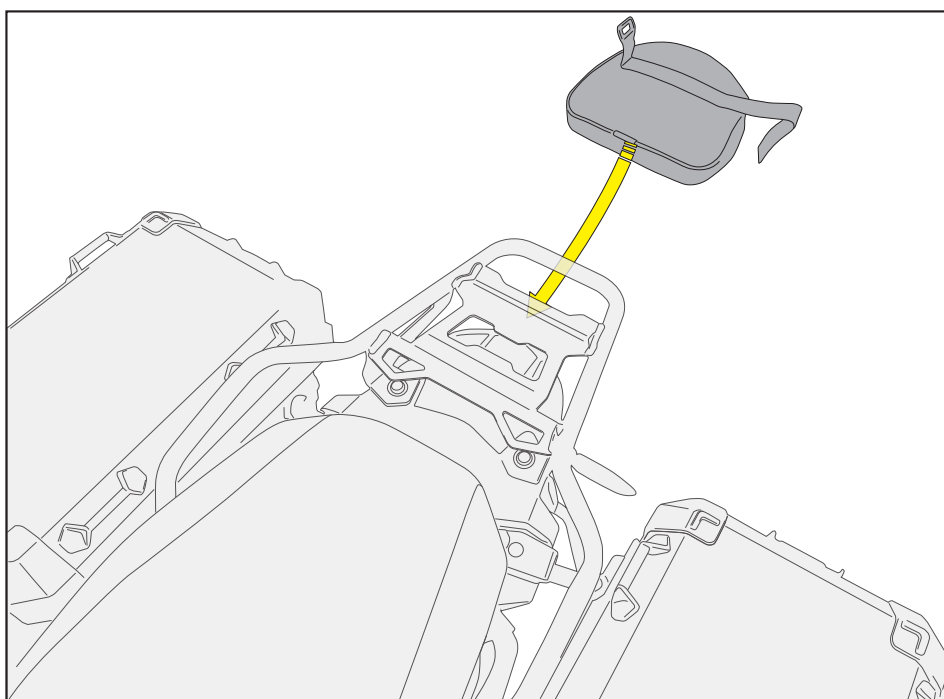

ISTRUZIONI DI MONTAGGIO - MOUNTING INSTRUCTIONS
INSTRUCTIONS DE MONTAGE - BAUANLEITUNG
INSTRUCCIONES DE MONTAJE - INSTRUÇÕES DE MONTAGEM

XS5112R

BORSA PORTA ATTREZZI XSTREAM - SPECIFIC XSTREAM TOOL BAG
SACOCHE À OUTILS SPÉCIFIQUE XSTREAM - SPEZIFISCHE XSTREAM WERKZEUGTASCHE
BOLSA PORTA UTENSILIOS XSTREAM - SACO PARA FERRAMENTA XSTREAM