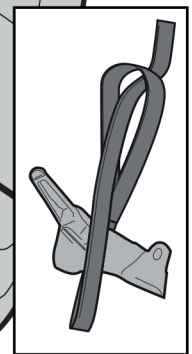

# UT805\_BORSA DA SELLA

BORSA SELLA 35LT - SEAT BAG 35LT - SACOCHE DE SELLE 35LT - SATTELASCHE 35LT - BOLSA PARA SILLÍN 35 LITRES

N°	Descrizione	Caratteristiche	Codice	Quantità	
1	Cinghie con loop - Belts with loop	-	-	4	
2	Tracolla - Shoulder strap	-	-	1	

# UT805\_BORSA DA SELLA

BORSA SELLA 35LT - SEAT BAG 35LT - SACOCHE DE SELLE 35LT - SATTeltasche 35LT - BOLSA PARA SILLÓN 35 LITRES