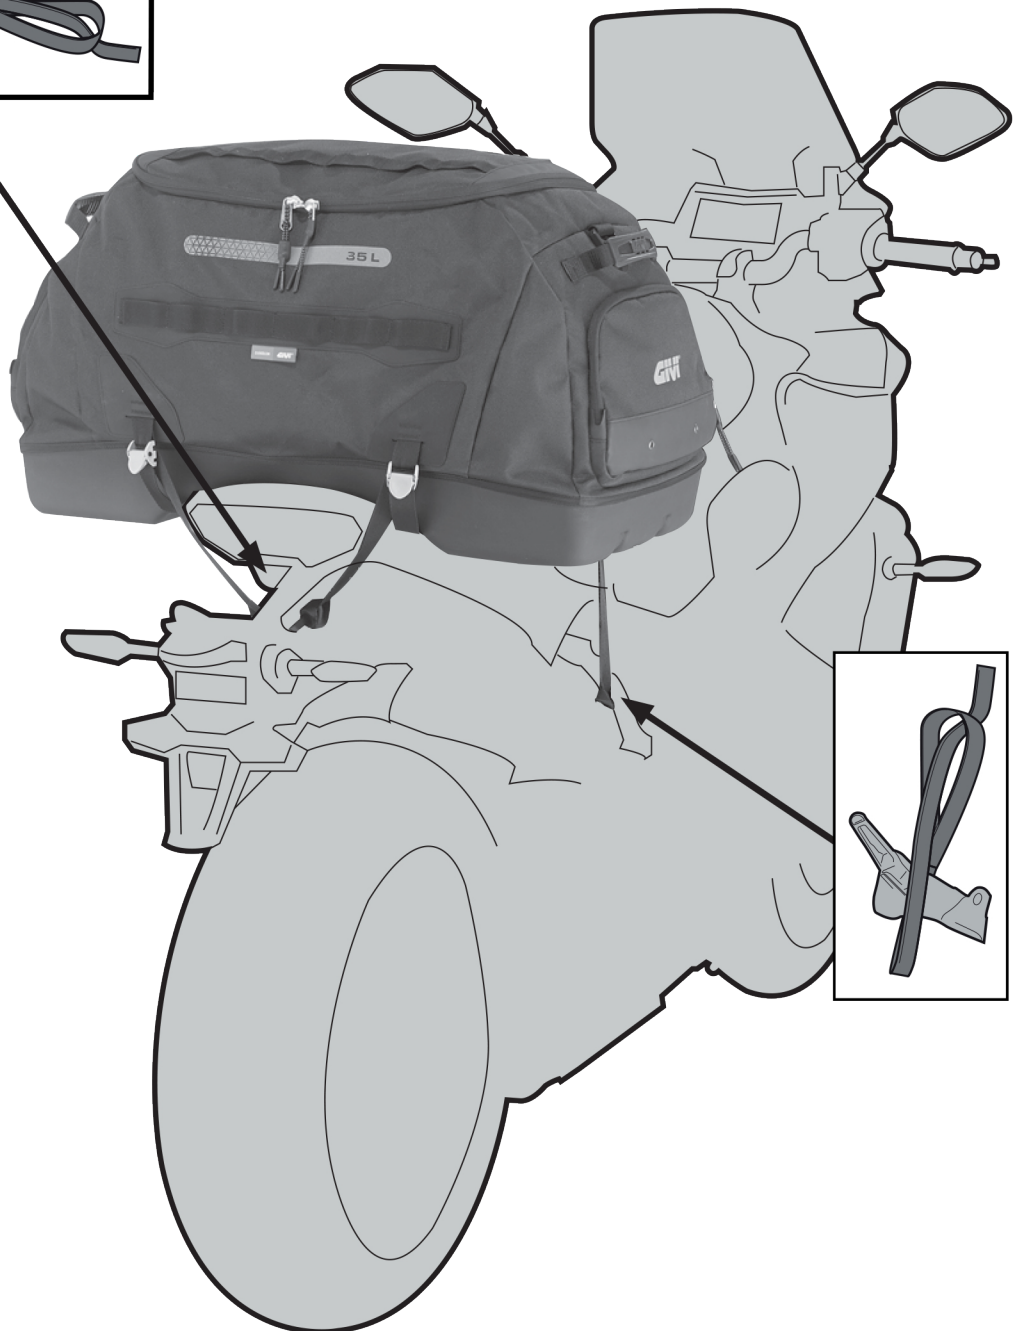

# UT805\_BORSA DA SELLA

BORSA SELLA 35LT - SEAT BAG 35LT - SACOCHE DE SELLE 35LT - SATTELASCHE 35LT - BOLSA PARA SILLÍN 35 LITRES

N°	Descrizione	Caratteristiche	Codice	Quantità	
1	Cinghie con loop - Belts with loop	-	-	4	
2	Tracolla - Shoulder strap	-	-	1	

# UT805\_BORSA DA SELLA

BORSA SELLA 35LT - SEAT BAG 35LT - SACOCHE DE SELLE 35LT - SATTeltasche 35LT - BOLSA PARA SILLÓN 35 LITRES