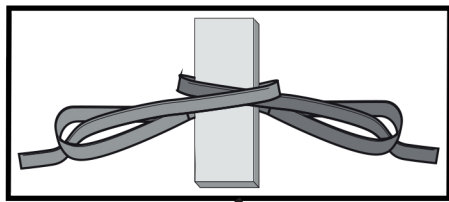

# UT805\_BORSA DA SELLA

BORSA SELLA 35LT - SEAT BAG 35LT - SACOCHE DE SELLE 35LT - SATTELASCHE 35LT - BOLSA PARA SILLÍN 35 LITRES

N°	Descrizione	Caratteristiche	Codice	Quantità	
1	Cinghie con loop - Belts with loop	-	-	4	
2	Tracolla - Shoulder strap	-	-	1	

# UT805\_BORSA DA SELLA

BORSA SELLA 35LT - SEAT BAG 35LT - SACOCHE DE SELLE 35LT - SATTeltasche 35LT - BOLSA PARA SILLÓN 35 LITRES