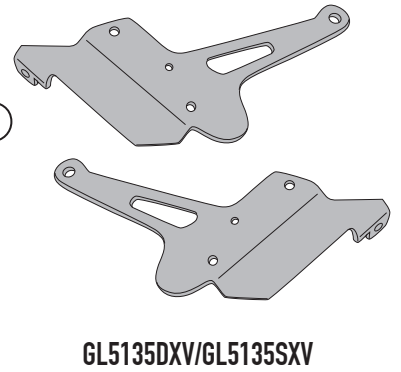

TR8704 - TR8704K

TELAIETTO LATERALE SPECIFICO - SPECIFIC SADDLEBAG TUBULAR HOLDER - SUPPORT TUBULAIRE POUR SACOCHES CAVALIÈRES - SPEZIAL SEITENTRAEGER FUER
WEICHTASCHEN - PORTA ALFORJAS TUBULAR LATERAL - SUPORTE LATERAL DE ALFORGES

BENELLI LEONCINO 500 / LEONCINO 500 TRAIL (2017/2022)

N°	Descrizione/Description	Caratteristiche/Features	Codice/Code	Quantità/Quantity
1	REMOVE X	-	-	2(Right; Left)
2	Telaio laterale - Side frame - Châssis latéral Soporte lateral - Seitenrahmen - Suporte lateral	-	TR04DXV TR04SXV	2 (Right; Left)
3	Supporto - Support - Support - Halterung Soporte - Apoio	-	GL5135DXV GL5135SXV	2 (Right; Left)
4	Vite - Screw - Vis - Schraube Tornillo - Parafuso	TBEIFL M6x20	620TBEIFL	4
5	Vite - Screw - Vis - Schraube Tornillo - Parafuso	TCE M8x30	830TCE	2
6	Vite - Screw - Vis - Schraube Tornillo - Parafuso	TBEI M8x50	850TBEI	2
7	Rondella spaccata - Split washer Scheibe - Rondelle fendue Arandela seccionada - Arruela Dentada	Foro Ø8mm	Z1060	2
8	Rondella - Washer - Rondelle - Scheibe Arandela - Arruela	Foro Ø8mm	8RON	2
9	Dado - Bolt - Ecrou Mutter - Tuerca - Porca	Dado Auto Bloccante Flangiato Basso M6 (H.7mm)	6DADIABFN	4
10	Dado - Bolt - Ecrou Mutter - Tuerca - Porca	Dado Auto Bloccante Flangiato M8 (H.9.5mm)	8DADIFN	2
11	Tappo - Cap Fiche - Stecker Enchufe - Capa	-	10COP	4
12	Componenti Originali - Original Parts Parties Originales - Original Bauteile Componentes Originales - Componentes Originais	-	-	-
13	Particolari Inclusi Nel SR8704 Components Included In SR8704 Pièces Inclues Dans SR8704 Die Einzelnen Teile Sind SR8704 Despieces Incluidos En SR8704 Explodiu Incluido No SR8704	-	-	-
14	Distanziale - Spacer Entretoise - Distanzstueck Distanciador - Espaçador	-	V1107	4

IT_ NON AGGRAPPARSI AI TELAIETTI REMOVE-X
EN_ Do not hold on to REMOVE-X frames
FR_ Ne pas s'agripper aux supports REMOVE-X
ES_ No agarrarse a los soportes REMOVE-X
DE_ Nicht an dem REMOVE-X Tragrahmen festhalten
PT_ Não segurar aos suportes REMOVE X

TR8704 - TR8704K

TELAIETTO LATERALE SPECIFICO - SPECIFIC SADDLEBAG TUBULAR HOLDER - SUPPORT TUBULAIRE POUR SACOCHES CAVALIÈRES - SPEZIAL SEITENTRAEGER FUER WEICHTASCHEN - PORTA ALFORJAS TUBULAR LATERAL - SUPORTE LATERAL DE ALFORGES

BENELLI LEONCINO 500 / LEONCINO 500 TRAIL (2017/2022)