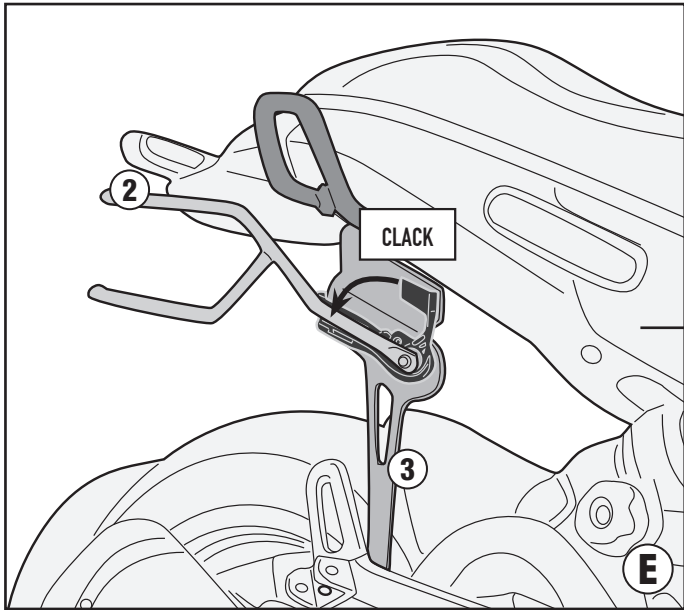

TR8704 - TR8704K

TELAIETTO LATERALE SPECIFICO - SPECIFIC SADDLEBAG TUBULAR HOLDER - SUPPORT TUBULAIRE POUR SACOCHES CAVALIÈRES - SPEZIAL SEITENTRAEGER FUER
WEICHTASCHEN - PORTA ALFORJAS TUBULAR LATERAL - SUPORTE LATERAL DE ALFORGES

BENELLI LEONCINO 500 / LEONCINO 500 TRAIL (2017/2022)