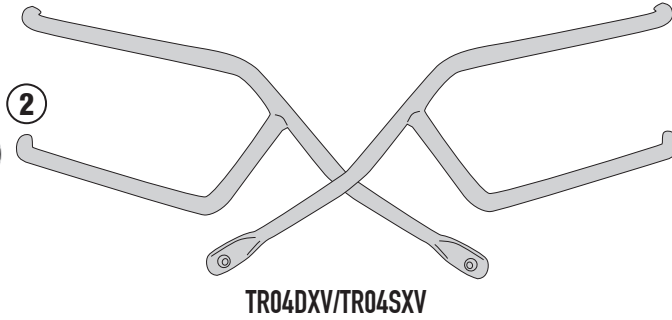

TR8704 - TR8704K

TELAIETTO LATERALE SPECIFICO - SPECIFIC SADDLEBAG TUBULAR HOLDER - SUPPORT TUBULAIRE POUR SACOCHES CAVALIÈRES - SPEZIAL SEITENTRAEGER FUER
WEICHTASCHEN - PORTA ALFORJAS TUBULAR LATERAL - SUPORTE LATERAL DE ALFORGES

BENELLI LEONCINO 500 / LEONCINO 500 TRAIL (2017/2022)

N°	Descrizione/Description	Caratteristiche/Features	Codice/Code	Quantità/Quantity
1	REMOVE X	-	-	2(Right; Left)
2	Telaio laterale - Side frame - Châssis latéral Soporte lateral - Seitenrahmen - Suporte lateral	-	TR04DXV TR04SXV	2 (Right; Left)
3	Supporto - Support - Support - Halterung Soporte - Apoio	-	GL5135DXV GL5135SXV	2 (Right; Left)
4	Vite - Screw - Vis - Schraube Tornillo - Parafuso	TBEIFL M6x20	620TBEIFL	4
5	Vite - Screw - Vis - Schraube Tornillo - Parafuso	TCE M8x30	830TCE	2
6	Vite - Screw - Vis - Schraube Tornillo - Parafuso	TBEI M8x50	850TBEI	2
7	Rondella spaccata - Split washer Scheibe - Rondelle fendue Arandela seccionada - Arruela Dentada	Foro Ø8mm	Z1060	2
8	Rondella - Washer - Rondelle - Scheibe Arandela - Arruela	Foro Ø8mm	8RON	2
9	Dado - Bolt - Ecrou Mutter - Tuerca - Porca	Dado Auto Bloccante Flangiato Basso M6 (H.7mm)	6DADIABFN	4
10	Dado - Bolt - Ecrou Mutter - Tuerca - Porca	Dado Auto Bloccante Flangiato M8 (H.9.5mm)	8DADIFN	2
11	Tappo - Cap Fiche - Stecker Enchufe - Capa	-	10COP	4
12	Componenti Originali - Original Parts Parties Originales - Original Bauteile Componentes Originales - Componentes Originais	-	-	-
13	Particolari Inclusi Nel SR8704 Components Included In SR8704 Pièces Inclues Dans SR8704 Die Einzelnen Teile Sind SR8704 Despieces Incluidos En SR8704 Explodiu Incluido No SR8704	-	-	-
14	Distanziale - Spacer Entretoise - Distanzstueck Distanciador - Espaçador	-	V1107	4

IT_ NON AGGRAPPARSI AI TELAIETTI REMOVE-X
EN_ Do not hold on to REMOVE-X frames
FR_ Ne pas s'agripper aux supports REMOVE-X
ES_ No agarrarse a los soportes REMOVE-X
DE_ Nicht an dem REMOVE-X Tragrahmen festhalten
PT_ Não segurar aos suportes REMOVE X

TR8704 - TR8704K

TELAIETTO LATERALE SPECIFICO - SPECIFIC SADDLEBAG TUBULAR HOLDER - SUPPORT TUBULAIRE POUR SACOCHES CAVALIÈRES - SPEZIAL SEITENTRAEGER FUER WEICHTASCHEN - PORTA ALFORJAS TUBULAR LATERAL - SUPORTE LATERAL DE ALFORGES

BENELLI LEONCINO 500 / LEONCINO 500 TRAIL (2017/2022)