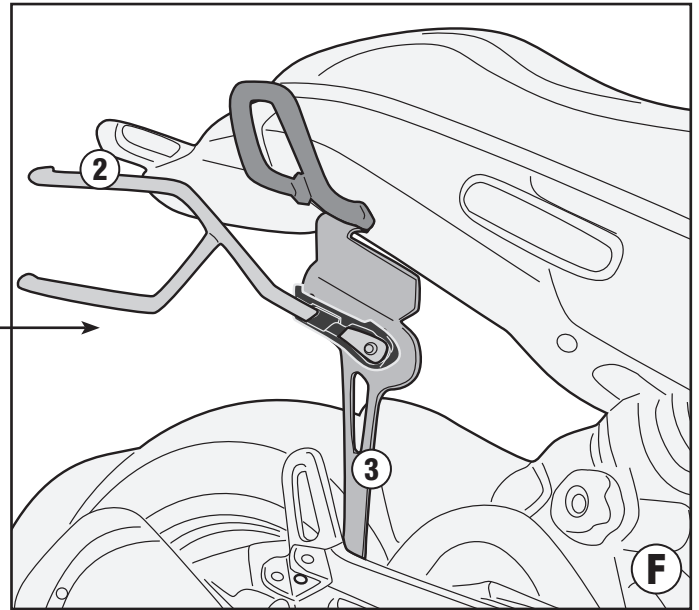

TR8704 - TR8704K

TELAIETTO LATERALE SPECIFICO - SPECIFIC SADDLEBAG TUBULAR HOLDER - SUPPORT TUBULAIRE POUR SACOCHES CAVALIÈRES - SPEZIAL SEITENTRAEGER FUER
WEICHTASCHEN - PORTA ALFORJAS TUBULAR LATERAL - SUPORTE LATERAL DE ALFORGES

BENELLI LEONCINO 500 / LEONCINO 500 TRAIL (2017/2022)