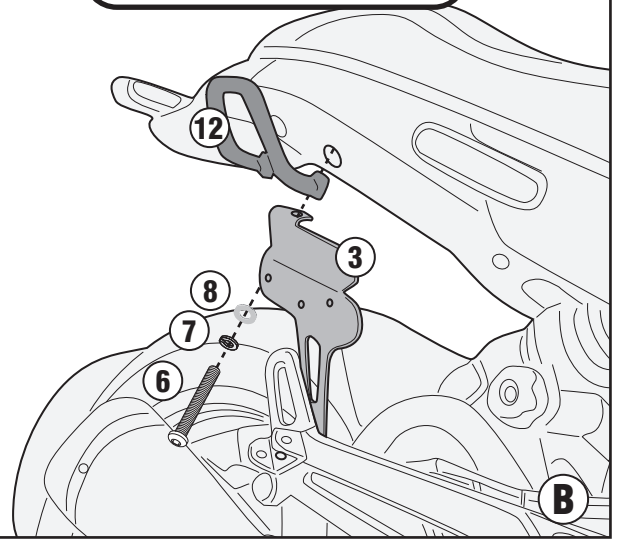

ONLY TR8704