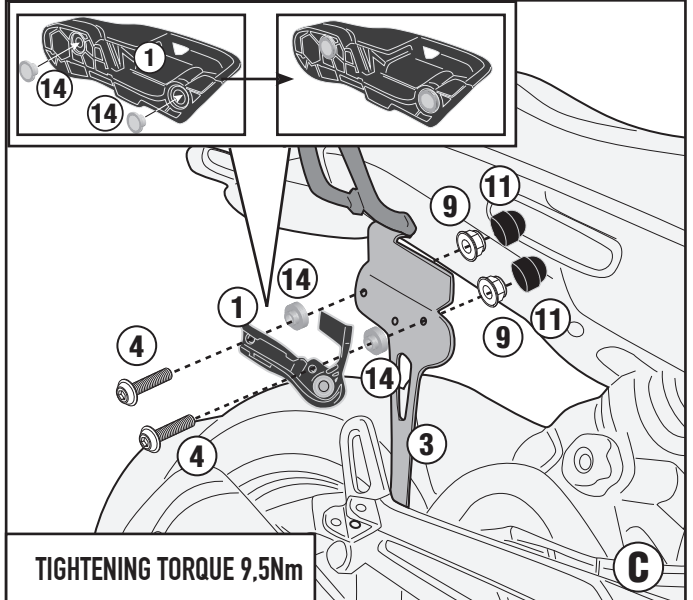

BENELLI LEONCINO 500 / LEONCINO 500 TRAIL (2017/2022)

REMOVE

ONLY TR8704

SR8704+TR8704

TIGHTENING TORQUE 9,5Nm

INSERT

ISTRUZIONI DI MONTAGGIO - MOUNTING INSTRUCTIONS
INSTRUCTIONS DE MONTAGE - BAUANLEITUNG
INSTRUCCIONES DE MONTAJE - INSTRUÇÕES DE MONTAGEM