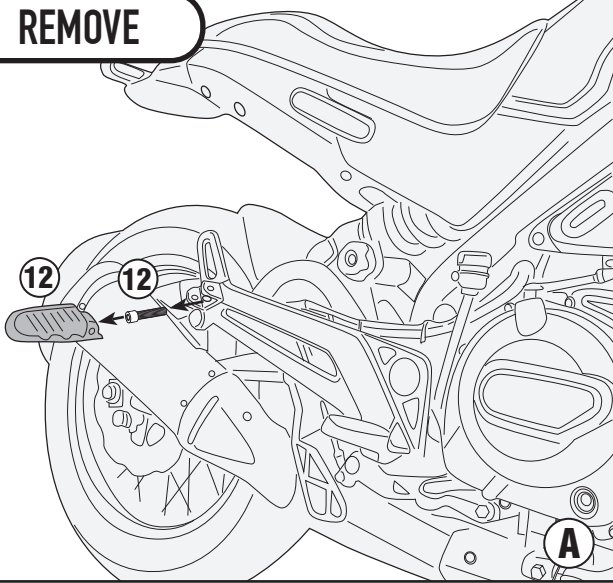

TR8704 - TR8704K

TELAIETTO LATERALE SPECIFICO - SPECIFIC SADDLEBAG TUBULAR HOLDER - SUPPORT TUBULAIRE POUR SACOCHES CAVALIÈRES - SPEZIAL SEITENTRAEGER FUER
WEICHTASCHEN - PORTA ALFORJAS TUBULAR LATERAL - SUPORTE LATERAL DE ALFORGES

BENELLI LEONCINO 500 / LEONCINO 500 TRAIL (2017/2022)

REMOVE