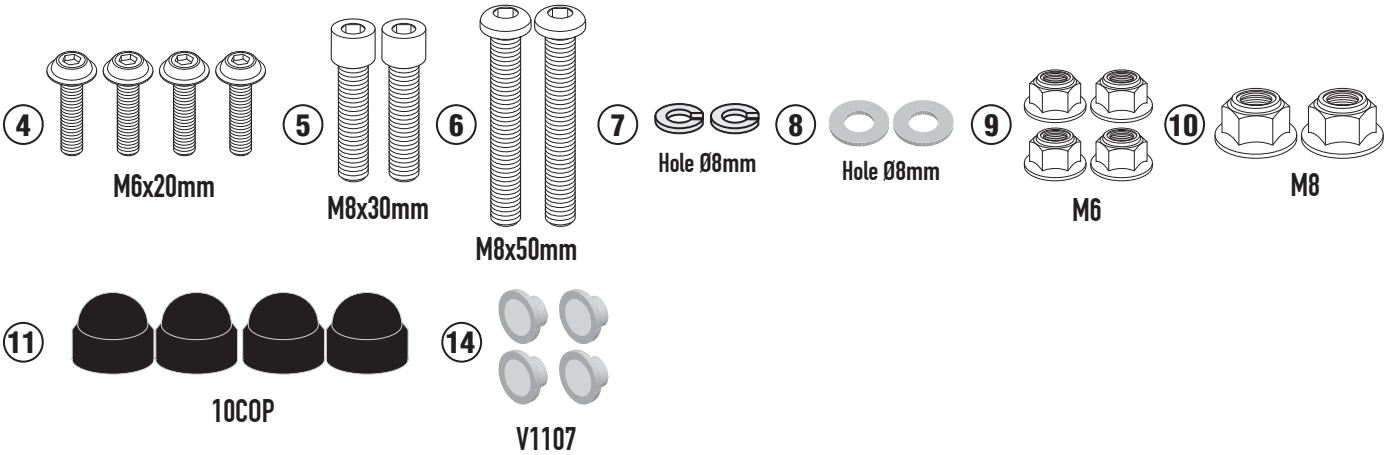

TR8704 - TR8704K

TELAIETTO LATERALE SPECIFICO - SPECIFIC SADDLEBAG TUBULAR HOLDER - SUPPORT TUBULAIRE POUR SACOCHES CAVALIÈRES - SPEZIAL SEITENTRAEGER FUER
WEICHTASCHEN - PORTA ALFORJAS TUBULAR LATERAL - SUPORTE LATERAL DE ALFORGES

BENELLI LEONCINO 500 / LEONCINO 500 TRAIL (2017/2022)

N°	Descrizione/Description	Caratteristiche/Features	Codice/Code	Quantità/Quantity
1	REMOVE X	-	-	2(Right; Left)
2	Telaio laterale - Side frame - Châssis latéral Soporte lateral - Seitenrahmen - Suporte lateral	-	TR04DXV TR04SXV	2 (Right; Left)
3	Supporto - Support - Support - Halterung Soporte - Apoio	-	GL5135DXV GL5135SXV	2 (Right; Left)
4	Vite - Screw - Vis - Schraube Tornillo - Parafuso	TBEIFL M6x20	620TBEIFL	4
5	Vite - Screw - Vis - Schraube Tornillo - Parafuso	TCE M8x30	830TCE	2
6	Vite - Screw - Vis - Schraube Tornillo - Parafuso	TBEI M8x50	850TBEI	2
7	Rondella spaccata - Split washer Scheibe - Rondelle fendue Arandela seccionada - Arruela Dentada	Foro Ø8mm	Z1060	2
8	Rondella - Washer - Rondelle - Scheibe Arandela - Arruela	Foro Ø8mm	8RON	2
9	Dado - Bolt - Ecrou Mutter - Tuerca - Porca	Dado Auto Bloccante Flangiato Basso M6 (H.7mm)	6DADIABFN	4
10	Dado - Bolt - Ecrou Mutter - Tuerca - Porca	Dado Auto Bloccante Flangiato M8 (H.9.5mm)	8DADIFN	2
11	Tappo - Cap Fiche - Stecker Enchufe - Capa	-	10COP	4
12	Componenti Originali - Original Parts Parties Originales - Original Bauteile Componentes Originales - Componentes Originais	-	-	-
13	Particolari Inclusi Nel SR8704 Components Included In SR8704 Pièces Inclues Dans SR8704 Die Einzelnen Teile Sind SR8704 Despieces Incluidos En SR8704 Explodiu Incluido No SR8704	-	-	-
14	Distanziale - Spacer Entretoise - Distanzstueck Distanciador - Espaçador	-	V1107	4

IT_ NON AGGRAPPARSI AI TELAIETTI REMOVE-X
EN_ Do not hold on to REMOVE-X frames
FR_ Ne pas s'agripper aux supports REMOVE-X
ES_ No agarrarse a los soportes REMOVE-X
DE_ Nicht an dem REMOVE-X Tragrahmen festhalten
PT_ Não segurar aos suportes REMOVE X

TR8704 - TR8704K

TELAIETTO LATERALE SPECIFICO - SPECIFIC SADDLEBAG TUBULAR HOLDER - SUPPORT TUBULAIRE POUR SACOCHES CAVALIÈRES - SPEZIAL SEITENTRAEGER FUER WEICHTASCHEN - PORTA ALFORJAS TUBULAR LATERAL - SUPORTE LATERAL DE ALFORGES

BENELLI LEONCINO 500 / LEONCINO 500 TRAIL (2017/2022)