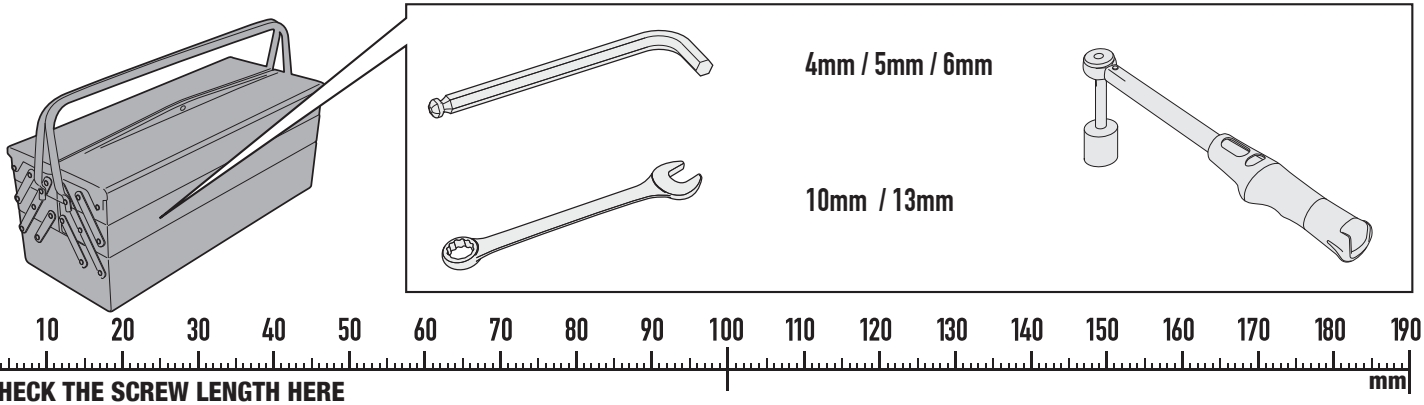

TR8704 - TR8704K

TELAIETTO LATERALE SPECIFICO - SPECIFIC SADDLEBAG TUBULAR HOLDER - SUPPORT TUBULAIRE POUR SACOCHES CAVALIÈRES - SPEZIAL SEITENTRAEGER FUER
WEICHTASCHEN - PORTA ALFORJAS TUBULAR LATERAL - SUPORTE LATERAL DE ALFORGES

BENELLI LEONCINO 500 / LEONCINO 500 TRAIL (2017/2022)

N°	Descrizione/Description	Caratteristiche/Features	Codice/Code	Quantità/Quantity
1	REMOVE X	-	-	2(Right; Left)
2	Telaio laterale - Side frame - Châssis latéral Soporte lateral - Seitenrahmen - Suporte lateral	-	TR04DXV TR04SXV	2 (Right; Left)
3	Supporto - Support - Support - Halterung Soporte - Apoio	-	GL5135DXV GL5135SXV	2 (Right; Left)
4	Vite - Screw - Vis - Schraube Tornillo - Parafuso	TBEIFL M6x20	620TBEIFL	4
5	Vite - Screw - Vis - Schraube Tornillo - Parafuso	TCE M8x30	830TCE	2
6	Vite - Screw - Vis - Schraube Tornillo - Parafuso	TBEI M8x50	850TBEI	2
7	Rondella spaccata - Split washer Scheibe - Rondelle fendue Arandela seccionada - Arruela Dentada	Foro Ø8mm	Z1060	2
8	Rondella - Washer - Rondelle - Scheibe Arandela - Arruela	Foro Ø8mm	8RON	2
9	Dado - Bolt - Ecrou Mutter - Tuerca - Porca	Dado Auto Bloccante Flangiato Basso M6 (H.7mm)	6DADIABFN	4
10	Dado - Bolt - Ecrou Mutter - Tuerca - Porca	Dado Auto Bloccante Flangiato M8 (H.9.5mm)	8DADIFN	2
11	Tappo - Cap Fiche - Stecker Enchufe - Capa	-	10COP	4
12	Componenti Originali - Original Parts Parties Originales - Original Bauteile Componentes Originales - Componentes Originais	-	-	-
13	Particolari Inclusi Nel SR8704 Components Included In SR8704 Pièces Inclues Dans SR8704 Die Einzelnen Teile Sind SR8704 Despieces Incluidos En SR8704 Explodiu Incluido No SR8704	-	-	-
14	Distanziale - Spacer Entretoise - Distanzstueck Distanciador - Espaçador	-	V1107	4

IT_ NON AGGRAPPARSI AI TELAIETTI REMOVE-X
EN_ Do not hold on to REMOVE-X frames
FR_ Ne pas s'agripper aux supports REMOVE-X
ES_ No agarrarse a los soportes REMOVE-X
DE_ Nicht an dem REMOVE-X Tragrahmen festhalten
PT_ Não segurar aos suportes REMOVE X

TR8704 - TR8704K

TELAIETTO LATERALE SPECIFICO - SPECIFIC SADDLEBAG TUBULAR HOLDER - SUPPORT TUBULAIRE POUR SACOCHES CAVALIÈRES - SPEZIAL SEITENTRAEGER FUER WEICHTASCHEN - PORTA ALFORJAS TUBULAR LATERAL - SUPORTE LATERAL DE ALFORGES

BENELLI LEONCINO 500 / LEONCINO 500 TRAIL (2017/2022)