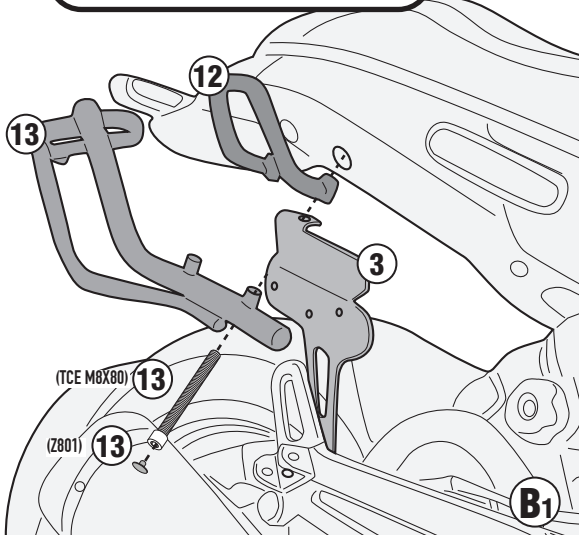

BENELLI LEONCINO 500 / LEONCINO 500 TRAIL (2017/2022)

REMOVE

ONLY TR8704

SR8704+TR8704

TIGHTENING TORQUE 9,5Nm

INSERT

ISTRUZIONI DI MONTAGGIO - MOUNTING INSTRUCTIONS
INSTRUCTIONS DE MONTAGE - BAUANLEITUNG
INSTRUCCIONES DE MONTAJE - INSTRUÇÕES DE MONTAGEM