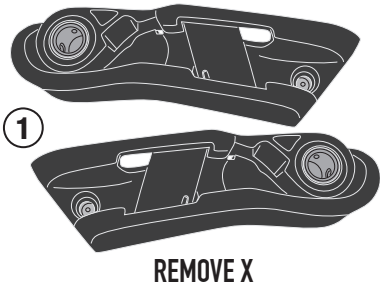

TR8704 - TR8704K

TELAIETTO LATERALE SPECIFICO - SPECIFIC SADDLEBAG TUBULAR HOLDER - SUPPORT TUBULAIRE POUR SACOCHES CAVALIÈRES - SPEZIAL SEITENTRAEGER FUER
WEICHTASCHEN - PORTA ALFORJAS TUBULAR LATERAL - SUPORTE LATERAL DE ALFORGES

BENELLI LEONCINO 500 / LEONCINO 500 TRAIL (2017/2022)

N°	Descrizione/Description	Caratteristiche/Features	Codice/Code	Quantità/Quantity
1	REMOVE X	-	-	2(Right; Left)
2	Telaio laterale - Side frame - Châssis latéral Soporte lateral - Seitenrahmen - Suporte lateral	-	TR04DXV TR04SXV	2 (Right; Left)
3	Supporto - Support - Support - Halterung Soporte - Apoio	-	GL5135DXV GL5135SXV	2 (Right; Left)
4	Vite - Screw - Vis - Schraube Tornillo - Parafuso	TBEIFL M6x20	620TBEIFL	4
5	Vite - Screw - Vis - Schraube Tornillo - Parafuso	TCE M8x30	830TCE	2
6	Vite - Screw - Vis - Schraube Tornillo - Parafuso	TBEI M8x50	850TBEI	2
7	Rondella spaccata - Split washer Scheibe - Rondelle fendue Arandela seccionada - Arruela Dentada	Foro Ø8mm	Z1060	2
8	Rondella - Washer - Rondelle - Scheibe Arandela - Arruela	Foro Ø8mm	8RON	2
9	Dado - Bolt - Ecrou Mutter - Tuerca - Porca	Dado Auto Bloccante Flangiato Basso M6 (H.7mm)	6DADIABFN	4
10	Dado - Bolt - Ecrou Mutter - Tuerca - Porca	Dado Auto Bloccante Flangiato M8 (H.9.5mm)	8DADIFN	2
11	Tappo - Cap Fiche - Stecker Enchufe - Capa	-	10COP	4
12	Componenti Originali - Original Parts Parties Originales - Original Bauteile Componentes Originales - Componentes Originais	-	-	-
13	Particolari Inclusi Nel SR8704 Components Included In SR8704 Pièces Inclues Dans SR8704 Die Einzelnen Teile Sind SR8704 Despieces Incluidos En SR8704 Explodiu Incluido No SR8704	-	-	-
14	Distanziale - Spacer Entretoise - Distanzstueck Distanciador - Espaçador	-	V1107	4

IT_ NON AGGRAPPARSI AI TELAIETTI REMOVE-X
EN_ Do not hold on to REMOVE-X frames
FR_ Ne pas s'agripper aux supports REMOVE-X
ES_ No agarrarse a los soportes REMOVE-X
DE_ Nicht an dem REMOVE-X Tragrahmen festhalten
PT_ Não segurar aos suportes REMOVE X

TR8704 - TR8704K

TELAIETTO LATERALE SPECIFICO - SPECIFIC SADDLEBAG TUBULAR HOLDER - SUPPORT TUBULAIRE POUR SACOCHES CAVALIÈRES - SPEZIAL SEITENTRAEGER FUER WEICHTASCHEN - PORTA ALFORJAS TUBULAR LATERAL - SUPORTE LATERAL DE ALFORGES

BENELLI LEONCINO 500 / LEONCINO 500 TRAIL (2017/2022)