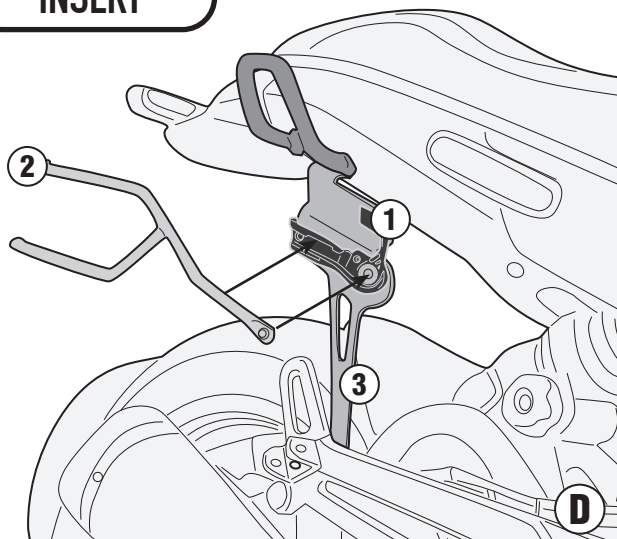

BENELLI LEONCINO 500 / LEONCINO 500 TRAIL (2017/2022)

REMOVE

ONLY TR8704

SR8704+TR8704

TIGHTENING TORQUE 9,5Nm

INSERT

ISTRUZIONI DI MONTAGGIO - MOUNTING INSTRUCTIONS
INSTRUCTIONS DE MONTAGE - BAUANLEITUNG
INSTRUCCIONES DE MONTAJE - INSTRUÇÕES DE MONTAGEM