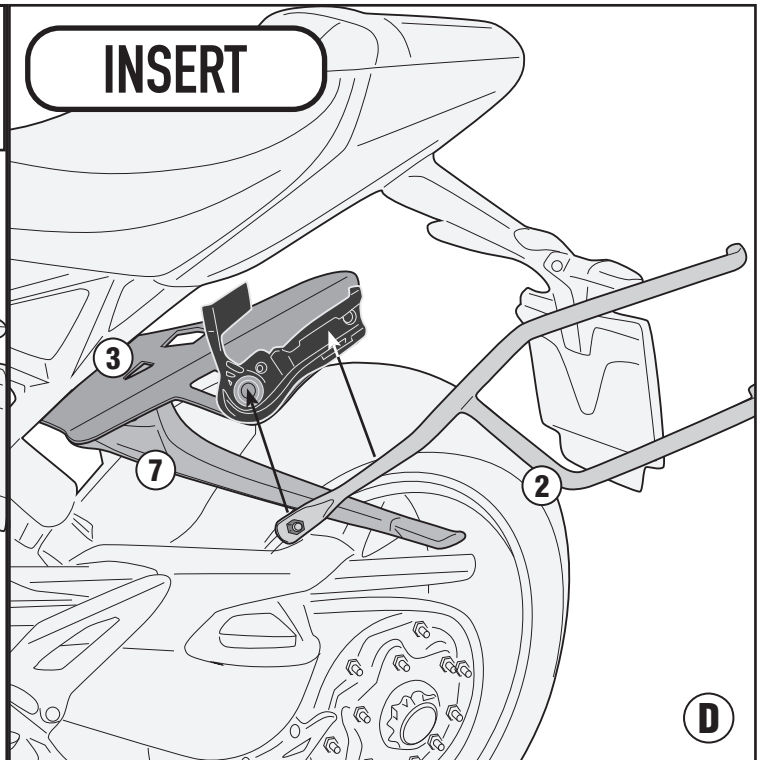

TR6420 - TR6420K

TELAIETTO LATERALE SPECIFICO - SPECIFIC SADDLEBAG TUBULAR HOLDER - SUPPORT TUBULAIRE POUR SACOCHES CAVALIÈRES - SPEZIAL SEITENTRAEGER FUER
WEICHTASCHEN - PORTA ALFORJAS TUBULAR LATERAL - SUPORTE LATERAL DE ALFORGES

TRIUMPH SPEED TRIPLE 1200 RS (2021)