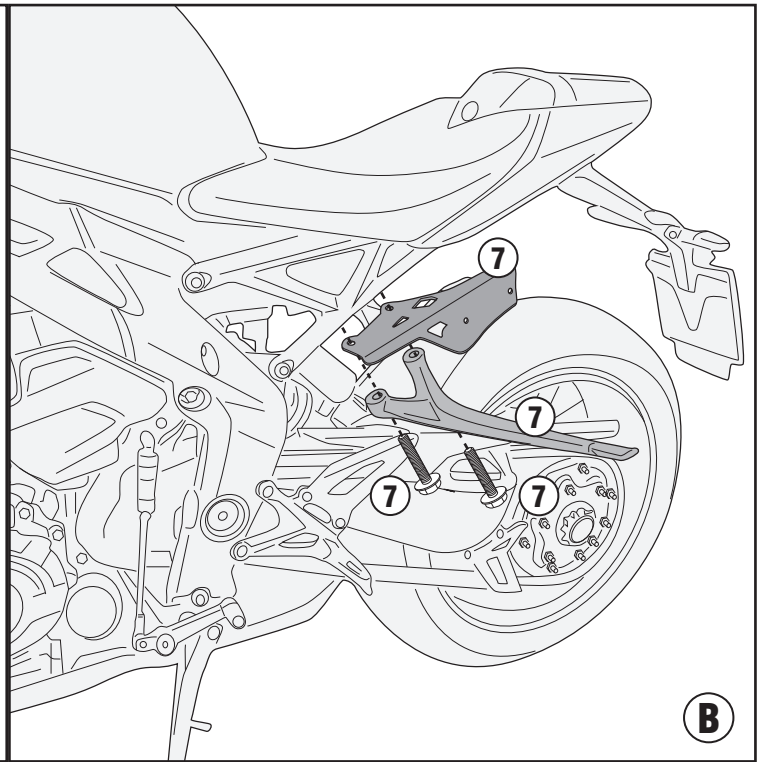

TR6420 - TR6420K

TELAIETTO LATERALE SPECIFICO - SPECIFIC SADDLEBAG TUBULAR HOLDER - SUPPORT TUBULAIRE POUR SACOCHES CAVALIÈRES - SPEZIAL SEITENTRAEGER FUER
WEICHTASCHEN - PORTA ALFORJAS TUBULAR LATERAL - SUPORTE LATERAL DE ALFORGES

TRIUMPH SPEED TRIPLE 1200 RS (2021)