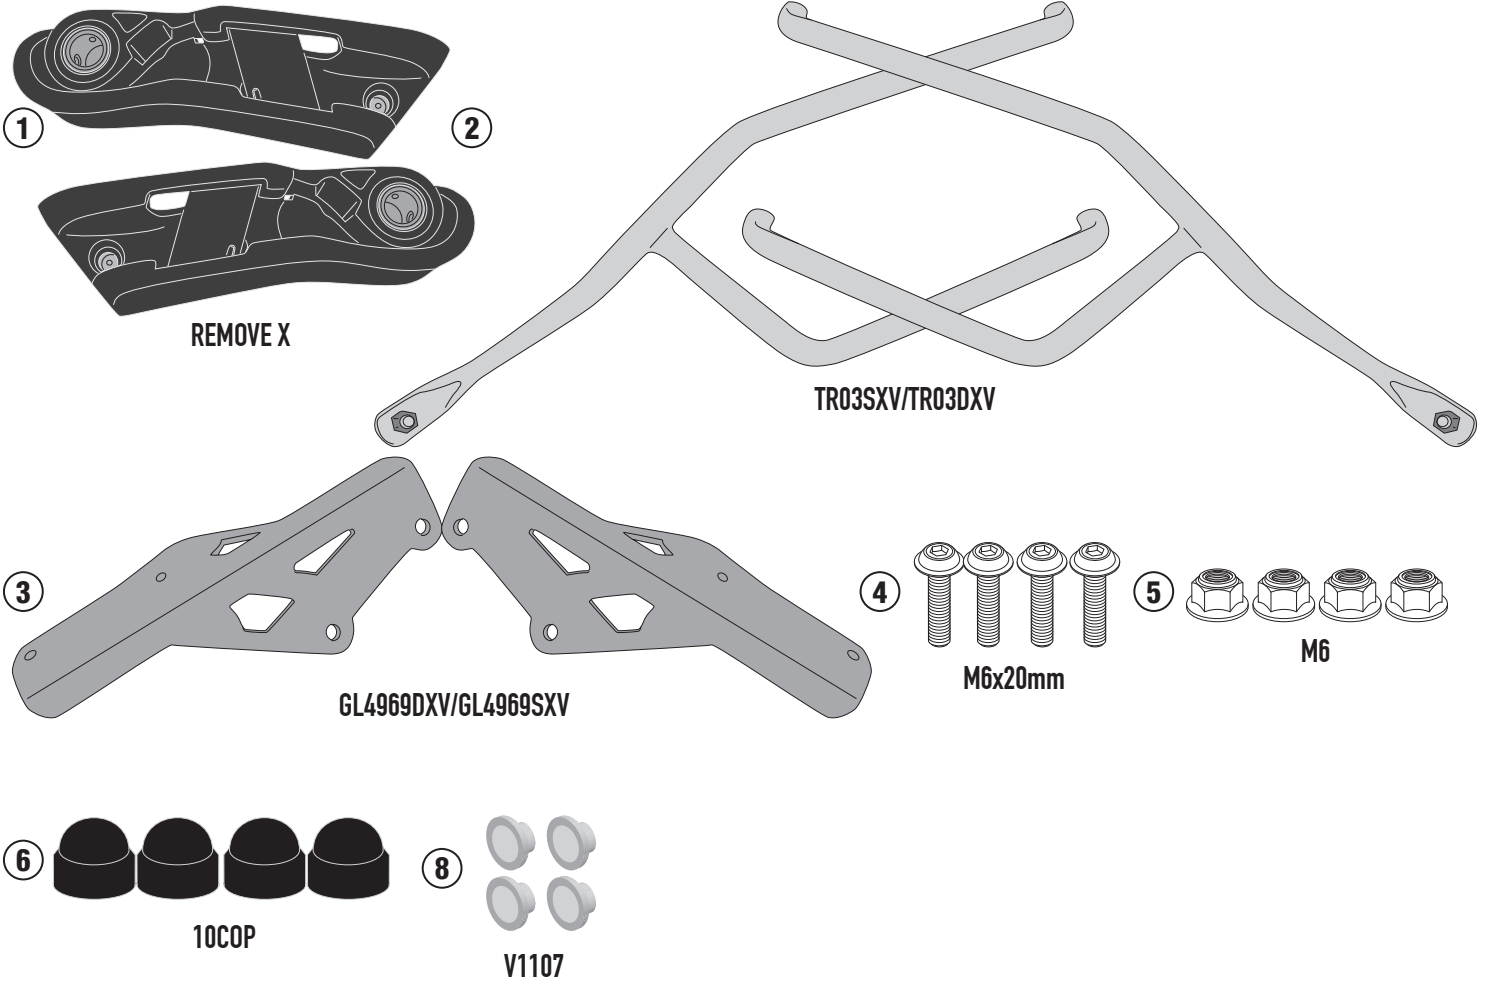

TRIUMPH SPEED TRIPLE 1200 RS (2021)

N°	Descrizione/Description	Caratteristiche/Features	Codice/Code	Quantità/Quantity
1	REMOVE X	-	-	2(Right; Left)
2	Telaio laterale - Side frame - Châssis latéral Soporte lateral - Seitenrahmen - Suporte lateral	-	03TRDXV 03TRSXV	2 (Right; Left)
3	Supporto - Support Support - Halterung Soporte - Apoio	-	GL4969DXV GL4969SXV	2 (Right; Left)
4	Vite - Screw Vis - Schraube Tornillo - Parafuso	TBEIFL M6x20	620TBEIFL	4
5	Dado - Bolt - Ecou Mutter - Tuerca - Porca	Dado Auto Bloccante Flangiato Alto M6 (H.9mm)	6DADIAFLN	4
6	Tappo - Cap Fiche - Stecker Enchufe - Capa	-	10COP	4
7	Componenti Originali - Original Parts Parties Originales - Original Bauteile Componentes Originales - Componentes Originais	-	-	-
8	Distanziale - Spacer Entretoise - Distanzstueck Distanciador - Espaçador	-	V1107	4

TRIUMPH SPEED TRIPLE 1200 RS (2021)

TR6420 - TR6420K

TELAIETTO LATERALE SPECIFICO - SPECIFIC SADDLEBAG TUBULAR HOLDER - SUPPORT TUBULAIRE POUR SACOCHES CAVALIÈRES - SPEZIAL SEITENTRAEGER FUER
WEICHTASCHEN - PORTA ALFORJAS TUBULAR LATERAL - SUPORTE LATERAL DE ALFORGES

TRIUMPH SPEED TRIPLE 1200 RS (2021)

TO OPEN