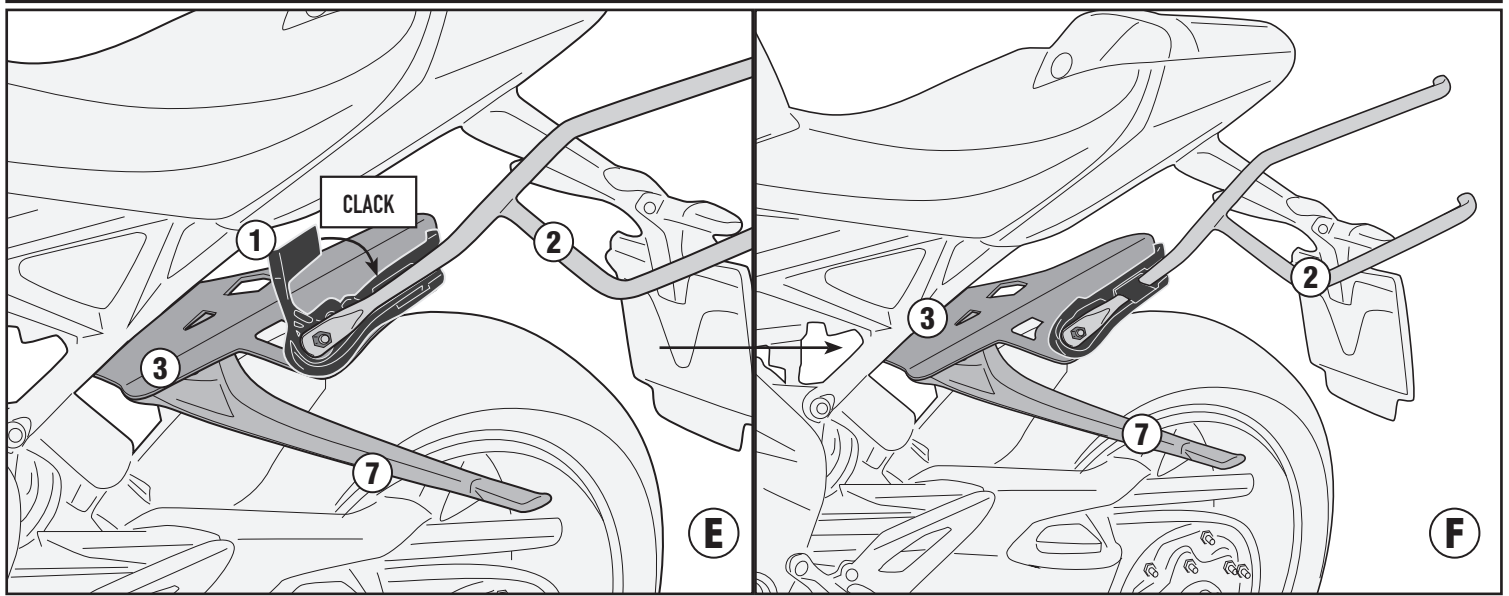

TR6420 - TR6420K

TELAIETTO LATERALE SPECIFICO - SPECIFIC SADDLEBAG TUBULAR HOLDER - SUPPORT TUBULAIRE POUR SACOCHES CAVALIÈRES - SPEZIAL SEITENTRAEGER FUER
WEICHTASCHEN - PORTA ALFORJAS TUBULAR LATERAL - SUPORTE LATERAL DE ALFORGES

TRIUMPH SPEED TRIPLE 1200 RS (2021)