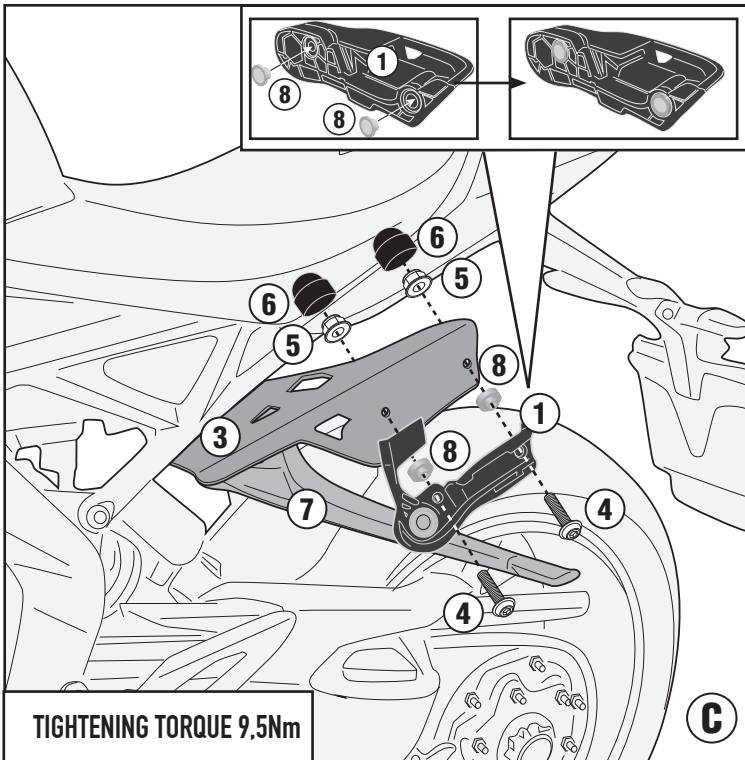

TR6420 - TR6420K

TELAIETTO LATERALE SPECIFICO - SPECIFIC SADDLEBAG TUBULAR HOLDER - SUPPORT TUBULAIRE POUR SACOCHES CAVALIÈRES - SPEZIAL SEITENTRAEGER FUER
WEICHTASCHEN - PORTA ALFORJAS TUBULAR LATERAL - SUPORTE LATERAL DE ALFORGES

TRIUMPH SPEED TRIPLE 1200 RS (2021)