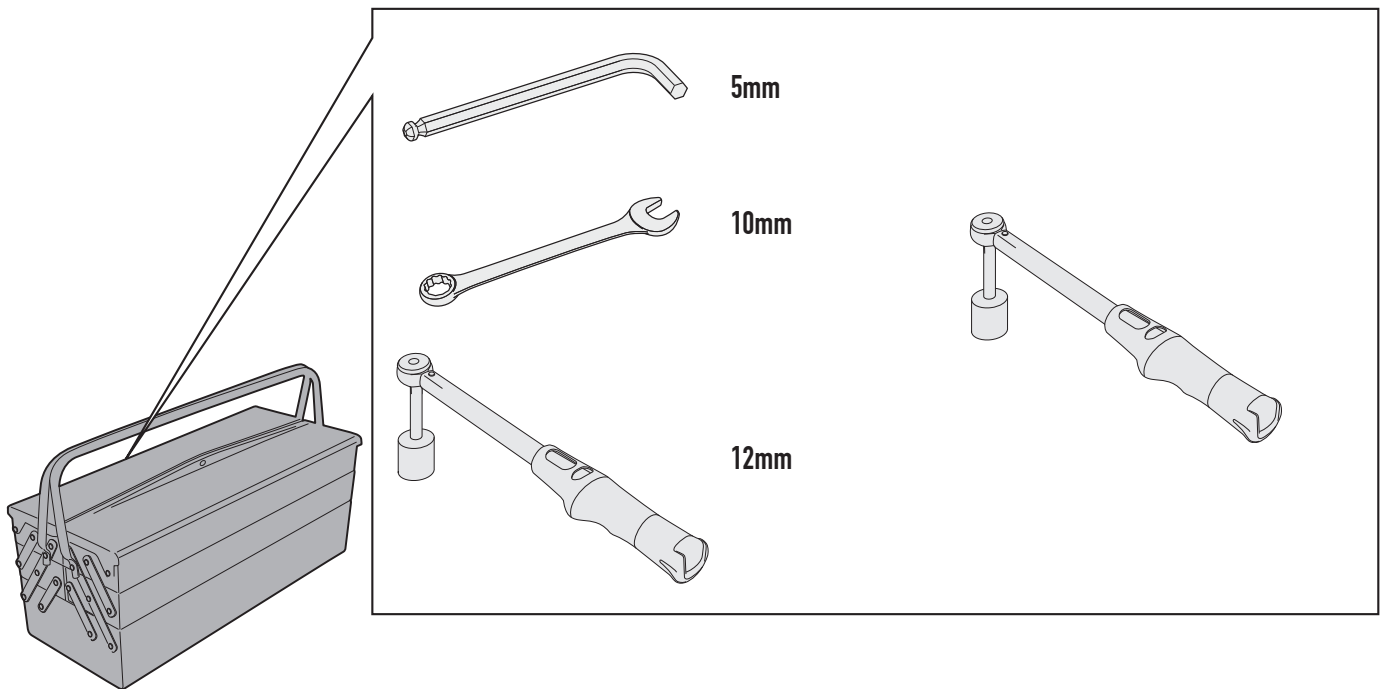

TR6420 - TR6420K

TELAIETTO LATERALE SPECIFICO - SPECIFIC SADDLEBAG TUBULAR HOLDER - SUPPORT TUBULAIRE POUR SACOCHES CAVALIÈRES - SPEZIAL SEITENTRAEGER FUER WEICHTASCHEN - PORTA ALFORJAS TUBULAR LATERAL - SUPORTE LATERAL DE ALFORGES

TRIUMPH SPEED TRIPLE 1200 RS (2021)

N°	Descrizione/Description	Caratteristiche/Features	Codice/Code	Quantità/Quantity
1	REMOVE X	-	-	2(Right; Left)
2	Telaio laterale - Side frame - Châssis latéral Soporte lateral - Seitenrahmen - Suporte lateral	-	03TRDXV 03TRSXV	2 (Right; Left)
3	Supporto - Support Support - Halterung Soporte - Apoio	-	GL4969DXV GL4969SXV	2 (Right; Left)
4	Vite - Screw Vis - Schraube Tornillo - Parafuso	TBEIFL M6x20	620TBEIFL	4
5	Dado - Bolt - Ecou Mutter - Tuerca - Porca	Dado Auto Bloccante Flangiato Alto M6 (H.9mm)	6DADIAFLN	4
6	Tappo - Cap Fiche - Stecker Enchufe - Capa	-	10COP	4
7	Componenti Originali - Original Parts Parties Originales - Original Bauteile Componentes Originales - Componentes Originais	-	-	-
8	Distanziale - Spacer Entretoise - Distanzstueck Distanciador - Espaçador	-	V1107	4

IT_ NON AGGRAPPARSI AI TELAIETTI REMOVE-X
EN_ Do not hold on to REMOVE-X frames
FR_ Ne pas s'agripper aux supports REMOVE-X
ES_ No agarrarse a los soportes REMOVE-X
DE_ Nicht an dem REMOVE-X Tragrahmen festhalten
PT_ Não segurar aos suportes REMOVE X

TR6420 - TR6420K

TELAIETTO LATERALE SPECIFICO - SPECIFIC SADDLEBAG TUBULAR HOLDER - SUPPORT TUBULAIRE POUR SACOCHES CAVALIÈRES - SPEZIAL SEITENTRAEGER FUER WEICHTASCHEN - PORTA ALFORJAS TUBULAR LATERAL - SUPORTE LATERAL DE ALFORGES

TRIUMPH SPEED TRIPLE 1200 RS (2021)