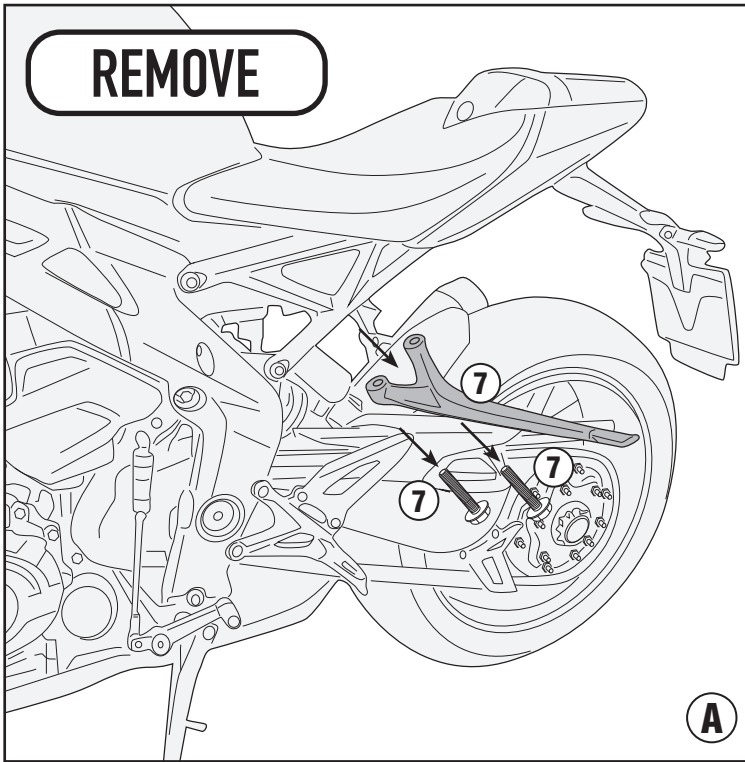

TR6420 - TR6420K

TELAIETTO LATERALE SPECIFICO - SPECIFIC SADDLEBAG TUBULAR HOLDER - SUPPORT TUBULAIRE POUR SACOCHES CAVALIÈRES - SPEZIAL SEITENTRAEGER FUER
WEICHTASCHEN - PORTA ALFORJAS TUBULAR LATERAL - SUPORTE LATERAL DE ALFORGES

TRIUMPH SPEED TRIPLE 1200 RS (2021)