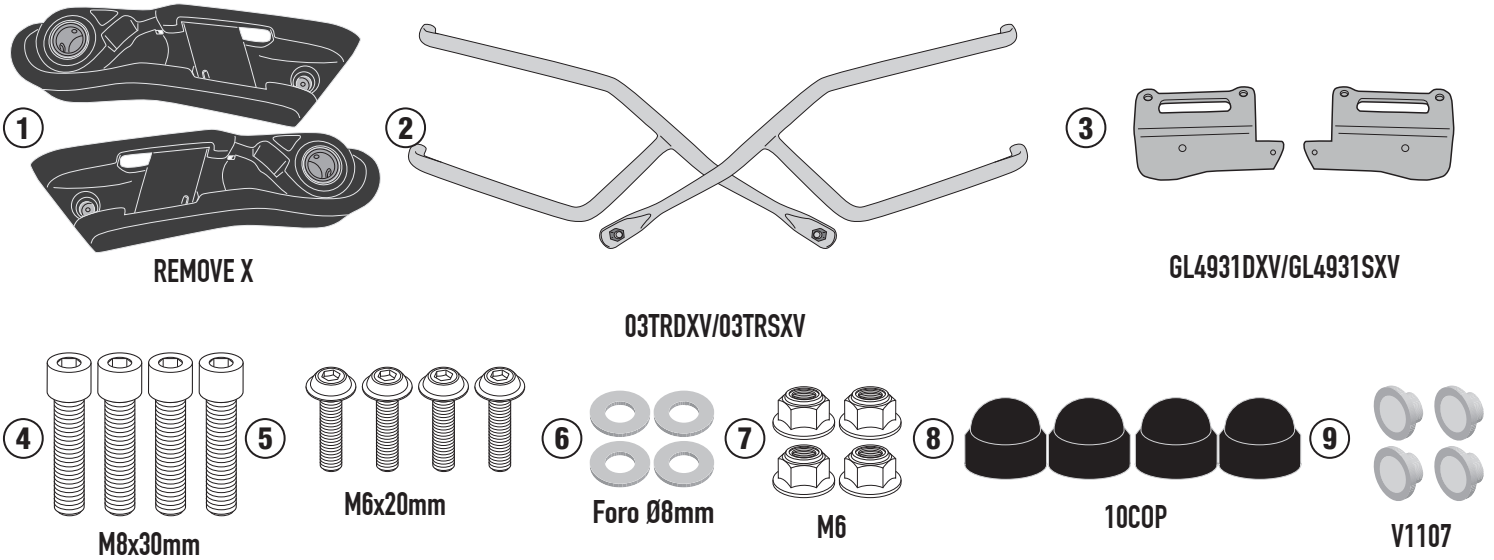

TR5141 - TR5141K

TELAJETTO LATERALE SPECIFICO - SPECIFIC SADDLEBAG TUBULAR HOLDER - SUPPORT TUBULAIRE POUR SACOCHES CAVALIÈRES - SPEZIAL SEITENTRAEGER FUER WEICHTASCHEN - PORTA ALFORJAS TUBULAR LATERAL - SUPORTE LATERAL DE ALFORGES

BMW S1000R (2021/2022)

! IT_ NON AGGRAPPARSI AI TELAIETTI REMOVE-X
EN_ Do not hold on to REMOVE-X frames
FR_ Ne pas s'agripper aux supports REMOVE-X
ES_ No agarrarse a los soportes REMOVE-X
DE_ Nicht an dem REMOVE-X Tragrahmen festhalten
PT_ Não segurar aos suportes REMOVE X

T40

5mm - 6mm

10mm

0 10 20 30 40 50 60 70 80 90 100 110 120 130 140 150 160 170 180 190

CHECK THE SCREW LENGTH HERE