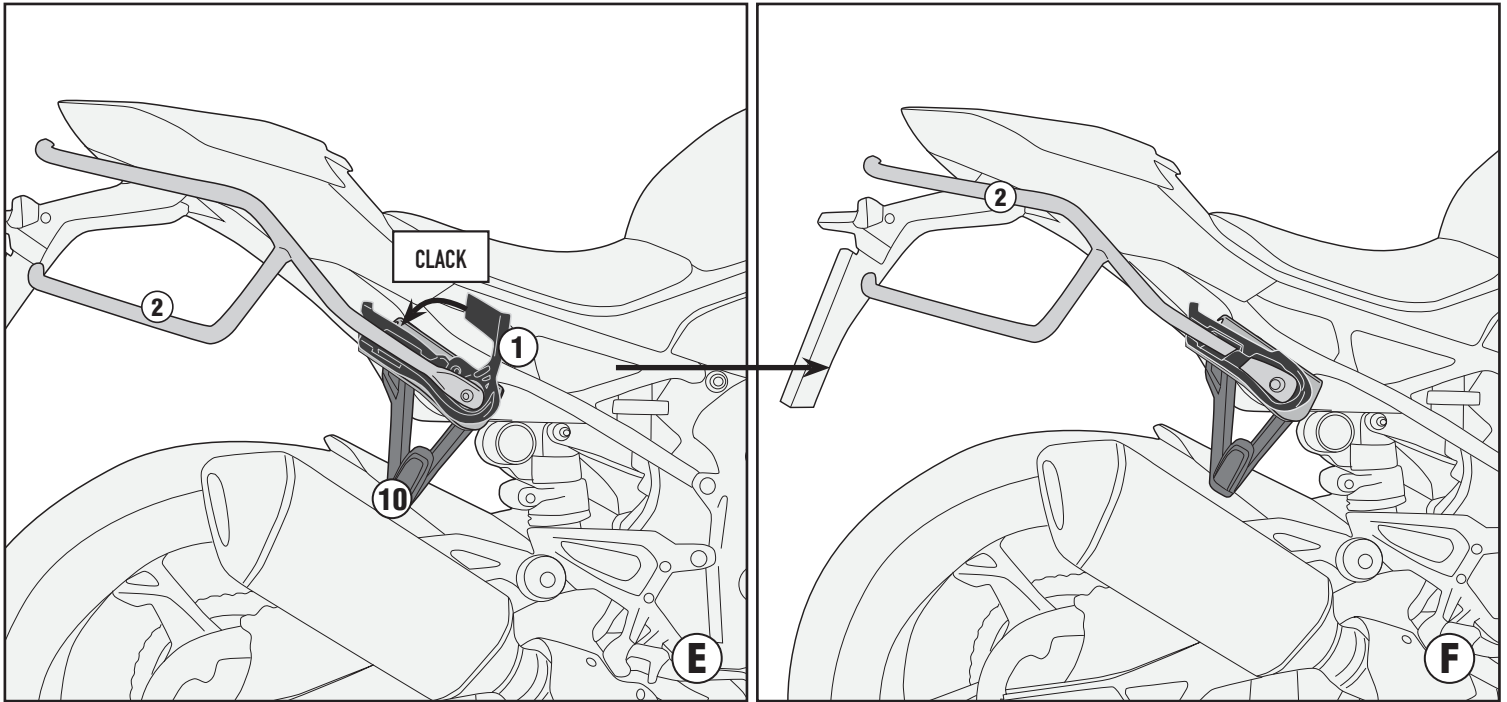

TR5141 - TR5141K

TELAIETTO LATERALE SPECIFICO - SPECIFIC SADDLEBAG TUBULAR HOLDER - SUPPORT TUBULAIRE POUR SACOCHES CAVALIÈRES - SPEZIAL SEITENTRAEGER FUER
WEICHTASCHEN - PORTA ALFORJAS TUBULAR LATERAL - SUPORTE LATERAL DE ALFORGES

BMW S1000R (2021/2022)