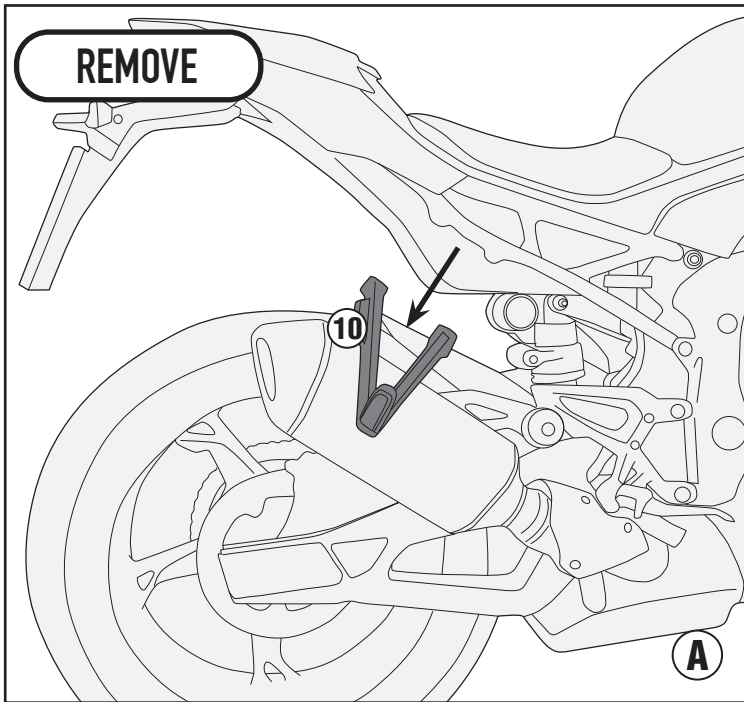

TR5141 - TR5141K

TELAIETTO LATERALE SPECIFICO - SPECIFIC SADDLEBAG TUBULAR HOLDER - SUPPORT TUBULAIRE POUR SACOCHES CAVALIÈRES - SPEZIAL SEITENTRAEGER FUER
WEICHTASCHEN - PORTA ALFORJAS TUBULAR LATERAL - SUPORTE LATERAL DE ALFORGES

BMW S1000R (2021/2022)