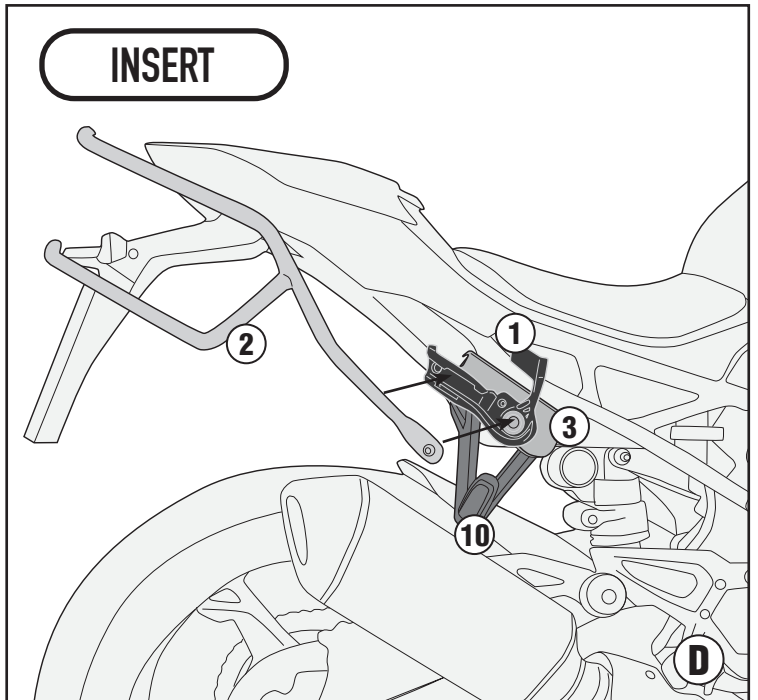

TR5141 - TR5141K

TELAIETTO LATERALE SPECIFICO - SPECIFIC SADDLEBAG TUBULAR HOLDER - SUPPORT TUBULAIRE POUR SACOCHES CAVALIÈRES - SPEZIAL SEITENTRAEGER FUER
WEICHTASCHEN - PORTA ALFORJAS TUBULAR LATERAL - SUPORTE LATERAL DE ALFORGES

BMW S1000R (2021/2022)