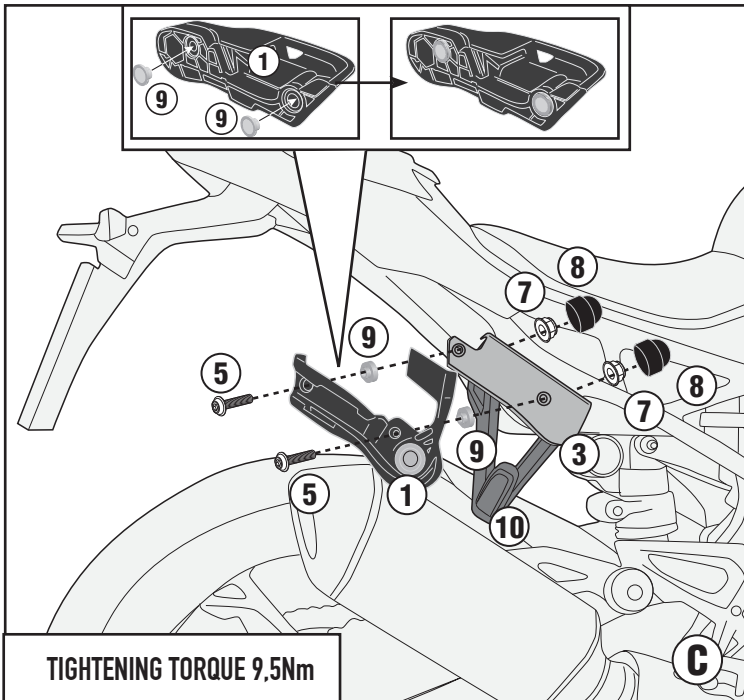

TR5141 - TR5141K

TELAIETTO LATERALE SPECIFICO - SPECIFIC SADDLEBAG TUBULAR HOLDER - SUPPORT TUBULAIRE POUR SACOCHES CAVALIÈRES - SPEZIAL SEITENTRAEGER FUER
WEICHTASCHEN - PORTA ALFORJAS TUBULAR LATERAL - SUPORTE LATERAL DE ALFORGES

BMW S1000R (2021/2022)