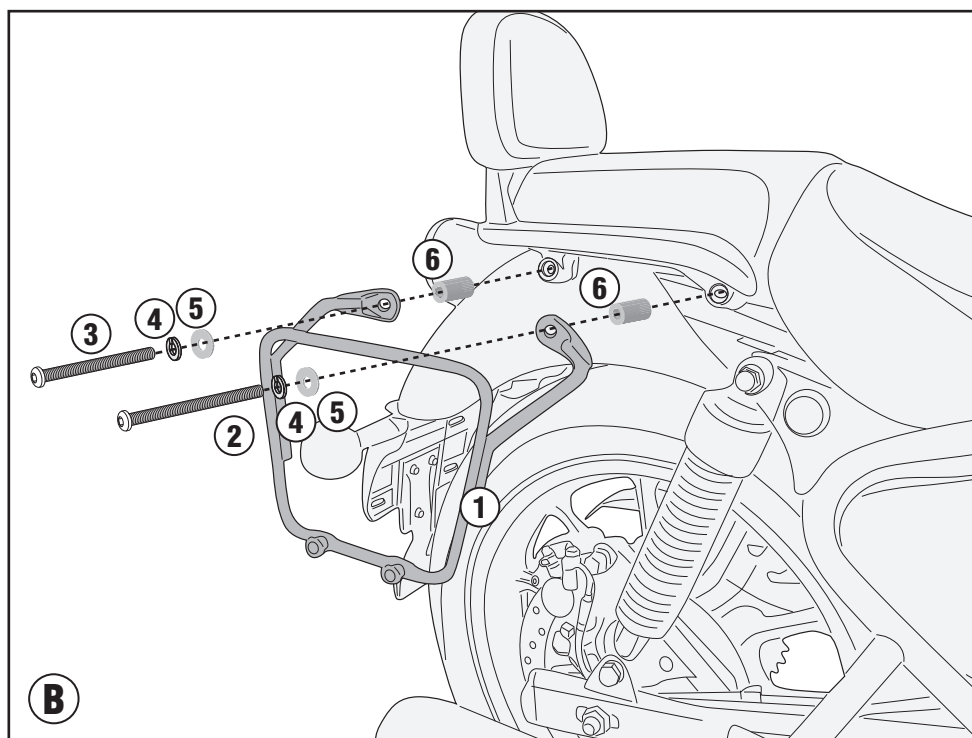

ONLY TMT9053