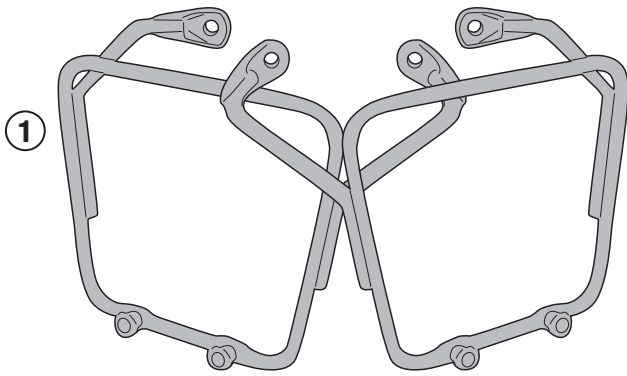

TMT9053 - TMT9053K

TELAIETTO LATERALE SPECIFICO - SPECIFIC SADDLEBAG TUBULAR HOLDER - SUPPORT TUBULAIRE POUR SACOCHES CAVALIÈRES - SPEZIAL SEITENTRAEGER FUER
WEICHTASCHEN - PORTA ALFORJAS TUBULAR LATERAL - SUPORTE LATERAL DE ALFORGES

ROYAL ENFIELD METEOR 350 (2021)

N°	Descrizione/Description	Caratteristiche/Features	Codice/Code	Quantità/Quantity
1	Telaio laterale - Side frame - Châssis latéral Soporte lateral - Seitenrahmen - Suporte lateral	-	TMT9053DXV TMT9053SXV	2 (Right: Left)
2	Vite - Screw Vis - Schraube Tornillo - Parafuso	TBEI M8x90	890TBEI	2
3	Vite - Screw Vis - Schraube Tornillo - Parafuso	TBEI M8x75	875TBEI	2
4	Rondella spaccata - Split washer Scheibe - Rondelle fendue Arandela seccionada - Arruela Dentada	Foro Ø8mm	Z1060	4
5	Rondella - Washer Rondelle - Scheibe Arandela - Arruela	Foro Ø8mm / Esterno Ø20mm	820RON	4
6	Distanziale - Spacer Entretoise - Distanzstueck Distanciador - Espaçador	Ø16x28 Foro 8,5mm	C16L28F8,5ALT	4
7	Componenti Originali - Original Parts Parties Originales - Original Bauteile Componentes Originales - Componentes Originais	-	-	-
8	Particolari Inclusi nel SR9053 Components Included In The SR9053 Pièces Inclues Dans SR9053 Die Einzelnen Teile Sind Bei SR9053 Despieces Incluidos SR9053 Componentes inclusos na SR9053	-	-	-

ROYAL ENFIELD METEOR 350 (2021)

TMT9053DXV/TMT9053SXV

M8x90mm

M8x75mm

Hole Ø8mm

Hole Ø8mm/
External Ø20mm

Hole Ø8,5mm/
External Ø16mm
H.28mm

CHECK THE SCREW LENGTH HERE