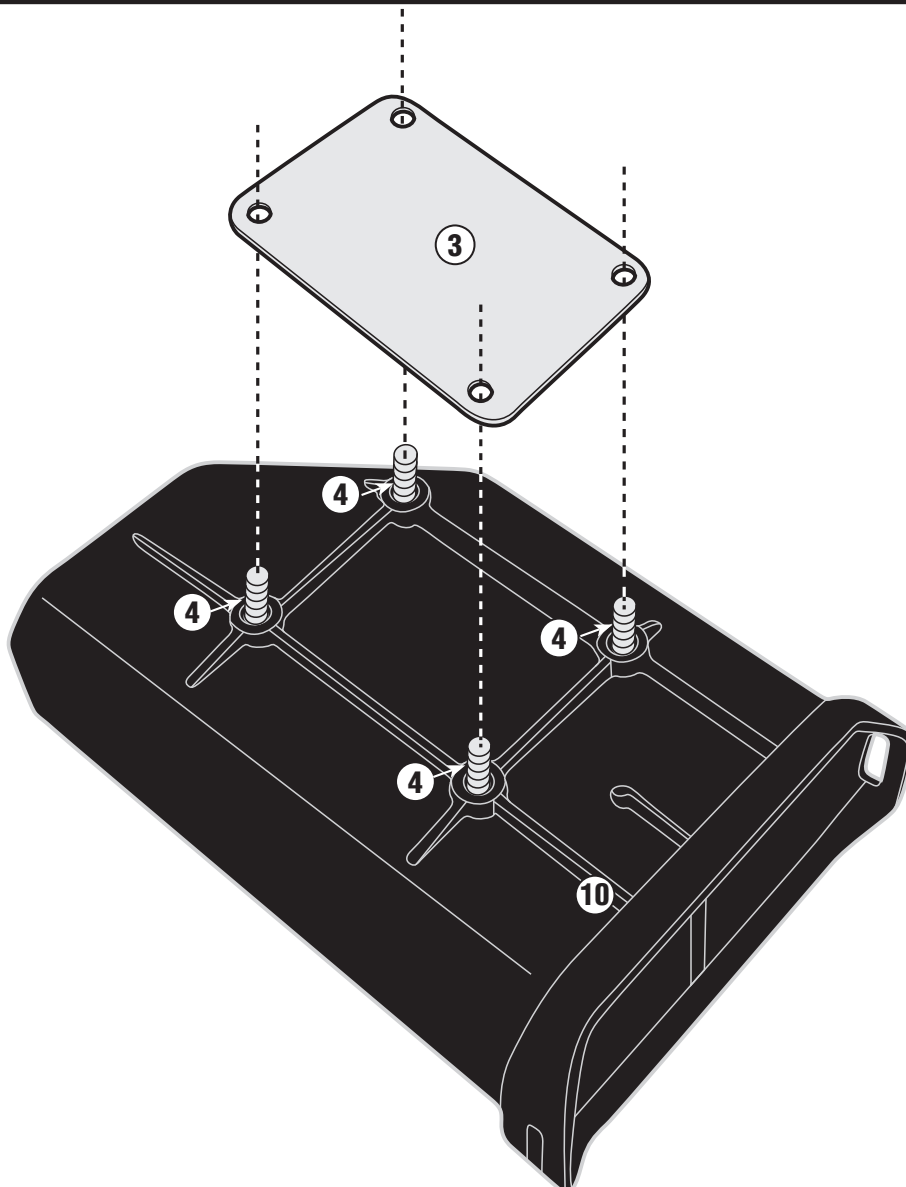

TL6415KIT - KTL6415KIT

ATTACCO PER S250 TOOL BOX - FITTING KIT FOR S250 TOOL BOX - KIT DE FIXATION POUR S250 TOOL BOX - KIT DE ANCLAJES PARA S250 TOOL BOX -
MONTAGEKIT FÜR S250 TOOL BOX - KIT DE FIXAÇÃO PARA S250 TOOL BOX