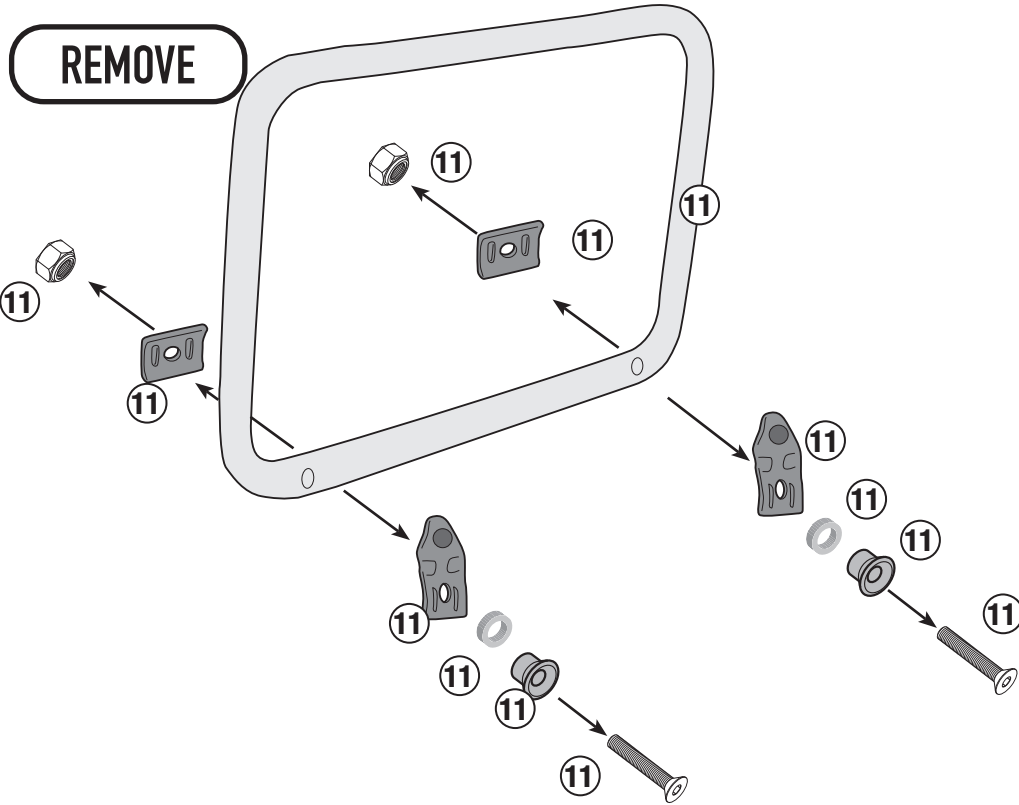

TL6415KIT - KTL6415KIT

ATTACCO PER S250 TOOL BOX - FITTING KIT FOR S250 TOOL BOX - KIT DE FIXATION POUR S250 TOOL BOX - KIT DE ANCLAJES PARA S250 TOOL BOX -
MONTAGEKIT FÜR S250 TOOL BOX - KIT DE FIXAÇÃO PARA S250 TOOL BOX