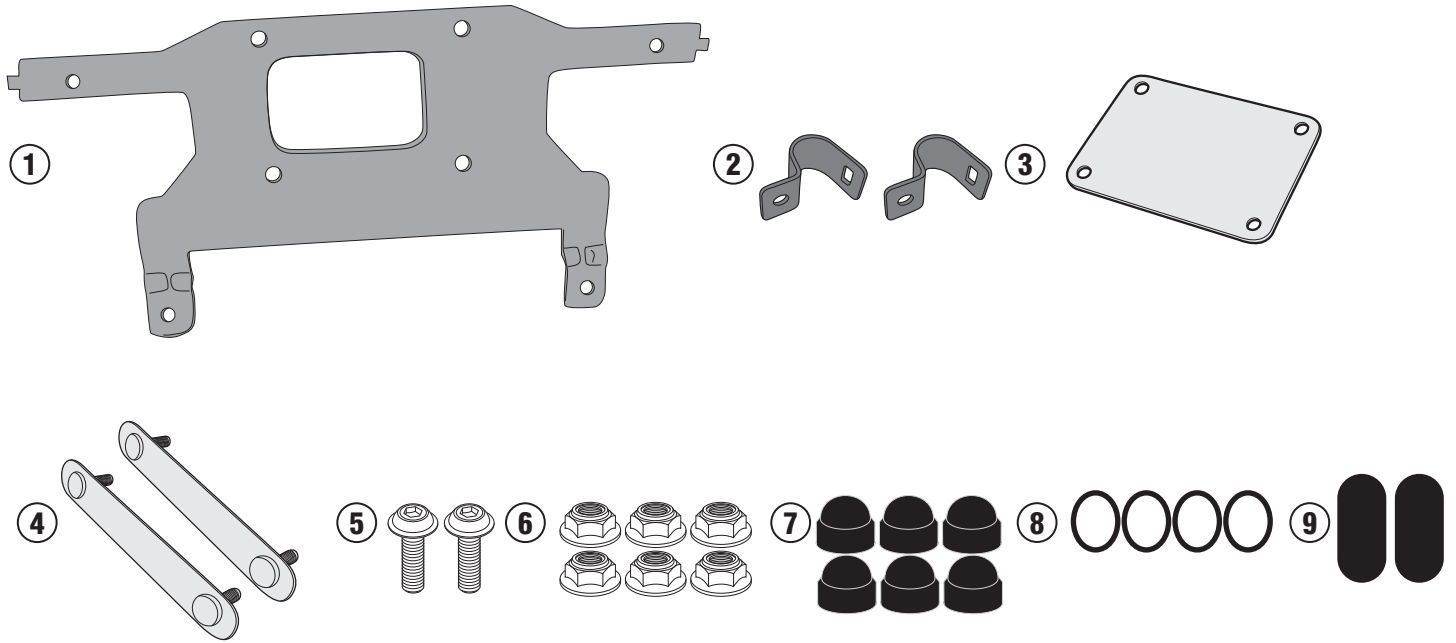

TL6415KIT – KTL6415KIT

ATTACCO PER S250 TOOL BOX – FITTING KIT FOR S250 TOOL BOX – KIT DE FIXATION POUR S250 TOOL BOX – KIT DE ANCLAJES PARA S250 TOOL BOX –
MONTAGEKIT FÜR S250 TOOL BOX – KIT DE FIXAÇÃO PARA S250 TOOL BOX

N°	Descrizione/Description	Caratteristiche/Features	Codice/Code	Quantità/Quantity
1	Piastra Centrale - Central plate - Platine centrale - Parrilla Central - Platte - Base Central	-	GL4475	1
2	Cavallotto - Retaining clamp - Patte de fixation – Abrazadera – Halteklam- mer - Abraçadeira de fixação	-	GNB1919V	2
3	Piastrina in alluminio con logo - Aluminum plate with logo Plaque en aluminium avec logo - Placa de aluminio con logotipo - Aluminiumplatte mit Logo Placa de alumínio com logotipo	-	GL3582	1
4	Supporto Interno - Inner support - Support interne - Soporte Interno - Innere Unterstützung - Suporte Interno	-	GL3508T	2
5	Vite - Screw Vis - Schraube Tornillo - Parafuso	TBEIFN M6x14	614TBEIFN	2
6	Dado - Bolt - Ecrou Mutter - Tuerca	Dado Autobloccante Metalblock Flangiato Ribassato M6 (H.6mm)	6DADIAFL	6
7	Tappo - Cap Fiche - Stecker Enchufe - Boné	-	10COP	6
8	O-ring	-	Z3221	4
9	Protezione Adesiva - Adhesive Protection Protection Adhesive - Schutzkleber Protección Adhesiva - Proteção Adesiva	-	Z2388	2
10	Particolari Inclusi nell'S250 tool box Components Included In The S250 tool box Pièces Inclues Dans S250 tool box Die Einzelnen Teile Sind Bei S250 tool box	-	-	-
11	Particolari Inclusi nel PLO Components Included In The PLO Pièces Inclues Dans PLO Die Einzelnen Teile Sind Bei PLO Despieces Incluidos PLO Explodiu incluído da PLO	-	-	-

TL6415KIT - KTL6415KIT

ATTACCO PER S250 TOOL BOX - FITTING KIT FOR S250 TOOL BOX - KIT DE FIXATION POUR S250 TOOL BOX - KIT DE ANCLAJES PARA S250 TOOL BOX -
MONTAGEKIT FÜR S250 TOOL BOX - KIT DE FIXAÇÃO PARA S250 TOOL BOX