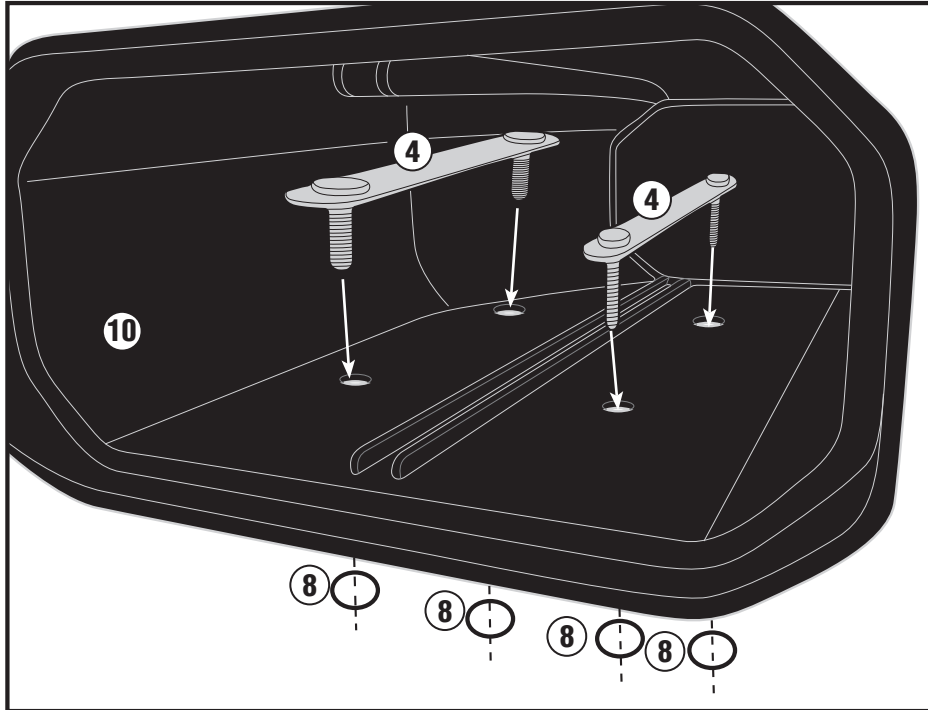

TL6415KIT - KTL6415KIT

ATTACCO PER S250 TOOL BOX - FITTING KIT FOR S250 TOOL BOX - KIT DE FIXATION POUR S250 TOOL BOX - KIT DE ANCLAJES PARA S250 TOOL BOX -
MONTAGEKIT FÜR S250 TOOL BOX - KIT DE FIXAÇÃO PARA S250 TOOL BOX