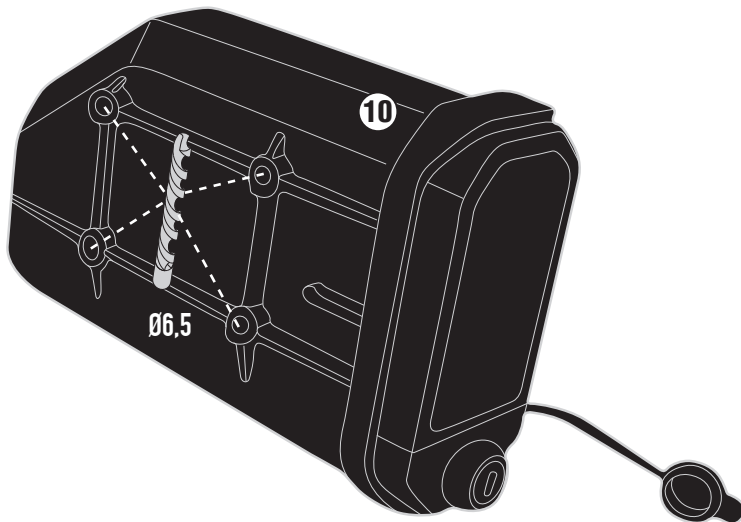

LEFT SIDE

Italiano:

Punti di foratura per il fissaggio della S250 sul lato sinistro della moto

Inglese:

Drilling points to attach the S250 to the left-hand side of the motorcycle

Francese:

Percer les points pour fixer le S250 sur la face gauche de la moto