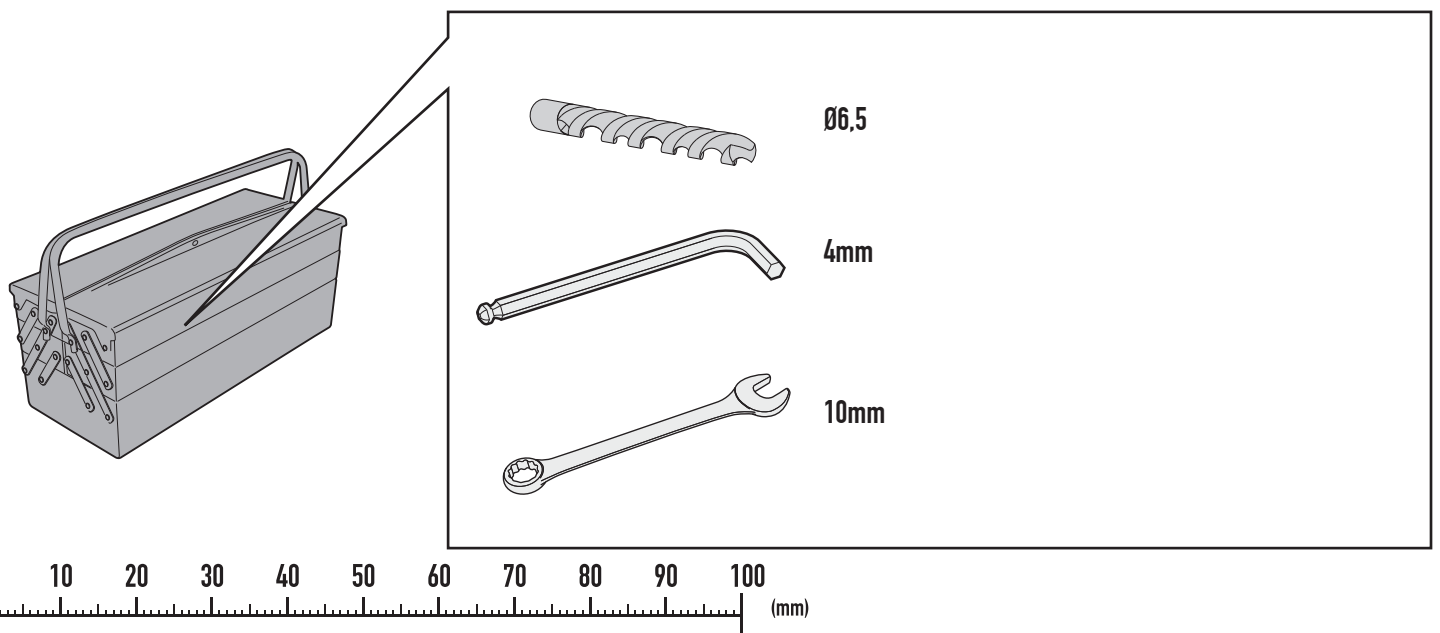

TL6415KIT – KTL6415KIT

ATTACCO PER S250 TOOL BOX – FITTING KIT FOR S250 TOOL BOX – KIT DE FIXATION POUR S250 TOOL BOX – KIT DE ANCLAJES PARA S250 TOOL BOX –
MONTAGEKIT FÜR S250 TOOL BOX – KIT DE FIXAÇÃO PARA S250 TOOL BOX

N°	Descrizione/Description	Caratteristiche/Features	Codice/Code	Quantità/Quantity
1	Piastra Centrale - Central plate - Platine centrale - Parrilla Central - Platte - Base Central	-	GL4475	1
2	Cavallotto - Retaining clamp - Patte de fixation – Abrazadera – Halteklam- mer - Abraçadeira de fixação	-	GNB1919V	2
3	Piastrina in alluminio con logo - Aluminum plate with logo Plaque en aluminium avec logo - Placa de aluminio con logotipo - Aluminiumplatte mit Logo Placa de alumínio com logotipo	-	GL3582	1
4	Supporto Interno - Inner support - Support interne - Soporte Interno - Innere Unterstützung - Suporte Interno	-	GL3508T	2
5	Vite - Screw Vis - Schraube Tornillo - Parafuso	TBEIFN M6x14	614TBEIFN	2
6	Dado - Bolt - Ecrou Mutter - Tuerca	Dado Autobloccante Metalblock Flangiato Ribassato M6 (H.6mm)	6DADIAFL	6
7	Tappo - Cap Fiche - Stecker Enchufe - Boné	-	10COP	6
8	O-ring	-	Z3221	4
9	Protezione Adesiva - Adhesive Protection Protection Adhesive - Schutzkleber Protección Adhesiva - Proteção Adesiva	-	Z2388	2
10	Particolari Inclusi nell'S250 tool box Components Included In The S250 tool box Pièces Inclues Dans S250 tool box Die Einzelnen Teile Sind Bei S250 tool box	-	-	-
11	Particolari Inclusi nel PLO Components Included In The PLO Pièces Inclues Dans PLO Die Einzelnen Teile Sind Bei PLO Despieces Incluidos PLO Explodiu incluído da PLO	-	-	-

TL6415KIT - KTL6415KIT

ATTACCO PER S250 TOOL BOX - FITTING KIT FOR S250 TOOL BOX - KIT DE FIXATION POUR S250 TOOL BOX - KIT DE ANCLAJES PARA S250 TOOL BOX -
MONTAGEKIT FÜR S250 TOOL BOX - KIT DE FIXAÇÃO PARA S250 TOOL BOX