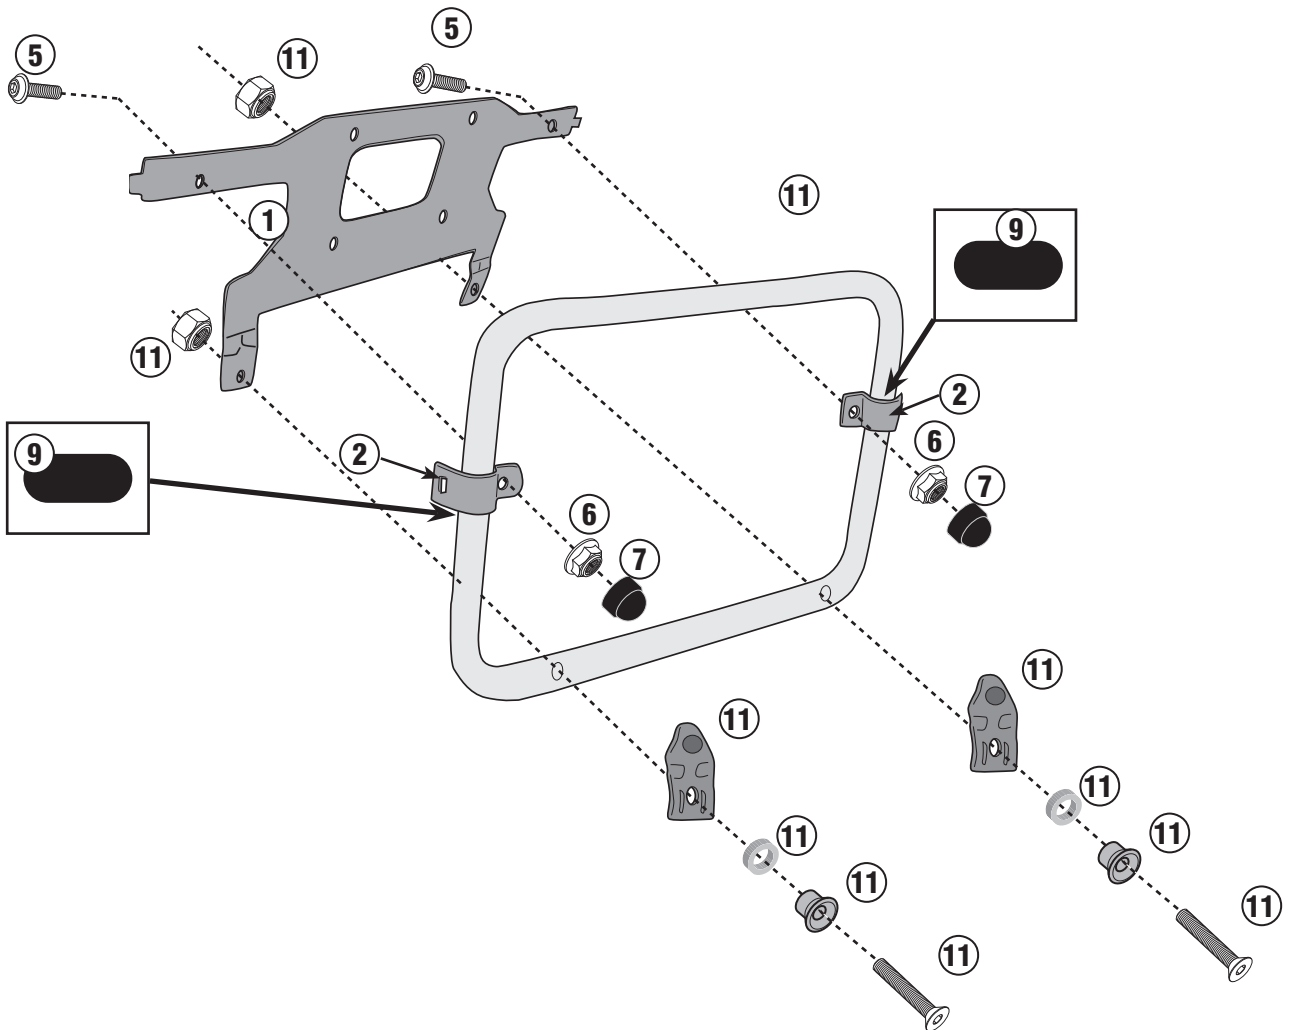

TL6415KIT - KTL6415KIT

ATTACCO PER S250 TOOL BOX - FITTING KIT FOR S250 TOOL BOX - KIT DE FIXATION POUR S250 TOOL BOX - KIT DE ANCLAJES PARA S250 TOOL BOX -
MONTAGEKIT FÜR S250 TOOL BOX - KIT DE FIXAÇÃO PARA S250 TOOL BOX