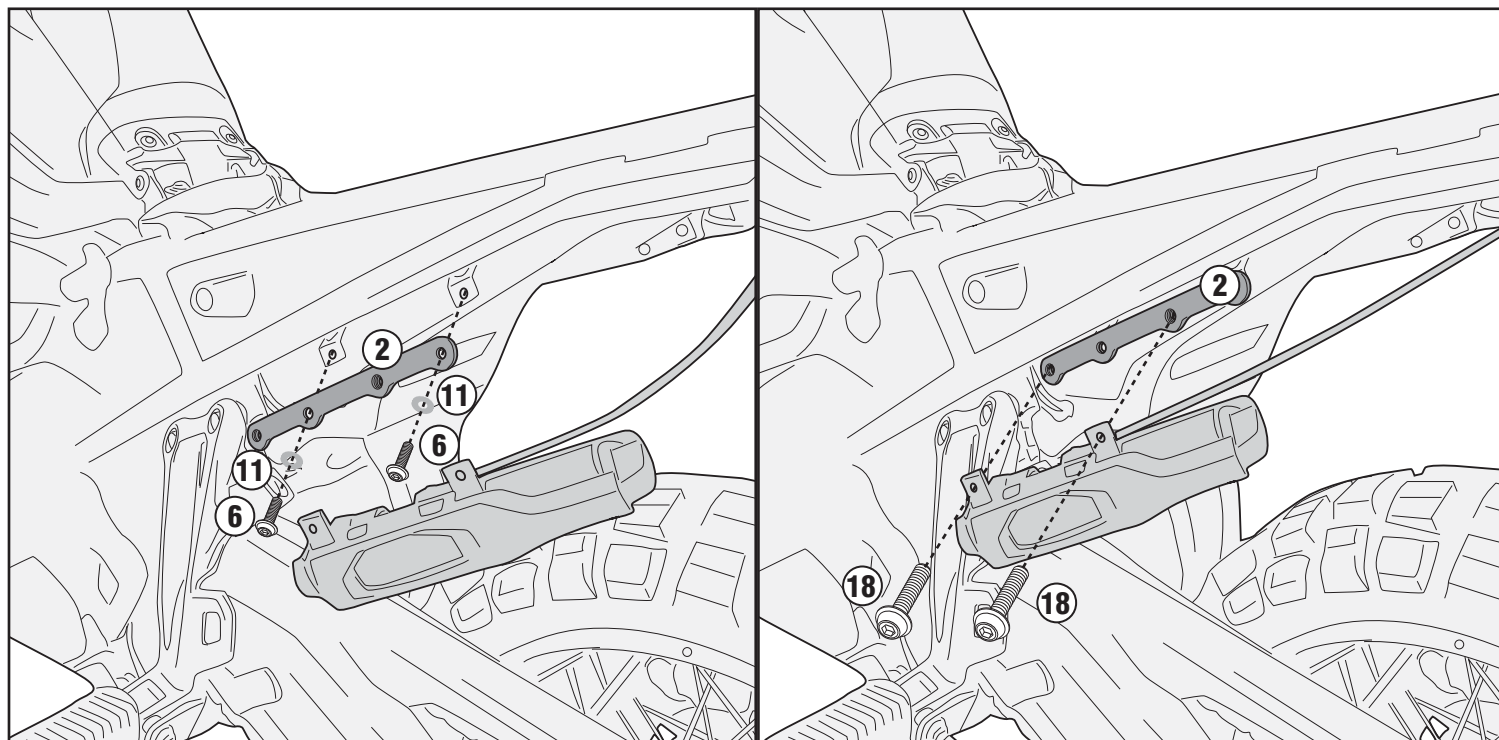

TL5127PLRKIT - KTL5127PLRKIT

ATTACCO PER S250 TOOL BOX - FITTING KIT FOR S250 TOOL BOX - KIT DE FIXATION POUR S250 TOOL BOX - KIT DE ANCLAJES PARA S250 TOOL BOX -
MONTAGEKIT FÜR S250 TOOL BOX - KIT DE FIXAÇÃO PARA S250 TOOL BOX

ONLY FOR MOTORCYCLES WITH DYNAMIC ESA