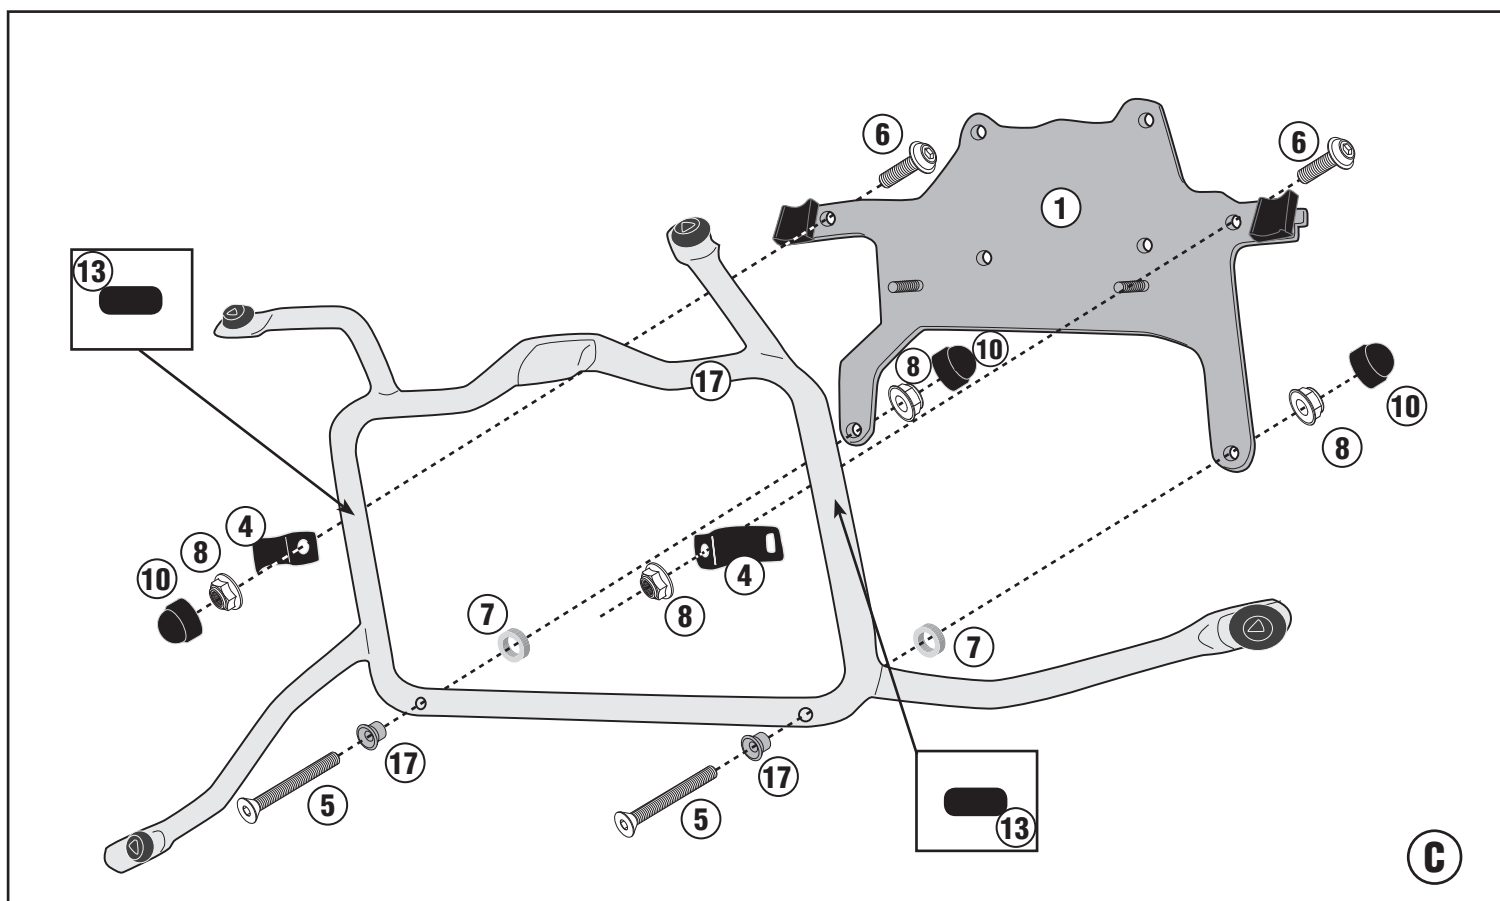

Maschio M6
Screw Tap M6
Taraud M6
Macho M6
M6 (männlich)
Macho M6