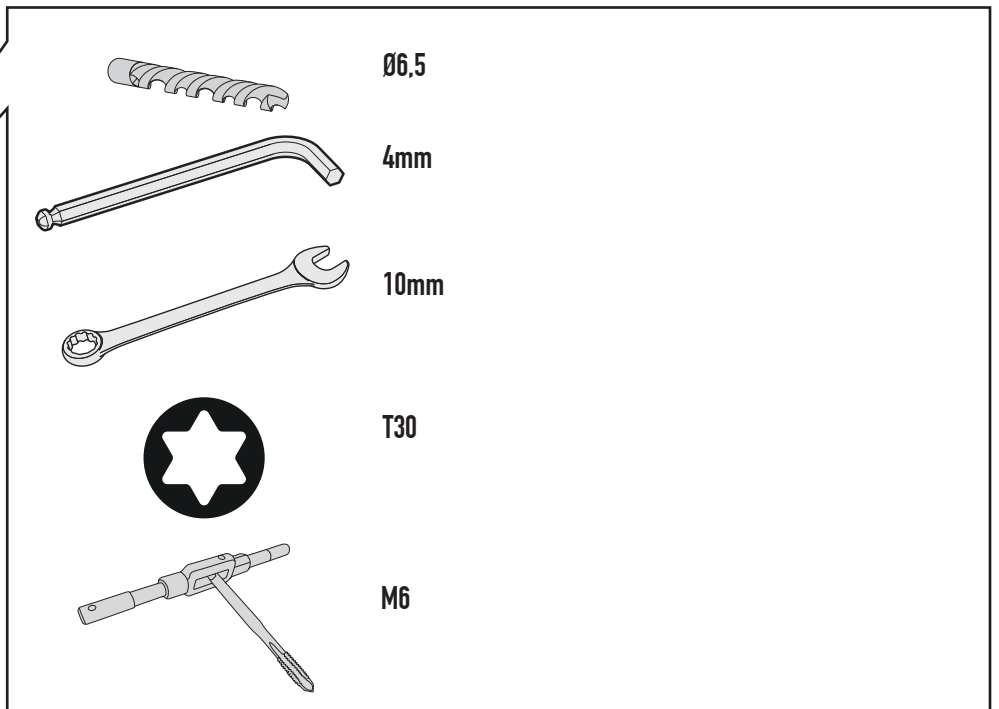

TL5127PLRKIT - KTL5127PLRKIT

ATTACCO PER S250 TOOL BOX - FITTING KIT FOR S250 TOOL BOX - KIT DE FIXATION POUR S250 TOOL BOX - KIT DE ANCLAJES PARA S250 TOOL BOX -
MONTAGEKIT FÜR S250 TOOL BOX - KIT DE FIXAÇÃO PARA S250 TOOL BOX

N°	Descrizione	Caratteristiche	Codice	Quantità
1	Piastra Centrale - Central plate - Platine centrale - Parrilla Central - Platte - Base Central	-	GL3939V	1
2	Supporto laterale - Lower frame - Support latéral - Soporte lateral - Untere Halterung - Suporte lateral	-	GL3938V	1
3	Supporto Interno - Inner support - Support interne - Soporte Interno - Innere Unterstützung - Suporte Interno	-	GL3508V	2
4	Cavallotto - Retaining clamp - Patte de fixation - Abrazadera - Halteklam- mer - Abraçadeira de fixação	-	GNB1919V	2
5	Vite - Screw - Vis - Schraube Tornillo - Parafuso	TSP M6x40	640TSP	2
6	Vite - Screw - Vis - Schraube Tornillo - Parafuso	TBEIFN M6x14	614TBEIFN	4
7	Distanziale - Spacer Entretoise - Distanzstueck Distanciador - Espaçador	Ø10x3 Foro 6,5mm	C10L3F6,5T	2
8	Dado - Bolt - Ecrou Mutter - Tuerca - Porca	Dado Autobloccante Metalblock Flangiato Ribassato M6 (H.6mm)	6DADIAFL	8
9	Dado - Bolt - Ecrou Mutter - Tuerca - Porca	Dado Autobloccante Flangiato Alto M6 (H.9mm)	6DADIAFLN	2
10	Tappo - Cap - Fiche - Stecker Enchufe - Boné	-	10COP	7
11	Rondella In Nylon - Nylon Washer Rondelle Original En Nylon - Nylonscheibe Arandela De Nylon - Arruela De Nylon	-	Z1979	2
12	O-ring	-	Z3221	4
13	Protezione Adesiva - Adhesive Protection Protection Adhesive - Schutzkleber Protección Adhesiva - Proteção Adesiva	-	Z2388	2
14	Riduttore - Adaptor - Adaptateur - Reductor - Adapter - Adaptador	-	Z9192	2
15	Cover	-	Z9187	1
16	Particolari Inclusi nell'S250 tool box Components Included In The S250 tool box Pièces Incluses Dans S250 tool box Die Einzelnen Teile Sind Bei S250 tool box Despieces Incluidos S250 tool box Componentes incluidos na S250 tool box	-	-	-
17	Particolari Inclusi nel PLR Components Included In The PLR Pièces Incluses Dans PLR Die Einzelnen Teile Sind Bei PLR Despieces Incluidos PLR Componentes incluidos na PLR	-	-	-
18	Componenti Originali - Original Parts Parties Originales - Original Bauteile Componentes Originales - Componentes Origin	-	-	-

TL5127PLRKIT - KTL5127PLRKIT

ATTACCO PER S250 TOOL BOX - FITTING KIT FOR S250 TOOL BOX - KIT DE FIXATION POUR S250 TOOL BOX - KIT DE ANCLAJES PARA S250 TOOL BOX -
MONTAGEKIT FÜR S250 TOOL BOX - KIT DE FIXAÇÃO PARA S250 TOOL BOX