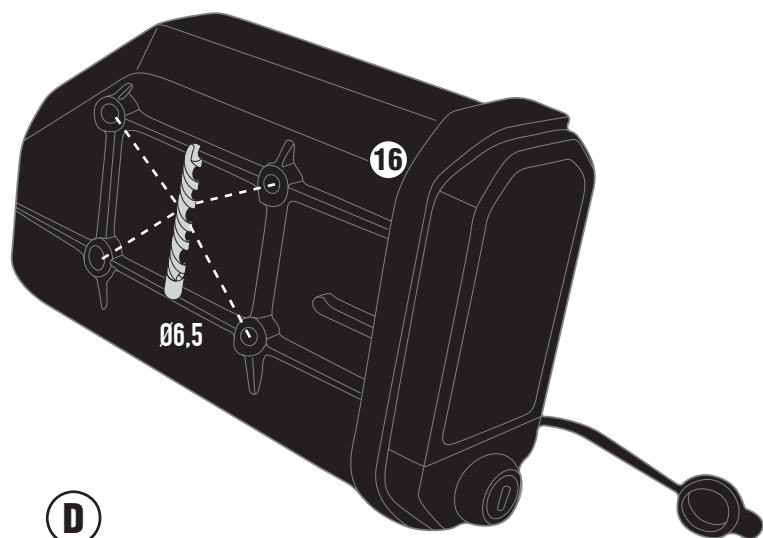

TL5127PLRKIT - KTL5127PLRKIT

ATTACCO PER S250 TOOL BOX - FITTING KIT FOR S250 TOOL BOX - KIT DE FIXATION POUR S250 TOOL BOX - KIT DE ANCLAJES PARA S250 TOOL BOX -
MONTAGEKIT FÜR S250 TOOL BOX - KIT DE FIXAÇÃO PARA S250 TOOL BOX

LEFT SIDE