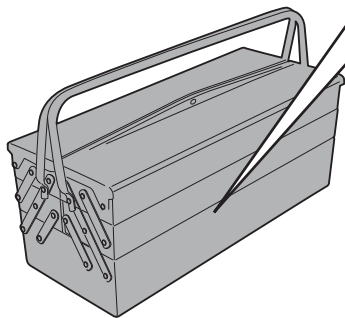

TL5127PLRKIT - KTL5127PLRKIT

ATTACCO PER S250 TOOL BOX - FITTING KIT FOR S250 TOOL BOX - KIT DE FIXATION POUR S250 TOOL BOX - KIT DE ANCLAJES PARA S250 TOOL BOX -
MONTAGEKIT FÜR S250 TOOL BOX - KIT DE FIXAÇÃO PARA S250 TOOL BOX

N°	Descrizione	Caratteristiche	Codice	Quantità
1	Piastra Centrale - Central plate - Platine centrale - Parrilla Central - Platte - Base Central	-	GL3939V	1
2	Supporto laterale - Lower frame - Support latéral - Soporte lateral - Untere Halterung - Suporte lateral	-	GL3938V	1
3	Supporto Interno - Inner support - Support interne - Soporte Interno - Innere Unterstützung - Suporte Interno	-	GL3508V	2
4	Cavallotto - Retaining clamp - Patte de fixation - Abrazadera - Halteklam- mer - Abraçadeira de fixação	-	GNB1919V	2
5	Vite - Screw - Vis - Schraube Tornillo - Parafuso	TSP M6x40	640TSP	2
6	Vite - Screw - Vis - Schraube Tornillo - Parafuso	TBEIFN M6x14	614TBEIFN	4
7	Distanziale - Spacer Entretoise - Distanzstueck Distanciador - Espaçador	Ø10x3 Foro 6,5mm	C10L3F6,5T	2
8	Dado - Bolt - Ecrou Mutter - Tuerca - Porca	Dado Autobloccante Metalblock Flangiato Ribassato M6 (H.6mm)	6DADIAFL	8
9	Dado - Bolt - Ecrou Mutter - Tuerca - Porca	Dado Autobloccante Flangiato Alto M6 (H.9mm)	6DADIAFLN	2
10	Tappo - Cap - Fiche - Stecker Enchufe - Boné	-	10COP	7
11	Rondella In Nylon - Nylon Washer Rondelle Original En Nylon - Nylonscheibe Arandela De Nylon - Arruela De Nylon	-	Z1979	2
12	O-ring	-	Z3221	4
13	Protezione Adesiva - Adhesive Protection Protection Adhesive - Schutzkleber Protección Adhesiva - Proteção Adesiva	-	Z2388	2
14	Riduttore - Adaptor - Adaptateur - Reductor - Adapter - Adaptador	-	Z9192	2
15	Cover	-	Z9187	1
16	Particolari Inclusi nell'S250 tool box Components Included In The S250 tool box Pièces Incluses Dans S250 tool box Die Einzelnen Teile Sind Bei S250 tool box Despieces Incluidos S250 tool box Componentes incluidos na S250 tool box	-	-	-
17	Particolari Inclusi nel PLR Components Included In The PLR Pièces Incluses Dans PLR Die Einzelnen Teile Sind Bei PLR Despieces Incluidos PLR Componentes incluidos na PLR	-	-	-
18	Componenti Originali - Original Parts Parties Originales - Original Bauteile Componentes Originales - Componentes Origin	-	-	-

TL5127PLRKIT - KTL5127PLRKIT

ATTACCO PER S250 TOOL BOX - FITTING KIT FOR S250 TOOL BOX - KIT DE FIXATION POUR S250 TOOL BOX - KIT DE ANCLAJES PARA S250 TOOL BOX -
MONTAGEKIT FÜR S250 TOOL BOX - KIT DE FIXAÇÃO PARA S250 TOOL BOX