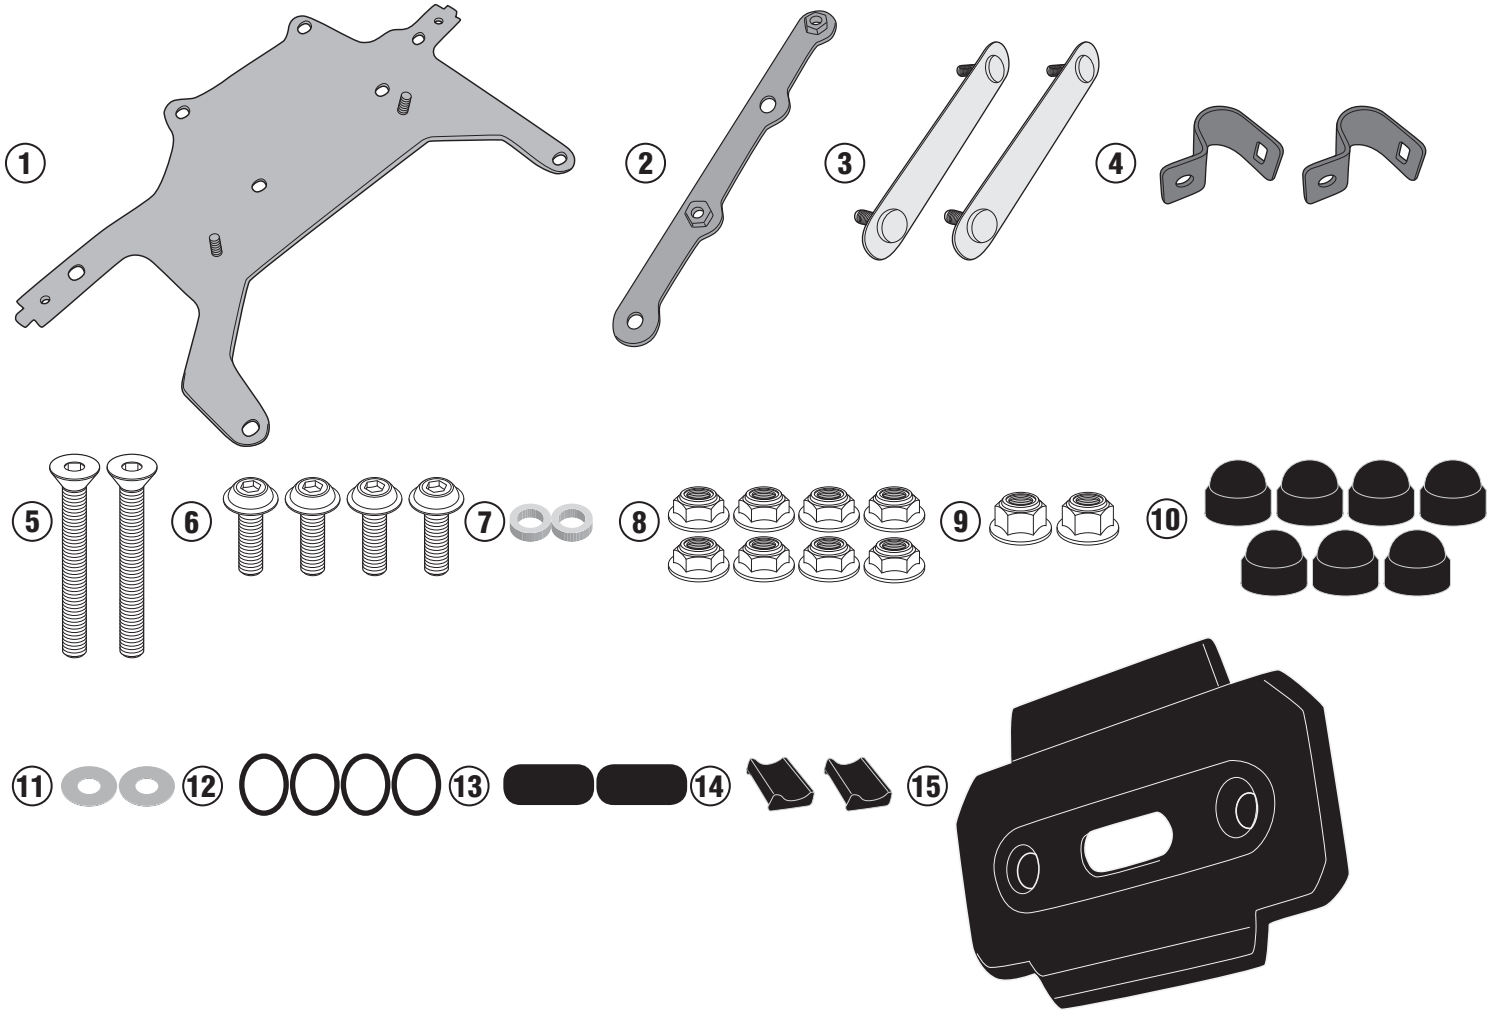

TL5127PLRKIT - KTL5127PLRKIT

ATTACCO PER S250 TOOL BOX - FITTING KIT FOR S250 TOOL BOX - KIT DE FIXATION POUR S250 TOOL BOX - KIT DE ANCLAJES PARA S250 TOOL BOX -
MONTAGEKIT FÜR S250 TOOL BOX - KIT DE FIXAÇÃO PARA S250 TOOL BOX

N°	Descrizione	Caratteristiche	Codice	Quantità
1	Piastra Centrale - Central plate - Platine centrale - Parrilla Central - Platte - Base Central	-	GL3939V	1
2	Supporto laterale - Lower frame - Support latéral - Soporte lateral - Untere Halterung - Suporte lateral	-	GL3938V	1
3	Supporto Interno - Inner support - Support interne - Soporte Interno - Innere Unterstützung - Suporte Interno	-	GL3508V	2
4	Cavallotto - Retaining clamp - Patte de fixation - Abrazadera - Halteklam- mer - Abraçadeira de fixação	-	GNB1919V	2
5	Vite - Screw - Vis - Schraube Tornillo - Parafuso	TSP M6x40	640TSP	2
6	Vite - Screw - Vis - Schraube Tornillo - Parafuso	TBEIFN M6x14	614TBEIFN	4
7	Distanziale - Spacer Entretoise - Distanzstueck Distanciador - Espaçador	Ø10x3 Foro 6,5mm	C10L3F6,5T	2
8	Dado - Bolt - Ecrou Mutter - Tuerca - Porca	Dado Autobloccante Metalblock Flangiato Ribassato M6 (H.6mm)	6DADIAFL	8
9	Dado - Bolt - Ecrou Mutter - Tuerca - Porca	Dado Autobloccante Flangiato Alto M6 (H.9mm)	6DADIAFLN	2
10	Tappo - Cap - Fiche - Stecker Enchufe - Boné	-	10COP	7
11	Rondella In Nylon - Nylon Washer Rondelle Original En Nylon - Nylonscheibe Arandela De Nylon - Arruela De Nylon	-	Z1979	2
12	O-ring	-	Z3221	4
13	Protezione Adesiva - Adhesive Protection Protection Adhesive - Schutzkleber Protección Adhesiva - Proteção Adesiva	-	Z2388	2
14	Riduttore - Adaptor - Adaptateur - Reductor - Adapter - Adaptador	-	Z9192	2
15	Cover	-	Z9187	1
16	Particolari Inclusi nell'S250 tool box Components Included In The S250 tool box Pièces Incluses Dans S250 tool box Die Einzelnen Teile Sind Bei S250 tool box Despieces Incluidos S250 tool box Componentes incluidos na S250 tool box	-	-	-
17	Particolari Inclusi nel PLR Components Included In The PLR Pièces Incluses Dans PLR Die Einzelnen Teile Sind Bei PLR Despieces Incluidos PLR Componentes incluidos na PLR	-	-	-
18	Componenti Originali - Original Parts Parties Originales - Original Bauteile Componentes Originales - Componentes Origin	-	-	-

TL5127PLRKIT - KTL5127PLRKIT

ATTACCO PER S250 TOOL BOX - FITTING KIT FOR S250 TOOL BOX - KIT DE FIXATION POUR S250 TOOL BOX - KIT DE ANCLAJES PARA S250 TOOL BOX -
MONTAGEKIT FÜR S250 TOOL BOX - KIT DE FIXAÇÃO PARA S250 TOOL BOX