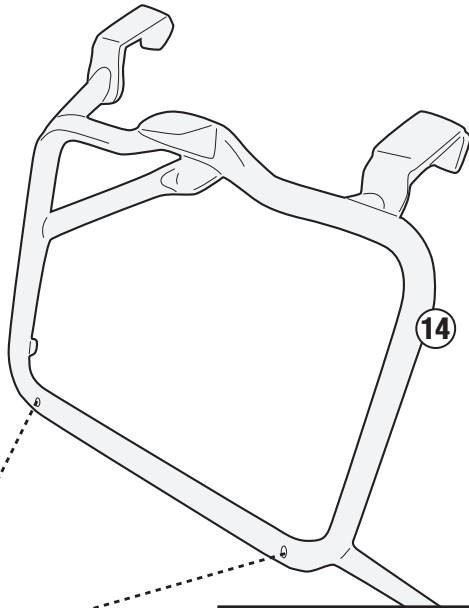

TL2139KIT - KTL2139KIT

ATTACCO PER S250 TOOL BOX - FITTING KIT FOR S250 TOOL BOX - KIT DE FIXATION POUR S250 TOOL BOX - KIT DE ANCLAJES PARA S250 TOOL BOX -
MONTAGEKIT FÜR S250 TOOL BOX - KIT DE FIXAÇÃO PARA S250 TOOL BOX

Maschio M6
Screw Tap M6
Taraud M6
Macho M6
M6 (männlich)
Macho M6

ISTRUZIONI DI MONTAGGIO - MOUNTING INSTRUCTIONS
INSTRUCTIONS DE MONTAGE/BAUANLEITUNG
INSTRUCCIONES DE MONTAJE - INSTRUÇÕES DE MONTAGEM