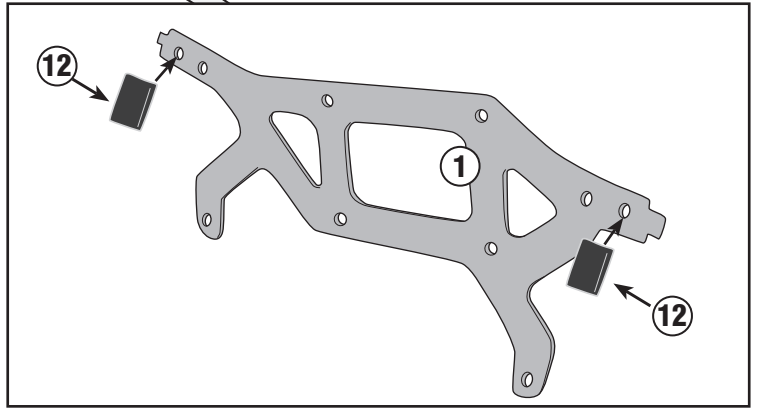

TL2139KIT - KTL2139KIT

ATTACCO PER S250 TOOL BOX - FITTING KIT FOR S250 TOOL BOX - KIT DE FIXATION POUR S250 TOOL BOX - KIT DE ANCLAJES PARA S250 TOOL BOX -
MONTAGEKIT FÜR S250 TOOL BOX - KIT DE FIXAÇÃO PARA S250 TOOL BOX

Maschio M6
Screw Tap M6
Taraud M6
Macho M6
M6 (männlich)
Macho M6

ISTRUZIONI DI MONTAGGIO - MOUNTING INSTRUCTIONS
INSTRUCTIONS DE MONTAGE/BAUANLEITUNG
INSTRUCCIONES DE MONTAJE - INSTRUÇÕES DE MONTAGEM