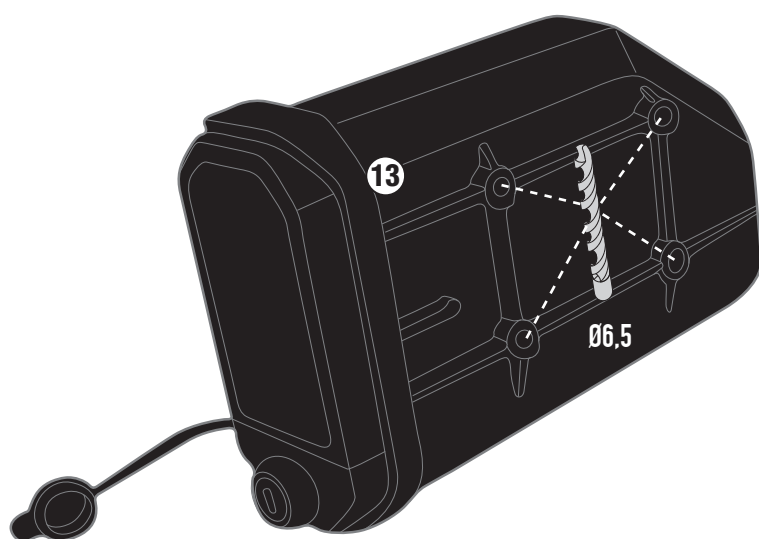

RIGHT SIDE

Italiano:

Punti di foratura per il fissaggio della S250 sul lato destro della moto

Inglese:

Drilling points to attach the S250 to the right-hand side of the motorcycle

Francese:

Percer les points pour fixer le S250 sur la face droite de la moto