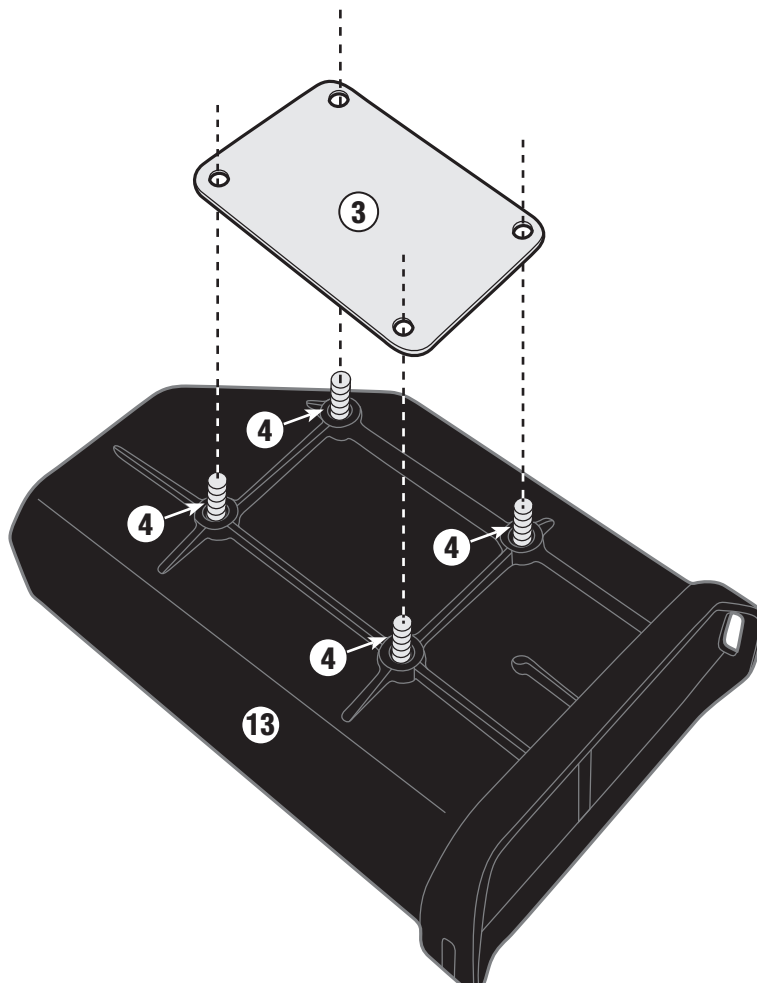

TL2139KIT - KTL2139KIT

ATTACCO PER S250 TOOL BOX - FITTING KIT FOR S250 TOOL BOX - KIT DE FIXATION POUR S250 TOOL BOX - KIT DE ANCLAJES PARA S250 TOOL BOX -
MONTAGEKIT FÜR S250 TOOL BOX - KIT DE FIXAÇÃO PARA S250 TOOL BOX