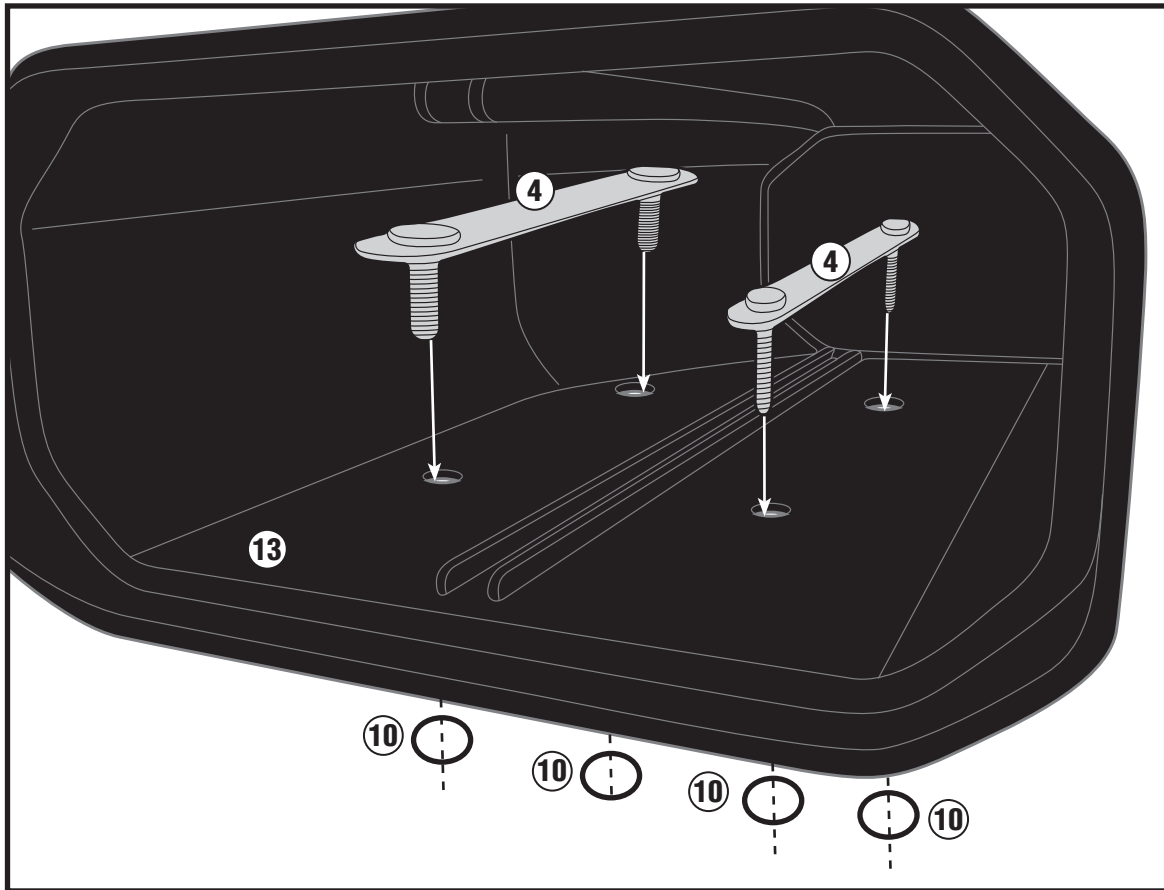

TL2139KIT - KTL2139KIT

ATTACCO PER S250 TOOL BOX - FITTING KIT FOR S250 TOOL BOX - KIT DE FIXATION POUR S250 TOOL BOX - KIT DE ANCLAJES PARA S250 TOOL BOX -
MONTAGEKIT FÜR S250 TOOL BOX - KIT DE FIXAÇÃO PARA S250 TOOL BOX