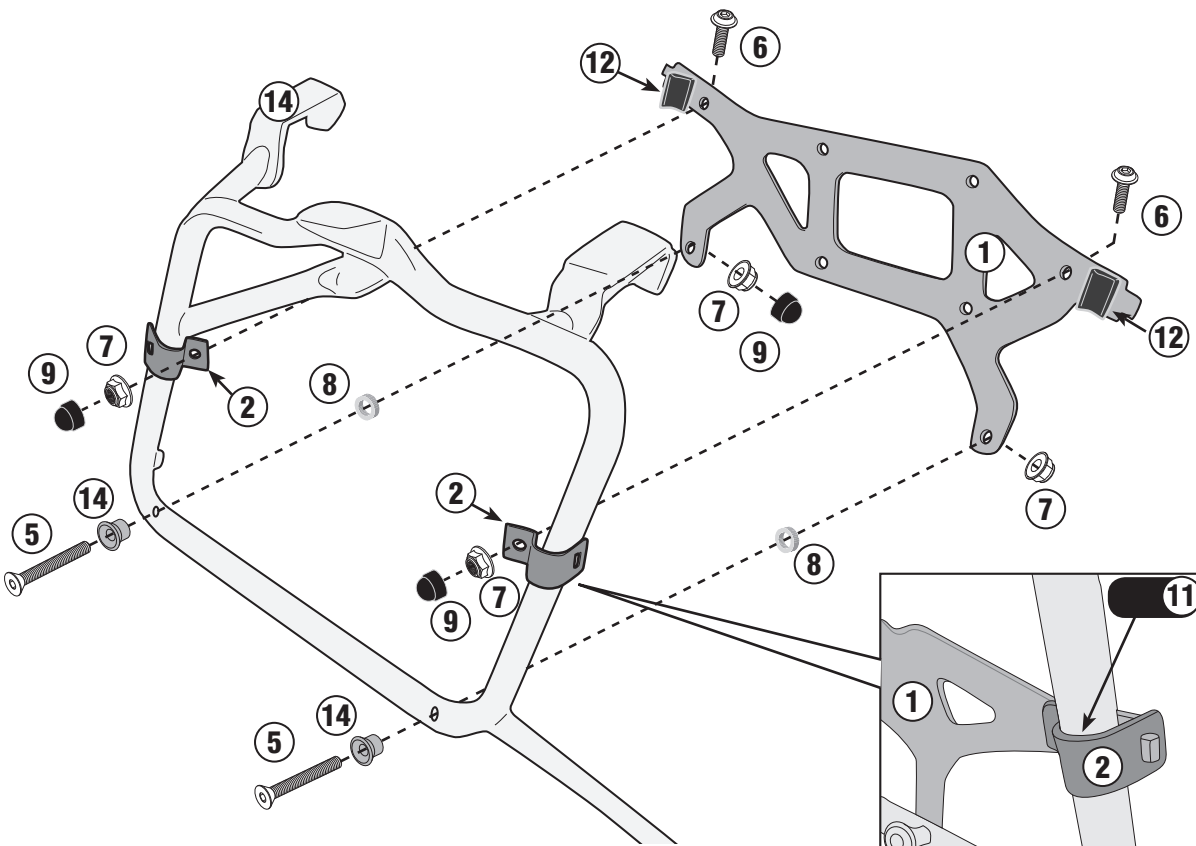

TL2139KIT - KTL2139KIT

ATTACCO PER S250 TOOL BOX - FITTING KIT FOR S250 TOOL BOX - KIT DE FIXATION POUR S250 TOOL BOX - KIT DE ANCLAJES PARA S250 TOOL BOX -
MONTAGEKIT FÜR S250 TOOL BOX - KIT DE FIXAÇÃO PARA S250 TOOL BOX

Maschio M6
Screw Tap M6
Taraud M6
Macho M6
M6 (männlich)
Macho M6

ISTRUZIONI DI MONTAGGIO - MOUNTING INSTRUCTIONS
INSTRUCTIONS DE MONTAGE/BAUANLEITUNG
INSTRUCCIONES DE MONTAJE - INSTRUÇÕES DE MONTAGEM