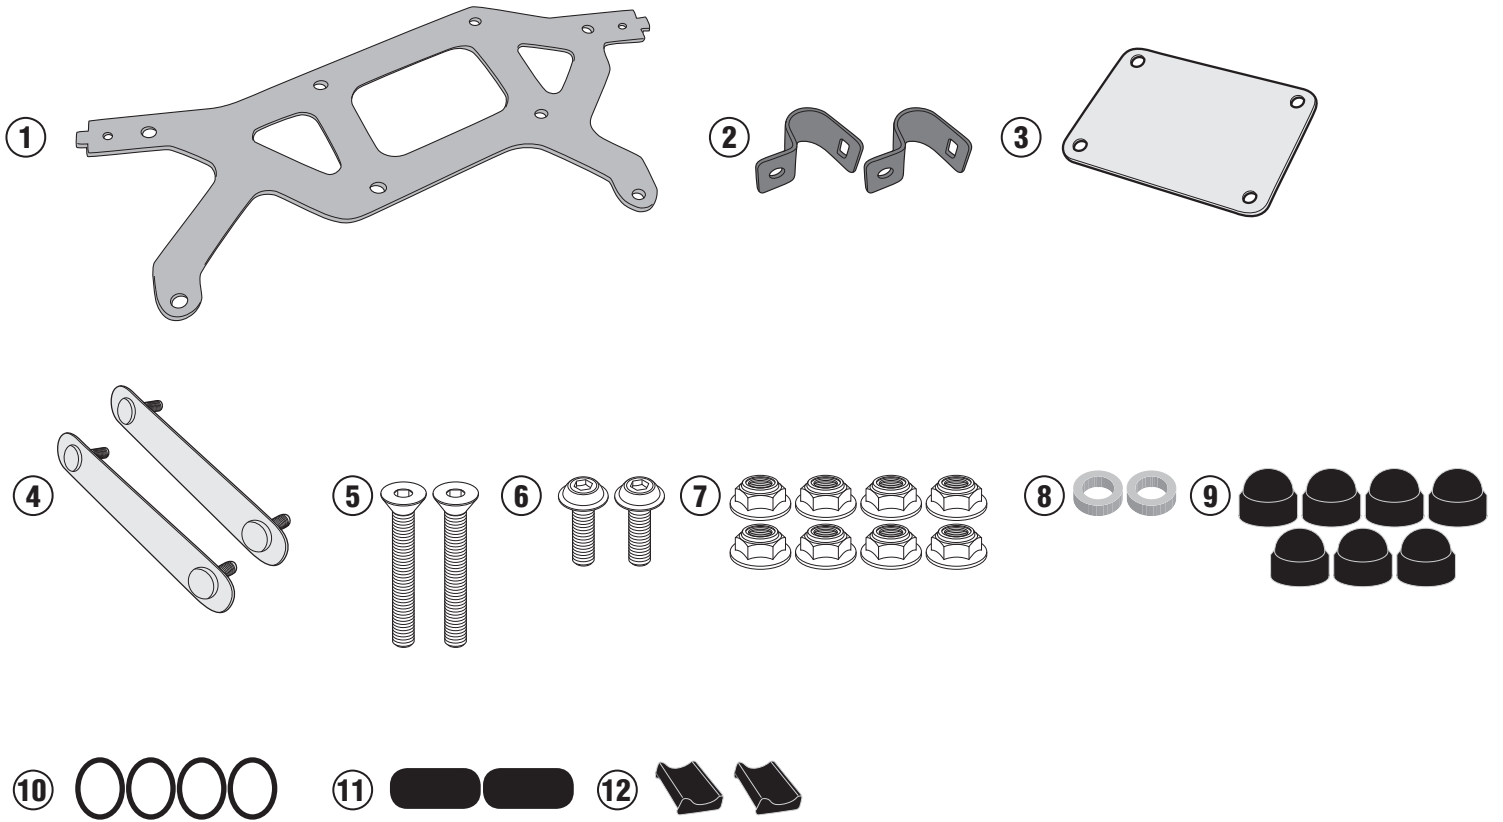

TL2139KIT - KTL2139KIT

ATTACCO PER S250 TOOL BOX - FITTING KIT FOR S250 TOOL BOX - KIT DE FIXATION POUR S250 TOOL BOX - KIT DE ANCLAJES PARA S250 TOOL BOX -
MONTAGEKIT FÜR S250 TOOL BOX - KIT DE FIXAÇÃO PARA S250 TOOL BOX

N°	Descrizione	Caratteristiche	Codice	Quantità
1	Piastra Centrale - Central plate - Platine centrale - Parrilla Central - Platte - Base Central	-	GL3896V	1
2	Cavallotto - Retaining clamp - Patte de fixation - Abrazadera - Halteklammer - Abraçadeira de fixação	-	GNB1919V	2
3	Piastrina in alluminio con logo - Aluminum plate with logo Plaque en aluminium avec logo - Placa de aluminio con logotipo - Aluminiumplatte mit Logo Placa de alumínio com logotipo	-	GL3582	1
4	Supporto Interno - Inner support - Support interne - Soporte Interno - Innere Unterstützung - Suporte Interno	-	GL3508T	2
5	Vite - Screw Vis - Schraube Tornillo - Parafuso	TSP M6x40	640TSP	2
6	Vite - Screw Vis - Schraube Tornillo - Parafuso	TBEIFN M6x14	614TBEIFN	2
7	Dado - Bolt - Erou Mutter - Tuerca	Dado Autobloccante Metalblock Flangiato Ribassato M6 (H.6mm)	6DADIAFL	8
8	Distanziale - Spacer Entretoise - Distanzstueck Distanciador - Espaçador	Ø10x3 Foro 6,5mm	C10L3F6,5T	2
9	Tappo - Cap Fiche - Stecker Enchufe - Boné	-	10COP	7
10	O-ring	-	Z3221	4
11	Protezione Adesiva - Adhesive Protection Protection Adhesive - Schutzkleber Protección Adhesiva - Proteção Adesiva	-	Z2388	2
12	Riduttore - Adaptor - Adaptateur - Reductor - Adapter - Adaptador	-	Z9192	2
13	Particolari Inclusi nell'S250 tool box Components Included In The S250 tool box Pièces Incluses Dans S250 tool box Die Einzelnen Teile Sind Bei S250 tool box	-	-	-
14	Particolari Inclusi nel PLR Components Included In The PLR Pièces Incluses Dans PLR Die Einzelnen Teile Sind Bei PLR Despieças Incluídos PLR Explodiu incluído da PLR	-	-	-

TL2139KIT - KTL2139KIT

ATTACCO PER S250 TOOL BOX - FITTING KIT FOR S250 TOOL BOX - KIT DE FIXATION POUR S250 TOOL BOX - KIT DE ANCLAJES PARA S250 TOOL BOX -
MONTAGEKIT FÜR S250 TOOL BOX - KIT DE FIXAÇÃO PARA S250 TOOL BOX