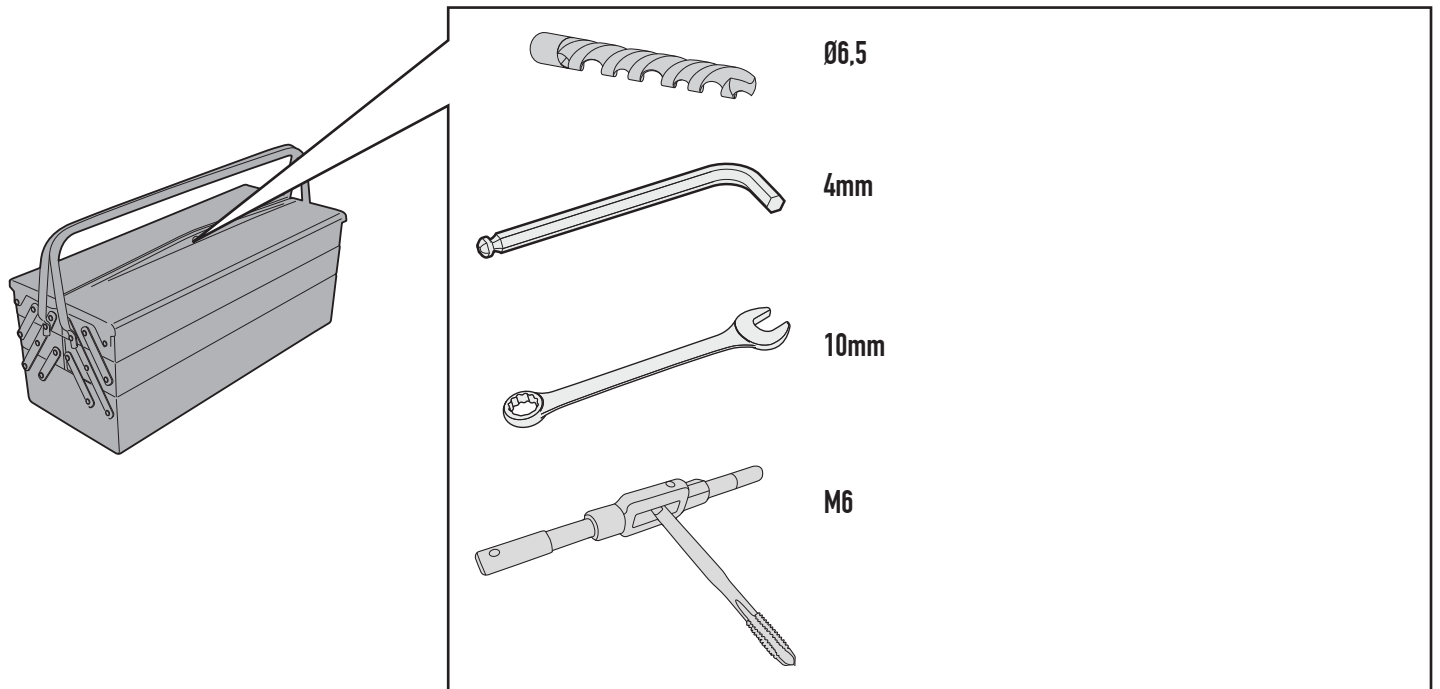

TL2139KIT - KTL2139KIT

ATTACCO PER S250 TOOL BOX - FITTING KIT FOR S250 TOOL BOX - KIT DE FIXATION POUR S250 TOOL BOX - KIT DE ANCLAJES PARA S250 TOOL BOX -
MONTAGEKIT FÜR S250 TOOL BOX - KIT DE FIXAÇÃO PARA S250 TOOL BOX

N°	Descrizione	Caratteristiche	Codice	Quantità
1	Piastra Centrale - Central plate - Platine centrale - Parrilla Central - Platte - Base Central	-	GL3896V	1
2	Cavallotto - Retaining clamp - Patte de fixation - Abrazadera - Halteklammer - Abraçadeira de fixação	-	GNB1919V	2
3	Piastrina in alluminio con logo - Aluminum plate with logo Plaque en aluminium avec logo - Placa de aluminio con logotipo - Aluminiumplatte mit Logo Placa de alumínio com logotipo	-	GL3582	1
4	Supporto Interno - Inner support - Support interne - Soporte Interno - Innere Unterstützung - Suporte Interno	-	GL3508T	2
5	Vite - Screw Vis - Schraube Tornillo - Parafuso	TSP M6x40	640TSP	2
6	Vite - Screw Vis - Schraube Tornillo - Parafuso	TBEIFN M6x14	614TBEIFN	2
7	Dado - Bolt - Erou Mutter - Tuerca	Dado Autobloccante Metalblock Flangiato Ribassato M6 (H.6mm)	6DADIAFL	8
8	Distanziale - Spacer Entretoise - Distanzstueck Distanciador - Espaçador	Ø10x3 Foro 6,5mm	C10L3F6,5T	2
9	Tappo - Cap Fiche - Stecker Enchufe - Boné	-	10COP	7
10	O-ring	-	Z3221	4
11	Protezione Adesiva - Adhesive Protection Protection Adhesive - Schutzkleber Protección Adhesiva - Proteção Adesiva	-	Z2388	2
12	Riduttore - Adaptor - Adaptateur - Reductor - Adapter - Adaptador	-	Z9192	2
13	Particolari Inclusi nell'S250 tool box Components Included In The S250 tool box Pièces Incluses Dans S250 tool box Die Einzelnen Teile Sind Bei S250 tool box	-	-	-
14	Particolari Inclusi nel PLR Components Included In The PLR Pièces Incluses Dans PLR Die Einzelnen Teile Sind Bei PLR Despieças Incluídos PLR Explodiu incluído da PLR	-	-	-

TL2139KIT - KTL2139KIT

ATTACCO PER S250 TOOL BOX - FITTING KIT FOR S250 TOOL BOX - KIT DE FIXATION POUR S250 TOOL BOX - KIT DE ANCLAJES PARA S250 TOOL BOX -
MONTAGEKIT FÜR S250 TOOL BOX - KIT DE FIXAÇÃO PARA S250 TOOL BOX