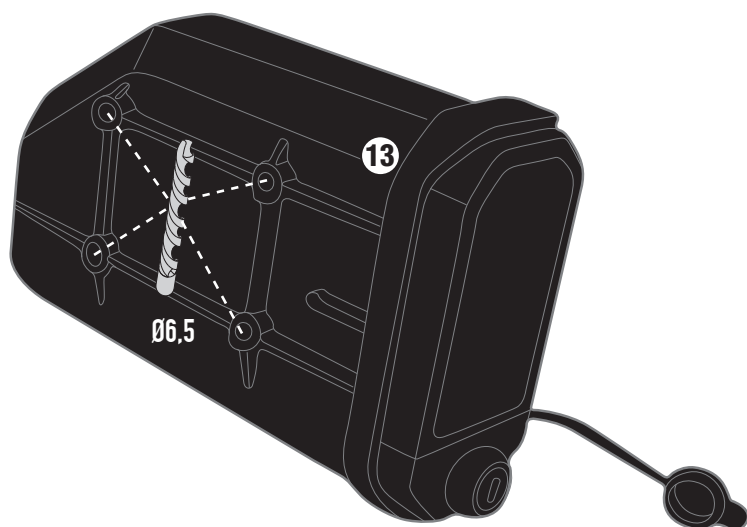

TL2139KIT - KTL2139KIT

ATTACCO PER S250 TOOL BOX - FITTING KIT FOR S250 TOOL BOX - KIT DE FIXATION POUR S250 TOOL BOX - KIT DE ANCLAJES PARA S250 TOOL BOX -
MONTAGEKIT FÜR S250 TOOL BOX - KIT DE FIXAÇÃO PARA S250 TOOL BOX

LEFT SIDE

Italiano:

Punti di foratura per il fissaggio della S250 sul lato sinistro della moto

Inglese:

Drilling points to attach the S250 to the left-hand side of the motorcycle

Francese:

Percer les points pour fixer le S250 sur la face gauche de la moto

Spagnolo:

Punto de perforación para la fijación del S250 en el lado izquierdo de la moto

Tedesco:

Bohrpunkte für S250 auf der linken Seite vom Motorrad

Portoghese:

Pontos de perfuração para a fixação da S250 no lado esquerdo da motocicleta