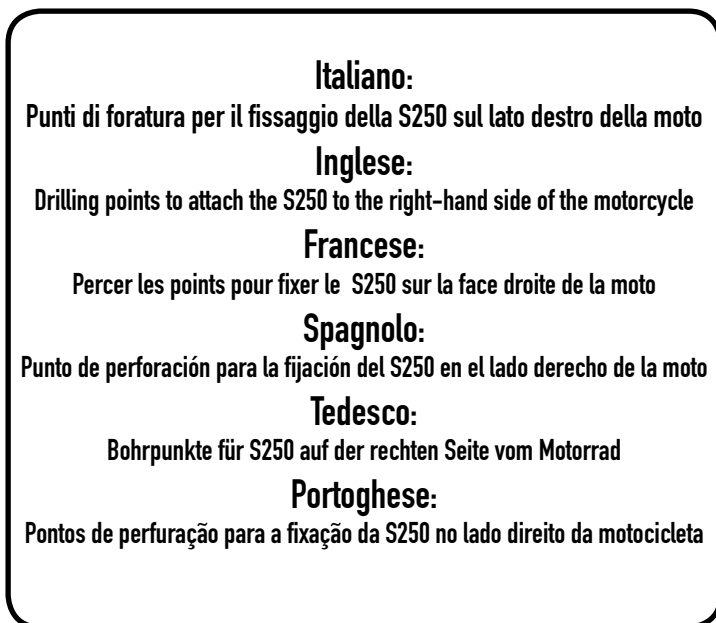

Portoghese:

Pontos de perfuração para a fixação da S250 no lado esquerdo da motocicleta

Italiano:

Punti di foratura per il fissaggio della S250 sul lato destro della moto

Inglese:

Drilling points to attach the S250 to the right-hand side of the motorcycle

Francese:

Percer les points pour fixer le S250 sur la face droite de la moto

Spagnolo:

Punto de perforación para la fijación del S250 en el lado derecho de la moto

Tedesco:

Bohrpunkte für S250 auf der rechten Seite vom Motorrad

Portoghese:

Pontos de perfuração para a fixação da S250 no lado direito da motocicleta