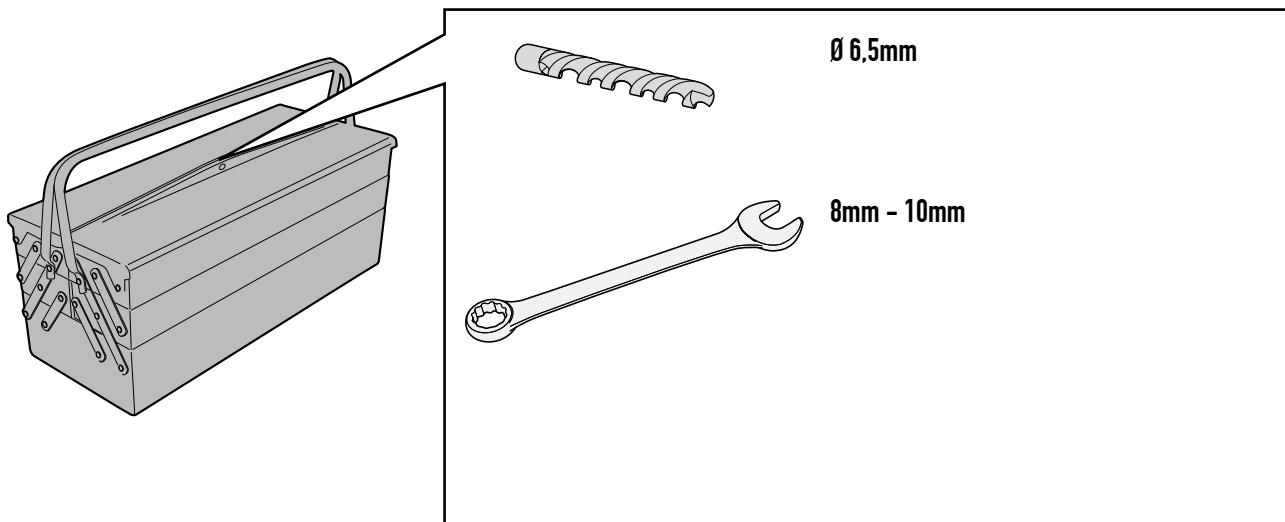

TL2119KIT-KTL2119KIT

ATTACCO SPECIFICO PER S250 TOOL BOX - SPECIFIC FITTING KIT FOR S250 TOOL BOX - KIT DE FIXATION SPÉCIFIQUE POUR S250 TOOL BOX - KIT DE ANCLAJES ESPECÍFICO PARA S250 TOOL BOX - SPEZIFISCHES MONTAGEKIT FÜR S250 TOOL BOX - KIT DE FIXAÇÃO ESPECÍFICO PARA S250 TOOL BOX

YAMAHA XT1200Z SUPER TENERE' (2010-2017) YAMAHA XT1200ZE SUPER TENERE' (2014-2017)