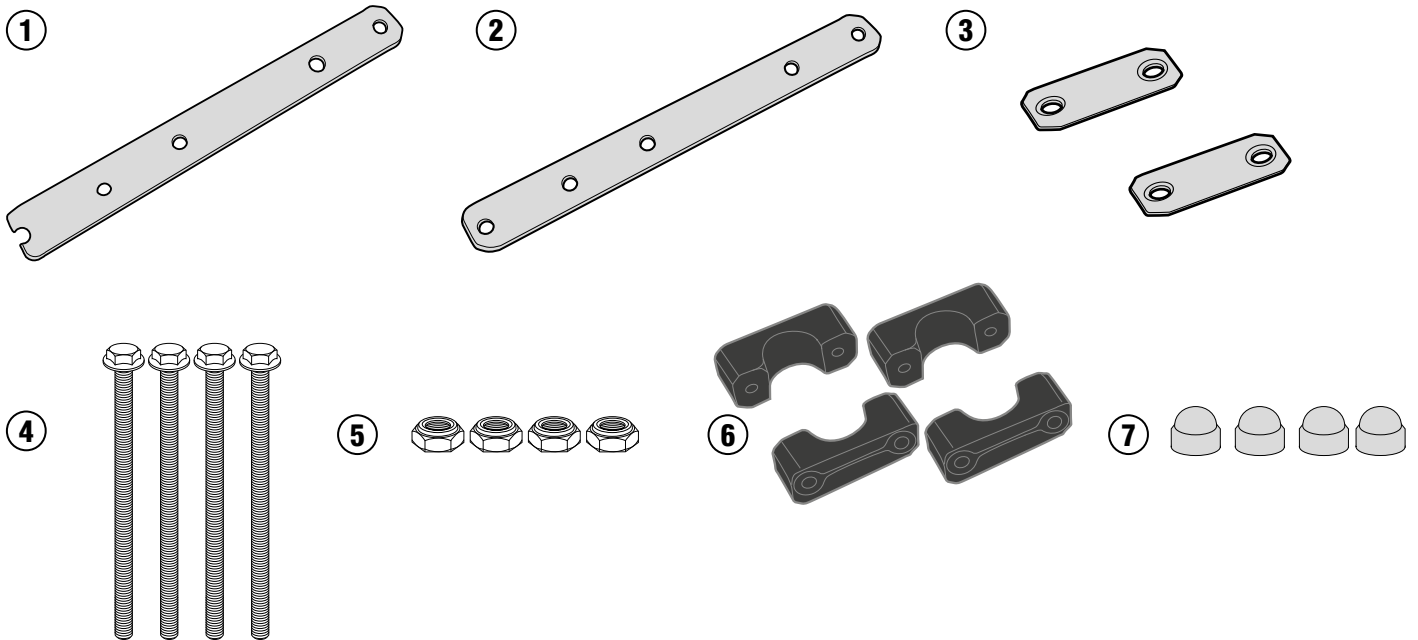

TL2119KIT-KTL2119KIT

ATTACCO SPECIFICO PER S250 TOOL BOX - SPECIFIC FITTING KIT FOR S250 TOOL BOX - KIT DE FIXATION SPÉCIFIQUE POUR S250 TOOL BOX - KIT DE ANCLAJES ESPECÍFICO PARA S250 TOOL BOX - SPEZIFISCHES MONTAGEKIT FÜR S250 TOOL BOX - KIT DE FIXAÇÃO ESPECÍFICO PARA S250 TOOL BOX

YAMAHA XT1200Z SUPER TENERE' (2010-2017) YAMAHA XT1200ZE SUPER TENERE' (2014-2017)