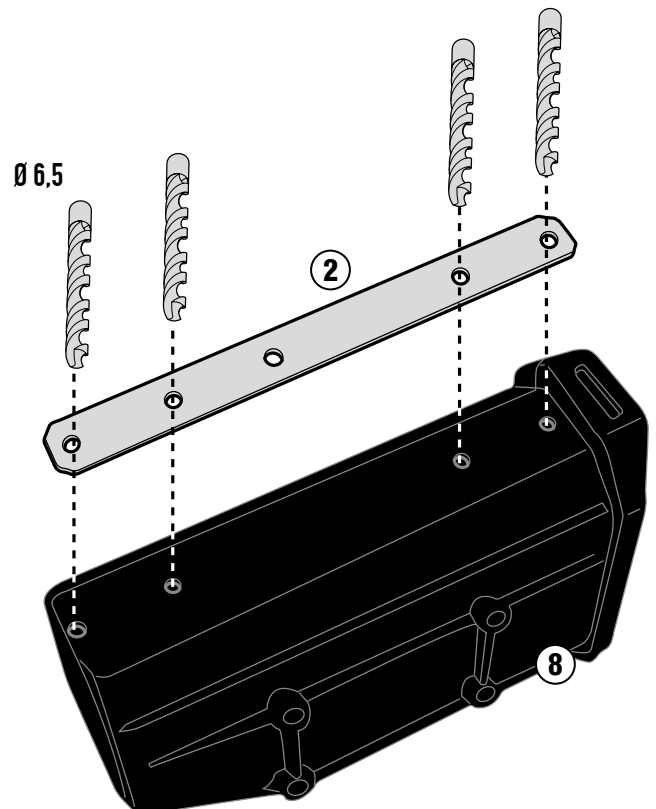

TL2119KIT-KTL2119KIT

ATTACCO SPECIFICO PER S250 TOOL BOX - SPECIFIC FITTING KIT FOR S250 TOOL BOX - KIT DE FIXATION SPÉCIFIQUE POUR S250 TOOL BOX - KIT DE ANCLAJES ESPECÍFICO PARA S250 TOOL BOX - SPEZIFISCHES MONTAGEKIT FÜR S250 TOOL BOX - KIT DE FIXAÇÃO ESPECÍFICO PARA S250 TOOL BOX

YAMAHA XT1200Z SUPER TENERE' (2010-2017) YAMAHA XT1200ZE SUPER TENERE' (2014-2017)

Italiano:

Punti di foratura per il fissaggio della S250 sul lato sinistro della moto

Inglese:

Drilling points to attach the S250 to the left-hand side of the motorcycle

Francese:

Percer les points pour fixer le S250 sur la face gauche de la moto

Spagnolo:

Punto de perforación para la fijación del S250 en el lado izquierdo de la moto

Tedesco:

Bohrpunkte für S250 auf der linken Seite vom Motorrad

Portoghese:

Pontos de perfuração para a fixação da S250 no lado esquerdo da motocicleta

Italiano:

Punti di foratura per il fissaggio della S250 sul lato destro della moto

Inglese:

Drilling points to attach the S250 to the right-hand side of the motorcycle

Francese:

Percer les points pour fixer le S250 sur la face droite de la moto

Spagnolo:

Punto de perforación para la fijación del S250 en el lado derecho de la moto

Tedesco:

Bohrpunkte für S250 auf der rechten Seite vom Motorrad

Portoghese:

Pontos de perfuração para a fixação da S250 no lado direito da motocicleta