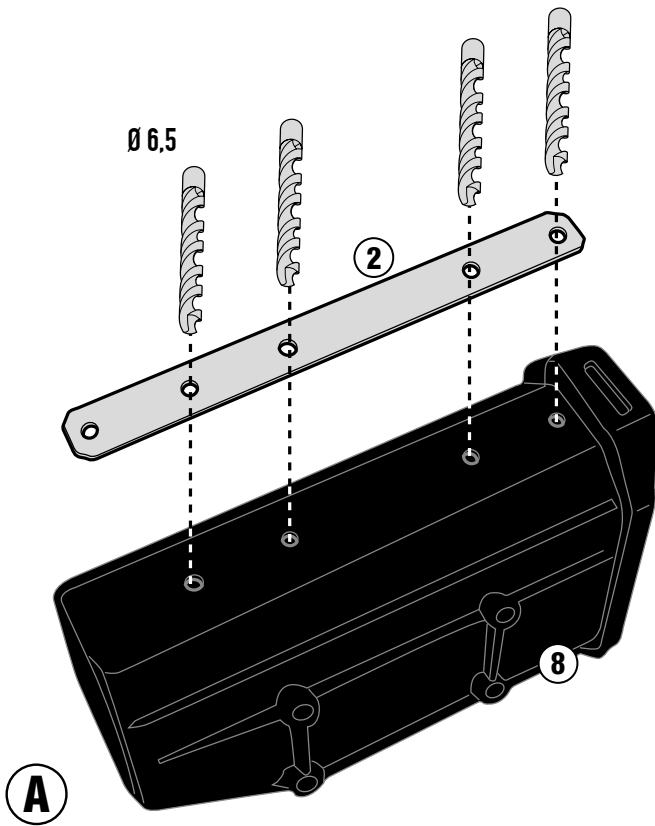

YAMAHA XT1200Z SUPER TENERE' (2010-2017) YAMAHA XT1200ZE SUPER TENERE' (2014-2017)

TL2119KIT-KTL2119KIT

ATTACCO SPECIFICO PER S250 TOOL BOX - SPECIFIC FITTING KIT FOR S250 TOOL BOX - KIT DE FIXATION SPÉCIFIQUE POUR S250 TOOL BOX - KIT DE ANCLAJES ESPECÍFICO PARA S250 TOOL BOX - SPEZIFISCHES MONTAGEKIT FÜR S250 TOOL BOX - KIT DE FIXAÇÃO ESPECÍFICO PARA S250 TOOL BOX

YAMAHA XT1200Z SUPER TENERE' (2010-2017) YAMAHA XT1200ZE SUPER TENERE' (2014-2017)

Italiano:

Punti di foratura per il fissaggio della S250 sul lato sinistro della moto

Inglese:

Drilling points to attach the S250 to the left-hand side of the motorcycle