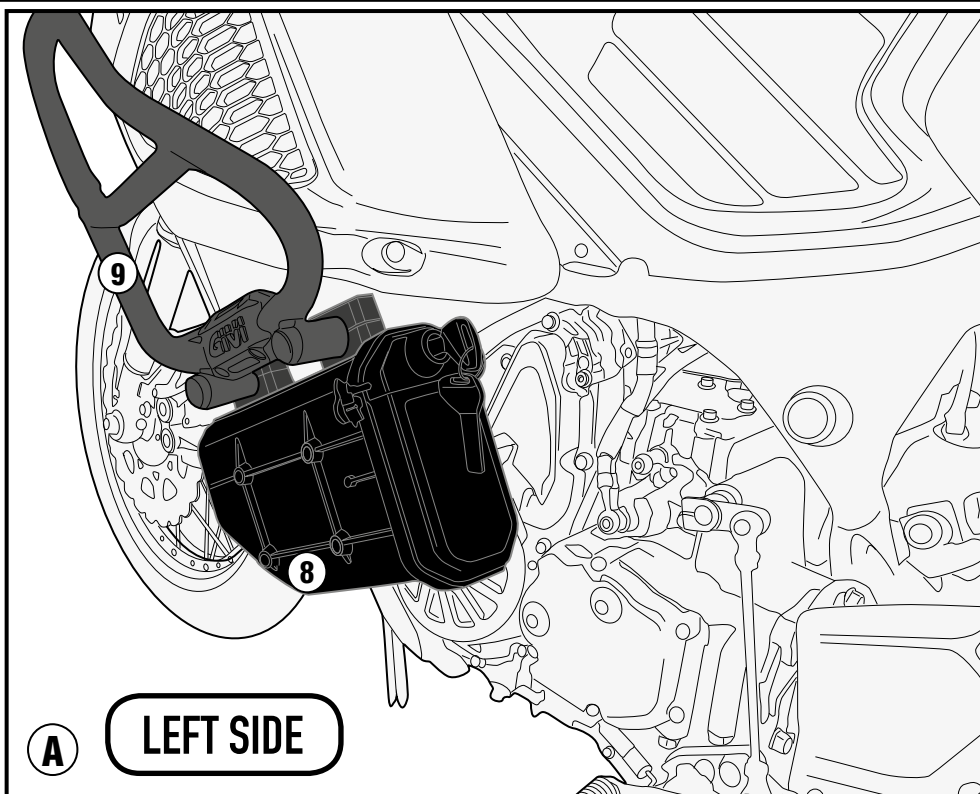

TL2119KIT-KTL2119KIT

ATTACCO SPECIFICO PER S250 TOOL BOX - SPECIFIC FITTING KIT FOR S250 TOOL BOX - KIT DE FIXATION SPÉCIFIQUE POUR S250 TOOL BOX - KIT DE ANCLAJES ESPECÍFICO PARA S250 TOOL BOX - SPEZIFISCHES MONTAGEKIT FÜR S250 TOOL BOX - KIT DE FIXAÇÃO ESPECÍFICO PARA S250 TOOL BOX

YAMAHA XT1200Z SUPER TENERE' (2010-2017) YAMAHA XT1200ZE SUPER TENERE' (2014-2017)