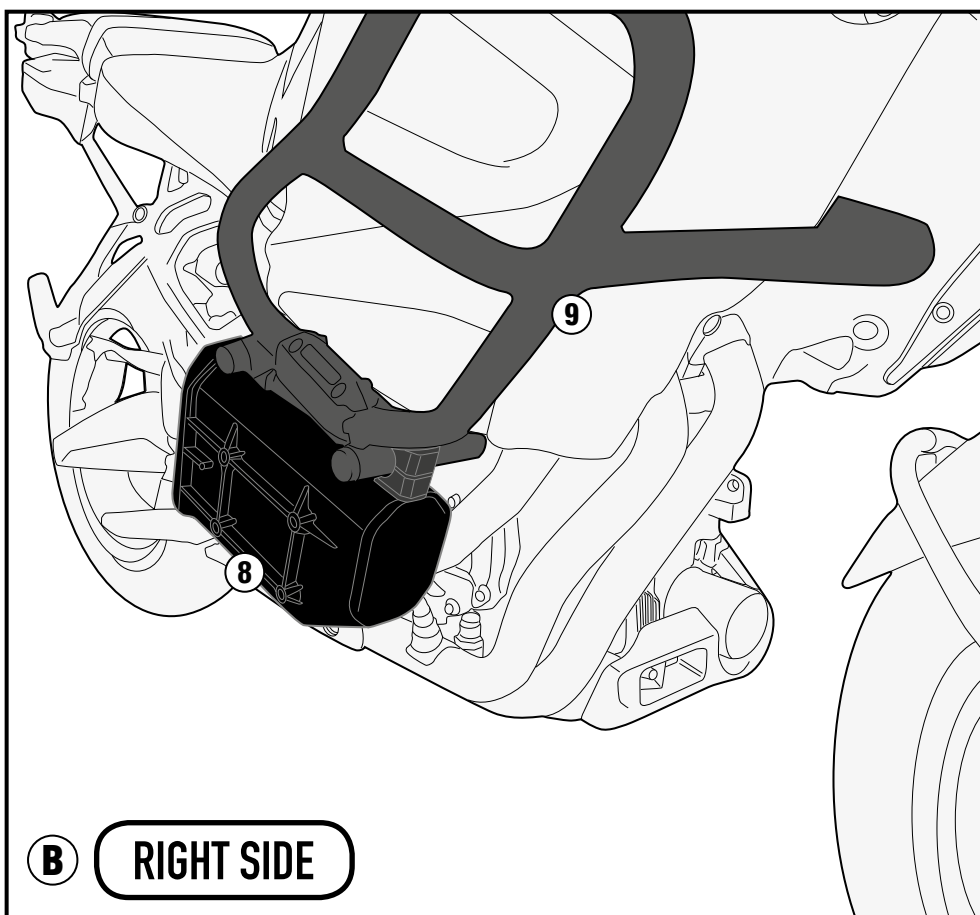

TL2119KIT-KTL2119KIT

ATTACCO SPECIFICO PER S250 TOOL BOX - SPECIFIC FITTING KIT FOR S250 TOOL BOX - KIT DE FIXATION SPÉCIFIQUE POUR S250 TOOL BOX - KIT DE ANCLAJES ESPECÍFICO PARA S250 TOOL BOX - SPEZIFISCHES MONTAGEKIT FÜR S250 TOOL BOX - KIT DE FIXAÇÃO ESPECÍFICO PARA S250 TOOL BOX

YAMAHA XT1200Z SUPER TENERE' (2010-2017) YAMAHA XT1200ZE SUPER TENERE' (2014-2017)