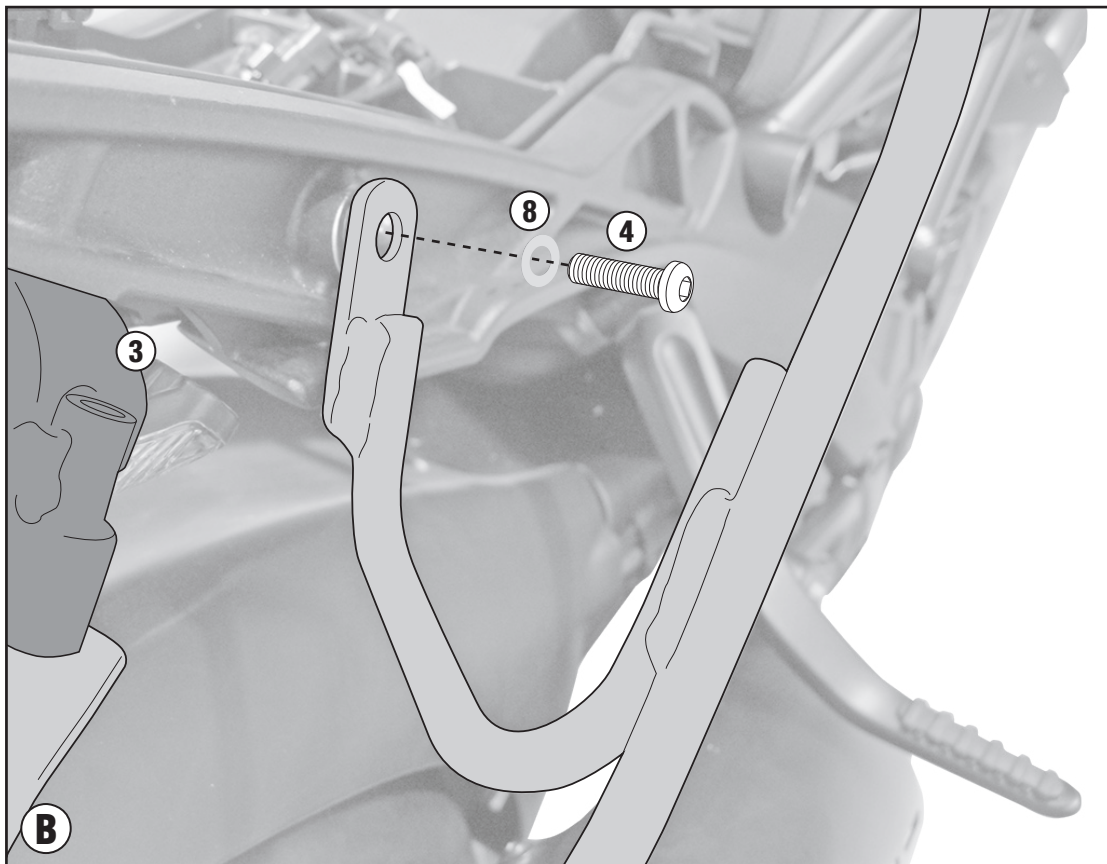

TE7405 - TE7405K

TELAIETTO LATERALE SPECIFICO - SPECIFIC SADDLEBAG TUBULAR HOLDER - SUPPORT TUBULAIRE POUR SACOCHES CAVALIÈRES - SPEZIAL SEITENTRAEGER FUER WEICHTASCHEN
PORTA ALFORJAS TUBULAR LATERAL - SUPORTE LATERAL DE ALFORGES

DUCATI

DIAVEL 1200

(2011 - 2014)