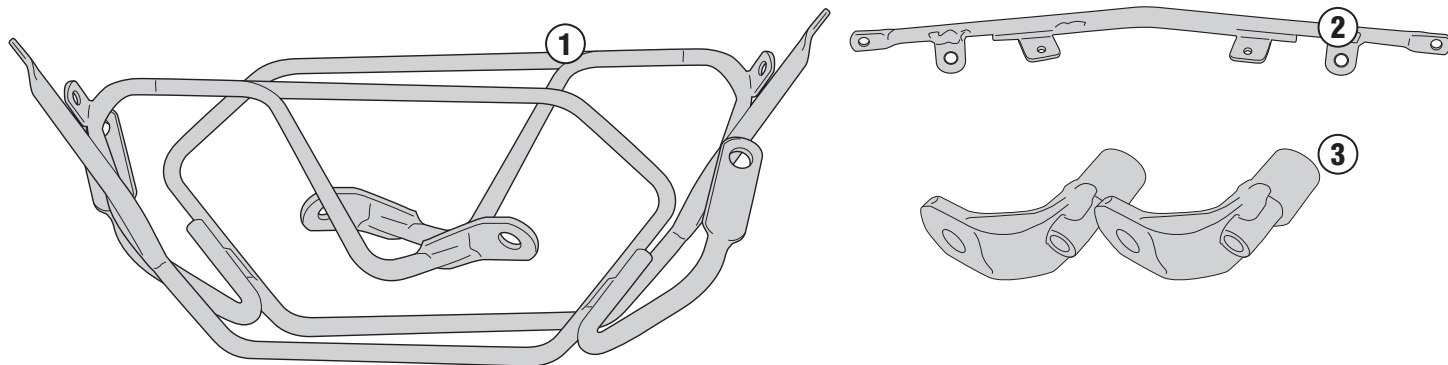

TE7405 - TE7405K

TELAIETTO LATERALE SPECIFICO - SPECIFIC SADDLEBAG TUBULAR HOLDER - SUPPORT TUBULAIRE POUR SACOCHES CAVALIÈRES - SPEZIAL SEITENTRAEGER FUER WEICHTASCHEN
PORTA ALFORJAS TUBULAR LATERAL - SUPORTE LATERAL DE ALFORGES

DUCATI

DIAVEL 1200

(2011 - 2014)