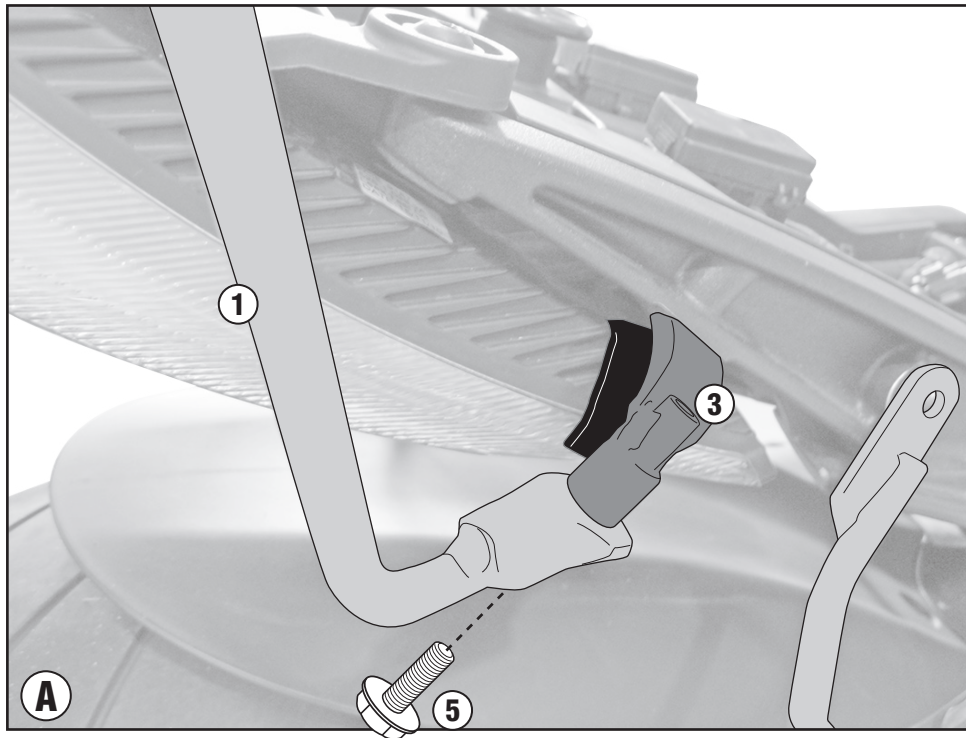

TE7405 - TE7405K

TELAIETTO LATERALE SPECIFICO - SPECIFIC SADDLEBAG TUBULAR HOLDER - SUPPORT TUBULAIRE POUR SACOCHES CAVALIÈRES - SPEZIAL SEITENTRAEGER FUER WEICHTASCHEN
PORTA ALFORJAS TUBULAR LATERAL - SUPORTE LATERAL DE ALFORGES

DUCATI

DIAVEL 1200

(2011 - 2014)