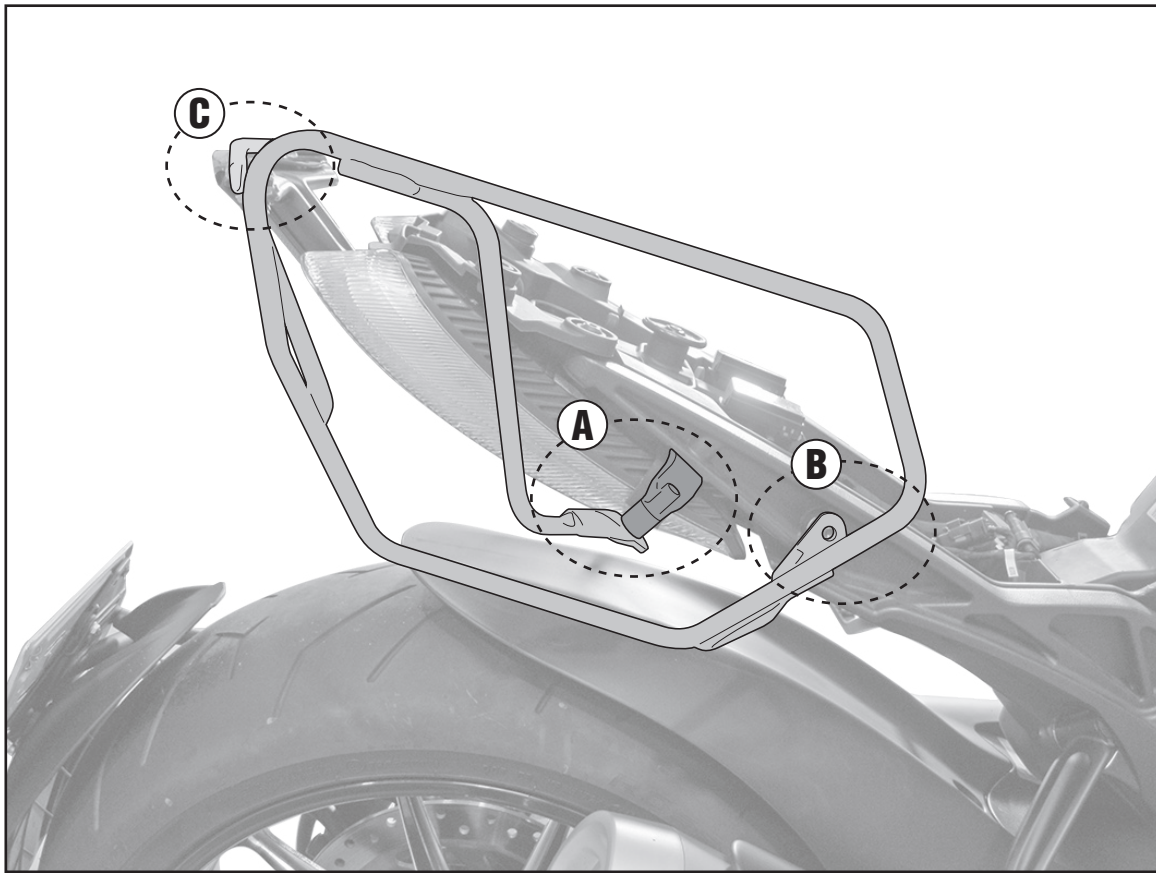

TE7405 - TE7405K

TELAIETTO LATERALE SPECIFICO - SPECIFIC SADDLEBAG TUBULAR HOLDER - SUPPORT TUBULAIRE POUR SACOCHES CAVALIÈRES - SPEZIAL SEITENTRAEGER FUER WEICHTASCHEN
PORTA ALFORJAS TUBULAR LATERAL - SUPORTE LATERAL DE ALFORGES

DUCATI

DIAVEL 1200

(2011 - 2014)