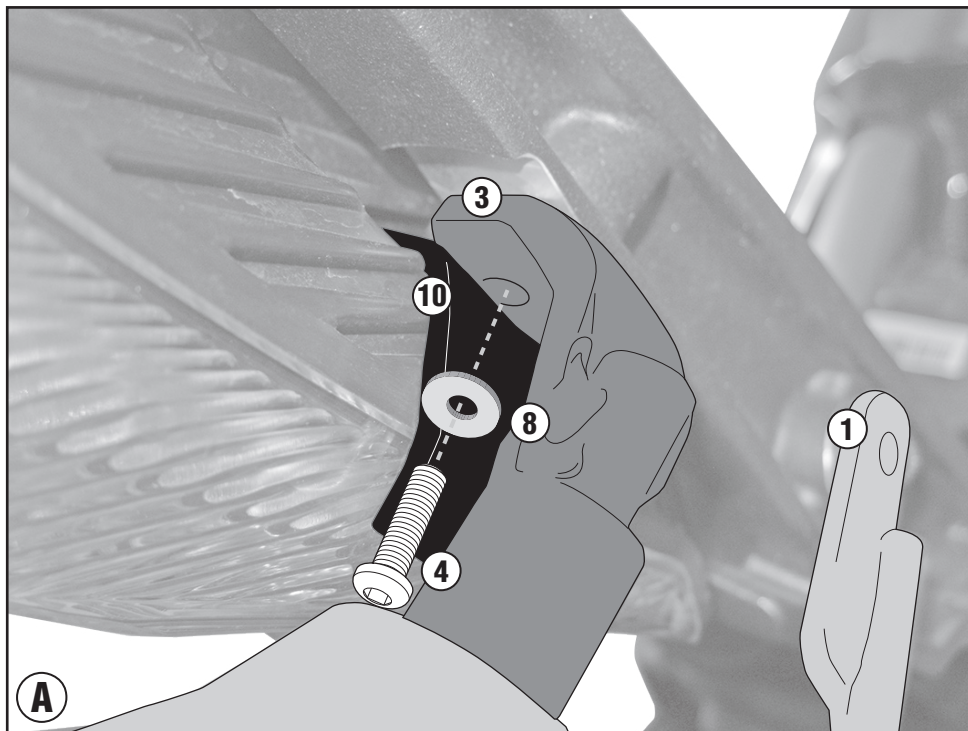

TE7405 - TE7405K

TELAIETTO LATERALE SPECIFICO - SPECIFIC SADDLEBAG TUBULAR HOLDER - SUPPORT TUBULAIRE POUR SACOCHES CAVALIÈRES - SPEZIAL SEITENTRAEGER FUER WEICHTASCHEN
PORTA ALFORJAS TUBULAR LATERAL - SUPORTE LATERAL DE ALFORGES

DUCATI

DIAVEL 1200

(2011 - 2014)