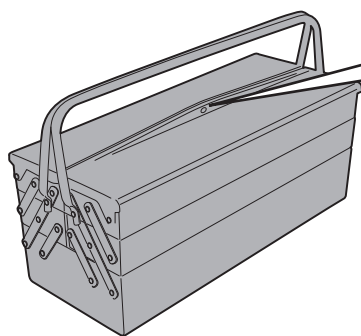

TE7405 - TE7405K

TELAIETTO LATERALE SPECIFICO - SPECIFIC SADDLEBAG TUBULAR HOLDER - SUPPORT TUBULAIRE POUR SACOCHES CAVALIÈRES - SPEZIAL SEITENTRAEGER FUER WEICHTASCHEN
PORTA ALFORJAS TUBULAR LATERAL - SUPORTE LATERAL DE ALFORGES

DUCATI

DIAVEL 1200

(2011 - 2014)

2x 60mm

10mm - 13mm

5mm

ISTRUZIONI DI MONTAGGIO - MOUNTING INSTRUCTIONS
INSTRUCTIONS DE MONTAGE - BAUANLEITUNG
INSTRUCCIONES DE MONTAJE - INSTRUÇÕES DE MONTAGEM