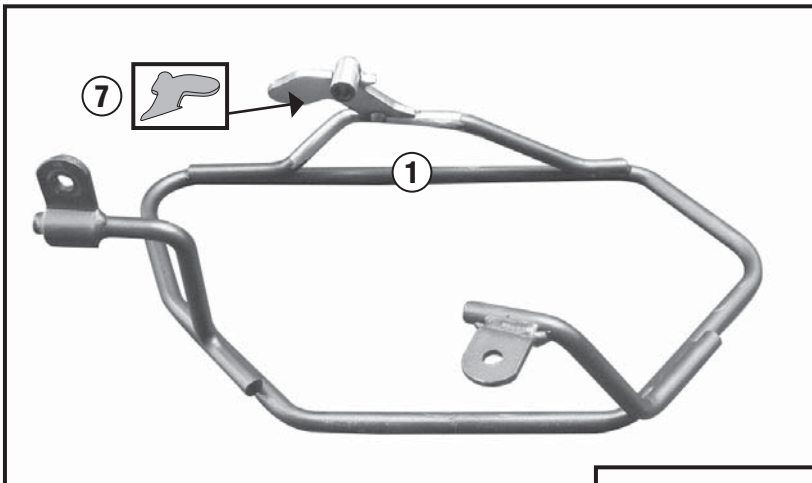

TE5118 - TE5118K

TELAIETTO LATERALE SPECIFICO - SPECIFIC SADDLEBAG TUBULAR HOLDER - SUPPORT TUBULAIRE POUR SACOCHES CAVALIÈRES - SPEZIAL SEITENTRAEGER FUER WEICHTASCHEN
PORTA ALFORJAS TUBULAR LATERAL - SUPORTE LATERAL DE ALFORGES

BMW F800R (2009-2015) BMW F800GT (2013-2015)

ISTRUZIONI DI MONTAGGIO - MOUNTING INSTRUCTIONS
INSTRUCTIONS DE MONTAGE - BAUANLEITUNG
INSTRUCCIONES DE MONTAJE - INSTRUÇÕES DE MONTAGEM