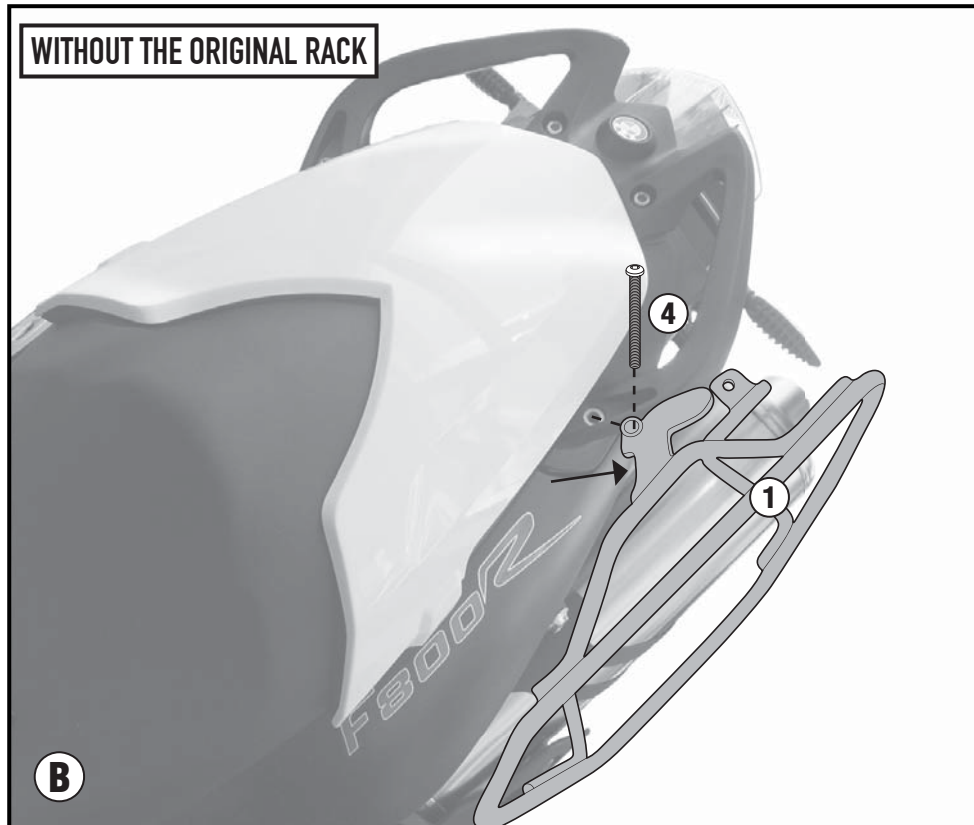

TE5118 - TE5118K

TELAIETTO LATERALE SPECIFICO - SPECIFIC SADDLEBAG TUBULAR HOLDER - SUPPORT TUBULAIRE POUR SACOCHES CAVALIÈRES - SPEZIAL SEITENTRAEGER FUER WEICHTASCHEN
PORTA ALFORJAS TUBULAR LATERAL - SUPORTE LATERAL DE ALFORGES

BMW F800R (2009-2015) BMW F800GT (2013-2015)