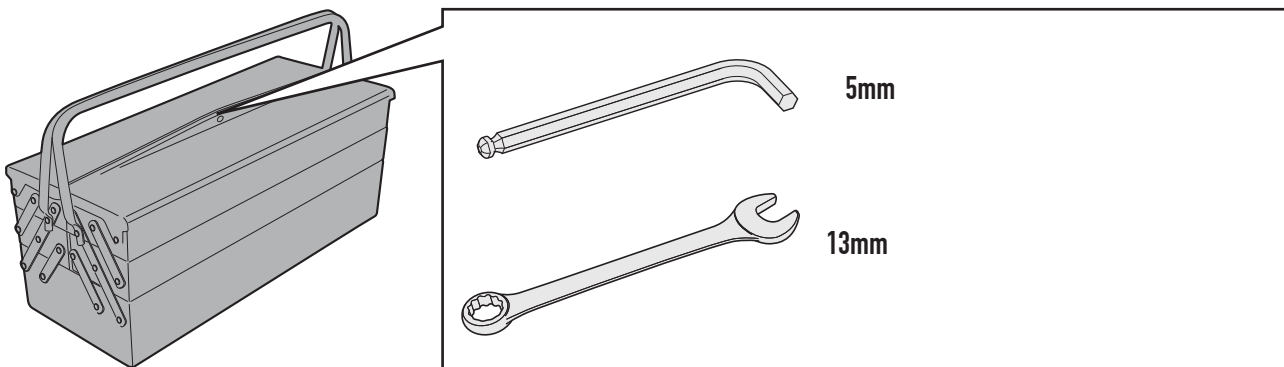

TE5118 - TE5118K

TELAJETTO LATERALE SPECIFICO - SPECIFIC SADDLEBAG TUBULAR HOLDER - SUPPORT TUBULAIRE POUR SACOCHES CAVALIÈRES - SPEZIAL SEITENTRAEGER FUER WEICHTASCHEN
PORTA ALFORJAS TUBULAR LATERAL - SUPORTE LATERAL DE ALFORGES

BMW F800R (2009-2015) BMW F800GT (2013-2015)

N°	Descrizione	Caratteristiche	Codice	Quantità
1	Supporto - Support - Support Halterung - Soporte - Apoio	-	TE5118 (Dx - Sx)	2 (Dx,Sx)
2	Vite - Screw Vis - Schraube Tornillo - Parafuso	TEF M8x70	870TEF	2
3	Vite - Screw Vis - Schraube Tornillo - Parafuso	TEF M8x35	835TEF	1
4	Vite - Screw Vis - Schraube Tornillo - Parafuso	TBEI M8x65	865TBEI	2
5	Distanziale - Spacer Entretoise - Distanzstueck Distanciador - Espaçador	Ø18L14 Foro 8,5	C18L14F8,5T	2
6	Distanziale - Spacer Entretoise - Distanzstueck Distanciador - Espaçador	Ø14L3 Foro 8,5	C14L3F8,5T	2
7	MOUSSE	MOUSSE 3mm	Z2376DX Z2376SX	2 (Dx,Sx)
8	Componenti Originali - Original Parts Parties Originales - Original Bauteile Componentes Originales - Componentes Originais	-	-	-

TE5118 - TE5118K

TELAIETTO LATERALE SPECIFICO - SPECIFIC SADDLEBAG TUBULAR HOLDER - SUPPORT TUBULAIRE POUR SACOCHES CAVALIÈRES - SPEZIAL SEITENTRAEGER FUER WEICHTASCHEN
PORTA ALFORJAS TUBULAR LATERAL - SUPORTE LATERAL DE ALFORGES

BMW F800R (2009-2015) BMW F800GT (2013-2015)