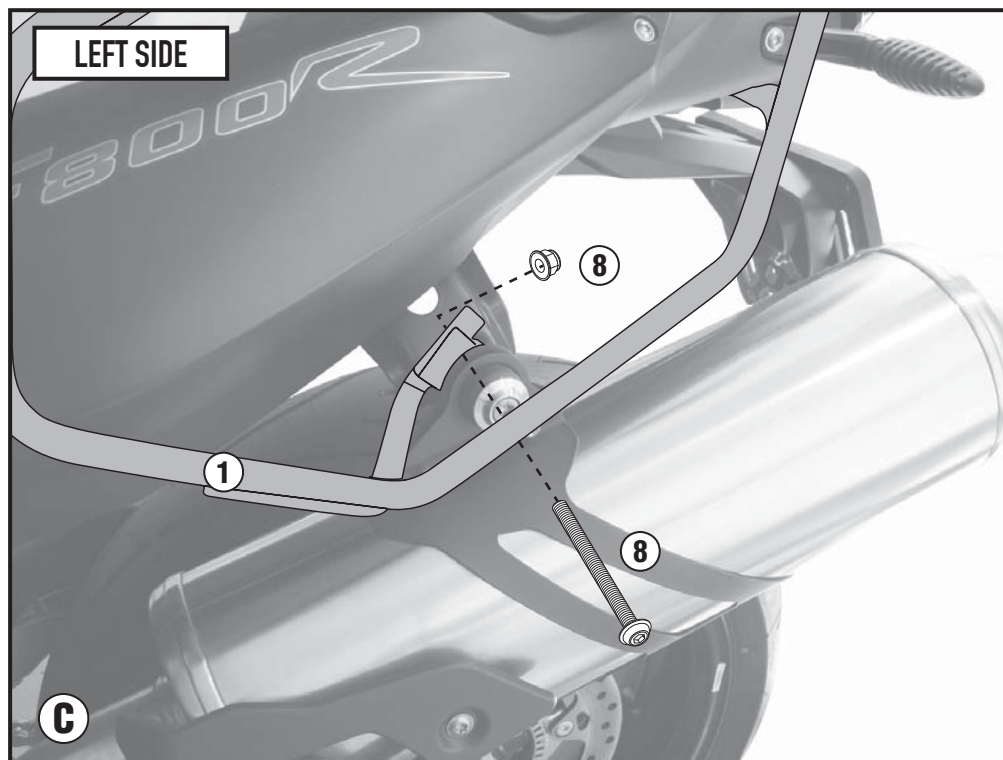

TE5118 - TE5118K

TELAIETTO LATERALE SPECIFICO - SPECIFIC SADDLEBAG TUBULAR HOLDER - SUPPORT TUBULAIRE POUR SACOCHES CAVALIÈRES - SPEZIAL SEITENTRAEGER FUER WEICHTASCHEN
PORTA ALFORJAS TUBULAR LATERAL - SUPORTE LATERAL DE ALFORGES

BMW F800R (2009-2015) BMW F800GT (2013-2015)