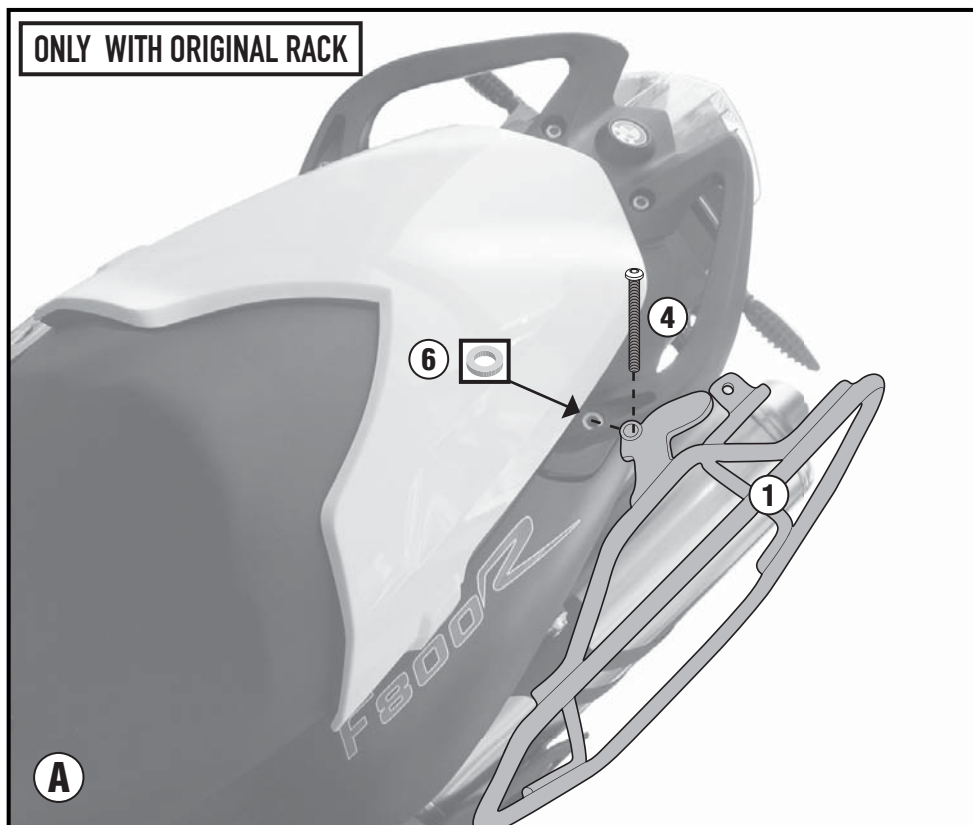

TE5118 - TE5118K

TELAIETTO LATERALE SPECIFICO - SPECIFIC SADDLEBAG TUBULAR HOLDER - SUPPORT TUBULAIRE POUR SACOCHES CAVALIÈRES - SPEZIAL SEITENTRAEGER FUER WEICHTASCHEN
PORTA ALFORJAS TUBULAR LATERAL - SUPORTE LATERAL DE ALFORGES

BMW F800R (2009-2015) BMW F800GT (2013-2015)

ISTRUZIONI DI MONTAGGIO - MOUNTING INSTRUCTIONS
INSTRUCTIONS DE MONTAGE - BAUANLEITUNG
INSTRUCCIONES DE MONTAJE - INSTRUÇÕES DE MONTAGEM