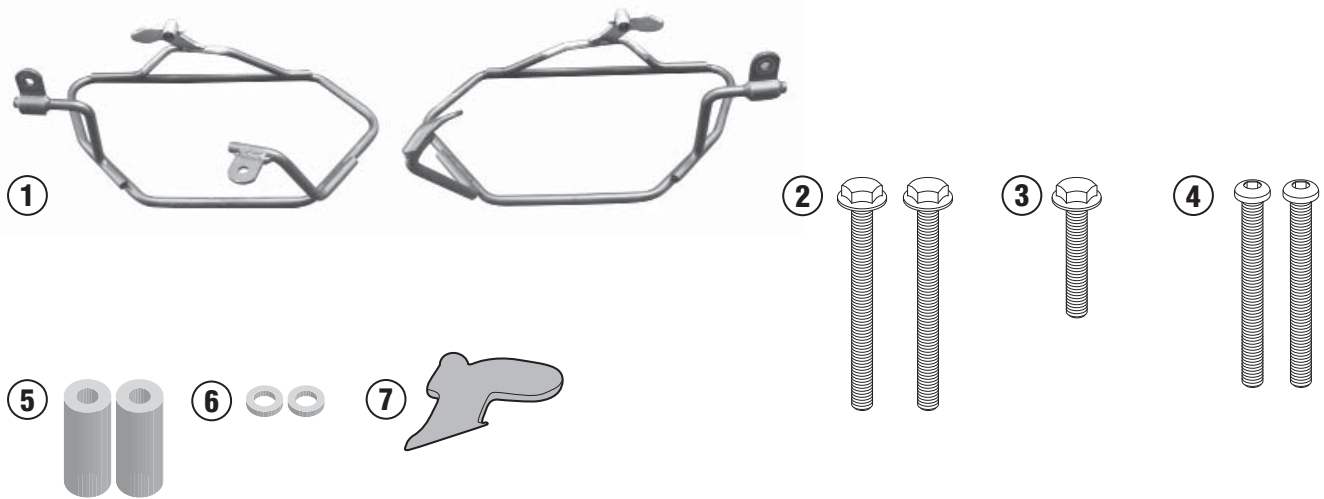

TE5118 - TE5118K

TELAJETTO LATERALE SPECIFICO - SPECIFIC SADDLEBAG TUBULAR HOLDER - SUPPORT TUBULAIRE POUR SACOCHES CAVALIÈRES - SPEZIAL SEITENTRAEGER FUER WEICHTASCHEN
PORTA ALFORJAS TUBULAR LATERAL - SUPORTE LATERAL DE ALFORGES

BMW F800R (2009-2015) BMW F800GT (2013-2015)

N°	Descrizione	Caratteristiche	Codice	Quantità
1	Supporto - Support - Support Halterung - Soporte - Apoio	-	TE5118 (Dx - Sx)	2 (Dx,Sx)
2	Vite - Screw Vis - Schraube Tornillo - Parafuso	TEF M8x70	870TEF	2
3	Vite - Screw Vis - Schraube Tornillo - Parafuso	TEF M8x35	835TEF	1
4	Vite - Screw Vis - Schraube Tornillo - Parafuso	TBEI M8x65	865TBEI	2
5	Distanziale - Spacer Entretoise - Distanzstueck Distanciador - Espaçador	Ø18L14 Foro 8,5	C18L14F8,5T	2
6	Distanziale - Spacer Entretoise - Distanzstueck Distanciador - Espaçador	Ø14L3 Foro 8,5	C14L3F8,5T	2
7	MOUSSE	MOUSSE 3mm	Z2376DX Z2376SX	2 (Dx,Sx)
8	Componenti Originali - Original Parts Parties Originales - Original Bauteile Componentes Originales - Componentes Originais	-	-	-

TE5118 - TE5118K

TELAIETTO LATERALE SPECIFICO - SPECIFIC SADDLEBAG TUBULAR HOLDER - SUPPORT TUBULAIRE POUR SACOCHES CAVALIÈRES - SPEZIAL SEITENTRAEGER FUER WEICHTASCHEN
PORTA ALFORJAS TUBULAR LATERAL - SUPORTE LATERAL DE ALFORGES

BMW F800R (2009-2015) BMW F800GT (2013-2015)