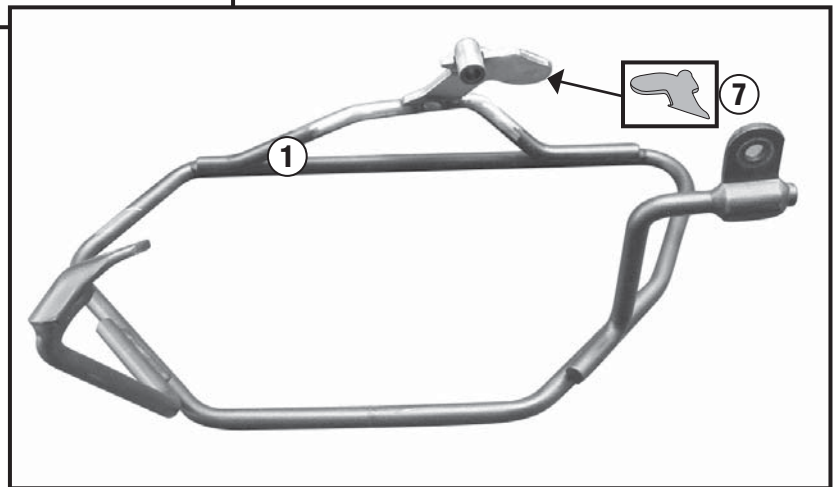

TE5118 - TE5118K

TELAIETTO LATERALE SPECIFICO - SPECIFIC SADDLEBAG TUBULAR HOLDER - SUPPORT TUBULAIRE POUR SACOCHES CAVALIÈRES - SPEZIAL SEITENTRAEGER FUER WEICHTASCHEN
PORTA ALFORJAS TUBULAR LATERAL - SUPORTE LATERAL DE ALFORGES

BMW F800R (2009-2015) BMW F800GT (2013-2015)

ISTRUZIONI DI MONTAGGIO - MOUNTING INSTRUCTIONS
INSTRUCTIONS DE MONTAGE - BAUANLEITUNG
INSTRUCCIONES DE MONTAJE - INSTRUÇÕES DE MONTAGEM