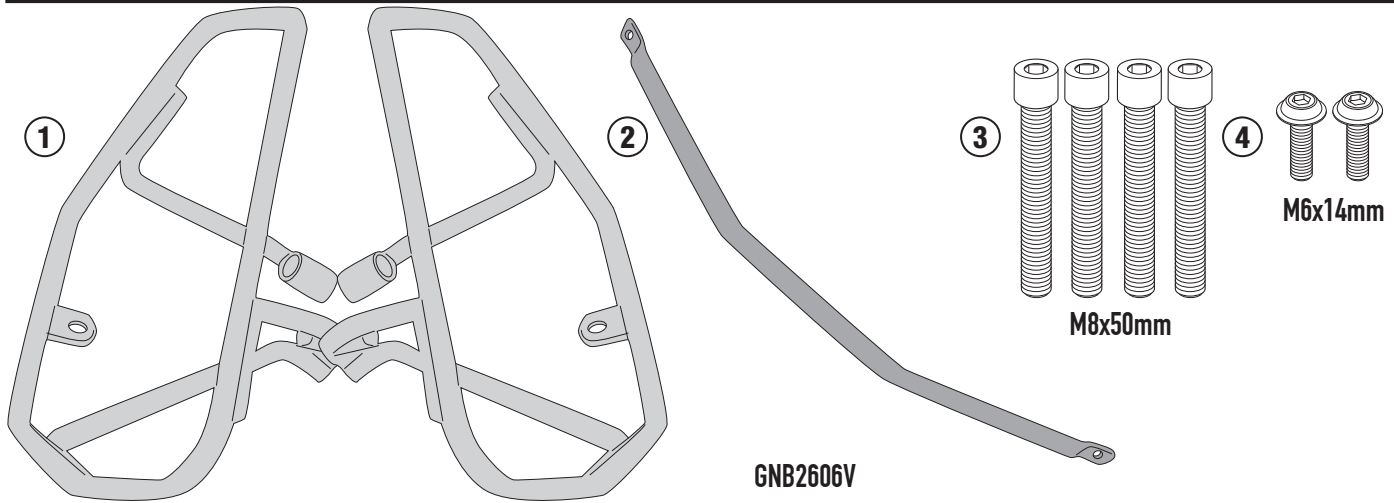

TE1185 - TE1185K

TELAIETTO LATERALE SPECIFICO - SPECIFIC SADDLEBAG TUBULAR HOLDER - SUPPORT TUBULAIRE POUR SACOCHES CAVALIÈRES - SPEZIAL SEITENTRAEGER FUER WEICHTASCHEN - PORTA ALFORJAS TUBULAR LATERAL - SUPORTE LATERAL DE ALFORGES

HONDA CB 650 R (2021)

TE1185DXV/TE1185SXV