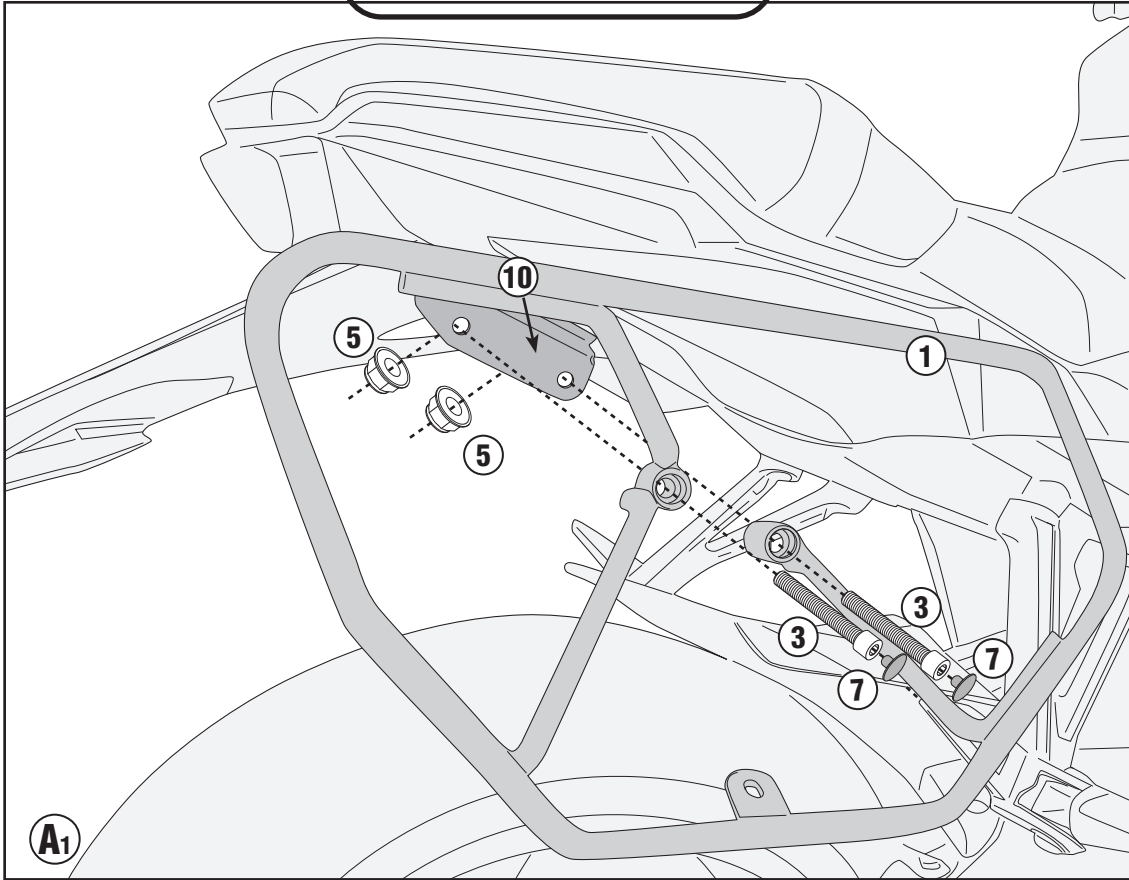

TE1185 - TE1185K

TELAIETTO LATERALE SPECIFICO - SPECIFIC SADDLEBAG TUBULAR HOLDER - SUPPORT TUBULAIRE POUR SACOCHES CAVALIÈRES - SPEZIAL SEITENTRÄGER FUER WEICHTASCHEN - PORTA ALFORJAS TUBULAR LATERAL - SUPORTE LATERAL DE ALFORGES

HONDA CB 650 R (2021)

TE1185+1185KIT

ISTRUZIONI DI MONTAGGIO - MOUNTING INSTRUCTIONS
INSTRUCTIONS DE MONTAGE - BAUANLEITUNG
INSTRUCCIONES DE MONTAJE - INSTRUCCIONES DE MONTAJE