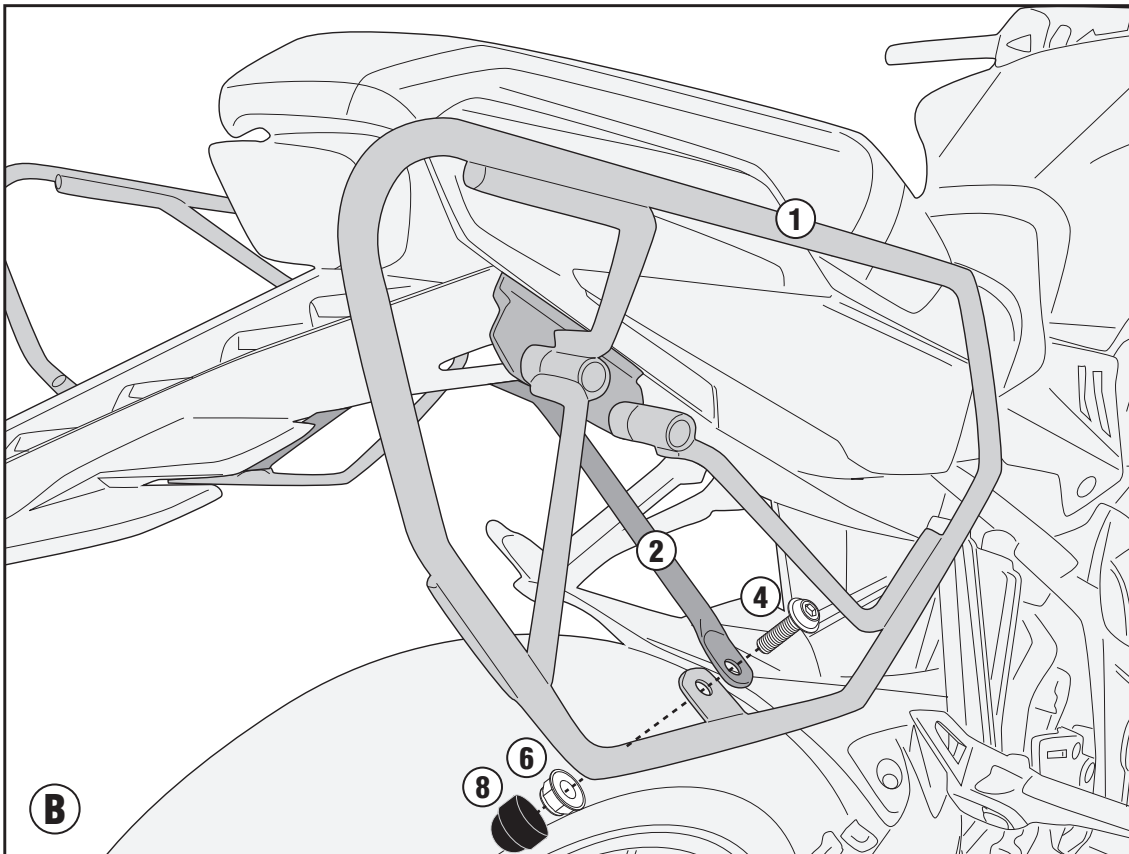

TE1185 - TE1185K

TELAIETTO LATERALE SPECIFICO - SPECIFIC SADDLEBAG TUBULAR HOLDER - SUPPORT TUBULAIRE POUR SACOCHES CAVALIÈRES - SPEZIAL SEITENTRÄGER FUER WEICHTASCHEN - PORTA ALFORJAS TUBULAR LATERAL - SUPORTE LATERAL DE ALFORGES

HONDA CB 650 R (2021)

TE1185+1185KIT

ISTRUZIONI DI MONTAGGIO - MOUNTING INSTRUCTIONS
INSTRUCTIONS DE MONTAGE - BAUANLEITUNG
INSTRUCCIONES DE MONTAJE - INSTRUCCIONES DE MONTAJE