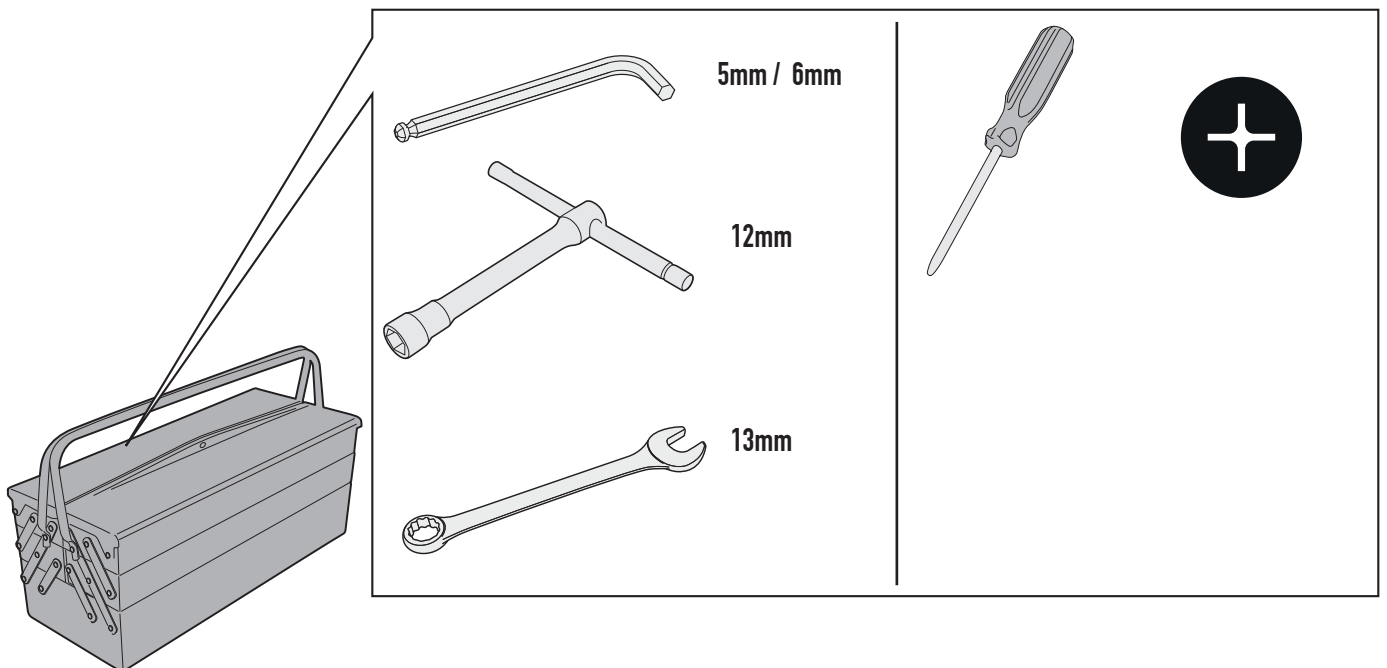

TE1185 - TE1185K

TELAIETTO LATERALE SPECIFICO - SPECIFIC SADDLEBAG TUBULAR HOLDER - SUPPORT TUBULAIRE POUR SACOCHES CAVALIÈRES - SPEZIAL SEITENTRAEGER FUER WEICHTASCHEN - PORTA ALFORJAS TUBULAR LATERAL - SUPORTE LATERAL DE ALFORGES

HONDA CB 650 R (2021)

TE1185DXV/TE1185SXV