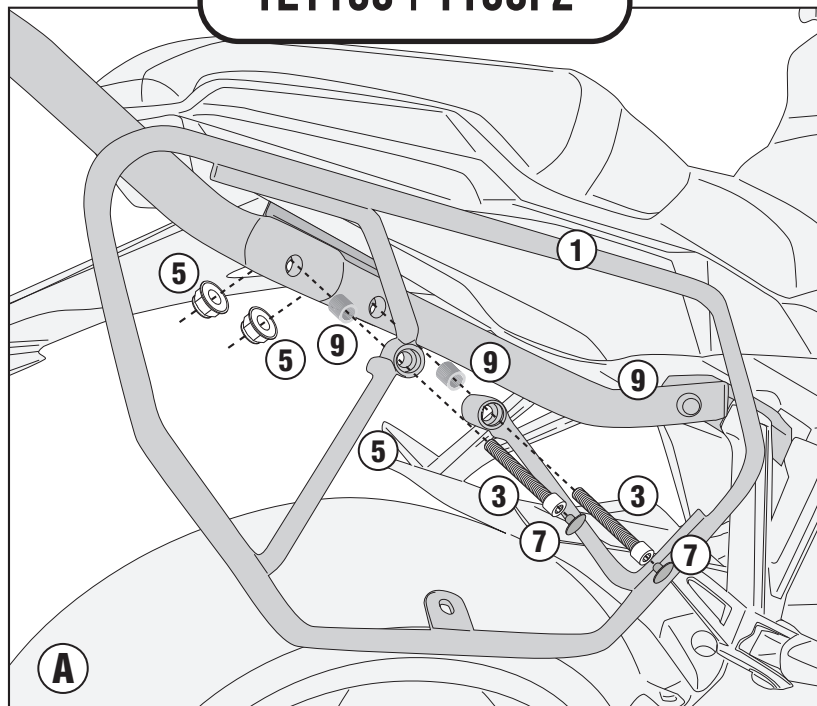

TE1185+1185FZ