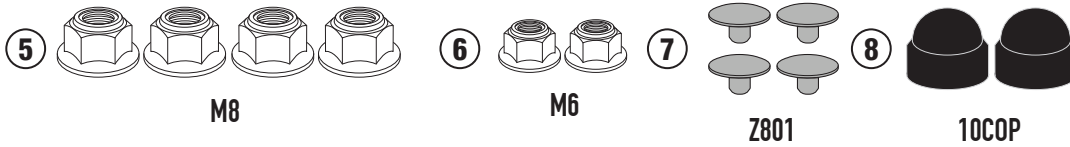

TE1185 - TE1185K

TELAIETTO LATERALE SPECIFICO - SPECIFIC SADDLEBAG TUBULAR HOLDER - SUPPORT TUBULAIRE POUR SACOCHES CAVALIÈRES - SPEZIAL SEITENTRAEGER FUER WEICHTASCHEN - PORTA ALFORJAS TUBULAR LATERAL - SUPORTE LATERAL DE ALFORGES

HONDA CB 650 R (2021)

TE1185DXV/TE1185SXV