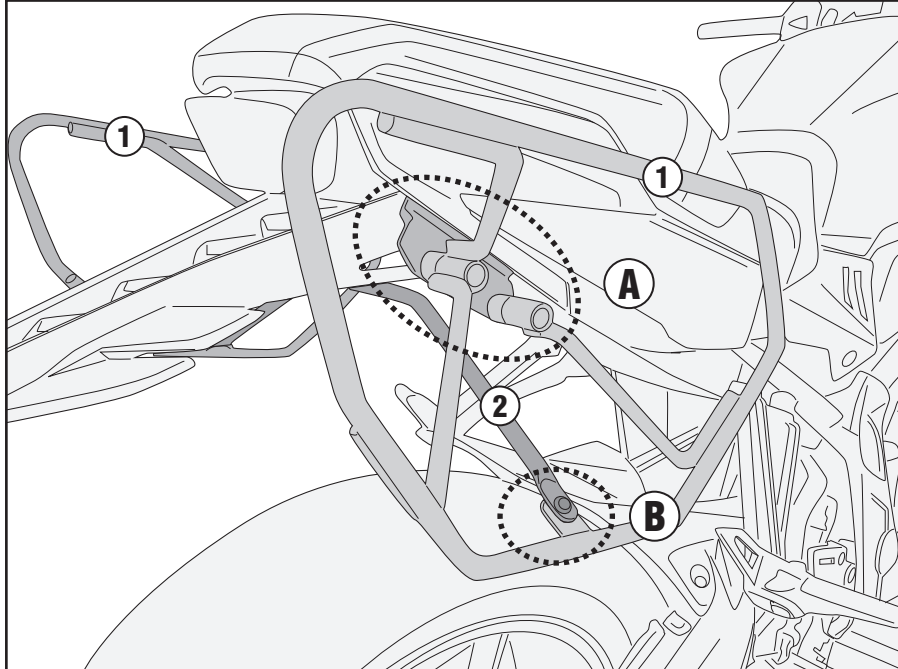

TE1185 - TE1185K

TELAIETTO LATERALE SPECIFICO - SPECIFIC SADDLEBAG TUBULAR HOLDER - SUPPORT TUBULAIRE POUR SACOCHES CAVALIÈRES - SPEZIAL SEITENTRAEGER FUER
WEICHTASCHEN - PORTA ALFORJAS TUBULAR LATERAL - SUPORTE LATERAL DE ALFORGES

HONDA CB 650 R (2021)