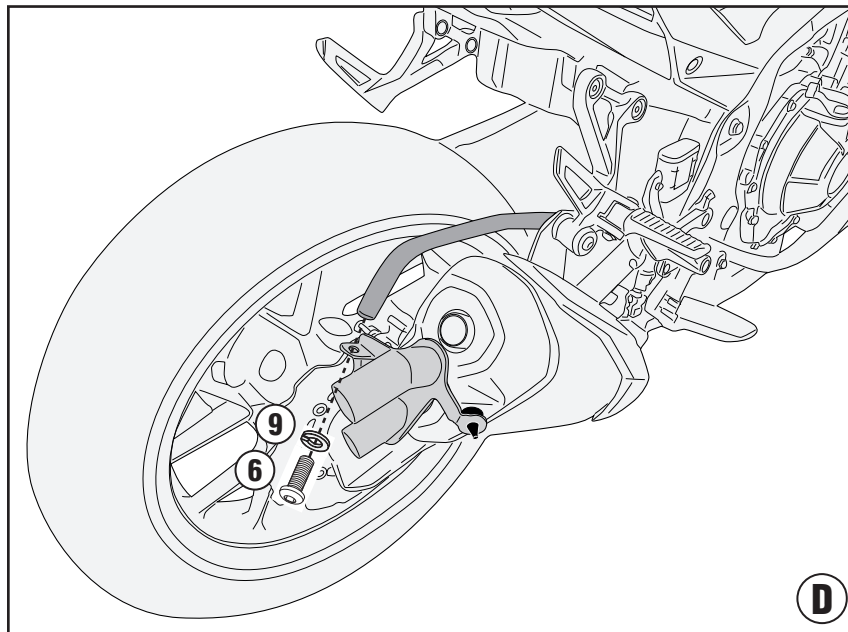

TE1176 - TE1176K

TELAIETTO LATERALE SPECIFICO - SPECIFIC SADDLEBAG TUBULAR HOLDER - SUPPORT TUBULAIRE POUR SACOCHES CAVALIÈRES - SPEZIAL SEITENTRAEGER FUER WEICHTASCHEN - PORTA ALFORJAS TUBULAR LATERAL - SUPORTE LATERAL DE ALFORGES

HONDA CB 500 F (2019)

ISTRUZIONI DI MONTAGGIO - MOUNTING INSTRUCTIONS
INSTRUCTIONS DE MONTAGE - BAUANLEITUNG
INSTRUCCIONES DE MONTAJE - INSTRUÇÕES DE MONTAGEM