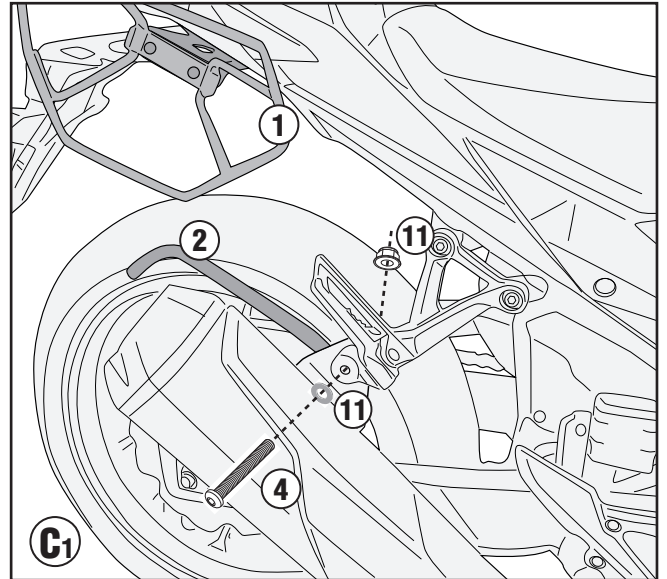

TE1176 - TE1176K

TELAIETTO LATERALE SPECIFICO - SPECIFIC SADDLEBAG TUBULAR HOLDER - SUPPORT TUBULAIRE POUR SACOCHES CAVALIÈRES - SPEZIAL SEITENTRAEGER FUER WEICHTASCHEN - PORTA ALFORJAS TUBULAR LATERAL - SUPORTE LATERAL DE ALFORGES

HONDA CB 500 F (2019)

ISTRUZIONI DI MONTAGGIO - MOUNTING INSTRUCTIONS
INSTRUCTIONS DE MONTAGE - BAUANLEITUNG
INSTRUCCIONES DE MONTAJE - INSTRUÇÕES DE MONTAGEM