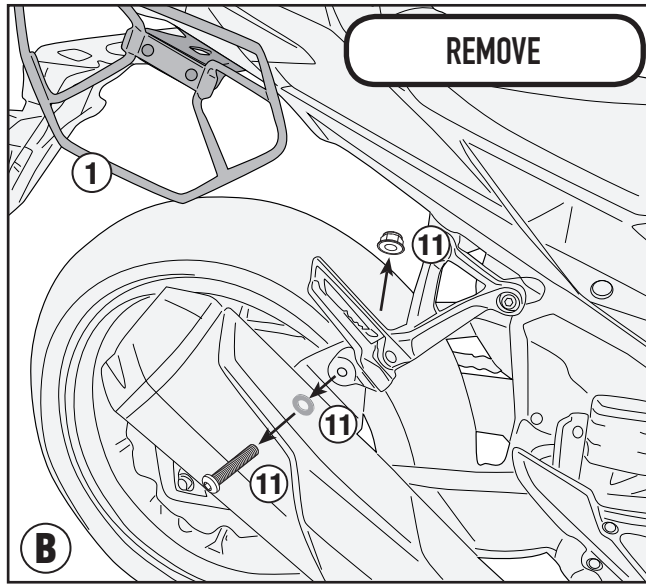

TE1176 - TE1176K

TELAIETTO LATERALE SPECIFICO - SPECIFIC SADDLEBAG TUBULAR HOLDER - SUPPORT TUBULAIRE POUR SACOCHES CAVALIÈRES - SPEZIAL SEITENTRAEGER FUER WEICHTASCHEN - PORTA ALFORJAS TUBULAR LATERAL - SUPORTE LATERAL DE ALFORGES

HONDA CB 500 F (2019)

ISTRUZIONI DI MONTAGGIO - MOUNTING INSTRUCTIONS
INSTRUCTIONS DE MONTAGE - BAUANLEITUNG
INSTRUCCIONES DE MONTAJE - INSTRUÇÕES DE MONTAGEM