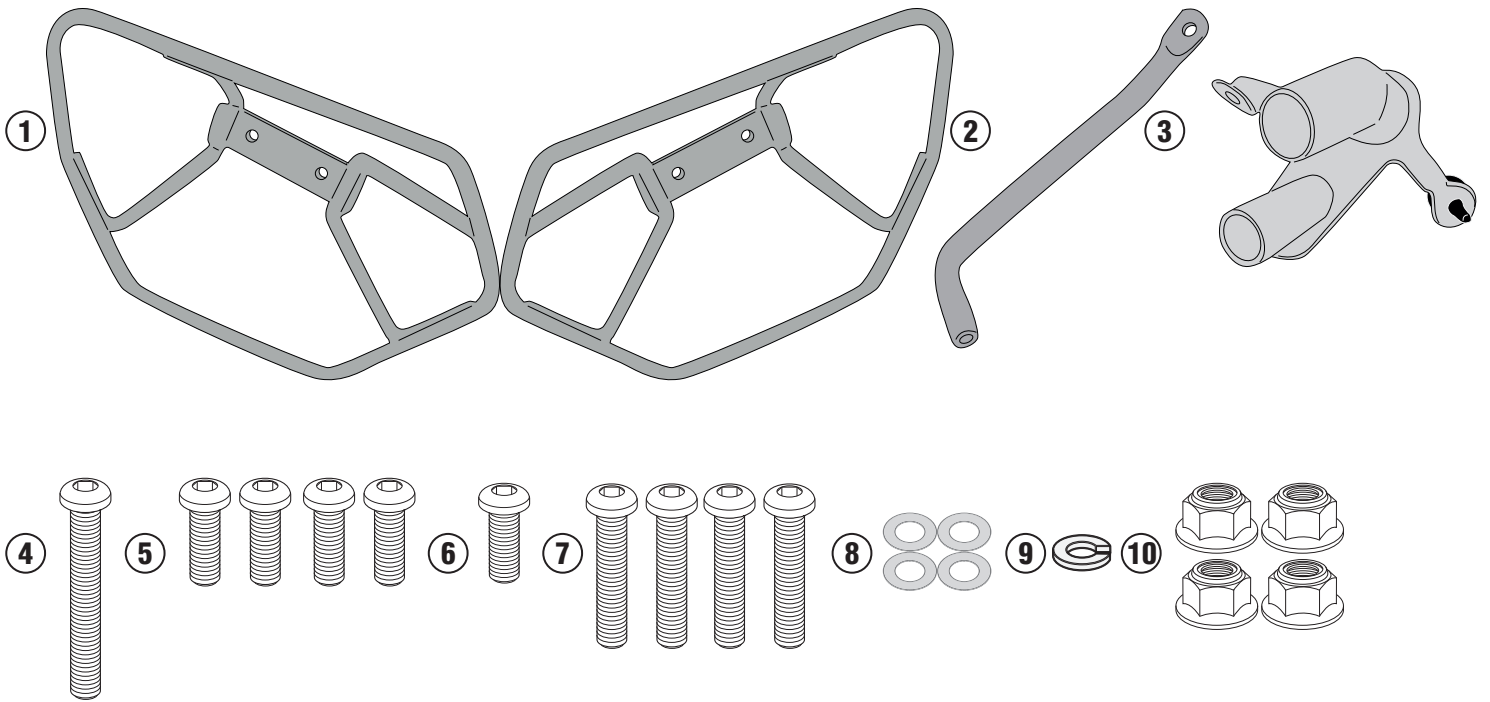

TE1176 - TE1176K

TELAIETTO LATERALE SPECIFICO - SPECIFIC SADDLEBAG TUBULAR HOLDER - SUPPORT TUBULAIRE POUR SACOCHES CAVALIÈRES - SPEZIAL SEITENTRAEGER FUER WEICHTASCHEN - PORTA ALFORJAS TUBULAR LATERAL - SUPORTE LATERAL DE ALFORGES

HONDA CB 500 F (2019)

N°	Descrizione/Description	Caratteristiche/Features	Codice/Code	Quantità/Quantity
1	Supporto laterale - Lateral support - Untere Halterung Support latéral - Soporte lateral - Suporte lateral	-	TE1176DX TE1176SX	2(Right;Left)
2	Supporto Aggiuntivo - Additional Support Supplémentaires Support - Ausätzlich Halterung Adicional Soporte	-	GNB2357V	1
3	Deviatore Gas Di Scarico - Exhaust Gas Diverter Embout Derivation Gaz Echappement - Desviador De Gas De Escape Abgasableiter - Desvío De Gás Do Tubo De Escape	-	GNB2313S	1
4	Vite - Screw Vis - Schraube Tornillo - Parafuso	TBEI M8x55	855TBEI	1
5	Vite - Screw Vis - Schraube Tornillo - Parafuso	TBEI M8x20	820TBEI	4
6	Vite - Screw Vis - Schraube Tornillo - Parafuso	TBEI M8x16	816TBEI	1
7	Vite - Screw Vis - Schraube Tornillo - Parafuso	TBEI M8x40	840TBEI	4
8	Rondella Inox - Stainless Steel Washer Rondelle Inox - Rostfreie Unterlegscheibe Aus Stahl Arandela Inox - Arruela Lisa De Aço Inox	Foro Ø8 / Esterno Ø14 Spessore 0,3mm	805RONX	4
9	Rondella spaccata - Split washer Scheibe - Rondelle fendue Arandela seccionada - Arruela Dentada	Foro Ø8	Z1060	1
10	Dado - Bolt - Ecrou Mutter - Tuerca - Porca	Dado Autobloccante Flangiato M8 (H 9,5 mm)	8DADIFN	4
11	Componenti Originali - Original Parts Parties Originales - Original Bauteile Componentes Originales - Componentes Originais	-	-	-
12	Particolari Inclusi nel 1176FZ Components Included In The 1176FZ Pièces Inclues Dans 1176FZ Die Einzelnen Teile Sind Bei 1176FZ Despieces Incluidos 1176FZ Componentes incluidos na 1176FZ	-	-	-
13	Particolari Inclusi nel 1152KIT Components Included In The 1152KIT Pièces Inclues Dans 1152KIT Die Einzelnen Teile Sind Bei 1152KIT Despieces Incluidos 1152KIT Componentes incluidos na 1152KIT	-	-	-

TE1176 - TE1176K

TELAIETTO LATERALE SPECIFICO - SPECIFIC SADDLEBAG TUBULAR HOLDER - SUPPORT TUBULAIRE POUR SACOCHES CAVALIÈRES - SPEZIAL SEITENTRAEGER FUER WEICHTASCHEN - PORTA ALFORJAS TUBULAR LATERAL - SUPORTE LATERAL DE ALFORGES

HONDA CB 500 F (2019)