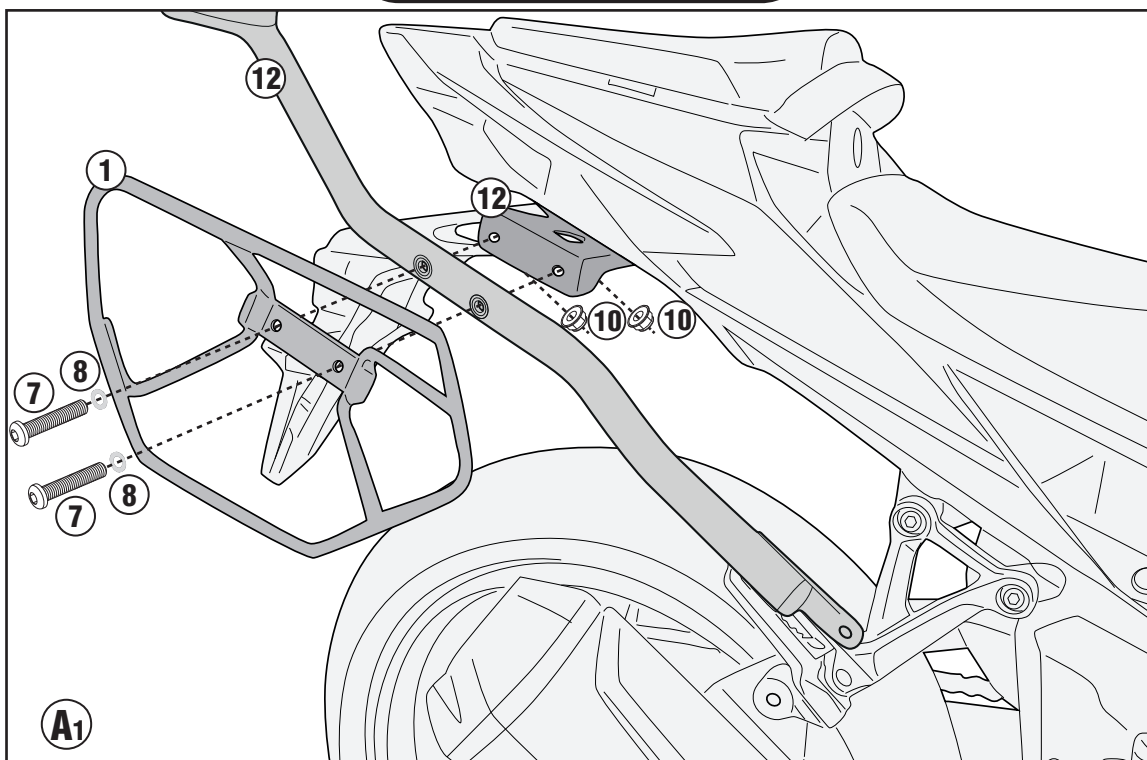

1176FZ + TE1176