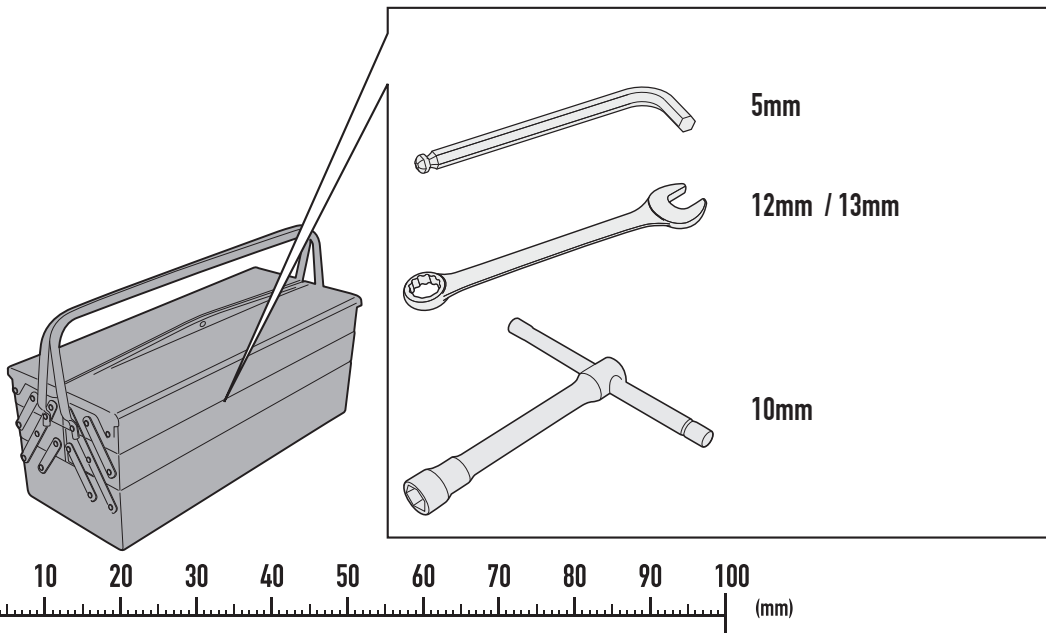

TE1176 - TE1176K

TELAIETTO LATERALE SPECIFICO - SPECIFIC SADDLEBAG TUBULAR HOLDER - SUPPORT TUBULAIRE POUR SACOCHES CAVALIÈRES - SPEZIAL SEITENTRAEGER FUER WEICHTASCHEN - PORTA ALFORJAS TUBULAR LATERAL - SUPORTE LATERAL DE ALFORGES

HONDA CB 500 F (2019)

N°	Descrizione/Description	Caratteristiche/Features	Codice/Code	Quantità/Quantity
1	Supporto laterale - Lateral support - Untere Halterung Support latéral - Soporte lateral - Suporte lateral	-	TE1176DX TE1176SX	2(Right;Left)
2	Supporto Aggiuntivo - Additional Support Supplémentaires Support - Ausätzlich Halterung Adicional Soporte	-	GNB2357V	1
3	Deviatore Gas Di Scarico - Exhaust Gas Diverter Embout Derivation Gaz Echappement - Desviador De Gas De Escape Abgasableiter - Desvío De Gás Do Tubo De Escape	-	GNB2313S	1
4	Vite - Screw Vis - Schraube Tornillo - Parafuso	TBEI M8x55	855TBEI	1
5	Vite - Screw Vis - Schraube Tornillo - Parafuso	TBEI M8x20	820TBEI	4
6	Vite - Screw Vis - Schraube Tornillo - Parafuso	TBEI M8x16	816TBEI	1
7	Vite - Screw Vis - Schraube Tornillo - Parafuso	TBEI M8x40	840TBEI	4
8	Rondella Inox - Stainless Steel Washer Rondelle Inox - Rostfreie Unterlegscheibe Aus Stahl Arandela Inox - Arruela Lisa De Aço Inox	Foro Ø8 / Esterno Ø14 Spessore 0,3mm	805RONX	4
9	Rondella spaccata - Split washer Scheibe - Rondelle fendue Arandela seccionada - Arruela Dentada	Foro Ø8	Z1060	1
10	Dado - Bolt - Ecrou Mutter - Tuerca - Porca	Dado Autobloccante Flangiato M8 (H 9,5 mm)	8DADIFN	4
11	Componenti Originali - Original Parts Parties Originales - Original Bauteile Componentes Originales - Componentes Originais	-	-	-
12	Particolari Inclusi nel 1176FZ Components Included In The 1176FZ Pièces Inclues Dans 1176FZ Die Einzelnen Teile Sind Bei 1176FZ Despieces Incluidos 1176FZ Componentes incluidos na 1176FZ	-	-	-
13	Particolari Inclusi nel 1152KIT Components Included In The 1152KIT Pièces Inclues Dans 1152KIT Die Einzelnen Teile Sind Bei 1152KIT Despieces Incluidos 1152KIT Componentes incluidos na 1152KIT	-	-	-

TE1176 - TE1176K

TELAIETTO LATERALE SPECIFICO - SPECIFIC SADDLEBAG TUBULAR HOLDER - SUPPORT TUBULAIRE POUR SACOCHES CAVALIÈRES - SPEZIAL SEITENTRAEGER FUER WEICHTASCHEN - PORTA ALFORJAS TUBULAR LATERAL - SUPORTE LATERAL DE ALFORGES

HONDA CB 500 F (2019)