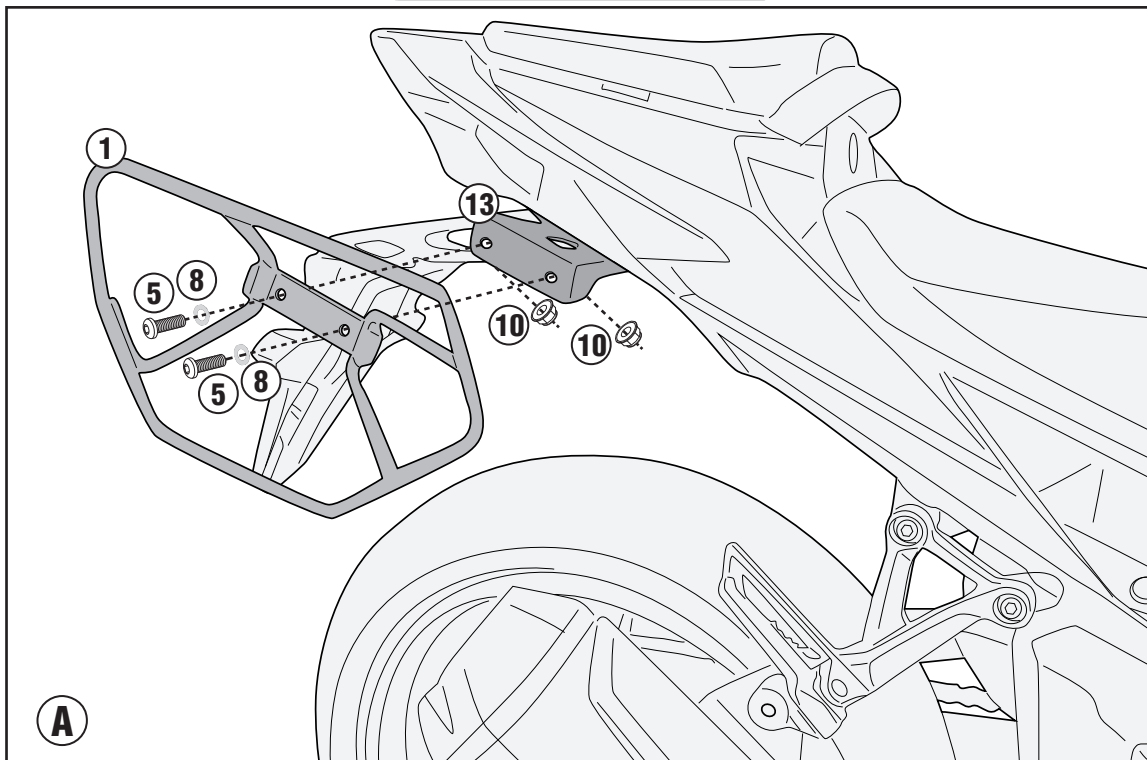

TE1176 - TE1176K

TELAIETTO LATERALE SPECIFICO - SPECIFIC SADDLEBAG TUBULAR HOLDER - SUPPORT TUBULAIRE POUR SACOCHES CAVALIÈRES - SPEZIAL SEITENTRAEGER FUER
WEICHTASCHEN - PORTA ALFORJAS TUBULAR LATERAL - SUPORTE LATERAL DE ALFORGES

HONDA CB 500 F (2019)

ONLY TE1176