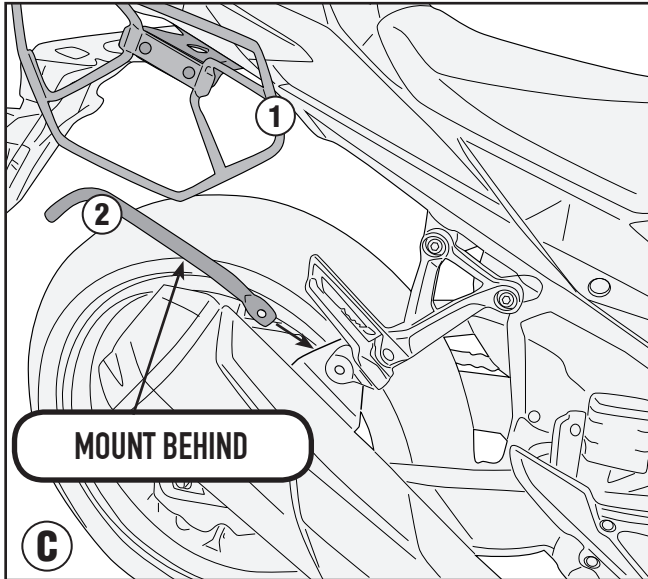

TE1176 - TE1176K

TELAIETTO LATERALE SPECIFICO - SPECIFIC SADDLEBAG TUBULAR HOLDER - SUPPORT TUBULAIRE POUR SACOCHES CAVALIÈRES - SPEZIAL SEITENTRAEGER FUER WEICHTASCHEN - PORTA ALFORJAS TUBULAR LATERAL - SUPORTE LATERAL DE ALFORGES

HONDA CB 500 F (2019)

ISTRUZIONI DI MONTAGGIO - MOUNTING INSTRUCTIONS
INSTRUCTIONS DE MONTAGE - BAUANLEITUNG
INSTRUCCIONES DE MONTAJE - INSTRUÇÕES DE MONTAGEM