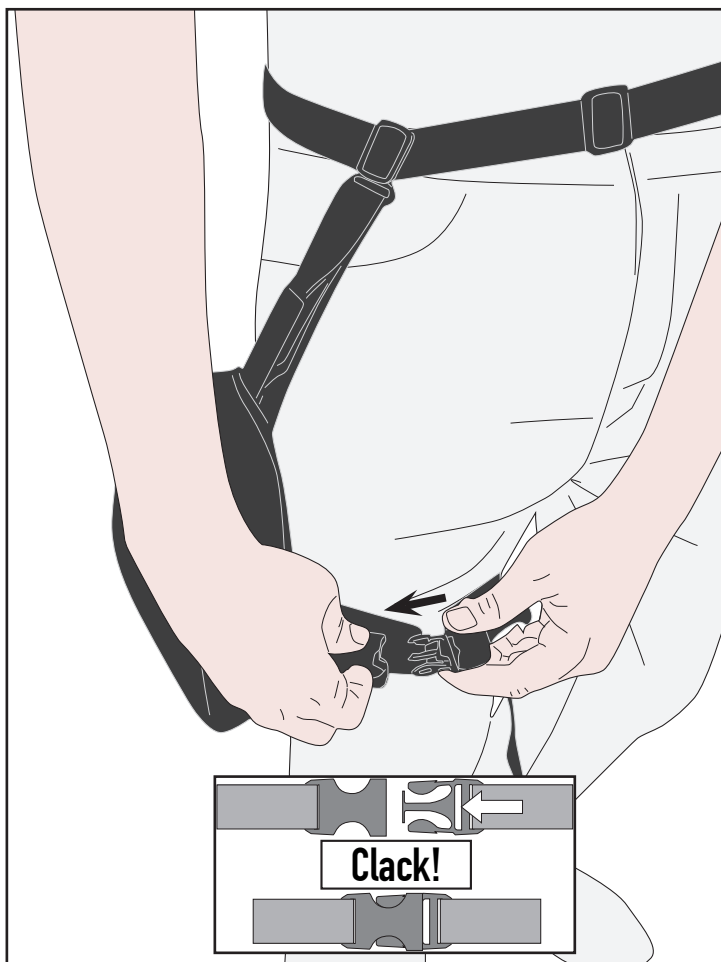

ST608

BORSELLO DA GAMBA - LEG BAG- SACOCHE DE JAMBE -BEINTASCHE WASSERDICHT - BOLSA PIERNA - BOLSA LEG

ISTRUZIONI DI MONTAGGIO - MOUNTING INSTRUCTIONS
INSTRUCTIONS DE MONTAGE - BAUANLEITUNG
INSTRUCCIONES DE MONTAJE - INSTRUÇÕES DE MONTAGEM