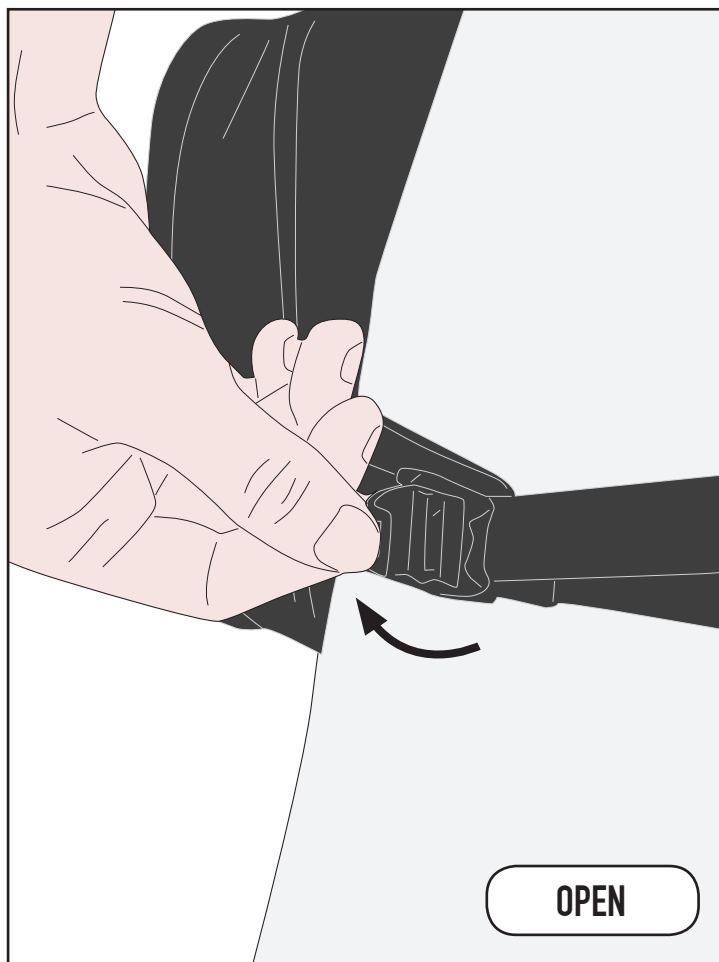

ST608

BORSELLO DA GAMBA - LEG BAG- SACOCHE DE JAMBE -BEINTASCHE WASSERDICHT - BOLSA PIERNA - BOLSA LEG

ISTRUZIONI DI MONTAGGIO - MOUNTING INSTRUCTIONS
INSTRUCTIONS DE MONTAGE - BAUANLEITUNG
INSTRUCCIONES DE MONTAJE - INSTRUÇÕES DE MONTAGEM