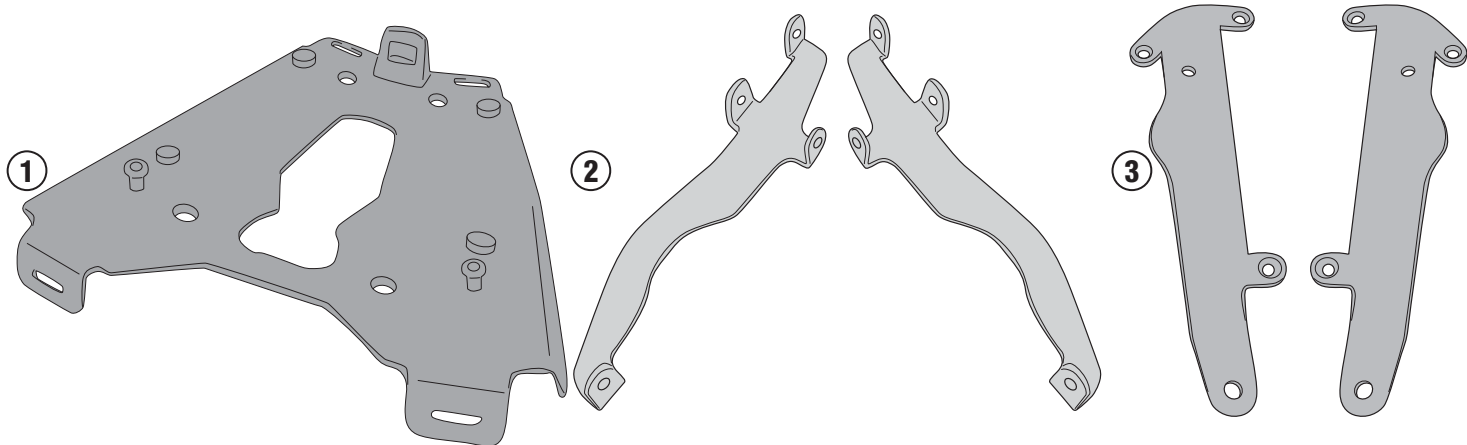

SRA5127 - KRA5127

PORTAPACCO SPECIFICO - SPECIFIC HOLDER - PORTE-PAQUET SPÉCIFIQUE - SPEZIFISCHER TRÄGER - PORTA-EQUIPAJE ESPECÍFICO

BMW F850GS (2018)