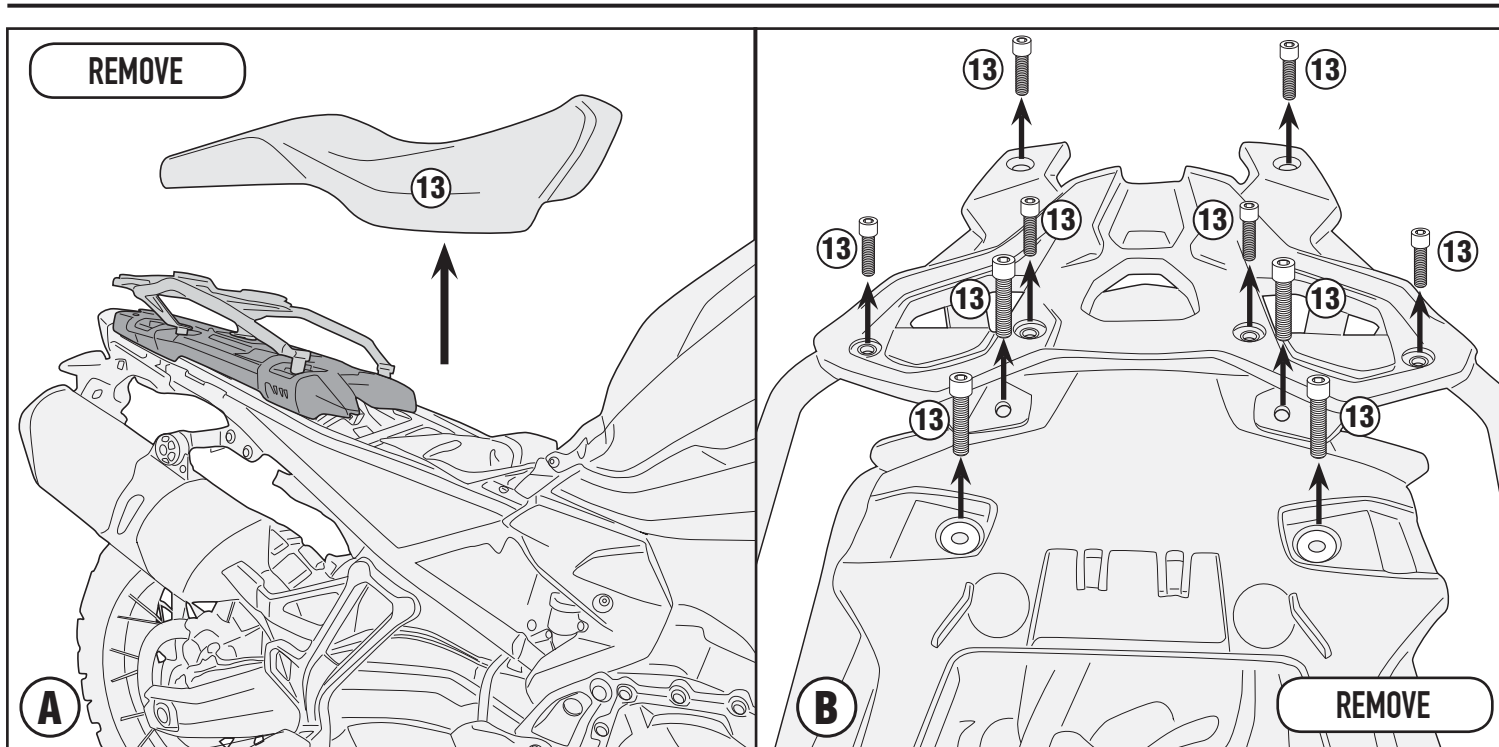

SRA5127 - KRA5127

PORTAPACCO SPECIFICO - SPECIFIC HOLDER - PORTE-PAQUET SPÉCIFIQUE - SPEZIFISCHER TRÄGER - PORTA-EQUIPAJE ESPECÍFICO

BMW F850GS (2018)