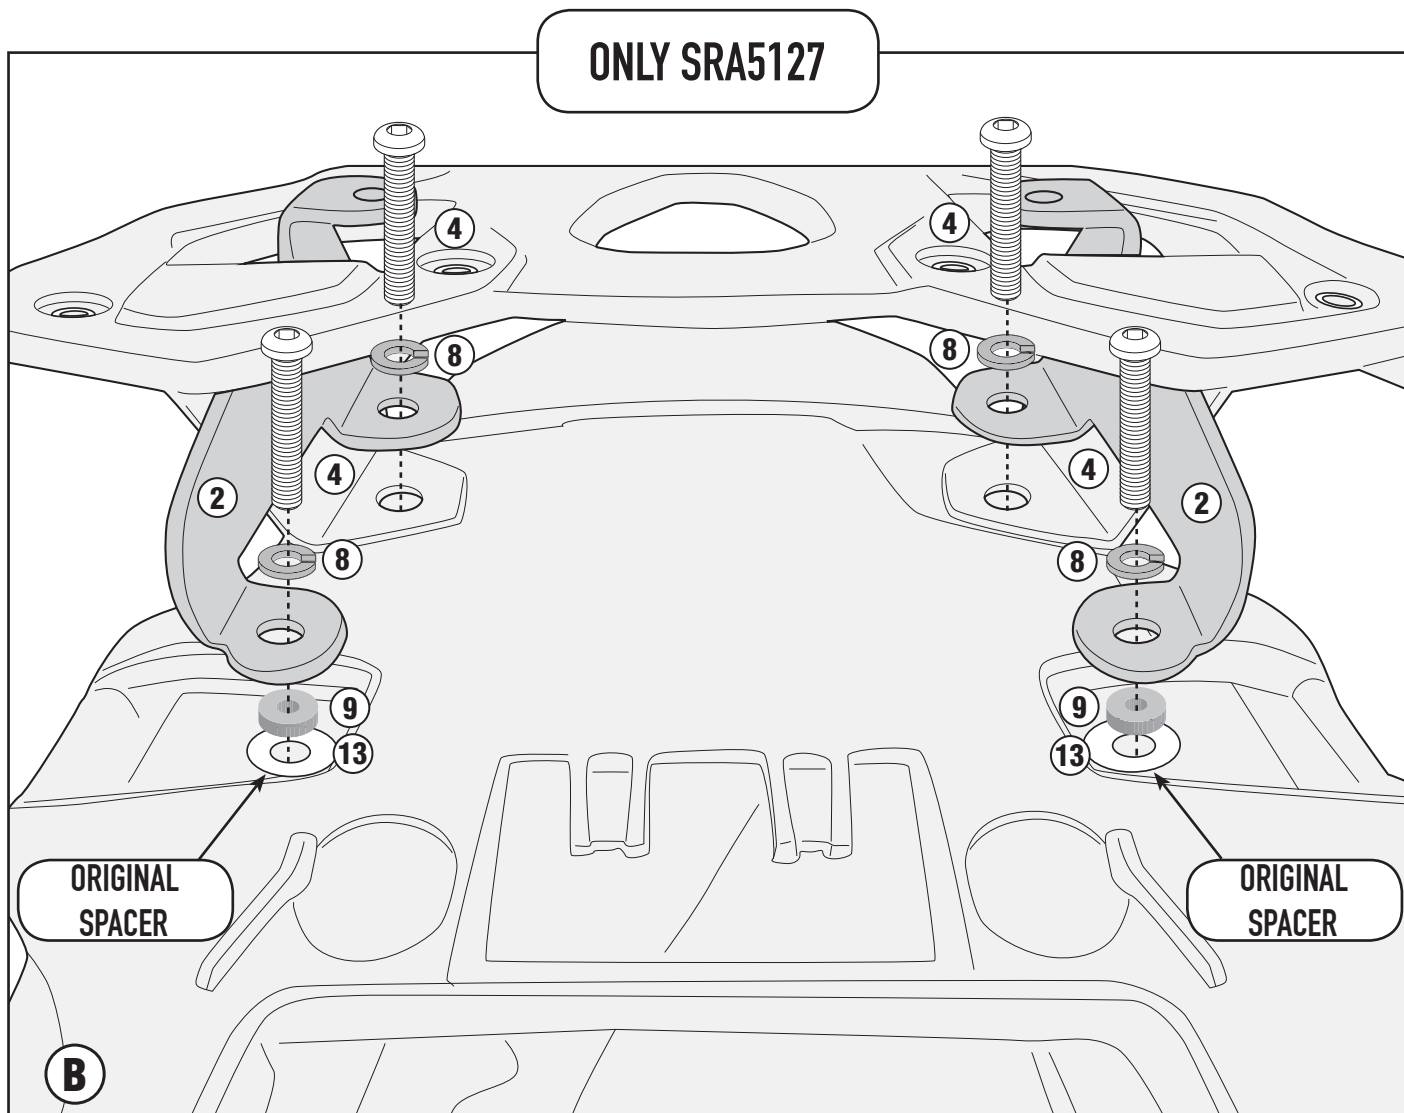

SRA5127+PLR5127

SRA5127+PL5127CAM

SRA5127 - KRA5127

PORTAPACCO SPECIFICO - SPECIFIC HOLDER - PORTE-PAQUET SPÉCIFIQUE - SPEZIFISCHER TRÄGER - PORTA-EQUIPAJE ESPECÍFICO

BMW F850GS (2018)