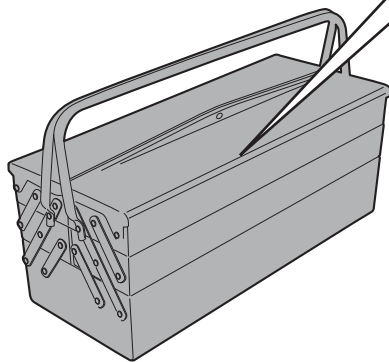

SRA5127 - KRA5127

PORTAPACCO SPECIFICO - SPECIFIC HOLDER - PORTE-PAQUET SPÉCIFIQUE - SPEZIFISCHER TRÄGER - PORTA-EQUIPAJE ESPECÍFICO

BMW F850GS (2018)