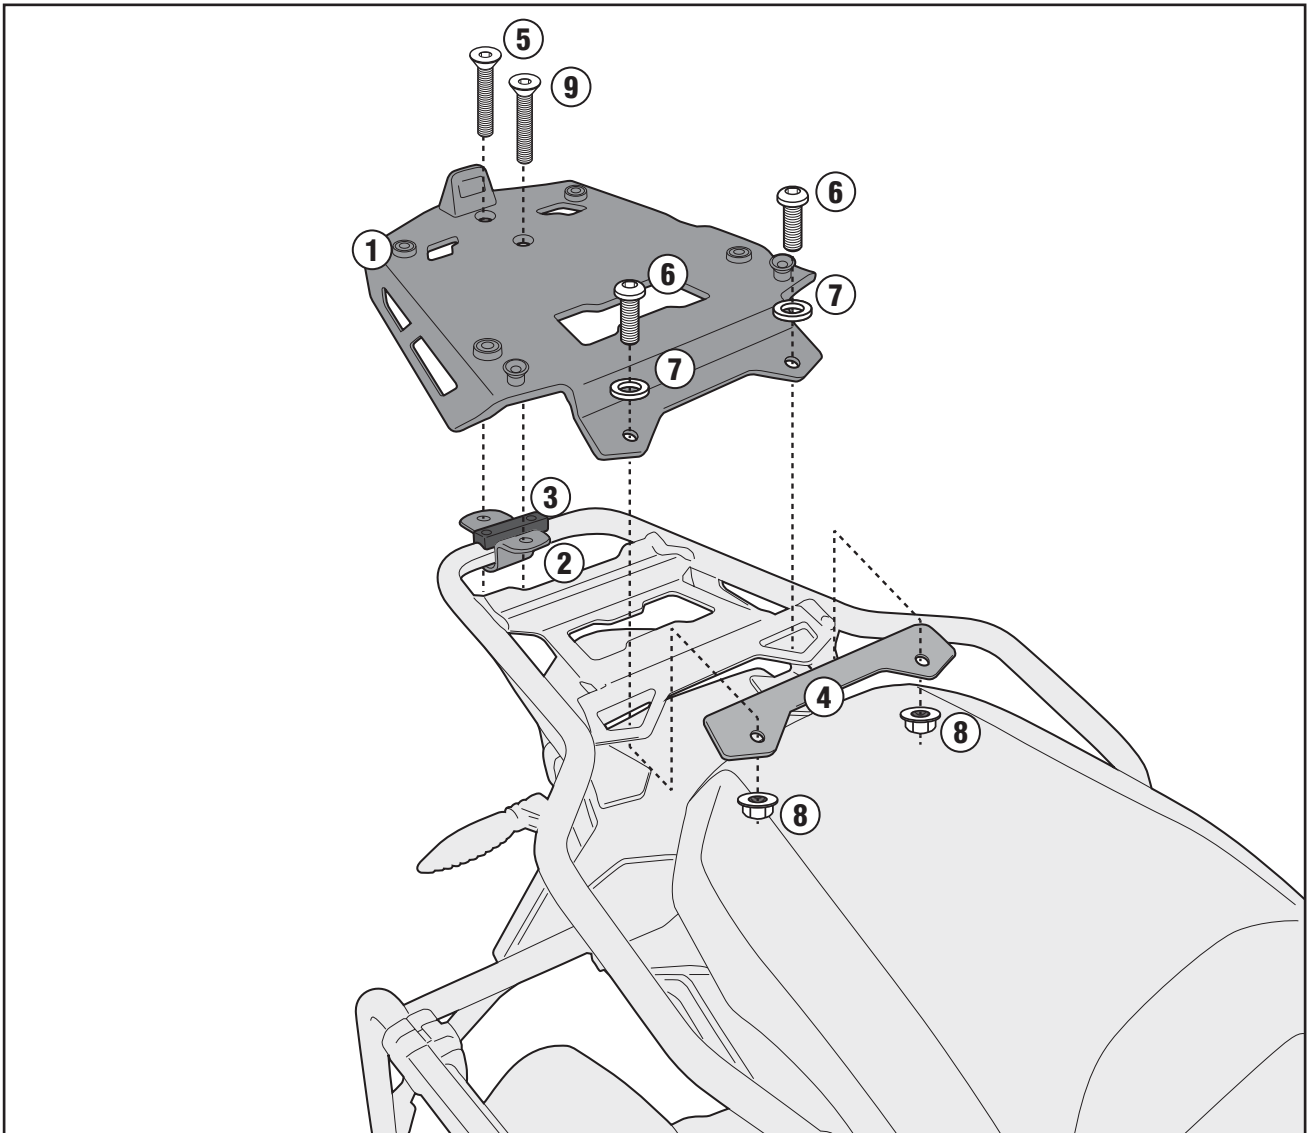

SRA5112 - KRA5112

PORTAPACCO SPECIFICO - SPECIFIC HOLDER - PORTE-PAQUET SPÉCIFIQUE - SPEZIFISCHER TRÄGER - PORTA-EQUIPAJE ESPECÍFICO

BMW R1200GS ADVENTURE (2014 - 2016)

ISTRUZIONI DI MONTAGGIO - MOUNTING INSTRUCTIONS
INSTRUCTIONS DE MONTAGE - BAUANLEITUNG
INSTRUCCIONES DE MONTAJE - INSTRUÇÕES DE MONTAGEM