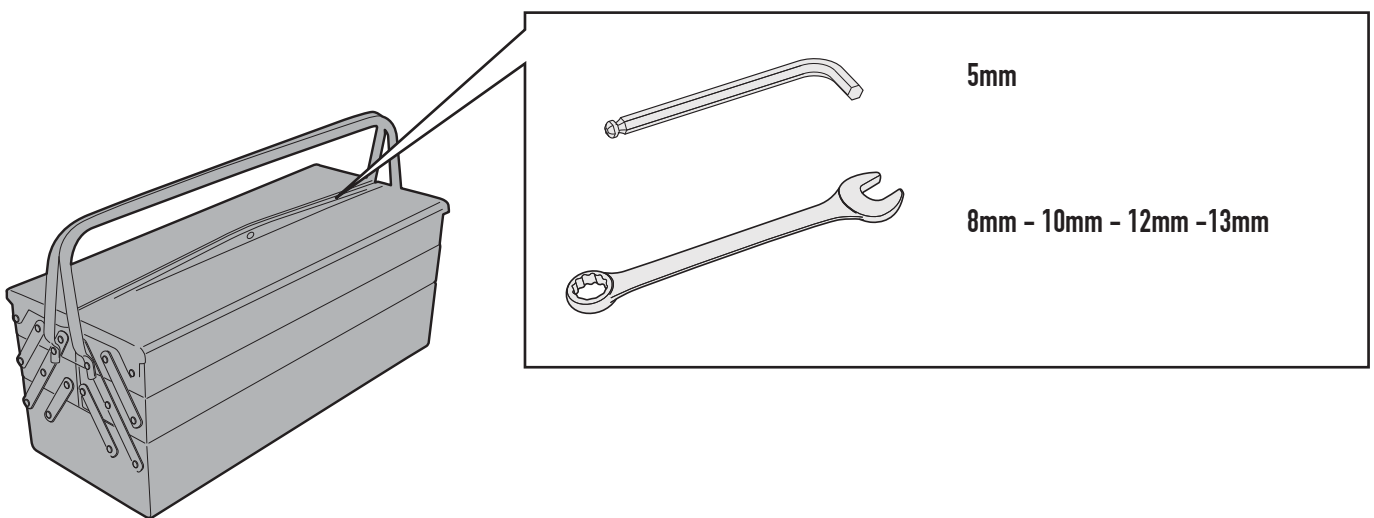

SRA5112 - KRA5112

PORTAPACCO SPECIFICO - SPECIFIC HOLDER - PORTE-PAQUET SPÉCIFIQUE - SPEZIFISCHER TRÄGER - PORTA-EQUIPAJE ESPECÍFICO

BMW R1200GS ADVENTURE (2014 - 2016)

15	Distanziale - Spacer Entretoise - Distanzstueck Distanciador - Espaçador	Ø20x4 Foro 10,5mm	C20L4F10,5T	2	
16	Distanziale - Spacer Entretoise - Distanzstueck Distanciador - Espaçador	Ø22x3 Foro 8,5mm	C22L3F8,5T	2	
17	Supporto - Support - Support Halterung - Soporte - Apoio	Spessore 4mm	GL3432	2 (Dx-Sx)	
18	Supporto - Support - Support Halterung - Soporte - Apoio	Spessore 3mm	GL3433	1	
19	Particolari Inclusi nel PLR5108/PL5108CAM Components Included In The PLR5108/PL5108CAM Pièces Incluses Dans El PLR5108/PL5108CAM Bestandteile im PLR5108/PL5108CAM enthalten Despieces Incluidos PLR5108/PL5108CAM Explodiu incluído da PLR5108/PL5108CAM	-	-	-	-
20	Componenti Originali - Original Parts Parties Originales - Original Bauteile Componentes Originales - Componentes Origin	-	-	-	-