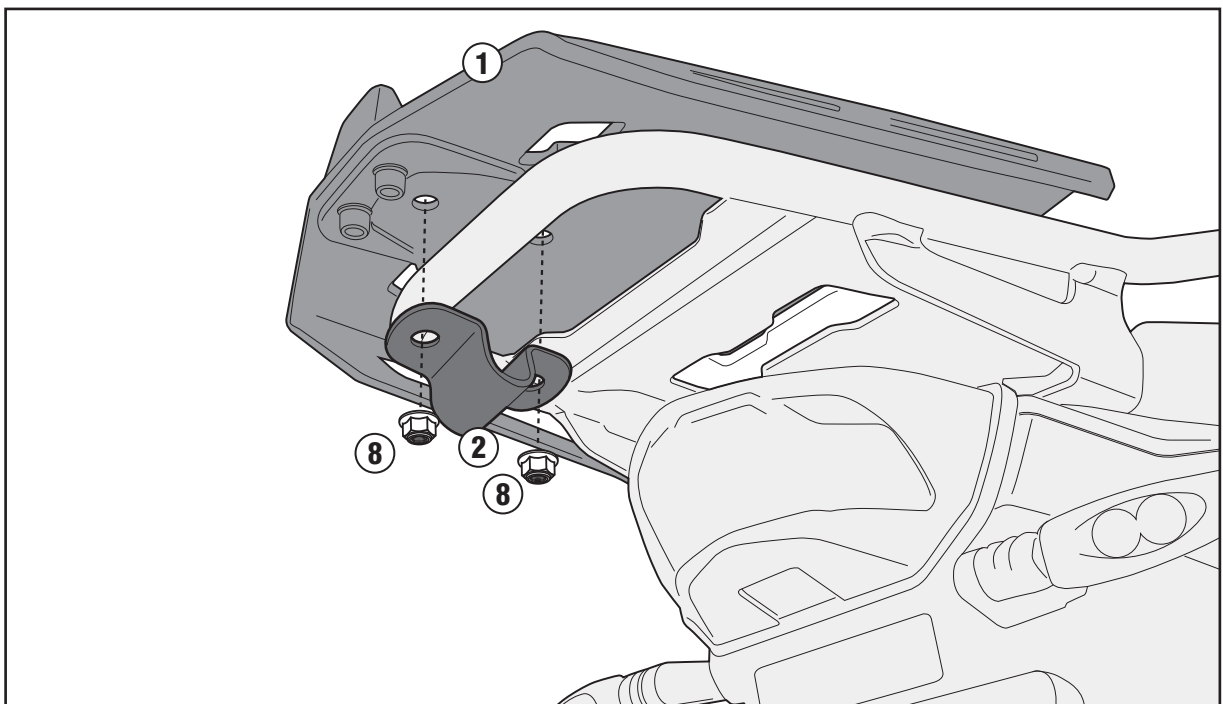

SRA5112 - KRA5112

PORTAPACCO SPECIFICO - SPECIFIC HOLDER - PORTE-PAQUET SPÉCIFIQUE - SPEZIFISCHER TRÄGER - PORTA-EQUIPAJE ESPECÍFICO

BMW R1200GS ADVENTURE (2014 - 2016)

ISTRUZIONI DI MONTAGGIO - MOUNTING INSTRUCTIONS
INSTRUCTIONS DE MONTAGE - BAUANLEITUNG
INSTRUCCIONES DE MONTAJE - INSTRUÇÕES DE MONTAGEM