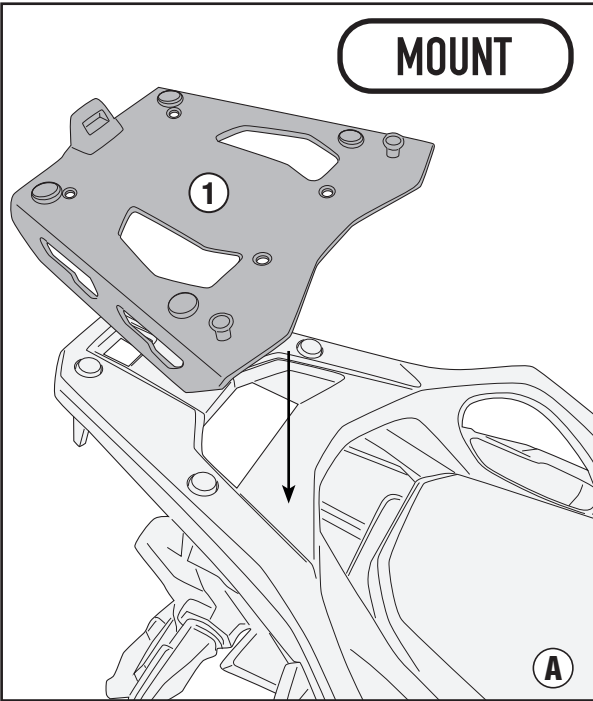

SRA1196 - KRA1196

PORTAPACCO SPECIFICO - SPECIFIC HOLDER - PORTE-PAQUET SPÉCIFIQUE - SPEZIFISCHER TRÄGER - PORTA-EQUIPAJE ESPECÍFICO

HONDA NT1100 (2022)

N°	Descrizione/Description	Caratteristiche/Features	Codice/Code	Quantità/Quantity
1	Piastra - Plate - Platine - Platte Parrilla - Grelha	-	GL5104AG	1
2	Vite - Screw - Vis - Schraube Tornillo - Parafuso	M6x25TSP	625TSP	4
3	Rondella - Washer - Rondelle - Scheibe Arandela - Arruela	Foro Ø6mm / Esterno Ø20mm Sp.1.5mm	620RON	4
4	Distanziale - Spacer - Entretoise - Distanzstueck Distanciador - Espaçador	Ø20x7,5 Foro 8,5mm	C20L7,5F8,5T	2
5	Distanziale - Spacer - Entretoise - Distanzstueck Distanciador - Espaçador	Ø24x5 Foro 8,5mm	C24L5F8,5T	2
6	Dado - Bolt - Ecrou Mutter - Tuerca - Porca	Dado Autobloccante Flangiato Alto M6 (H.7mm)	6DADIABFN	4
7	Tappo - Cap - Fiche - Stecker Enchufe - Capa	-	10COP	4
8	Cavallotto - Retaining clamp Patte de fixation - Abrazadera Halteklammern - Abraçadeira de fixação	-	GL2377GOM	4

HONDA NT1100 (2022)

MOUNT

REAR SIDE

FRONT SIDE