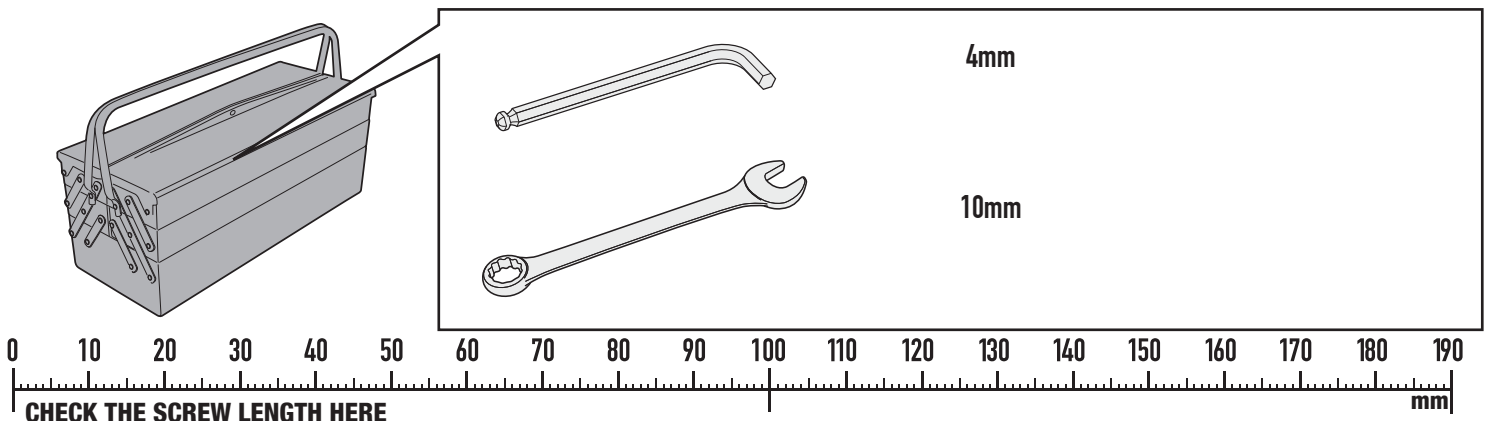

SRA1196 - KRA1196

PORTAPACCO SPECIFICO - SPECIFIC HOLDER - PORTE-PAQUET SPÉCIFIQUE - SPEZIFISCHER TRÄGER - PORTA-EQUIPAJE ESPECÍFICO

HONDA NT1100 (2022)

N°	Descrizione/Description	Caratteristiche/Features	Codice/Code	Quantità/Quantity
1	Piastra - Plate - Platine - Platte Parrilla - Grelha	-	GL5104AG	1
2	Vite - Screw - Vis - Schraube Tornillo - Parafuso	M6x25TSP	625TSP	4
3	Rondella - Washer - Rondelle - Scheibe Arandela - Arruela	Foro Ø6mm / Esterno Ø20mm Sp.1.5mm	620RON	4
4	Distanziale - Spacer - Entretoise - Distanzstueck Distanciador - Espaçador	Ø20x7,5 Foro 8,5mm	C20L7,5F8,5T	2
5	Distanziale - Spacer - Entretoise - Distanzstueck Distanciador - Espaçador	Ø24x5 Foro 8,5mm	C24L5F8,5T	2
6	Dado - Bolt - Ecrou Mutter - Tuerca - Porca	Dado Autobloccante Flangiato Alto M6 (H.7mm)	6DADIABFN	4
7	Tappo - Cap - Fiche - Stecker Enchufe - Capa	-	10COP	4
8	Cavallotto - Retaining clamp Patte de fixation - Abrazadera Halteklammern - Abraçadeira de fixação	-	GL2377GOM	4