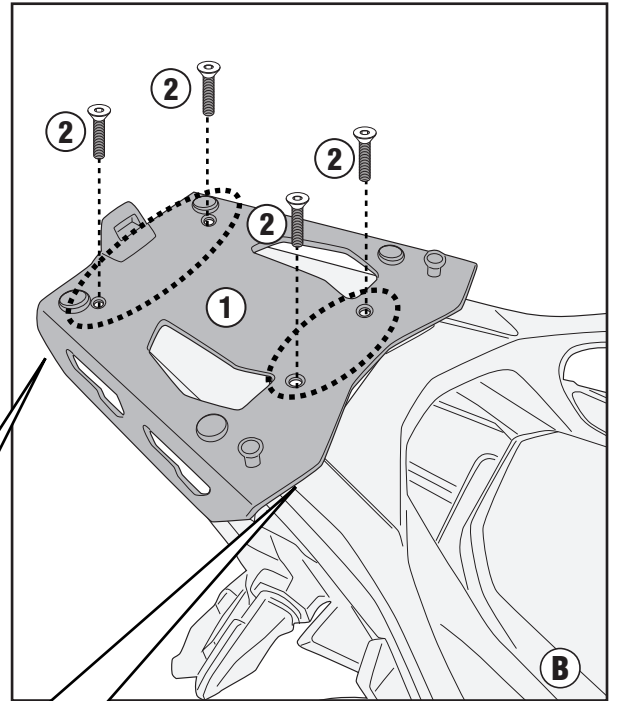

SRA1196 - KRA1196

PORTAPACCO SPECIFICO - SPECIFIC HOLDER - PORTE-PAQUET SPÉCIFIQUE - SPEZIFISCHER TRÄGER - PORTA-EQUIPAJE ESPECÍFICO

HONDA NT1100 (2022)

MOUNT