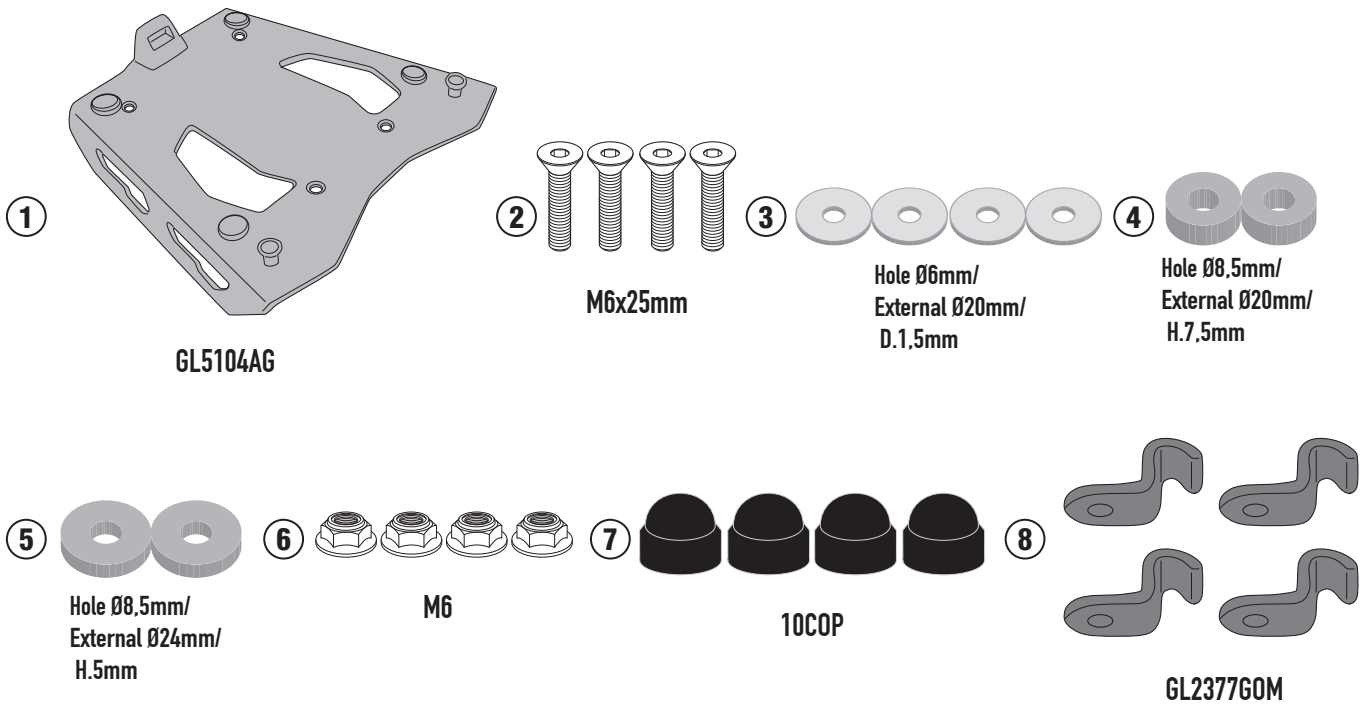

SRA1196 - KRA1196

PORTAPACCO SPECIFICO - SPECIFIC HOLDER - PORTE-PAQUET SPÉCIFIQUE - SPEZIFISCHER TRÄGER - PORTA-EQUIPAJE ESPECÍFICO

HONDA NT1100 (2022)

N°	Descrizione/Description	Caratteristiche/Features	Codice/Code	Quantità/Quantity
1	Piastra - Plate - Platine - Platte Parrilla - Grelha	-	GL5104AG	1
2	Vite - Screw - Vis - Schraube Tornillo - Parafuso	M6x25TSP	625TSP	4
3	Rondella - Washer - Rondelle - Scheibe Arandela - Arruela	Foro Ø6mm / Esterno Ø20mm Sp.1.5mm	620RON	4
4	Distanziale - Spacer - Entretoise - Distanzstueck Distanciador - Espaçador	Ø20x7,5 Foro 8,5mm	C20L7,5F8,5T	2
5	Distanziale - Spacer - Entretoise - Distanzstueck Distanciador - Espaçador	Ø24x5 Foro 8,5mm	C24L5F8,5T	2
6	Dado - Bolt - Ecrou Mutter - Tuerca - Porca	Dado Autobloccante Flangiato Alto M6 (H.7mm)	6DADIABFN	4
7	Tappo - Cap - Fiche - Stecker Enchufe - Capa	-	10COP	4
8	Cavallotto - Retaining clamp Patte de fixation - Abrazadera Halteklammern - Abraçadeira de fixação	-	GL2377GOM	4

ISTRUZIONI DI MONTAGGIO - MOUNTING INSTRUCTIONS
INSTRUCTIONS DE MONTAGE - BAUANLEITUNG
INSTRUCCIONES DE MONTAJE - INSTRUÇÕES DE MONTAGEM

SRA1196 - KRA1196

PORTAPACCO SPECIFICO - SPECIFIC HOLDER - PORTE-PAQUET SPÉCIFIQUE - SPEZIFISCHER TRÄGER - PORTA-EQUIPAJE ESPECÍFICO

HONDA NT1100 (2022)

MOUNT

REAR SIDE

FRONT SIDE