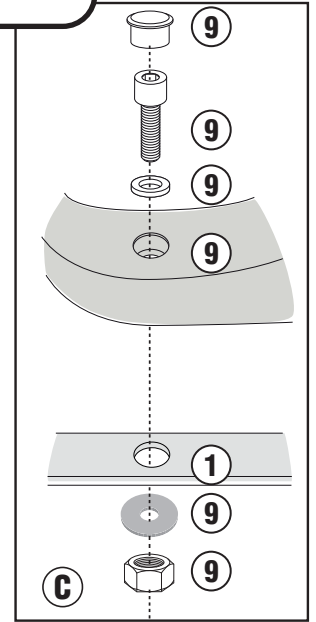

SR9225 - KR9225

MONORACK SPECIFICO - SPECIFIC MONORACK - MONORACK SPECIFIQUE - SPEZIFISCHES MONORACK - MONORACK ESPECÍFICO - MONORACK ESPECÍFICA

CFMOTO 800MT (2022)

N°	Descrizione/Description	Caratteristiche/Features	Codice/Code	Quantità/Quantity
1	Supporto - Support - Support Halterung - Soporte - Apoio	-	GL5192DXV GL5192SXV	2(Left:Right)
2	Vite - Screw - Vis - Schraube Tornillo - Parafuso	M8x70TCE	870TCE	2
3	Vite - Screw - Vis - Schraube Tornillo - Parafuso	M8x40TCE	840TCE	2
4	Rondella spaccata - Split washer Scheibe - Rondelle fendue Arandela seccionada - Arruela Dentada	Foro Ø8mm	Z1060	4
5	Rondella Inox - Stainless Steel Washer Rondelle Inox - Rostfreie Unterlegscheibe Aus Stahl Arandela Inox - Arruela Lisa De Aço Inox	Foro Ø8mm/ Esterno Ø14mm Sp.0,3mm	805RONX	4
6	Distanziale - Spacer Entretoise - Distanzstueck Distanciador - Espaçador	Ø18x20 Foro 8,5mm	C18L20F8,5T	2
7	Distanziale - Spacer Entretoise - Distanzstueck Distanciador - Espaçador	Ø14x12 Foro 8,5mm	C14L12F8,5T	2
8	Componenti Originali - Original Parts Parties Originales - Original Bauteile Componentes Originales - Componentes Originais	-	-	-
9	Particolari Inclusi Nel Kit Viteria Della Piastra Components Included In The Fitting Kit Of The Plate Pièces Inclues Dans Le Kit De Vis De La Platine Die Einzelnen Teile Sind Bei Montagekit Der Platte Enthalten Despieces Incluidos En El Kit De Anclajes De La Parrilla Explodiu Incluído No Kit As Âncoras Da Grelha	-	-	-

CFMOTO 800MT (2022)

SR9225 - KR9225

MONORACK SPECIFICO - SPECIFIC MONORACK - MONORACK SPECIFIQUE - SPEZIFISCHES MONORACK - MONORACK ESPECÍFICO - MONORACK ESPECÍFICA

CFMOTO 800MT (2022)

M5/M7/M5M/M6M PLATE

M8 PLATE

M9 PLATE