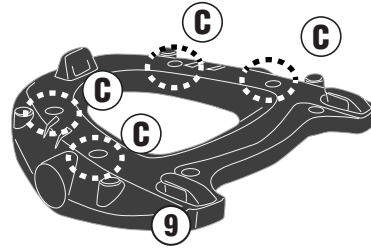

SR9225 - KR9225

MONORACK SPECIFICO - SPECIFIC MONORACK - MONORACK SPECIFIQUE - SPEZIFISCHES MONORACK - MONORACK ESPECÍFICO - MONORACK ESPECÍFICA

CFMOTO 800MT (2022)

N°	Descrizione/Description	Caratteristiche/Features	Codice/Code	Quantità/Quantity
1	Supporto - Support - Support Halterung - Soporte - Apoio	-	GL5192DXV GL5192SXV	2(Left:Right)
2	Vite - Screw - Vis - Schraube Tornillo - Parafuso	M8x70TCE	870TCE	2
3	Vite - Screw - Vis - Schraube Tornillo - Parafuso	M8x40TCE	840TCE	2
4	Rondella spaccata - Split washer Scheibe - Rondelle fendue Arandela seccionada - Arruela Dentada	Foro Ø8mm	Z1060	4
5	Rondella Inox - Stainless Steel Washer Rondelle Inox - Rostfreie Unterlegscheibe Aus Stahl Arandela Inox - Arruela Lisa De Aço Inox	Foro Ø8mm/ Esterno Ø14mm Sp.0,3mm	805RONX	4
6	Distanziale - Spacer Entretoise - Distanzstueck Distanciador - Espaçador	Ø18x20 Foro 8,5mm	C18L20F8,5T	2
7	Distanziale - Spacer Entretoise - Distanzstueck Distanciador - Espaçador	Ø14x12 Foro 8,5mm	C14L12F8,5T	2
8	Componenti Originali - Original Parts Parties Originales - Original Bauteile Componentes Originales - Componentes Originais	-	-	-
9	Particolari Inclusi Nel Kit Viteria Della Piastra Components Included In The Fitting Kit Of The Plate Pièces Inclues Dans Le Kit De Vis De La Platine Die Einzelnen Teile Sind Bei Montagekit Der Platte Enthalten Despieces Incluidos En El Kit De Anclajes De La Parrilla Explodiu Incluído No Kit As Âncoras Da Grelha	-	-	-

SR9225 - KR9225

MONORACK SPECIFICO - SPECIFIC MONORACK - MONORACK SPECIFIQUE - SPEZIFISCHES MONORACK - MONORACK ESPECÍFICO - MONORACK ESPECÍFICA

CFMOTO 800MT (2022)

SR9225 - KR9225

MONORACK SPECIFICO - SPECIFIC MONORACK - MONORACK SPECIFIQUE - SPEZIFISCHES MONORACK - MONORACK ESPECÍFICO - MONORACK ESPECÍFICA

CFMOTO 800MT (2022)

SR9225 - KR9225

MONORACK SPECIFICO - SPECIFIC MONORACK - MONORACK SPECIFIQUE - SPEZIFISCHES MONORACK - MONORACK ESPECÍFICO - MONORACK ESPECÍFICA

CFMOTO 800MT (2022)

M5/M7/M5M/M6M PLATE

M8 PLATE

M9 PLATE