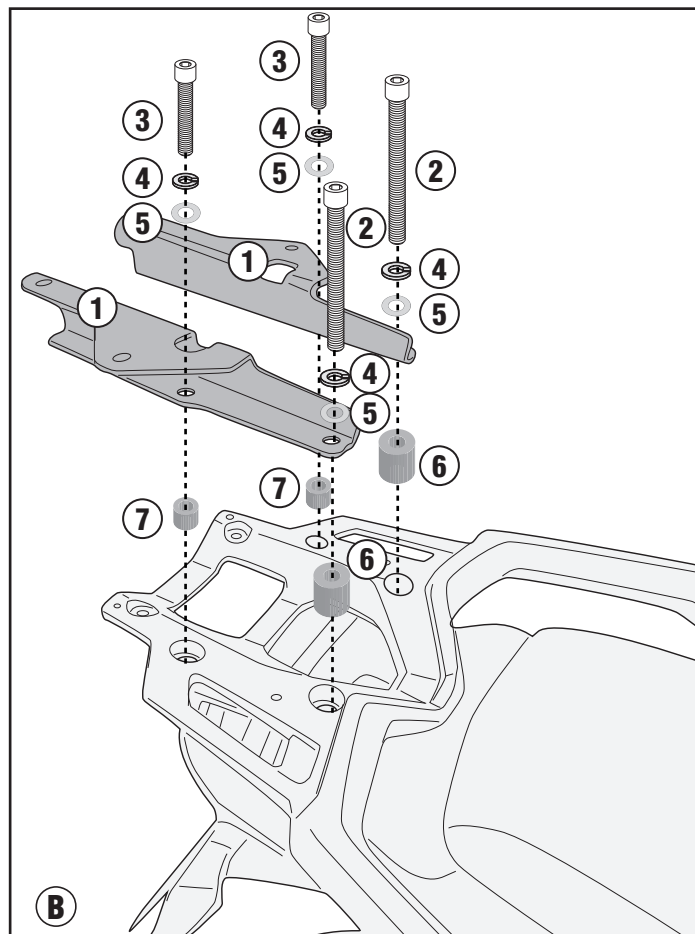

SR9225 - KR9225

MONORACK SPECIFICO - SPECIFIC MONORACK - MONORACK SPECIFIQUE - SPEZIFISCHES MONORACK - MONORACK ESPECÍFICO - MONORACK ESPECÍFICA

CFMOTO 800MT (2022)

N°	Descrizione/Description	Caratteristiche/Features	Codice/Code	Quantità/Quantity
1	Supporto - Support - Support Halterung - Soporte - Apoio	-	GL5192DXV GL5192SXV	2(Left:Right)
2	Vite - Screw - Vis - Schraube Tornillo - Parafuso	M8x70TCE	870TCE	2
3	Vite - Screw - Vis - Schraube Tornillo - Parafuso	M8x40TCE	840TCE	2
4	Rondella spaccata - Split washer Scheibe - Rondelle fendue Arandela seccionada - Arruela Dentada	Foro Ø8mm	Z1060	4
5	Rondella Inox - Stainless Steel Washer Rondelle Inox - Rostfreie Unterlegscheibe Aus Stahl Arandela Inox - Arruela Lisa De Aço Inox	Foro Ø8mm/ Esterno Ø14mm Sp.0,3mm	805RONX	4
6	Distanziale - Spacer Entretoise - Distanzstueck Distanciador - Espaçador	Ø18x20 Foro 8,5mm	C18L20F8,5T	2
7	Distanziale - Spacer Entretoise - Distanzstueck Distanciador - Espaçador	Ø14x12 Foro 8,5mm	C14L12F8,5T	2
8	Componenti Originali - Original Parts Parties Originales - Original Bauteile Componentes Originales - Componentes Originais	-	-	-
9	Particolari Inclusi Nel Kit Viteria Della Piastra Components Included In The Fitting Kit Of The Plate Pièces Inclues Dans Le Kit De Vis De La Platine Die Einzelnen Teile Sind Bei Montagekit Der Platte Enthalten Despieces Incluidos En El Kit De Anclajes De La Parrilla Explodiu Incluído No Kit As Âncoras Da Grelha	-	-	-

SR9225 - KR9225

MONORACK SPECIFICO - SPECIFIC MONORACK - MONORACK SPECIFIQUE - SPEZIFISCHES MONORACK - MONORACK ESPECÍFICO - MONORACK ESPECÍFICA

CFMOTO 800MT (2022)

SR9225 - KR9225

MONORACK SPECIFICO - SPECIFIC MONORACK - MONORACK SPECIFIQUE - SPEZIFISCHES MONORACK - MONORACK ESPECÍFICO - MONORACK ESPECÍFICA

CFMOTO 800MT (2022)

SR9225 - KR9225

MONORACK SPECIFICO - SPECIFIC MONORACK - MONORACK SPECIFIQUE - SPEZIFISCHES MONORACK - MONORACK ESPECÍFICO - MONORACK ESPECÍFICA

CFMOTO 800MT (2022)

M5/M7/M5M/M6M PLATE