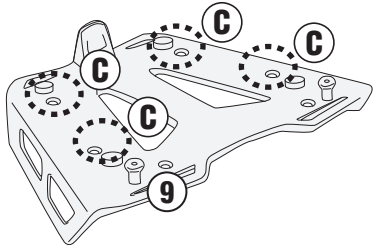

SR9225 - KR9225

MONORACK SPECIFICO - SPECIFIC MONORACK - MONORACK SPECIFIQUE - SPEZIFISCHES MONORACK - MONORACK ESPECÍFICO - MONORACK ESPECÍFICA

CFMOTO 800MT (2022)

N°	Descrizione/Description	Caratteristiche/Features	Codice/Code	Quantità/Quantity
1	Supporto - Support - Support Halterung - Soporte - Apoio	-	GL5192DXV GL5192SXV	2(Left:Right)
2	Vite - Screw - Vis - Schraube Tornillo - Parafuso	M8x70TCE	870TCE	2
3	Vite - Screw - Vis - Schraube Tornillo - Parafuso	M8x40TCE	840TCE	2
4	Rondella spaccata - Split washer Scheibe - Rondelle fendue Arandela seccionada - Arruela Dentada	Foro Ø8mm	Z1060	4
5	Rondella Inox - Stainless Steel Washer Rondelle Inox - Rostfreie Unterlegscheibe Aus Stahl Arandela Inox - Arruela Lisa De Aço Inox	Foro Ø8mm/ Esterno Ø14mm Sp.0,3mm	805RONX	4
6	Distanziale - Spacer Entretoise - Distanzstueck Distanciador - Espaçador	Ø18x20 Foro 8,5mm	C18L20F8,5T	2
7	Distanziale - Spacer Entretoise - Distanzstueck Distanciador - Espaçador	Ø14x12 Foro 8,5mm	C14L12F8,5T	2
8	Componenti Originali - Original Parts Parties Originales - Original Bauteile Componentes Originales - Componentes Originais	-	-	-
9	Particolari Inclusi Nel Kit Viteria Della Piastra Components Included In The Fitting Kit Of The Plate Pièces Inclues Dans Le Kit De Vis De La Platine Die Einzelnen Teile Sind Bei Montagekit Der Platte Enthalten Despieces Incluidos En El Kit De Anclajes De La Parrilla Explodiu Incluído No Kit As Âncoras Da Grelha	-	-	-

CFMOTO 800MT (2022)

SR9225 - KR9225

MONORACK SPECIFICO - SPECIFIC MONORACK - MONORACK SPECIFIQUE - SPEZIFISCHES MONORACK - MONORACK ESPECÍFICO - MONORACK ESPECÍFICA

CFMOTO 800MT (2022)

M5/M7/M5M/M6M PLATE

M8 PLATE

M9 PLATE