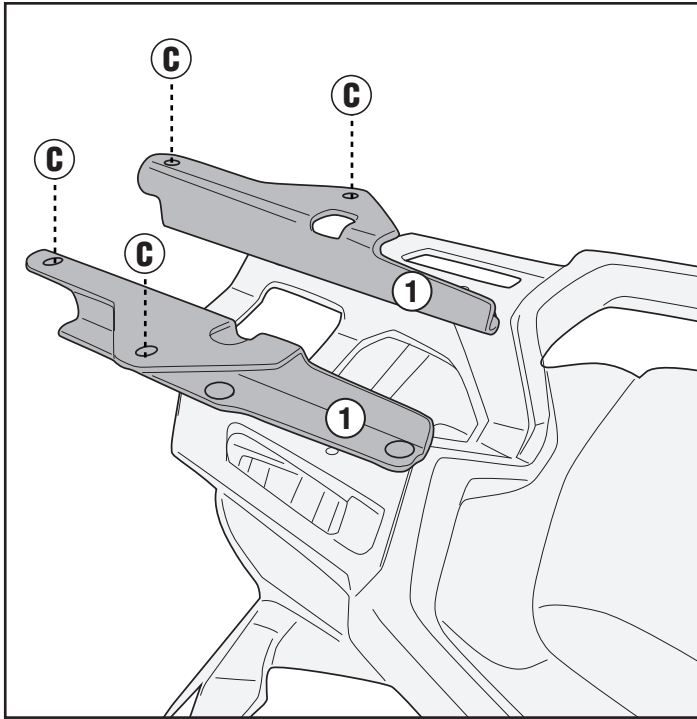

SR9225 - KR9225

MONORACK SPECIFICO - SPECIFIC MONORACK - MONORACK SPECIFIQUE - SPEZIFISCHES MONORACK - MONORACK ESPECÍFICO - MONORACK ESPECÍFICA

CFMOTO 800MT (2022)