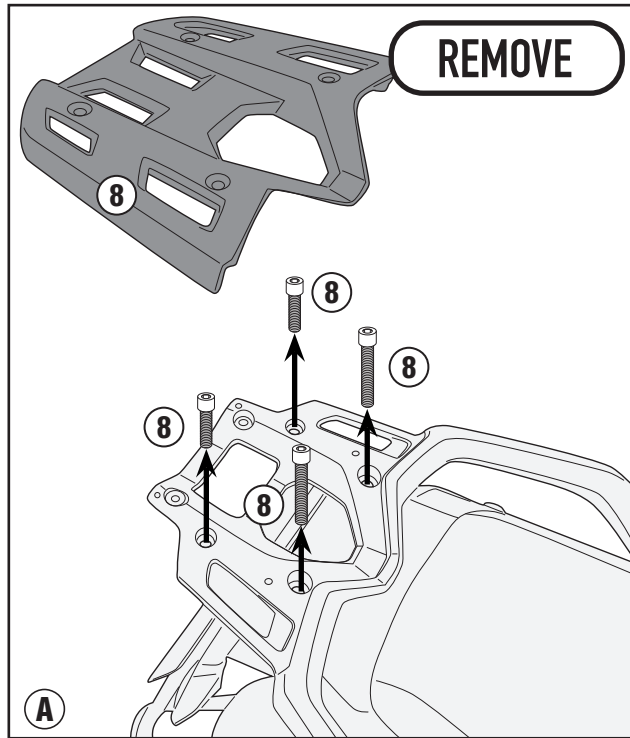

SR9225 - KR9225

MONORACK SPECIFICO - SPECIFIC MONORACK - MONORACK SPECIFIQUE - SPEZIFISCHES MONORACK - MONORACK ESPECÍFICO - MONORACK ESPECÍFICA

CFMOTO 800MT (2022)