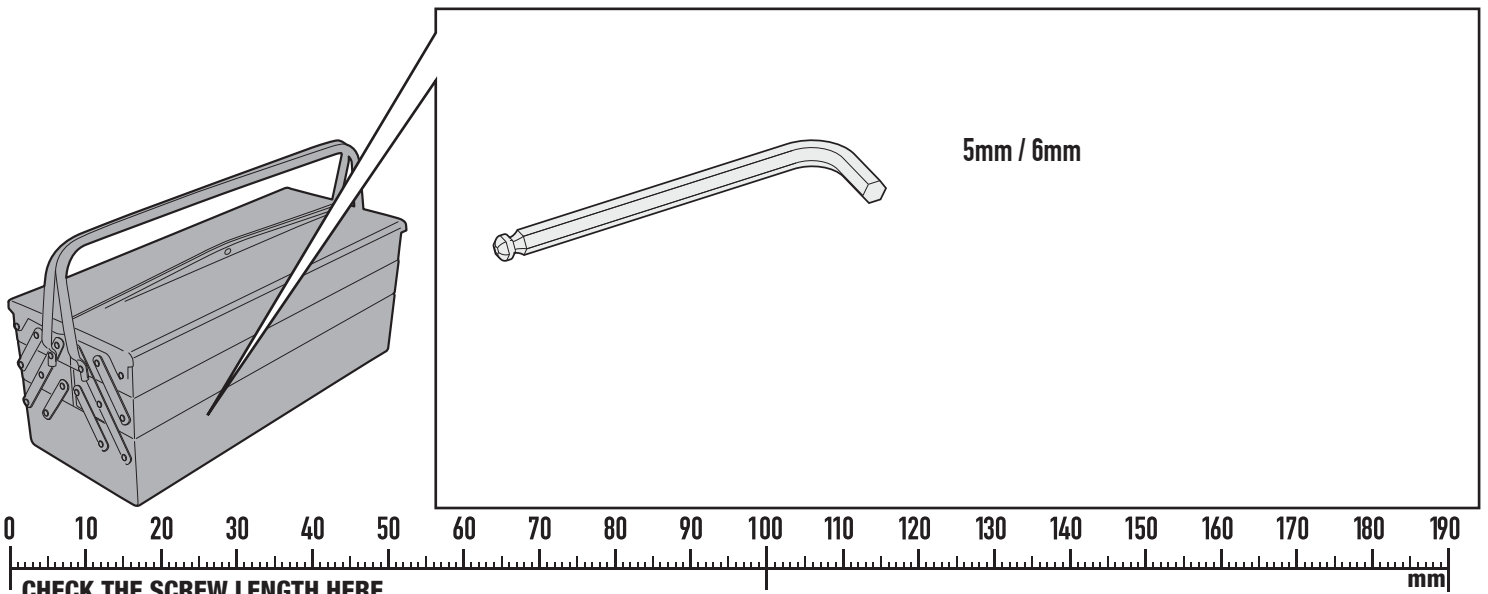

SR9225 - KR9225

MONORACK SPECIFICO - SPECIFIC MONORACK - MONORACK SPECIFIQUE - SPEZIFISCHES MONORACK - MONORACK ESPECÍFICO - MONORACK ESPECÍFICA

CFMOTO 800MT (2022)

N°	Descrizione/Description	Caratteristiche/Features	Codice/Code	Quantità/Quantity
1	Supporto - Support - Support Halterung - Soporte - Apoio	-	GL5192DXV GL5192SXV	2(Left:Right)
2	Vite - Screw - Vis - Schraube Tornillo - Parafuso	M8x70TCE	870TCE	2
3	Vite - Screw - Vis - Schraube Tornillo - Parafuso	M8x40TCE	840TCE	2
4	Rondella spaccata - Split washer Scheibe - Rondelle fendue Arandela seccionada - Arruela Dentada	Foro Ø8mm	Z1060	4
5	Rondella Inox - Stainless Steel Washer Rondelle Inox - Rostfreie Unterlegscheibe Aus Stahl Arandela Inox - Arruela Lisa De Aço Inox	Foro Ø8mm/ Esterno Ø14mm Sp.0,3mm	805RONX	4
6	Distanziale - Spacer Entretoise - Distanzstueck Distanciador - Espaçador	Ø18x20 Foro 8,5mm	C18L20F8,5T	2
7	Distanziale - Spacer Entretoise - Distanzstueck Distanciador - Espaçador	Ø14x12 Foro 8,5mm	C14L12F8,5T	2
8	Componenti Originali - Original Parts Parties Originales - Original Bauteile Componentes Originales - Componentes Originais	-	-	-
9	Particolari Inclusi Nel Kit Viteria Della Piastra Components Included In The Fitting Kit Of The Plate Pièces Inclues Dans Le Kit De Vis De La Platine Die Einzelnen Teile Sind Bei Montagekit Der Platte Enthalten Despieces Incluidos En El Kit De Anclajes De La Parrilla Explodiu Incluído No Kit As Âncoras Da Grelha	-	-	-

SR9225 - KR9225

MONORACK SPECIFICO - SPECIFIC MONORACK - MONORACK SPECIFIQUE - SPEZIFISCHES MONORACK - MONORACK ESPECÍFICO - MONORACK ESPECÍFICA

CFMOTO 800MT (2022)