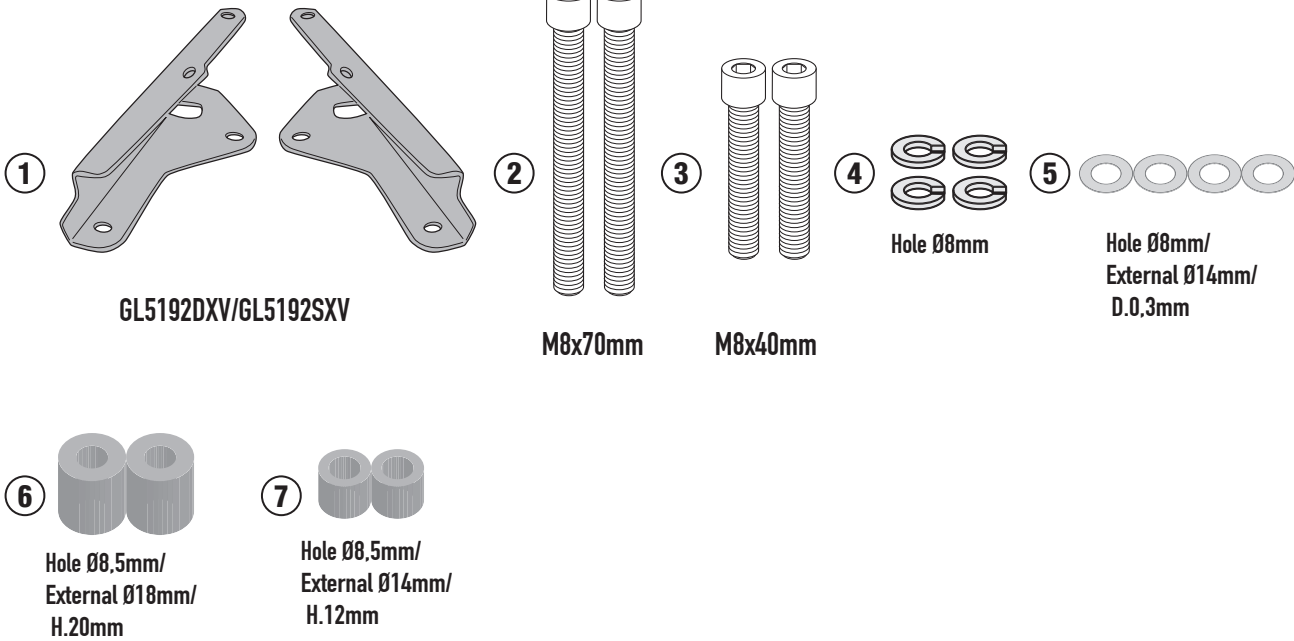

SR9225 - KR9225

MONORACK SPECIFICO - SPECIFIC MONORACK - MONORACK SPECIFIQUE - SPEZIFISCHES MONORACK - MONORACK ESPECÍFICO - MONORACK ESPECÍFICA

CFMOTO 800MT (2022)

N°	Descrizione/Description	Caratteristiche/Features	Codice/Code	Quantità/Quantity
1	Supporto - Support - Support Halterung - Soporte - Apoio	-	GL5192DXV GL5192SXV	2(Left:Right)
2	Vite - Screw - Vis - Schraube Tornillo - Parafuso	M8x70TCE	870TCE	2
3	Vite - Screw - Vis - Schraube Tornillo - Parafuso	M8x40TCE	840TCE	2
4	Rondella spaccata - Split washer Scheibe - Rondelle fendue Arandela seccionada - Arruela Dentada	Foro Ø8mm	Z1060	4
5	Rondella Inox - Stainless Steel Washer Rondelle Inox - Rostfreie Unterlegscheibe Aus Stahl Arandela Inox - Arruela Lisa De Aço Inox	Foro Ø8mm/ Esterno Ø14mm Sp.0,3mm	805RONX	4
6	Distanziale - Spacer Entretoise - Distanzstueck Distanciador - Espaçador	Ø18x20 Foro 8,5mm	C18L20F8,5T	2
7	Distanziale - Spacer Entretoise - Distanzstueck Distanciador - Espaçador	Ø14x12 Foro 8,5mm	C14L12F8,5T	2
8	Componenti Originali - Original Parts Parties Originales - Original Bauteile Componentes Originales - Componentes Originais	-	-	-
9	Particolari Inclusi Nel Kit Viteria Della Piastra Components Included In The Fitting Kit Of The Plate Pièces Inclues Dans Le Kit De Vis De La Platine Die Einzelnen Teile Sind Bei Montagekit Der Platte Enthalten Despieces Incluidos En El Kit De Anclajes De La Parrilla Explodiu Incluído No Kit As Âncoras Da Grelha	-	-	-

SR9225 - KR9225

MONORACK SPECIFICO - SPECIFIC MONORACK - MONORACK SPECIFIQUE - SPEZIFISCHES MONORACK - MONORACK ESPECÍFICO - MONORACK ESPECÍFICA

CFMOTO 800MT (2022)

SR9225 - KR9225

MONORACK SPECIFICO - SPECIFIC MONORACK - MONORACK SPECIFIQUE - SPEZIFISCHES MONORACK - MONORACK ESPECÍFICO - MONORACK ESPECÍFICA

CFMOTO 800MT (2022)

SR9225 - KR9225

MONORACK SPECIFICO - SPECIFIC MONORACK - MONORACK SPECIFIQUE - SPEZIFISCHES MONORACK - MONORACK ESPECÍFICO - MONORACK ESPECÍFICA

CFMOTO 800MT (2022)

M5/M7/M5M/M6M PLATE

M8 PLATE

M9 PLATE