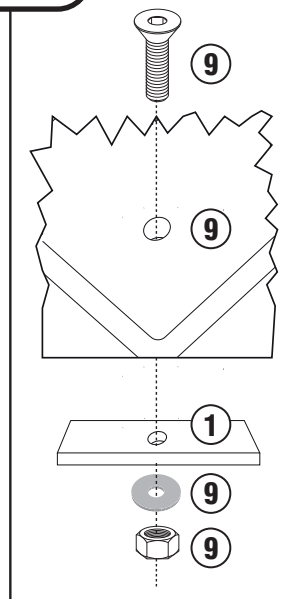

SR9225 - KR9225

MONORACK SPECIFICO - SPECIFIC MONORACK - MONORACK SPECIFIQUE - SPEZIFISCHES MONORACK - MONORACK ESPECÍFICO - MONORACK ESPECÍFICA

CFMOTO 800MT (2022)

M5/M7/M5M/M6M PLATE

M8 PLATE

M9 PLATE