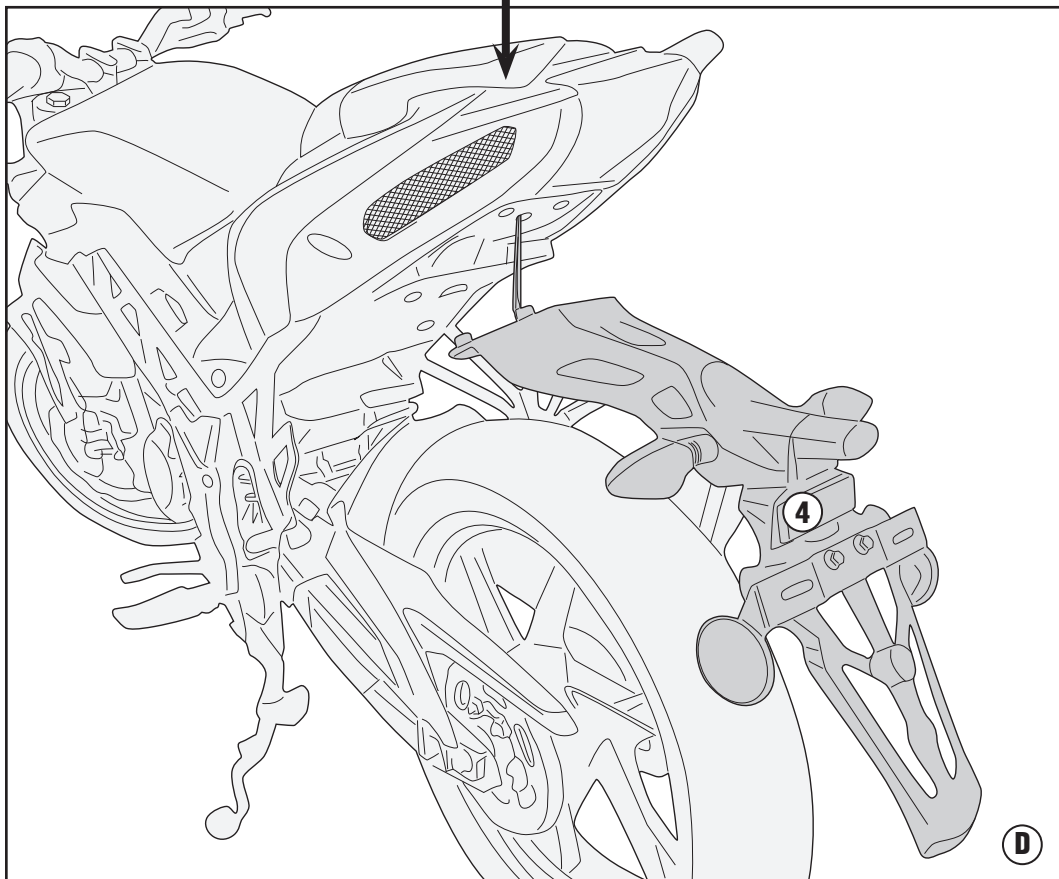

SR8708 – KR8708

PORTAPACCO SPECIFICO – SPECIFIC HOLDER – PORTE-PAQUET SPÉCIFIQUE – SPEZIFISCHER TRÄGER – PORTA-EQUIPAJE ESPECÍFICO – TRANSPORTADOR ESPECÍFICO

BENELLI BN 125 (2019)

N°	Descrizione	Caratteristiche	Codice	Quantità
1	Supporto - Support - Support Halierung - Soporte - Apoio	-	SR8708V	1
2	Vite - Screw Vis - Schraube Tornillo - Parafuso	TEF M8x35	835TEF	4
3	Rondella spaccata - Split washer Scheibe - Rondelle fendue Arandela seccionada - Arruela Dentada	Ø8	Z1060	4
4	Componenti Originali - Original Parts Parties Originales - Original Bauteile Componentes Originales - Componentes Originais	-	-	-
5	Particolari Inclusi Nel Kit Della Piastra Components Included In The Kit Of The Plate Pièces Inclues Dans Le Kit De La Platine Die Einzelnen Teile Sind Bei Der Platte Enthalten Incluidos En El Kit De La Parrilla Explodiu Incluído No Kit Da Grelha	-	-	-

SR8708 - KR8708

PORTAPACCO SPECIFICO - SPECIFIC HOLDER - PORTE-PAQUET SPÉCIFIQUE - SPEZIFISCHER TRÄGER - PORTA-EQUIPAJE ESPECÍFICO - TRANSPORTADOR ESPECÍFICO

BENELLI BN 125 (2019)

SR8708 - KR8708

PORTAPACCO SPECIFICO - SPECIFIC HOLDER - PORTE-PAQUET SPÉCIFIQUE - SPEZIFISCHER TRÄGER - PORTA-EQUIPAJE ESPECÍFICO - TRANSPORTADOR ESPECÍFICO

BENELLI BN 125 (2019)

SR8708 - KR8708

PORTAPACCO SPECIFICO - SPECIFIC HOLDER - PORTE-PAQUET SPÉCIFIQUE - SPEZIFISCHER TRÄGER - PORTA-EQUIPAJE ESPECÍFICO - TRANSPORTADOR ESPECÍFICO

BENELLI BN 125 (2019)

SR8708 - KR8708