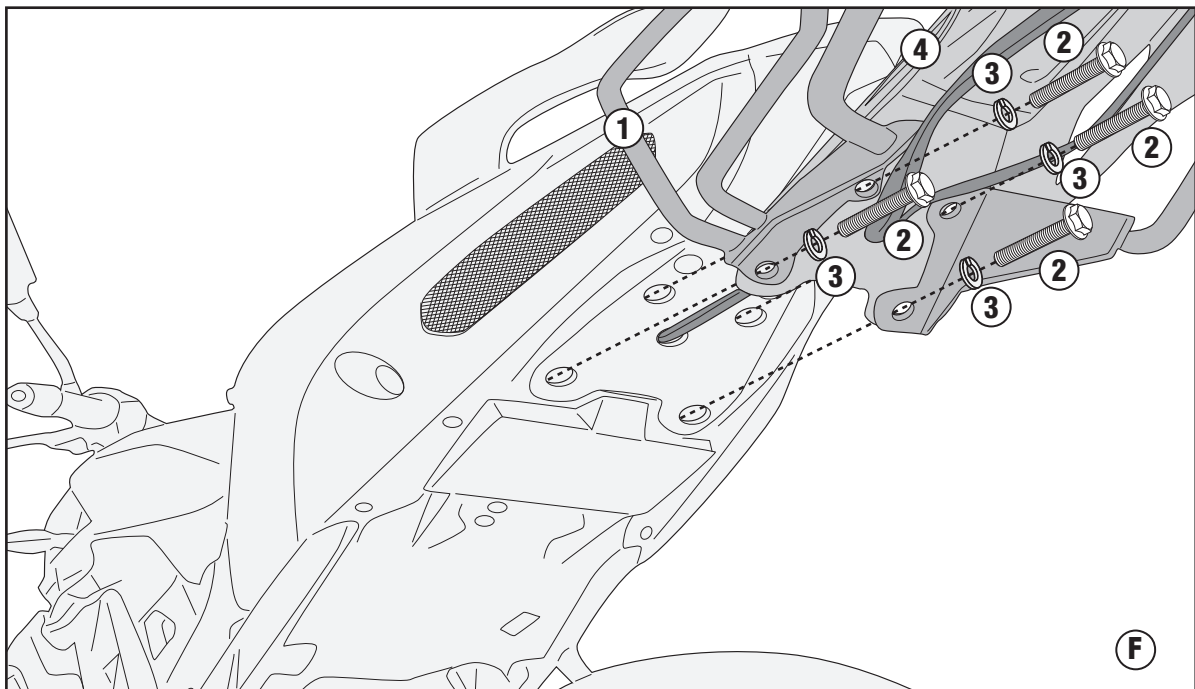

SR8708 - KR8708

PORTAPACCO SPECIFICO - SPECIFIC HOLDER - PORTE-PAQUET SPÉCIFIQUE - SPEZIFISCHER TRÄGER - PORTA-EQUIPAJE ESPECÍFICO - TRANSPORTADOR ESPECÍFICO

BENELLI BN 125 (2019)