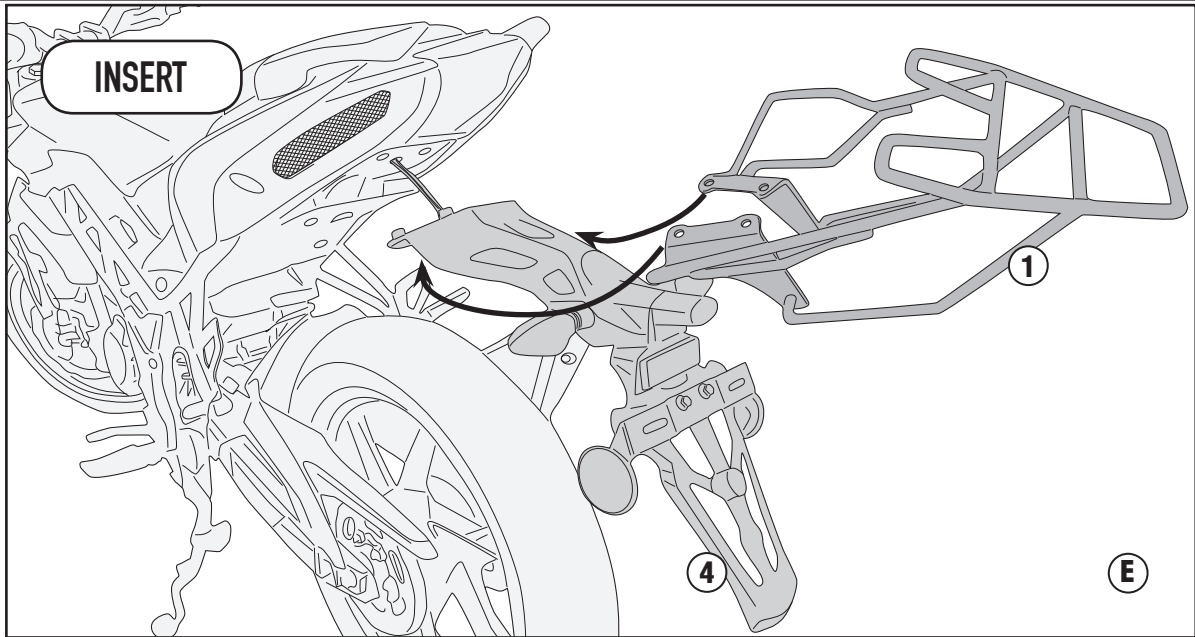

SR8708 - KR8708

PORTAPACCO SPECIFICO - SPECIFIC HOLDER - PORTE-PAQUET SPÉCIFIQUE - SPEZIFISCHER TRÄGER - PORTA-EQUIPAJE ESPECÍFICO - TRANSPORTADOR ESPECÍFICO

BENELLI BN 125 (2019)