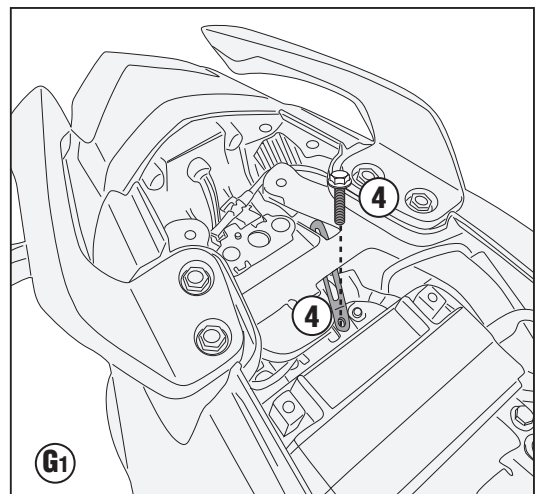

SR8708 - KR8708

PORTAPACCO SPECIFICO - SPECIFIC HOLDER - PORTE-PAQUET SPÉCIFIQUE - SPEZIFISCHER TRÄGER - PORTA-EQUIPAJE ESPECÍFICO - TRANSPORTADOR ESPECÍFICO

BENELLI BN 125 (2019)