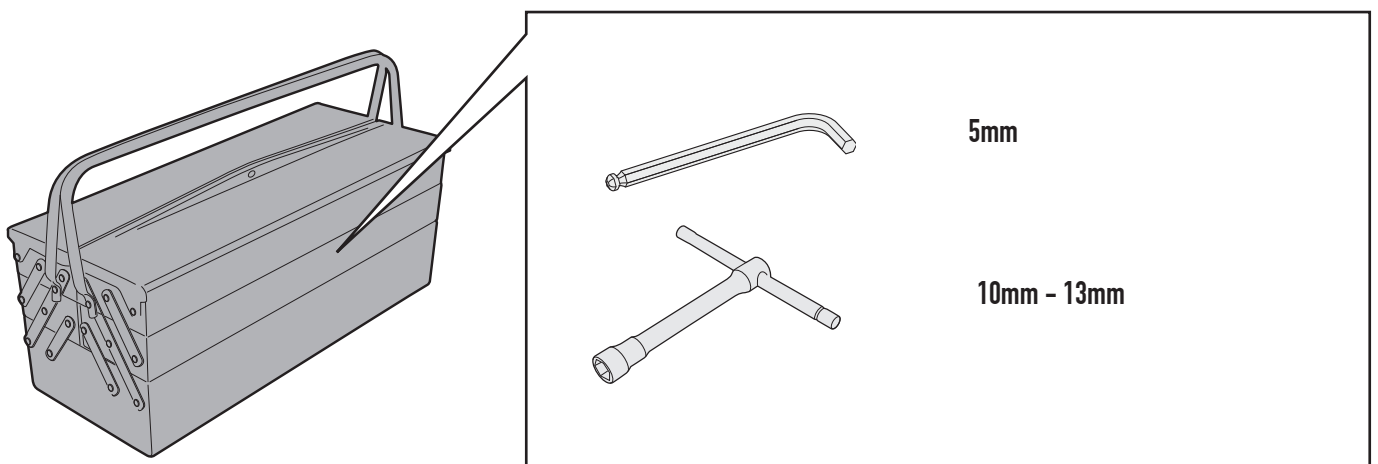

SR8708 – KR8708

PORTAPACCO SPECIFICO – SPECIFIC HOLDER – PORTE-PAQUET SPÉCIFIQUE – SPEZIFISCHER TRÄGER – PORTA-EQUIPAJE ESPECÍFICO – TRANSPORTADOR ESPECÍFICO

BENELLI BN 125 (2019)

N°	Descrizione	Caratteristiche	Codice	Quantità
1	Supporto - Support - Support Halierung - Soporte - Apoio	-	SR8708V	1
2	Vite - Screw Vis - Schraube Tornillo - Parafuso	TEF M8x35	835TEF	4
3	Rondella spaccata - Split washer Scheibe - Rondelle fendue Arandela seccionada - Arruela Dentada	Ø8	Z1060	4
4	Componenti Originali - Original Parts Parties Originales - Original Bauteile Componentes Originales - Componentes Originais	-	-	-
5	Particolari Inclusi Nel Kit Della Piastra Components Included In The Kit Of The Plate Pièces Inclues Dans Le Kit De La Platine Die Einzelnen Teile Sind Bei Der Platte Enthalten Incluidos En El Kit De La Parrilla Explodiu Incluído No Kit Da Grelha	-	-	-

SR8708 - KR8708

PORTAPACCO SPECIFICO - SPECIFIC HOLDER - PORTE-PAQUET SPÉCIFIQUE - SPEZIFISCHER TRÄGER - PORTA-EQUIPAJE ESPECÍFICO - TRANSPORTADOR ESPECÍFICO

BENELLI BN 125 (2019)

SR8708 - KR8708

PORTAPACCO SPECIFICO - SPECIFIC HOLDER - PORTE-PAQUET SPÉCIFIQUE - SPEZIFISCHER TRÄGER - PORTA-EQUIPAJE ESPECÍFICO - TRANSPORTADOR ESPECÍFICO