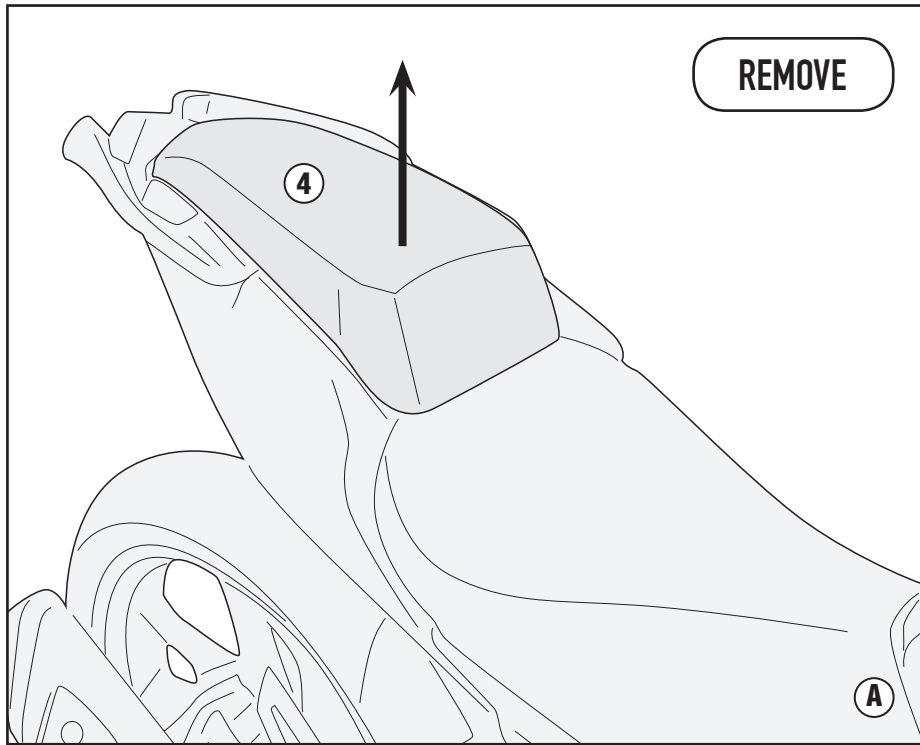

SR8708 - KR8708

PORTAPACCO SPECIFICO - SPECIFIC HOLDER - PORTE-PAQUET SPÉCIFIQUE - SPEZIFISCHER TRÄGER - PORTA-EQUIPAJE ESPECÍFICO - TRANSPORTADOR ESPECÍFICO

BENELLI BN 125 (2019)