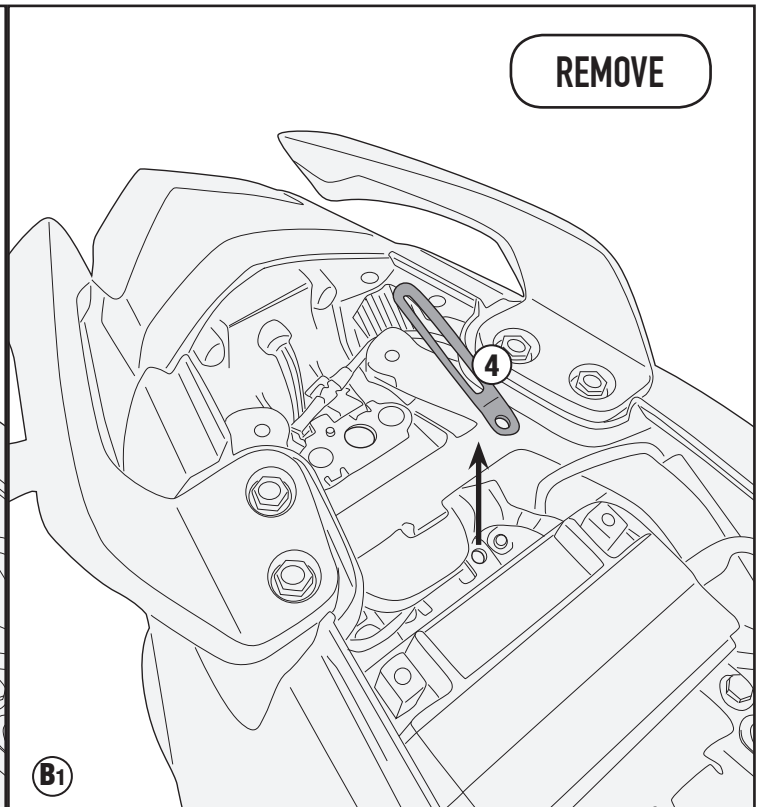

SR8708 - KR8708

PORTAPACCO SPECIFICO - SPECIFIC HOLDER - PORTE-PAQUET SPÉCIFIQUE - SPEZIFISCHER TRÄGER - PORTA-EQUIPAJE ESPECÍFICO - TRANSPORTADOR ESPECÍFICO

BENELLI BN 125 (2019)