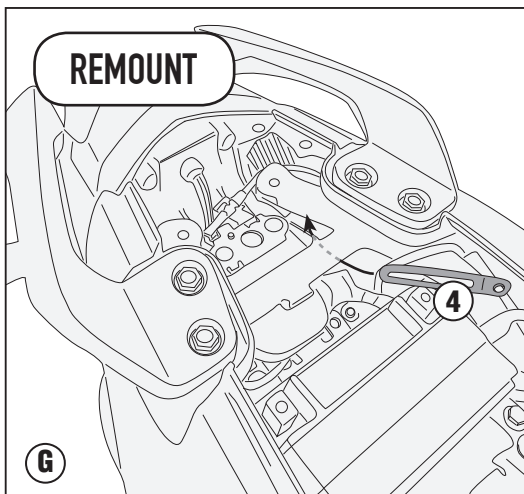

SR8708 - KR8708

PORTAPACCO SPECIFICO - SPECIFIC HOLDER - PORTE-PAQUET SPÉCIFIQUE - SPEZIFISCHER TRÄGER - PORTA-EQUIPAJE ESPECÍFICO - TRANSPORTADOR ESPECÍFICO

BENELLI BN 125 (2019)