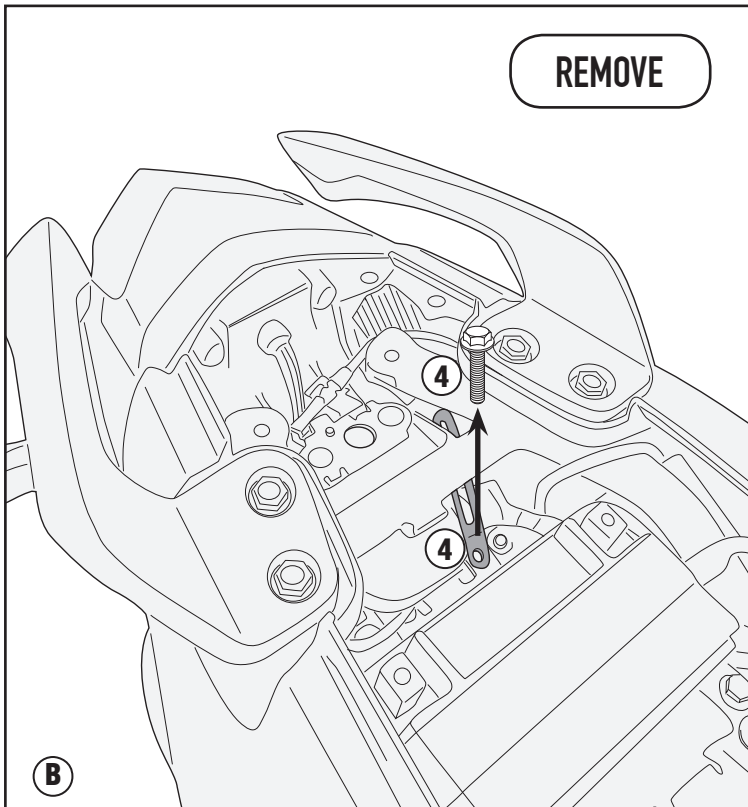

SR8708 - KR8708

PORTAPACCO SPECIFICO - SPECIFIC HOLDER - PORTE-PAQUET SPÉCIFIQUE - SPEZIFISCHER TRÄGER - PORTA-EQUIPAJE ESPECÍFICO - TRANSPORTADOR ESPECÍFICO

BENELLI BN 125 (2019)