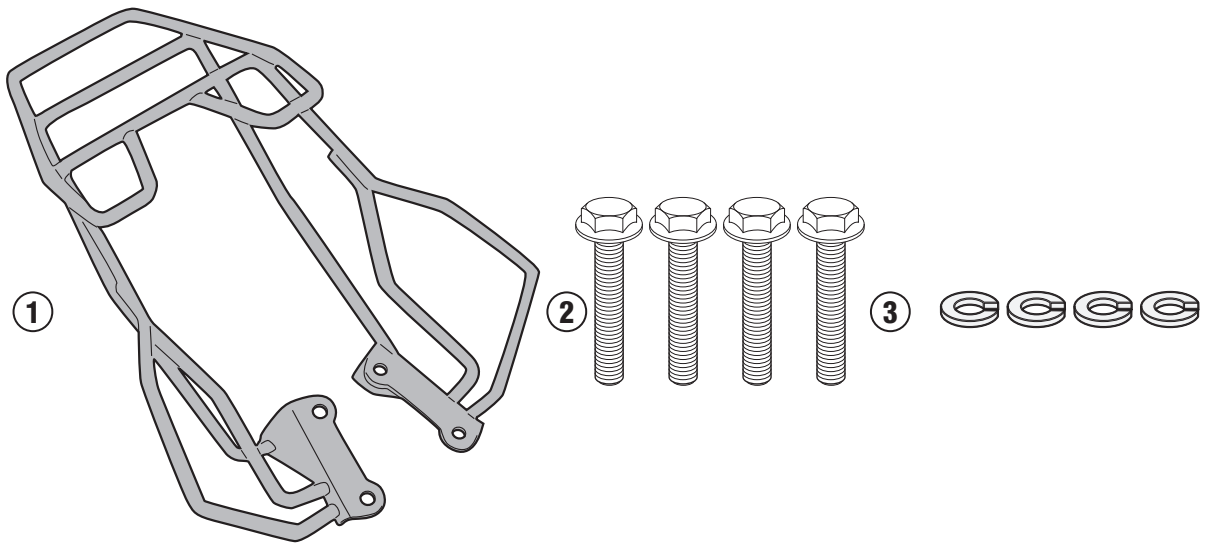

SR8708 – KR8708

PORTAPACCO SPECIFICO – SPECIFIC HOLDER – PORTE-PAQUET SPÉCIFIQUE – SPEZIFISCHER TRÄGER – PORTA-EQUIPAJE ESPECÍFICO – TRANSPORTADOR ESPECÍFICO

BENELLI BN 125 (2019)

N°	Descrizione	Caratteristiche	Codice	Quantità
1	Supporto - Support - Support Halierung - Soporte - Apoio	-	SR8708V	1
2	Vite - Screw Vis - Schraube Tornillo - Parafuso	TEF M8x35	835TEF	4
3	Rondella spaccata - Split washer Scheibe - Rondelle fendue Arandela seccionada - Arruela Dentada	Ø8	Z1060	4
4	Componenti Originali - Original Parts Parties Originales - Original Bauteile Componentes Originales - Componentes Originais	-	-	-
5	Particolari Inclusi Nel Kit Della Piastra Components Included In The Kit Of The Plate Pièces Inclues Dans Le Kit De La Platine Die Einzelnen Teile Sind Bei Der Platte Enthalten Incluidos En El Kit De La Parrilla Explodiu Incluído No Kit Da Grelha	-	-	-

SR8708 - KR8708

PORTAPACCO SPECIFICO - SPECIFIC HOLDER - PORTE-PAQUET SPÉCIFIQUE - SPEZIFISCHER TRÄGER - PORTA-EQUIPAJE ESPECÍFICO - TRANSPORTADOR ESPECÍFICO

BENELLI BN 125 (2019)

SR8708 - KR8708

PORTAPACCO SPECIFICO - SPECIFIC HOLDER - PORTE-PAQUET SPÉCIFIQUE - SPEZIFISCHER TRÄGER - PORTA-EQUIPAJE ESPECÍFICO - TRANSPORTADOR ESPECÍFICO

BENELLI BN 125 (2019)

SR8708 - KR8708

PORTAPACCO SPECIFICO - SPECIFIC HOLDER - PORTE-PAQUET SPÉCIFIQUE - SPEZIFISCHER TRÄGER - PORTA-EQUIPAJE ESPECÍFICO - TRANSPORTADOR ESPECÍFICO

BENELLI BN 125 (2019)

SR8708 - KR8708

PORTAPACCO SPECIFICO - SPECIFIC HOLDER - PORTE-PAQUET SPÉCIFIQUE - SPEZIFISCHER TRÄGER - PORTA-EQUIPAJE ESPECÍFICO - TRANSPORTADOR ESPECÍFICO

BENELLI BN 125 (2019)

SR8708 - KR8708

PORTAPACCO SPECIFICO - SPECIFIC HOLDER - PORTE-PAQUET SPÉCIFIQUE - SPEZIFISCHER TRÄGER - PORTA-EQUIPAJE ESPECÍFICO - TRANSPORTADOR ESPECÍFICO