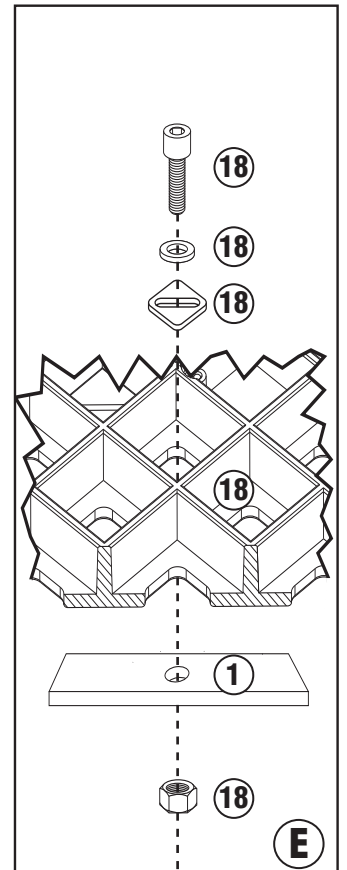

SYM CRUISYM 300 (2017/2021) / JOYMAX Z 300 (2019/2020) / JOYMAX Z+ 300 (2021)

Z113 MONOLOCK PLATE

ISTRUZIONI DI MONTAGGIO - MOUNTING INSTRUCTIONS
INSTRUCTIONS DE MONTAGE - BAUANLEITUNG
INSTRUCCIONES DE MONTAJE - INSTRUÇÕES DE MONTAGEM