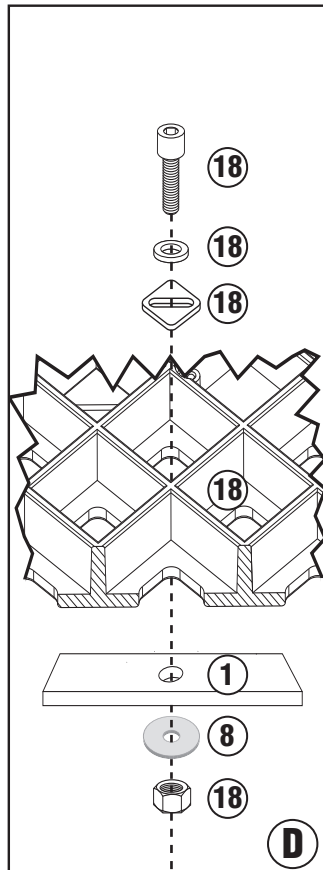

Z113 MONOLOCK PLATE

ISTRUZIONI DI MONTAGGIO - MOUNTING INSTRUCTIONS
INSTRUCTIONS DE MONTAGE - BAUANLEITUNG
INSTRUCCIONES DE MONTAJE - INSTRUÇÕES DE MONTAGEM