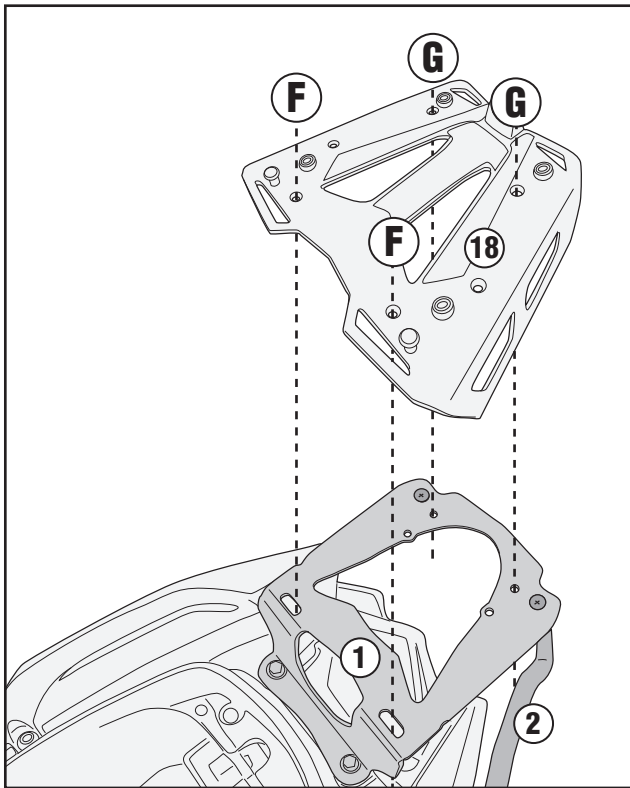

SR7056 - KR7056

PORTAPACCO SPECIFICO - SPECIFIC HOLDER - PORTE-PAQUET SPÉCIFIQUE - SPEZIFISCHER TRÄGER - PORTA-EQUIPAJE ESPECÍFICO - TRANSPORTADOR ESPECÍFICO

SYM CRUISYM 300 (2017/2021) / JOYMAX Z 300 (2019/2020) / JOYMAX Z+ 300 (2021)

M8A/M8B PLATE