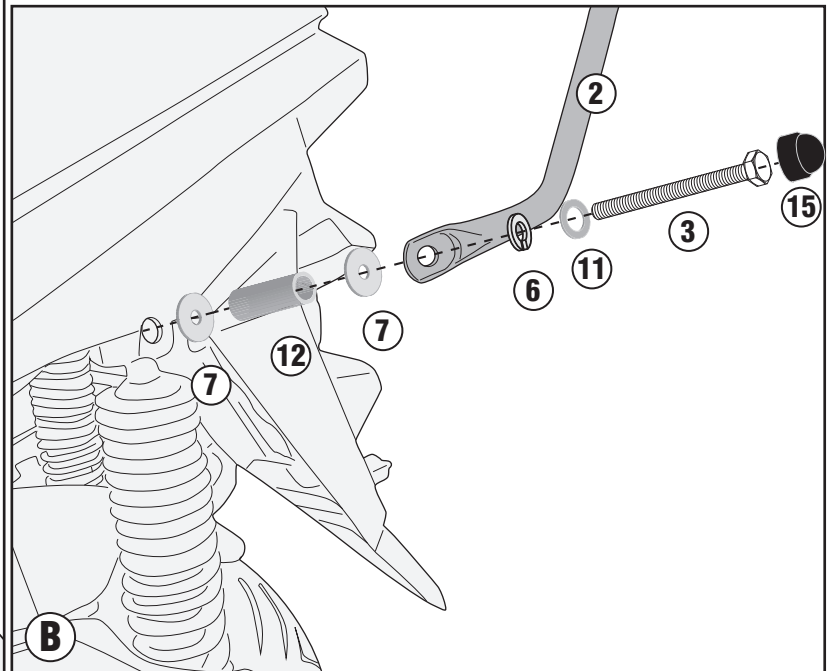

SR7056 - KR7056

PORTAPACCO SPECIFICO - SPECIFIC HOLDER - PORTE-PAQUET SPÉCIFIQUE - SPEZIFISCHER TRÄGER - PORTA-EQUIPAJE ESPECÍFICO - TRANSPORTADOR ESPECÍFICO

SYM CRUISYM 300 (2017/2021) / JOYMAX Z 300 (2019/2020) / JOYMAX Z+ 300 (2021)