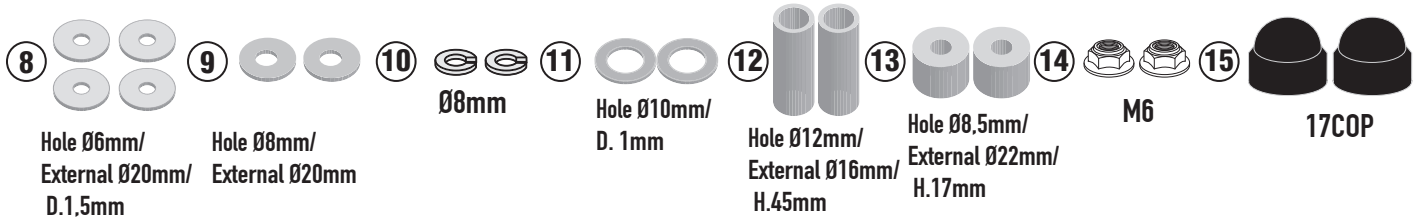

SR7056 - KR7056

PORTAPACCO SPECIFICO - SPECIFIC HOLDER - PORTE-PAQUET SPÉCIFIQUE - SPEZIFISCHER TRÄGER - PORTA-EQUIPAJE ESPECÍFICO - TRANSPORTADOR ESPECÍFICO

SYM CRUISYM 300 (2017/2021) / JOYMAX Z 300 (2019/2020) / JOYMAX Z+ 300 (2021)

ATTENZIONE: PESO MASSIMO SOPPORTABILE 6Kg.
WARNING: MAX. LOADING 6Kg.(13lbs)
ATTENTION: CHARGE MAXIMALE 6Kg.
ACHTUNG: MAXIMALE BELASTUNG 6Kg.
¡ATENCIÓN!: CARGA MÁXIMA AUTORIZADA 6Kg.