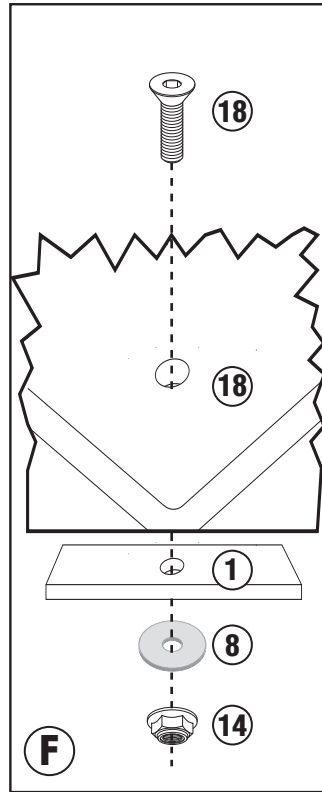

SR7056 - KR7056

PORTAPACCO SPECIFICO - SPECIFIC HOLDER - PORTE-PAQUET SPÉCIFIQUE - SPEZIFISCHER TRÄGER - PORTA-EQUIPAJE ESPECÍFICO - TRANSPORTADOR ESPECÍFICO

SYM CRUISYM 300 (2017/2021) / JOYMAX Z 300 (2019/2020) / JOYMAX Z+ 300 (2021)

M8A/M8B PLATE