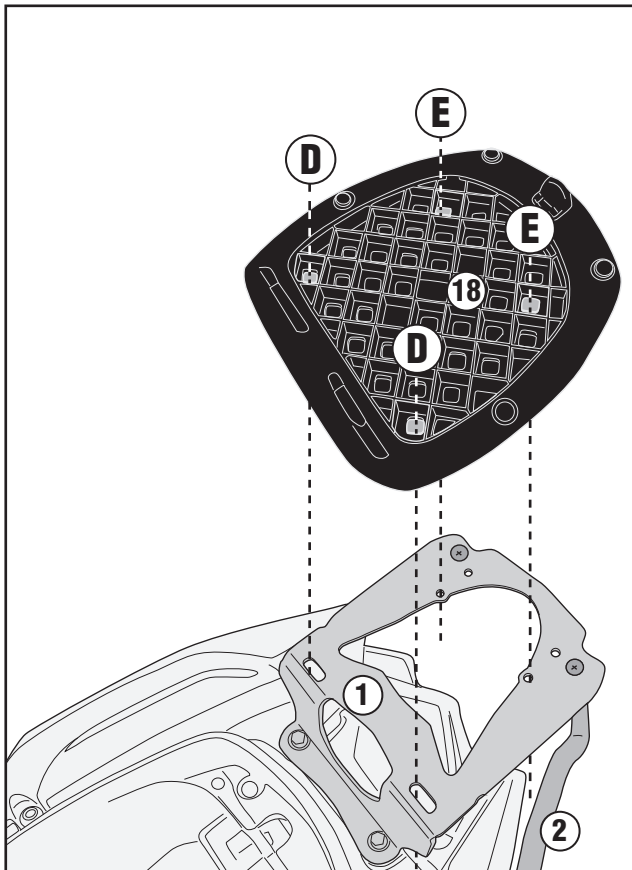

SYM CRUISYM 300 (2017/2021) / JOYMAX Z 300 (2019/2020) / JOYMAX Z+ 300 (2021)

SR7056 - KR7056

PORTAPACCO SPECIFICO - SPECIFIC HOLDER - PORTE-PAQUET SPÉCIFIQUE - SPEZIFISCHER TRÄGER - PORTA-EQUIPAJE ESPECÍFICO - TRANSPORTADOR ESPECÍFICO

SYM CRUISYM 300 (2017/2021) / JOYMAX Z 300 (2019/2020) / JOYMAX Z+ 300 (2021)

Z113 MONOLOCK PLATE

ISTRUZIONI DI MONTAGGIO - MOUNTING INSTRUCTIONS
INSTRUCTIONS DE MONTAGE - BAUANLEITUNG
INSTRUCCIONES DE MONTAJE - INSTRUÇÕES DE MONTAGEM