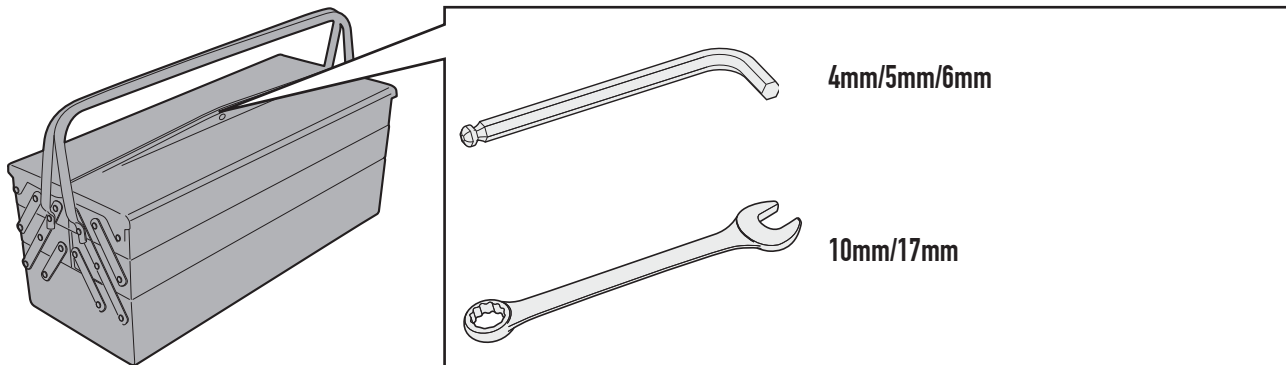

ISTRUZIONI DI MONTAGGIO - MOUNTING INSTRUCTIONS
INSTRUCTIONS DE MONTAGE - BAUANLEITUNG
INSTRUCCIONES DE MONTAJE - INSTRUÇÕES DE MONTAGEM