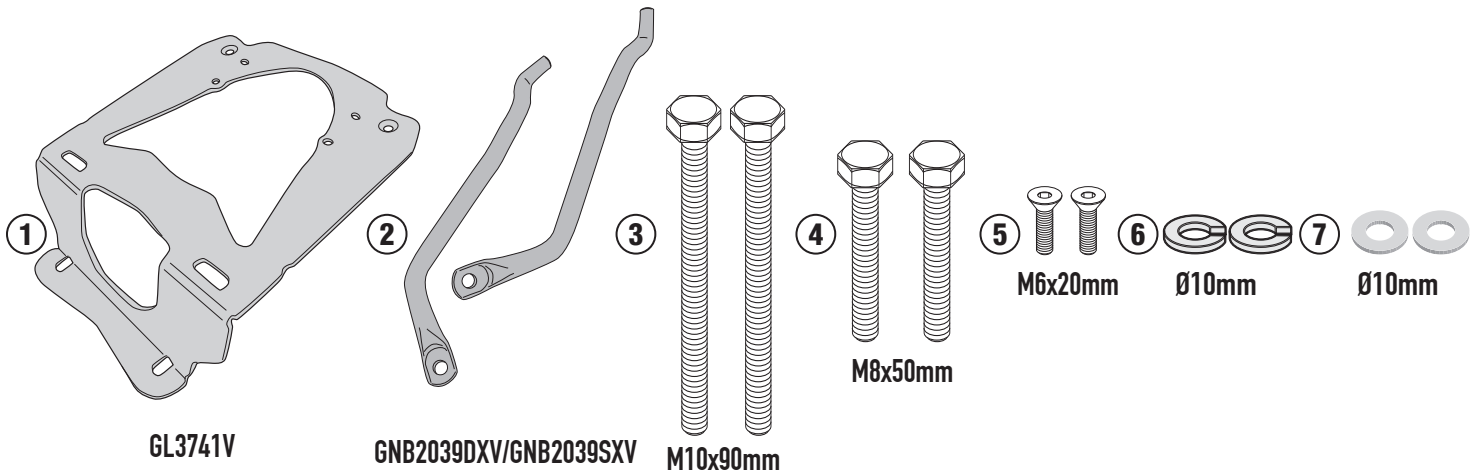

SR7056 - KR7056

PORTAPACCO SPECIFICO - SPECIFIC HOLDER - PORTE-PAQUET SPÉCIFIQUE - SPEZIFISCHER TRÄGER - PORTA-EQUIPAJE ESPECÍFICO - TRANSPORTADOR ESPECÍFICO

SYM CRUISYM 300 (2017/2021) / JOYMAX Z 300 (2019/2020) / JOYMAX Z+ 300 (2021)

ATTENZIONE: PESO MASSIMO SOPPORTABILE 6Kg.
WARNING: MAX. LOADING 6Kg.(13lbs)
ATTENTION: CHARGE MAXIMALE 6Kg.
ACHTUNG: MAXIMALE BELASTUNG 6Kg.
¡ATENCIÓN!: CARGA MÁXIMA AUTORIZADA 6Kg.