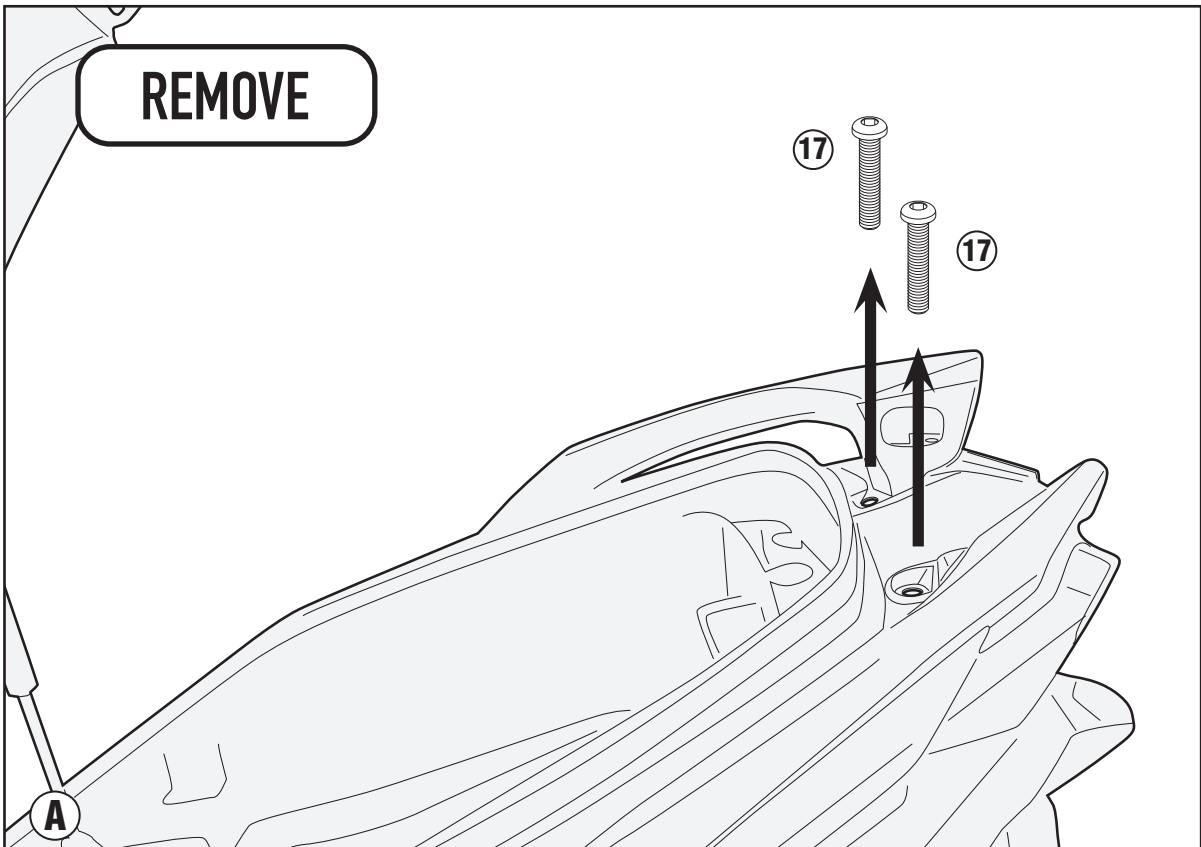

SR7056 - KR7056

PORTAPACCO SPECIFICO - SPECIFIC HOLDER - PORTE-PAQUET SPÉCIFIQUE - SPEZIFISCHER TRÄGER - PORTA-EQUIPAJE ESPECÍFICO - TRANSPORTADOR ESPECÍFICO

SYM CRUISYM 300 (2017/2021) / JOYMAX Z 300 (2019/2020) / JOYMAX Z+ 300 (2021)