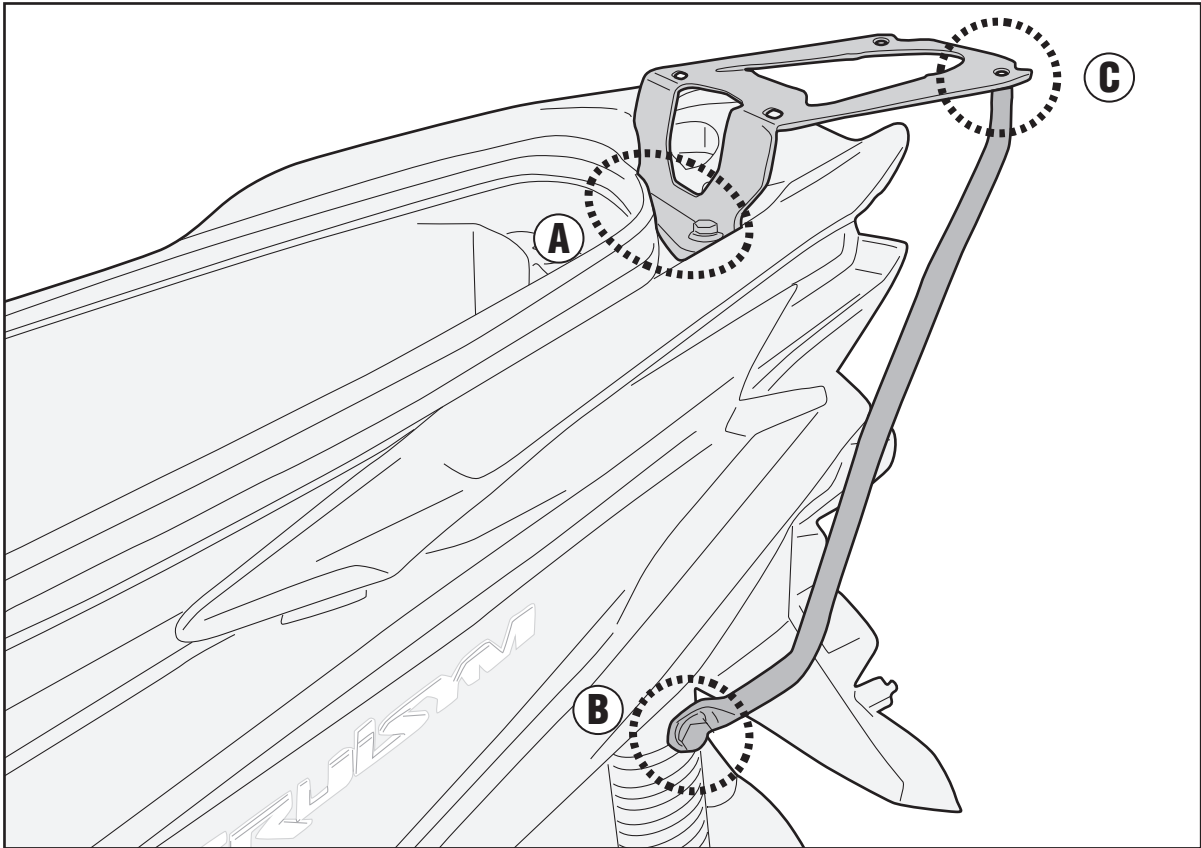

SR7056 - KR7056

PORTAPACCO SPECIFICO - SPECIFIC HOLDER - PORTE-PAQUET SPÉCIFIQUE - SPEZIFISCHER TRÄGER - PORTA-EQUIPAJE ESPECÍFICO - TRANSPORTADOR ESPECÍFICO

SYM CRUISYM 300 (2017/2021) / JOYMAX Z 300 (2019/2020) / JOYMAX Z+ 300 (2021)

ISTRUZIONI DI MONTAGGIO - MOUNTING INSTRUCTIONS
INSTRUCTIONS DE MONTAGE - BAUANLEITUNG
INSTRUCCIONES DE MONTAJE - INSTRUÇÕES DE MONTAGEM