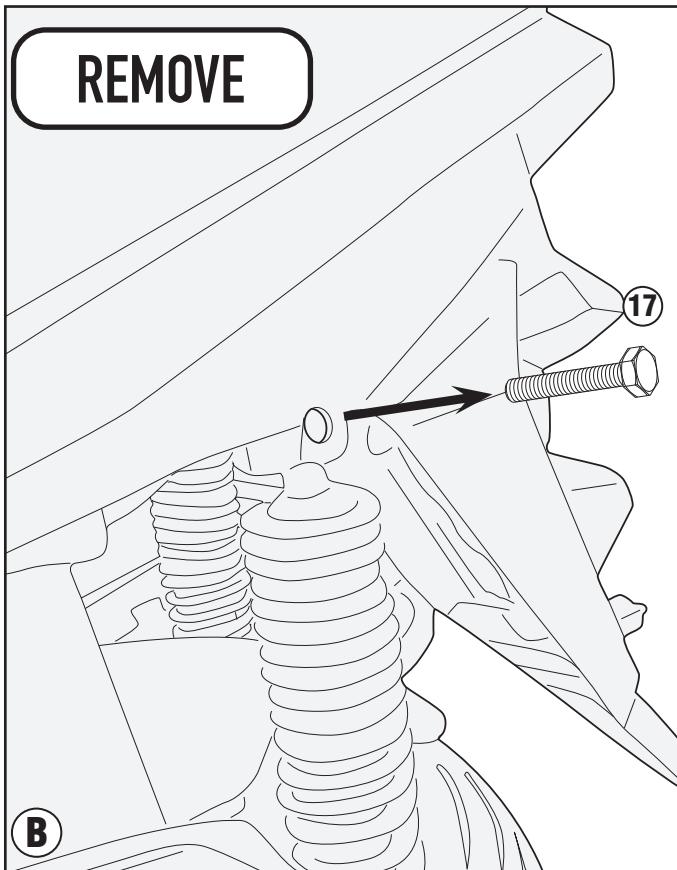

SR7056 - KR7056

PORTAPACCO SPECIFICO - SPECIFIC HOLDER - PORTE-PAQUET SPÉCIFIQUE - SPEZIFISCHER TRÄGER - PORTA-EQUIPAJE ESPECÍFICO - TRANSPORTADOR ESPECÍFICO

SYM CRUISYM 300 (2017/2021) / JOYMAX Z 300 (2019/2020) / JOYMAX Z+ 300 (2021)