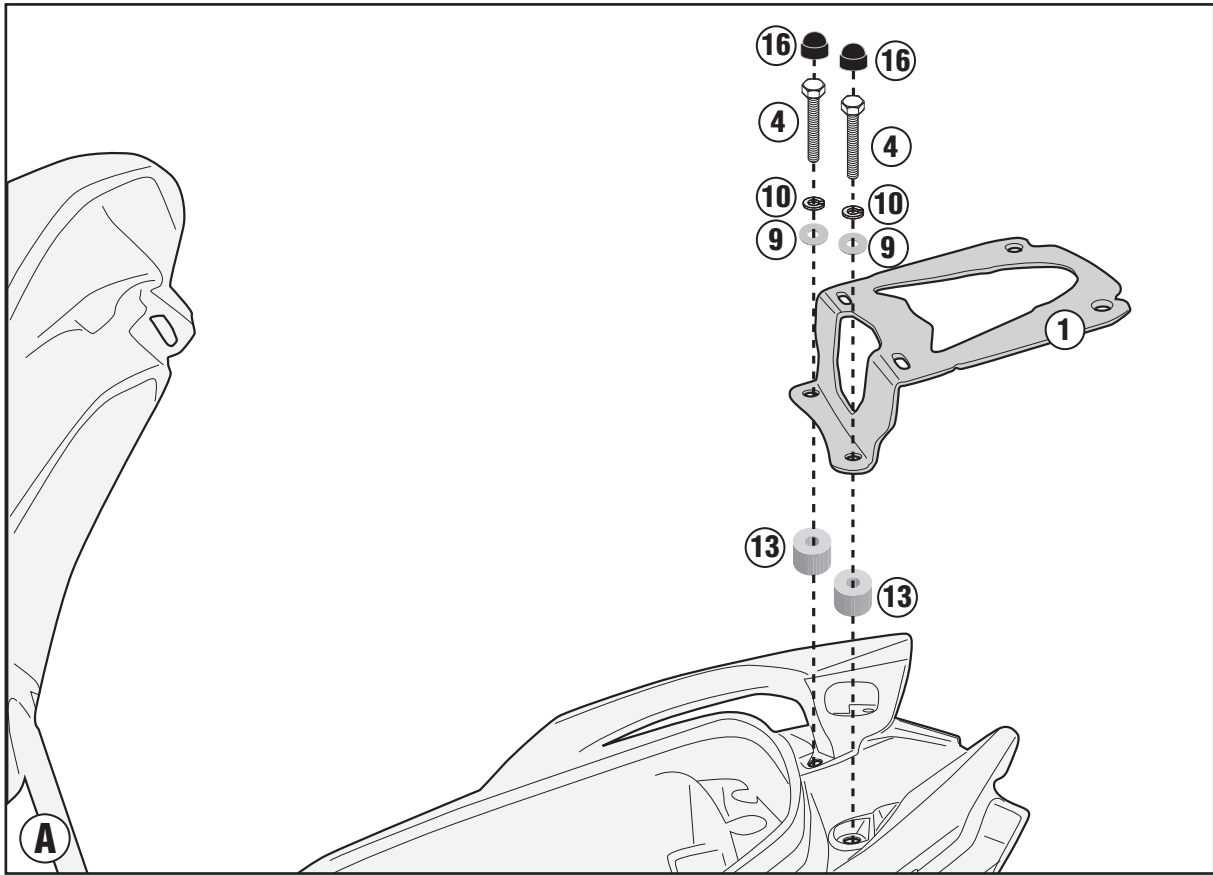

SR7056 - KR7056

PORTAPACCO SPECIFICO - SPECIFIC HOLDER - PORTE-PAQUET SPÉCIFIQUE - SPEZIFISCHER TRÄGER - PORTA-EQUIPAJE ESPECÍFICO - TRANSPORTADOR ESPECÍFICO

SYM CRUISYM 300 (2017/2021) / JOYMAX Z 300 (2019/2020) / JOYMAX Z+ 300 (2021)