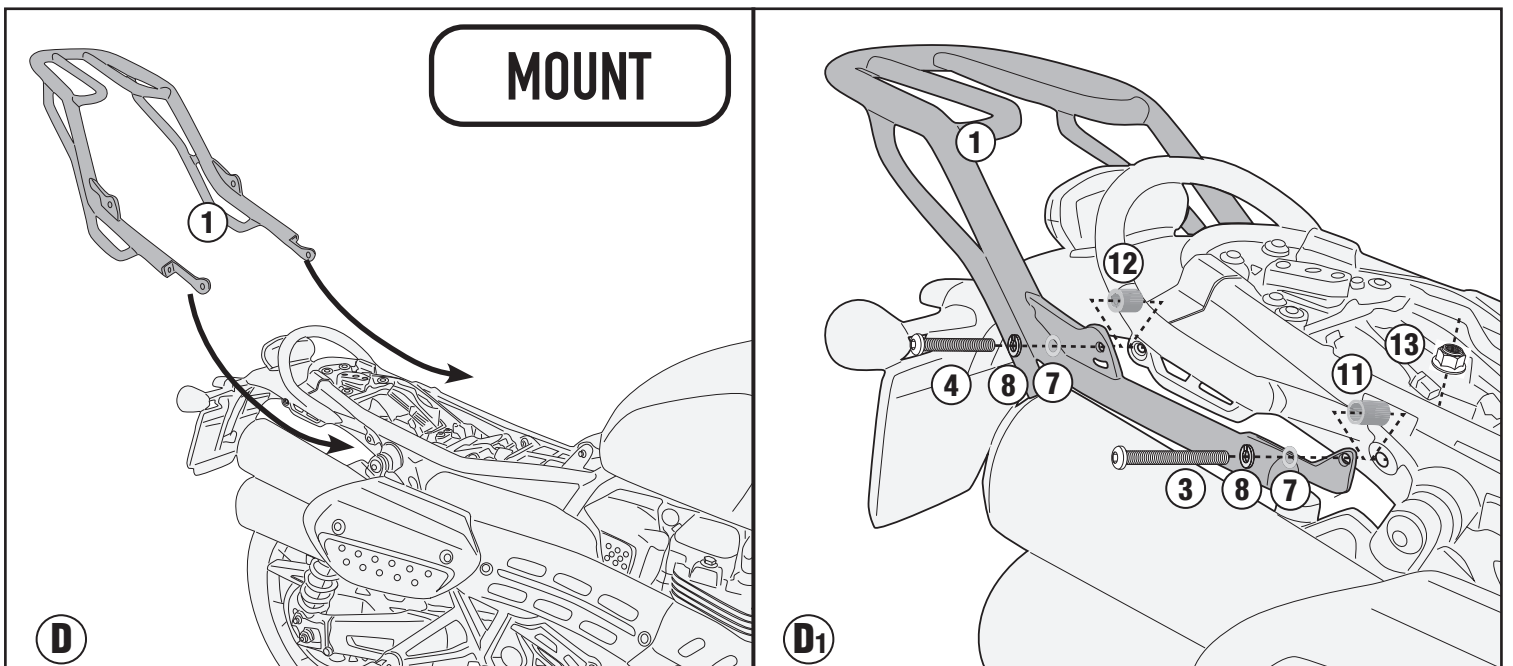

SR6416 - KR6416

PORTAPACCO SPECIFICO - SPECIFIC HOLDER - PORTE-PAQUET SPÉCIFIQUE - SPEZIFISCHER TRÄGER - PORTA-EQUIPAJE ESPECÍFICO - TRANSPORTADOR ESPECÍFICO

TRIUMPH SCRAMBLER 1200 (2019/2020)

ISTRUZIONI DI MONTAGGIO - MOUNTING INSTRUCTIONS
INSTRUCTIONS DE MONTAGE - BAUANLEITUNG
INSTRUCCIONES DE MONTAJE - INSTRUÇÕES DE MONTAGEM