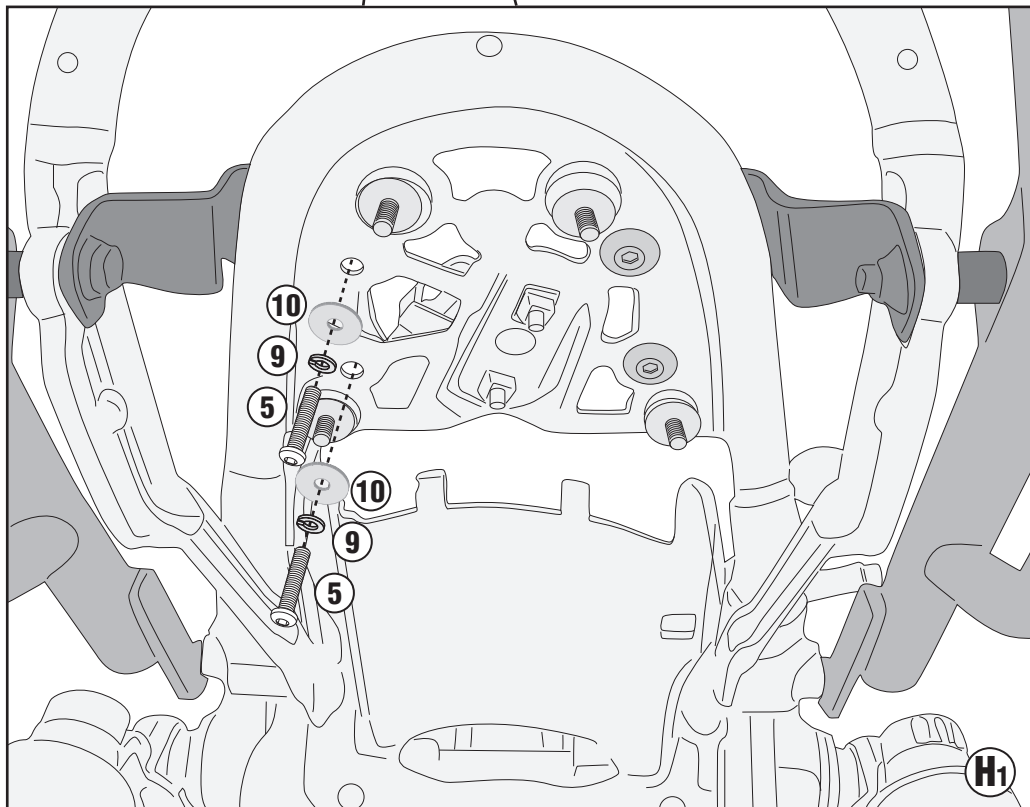

SR6416 - KR6416

PORTAPACCO SPECIFICO - SPECIFIC HOLDER - PORTE-PAQUET SPÉCIFIQUE - SPEZIFISCHER TRÄGER - PORTA-EQUIPAJE ESPECÍFICO - TRANSPORTADOR ESPECÍFICO

TRIUMPH SCRAMBLER 1200 (2019/2020)