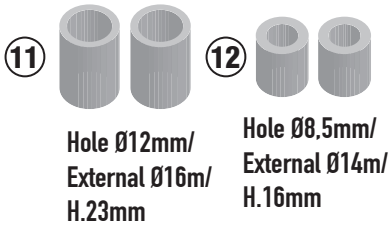

SR6416 - KR6416

PORTAPACCO SPECIFICO - SPECIFIC HOLDER - PORTE-PAQUET SPÉCIFIQUE - SPEZIFISCHER TRÄGER - PORTA-EQUIPAJE ESPECÍFICO - TRANSPORTADOR ESPECÍFICO

TRIUMPH SCRAMBLER 1200 (2019/2020)

N°	Descrizione-Description	Caratteristiche-Features	Codice-Code	Quantità-Quantity
1	Supporto - Support - Support Halterung - Soporte - Apoio	-	SR6416V	1
2	Supporto anteriore - Front support - Support avant Vordere Unterstützung - Soporte frontal - Suporte frontal	-	GL4576DXV GL4576SXV	2(Right;Left)
3	Vite - Screw - Vis - Schraube Tornillo - Parafuso	TBEI M8X60	860TBEI	2
4	Vite - Screw - Vis - Schraube Tornillo - Parafuso	TBEI M8x45	845TBEI	2
5	Vite - Screw - Vis - Schraube Tornillo - Parafuso	TBEI M6X25	625TBEI	2
6	Vite - Screw - Vis - Schraube Tornillo - Parafuso	TBEI M8X25	825TBEI	2
7	Rondella Inox - Stainless Steel Washer Rondelle Inox - Rostfreie Unterlegscheibe Aus Stahl Arandela Inox - Arruela Lisa De Aço Inox	Foro Ø8mm Esterno Ø14mm Sp.03mm	805RONX	6
8	Rondella spaccata - Split washer Scheibe - Rondelle fendue Arandela seccionada - Arruela Dentada	Foro Ø8mm	Z1060	6
9	Rondella spaccata - Split washer Scheibe - Rondelle fendue Arandela seccionada - Arruela Dentada	Foro Ø6mm	Z1063	2
10	Rondella - Washer Rondelle - Scheibe Arandela - Arruela	Foro Ø6mm Esterno Ø20mm Sp.2mm	620RON	12
11	Distanziale - Spacer Entretoise - Distanzstueck Distanciador - Espaçador	Ø16x23 Foro 12mm	C16L23F12FET	2
12	Distanziale - Spacer Entretoise - Distanzstueck Distanciador - Espaçador	Ø14x16 Foro 8,5mm	C14L16F8,5T	2
13	Componenti Originali - Original Parts Parties Originales - Original Bauteile Componentes Originales - Componentes Originais	-	-	-
14	Particolari Inclusi Nel Kit Viteria Della Piastra Components Included In The Fitting Kit Of The Plate Pièces Inclues Dans Le Kit De Vis De La Platine Die Einzelnen Teile Sind Bei Montagekit Der Platte Enthalten Despieces Incluidos En El Kit De Anclajes De La Parrilla Explodiu Incluído No Kit As Âncoras Da Grelha	-	-	-

SR6416 - KR6416

PORTAPACCO SPECIFICO - SPECIFIC HOLDER - PORTE-PAQUET SPÉCIFIQUE - SPEZIFISCHER TRÄGER - PORTA-EQUIPAJE ESPECÍFICO - TRANSPORTADOR ESPECÍFICO

TRIUMPH SCRAMBLER 1200 (2019/2020)