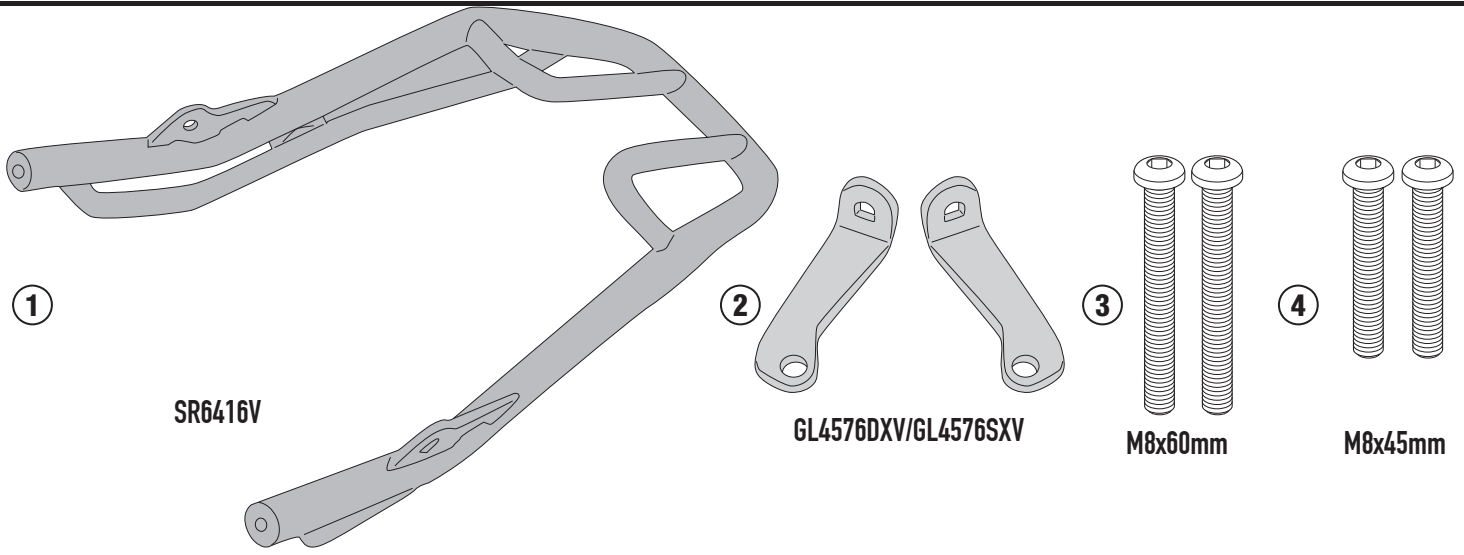

SR6416 - KR6416

PORTAPACCO SPECIFICO - SPECIFIC HOLDER - PORTE-PAQUET SPÉCIFIQUE - SPEZIFISCHER TRÄGER - PORTA-EQUIPAJE ESPECÍFICO - TRANSPORTADOR ESPECÍFICO

TRIUMPH SCRAMBLER 1200 (2019/2020)

N°	Descrizione-Description	Caratteristiche-Features	Codice-Code	Quantità-Quantity
1	Supporto - Support - Support Halterung - Soporte - Apoio	-	SR6416V	1
2	Supporto anteriore - Front support - Support avant Vordere Unterstützung - Soporte frontal - Suporte frontal	-	GL4576DXV GL4576SXV	2(Right;Left)
3	Vite - Screw - Vis - Schraube Tornillo - Parafuso	TBEI M8X60	860TBEI	2
4	Vite - Screw - Vis - Schraube Tornillo - Parafuso	TBEI M8x45	845TBEI	2
5	Vite - Screw - Vis - Schraube Tornillo - Parafuso	TBEI M6X25	625TBEI	2
6	Vite - Screw - Vis - Schraube Tornillo - Parafuso	TBEI M8X25	825TBEI	2
7	Rondella Inox - Stainless Steel Washer Rondelle Inox - Rostfreie Unterlegscheibe Aus Stahl Arandela Inox - Arruela Lisa De Aço Inox	Foro Ø8mm Esterno Ø14mm Sp.03mm	805RONX	6
8	Rondella spaccata - Split washer Scheibe - Rondelle fendue Arandela seccionada - Arruela Dentada	Foro Ø8mm	Z1060	6
9	Rondella spaccata - Split washer Scheibe - Rondelle fendue Arandela seccionada - Arruela Dentada	Foro Ø6mm	Z1063	2
10	Rondella - Washer Rondelle - Scheibe Arandela - Arruela	Foro Ø6mm Esterno Ø20mm Sp.2mm	620RON	12
11	Distanziale - Spacer Entretoise - Distanzstueck Distanciador - Espaçador	Ø16x23 Foro 12mm	C16L23F12FET	2
12	Distanziale - Spacer Entretoise - Distanzstueck Distanciador - Espaçador	Ø14x16 Foro 8,5mm	C14L16F8,5T	2
13	Componenti Originali - Original Parts Parties Originales - Original Bauteile Componentes Originales - Componentes Originais	-	-	-
14	Particolari Inclusi Nel Kit Viteria Della Piastra Components Included In The Fitting Kit Of The Plate Pièces Inclues Dans Le Kit De Vis De La Platine Die Einzelnen Teile Sind Bei Montagekit Der Platte Enthalten Despieces Incluidos En El Kit De Anclajes De La Parrilla Explodiu Incluído No Kit As Âncoras Da Grelha	-	-	-

SR6416 - KR6416

PORTAPACCO SPECIFICO - SPECIFIC HOLDER - PORTE-PAQUET SPÉCIFIQUE - SPEZIFISCHER TRÄGER - PORTA-EQUIPAJE ESPECÍFICO - TRANSPORTADOR ESPECÍFICO

TRIUMPH SCRAMBLER 1200 (2019/2020)