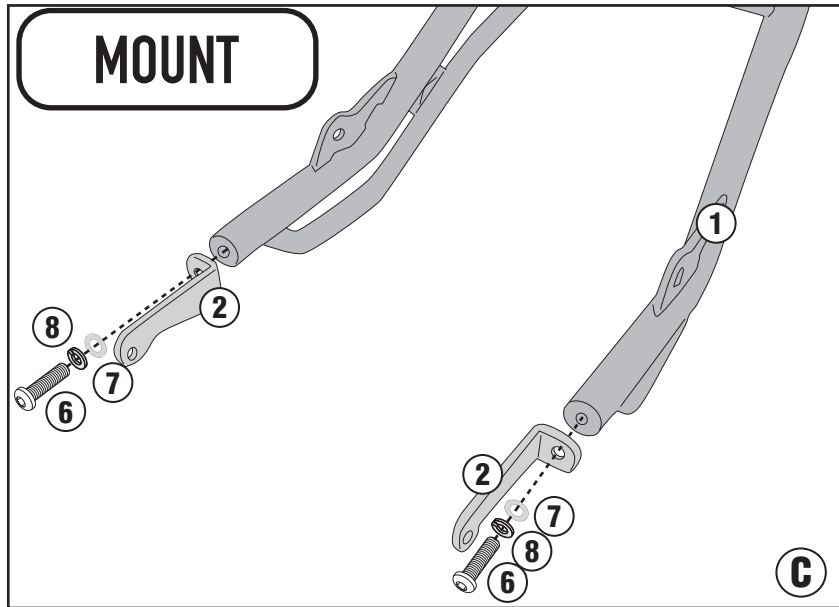

SR6416 - KR6416

PORTAPACCO SPECIFICO - SPECIFIC HOLDER - PORTE-PAQUET SPÉCIFIQUE - SPEZIFISCHER TRÄGER - PORTA-EQUIPAJE ESPECÍFICO - TRANSPORTADOR ESPECÍFICO

TRIUMPH SCRAMBLER 1200 (2019/2020)

ISTRUZIONI DI MONTAGGIO - MOUNTING INSTRUCTIONS
INSTRUCTIONS DE MONTAGE - BAUANLEITUNG
INSTRUCCIONES DE MONTAJE - INSTRUÇÕES DE MONTAGEM