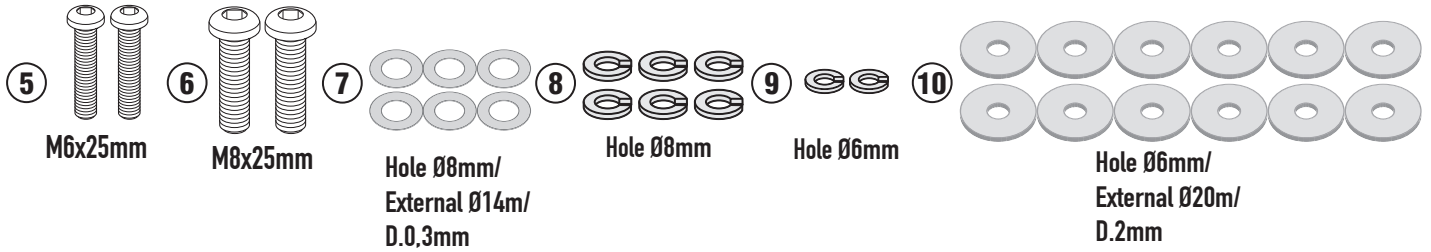

SR6416 - KR6416

PORTAPACCO SPECIFICO - SPECIFIC HOLDER - PORTE-PAQUET SPÉCIFIQUE - SPEZIFISCHER TRÄGER - PORTA-EQUIPAJE ESPECÍFICO - TRANSPORTADOR ESPECÍFICO

TRIUMPH SCRAMBLER 1200 (2019/2020)

N°	Descrizione-Description	Caratteristiche-Features	Codice-Code	Quantità-Quantity
1	Supporto - Support - Support Halterung - Soporte - Apoio	-	SR6416V	1
2	Supporto anteriore - Front support - Support avant Vordere Unterstützung - Soporte frontal - Suporte frontal	-	GL4576DXV GL4576SXV	2(Right;Left)
3	Vite - Screw - Vis - Schraube Tornillo - Parafuso	TBEI M8X60	860TBEI	2
4	Vite - Screw - Vis - Schraube Tornillo - Parafuso	TBEI M8x45	845TBEI	2
5	Vite - Screw - Vis - Schraube Tornillo - Parafuso	TBEI M6X25	625TBEI	2
6	Vite - Screw - Vis - Schraube Tornillo - Parafuso	TBEI M8X25	825TBEI	2
7	Rondella Inox - Stainless Steel Washer Rondelle Inox - Rostfreie Unterlegscheibe Aus Stahl Arandela Inox - Arruela Lisa De Aço Inox	Foro Ø8mm Esterno Ø14mm Sp.03mm	805RONX	6
8	Rondella spaccata - Split washer Scheibe - Rondelle fendue Arandela seccionada - Arruela Dentada	Foro Ø8mm	Z1060	6
9	Rondella spaccata - Split washer Scheibe - Rondelle fendue Arandela seccionada - Arruela Dentada	Foro Ø6mm	Z1063	2
10	Rondella - Washer Rondelle - Scheibe Arandela - Arruela	Foro Ø6mm Esterno Ø20mm Sp.2mm	620RON	12
11	Distanziale - Spacer Entretoise - Distanzstueck Distanciador - Espaçador	Ø16x23 Foro 12mm	C16L23F12FET	2
12	Distanziale - Spacer Entretoise - Distanzstueck Distanciador - Espaçador	Ø14x16 Foro 8,5mm	C14L16F8,5T	2
13	Componenti Originali - Original Parts Parties Originales - Original Bauteile Componentes Originales - Componentes Originais	-	-	-
14	Particolari Inclusi Nel Kit Viteria Della Piastra Components Included In The Fitting Kit Of The Plate Pièces Inclues Dans Le Kit De Vis De La Platine Die Einzelnen Teile Sind Bei Montagekit Der Platte Enthalten Despieces Incluidos En El Kit De Anclajes De La Parrilla Explodiu Incluído No Kit As Âncoras Da Grelha	-	-	-

SR6416 - KR6416

PORTAPACCO SPECIFICO - SPECIFIC HOLDER - PORTE-PAQUET SPÉCIFIQUE - SPEZIFISCHER TRÄGER - PORTA-EQUIPAJE ESPECÍFICO - TRANSPORTADOR ESPECÍFICO

TRIUMPH SCRAMBLER 1200 (2019/2020)