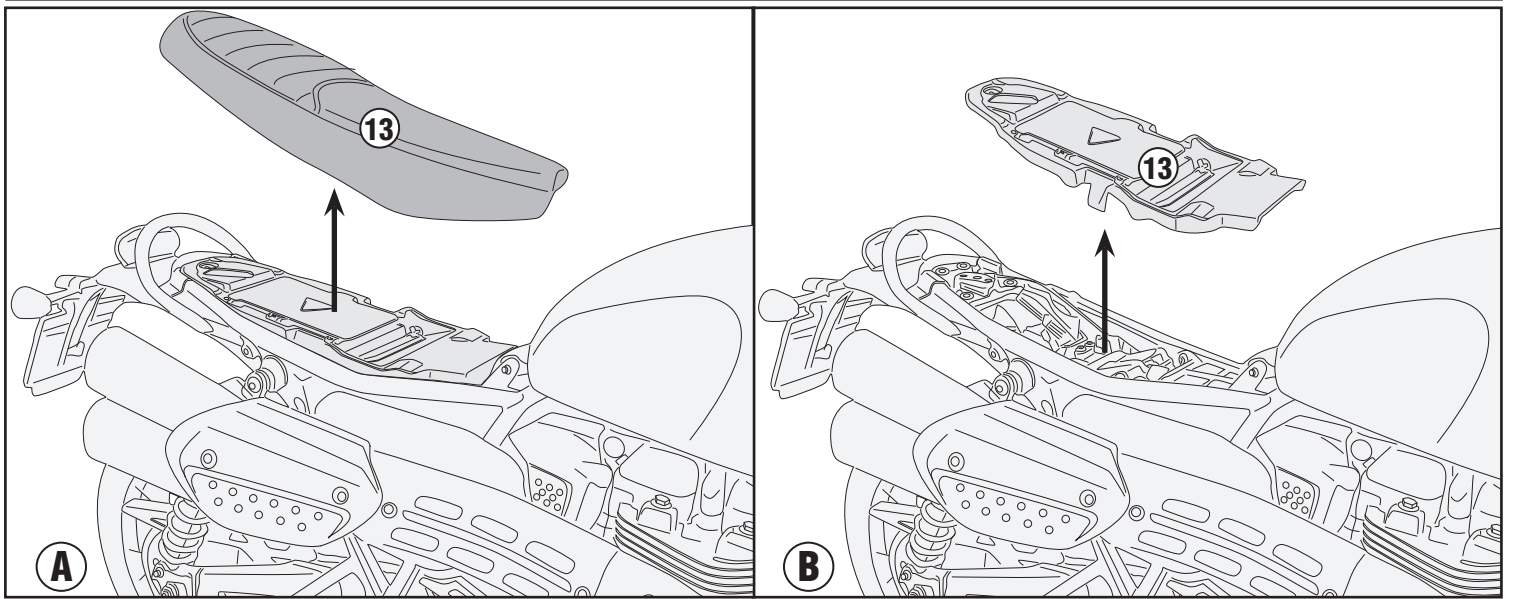

SR6416 - KR6416

PORTAPACCO SPECIFICO - SPECIFIC HOLDER - PORTE-PAQUET SPÉCIFIQUE - SPEZIFISCHER TRÄGER - PORTA-EQUIPAJE ESPECÍFICO - TRANSPORTADOR ESPECÍFICO

TRIUMPH SCRAMBLER 1200 (2019/2020)

ISTRUZIONI DI MONTAGGIO - MOUNTING INSTRUCTIONS
INSTRUCTIONS DE MONTAGE - BAUANLEITUNG
INSTRUCCIONES DE MONTAJE - INSTRUÇÕES DE MONTAGEM