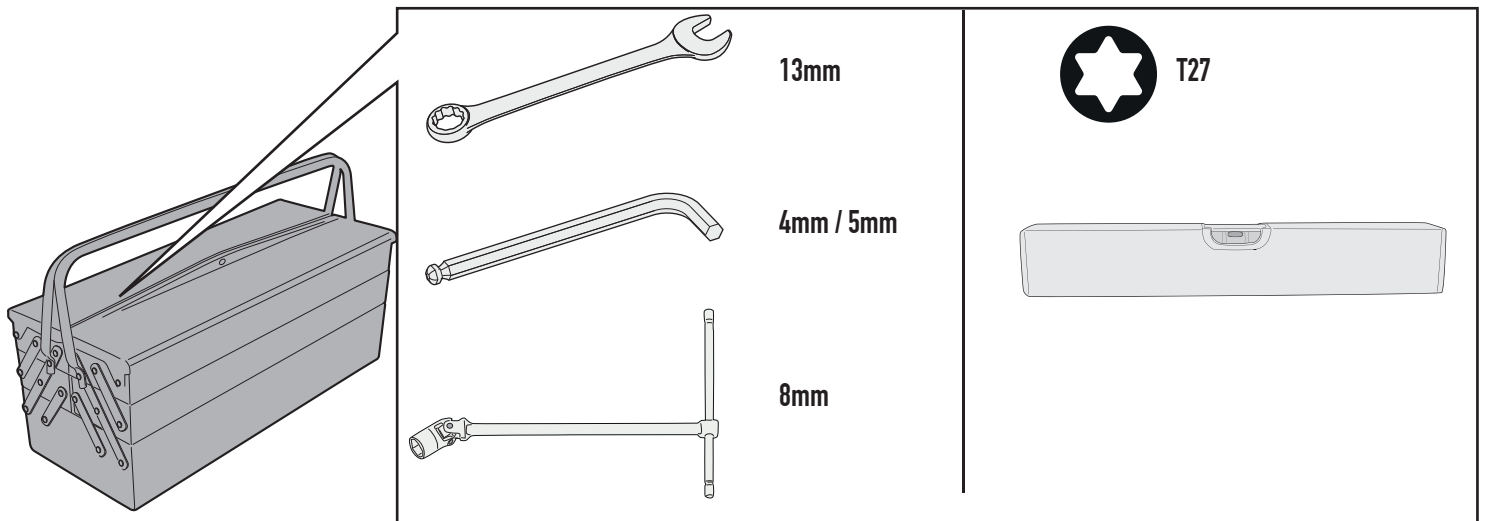

SR6416 - KR6416

PORTAPACCO SPECIFICO - SPECIFIC HOLDER - PORTE-PAQUET SPÉCIFIQUE - SPEZIFISCHER TRÄGER - PORTA-EQUIPAJE ESPECÍFICO - TRANSPORTADOR ESPECÍFICO

TRIUMPH SCRAMBLER 1200 (2019/2020)

N°	Descrizione-Description	Caratteristiche-Features	Codice-Code	Quantità-Quantity
1	Supporto - Support - Support Halterung - Soporte - Apoio	-	SR6416V	1
2	Supporto anteriore - Front support - Support avant Vordere Unterstützung - Soporte frontal - Suporte frontal	-	GL4576DXV GL4576SXV	2(Right;Left)
3	Vite - Screw - Vis - Schraube Tornillo - Parafuso	TBEI M8X60	860TBEI	2
4	Vite - Screw - Vis - Schraube Tornillo - Parafuso	TBEI M8x45	845TBEI	2
5	Vite - Screw - Vis - Schraube Tornillo - Parafuso	TBEI M6X25	625TBEI	2
6	Vite - Screw - Vis - Schraube Tornillo - Parafuso	TBEI M8X25	825TBEI	2
7	Rondella Inox - Stainless Steel Washer Rondelle Inox - Rostfreie Unterlegscheibe Aus Stahl Arandela Inox - Arruela Lisa De Aço Inox	Foro Ø8mm Esterno Ø14mm Sp.03mm	805RONX	6
8	Rondella spaccata - Split washer Scheibe - Rondelle fendue Arandela seccionada - Arruela Dentada	Foro Ø8mm	Z1060	6
9	Rondella spaccata - Split washer Scheibe - Rondelle fendue Arandela seccionada - Arruela Dentada	Foro Ø6mm	Z1063	2
10	Rondella - Washer Rondelle - Scheibe Arandela - Arruela	Foro Ø6mm Esterno Ø20mm Sp.2mm	620RON	12
11	Distanziale - Spacer Entretoise - Distanzstueck Distanciador - Espaçador	Ø16x23 Foro 12mm	C16L23F12FET	2
12	Distanziale - Spacer Entretoise - Distanzstueck Distanciador - Espaçador	Ø14x16 Foro 8,5mm	C14L16F8,5T	2
13	Componenti Originali - Original Parts Parties Originales - Original Bauteile Componentes Originales - Componentes Originais	-	-	-
14	Particolari Inclusi Nel Kit Viteria Della Piastra Components Included In The Fitting Kit Of The Plate Pièces Inclues Dans Le Kit De Vis De La Platine Die Einzelnen Teile Sind Bei Montagekit Der Platte Enthalten Despieces Incluidos En El Kit De Anclajes De La Parrilla Explodiu Incluído No Kit As Âncoras Da Grelha	-	-	-

SR6416 - KR6416

PORTAPACCO SPECIFICO - SPECIFIC HOLDER - PORTE-PAQUET SPÉCIFIQUE - SPEZIFISCHER TRÄGER - PORTA-EQUIPAJE ESPECÍFICO - TRANSPORTADOR ESPECÍFICO

TRIUMPH SCRAMBLER 1200 (2019/2020)