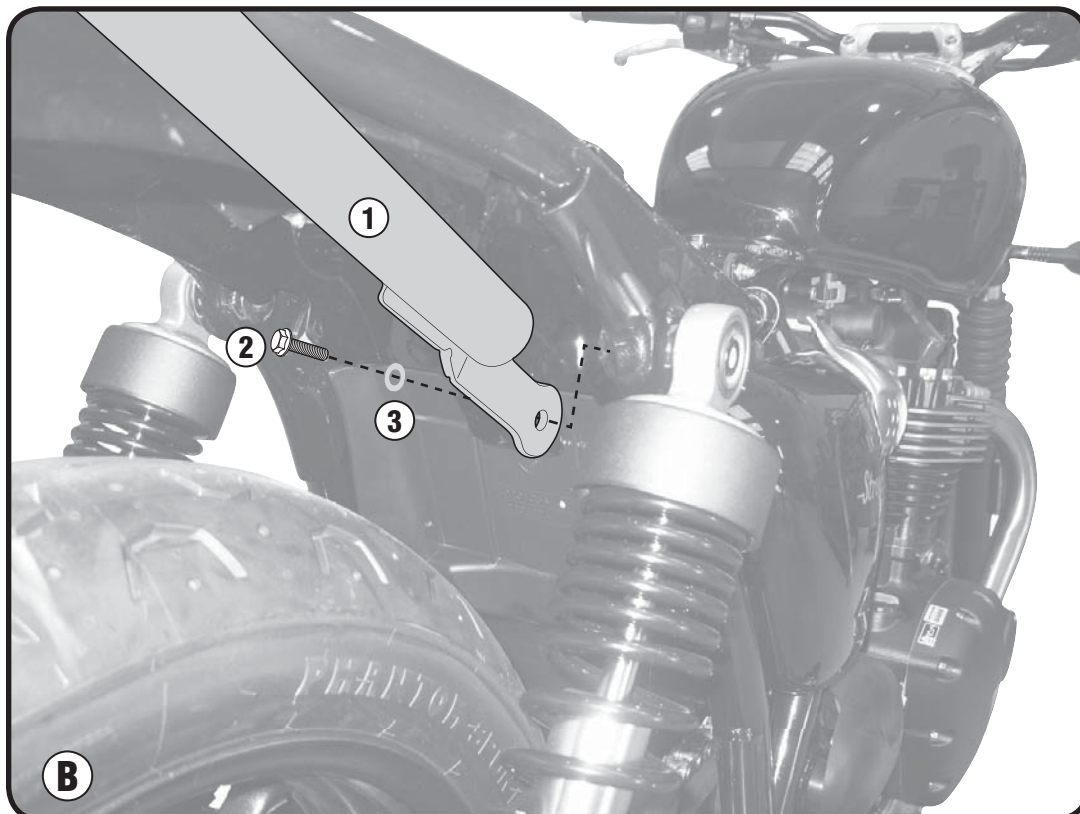

SR6407 - KR6407

PORTAPACCO SPECIFICO - SPECIFIC HOLDER - PORTE-PAQUET SPECIFIQUE - SPEZIFISCHER TRÄGER - PORTA-EQUIPAJE ESPECÍFICO - TRANSPORTADOR ESPECÍFICO

TRIUMPH STREET TWIN 900 (2016)

ISTRUZIONI DI MONTAGGIO - MOUNTING INSTRUCTIONS
INSTRUCTIONS DE MONTAGE - BAUANLEITUNG
INSTRUCCIONES DE MONTAJE - INSTRUÇÕES DE MONTAGEM