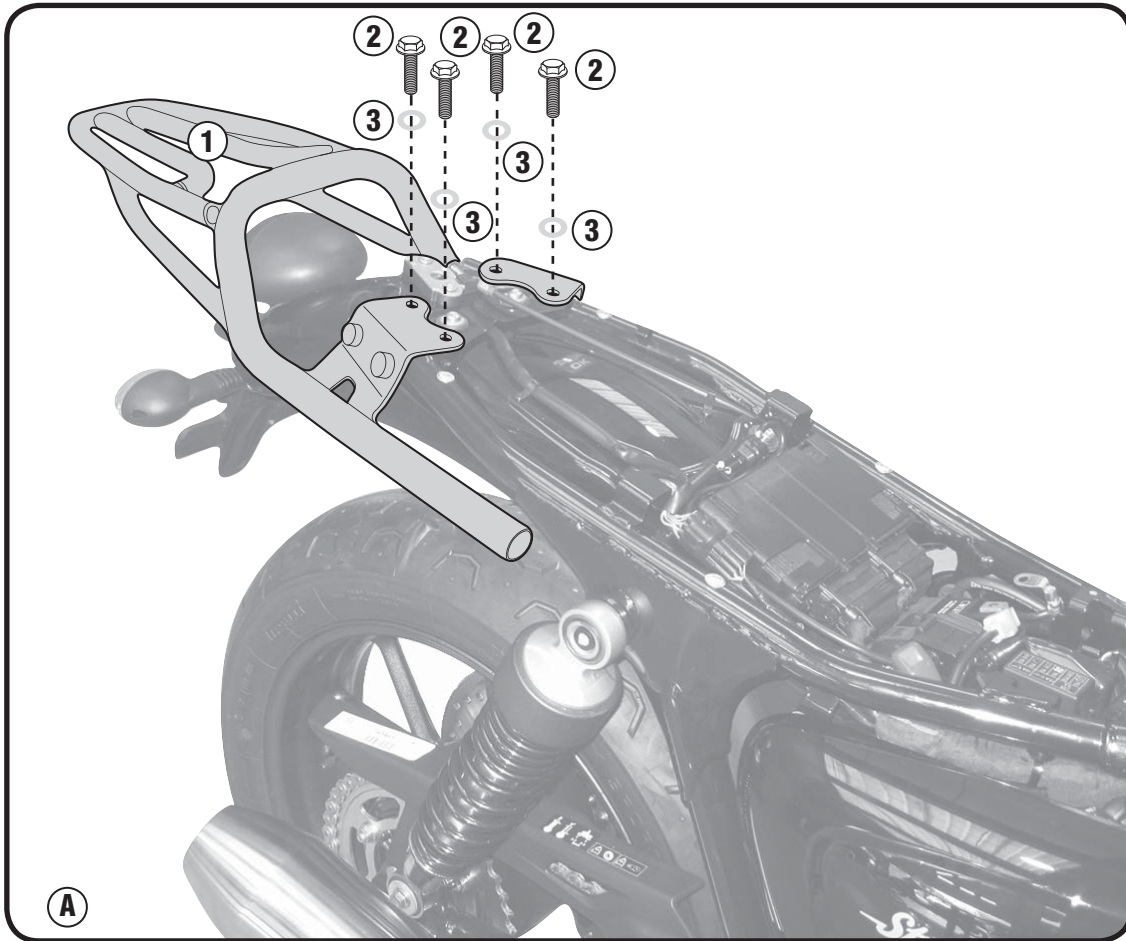

SR6407 - KR6407

PORTAPACCO SPECIFICO - SPECIFIC HOLDER - PORTE-PAQUET SPECIFIQUE - SPEZIFISCHER TRÄGER - PORTA-EQUIPAJE ESPECÍFICO - TRANSPORTADOR ESPECÍFICO

TRIUMPH STREET TWIN 900 (2016)

ISTRUZIONI DI MONTAGGIO - MOUNTING INSTRUCTIONS
INSTRUCTIONS DE MONTAGE - BAUANLEITUNG
INSTRUCCIONES DE MONTAJE - INSTRUÇÕES DE MONTAGEM