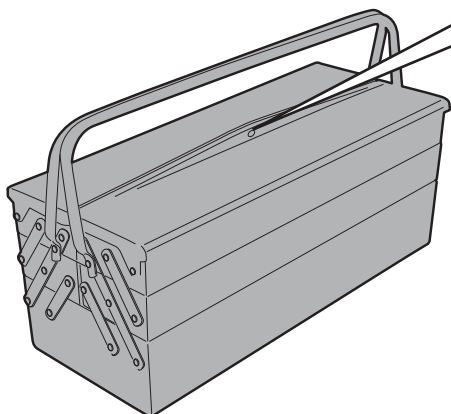

SR6407 - KR6407

PORTAPACCO SPECIFICO - SPECIFIC HOLDER - PORTE-PAQUET SPÉCIFIQUE - SPEZIFISCHER TRÄGER - PORTA-EQUIPAJE ESPECÍFICO - TRANSPORTADOR ESPECÍFICO

TRIUMPH STREET TWIN 900 (2016)

N°	Descrizione	Caratteristiche	Codice	Quantità
1	Supporto - Support - Support Halierung - Soporte - Apoio	-	SR6407S	1
2	Vite - Screw Vis - Schraube Tornillo - Parafuso	TECF M8x20	820TECF	6
3	Rondella - Washer Rondelle - Scheibe Arandela - Arruela	-	805RONX	6

1

2

3

ISTRUZIONI DI MONTAGGIO - MOUNTING INSTRUCTIONS
INSTRUCTIONS DE MONTAGE - BAUANLEITUNG
INSTRUCCIONES DE MONTAJE - INSTRUÇÕES DE MONTAGEM

SR6407 - KR6407

PORTAPACCO SPECIFICO - SPECIFIC HOLDER - PORTE-PAQUET SPECIFIQUE - SPEZIFISCHER TRÄGER - PORTA-EQUIPAJE ESPECÍFICO - TRANSPORTADOR ESPECÍFICO