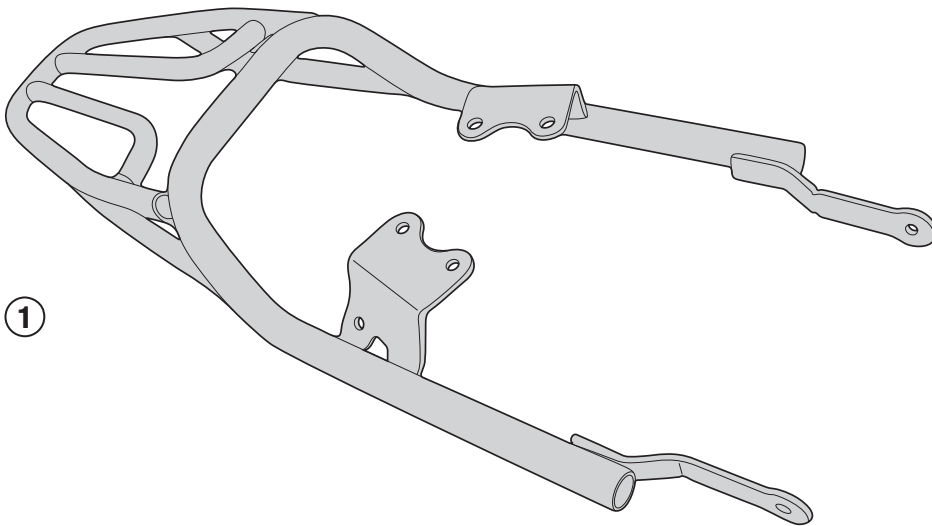

SR6407 - KR6407

PORTAPACCO SPECIFICO - SPECIFIC HOLDER - PORTE-PAQUET SPÉCIFIQUE - SPEZIFISCHER TRÄGER - PORTA-EQUIPAJE ESPECÍFICO - TRANSPORTADOR ESPECÍFICO

TRIUMPH STREET TWIN 900 (2016)

N°	Descrizione	Caratteristiche	Codice	Quantità
1	Supporto - Support - Support Halierung - Soporte - Apoio	-	SR6407S	1
2	Vite - Screw Vis - Schraube Tornillo - Parafuso	TECF M8x20	820TECF	6
3	Rondella - Washer Rondelle - Scheibe Arandela - Arruela	-	805RONX	6

1

2

3

ISTRUZIONI DI MONTAGGIO - MOUNTING INSTRUCTIONS
INSTRUCTIONS DE MONTAGE - BAUANLEITUNG
INSTRUCCIONES DE MONTAJE - INSTRUÇÕES DE MONTAGEM

SR6407 - KR6407

PORTAPACCO SPECIFICO - SPECIFIC HOLDER - PORTE-PAQUET SPECIFIQUE - SPEZIFISCHER TRÄGER - PORTA-EQUIPAJE ESPECÍFICO - TRANSPORTADOR ESPECÍFICO