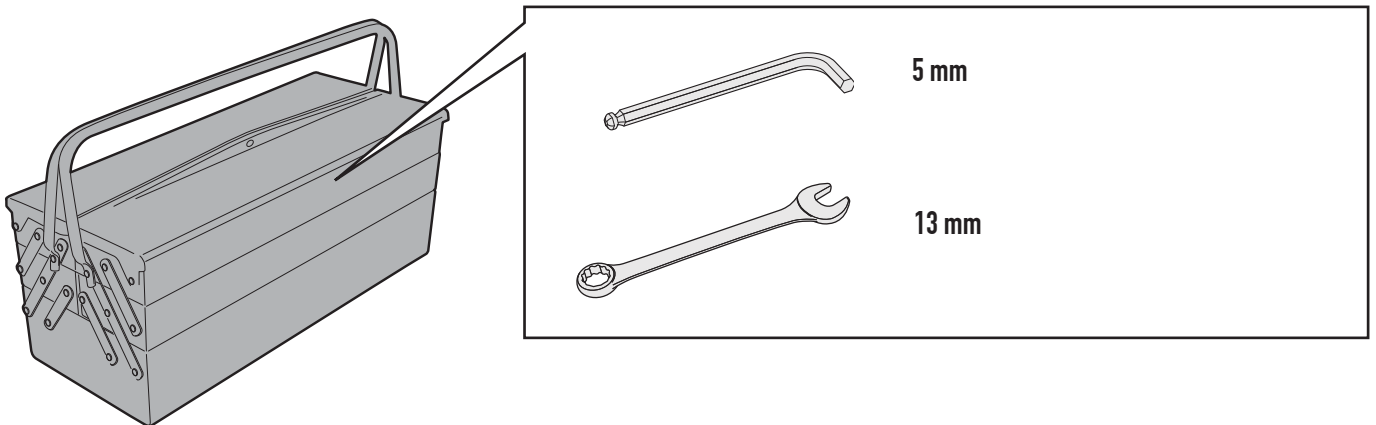

SR6107 - KR6107

PORTAPACCO SPECIFICO - SPECIFIC HOLDER - PORTE-PAQUET SPÉCIFIQUE - SPEZIFISCHER TRÄGER - PORTA-EQUIPAJE ESPECÍFICO - TRANSPORTADOR ESPECÍFICO

KIMCO DOWNTOWN 350 (2015)

N°	Descrizione	Caratteristiche	Codice	Quantità
1	Supporto - Support - Support Halterung - Soporte - Apoio	-	GL2927V	1
2	Supporto - Support - Support Halterung - Soporte - Apoio	-	GL2928P	1
3	Vite - Screw Vis - Schraube Tornillo - Parafuso	TSCEI M8x140	8140TSP	2
4	Vite - Screw Vis - Schraube Tornillo - Parafuso	TSCEI M8x20	820TSP	2
5	Vite - Screw Vis - Schraube Tornillo - Parafuso	TCEI M6x20	620TCEI	2
6	Distanziale - Spacer Entretoise - Distanzstueck Distanciador - Espaçador	Ø 18x20 foro 8,5	C18L20F8,5	2
7	Distanziale - Spacer Entretoise - Distanzstueck Distanciador - Espaçador	Ø 22x20 foro 10,5	C22L20F10,5	2
8	Dado - Bolt - Erou Mutter - Tuerca - Porca	Auto Bloccante Flangiato Ribassato M8	8DADIFN	2
9	Particolari Inclusi Nel Kit Viteria Della Piastra Components Included In The Fitting Kit Of The Plate Pièces Incluses Dans Le Kit De Vis De La Platine Die Einzelnen Teile Sind Bei Montagekit Der Platte Enthalten Despie- ces Incluidos En El Kit De Anclajes De La Parrilla Explodiu incluído no Kit as âncoras da grelha			

SR6107 - KR6107

PORTAPACCO SPECIFICO - SPECIFIC HOLDER - PORTE-PAQUET SPÉCIFIQUE - SPEZIFISCHER TRÄGER - PORTA-EQUIPAJE ESPECÍFICO - TRANSPORTADOR ESPECÍFICO

KIMCO DOWNTOWN 350 (2015)