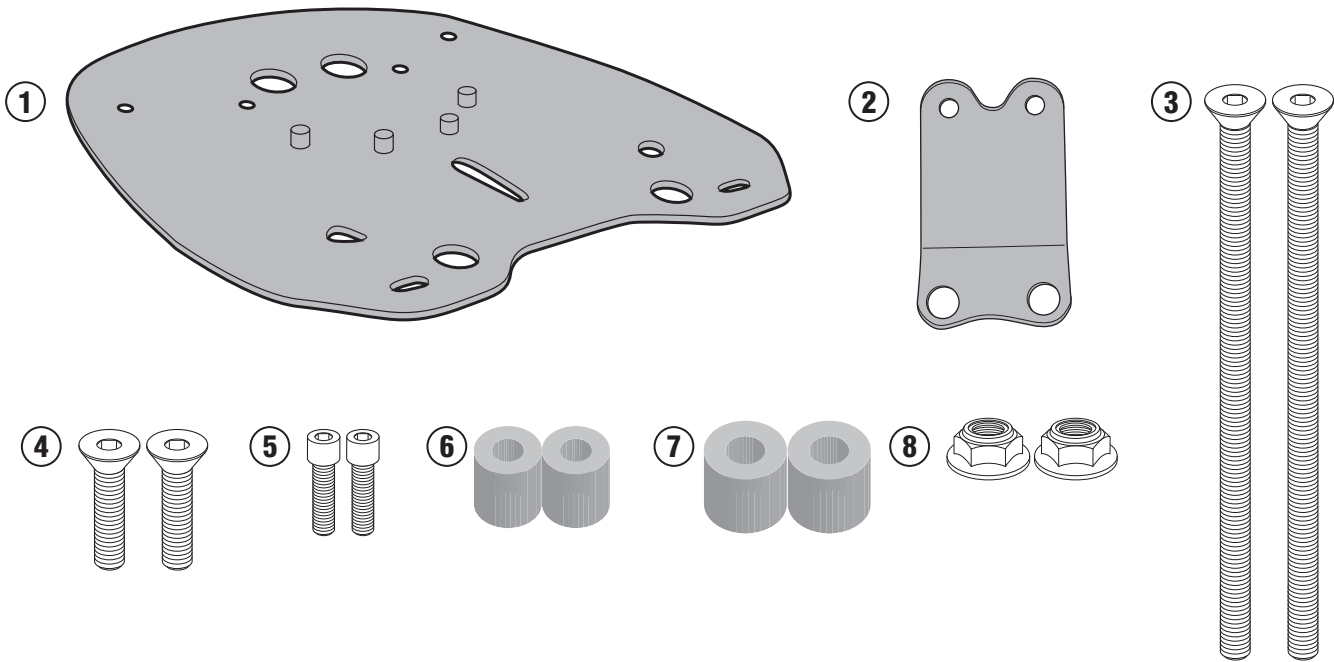

SR6107 - KR6107

PORTAPACCO SPECIFICO - SPECIFIC HOLDER - PORTE-PAQUET SPÉCIFIQUE - SPEZIFISCHER TRÄGER - PORTA-EQUIPAJE ESPECÍFICO - TRANSPORTADOR ESPECÍFICO

KIMCO DOWNTOWN 350 (2015)

N°	Descrizione	Caratteristiche	Codice	Quantità
1	Supporto - Support - Support Halterung - Soporte - Apoio	-	GL2927V	1
2	Supporto - Support - Support Halterung - Soporte - Apoio	-	GL2928P	1
3	Vite - Screw Vis - Schraube Tornillo - Parafuso	TSCEI M8x140	8140TSP	2
4	Vite - Screw Vis - Schraube Tornillo - Parafuso	TSCEI M8x20	820TSP	2
5	Vite - Screw Vis - Schraube Tornillo - Parafuso	TCEI M6x20	620TCEI	2
6	Distanziale - Spacer Entretoise - Distanzstueck Distanciador - Espaçador	Ø 18x20 foro 8,5	C18L20F8,5	2
7	Distanziale - Spacer Entretoise - Distanzstueck Distanciador - Espaçador	Ø 22x20 foro 10,5	C22L20F10,5	2
8	Dado - Bolt - Erou Mutter - Tuerca - Porca	Auto Bloccante Flangiato Ribassato M8	8DADIFN	2
9	Particolari Inclusi Nel Kit Viteria Della Piastra Components Included In The Fitting Kit Of The Plate Pièces Incluses Dans Le Kit De Vis De La Platine Die Einzelnen Teile Sind Bei Montagekit Der Platte Enthalten Despie- ces Incluidos En El Kit De Anclajes De La Parrilla Explodiu incluído no Kit as âncoras da grelha			

SR6107 - KR6107

PORTAPACCO SPECIFICO - SPECIFIC HOLDER - PORTE-PAQUET SPÉCIFIQUE - SPEZIFISCHER TRÄGER - PORTA-EQUIPAJE ESPECÍFICO - TRANSPORTADOR ESPECÍFICO

KIMCO DOWNTOWN 350 (2015)