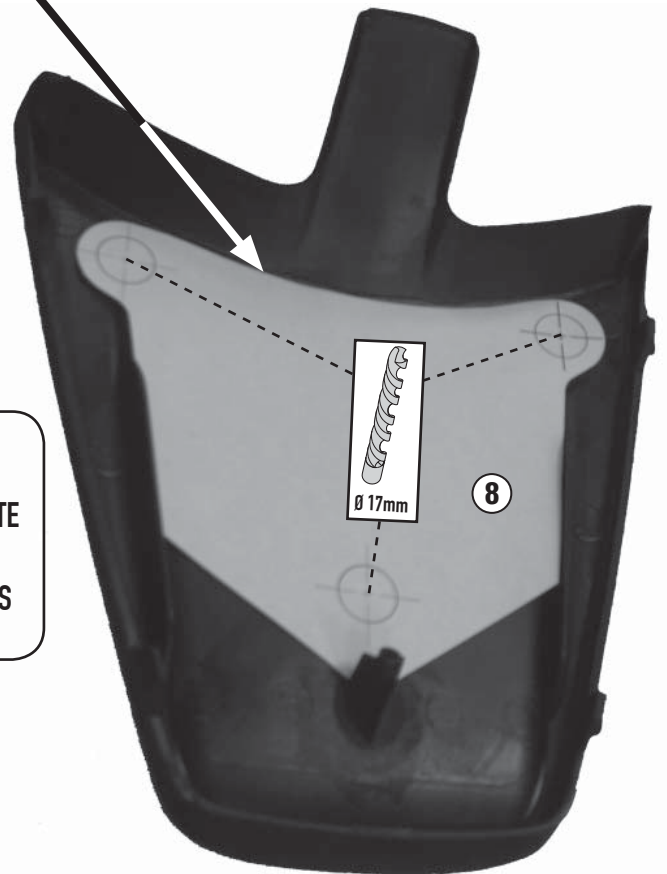

SR5612 - KR5612

PORTAPACCO SPECIFICO - SPECIFIC HOLDER - PORTE-PAQUET SPÉCIFIQUE - SPEZIFISCHER TRÄGER - PORTA-EQUIPAJE ESPECÍFICO - TRANSPORTADOR ESPECÍFICO

PIAGGIO MEDLEY 125 - 150 (2016)

N°	Descrizione	Caratteristiche	Codice	Quantità
1	Supporto - Support - Support Halierung - Soporte - Apoio	-	GL3160	1
2	Vite - Screw Vis - Schraube Tornillo - Parafuso	TSP M6x50	650TSP	3
3	Vite - Screw Vis - Schraube Tornillo - Parafuso	TCEI M6x20	620TCEI	4
4	Particolari Inclusi Nel Kit Viteria Della Piastra Components Included In The Fitting Kit Of The Plate Pièces Inclues Dans Le Kit De Vis De La Platine Die Einzelnen Teile Sind Bei Montagekit Der Platte Enthalten Despieces Incluidos En El Kit De Anclajes De La Parrilla Explodiu incluído no Kit as âncoras da grelha	-	-	-
5	Distanziale - Spacer Entretoise - Distanzstueck - Distanciador	Ø16x25 Foro 8,5mm	C16L25F8,5T	3
6	Dado - Bolt - Ecrou Mutter - Tuerca	Dado Autobloccante Flangiato M6	6DADIAFLN	3
7	Rondella - Washer Rondelle - Scheibe Arandela - Arruela	-	616RONX	3
8	Dima di foratura - Drilling template - Gabarit de perçage Plantilla de perforación - Bohrmarkierungen - Gabarito de perfuração	-	Z2406	1

ISTRUZIONI DI MONTAGGIO - MOUNTING INSTRUCTIONS
INSTRUCTIONS DE MONTAGE - BAUANLEITUNG
INSTRUCCIONES DE MONTAJE - INSTRUÇÕES DE MONTAGEM

SR5612 - KR5612

PORTAPACCO SPECIFICO - SPECIFIC HOLDER - PORTE-PAQUET SPÉCIFIQUE - SPEZIFISCHER TRÄGER - PORTA-EQUIPAJE ESPECÍFICO - TRANSPORTADOR ESPECÍFICO

PIAGGIO MEDLEY 125 - 150 (2016)

SI CONSIGLIA DI FORARE PRIMA CON UNA PUNTA DI DIAMETRO MINORE
WE SUGGEST YOU TO DRILL FIRST WITH A SMALLER DIAM BIT
ON CONSEILLE DE PERCER D'ABORD AVEC UNE MECHE DE DIAM. PLUS PETITE
WIR EMPFEHLEN ZUEST EINE KLEINERE BOHRESPITZE ZU BENUTZEN
ACONSEJAMOS REALIZAR LOS AGUJEROS PRIMERO CON UN DIAMETRO MAS PEQUEÑO