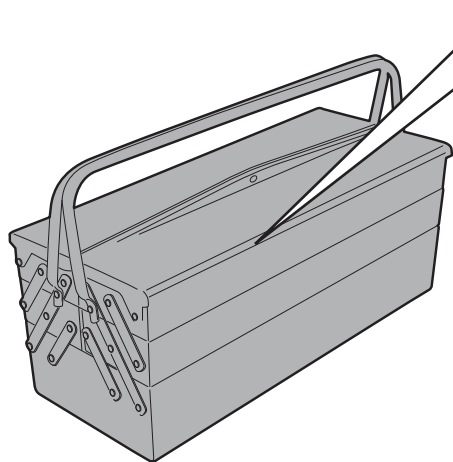

SR5612 - KR5612

PORTAPACCO SPECIFICO - SPECIFIC HOLDER - PORTE-PAQUET SPÉCIFIQUE - SPEZIFISCHER TRÄGER - PORTA-EQUIPAJE ESPECÍFICO - TRANSPORTADOR ESPECÍFICO

PIAGGIO MEDLEY 125 - 150 (2016)

N°	Descrizione	Caratteristiche	Codice	Quantità
1	Supporto - Support - Support Halierung - Soporte - Apoio	-	GL3160	1
2	Vite - Screw Vis - Schraube Tornillo - Parafuso	TSP M6x50	650TSP	3
3	Vite - Screw Vis - Schraube Tornillo - Parafuso	TCEI M6x20	620TCEI	4
4	Particolari Inclusi Nel Kit Viteria Della Piastra Components Included In The Fitting Kit Of The Plate Pièces Inclues Dans Le Kit De Vis De La Platine Die Einzelnen Teile Sind Bei Montagekit Der Platte Enthalten Despieces Incluidos En El Kit De Anclajes De La Parrilla Explodiu incluído no Kit as âncoras da grelha	-	-	-
5	Distanziale - Spacer Entretoise - Distanzstueck - Distanciador	Ø16x25 Foro 8,5mm	C16L25F8,5T	3
6	Dado - Bolt - Ecrou Mutter - Tuerca	Dado Autobloccante Flangiato M6	6DADIAFLN	3
7	Rondella - Washer Rondelle - Scheibe Arandela - Arruela	-	616RONX	3
8	Dima di foratura - Drilling template - Gabarit de perçage Plantilla de perforación - Bohrmarkierungen - Gabarito de perfuração	-	Z2406	1

ISTRUZIONI DI MONTAGGIO - MOUNTING INSTRUCTIONS
INSTRUCTIONS DE MONTAGE - BAUANLEITUNG
INSTRUCCIONES DE MONTAJE - INSTRUÇÕES DE MONTAGEM

SR5612 - KR5612

PORTAPACCO SPECIFICO - SPECIFIC HOLDER - PORTE-PAQUET SPÉCIFIQUE - SPEZIFISCHER TRÄGER - PORTA-EQUIPAJE ESPECÍFICO - TRANSPORTADOR ESPECÍFICO

PIAGGIO MEDLEY 125 - 150 (2016)

SI CONSIGLIA DI FORARE PRIMA CON UNA PUNTA DI DIAMETRO MINORE
WE SUGGEST YOU TO DRILL FIRST WITH A SMALLER DIAM BIT
ON CONSEILLE DE PERCER D'ABORD AVEC UNE MECHE DE DIAM. PLUS PETITE
WIR EMPFEHLEN ZUEST EINE KLEINERE BOHRESPITZE ZU BENUTZEN
ACONSEJAMOS REALIZAR LOS AGUJEROS PRIMERO CON UN DIAMETRO MAS PEQUEÑO