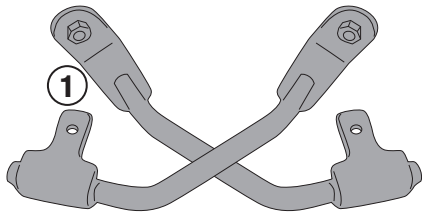

SR3125 - KR3125

PORTAPACCO SPECIFICO - SPECIFIC HOLDER - PORTE-PAQUET SPÉCIFIQUE - SPEZIFISCHER TRÄGER - PORTA-EQUIPAJE ESPECÍFICO - TRANSPORTADOR ESPECÍFICO

SUZUKI V-STROM 800DE (2023)

GNB3073DXV/GNB3073SXV