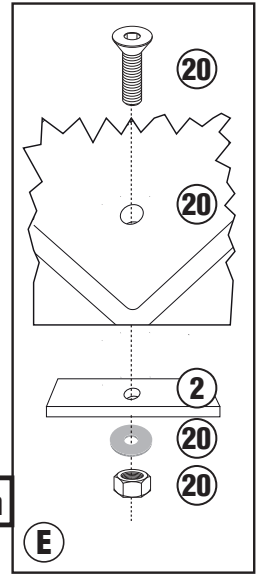

TIGHTENING TORQUE 7,5Nm