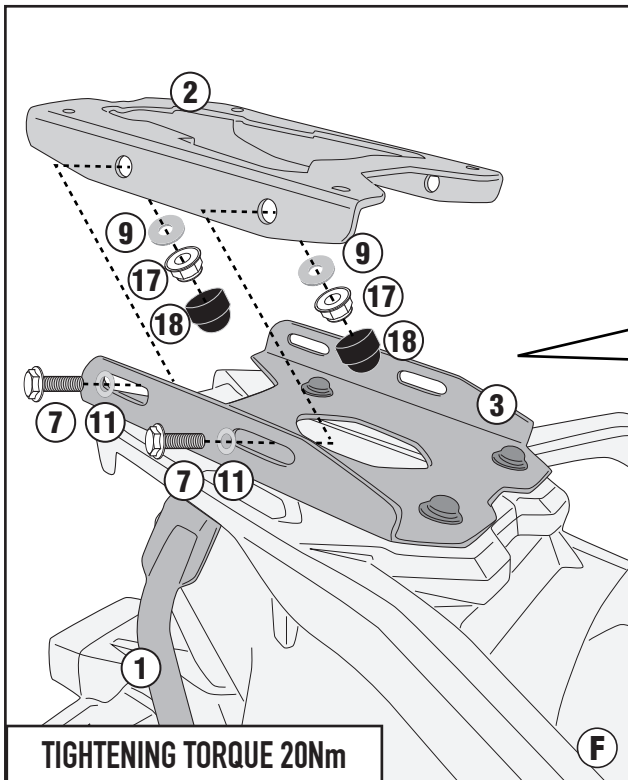

SR3125 - KR3125

PORTAPACCO SPECIFICO - SPECIFIC HOLDER - PORTE-PAQUET SPÉCIFIQUE - SPEZIFISCHER TRÄGER - PORTA-EQUIPAJE ESPECÍFICO - TRANSPORTADOR ESPECÍFICO

SUZUKI V-STROM 800DE (2023)