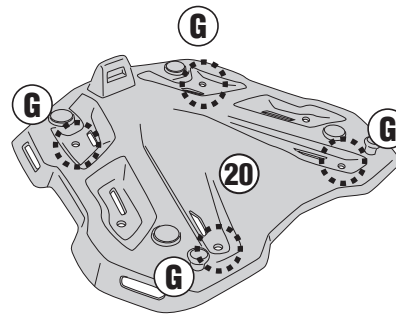

Hole Ø9mm/
External Ø32mm/
D.2mm

Hole Ø8mm/
External Ø14mm/
D.0.3mm

Hole Ø6mm/
External Ø18mm/
D.1.5mm

Hole Ø10.5mm/
External Ø24mm/
H.18mm

Hole Ø8.2mm/
External Ø12mm/
H.17mm

Hole Ø8.2mm/
External Ø24mm/
H.6mm

SR3125 - KR3125

PORTAPACCO SPECIFICO - SPECIFIC HOLDER - PORTE-PAQUET SPÉCIFIQUE - SPEZIFISCHER TRÄGER - PORTA-EQUIPAJE ESPECÍFICO - TRANSPORTADOR ESPECÍFICO

SUZUKI V-STROM 800DE (2023)

M5/M7/M5M/M6M/M8/M9 PLATE

M8 PLATE

TIGHTENING TORQUE 7,5Nm

M5/M7/M5M/M6M PLATE

TIGHTENING TORQUE 7,5Nm

M9 PLATE

TIGHTENING TORQUE 7,5Nm