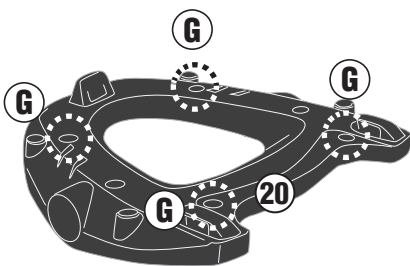

Hole Ø9mm/
External Ø32mm/
D.2mm

Hole Ø8mm/
External Ø14mm/
D.0.3mm

Hole Ø6mm/
External Ø18mm/
D.1.5mm

Hole Ø10.5mm/
External Ø24mm/
H.18mm

Hole Ø8.2mm/
External Ø12mm/
H.17mm

Hole Ø8.2mm/
External Ø24mm/
H.6mm

SR3125 - KR3125

PORTAPACCO SPECIFICO - SPECIFIC HOLDER - PORTE-PAQUET SPÉCIFIQUE - SPEZIFISCHER TRÄGER - PORTA-EQUIPAJE ESPECÍFICO - TRANSPORTADOR ESPECÍFICO

SUZUKI V-STROM 800DE (2023)

M5/M7/M5M/M6M/M8/M9 PLATE

M8 PLATE

TIGHTENING TORQUE 7,5Nm

M5/M7/M5M/M6M PLATE

TIGHTENING TORQUE 7,5Nm

M9 PLATE

TIGHTENING TORQUE 7,5Nm