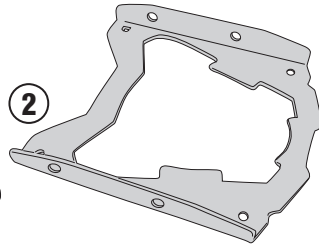

SR3125 - KR3125

PORTAPACCO SPECIFICO - SPECIFIC HOLDER - PORTE-PAQUET SPÉCIFIQUE - SPEZIFISCHER TRÄGER - PORTA-EQUIPAJE ESPECÍFICO - TRANSPORTADOR ESPECÍFICO

SUZUKI V-STROM 800DE (2023)

GL5566V

M8

CHECK THE SCREW LENGTH HERE

ISTRUZIONI DI MONTAGGIO - MOUNTING INSTRUCTIONS
INSTRUCTIONS DE MONTAGE - BAUANLEITUNG
INSTRUCCIONES DE MONTAJE - INSTRUÇÕES DE MONTAGEM