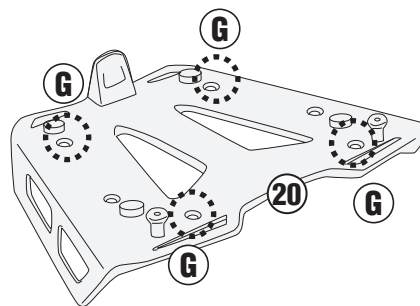

SR3125 - KR3125

PORTAPACCO SPECIFICO - SPECIFIC HOLDER - PORTE-PAQUET SPÉCIFIQUE - SPEZIFISCHER TRÄGER - PORTA-EQUIPAJE ESPECÍFICO - TRANSPORTADOR ESPECÍFICO

SUZUKI V-STROM 800DE (2023)

M5/M7/M5M/M6M/M8/M9 PLATE

M8 PLATE

TIGHTENING TORQUE 7,5Nm

M5/M7/M5M/M6M PLATE

TIGHTENING TORQUE 7,5Nm

M9 PLATE

TIGHTENING TORQUE 7,5Nm