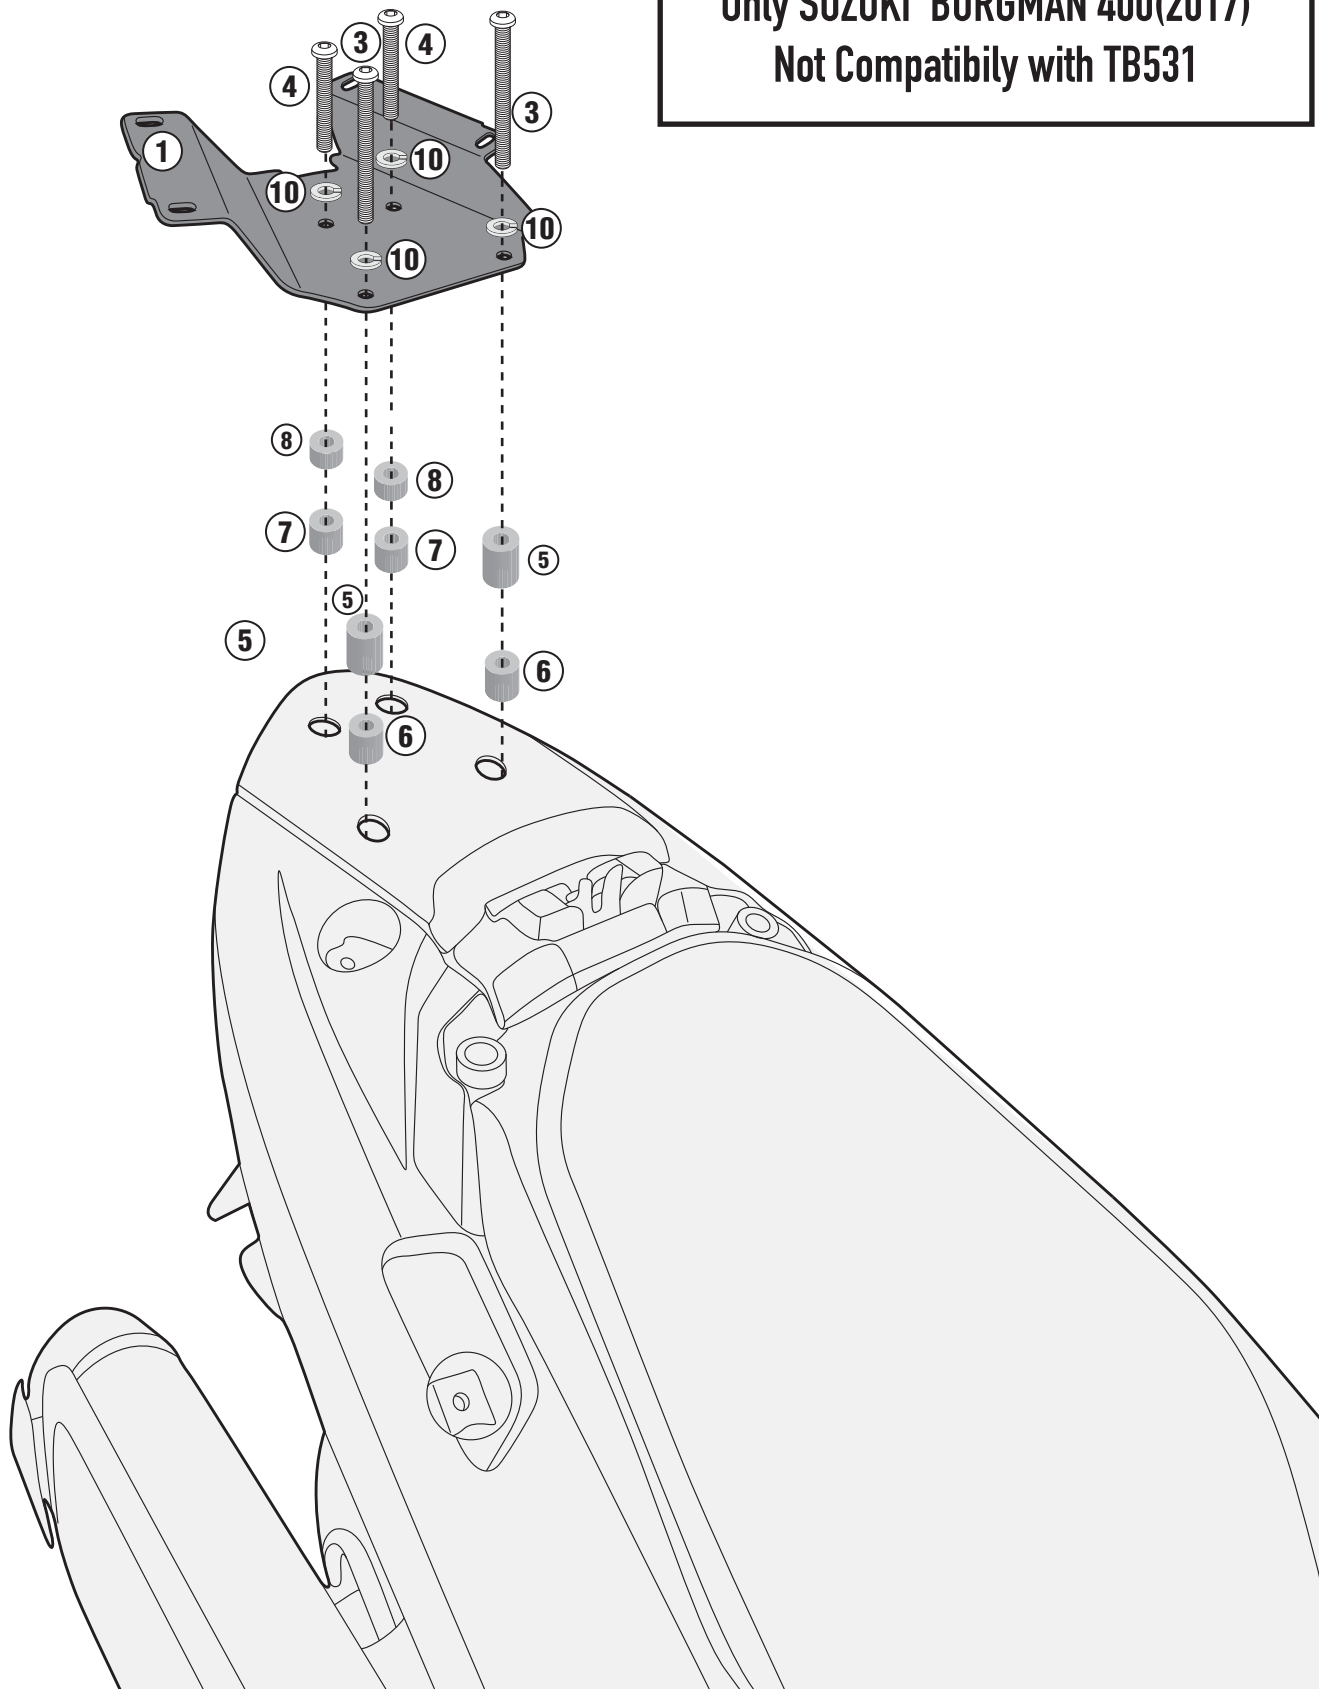

F

SR3115 - KR3115

PORTAPACCO SPECIFICO - SPECIFIC HOLDER - PORTE-PAQUET SPÉCIFIQUE - SPEZIFISCHER TRÄGER - PORTA-EQUIPAJE ESPECÍFICO

SUZUKI BURGMAN 400 (2006 - 2016)

SUZUKI BURGMAN 400 (2017)

Only SUZUKI BURGMAN 400(2017)
Not Compatibly with TB531