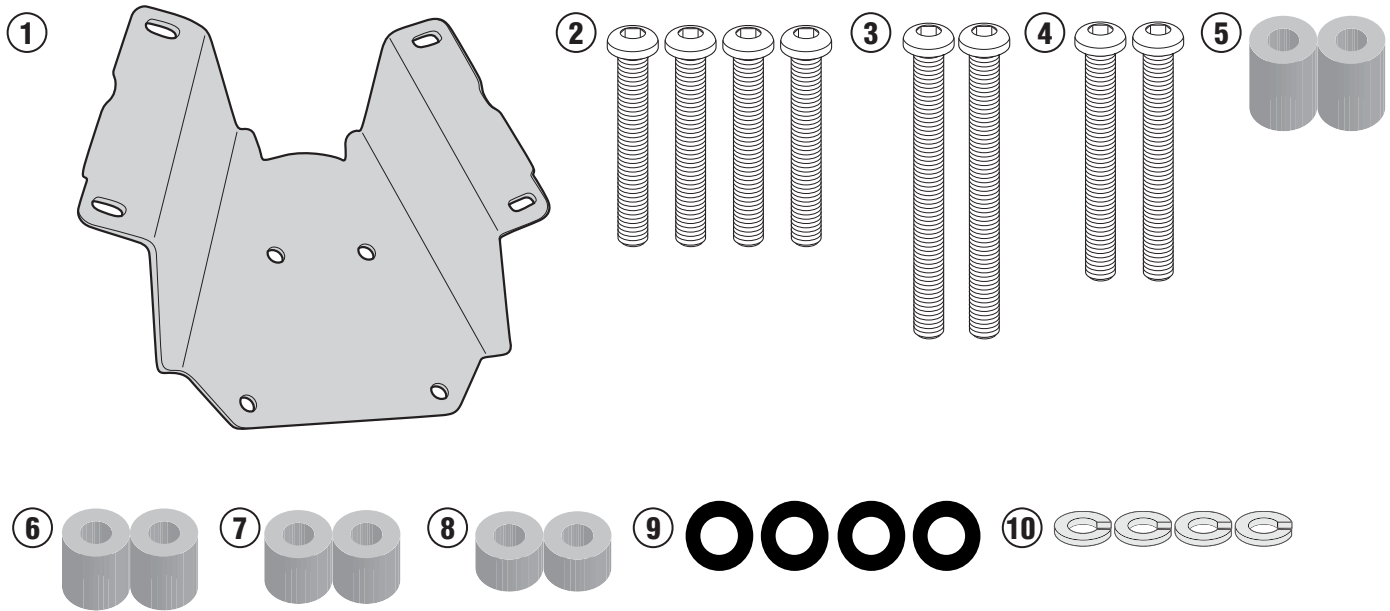

SR3115 - KR3115

PORTAPACCO SPECIFICO - SPECIFIC HOLDER - PORTE-PAQUET SPÉCIFIQUE - SPEZIFISCHER TRÄGER - PORTA-EQUIPAJE ESPECÍFICO

SUZUKI BURGMAN 400 (2006 - 2016)

SUZUKI BURGMAN 400 (2017)

N°	Descrizione	Caratteristiche	Codice	Quantità
1	Supporto - Support - Support Halterung - Sopoorte - Apoio	-	GL3652V	1
2	Vite - Screw Vis - Schraube Tornillo - Parafuso	TBEI M8x45	845TBEI	4
3	Vite - Screw Vis - Schraube Tornillo - Parafuso	TBEI M8x70	870TBEI	2
4	Vite - Screw Vis - Schraube Tornillo - Parafuso	TBEI M8x55	855TBEI	2
5	Distanziale - Spacer Entretoise - Distanzstueck Distanciador - Espaçador	Ø18x25 Foro 8,5mm	C18L25F8,5T	2
6	Distanziale - Spacer Entretoise - Distanzstueck Distanciador - Espaçador	Ø18x20 Foro 8,5mm	C18L20F8,5T	2
7	Distanziale - Spacer Entretoise - Distanzstueck Distanciador - Espaçador	Ø18x17 Foro 8,5mm	C18L17F8,5T	2
8	Distanziale - Spacer Entretoise - Distanzstueck Distanciador - Espaçador	Ø18x12 Foro 8,5mm	C18L12F8,5T	2
9	MOUSSE	-	Z1072	4
10	Rondella - Washer Rondelle - Scheibe Arandela - Arruela	-	Z1060	4

SR3115 - KR3115

PORTAPACCO SPECIFICO - SPECIFIC HOLDER - PORTE-PAQUET SPÉCIFIQUE - SPEZIFISCHER TRÄGER - PORTA-EQUIPAJE ESPECÍFICO

SUZUKI BURGMAN 400 (2006 - 2016)

SUZUKI BURGMAN 400 (2017)

SR3115 - KR3115

PORTAPACCO SPECIFICO - SPECIFIC HOLDER - PORTE-PAQUET SPÉCIFIQUE - SPEZIFISCHER TRÄGER - PORTA-EQUIPAJE ESPECÍFICO

SUZUKI BURGMAN 400 (2006 - 2016)

SUZUKI BURGMAN 400 (2017)

SR3115 - KR3115

PORTAPACCO SPECIFICO - SPECIFIC HOLDER - PORTE-PAQUET SPÉCIFIQUE - SPEZIFISCHER TRÄGER - PORTA-EQUIPAJE ESPECÍFICO