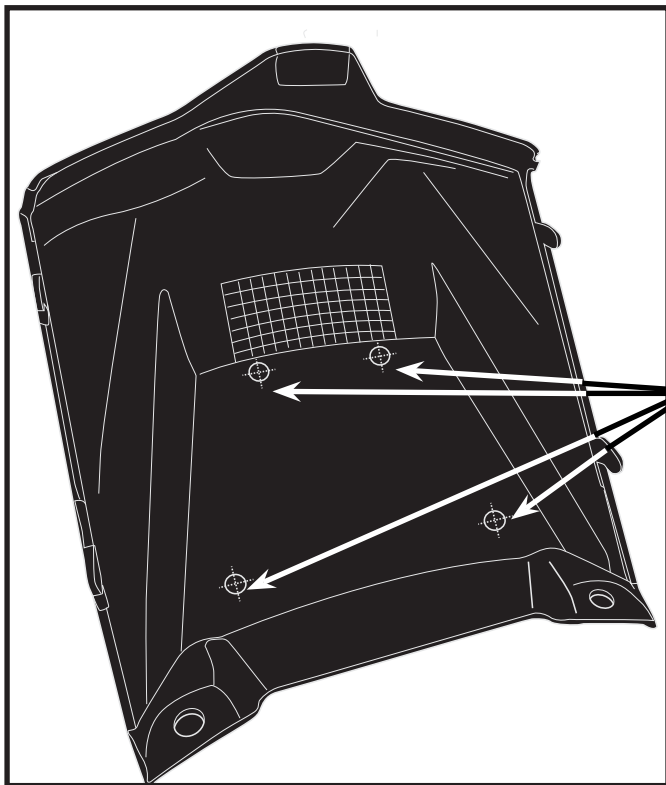

SR3115 - KR3115

PORTAPACCO SPECIFICO - SPECIFIC HOLDER - PORTE-PAQUET SPÉCIFIQUE - SPEZIFISCHER TRÄGER - PORTA-EQUIPAJE ESPECÍFICO

SUZUKI BURGMAN 400 (2006 - 2016)

SUZUKI BURGMAN 400 (2017)

- FORARE NEI 4 PUNTI PREMARCATI
- DRILL HOLES IN THE FOUR POINTS PREMARKED
- PERCEZ DES TROUS DANS LES QUATRE POINTS PREMARQUEES
- LOCHER IN DIE VIER PUNKTE VORMARKIERTE
- PERFORAR LOS CUATRO PUNTOS PREVIAMENTE MARCADA
- BROCA OS QUATRO PONTOS PREVIAMENTE MARCADOS