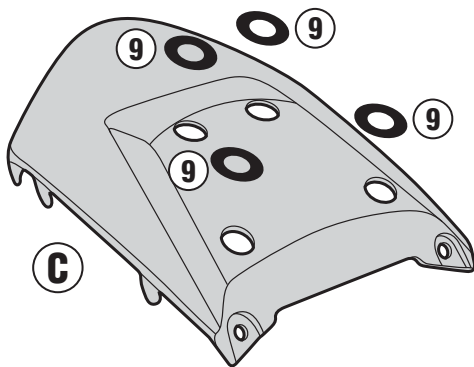

PORTAPACCO SPECIFICO - SPECIFIC HOLDER - PORTE-PAQUET SPÉCIFIQUE - SPEZIFISCHER TRÄGER - PORTA-EQUIPAJE ESPECÍFICO

SUZUKI BURGMAN 400 (2006 - 2016)

SUZUKI BURGMAN 400 (2017)

SR3115 - KR3115

PORTAPACCO SPECIFICO - SPECIFIC HOLDER - PORTE-PAQUET SPÉCIFIQUE - SPEZIFISCHER TRÄGER - PORTA-EQUIPAJE ESPECÍFICO

SUZUKI BURGMAN 400 (2006 - 2016)

SUZUKI BURGMAN 400 (2017)

- FORARE NEI 4 PUNTI PREMARCATI
- DRILL HOLES IN THE FOUR POINTS PREMARKED
- PERCEZ DES TROUS DANS LES QUATRE POINTS PREMARQUEES
- LOCHER IN DIE VIER PUNKTE VORMARKIERTE
- PERFORAR LOS CUATRO PUNTOS PREVIAMENTE MARCADA
- BROCA OS QUATRO PONTOS PREVIAMENTE MARCADOS