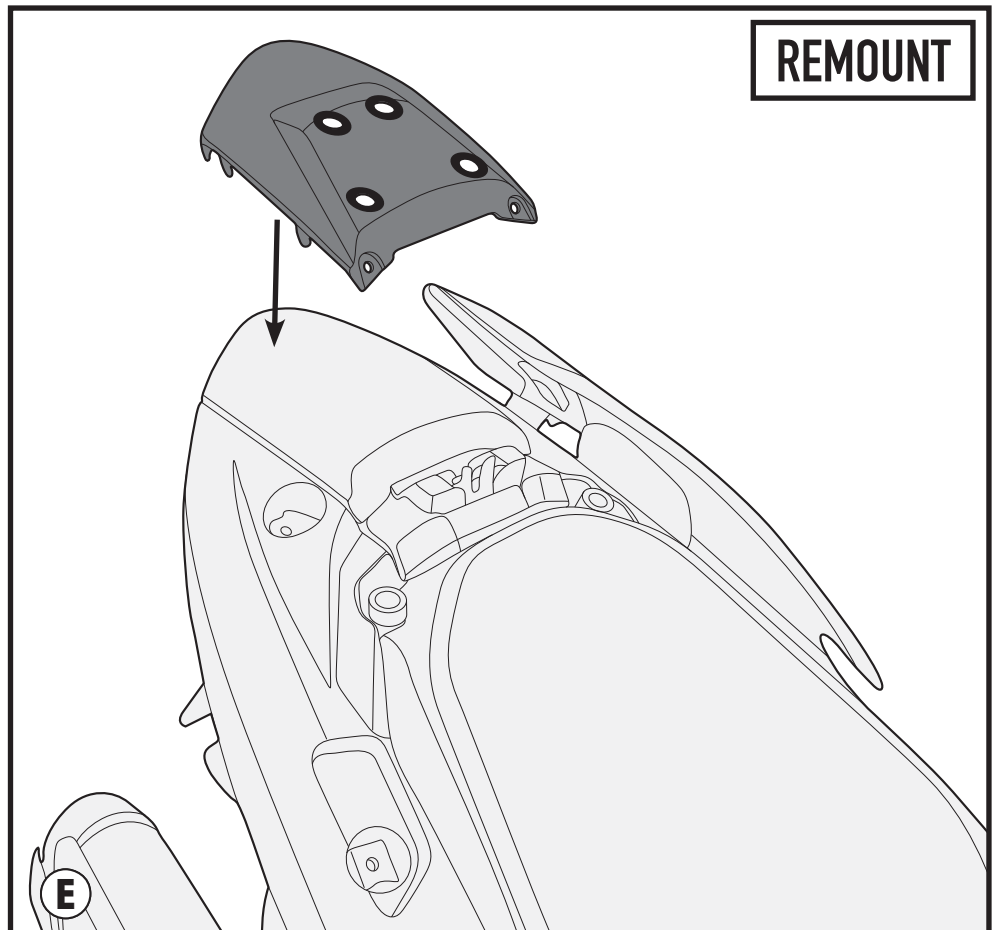

SR3115 - KR3115

PORTAPACCO SPECIFICO - SPECIFIC HOLDER - PORTE-PAQUET SPÉCIFIQUE - SPEZIFISCHER TRÄGER - PORTA-EQUIPAJE ESPECÍFICO

SUZUKI BURGMAN 400 (2006 - 2016)

SUZUKI BURGMAN 400 (2017)

- FORARE NEI 4 PUNTI PREMARCATI
- DRILL HOLES IN THE FOUR POINTS PREMARKED
- PERCEZ DES TROUS DANS LES QUATRE POINTS PREMARQUEES
- LOCHER IN DIE VIER PUNKTE VORMARKIERTE
- PERFORAR LOS CUATRO PUNTOS PREVIAMENTE MARCADA
- BROCA OS QUATRO PONTOS PREVIAMENTE MARCADOS