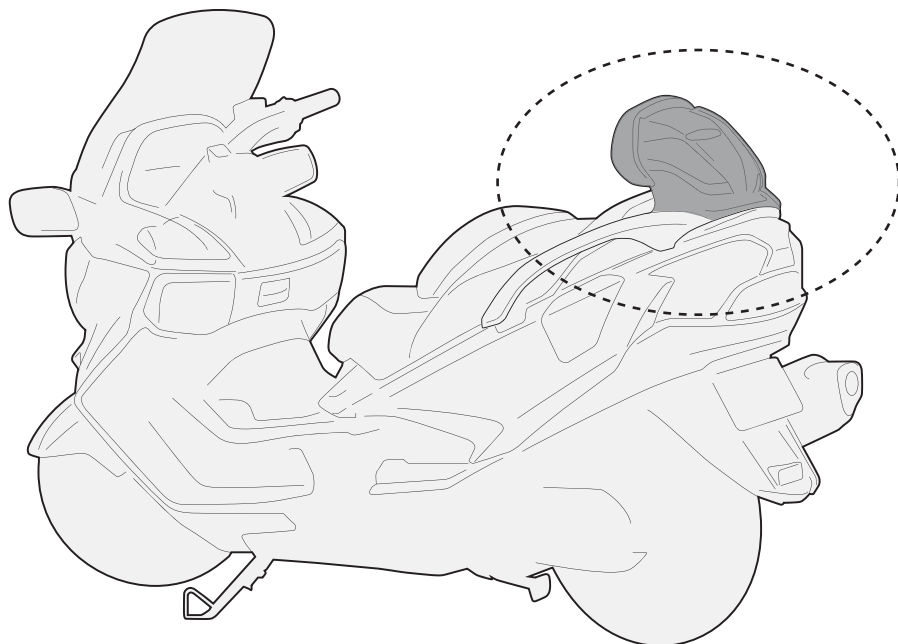

SR3104KIT - KR3104KIT

KIT SPECIFICO - SPECIFIC KIT - KIT SPECIFIQUE - SPEZIFISCHES KIT - KIT ESPECÍFICO - KIT ESPECÍFICA

SUZUKI BURGMAN 650 EXECUTIVE (2013)

N°	Descrizione	Caratteristiche	Codice	Quantità	
1	Supporto - Support - Support Halteung - Soporte - Apoio	-	Z2292	1	
2	Particolari Inclusi Nel Kit Viteria Dell'SR Components Included In The Fitting Kit Of The SR Pièces Inclues Dans Le Kit De Vis De El SR Die Einzelnen Teile Sind Bei Montagekit Der SR Despieces Incluidos En El Kit De Anclajes De El SR Explodiu incluído no kit âncoras da SR	-	-	-	-

SR3104KIT - KR3104KIT

KIT SPECIFICO - SPECIFIC KIT - KIT SPECIFIQUE - SPEZIFISCHES KIT - KIT ESPECÍFICO - KIT ESPECÍFICA

SUZUKI BURGMAN 650 EXECUTIVE (2013)

TOGLIERE

REMOVE

ENLEVER

ENTFERNEN

QUITAR