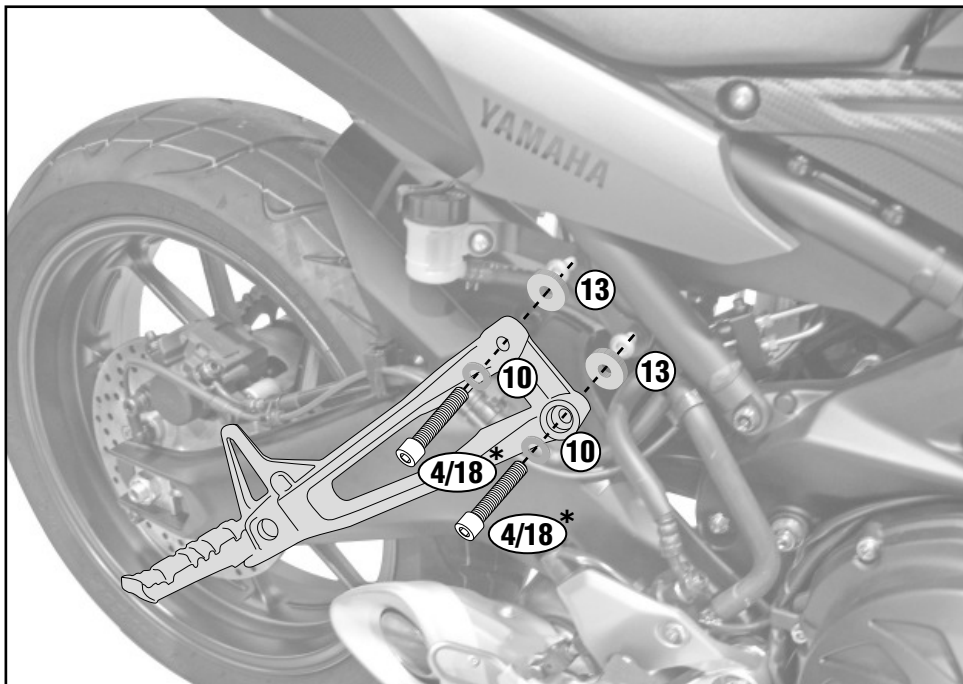

YAMAHA

MT-09 TRACER

(2015/2017)

SR2122 - KR2122

PORTAPACCO SPECIFICO - SPECIFIC HOLDER - PORTE-PAQUET SPÉCIFIQUE - SPEZIFISCHER TRÄGER - PORTA-EQUIPAJE ESPECÍFICO - RACK ESPECIFICO

YAMAHA

MT-09 TRACER

(2015/2017)

SR2122 - KR2122

PORTAPACCO SPECIFICO - SPECIFIC HOLDER - PORTE-PAQUET SPÉCIFIQUE - SPEZIFISCHER TRÄGER - PORTA-EQUIPAJE ESPECÍFICO - RACK ESPECIFICO

YAMAHA

MT-09 TRACER

(2015/2017)

*

ATTENZIONE: UTILIZZARE LE VITI N°18 SOLAMENTE SU MOTO CON PEDALINE SINISTRE DOTATE DI GANCHO PER IL CASCO.

WARNING: ONLY USE THE NO.18 SCREWS ON MOTORCYLES WHERE THE LEFT FOOTREST IS EQUIPPED WITH A HOOK FOR THE HELMET

ATTENTION : N'UTILISER LES VIS N.18 QUE SUR LES MOTOS ÉQUIPÉES SUR LA GAUCHE D'UN CROCHET POUR LES CASQUES