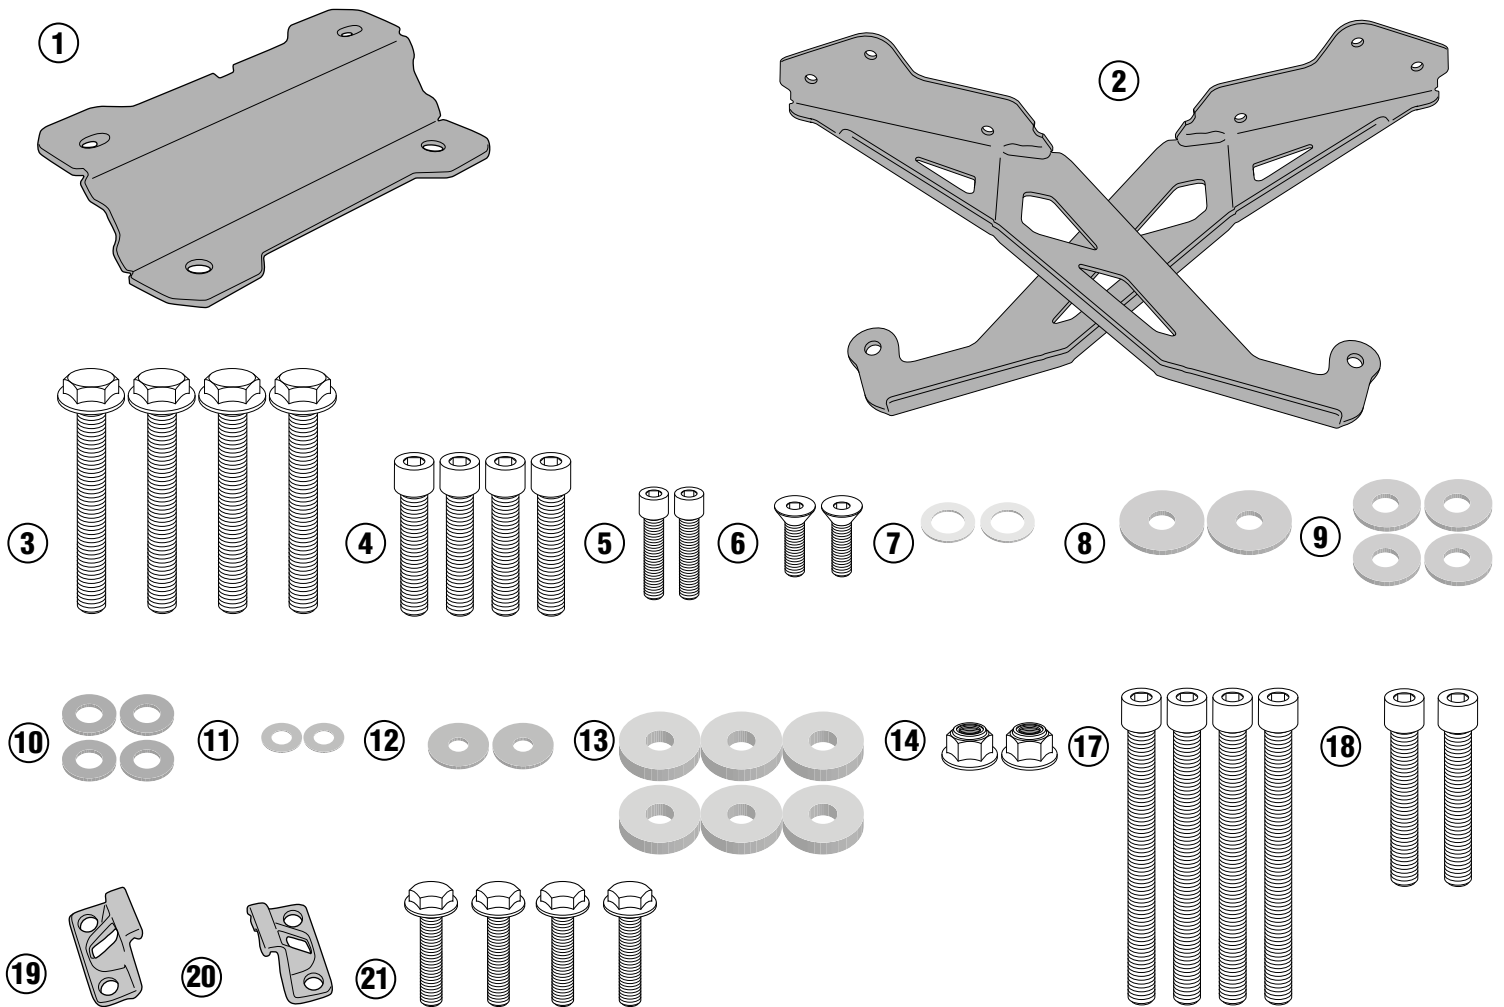

SR2122 - KR2122

PORTAPACCO SPECIFICO - SPECIFIC HOLDER - PORTE-PAQUET SPÉCIFIQUE - SPEZIFISCHER TRÄGER - PORTA-EQUIPAJE ESPECÍFICO - RACK ESPECIFICO

YAMAHA

MT-09 TRACER

(2015/2017)

N°	Descrizione	Caratteristiche	Codice	Quantità
19	Supporto - Support Support - Halterung Soporte - Apoio	-	Z2444DX	1
20	Supporto - Support Support - Halterung Soporte - Apoio	-	Z2444SX	1
21	Vite - Screw Vis - Schraube Tornillo - Parafuso	TEF M6x25	625TEF	4