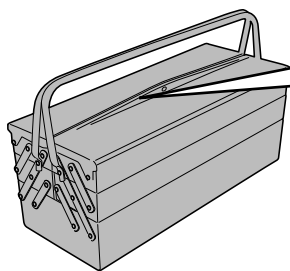

SR2122 - KR2122

PORTAPACCO SPECIFICO - SPECIFIC HOLDER - PORTE-PAQUET SPÉCIFIQUE - SPEZIFISCHER TRÄGER - PORTA-EQUIPAJE ESPECÍFICO - RACK ESPECIFICO

YAMAHA

MT-09 TRACER

(2015/2017)

N°	Descrizione	Caratteristiche	Codice	Quantità
19	Supporto - Support Support - Halterung Soporte - Apoio	-	Z2444DX	1
20	Supporto - Support Support - Halterung Soporte - Apoio	-	Z2444SX	1
21	Vite - Screw Vis - Schraube Tornillo - Parafuso	TEF M6x25	625TEF	4