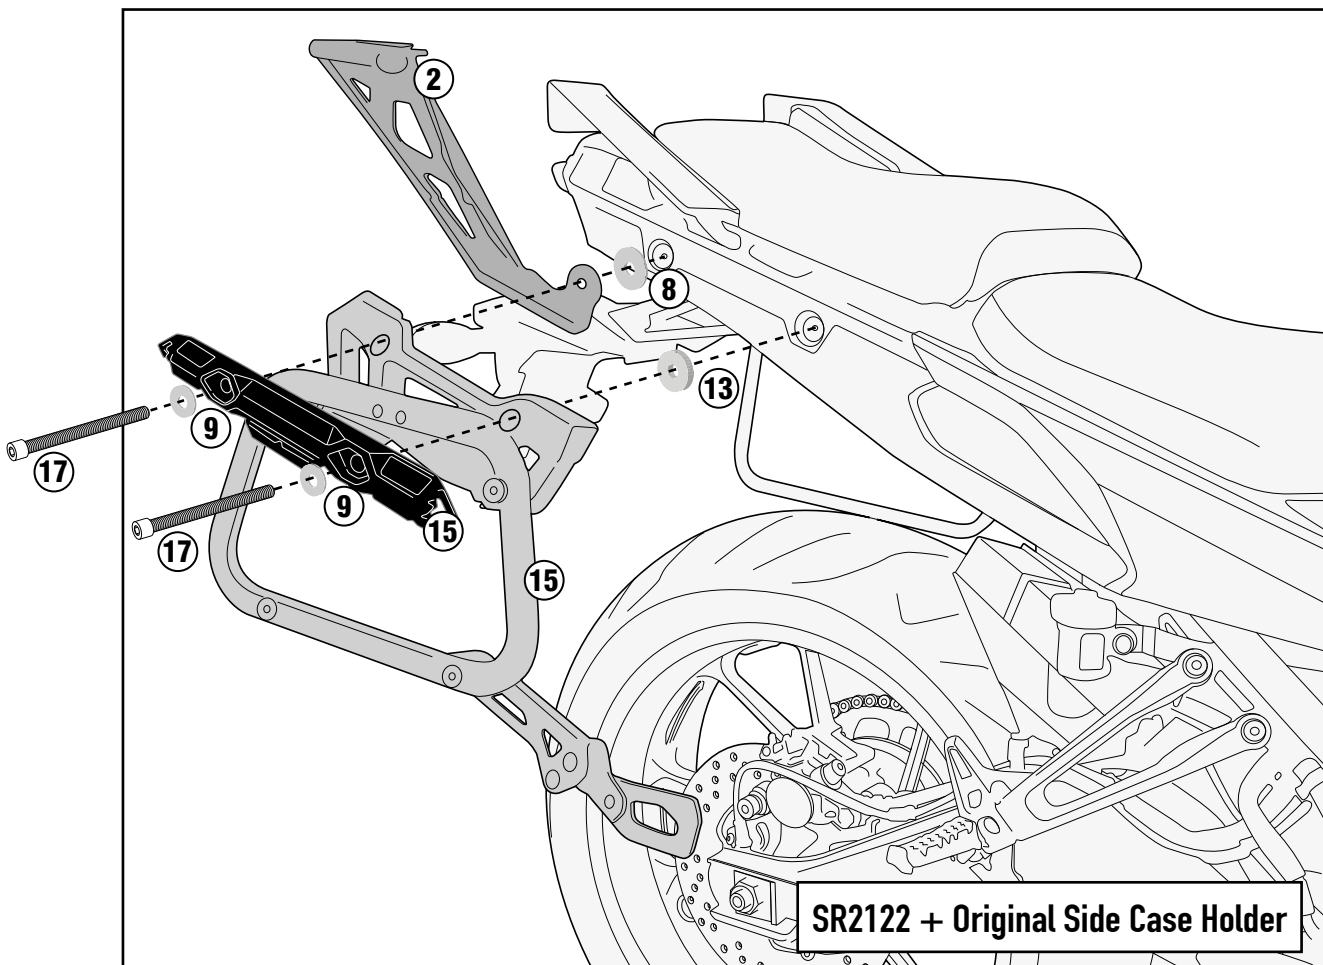

YAMAHA

MT-09 TRACER

(2015/2017)

SR2122 - KR2122

PORTAPACCO SPECIFICO - SPECIFIC HOLDER - PORTE-PAQUET SPÉCIFIQUE - SPEZIFISCHER TRÄGER - PORTA-EQUIPAJE ESPECÍFICO - RACK ESPECIFICO

YAMAHA

MT-09 TRACER

(2015/2017)