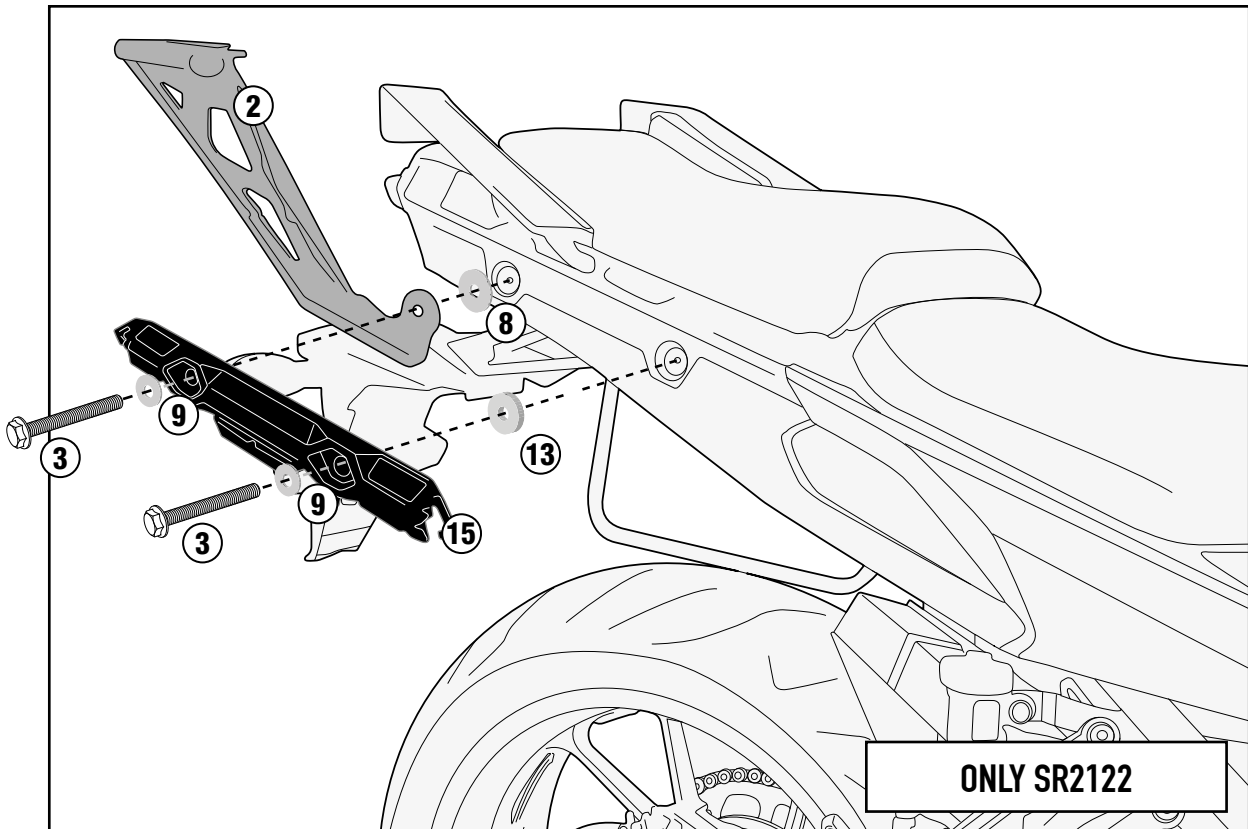

YAMAHA

MT-09 TRACER

(2015/2017)

SR2122 - KR2122

PORTAPACCO SPECIFICO - SPECIFIC HOLDER - PORTE-PAQUET SPÉCIFIQUE - SPEZIFISCHER TRÄGER - PORTA-EQUIPAJE ESPECÍFICO - RACK ESPECIFICO

YAMAHA

MT-09 TRACER

(2015/2017)