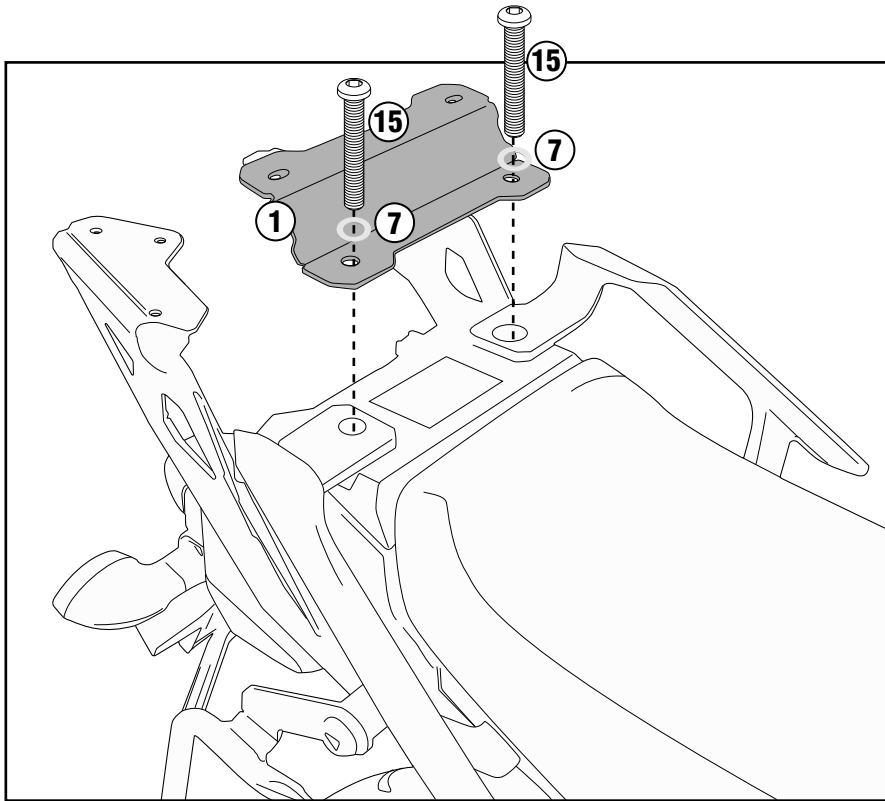

SR2122 - KR2122

PORTAPACCO SPECIFICO - SPECIFIC HOLDER - PORTE-PAQUET SPÉCIFIQUE - SPEZIFISCHER TRÄGER - PORTA-EQUIPAJE ESPECÍFICO - RACK ESPECIFICO

YAMAHA

MT-09 TRACER

(2015/2017)

*

ATTENZIONE: UTILIZZARE LE VITI N°18 SOLAMENTE SU MOTO CON PEDALINE SINISTRE DOTATE DI GANCHO PER IL CASCO.

WARNING: ONLY USE THE NO.18 SCREWS ON MOTORCYLES WHERE THE LEFT FOOTREST IS EQUIPPED WITH A HOOK FOR THE HELMET

ATTENTION : N'UTILISER LES VIS N.18 QUE SUR LES MOTOS ÉQUIPÉES SUR LA GAUCHE D'UN CROCHET POUR LES CASQUES

ACHTUNG: VERWENDEN SIE DIE SCHRAUBEN NR. 18 NUR AUF MOTORRÄDERN, DIE MIT EINER LINKEN FUSSTÜTZE MIT HAKEN FÜR DEN HELM AUSGESTATTET SIND.

ATENCIÓN: UTILIZAR LA TORNILLERÍA N° 18 SOLAMENTE PARA MOTOS CON ESTRIBO IZQUIERDO DOTADO DE GANCHO PARA EL CASCO.

ATENÇÃO – UTILIZAR O PARAFUSO NÚMERO 18 SOMENTE EM MOTOCICLETAS COM A PEDALEIRA ESQUERDA DOTADA COM O GANCHO PARA PORTA CAPACETE.