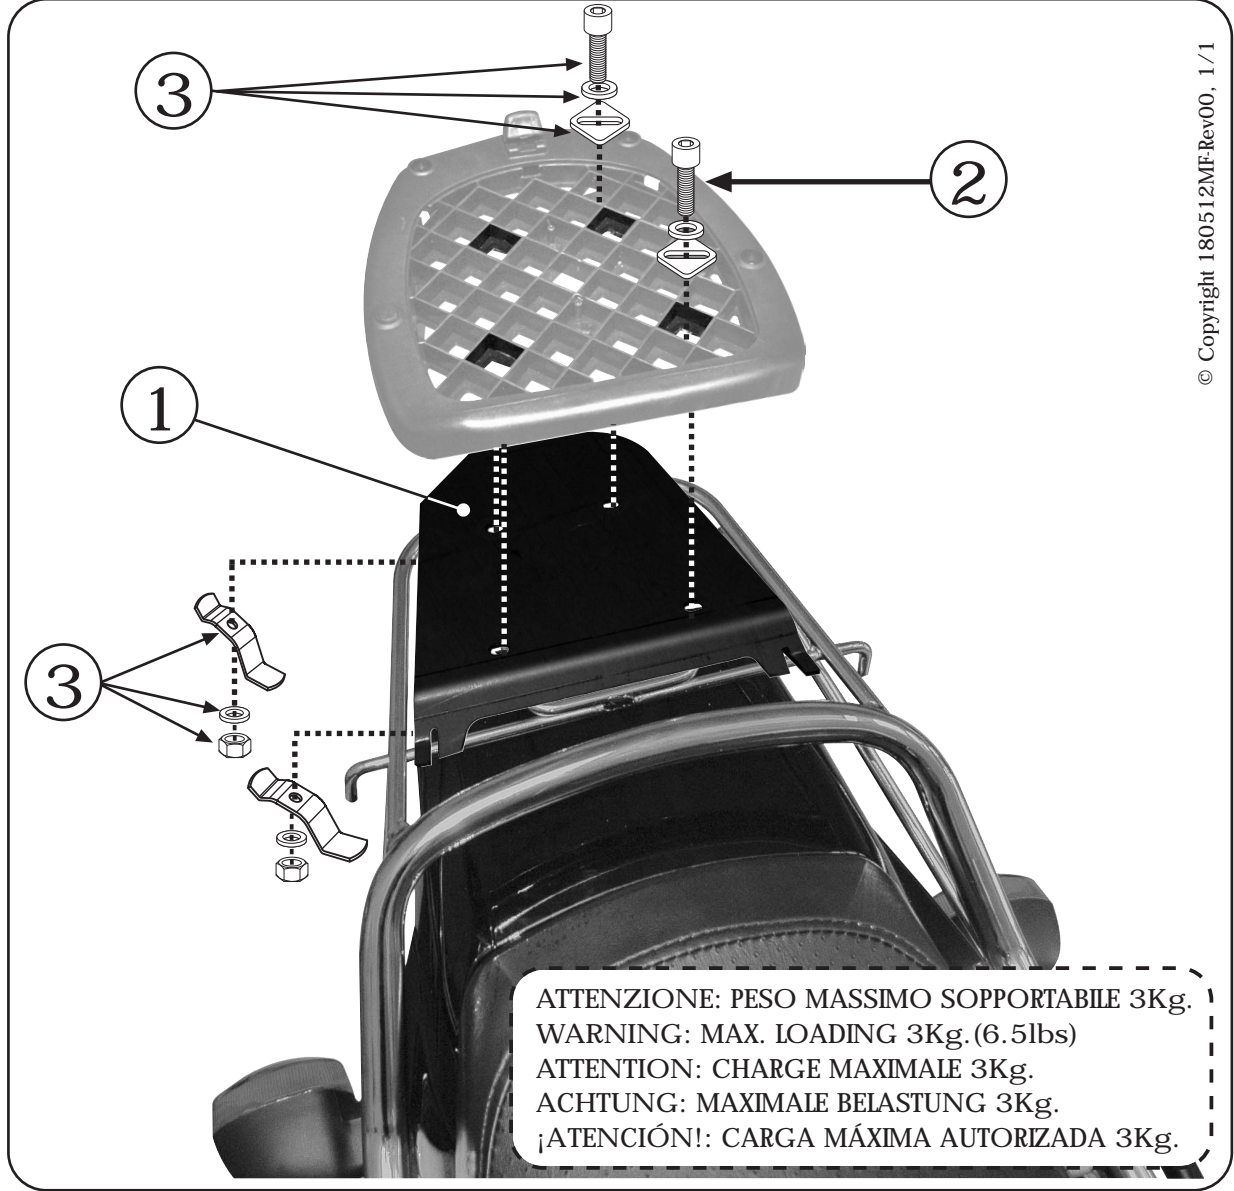

PORTAVALIGIE LATERALE SPECIFICO - SPECIFIC TUBULAR SIDE-CASE HOLDER
 PORTE-VALISES LATÉRAUX SPÉCIFIQUE - SPEZIFISCHES STAHLROHR-SEITENTRÄGER
 PORTA MALETAS LATERALES ESPECÍFICO

YAMAHA YBR125 ('10-'12)

ISTRUZIONI DI MONTAGGIO - MOUNTING INSTRUCTIONS
 INSTRUCCIONES DE MONTAGE - BAUANLEITUNG - INSTRUCCIONES DE MONTAJE

1

 GL2122
 SUPPORTO PIASTRA
 PLATE SUPPORT
 SUPPORT PLATINE
 PLATTEHALTERUNG
 SOPORTE PLETINA
 Q.TY n.1

2

 VITE TCEI M6x40mm
 SCREW
 VIS
 SCHRAUBE
 TORNILLO
 Q.TY n.2

3
 PARTICOLARI INCLUSI NEL
 KIT VITERIA DELLA PIASTRA
 COMPONENTS INCLUDED IN
 THE FITTING KIT OF THE PLATE
 PIÈCES INCLUES DANS LE
 KIT DE VIS DE LA PLATINE
 DIE EINZELNEN TEILE SIND
 BEI MONTAGEKIT DER
 PLATTE ENTHALTEN
 DESPIECES INCLUIDOS EN EL KIT
 DE ANCLAJES DE LA PARRILLA
 Q.TY n.-

ATTENZIONE: PESO MASSIMO SOPPORTABILE 3Kg.
 WARNING: MAX. LOADING 3Kg.(6.5lbs)
 ATTENTION: CHARGE MAXIMALE 3Kg.
 ACHTUNG: MAXIMALE BELASTUNG 3Kg.
 ¡ATENCIÓN!: CARGA MÁXIMA AUTORIZADA 3Kg.