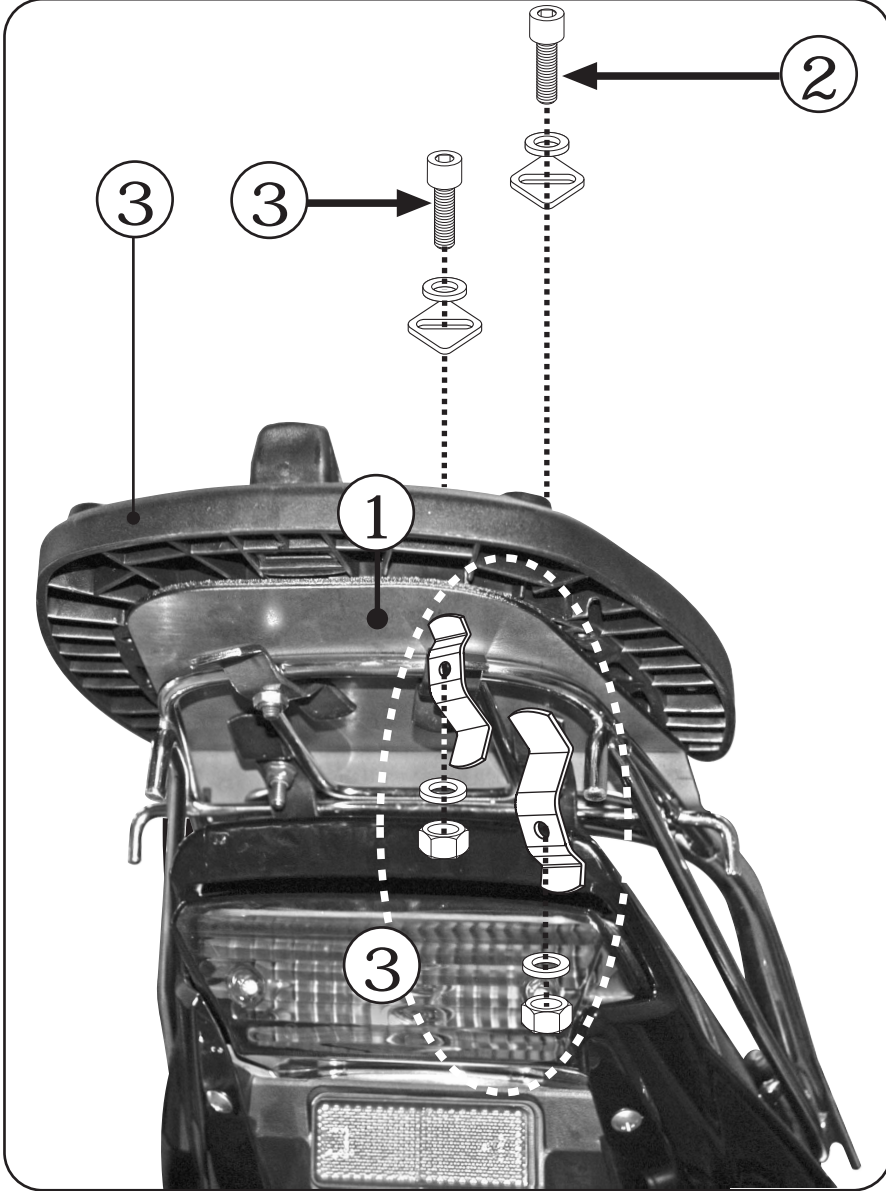

PORTAVALIGIE LATERALE SPECIFICO - SPECIFIC TUBULAR SIDE-CASE HOLDER
 PORTE-VALISES LATÉRAUX SPÉCIFIQUE - SPEZIFISCHES STAHLROHR-SEITENTRÄGER
 PORTA MALETAS LATERALES ESPECÍFICO

YAMAHA YBR125 ('10-'12)

ISTRUZIONI DI MONTAGGIO - MOUNTING INSTRUCTIONS
 INSTRUCCIONES DE MONTAGE - BAUANLEITUNG - INSTRUCCIONES DE MONTAJE

1

 GL2122
 SUPPORTO PIASTRA
 PLATE SUPPORT
 SUPPORT PLATINE
 PLATTEHALTERUNG
 SOPORTE PLETINA
 Q.TY n.1

2

 VITE TCEI M6x40mm
 SCREW
 VIS
 SCHRAUBE
 TORNILLO
 Q.TY n.2

3
 PARTICOLARI INCLUSI NEL
 KIT VITERIA DELLA PIASTRA
 COMPONENTS INCLUDED IN
 THE FITTING KIT OF THE PLATE
 PIÈCES INCLUES DANS LE
 KIT DE VIS DE LA PLATINE
 DIE EINZELNEN TEILE SIND
 BEI MONTAGEKIT DER
 PLATTE ENTHALTEN
 DESPIECES INCLUIDOS EN EL KIT
 DE ANCLAJES DE LA PARRILLA
 Q.TY n.-