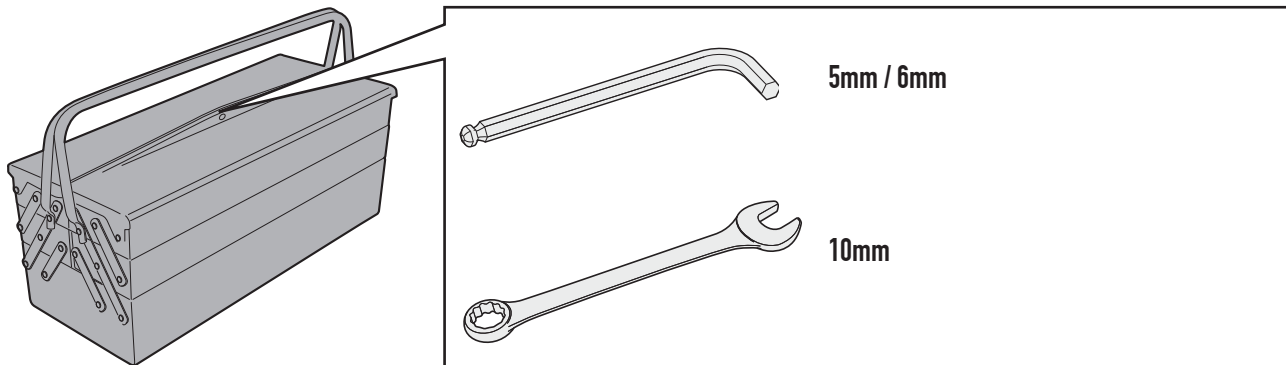

ATTENZIONE: PESO MASSIMO SOPPORTABILE 6Kg.
WARNING: MAX. LOADING 6Kg.(13lbs)
ATTENTION: CHARGE MAXIMALE 6Kg.
ACHTUNG: MAXIMALE BELASTUNG 6Kg.
¡ATENCIÓN!: CARGA MÁXIMA AUTORIZADA 6Kg.