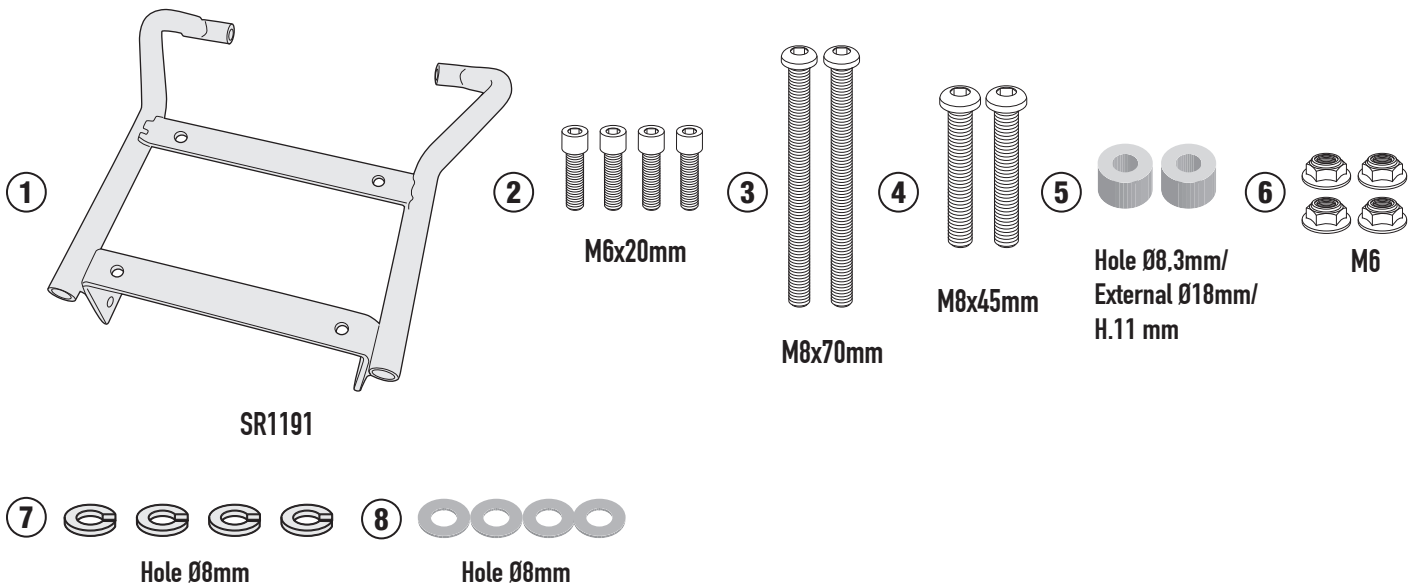

SR1191 - KR1191

PORTAPACCO SPECIFICO - SPECIFIC HOLDER - PORTE-PAQUET SPÉCIFIQUE - SPEZIFISCHER TRÄGER - PORTA-EQUIPAJE ESPECÍFICO - TRANSPORTADOR ESPECÍFICO

HONDA CRF 300 L (2021)