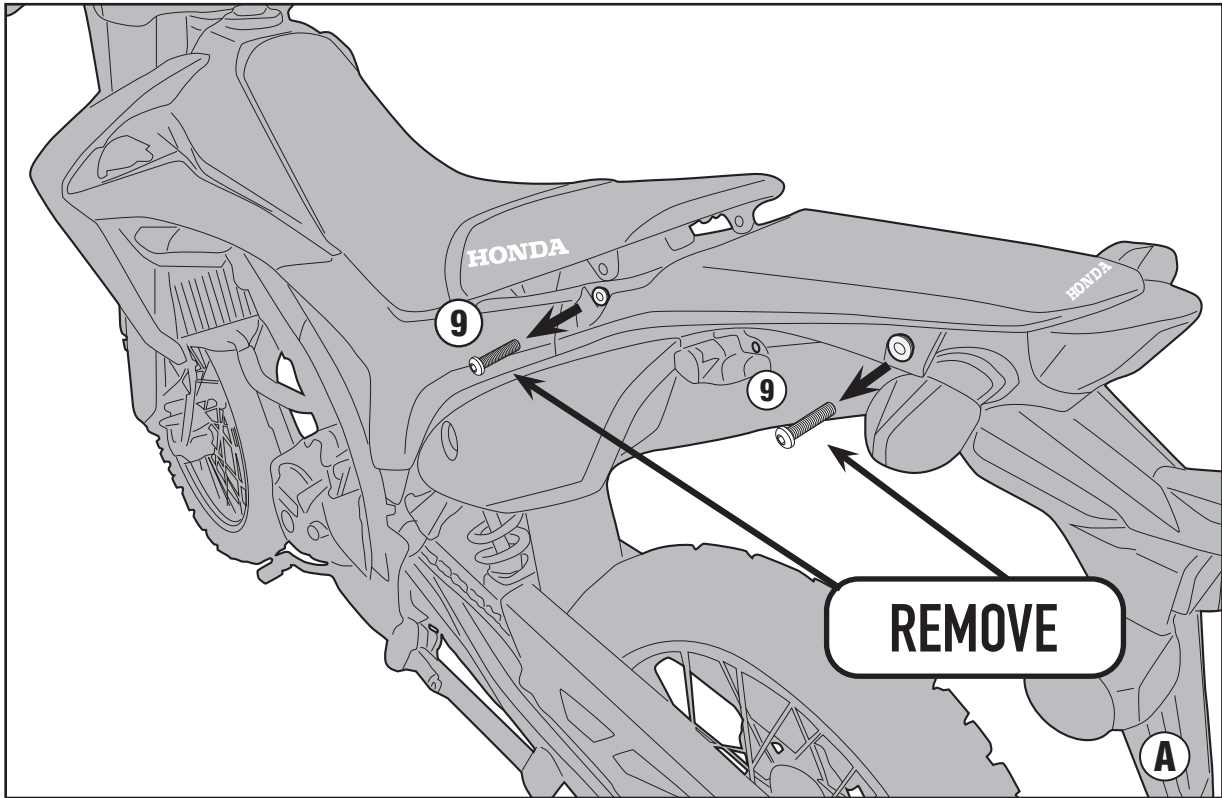

SR1191 - KR1191

PORTAPACCO SPECIFICO - SPECIFIC HOLDER - PORTE-PAQUET SPÉCIFIQUE - SPEZIFISCHER TRÄGER - PORTA-EQUIPAJE ESPECÍFICO - TRANSPORTADOR ESPECÍFICO

HONDA CRF 300 L (2021)

- DATE LE DIFFERENZE RICONTRATE TRA I VARI TELAI DELLE MOTO, VERIFICARE IN OGNI MONTAGGIO LA NECESSITÀ DELLE RONDELLE N°8 PER COMPENSARE EVENTUALI TOLLERANZE.

- MOTORCYCLE FRAMES HAVE DIFFERENCES, IT IS IMPORTANT TO CHECK WHETHER THE SPECIFIC MOUNTING REQUIRES NO.8 WASHERS TO COMPENSATE FOR ANY TOLERANCES.