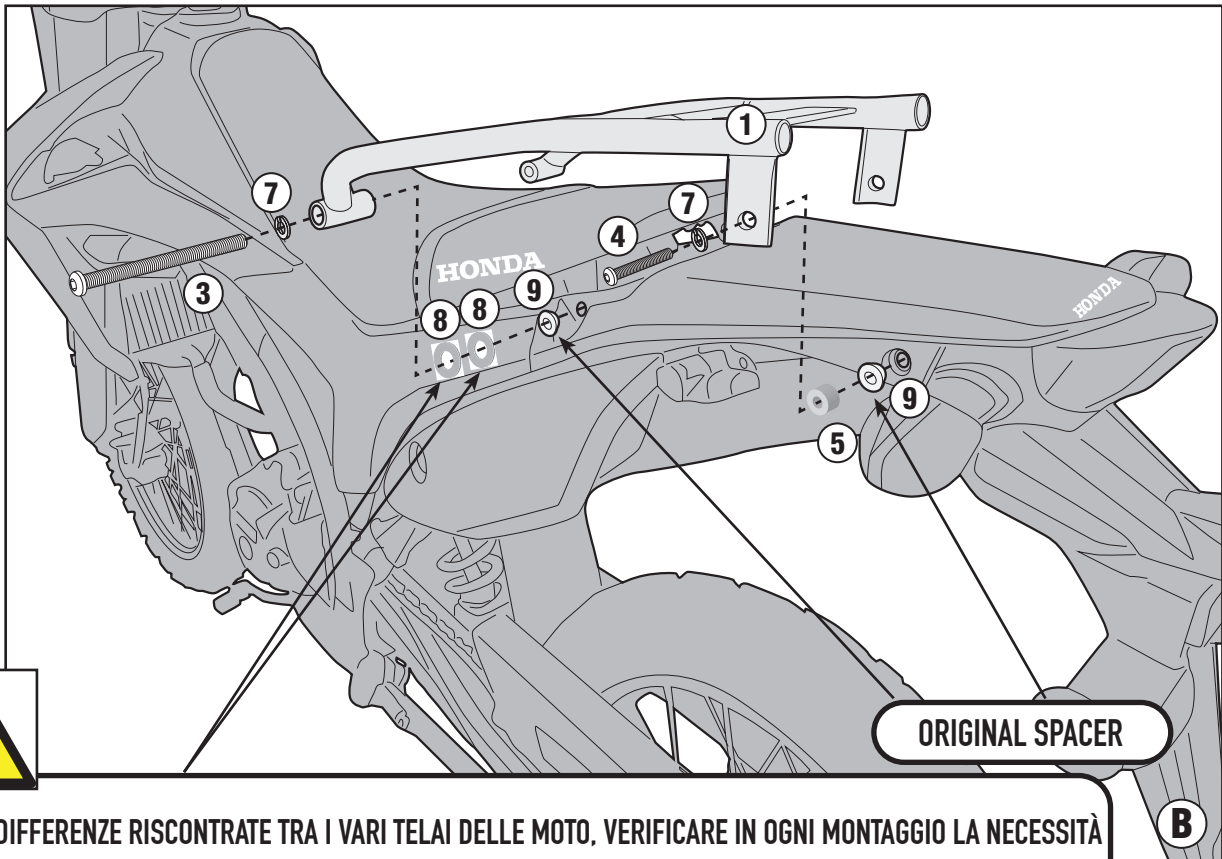

SR1191 - KR1191

PORTAPACCO SPECIFICO - SPECIFIC HOLDER - PORTE-PAQUET SPÉCIFIQUE - SPEZIFISCHER TRÄGER - PORTA-EQUIPAJE ESPECÍFICO - TRANSPORTADOR ESPECÍFICO

HONDA CRF 300 L (2021)

- DATE LE DIFFERENZE RICONTRATE TRA I VARI TELAI DELLE MOTO, VERIFICARE IN OGNI MONTAGGIO LA NECESSITÀ DELLE RONDELLE N°8 PER COMPENSARE EVENTUALI TOLLERANZE.

- MOTORCYCLE FRAMES HAVE DIFFERENCES, IT IS IMPORTANT TO CHECK WHETHER THE SPECIFIC MOUNTING REQUIRES NO.8 WASHERS TO COMPENSATE FOR ANY TOLERANCES.