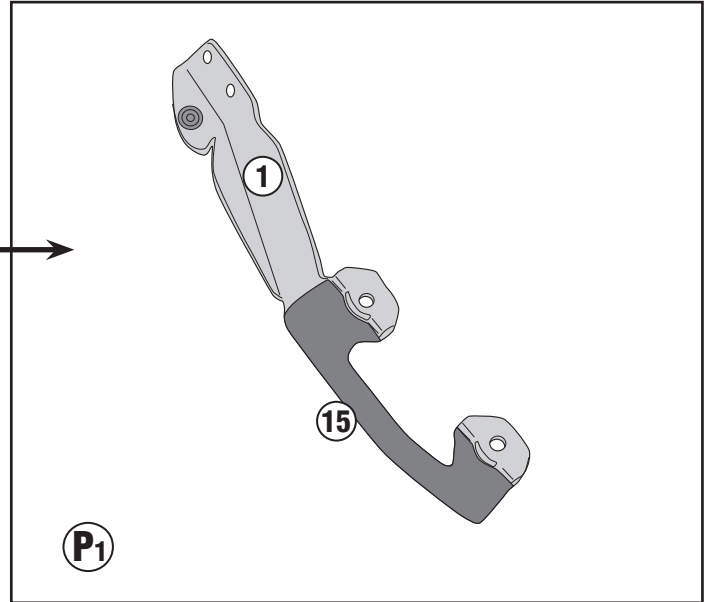

SR1187B - KR1187B

PORTAPACCO SPECIFICO - SPECIFIC HOLDER - PORTE-PAQUET SPÉCIFIQUE - SPEZIFISCHER TRÄGER - PORTA-EQUIPAJE ESPECÍFICO - TRANSPORTADOR ESPECÍFICO

HONDA FORZA 125 (2021) - HONDA FORZA 350 (2021)

RIGHT SIDE/LEFT SIDE

REAR SIDE

ISTRUZIONI DI MONTAGGIO - MOUNTING INSTRUCTIONS
INSTRUCTIONS DE MONTAGE - BAUANLEITUNG
INSTRUCCIONES DE MONTAJE - INSTRUÇÕES DE MONTAGEM