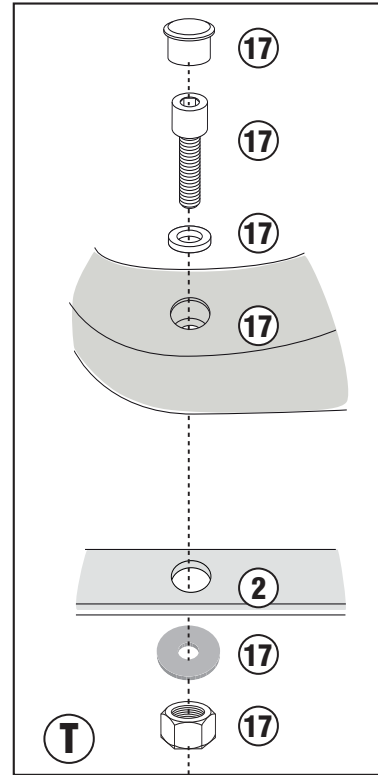

HONDA FORZA 125 (2021) - HONDA FORZA 350 (2021)

SR1187B - KR1187B

PORTAPACCO SPECIFICO - SPECIFIC HOLDER - PORTE-PAQUET SPÉCIFIQUE - SPEZIFISCHER TRÄGER - PORTA-EQUIPAJE ESPECÍFICO - TRANSPORTADOR ESPECÍFICO

HONDA FORZA 125 (2021) - HONDA FORZA 350 (2021)

M5/M5M/M6M PLATE

E251 UNIVERSAL MONOKEY PLATE / Z113C2 UNIVERSAL MONOLOCK PLATE

ISTRUZIONI DI MONTAGGIO - MOUNTING INSTRUCTIONS
INSTRUCTIONS DE MONTAGE - BAUANLEITUNG
INSTRUCCIONES DE MONTAJE - INSTRUÇÕES DE MONTAGEM