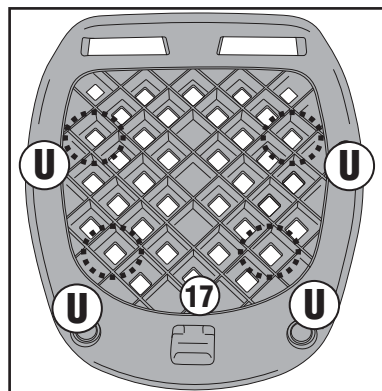

RIGHT SIDE/LEFT SIDE

REAR SIDE

ISTRUZIONI DI MONTAGGIO - MOUNTING INSTRUCTIONS
INSTRUCTIONS DE MONTAGE - BAUANLEITUNG
INSTRUCCIONES DE MONTAJE - INSTRUÇÕES DE MONTAGEM

SR1187B - KR1187B

PORTAPACCO SPECIFICO - SPECIFIC HOLDER - PORTE-PAQUET SPÉCIFIQUE - SPEZIFISCHER TRÄGER - PORTA-EQUIPAJE ESPECÍFICO - TRANSPORTADOR ESPECÍFICO

HONDA FORZA 125 (2021) - HONDA FORZA 350 (2021)

SR1187B - KR1187B

PORTAPACCO SPECIFICO - SPECIFIC HOLDER - PORTE-PAQUET SPÉCIFIQUE - SPEZIFISCHER TRÄGER - PORTA-EQUIPAJE ESPECÍFICO - TRANSPORTADOR ESPECÍFICO

HONDA FORZA 125 (2021) - HONDA FORZA 350 (2021)

M5/M5M/M6M PLATE

E251 UNIVERSAL MONOKEY PLATE / Z113C2 UNIVERSAL MONOLOCK PLATE

ISTRUZIONI DI MONTAGGIO - MOUNTING INSTRUCTIONS
INSTRUCTIONS DE MONTAGE - BAUANLEITUNG
INSTRUCCIONES DE MONTAJE - INSTRUÇÕES DE MONTAGEM