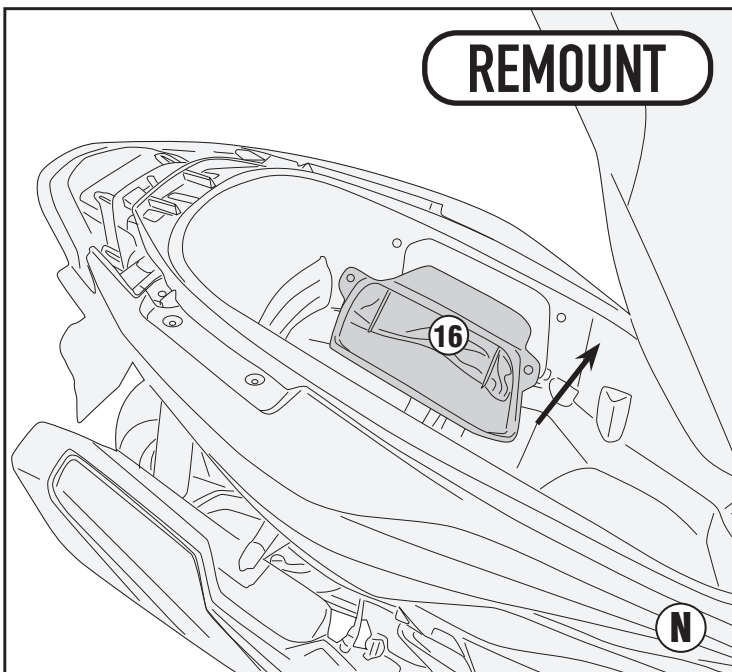

SR1187B - KR1187B

PORTAPACCO SPECIFICO - SPECIFIC HOLDER - PORTE-PAQUET SPÉCIFIQUE - SPEZIFISCHER TRÄGER - PORTA-EQUIPAJE ESPECÍFICO - TRANSPORTADOR ESPECÍFICO

HONDA FORZA 125 (2021) - HONDA FORZA 350 (2021)