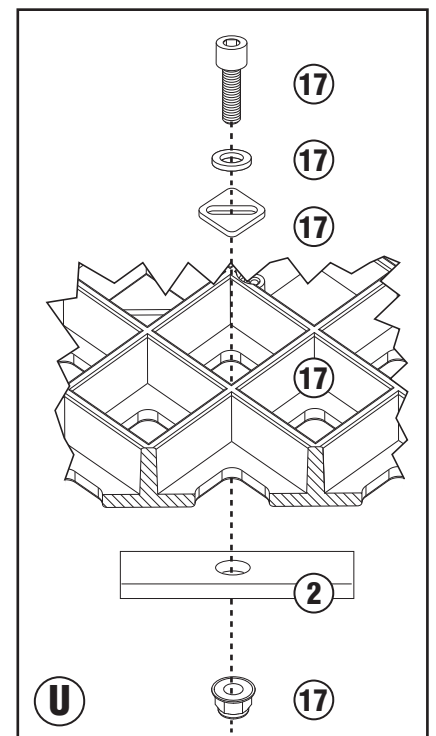

HONDA FORZA 125 (2021) - HONDA FORZA 350 (2021)

SR1187B - KR1187B

PORTAPACCO SPECIFICO - SPECIFIC HOLDER - PORTE-PAQUET SPÉCIFIQUE - SPEZIFISCHER TRÄGER - PORTA-EQUIPAJE ESPECÍFICO - TRANSPORTADOR ESPECÍFICO

HONDA FORZA 125 (2021) - HONDA FORZA 350 (2021)

M5/M5M/M6M PLATE

E251 UNIVERSAL MONOKEY PLATE / Z113C2 UNIVERSAL MONOLOCK PLATE

ISTRUZIONI DI MONTAGGIO - MOUNTING INSTRUCTIONS
INSTRUCTIONS DE MONTAGE - BAUANLEITUNG
INSTRUCCIONES DE MONTAJE - INSTRUÇÕES DE MONTAGEM