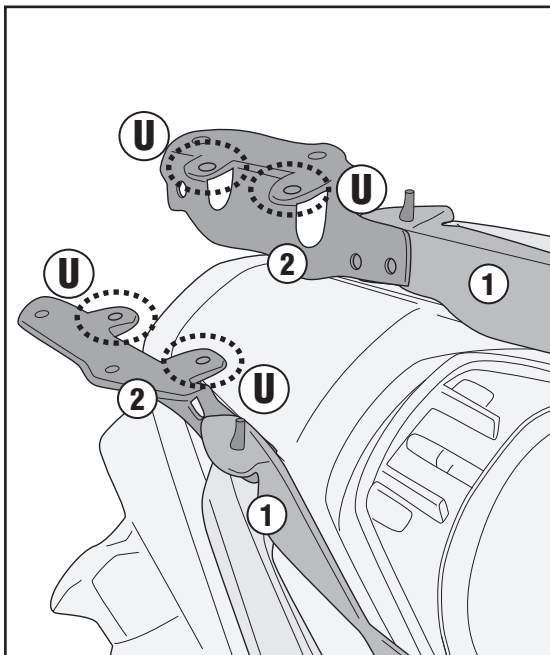

HONDA FORZA 125 (2021) - HONDA FORZA 350 (2021)

M5/M5M/M6M PLATE

E251 UNIVERSAL MONOKEY PLATE / Z113C2 UNIVERSAL MONOLOCK PLATE

ISTRUZIONI DI MONTAGGIO - MOUNTING INSTRUCTIONS
INSTRUCTIONS DE MONTAGE - BAUANLEITUNG
INSTRUCCIONES DE MONTAJE - INSTRUÇÕES DE MONTAGEM