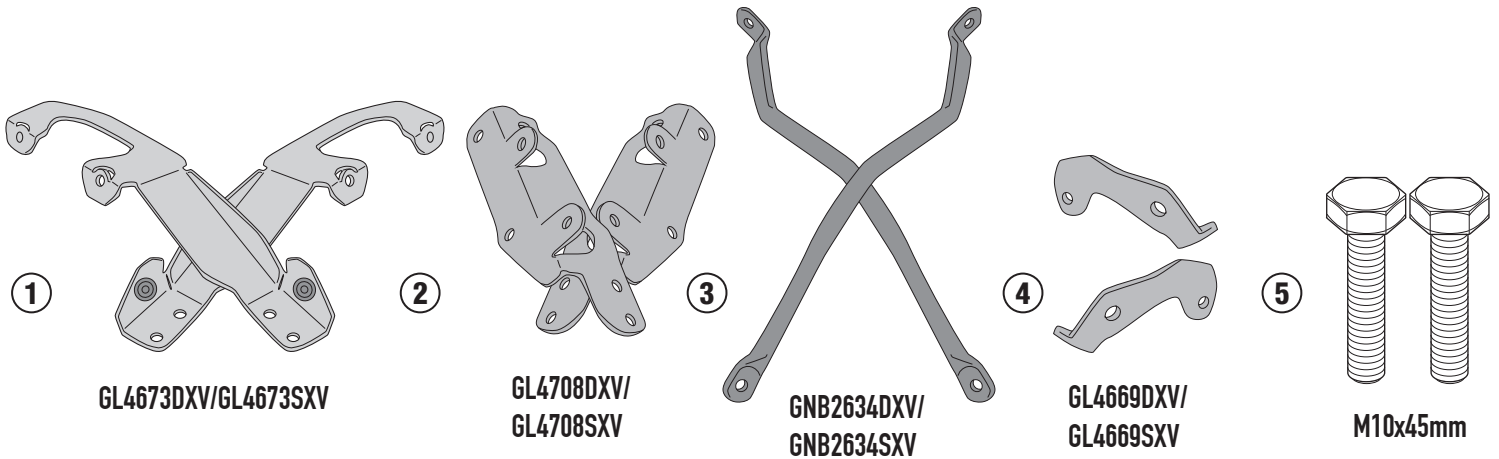

A QUESTO LINK È POSSIBILE VEDERE UN TUTORIAL PER IL MONTAGGIO:

https://www.youtube.com/watch?v=b9EX_VHpj3w

- AT THIS LINK IT IS POSSIBLE TO SEE A MOUNTING TUTORIAL:

https://www.youtube.com/watch?v=b9EX_VHpj3w

SR1187B - KR1187B

PORTAPACCO SPECIFICO - SPECIFIC HOLDER - PORTE-PAQUET SPÉCIFIQUE - SPEZIFISCHER TRÄGER - PORTA-EQUIPAJE ESPECÍFICO - TRANSPORTADOR ESPECÍFICO

HONDA FORZA 125 (2021) - HONDA FORZA 350 (2021)