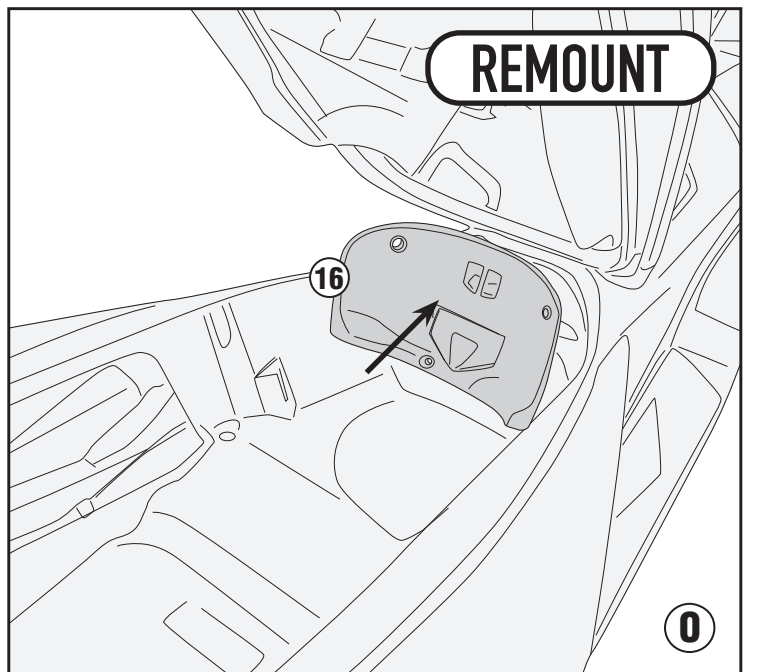

SR1187B - KR1187B

PORTAPACCO SPECIFICO - SPECIFIC HOLDER - PORTE-PAQUET SPÉCIFIQUE - SPEZIFISCHER TRÄGER - PORTA-EQUIPAJE ESPECÍFICO - TRANSPORTADOR ESPECÍFICO

HONDA FORZA 125 (2021) - HONDA FORZA 350 (2021)