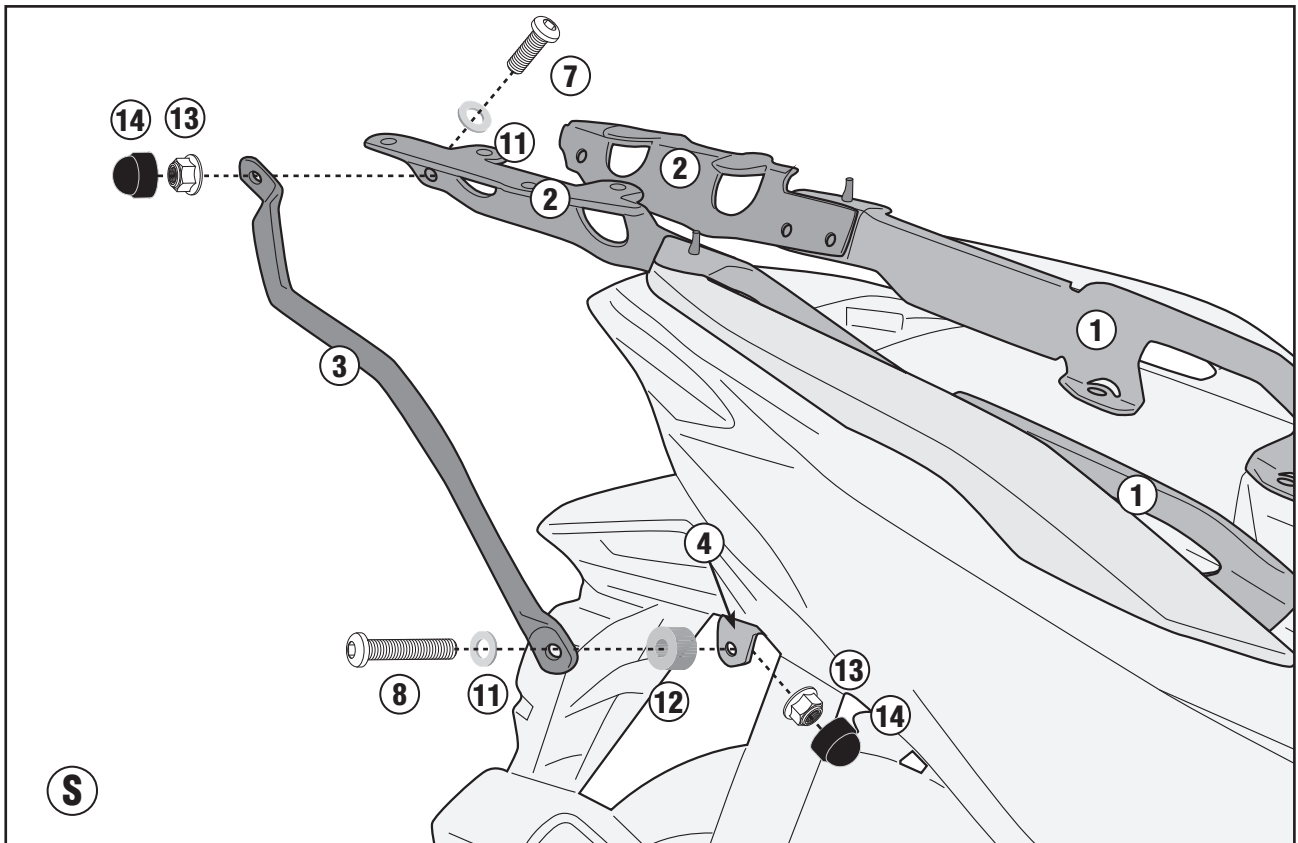

SR1187B - KR1187B

PORTAPACCO SPECIFICO - SPECIFIC HOLDER - PORTE-PAQUET SPÉCIFIQUE - SPEZIFISCHER TRÄGER - PORTA-EQUIPAJE ESPECÍFICO - TRANSPORTADOR ESPECÍFICO

HONDA FORZA 125 (2021) - HONDA FORZA 350 (2021)