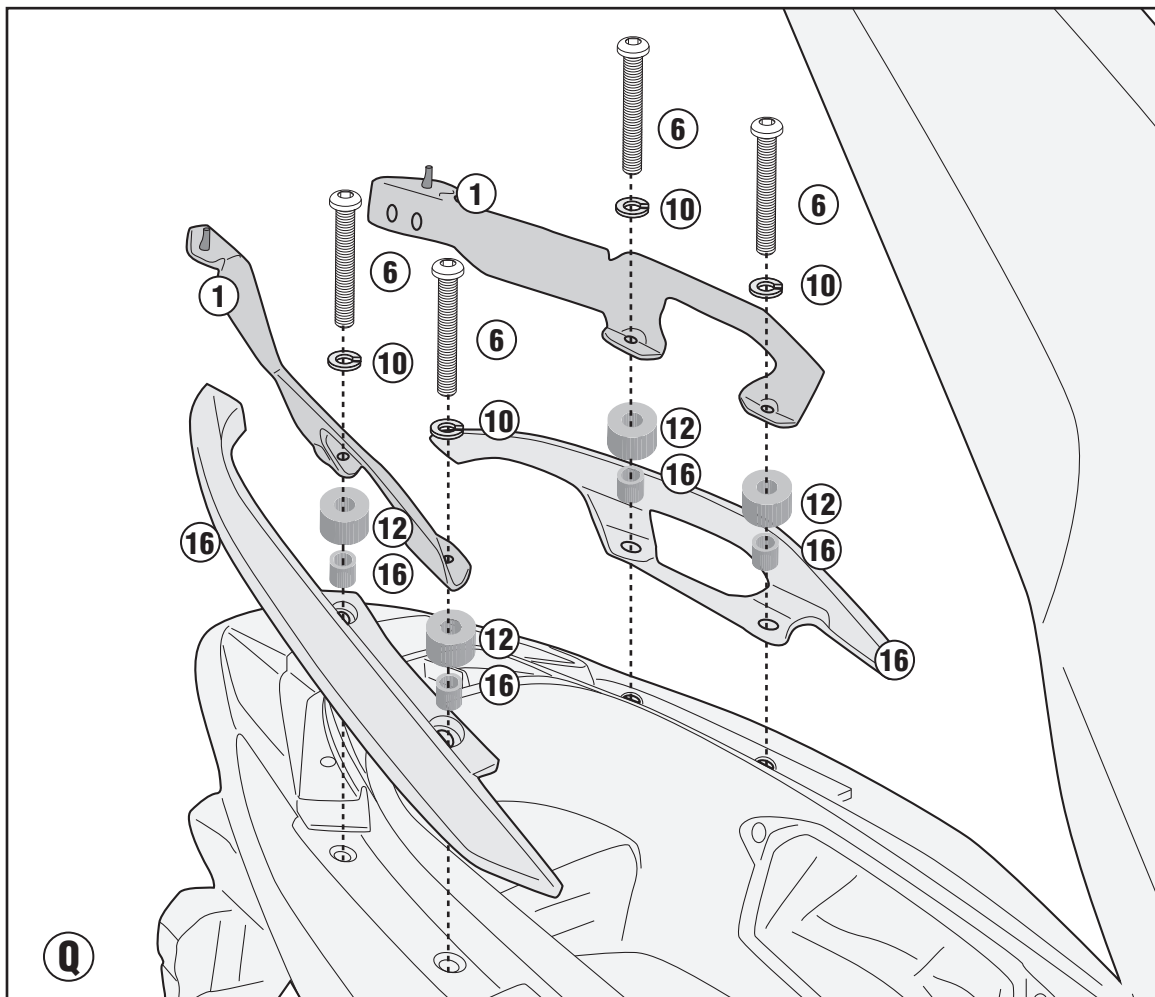

SR1187B - KR1187B

PORTAPACCO SPECIFICO - SPECIFIC HOLDER - PORTE-PAQUET SPÉCIFIQUE - SPEZIFISCHER TRÄGER - PORTA-EQUIPAJE ESPECÍFICO - TRANSPORTADOR ESPECÍFICO

HONDA FORZA 125 (2021) - HONDA FORZA 350 (2021)

RIGHT SIDE/LEFT SIDE

REAR SIDE

ISTRUZIONI DI MONTAGGIO - MOUNTING INSTRUCTIONS
INSTRUCTIONS DE MONTAGE - BAUANLEITUNG
INSTRUCCIONES DE MONTAJE - INSTRUÇÕES DE MONTAGEM