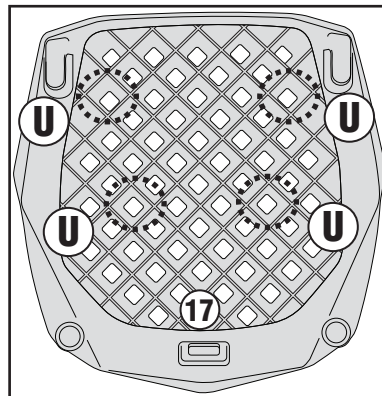

RIGHT SIDE/LEFT SIDE

REAR SIDE

ISTRUZIONI DI MONTAGGIO - MOUNTING INSTRUCTIONS
INSTRUCTIONS DE MONTAGE - BAUANLEITUNG
INSTRUCCIONES DE MONTAJE - INSTRUÇÕES DE MONTAGEM

SR1187B - KR1187B

PORTAPACCO SPECIFICO - SPECIFIC HOLDER - PORTE-PAQUET SPÉCIFIQUE - SPEZIFISCHER TRÄGER - PORTA-EQUIPAJE ESPECÍFICO - TRANSPORTADOR ESPECÍFICO

HONDA FORZA 125 (2021) - HONDA FORZA 350 (2021)

SR1187B - KR1187B

PORTAPACCO SPECIFICO - SPECIFIC HOLDER - PORTE-PAQUET SPÉCIFIQUE - SPEZIFISCHER TRÄGER - PORTA-EQUIPAJE ESPECÍFICO - TRANSPORTADOR ESPECÍFICO

HONDA FORZA 125 (2021) - HONDA FORZA 350 (2021)

M5/M5M/M6M PLATE

E251 UNIVERSAL MONOKEY PLATE / Z113C2 UNIVERSAL MONOLOCK PLATE

ISTRUZIONI DI MONTAGGIO - MOUNTING INSTRUCTIONS
INSTRUCTIONS DE MONTAGE - BAUANLEITUNG
INSTRUCCIONES DE MONTAJE - INSTRUÇÕES DE MONTAGEM