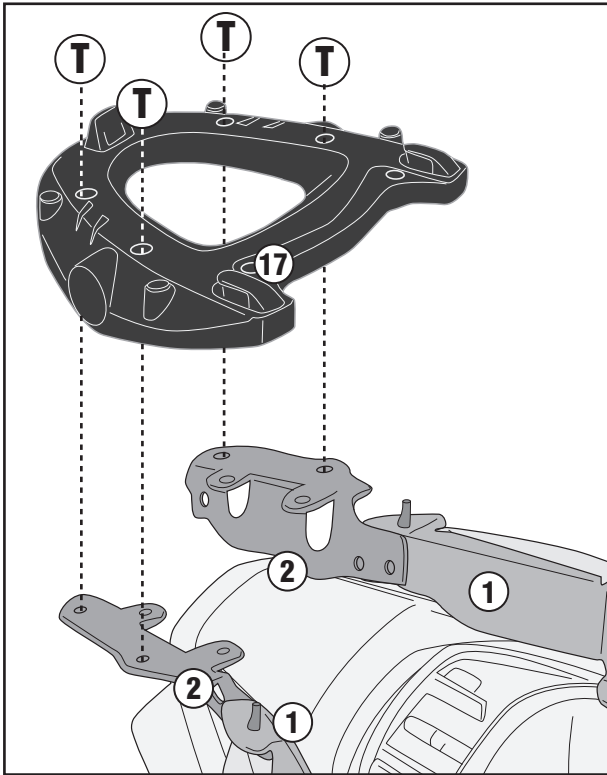

SR1187B - KR1187B

PORTAPACCO SPECIFICO - SPECIFIC HOLDER - PORTE-PAQUET SPÉCIFIQUE - SPEZIFISCHER TRÄGER - PORTA-EQUIPAJE ESPECÍFICO - TRANSPORTADOR ESPECÍFICO

HONDA FORZA 125 (2021) - HONDA FORZA 350 (2021)

M5/M5M/M6M PLATE

E251 UNIVERSAL MONOKEY PLATE / Z113C2 UNIVERSAL MONOLOCK PLATE