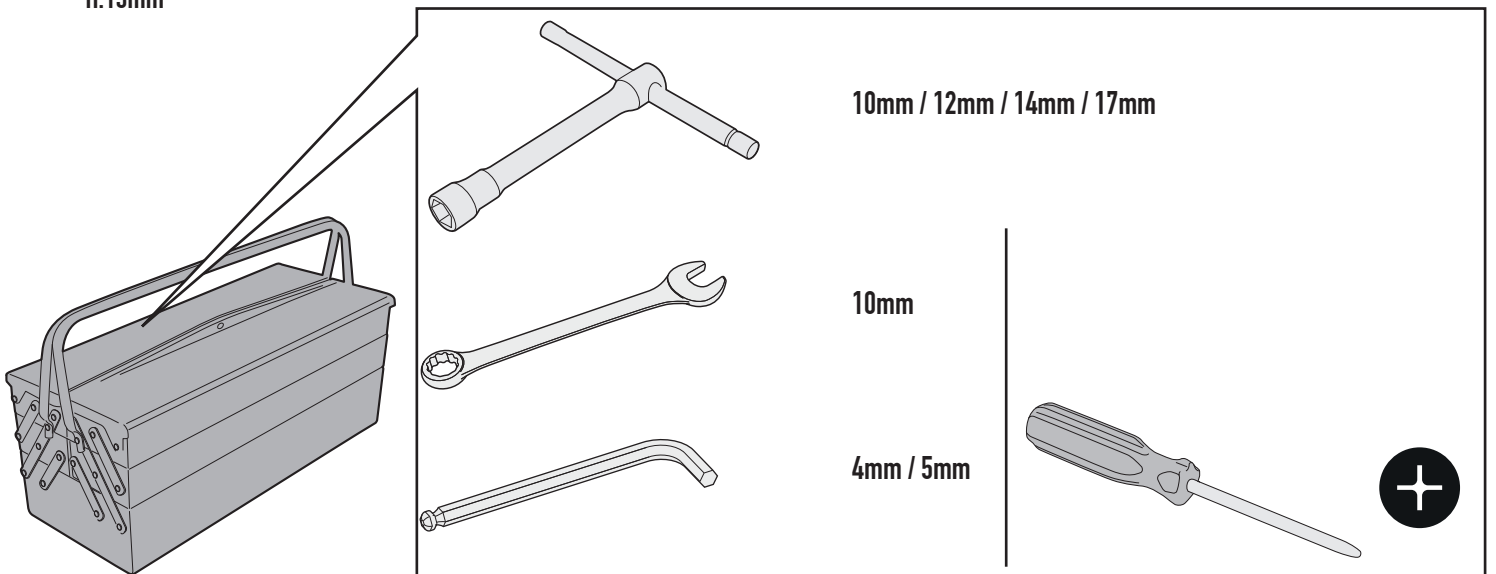

SR1187 - KR1187

PORTAPACCO SPECIFICO - SPECIFIC HOLDER - PORTE-PAQUET SPÉCIFIQUE - SPEZIFISCHER TRÄGER - PORTA-EQUIPAJE ESPECÍFICO - TRANSPORTADOR ESPECÍFICO

HONDA FORZA 350 (2021)

N°	Descrizione-Description	Caratteristiche-Features	Codice-Code	Quantità-Quantity
1	Supporto - Support - Support Halterung - Soporte - Apoio	-	GNB2612DXV GNB2612SXV	2 (Right; Left)
2	Supporto laterale - Lateral support - Untere Halterung Support latéral - Soporte lateral - Suporte lateral	-	GNB2613DXV GND2613SXV	2 (Right; Left)
3	Piastrina di supporto - Support plate Plaque de support - Trägerplatte Pletina de soporte - Placa de apoio	LOWER SIDE	GL4669DXV GL4669SXV	2 (Right; Left)
4	Piastrina di supporto - Support plate Plaque de support - Trägerplatte Pletina de soporte - Placa de apoio	UPPER SIDE	GL4670DXV GL4670SXV	2 (Right; Left)
5	Vite - Screw - Vis - Schraube Tornillo - Parafuso	TES M10X45	1045TES	2
6	Vite - Screw - Vis - Schraube Tornillo - Parafuso	TBEI M8X50	850TBEI	4
7	Vite - Screw - Vis - Schraube Tornillo - Parafuso	TBEI M8X30	830TBEI	2
8	Vite - Screw - Vis - Schraube Tornillo - Parafuso	TBEI M8X35	835TBEI	4
9	Rondella spaccata - Split washer Scheibe - Rondelle fendue Arandela seccionada - Arruela Dentada	Foro Ø10mm	10RONSX	2
10	Rondella spaccata - Split washer Scheibe - Rondelle fendue Arandela seccionada - Arruela Dentada	Foro Ø8mm	Z1060	4
11	Rondella - Washer Rondelle - Scheibe Arandela - Arruela	Foro Ø8mm Esterno Ø14mm	814RON	6
12	Distanziale - Spacer Entretoise - Distanzstueck Distanciador - Espaçador	Ø20x13 Foro 8,5mm	C20L13F8,5T	6
13	Distanziale - Spacer Entretoise - Distanzstueck Distanciador - Espaçador	Ø12x12 Foro 8,5mm	C12L12F8,5T	4
14	Dado - Bolt - Ecrow Mutter - Tuerca - Porca	Dado Autobloccante Flangiato Alto M8 (H 9,5 mm)	8DADIFN	6
15	Tappo - Cap Fiche - Stecker Enchufe - Capa	-	13COP	6
16	Protezione Adesiva - Adhesive Protection Protection Adhesive - Schutzkleber Protección Adhesiva - Proteção Adesiva	-	Z2485DX Z2485SX	2 (Right; Left)
17	Componenti Originali - Original Parts Parties Originales - Original Bauteile Componentes Originales - Componentes Originais	-	-	-
18	Particolari Inclusi Nel Kit Viteria Della Piastra Components Included In The Fitting Kit Of The Plate Pièces Incluses Dans Le Kit De Vis De La Platine Die Einzelnen Teile Sind Bei Montagekit Der Platte Enthalten Despieces Incluidos En El Kit De Anclajes De La Parrilla Explodiu Incluído No Kit As Âncoras Da Grelha	-	-	-

SR1187 - KR1187

PORTAPACCO SPECIFICO - SPECIFIC HOLDER - PORTE-PAQUET SPÉCIFIQUE - SPEZIFISCHER TRÄGER - PORTA-EQUIPAJE ESPECÍFICO - TRANSPORTADOR ESPECÍFICO

HONDA FORZA 350 (2021)