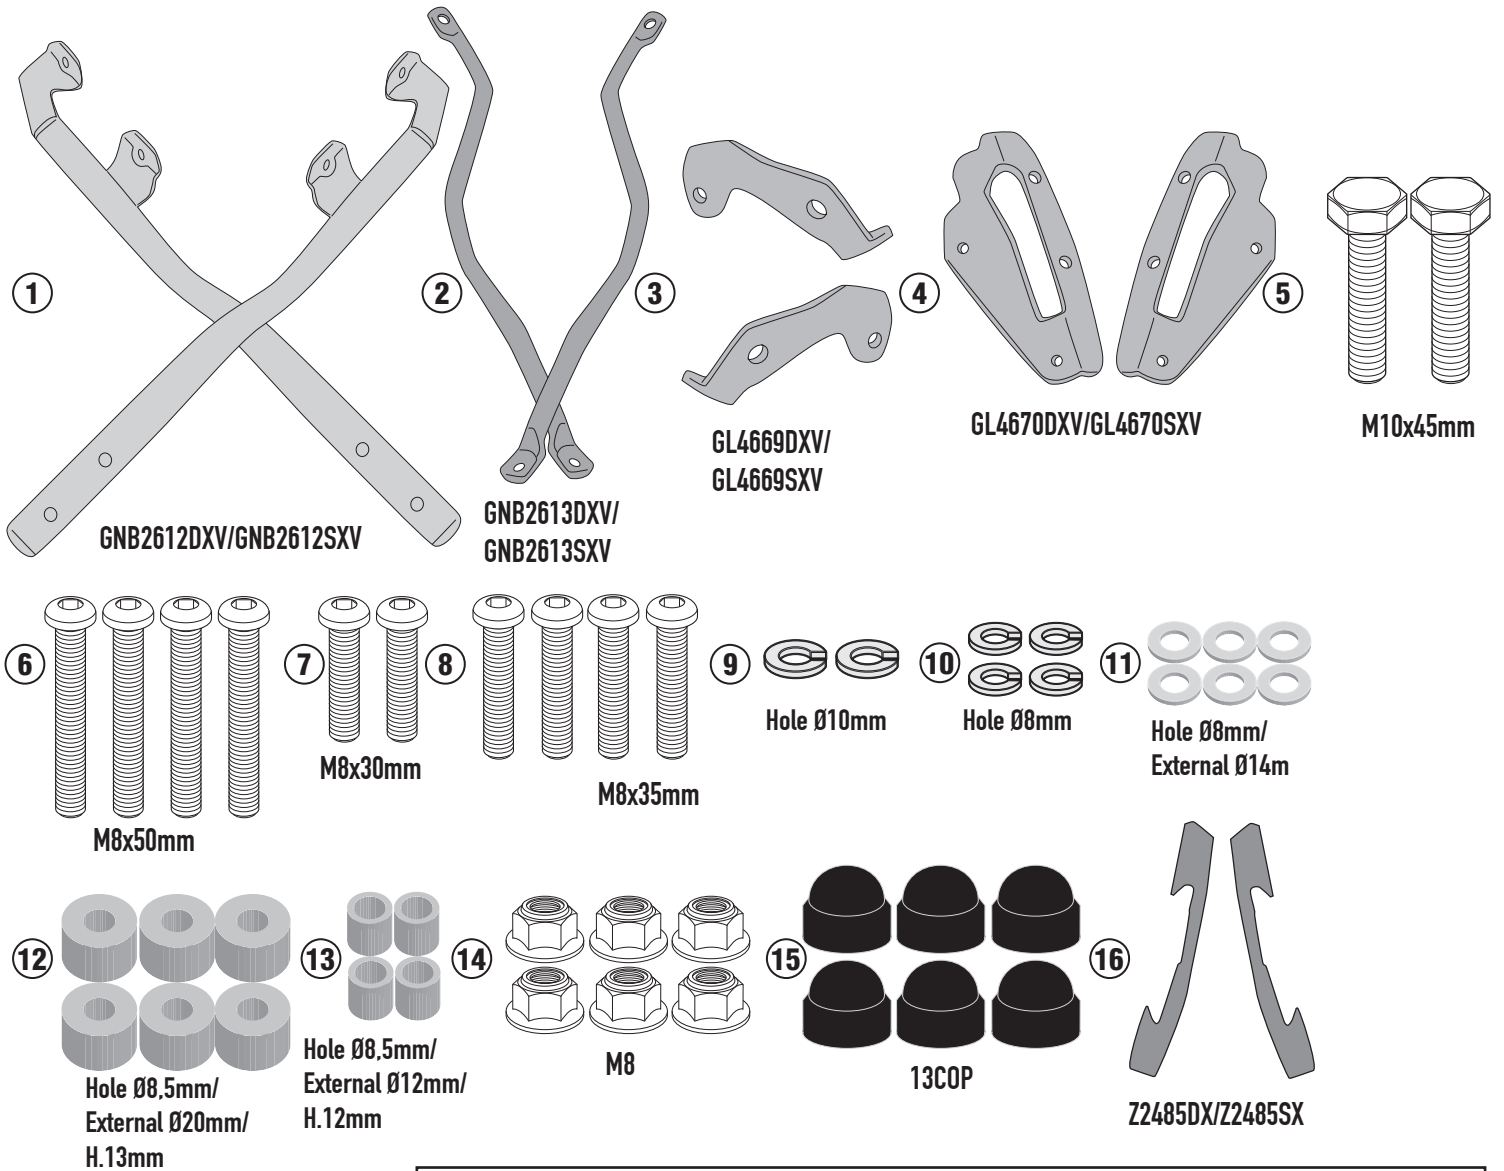

SR1187 - KR1187

PORTAPACCO SPECIFICO - SPECIFIC HOLDER - PORTE-PAQUET SPÉCIFIQUE - SPEZIFISCHER TRÄGER - PORTA-EQUIPAJE ESPECÍFICO - TRANSPORTADOR ESPECÍFICO

HONDA FORZA 350 (2021)

N°	Descrizione-Description	Caratteristiche-Features	Codice-Code	Quantità-Quantity
1	Supporto - Support - Support Halterung - Soporte - Apoio	-	GNB2612DXV GNB2612SXV	2 (Right; Left)
2	Supporto laterale - Lateral support - Untere Halterung Support latéral - Soporte lateral - Suporte lateral	-	GNB2613DXV GND2613SXV	2 (Right; Left)
3	Piastrina di supporto - Support plate Plaque de support - Trägerplatte Pletina de soporte - Placa de apoio	LOWER SIDE	GL4669DXV GL4669SXV	2 (Right; Left)
4	Piastrina di supporto - Support plate Plaque de support - Trägerplatte Pletina de soporte - Placa de apoio	UPPER SIDE	GL4670DXV GL4670SXV	2 (Right; Left)
5	Vite - Screw - Vis - Schraube Tornillo - Parafuso	TES M10X45	1045TES	2
6	Vite - Screw - Vis - Schraube Tornillo - Parafuso	TBEI M8X50	850TBEI	4
7	Vite - Screw - Vis - Schraube Tornillo - Parafuso	TBEI M8X30	830TBEI	2
8	Vite - Screw - Vis - Schraube Tornillo - Parafuso	TBEI M8X35	835TBEI	4
9	Rondella spaccata - Split washer Scheibe - Rondelle fendue Arandela seccionada - Arruela Dentada	Foro Ø10mm	10RONSX	2
10	Rondella spaccata - Split washer Scheibe - Rondelle fendue Arandela seccionada - Arruela Dentada	Foro Ø8mm	Z1060	4
11	Rondella - Washer Rondelle - Scheibe Arandela - Arruela	Foro Ø8mm Esterno Ø14mm	814RON	6
12	Distanziale - Spacer Entretoise - Distanzstueck Distanciador - Espaçador	Ø20x13 Foro 8,5mm	C20L13F8,5T	6
13	Distanziale - Spacer Entretoise - Distanzstueck Distanciador - Espaçador	Ø12x12 Foro 8,5mm	C12L12F8,5T	4
14	Dado - Bolt - Ecrow Mutter - Tuerca - Porca	Dado Autobloccante Flangiato Alto M8 (H 9,5 mm)	8DADIFN	6
15	Tappo - Cap Fiche - Stecker Enchufe - Capa	-	13COP	6
16	Protezione Adesiva - Adhesive Protection Protection Adhesive - Schutzkleber Protección Adhesiva - Proteção Adesiva	-	Z2485DX Z2485SX	2 (Right; Left)
17	Componenti Originali - Original Parts Parties Originales - Original Bauteile Componentes Originales - Componentes Originais	-	-	-
18	Particolari Inclusi Nel Kit Viteria Della Piastra Components Included In The Fitting Kit Of The Plate Pièces Incluses Dans Le Kit De Vis De La Platine Die Einzelnen Teile Sind Bei Montagekit Der Platte Enthalten Despieces Incluidos En El Kit De Anclajes De La Parrilla Explodiu Incluído No Kit As Âncoras Da Grelha	-	-	-

SR1187 - KR1187

PORTAPACCO SPECIFICO - SPECIFIC HOLDER - PORTE-PAQUET SPÉCIFIQUE - SPEZIFISCHER TRÄGER - PORTA-EQUIPAJE ESPECÍFICO - TRANSPORTADOR ESPECÍFICO

HONDA FORZA 350 (2021)