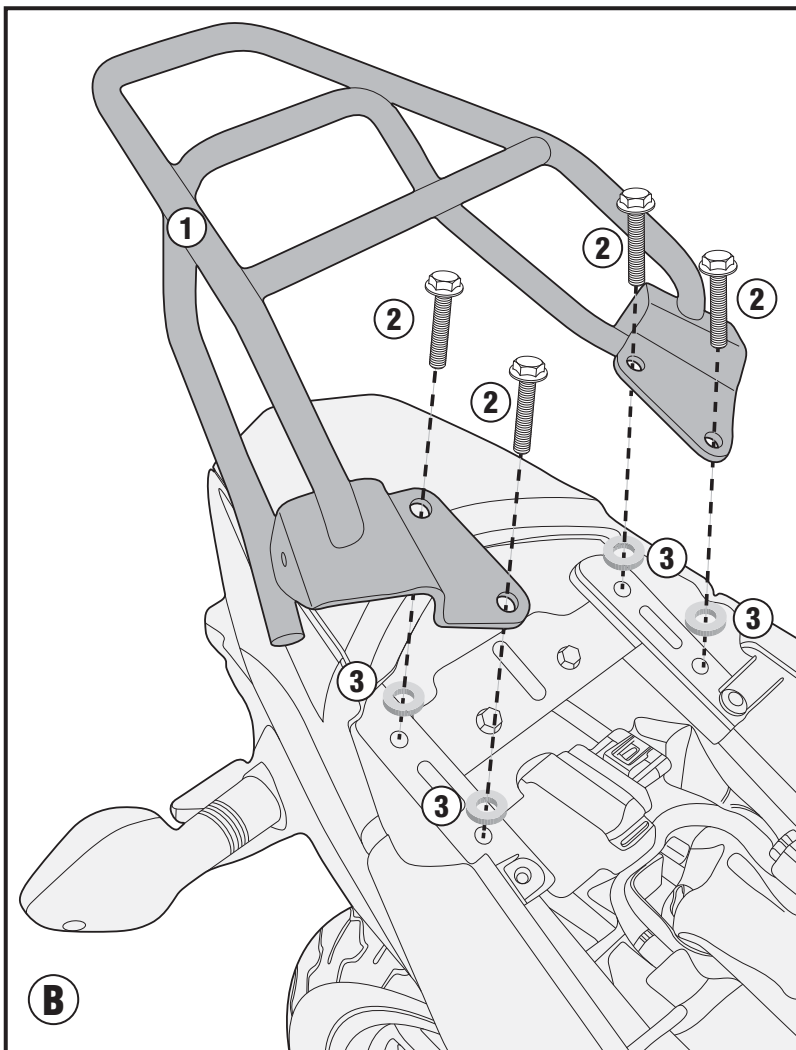

SR1142 - KR1142

PORTAPACCO SPECIFICO - SPECIFIC HOLDER - PORTE-PAQUET SPÉCIFIQUE - SPEZIFISCHER TRÄGER - PORTA-EQUIPAJE ESPECÍFICO - TRANSPORTADOR ESPECÍFICO

HONDA CBF125F (2015)