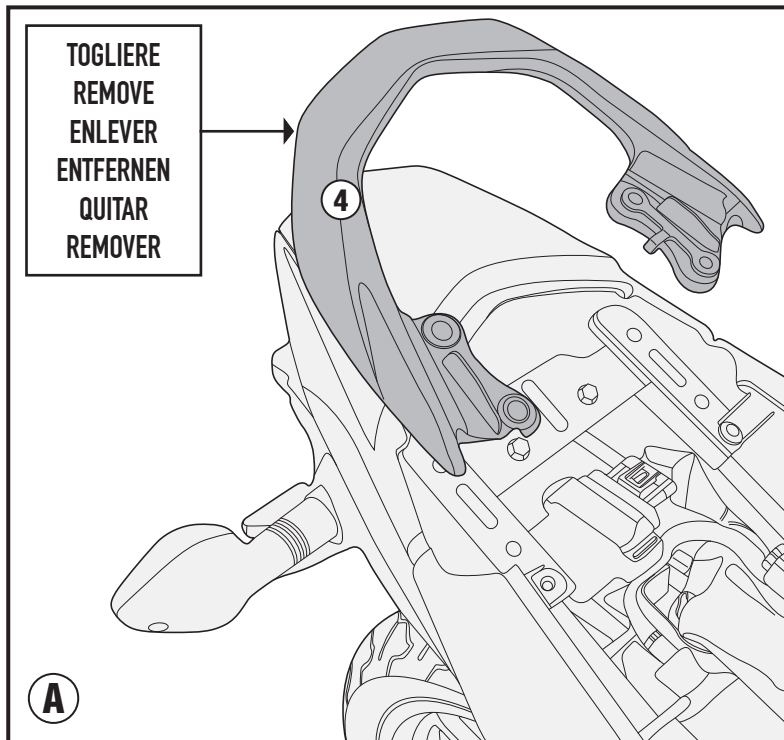

SR1142 - KR1142

PORTAPACCO SPECIFICO - SPECIFIC HOLDER - PORTE-PAQUET SPÉCIFIQUE - SPEZIFISCHER TRÄGER - PORTA-EQUIPAJE ESPECÍFICO - TRANSPORTADOR ESPECÍFICO

HONDA CBF125F (2015)