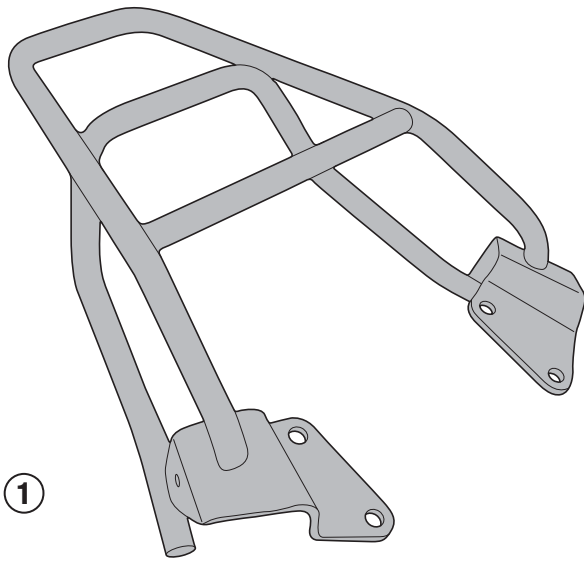

SR1142 - KR1142

PORTAPACCO SPECIFICO - SPECIFIC HOLDER - PORTE-PAQUET SPÉCIFIQUE - SPEZIFISCHER TRÄGER - PORTA-EQUIPAJE ESPECÍFICO - TRANSPORTADOR ESPECÍFICO

HONDA CBF125F (2015)

N°	Descrizione	Caratteristiche	Codice	Quantità
1	Supporto - Support - Support Halterung - Soporte - Apoio	-	SR1142S	1
2	Vite - Screw Vis - Schraube Tornillo - Parafuso	TECF 8x20	820TECF	4
3	Distanziale - Spacer Entretoise - Distanzstueck Distanciador - Espaçador	Ø 20x4 foro 10,5	C20L4F10,5	4
4	Componenti Originali - Original Parts Parties Originales - Original Bauteile Componentes Originales - Componentes Originais	-	-	-
5	Particolari Inclusi Nel Kit Viteria Della Piastra Components Included In The Fitting Kit Of The Plate Pièces Inclues Dans Le Kit De Vis De La Platine Die Einzelnen Teile Sind Bei Montagekit Der Platte Enthalten Despieces Incluidos En El Kit De Anclajes De La Parrilla Explodiu incluído no Kit as âncoras da grelha	-	-	-

SR1142 - KR1142

PORTAPACCO SPECIFICO - SPECIFIC HOLDER - PORTE-PAQUET SPÉCIFIQUE - SPEZIFISCHER TRÄGER - PORTA-EQUIPAJE ESPECÍFICO - TRANSPORTADOR ESPECÍFICO

HONDA CBF125F (2015)

②

③

SR1142 - KR1142

PORTAPACCO SPECIFICO - SPECIFIC HOLDER - PORTE-PAQUET SPÉCIFIQUE - SPEZIFISCHER TRÄGER - PORTA-EQUIPAJE ESPECÍFICO - TRANSPORTADOR ESPECÍFICO