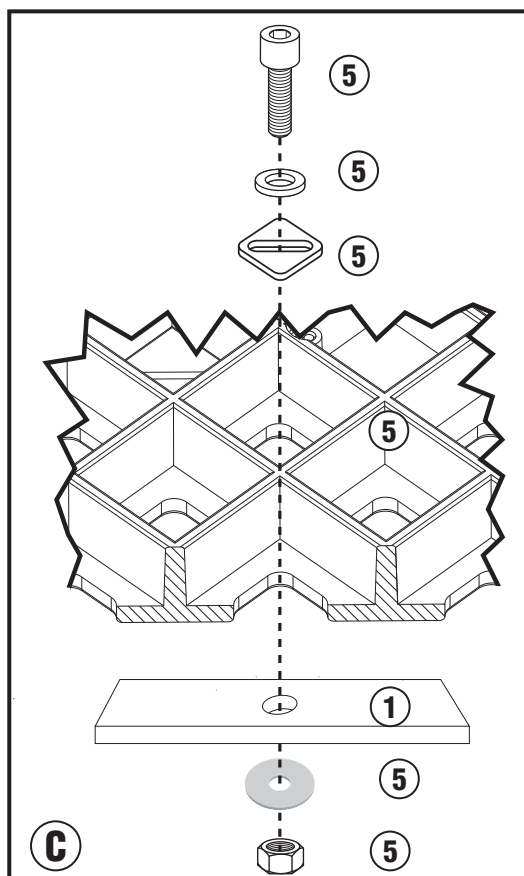

SR1142 - KR1142

PORTAPACCO SPECIFICO - SPECIFIC HOLDER - PORTE-PAQUET SPÉCIFIQUE - SPEZIFISCHER TRÄGER - PORTA-EQUIPAJE ESPECÍFICO - TRANSPORTADOR ESPECÍFICO

HONDA CBF125F (2015)

ISTRUZIONI DI MONTAGGIO - MOUNTING INSTRUCTIONS
INSTRUCTIONS DE MONTAGE - BAUANLEITUNG
INSTRUCCIONES DE MONTAJE - INSTRUÇÕES DE MONTAGEM