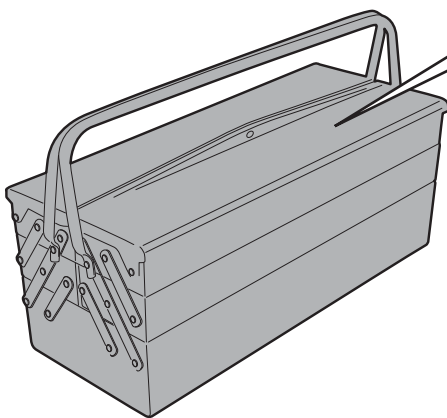

SR1142 - KR1142

PORTAPACCO SPECIFICO - SPECIFIC HOLDER - PORTE-PAQUET SPÉCIFIQUE - SPEZIFISCHER TRÄGER - PORTA-EQUIPAJE ESPECÍFICO - TRANSPORTADOR ESPECÍFICO

HONDA CBF125F (2015)

N°	Descrizione	Caratteristiche	Codice	Quantità
1	Supporto - Support - Support Halterung - Soporte - Apoio	-	SR1142S	1
2	Vite - Screw Vis - Schraube Tornillo - Parafuso	TECF 8x20	820TECF	4
3	Distanziale - Spacer Entretoise - Distanzstueck Distanciador - Espaçador	Ø 20x4 foro 10,5	C20L4F10,5	4
4	Componenti Originali - Original Parts Parties Originales - Original Bauteile Componentes Originales - Componentes Originais	-	-	-
5	Particolari Inclusi Nel Kit Viteria Della Piastra Components Included In The Fitting Kit Of The Plate Pièces Inclues Dans Le Kit De Vis De La Platine Die Einzelnen Teile Sind Bei Montagekit Der Platte Enthalten Despieces Incluidos En El Kit De Anclajes De La Parrilla Explodiu incluído no Kit as âncoras da grelha	-	-	-

SR1142 - KR1142

PORTAPACCO SPECIFICO - SPECIFIC HOLDER - PORTE-PAQUET SPÉCIFIQUE - SPEZIFISCHER TRÄGER - PORTA-EQUIPAJE ESPECÍFICO - TRANSPORTADOR ESPECÍFICO

HONDA CBF125F (2015)

②

③

SR1142 - KR1142

PORTAPACCO SPECIFICO - SPECIFIC HOLDER - PORTE-PAQUET SPÉCIFIQUE - SPEZIFISCHER TRÄGER - PORTA-EQUIPAJE ESPECÍFICO - TRANSPORTADOR ESPECÍFICO

HONDA CBF125F (2015)

SR1142 - KR1142

PORTAPACCO SPECIFICO - SPECIFIC HOLDER - PORTE-PAQUET SPÉCIFIQUE - SPEZIFISCHER TRÄGER - PORTA-EQUIPAJE ESPECÍFICO - TRANSPORTADOR ESPECÍFICO

HONDA CBF125F (2015)

ISTRUZIONI DI MONTAGGIO - MOUNTING INSTRUCTIONS
INSTRUCTIONS DE MONTAGE - BAUANLEITUNG
INSTRUCCIONES DE MONTAJE - INSTRUÇÕES DE MONTAGEM