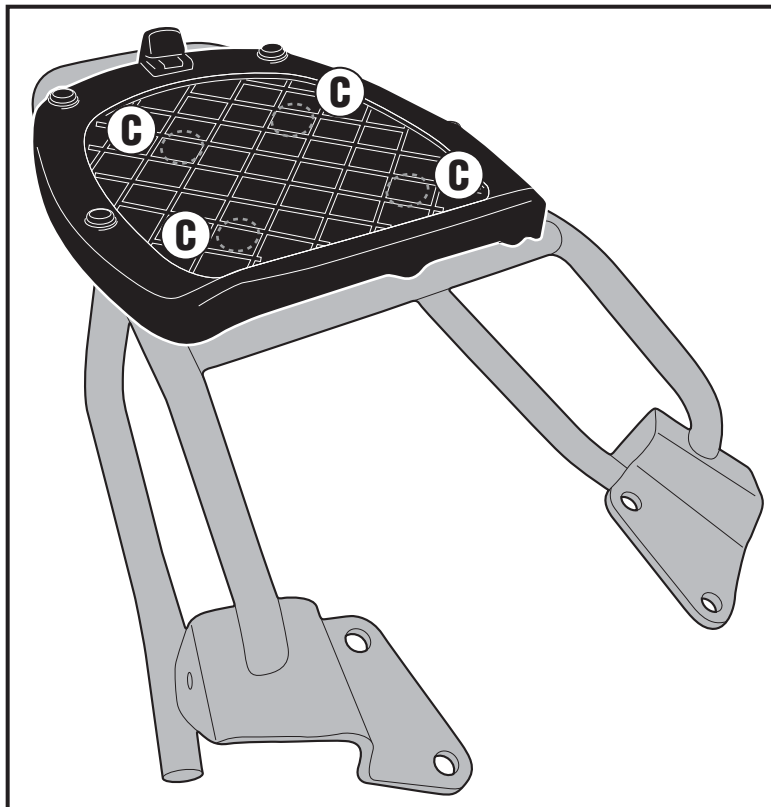

SR1142 - KR1142

PORTAPACCO SPECIFICO - SPECIFIC HOLDER - PORTE-PAQUET SPÉCIFIQUE - SPEZIFISCHER TRÄGER - PORTA-EQUIPAJE ESPECÍFICO - TRANSPORTADOR ESPECÍFICO

HONDA CBF125F (2015)

N°	Descrizione	Caratteristiche	Codice	Quantità
1	Supporto - Support - Support Halterung - Soporte - Apoio	-	SR1142S	1
2	Vite - Screw Vis - Schraube Tornillo - Parafuso	TECF 8x20	820TECF	4
3	Distanziale - Spacer Entretoise - Distanzstueck Distanciador - Espaçador	Ø 20x4 foro 10,5	C20L4F10,5	4
4	Componenti Originali - Original Parts Parties Originales - Original Bauteile Componentes Originales - Componentes Originais	-	-	-
5	Particolari Inclusi Nel Kit Viteria Della Piastra Components Included In The Fitting Kit Of The Plate Pièces Inclues Dans Le Kit De Vis De La Platine Die Einzelnen Teile Sind Bei Montagekit Der Platte Enthalten Despieces Incluidos En El Kit De Anclajes De La Parrilla Explodiu incluído no Kit as âncoras da grelha	-	-	-

SR1142 - KR1142

PORTAPACCO SPECIFICO - SPECIFIC HOLDER - PORTE-PAQUET SPÉCIFIQUE - SPEZIFISCHER TRÄGER - PORTA-EQUIPAJE ESPECÍFICO - TRANSPORTADOR ESPECÍFICO

HONDA CBF125F (2015)

②

③

SR1142 - KR1142

PORTAPACCO SPECIFICO - SPECIFIC HOLDER - PORTE-PAQUET SPÉCIFIQUE - SPEZIFISCHER TRÄGER - PORTA-EQUIPAJE ESPECÍFICO - TRANSPORTADOR ESPECÍFICO

HONDA CBF125F (2015)

SR1142 - KR1142

PORTAPACCO SPECIFICO - SPECIFIC HOLDER - PORTE-PAQUET SPÉCIFIQUE - SPEZIFISCHER TRÄGER - PORTA-EQUIPAJE ESPECÍFICO - TRANSPORTADOR ESPECÍFICO

HONDA CBF125F (2015)

ISTRUZIONI DI MONTAGGIO - MOUNTING INSTRUCTIONS
INSTRUCTIONS DE MONTAGE - BAUANLEITUNG
INSTRUCCIONES DE MONTAJE - INSTRUÇÕES DE MONTAGEM