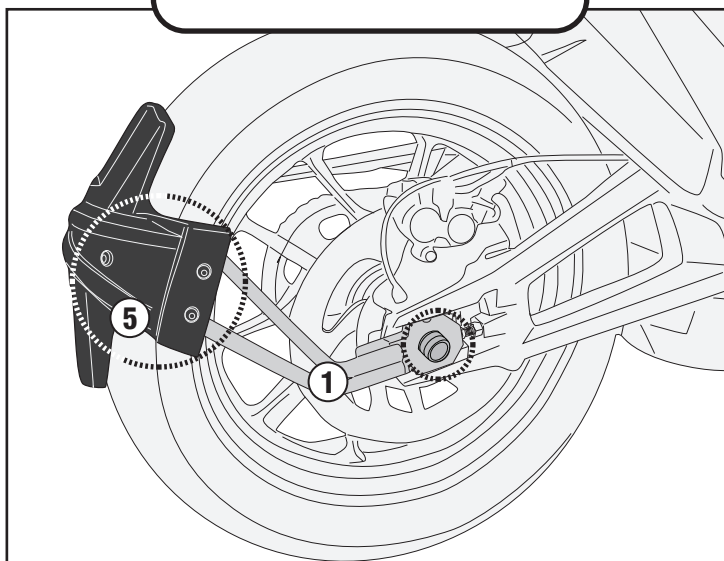

RM7413KIT - RM7413KITK

PARAFANGO - MUDGUARD - PASSAGE DE ROUE - KOTFLÜGEL - GUARDABARROS - PARALAMA
DUCATI MULTISTRADA V4 (2021)

RM7413KIT+RM02