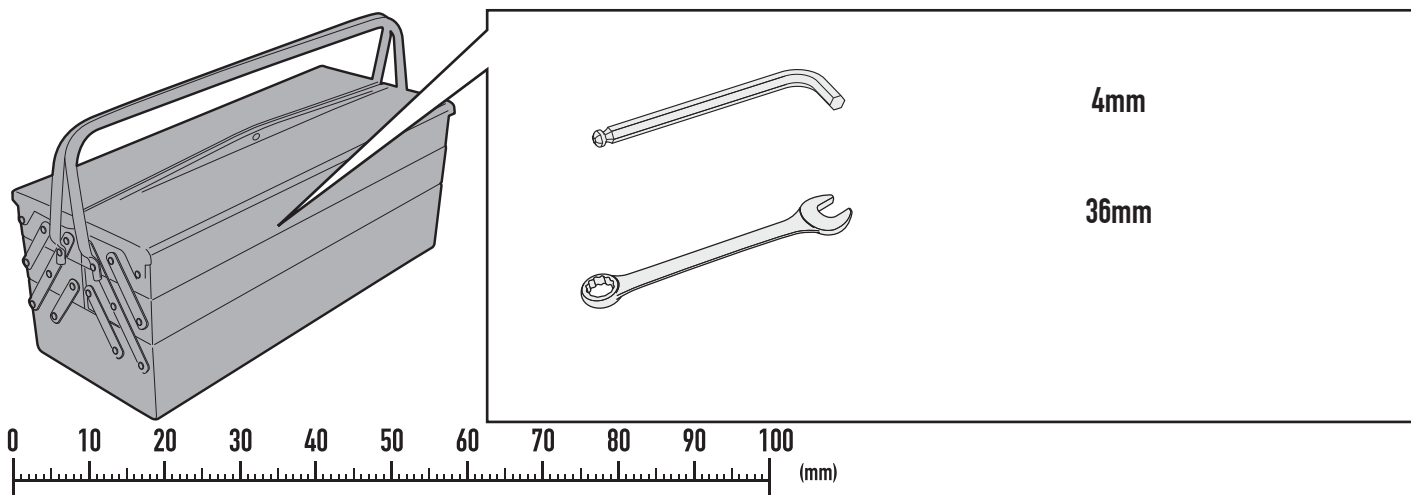

Si raccomanda di fare eseguire il montaggio di questo prodotto ad un meccanico qualificato; dopo il montaggio va verificato il corretto tiraggio della catena secondo il libretto di uso e manutenzione originale della moto.

We recommend having this product fitted by a qualified mechanic. After mounting, the correct tension of the chain must be verified in accordance with the manufacturer's original manual.

Il est recommandé de faire le montage par un mécanicien qualifié. Après montage, contrôler la tension de la chaîne selon le manuel d'utilisation de la moto.

Se recomienda realizar el montaje de este producto por un mecánico cualificado, después del montaje verificar el correcto tiro de la cadena según el manual de uso y mantenimiento original de la moto.

Wir empfehlen, dass die Montage dieses Produktes von einem Fachmechaniker durchgeführt wird. Nach der Montage muss die korrekte Spannung der Kette mit dem Herstellerhandbuch überprüft werden.

Nós recomendamos que este produto seja montado por um mecânico qualificado. Após a montagem, a tensão correta da corrente deve ser verificada de acordo com o manual original de uso e manutenção do fabricante