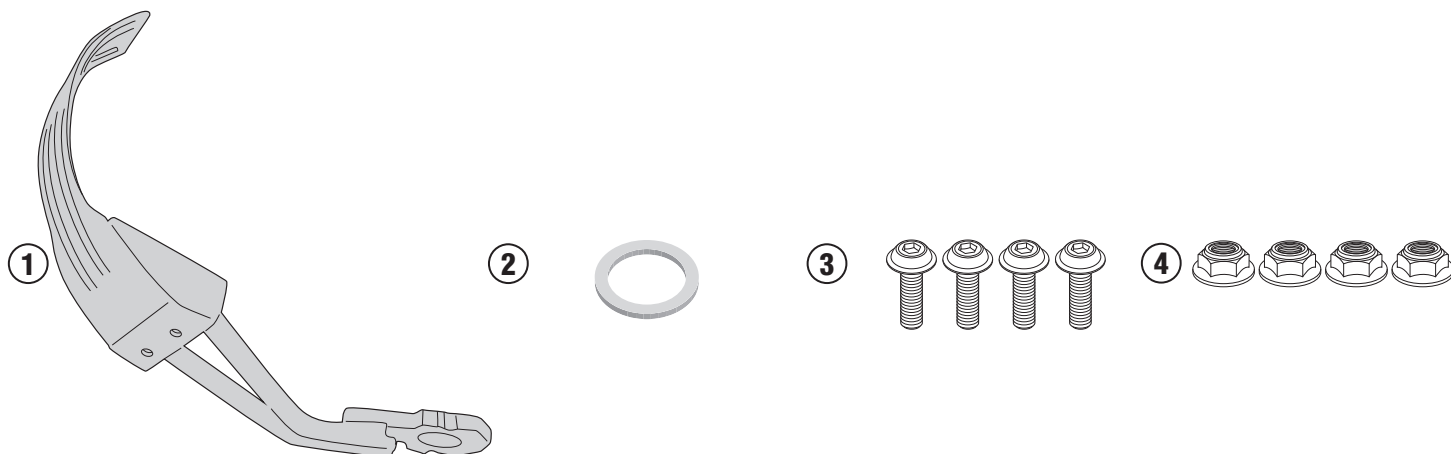

RM7413KIT - RM7413KITK

PARAFANGO - MUDGUARD - PASSAGE DE ROUE - KOTFLÜGEL - GUARDABARROS - PARALAMA DUCATI MULTISTRADA V4 (2021)

N°	Descrizione	Caratteristiche	Codice	Quantità
1	Supporto - Support - Support Halteung - Soporte - Apoio	-	RM7413V	1
2	Distanziale - Spacer Entretoise - Distanzstueck Distanciador - Espaçador	-	GL4679S	1
3	Vite - Screw Vis - Schraube Tornillo - Parafuso	TBEIFN M6x14	614TBEIFN	4
4	Dado - Bolt - Erou Mutter - Tuerca - Porca	Dado Autobloccante Flangiato Ribassato M6	6DADIABFN	4
5	Parafango - Mudguard - Passage De Roue Kotflügel - Guardabarros - Paralama	-	RM02	-
6	Componenti Originali - Original Parts Parties Originales - Original Bauteile Componentes Originales - Componentes Originais	-	-	-

RM7413KIT - RM7413KITK

PARAFANGO - MUDGUARD - PASSAGE DE ROUE - KOTFLÜGEL - GUARDABARROS - PARALAMA
DUCATI MULTISTRADA V4 (2021)

Si raccomanda di fare eseguire il montaggio di questo prodotto ad un meccanico qualificato; dopo il montaggio va verificato il corretto tiraggio della catena secondo il libretto di uso e manutenzione originale della moto.