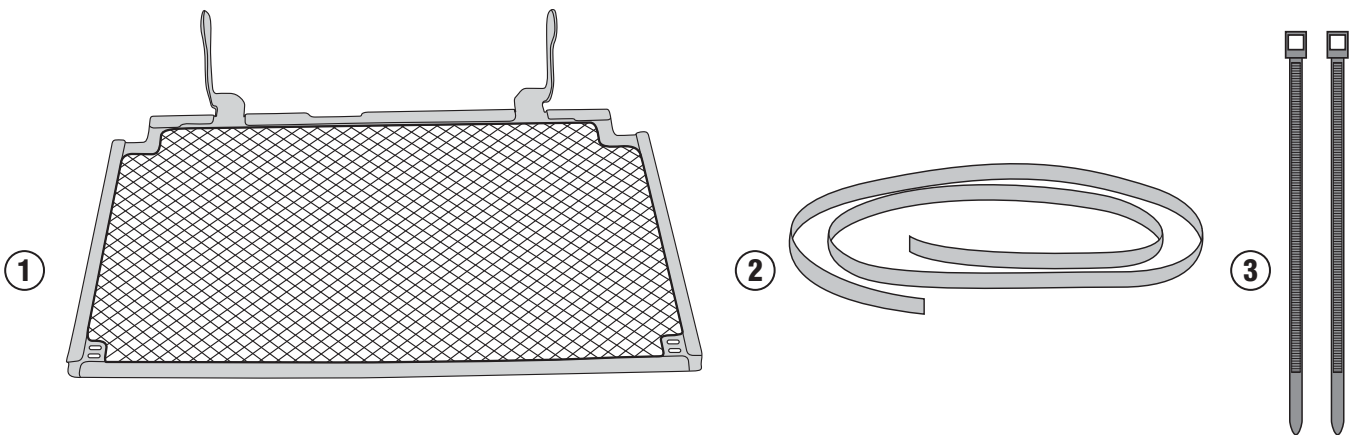

# PR3105 - KPR3105

PARA RADIATORE SPECIFICO - SPECIFIC RADIATOR GUARD - GRILLE DE RADIATEUR SPÉCIFIQUE  
 SPEZIFISCHER KÜHLERSCHUTZ - PROTECTOR RADIADOR ESPECIFICO - PROTEÇÃO ESPECÍFICA PARA O RADIADOR

## SUZUKI DL 1000 V-STROM (2014 - 2015)

N°	Descrizione	Caratteristiche	Codice	Quantità
1	Supporto - Support - Support Halierung - Soporte - Apoio	-	GL3058	1
2	MOUSSE	10x3mm	Z1812 x 400mm	1
3	Fascetta - Clamp Pince - Klemme Abrazadera - Braçadeira	-	-	2
4	Componenti Originali - Original Parts Parties Originales - Original Bauteile Componentes Originales- Componentes Originais	-	-	-
5	Particolari Inclusi Nel TN3105 Components Included In The TN3105 Pièces Incluses Dans Le TN3105 Die Einzelnen Teile Sind Bei TN3105 Despieces Incluidos En El TN3105 Explodiu incluído no TN3105	-	-	-