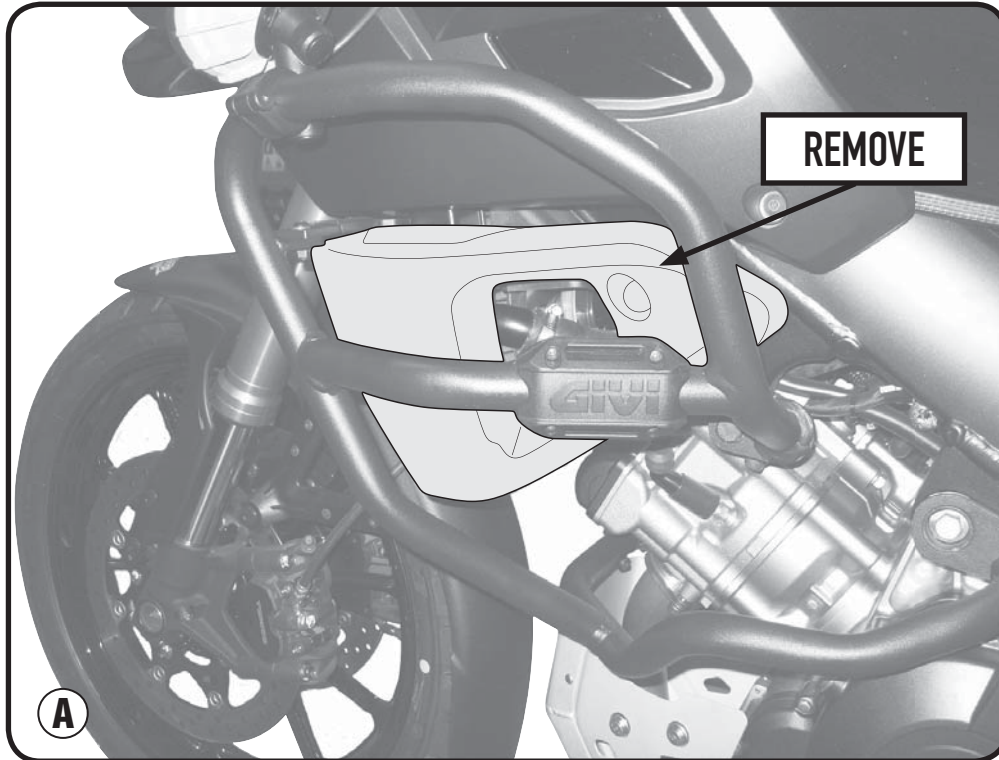

PR3105 - KPR3105

PARA RADIATORE SPECIFICO - SPECIFIC RADIATOR GUARD - GRILLE DE RADIATEUR SPÉCIFIQUE
SPEZIFISCHER KÜHLERSCHUTZ - PROTECTOR RADIADOR ESPECIFICO - PROTEÇÃO ESPECÍFICA PARA O RADIADOR

SUZUKI DL 1000 V-STROM (2014 - 2015)