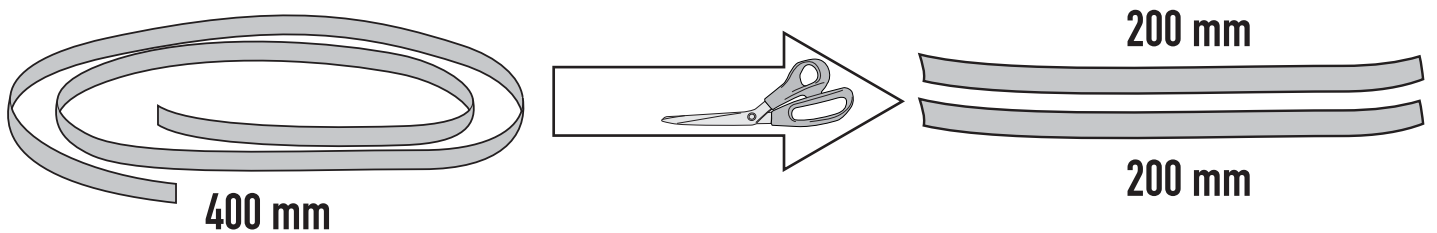

# PR3105 - KPR3105

PARA RADIATORE SPECIFICO - SPECIFIC RADIATOR GUARD - GRILLE DE RADIATEUR SPÉCIFIQUE  
 SPEZIFISCHER KÜHLERSCHUTZ - PROTECTOR RADIADOR ESPECIFICO - PROTEÇÃO ESPECÍFICA PARA O RADIADOR

## SUZUKI DL 1000 V-STROM (2014 - 2015)

N°	Descrizione	Caratteristiche	Codice	Quantità
1	Supporto - Support - Support Halierung - Soporte - Apoio	-	GL3058	1
2	MOUSSE	10x3mm	Z1812 x 400mm	1
3	Fascetta - Clamp Pince - Klemme Abrazadera - Braçadeira	-	-	2
4	Componenti Originali - Original Parts Parties Originales - Original Bauteile Componentes Originales- Componentes Originais	-	-	-
5	Particolari Inclusi Nel TN3105 Components Included In The TN3105 Pièces Incluses Dans Le TN3105 Die Einzelnen Teile Sind Bei TN3105 Despieces Incluidos En El TN3105 Explodiu incluído no TN3105	-	-	-