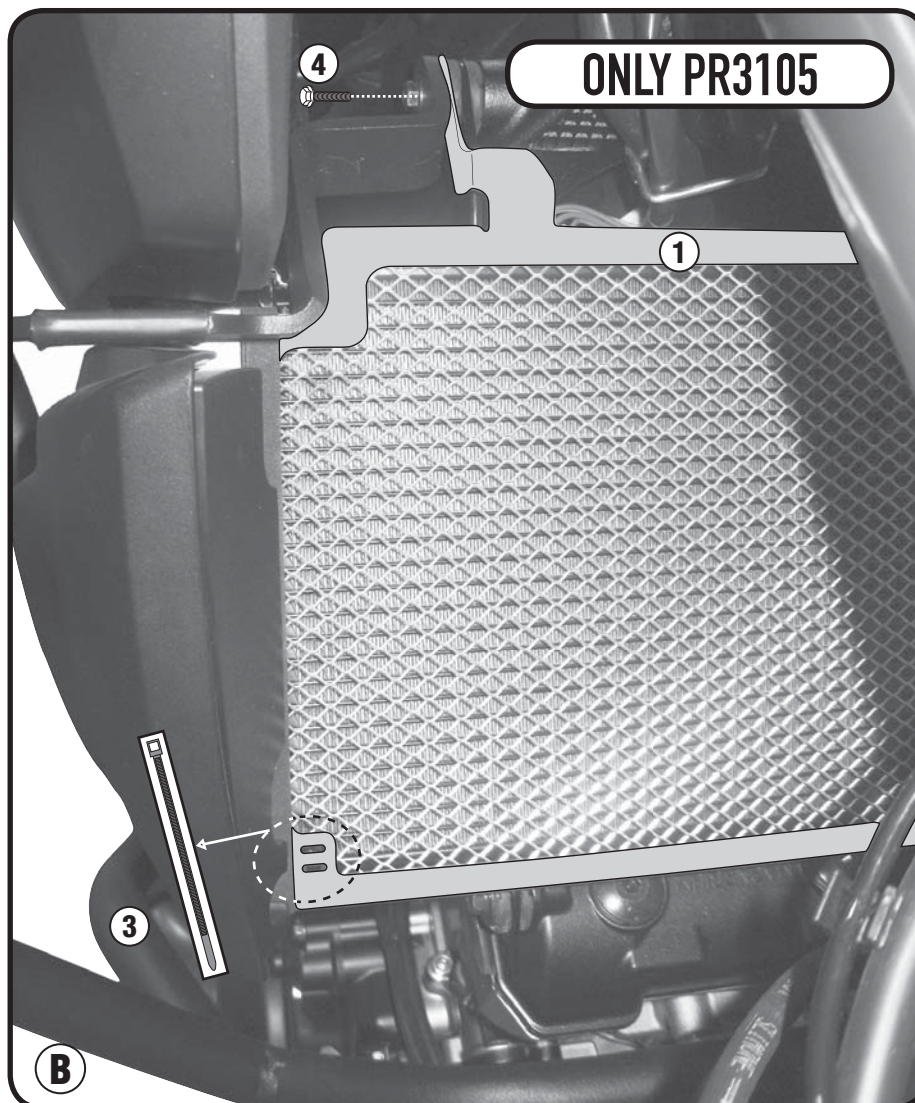

PR3105 - KPR3105

PARA RADIATORE SPECIFICO - SPECIFIC RADIATOR GUARD - GRILLE DE RADIATEUR SPÉCIFIQUE
SPEZIFISCHER KÜHLERSCHUTZ - PROTECTOR RADIADOR ESPECIFICO - PROTEÇÃO ESPECÍFICA PARA O RADIADOR

SUZUKI DL 1000 V-STROM (2014 - 2015)