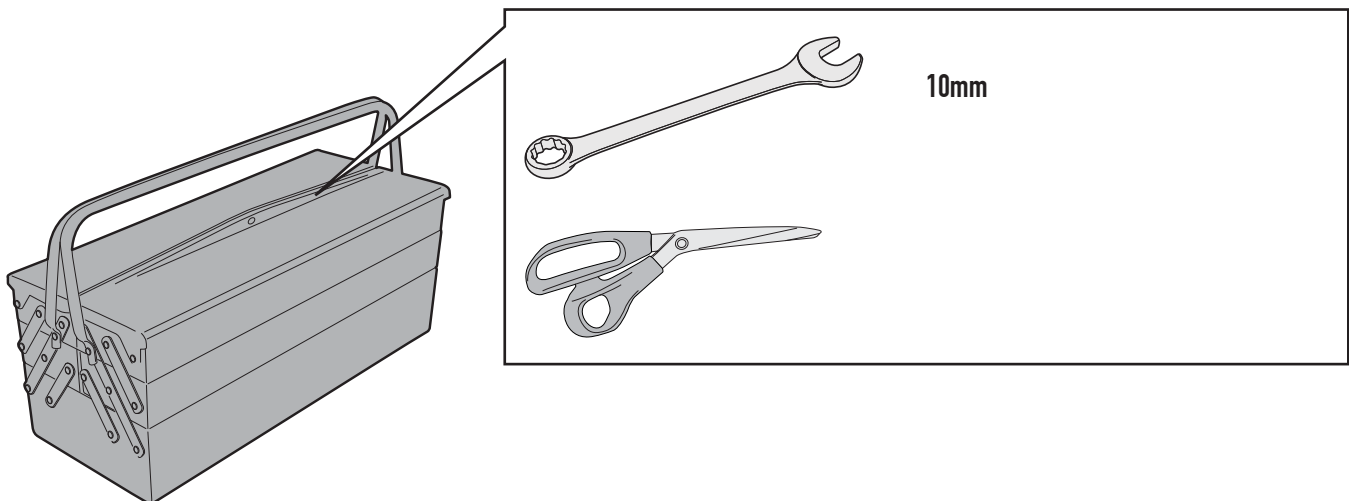

PR3105 - KPR3105

PARA RADIATORE SPECIFICO - SPECIFIC RADIATOR GUARD - GRILLE DE RADIATEUR SPÉCIFIQUE
SPEZIFISCHER KÜHLERSCHUTZ - PROTECTOR RADIADOR ESPECIFICO - PROTEÇÃO ESPECÍFICA PARA O RADIADOR

SUZUKI DL 1000 V-STROM (2014 - 2015)