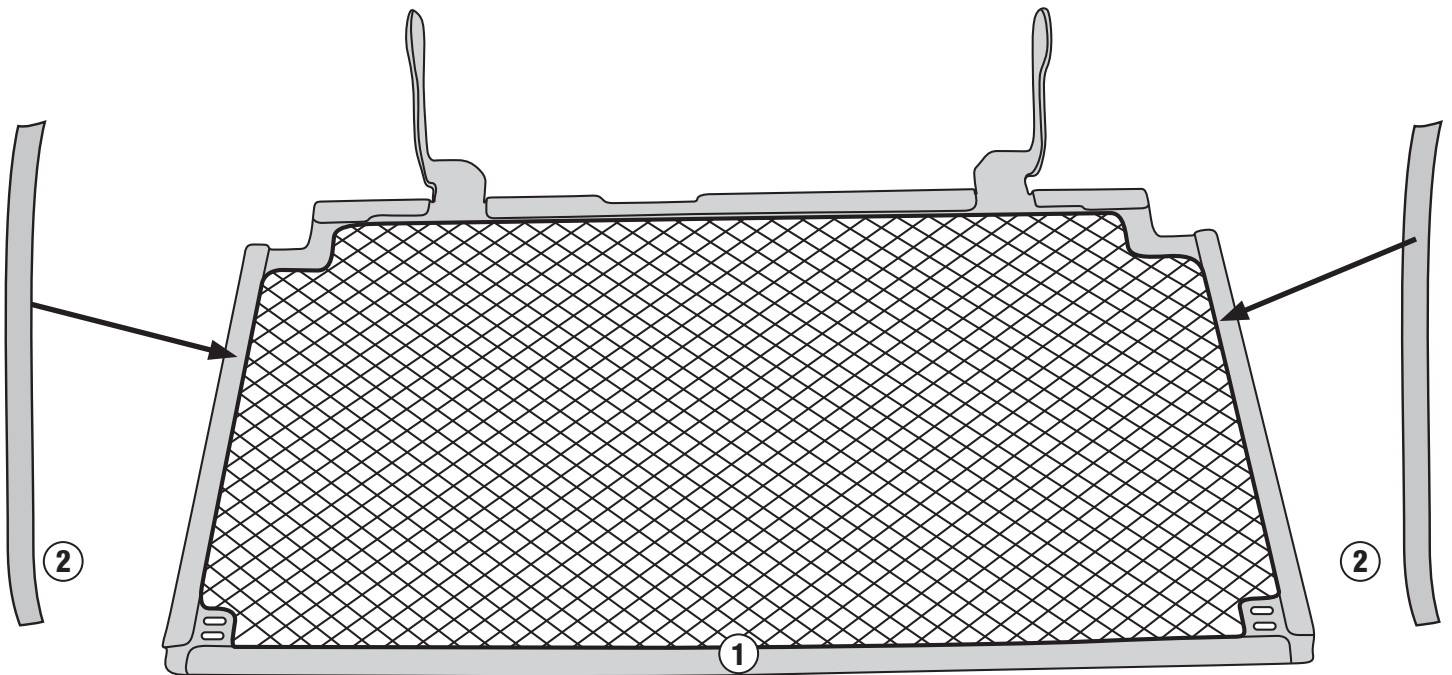

PR3105 - KPR3105

PARA RADIATORE SPECIFICO - SPECIFIC RADIATOR GUARD - GRILLE DE RADIATEUR SPÉCIFIQUE
SPEZIFISCHER KÜHLERSCHUTZ - PROTECTOR RADIADOR ESPECIFICO - PROTEÇÃO ESPECÍFICA PARA O RADIADOR

SUZUKI DL 1000 V-STROM (2014 - 2015)