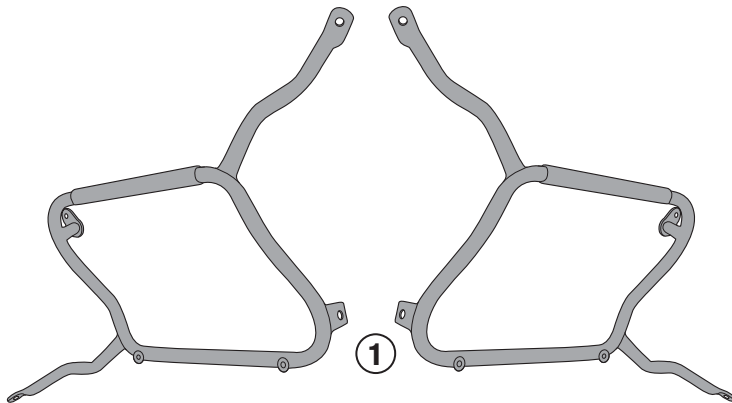

PLX4114 - KLX4114

PORTAVALIGIE LATERALE SPECIFICO - SPECIFIC TUBULAR SIDE-CASE HOLDER - PORTE-VALISES LATÉRAUX SPÉCIFIQUE - SPEZIFISCHES STAHLROHR-SEITENTRAEGER

PORTA MALETAS LATERALES ESPECÍFICO

KAWASAKI VERSYS 650 (2015)

8mm/10mm/12mm/13mm