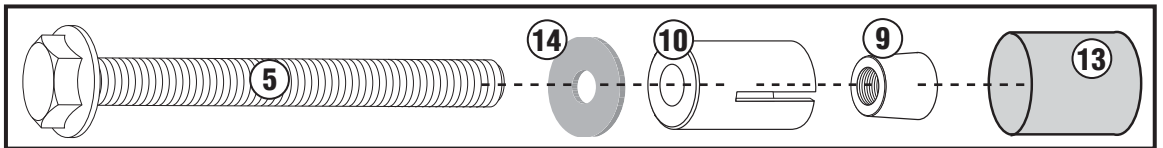

*

PL4114 + SR4114