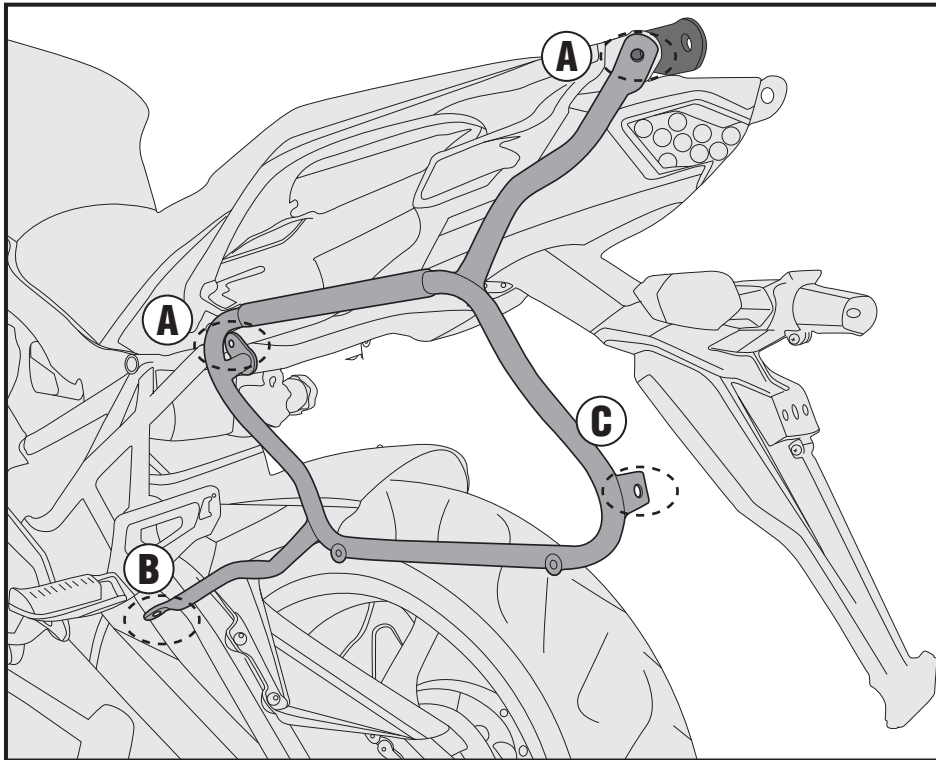

PLX4114 - KLX4114

PORTAVALIGIE LATERALE SPECIFICO - SPECIFIC TUBULAR SIDE-CASE HOLDER - PORTE-VALISES LATÉRAUX SPÉCIFIQUE - SPEZIFISCHES STAHLROHR-SEITENTRAEGER

PORTA MALETAS LATERALES ESPECÍFICO

KAWASAKI VERSYS 650 (2015)

PLX4114 + 4114KIT