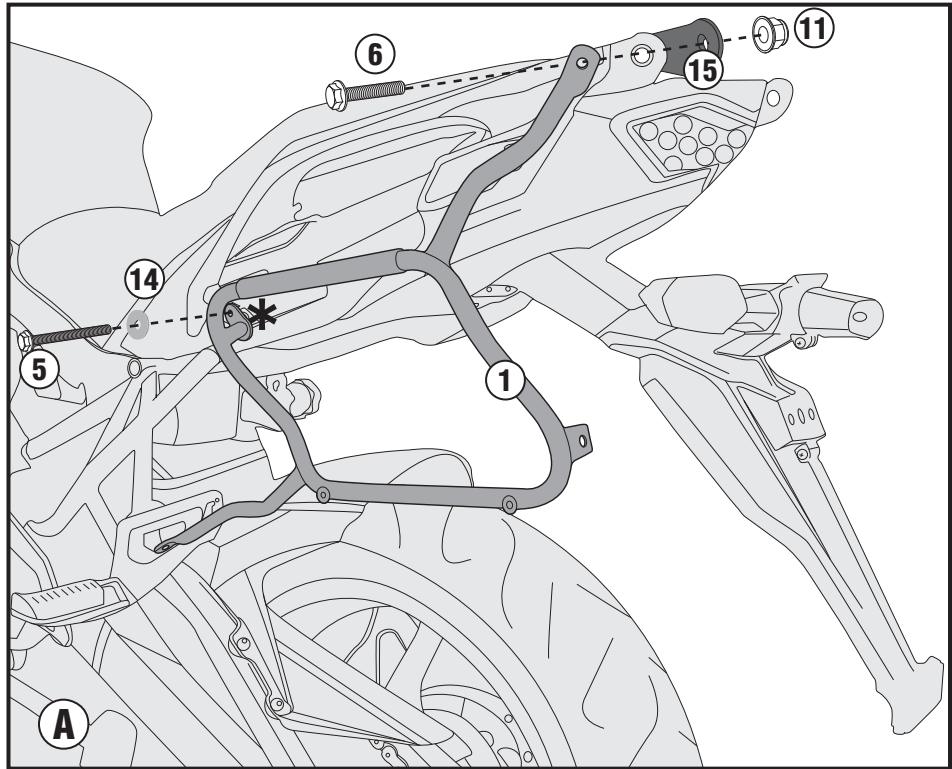

PLX4114 - KLX4114

PORTAVALIGIE LATERALE SPECIFICO - SPECIFIC TUBULAR SIDE-CASE HOLDER - PORTE-VALISES LATÉRAUX SPÉCIFIQUE - SPEZIFISCHES STAHLROHR-SEITENTRAEGER
PORTA MALETAS LATERALES ESPECÍFICO

KAWASAKI VERSYS 650 (2015)

PL4114 + 4114KIT