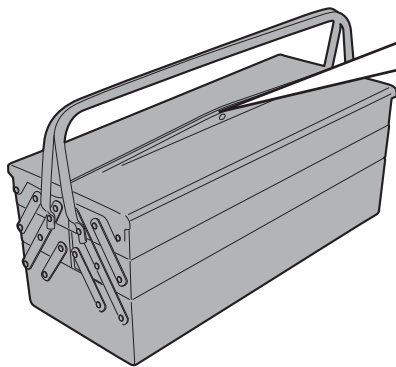

PLX4114 - KLX4114

PORTAVALIGIE LATERALE SPECIFICO - SPECIFIC TUBULAR SIDE-CASE HOLDER - PORTE-VALISES LATÉRAUX SPÉCIFIQUE - SPEZIFISCHES STAHLROHR-SEITENTRAEGER

PORTA MALETAS LATERALES ESPECÍFICO

KAWASAKI VERSYS 650 (2015)

8mm/10mm/12mm/13mm