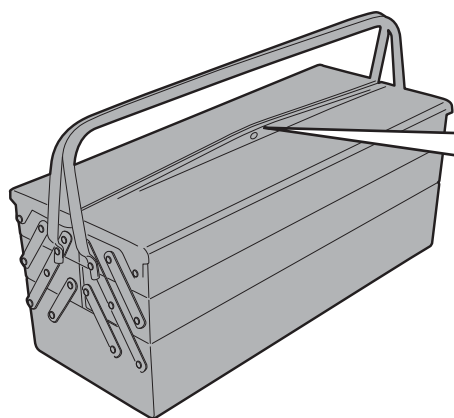

PLX1152 - KLX1152

PORTAVALIGIE LATERALE SPECIFICO - SPECIFIC TUBULAR SIDE-CASE HOLDER - PORTE-VALISES LATÉRAUX SPÉCIFIQUE
SPEZIFISCHES STAHLROHR-SEITENTRAEGER - PORTA MALETAS LATERALES ESPECÍFICO - TRONCO LADO ESPECÍFICO

HONDA CB500F (2016)

N°	Descrizione	Caratteristiche	Codice	Quantità
1	Telaio laterale - Side frame - Châssis latéral - Soporte lateral - Seitenrahmen - Suporte lateral	-	PLX1152DXV PLX1152SXV	2 (Dx-Sx)
2	Ponte Posteriore - Rear Bridge - Pont Postérieure Verbindungsrohr - Puente Trasero - Ponte Traseira	-	GNB1604V	1
3	Vite - Screw Vis - Schraube Tornillo - Parafuso	TEF M8x55	855TEF	1
4	Vite - Screw Vis - Schraube Tornillo - Parafuso	TBEI M8x60	860TBEI	1
5	Vite - Screw Vis - Schraube Tornillo - Parafuso	TBEI M8x35	835TBEI	4
6	Vite - Screw Vis - Schraube Tornillo - Parafuso	TBEI M8x16	816TBEI	2
7	Rondella - Washer - Rondelle Scheibe - Arandela - Arruela	-	814RON	6
8	Rondella - Washer - Rondelle Scheibe - Arandela - Arruela	-	820RON	1
9	Rondella - Washer - Rondelle Scheibe - Arandela - Arruela	-	Z1060	2
10	Dado - Bolt - Erou Mutter - Tuerca - Porca	-	V423	1
11	Dado - Bolt - Erou Mutter - Tuerca - Porca	Auto Bloccante Flangiato Ribassato M8	8DADIFN	5
12	Particolari Inclusi Nel Kit Viteria Del 1152FZ Components Included In The Fitting Kit Of The 1152FZ Pièces Inclues Dans Le Kit De Vis De 1152FZ Die Einzelnen Teile Sind Bei Montagekit Der 1152FZ	-	-	-
13	Particolari Inclusi Nel Kit Viteria Del 1152KIT Components Included In The Fitting Kit Of The 1152KIT Pièces Inclues Dans Le Kit De Vis De 1152KIT Die Einzelnen Teile Sind Bei Montagekit Der 1152KIT	-	-	-
14	Componenti Originali- Original Parts - Parties Originales Original BauteileComponentes Originales - Componentes Originais			

PLX1152 - KLX1152

PORTAVALIGIE LATERALE SPECIFICO - SPECIFIC TUBULAR SIDE-CASE HOLDER - PORTE-VALISES LATÉRAUX SPÉCIFIQUE
SPEZIFISCHES STAHLROHR-SEITENTRAEGER - PORTA MALETAS LATERALES ESPECÍFICO - TRONCO LADO ESPECÍFICO

HONDA CB500F (2016)