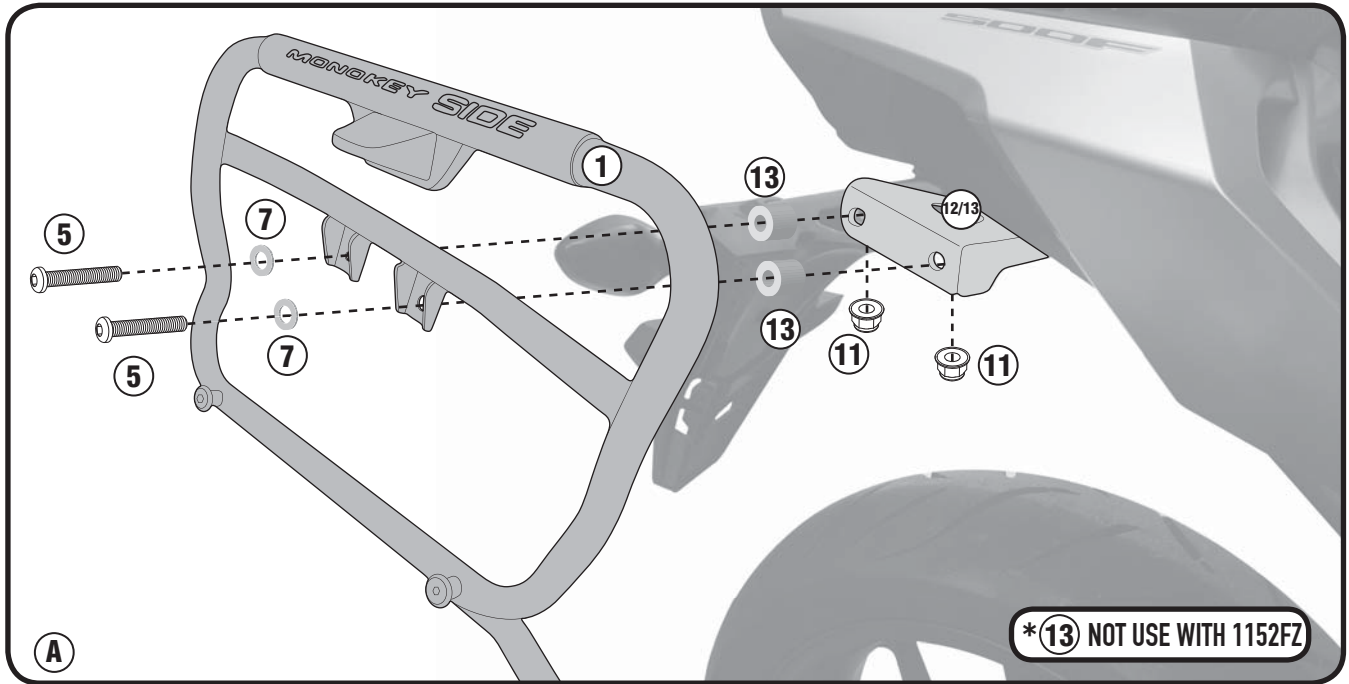

PLX1152 - KLX1152

PORTAVALIGIE LATERALE SPECIFICO - SPECIFIC TUBULAR SIDE-CASE HOLDER - PORTE-VALISES LATÉRAUX SPÉCIFIQUE
SPEZIFISCHES STAHLROHR-SEITENTRAEGER - PORTA MALETAS LATERALES ESPECÍFICO - TRONCO LADO ESPECÍFICO

HONDA CB500F (2016)