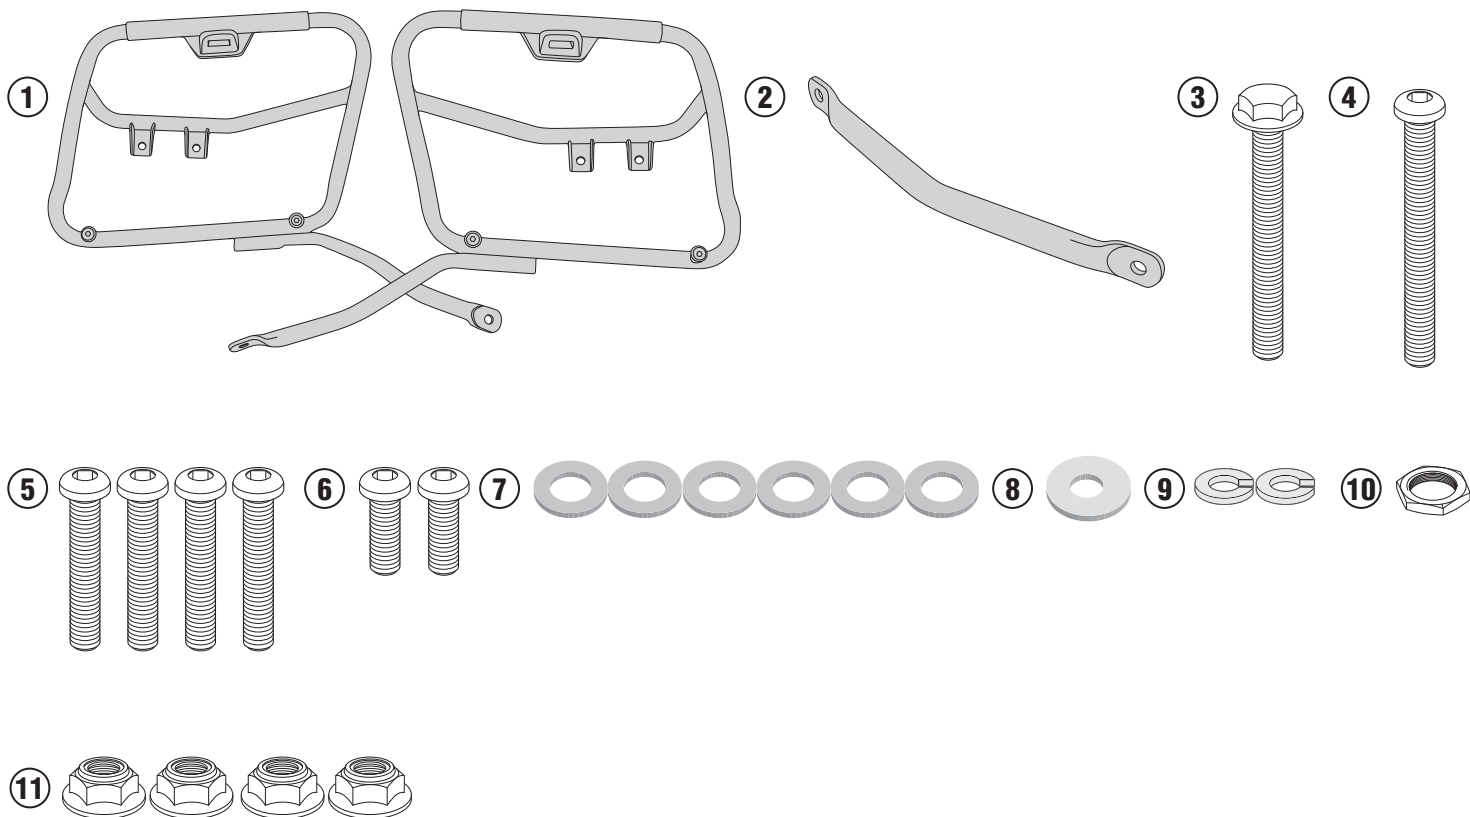

PLX1152 - KLX1152

PORTAVALIGIE LATERALE SPECIFICO - SPECIFIC TUBULAR SIDE-CASE HOLDER - PORTE-VALISES LATÉRAUX SPÉCIFIQUE
SPEZIFISCHES STAHLROHR-SEITENTRAEGER - PORTA MALETAS LATERALES ESPECÍFICO - TRONCO LADO ESPECÍFICO

HONDA CB500F (2016)

N°	Descrizione	Caratteristiche	Codice	Quantità
1	Telaio laterale - Side frame - Châssis latéral - Soporte lateral - Seitenrahmen - Suporte lateral	-	PLX1152DXV PLX1152SXV	2 (Dx-Sx)
2	Ponte Posteriore - Rear Bridge - Pont Postérieure Verbindungsrohr - Puente Trasero - Ponte Traseira	-	GNB1604V	1
3	Vite - Screw Vis - Schraube Tornillo - Parafuso	TEF M8x55	855TEF	1
4	Vite - Screw Vis - Schraube Tornillo - Parafuso	TBEI M8x60	860TBEI	1
5	Vite - Screw Vis - Schraube Tornillo - Parafuso	TBEI M8x35	835TBEI	4
6	Vite - Screw Vis - Schraube Tornillo - Parafuso	TBEI M8x16	816TBEI	2
7	Rondella - Washer - Rondelle Scheibe - Arandela - Arruela	-	814RON	6
8	Rondella - Washer - Rondelle Scheibe - Arandela - Arruela	-	820RON	1
9	Rondella - Washer - Rondelle Scheibe - Arandela - Arruela	-	Z1060	2
10	Dado - Bolt - Erou Mutter - Tuerca - Porca	-	V423	1
11	Dado - Bolt - Erou Mutter - Tuerca - Porca	Auto Bloccante Flangiato Ribassato M8	8DADIFN	5
12	Particolari Inclusi Nel Kit Viteria Del 1152FZ Components Included In The Fitting Kit Of The 1152FZ Pièces Inclues Dans Le Kit De Vis De 1152FZ Die Einzelnen Teile Sind Bei Montagekit Der 1152FZ	-	-	-
13	Particolari Inclusi Nel Kit Viteria Del 1152KIT Components Included In The Fitting Kit Of The 1152KIT Pièces Inclues Dans Le Kit De Vis De 1152KIT Die Einzelnen Teile Sind Bei Montagekit Der 1152KIT	-	-	-
14	Componenti Originali- Original Parts - Parties Originales Original BauteileComponentes Originales - Componentes Originais			

PLX1152 - KLX1152

PORTAVALIGIE LATERALE SPECIFICO - SPECIFIC TUBULAR SIDE-CASE HOLDER - PORTE-VALISES LATÉRAUX SPÉCIFIQUE
SPEZIFISCHES STAHLROHR-SEITENTRAEGER - PORTA MALETAS LATERALES ESPECÍFICO - TRONCO LADO ESPECÍFICO

HONDA CB500F (2016)