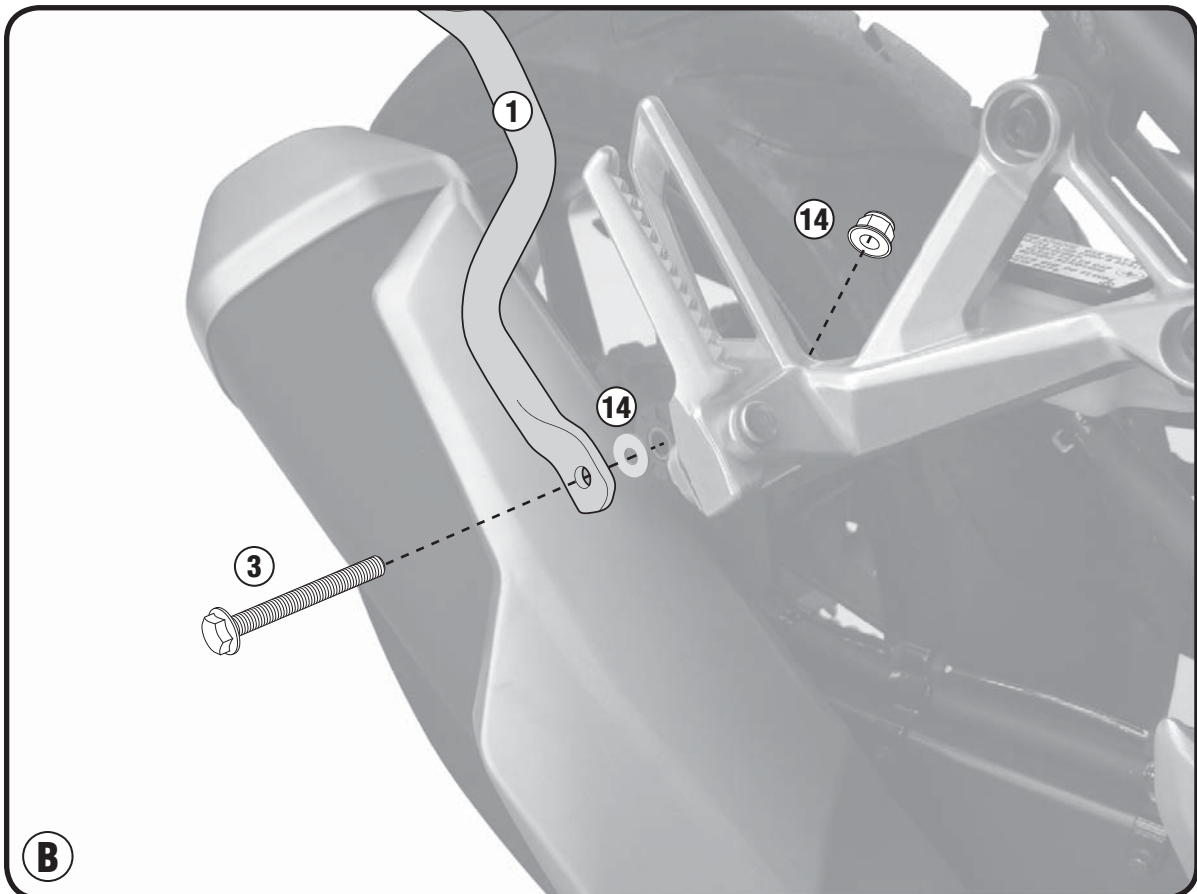

PLX1152 - KLX1152

PORTAVALIGIE LATERALE SPECIFICO - SPECIFIC TUBULAR SIDE-CASE HOLDER - PORTE-VALISES LATÉRAUX SPÉCIFIQUE
SPEZIFISCHES STAHLROHR-SEITENTRAEGER - PORTA MALETAS LATERALES ESPECÍFICO - TRONCO LADO ESPECÍFICO

HONDA CB500F (2016)