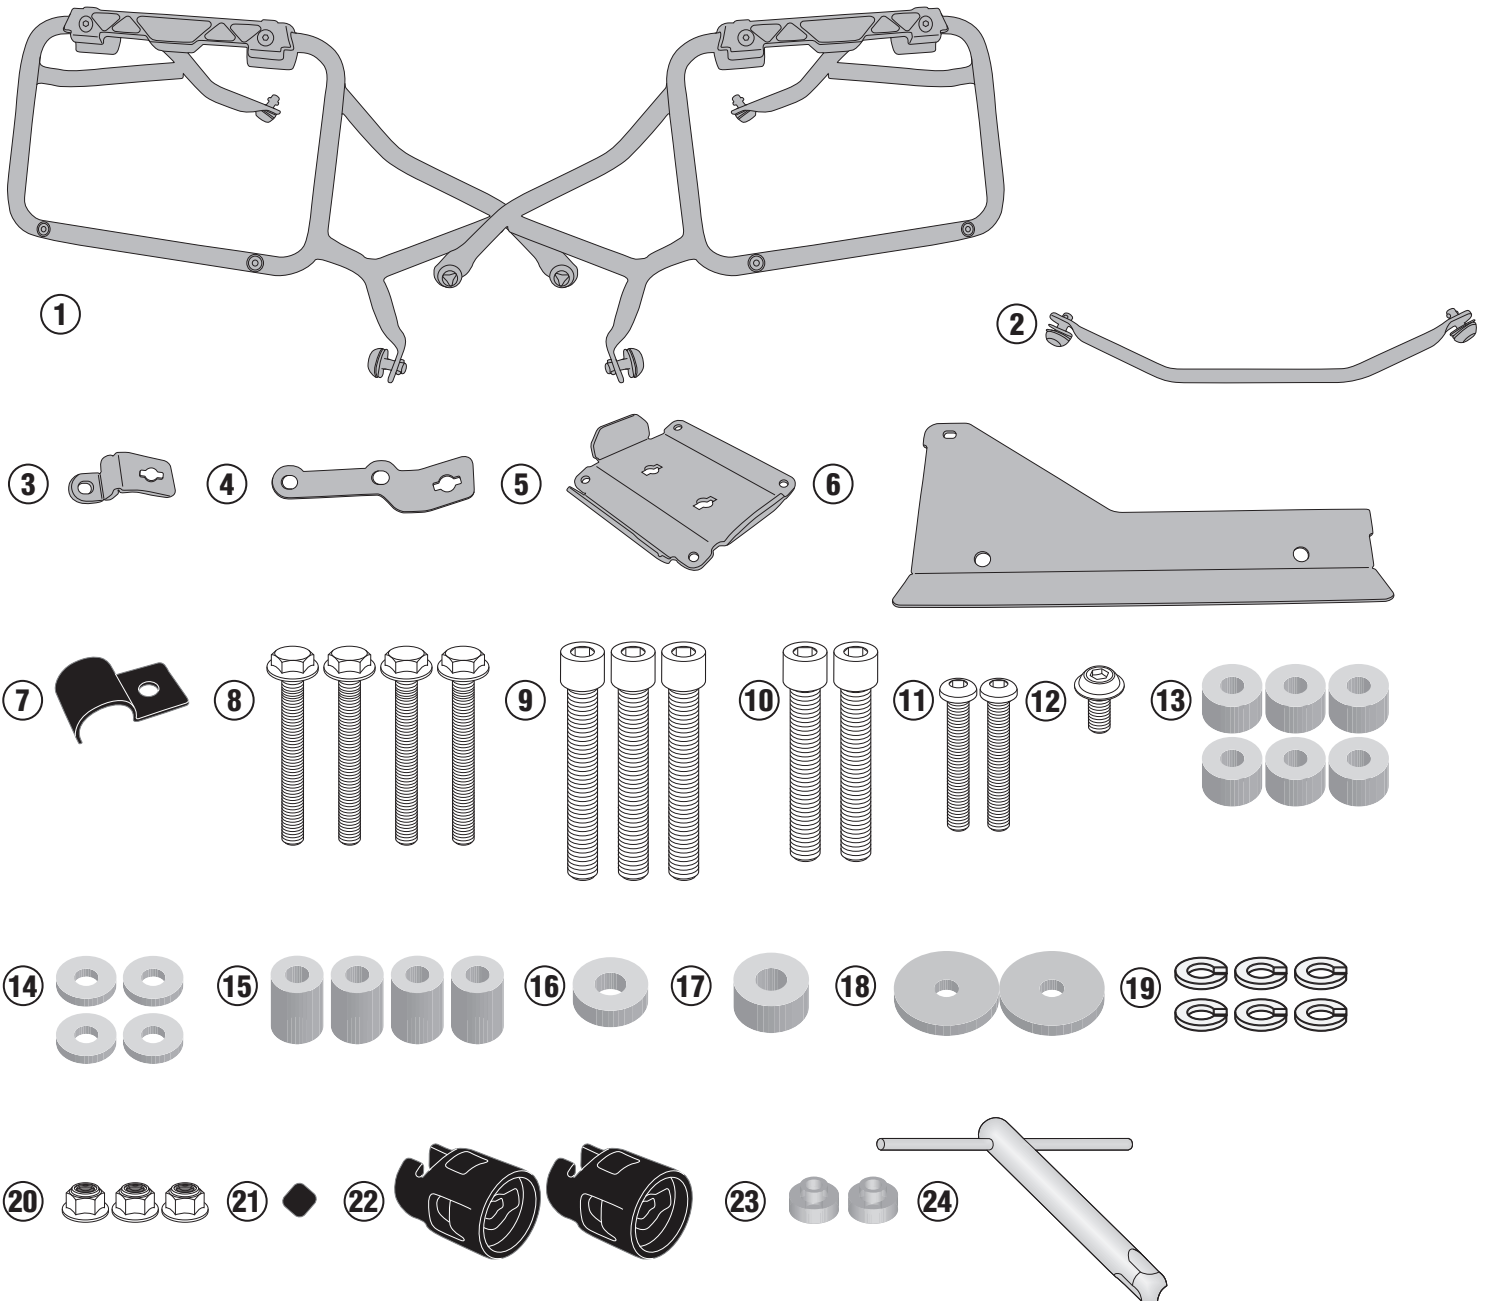

DUCATI MULTISTRADA 950 (2017/18) / DUCATI MULTISTRADA 1200 (2015/18)

DUCATI MULTISTRADA ENDURO 1200 (2016/2018)

N°	Descrizione	Caratteristiche	Codice	Quantità
15	Distanziale - Spacer Entretoise - Distanzstueck Distanciador - Espaçador	Ø14x19 Foro 6,5T	C14L19F6,5	4
16	Distanziale - Spacer Entretoise - Distanzstueck Distanciador - Espaçador	Ø20x6 Foro 8,5T	C20L6,2F8,5	1
17	Distanziale - Spacer Entretoise - Distanzstueck Distanciador - Espaçador	Ø20x10 Foro 8,5T	C20L10F8,5	1
18	Distanziale - Spacer Entretoise - Distanzstueck Distanciador - Espaçador	Ø36x5 Foro 8,5T	C36L5F8,5	2
19	Rondella spaccata - Split washer Scheibe - Rondelle fendue Arandela seccionada - Arruela Dentada	Foro Ø6	Z1063	6
20	Dado - Bolt - Ecrou Mutter - Tuerca - Porca	Auto Bloccante Flangiato M6	6DADIAFL	3
21	Protezione Adesiva - Adhesive Protection - Protection Adhesive - Schutzkleber - Proteção Adesiva	-	Z298	1
22	Boccola - Mounting bush Entretoise de montage - Cilindro de fijación Montagehülse - Bucha de fixação	-	Z2379	2
23	Distanziale - Spacer Entretoise - Distanzstueck Distanciador - Espaçador	-	V064	2
24	Chiave Per Viti A Testa Speciale Special Key - Cle Speciale Spezialschlüssel Zur Demontage Des Trägers Llave Para Tornillos Con Cabeza Especial	-	PLXRC	1
25	Componenti Originali - Original Parts Parties Originales - Original Bauteile Componentes Originales - Componentes Originais	-	-	-

SPEZIFISCHES STAHLROHR-SEITENTRAEGER - PORTA MALETAS LATERALES ESPECÍFICO - TRONCO LADO ESPECÍFICO

DUCATI MULTISTRADA 950 (2017/18) / DUCATI MULTISTRADA 1200 (2015/18)

DUCATI MULTISTRADA ENDURO 1200 (2016/2018)