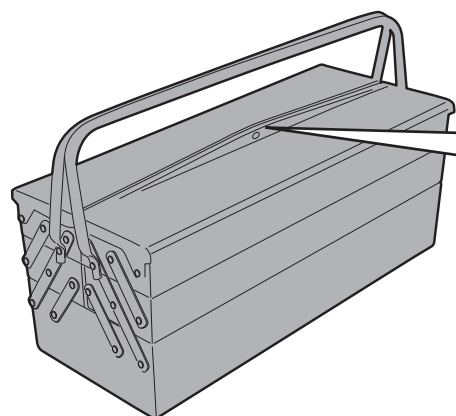

PLR7406CAM

PORTAVALIGIE LATERALE SPECIFICO - SPECIFIC TUBULAR SIDE-CASE HOLDER - PORTE-VALISES LATÉRAUX SPÉCIFIQUE

SPEZIFISCHES STAHLROHR-SEITENTRAEGER - PORTA MALETAS LATERALES ESPECÍFICO - TRONCO LADO ESPECÍFICO

DUCATI MULTISTRADA 950 (2017/18) / DUCATI MULTISTRADA 1200 (2015/18)

DUCATI MULTISTRADA ENDURO 1200 (2016/2018)

N°	Descrizione	Caratteristiche	Codice	Quantità
15	Distanziale - Spacer Entretoise - Distanzstueck Distanciador - Espaçador	Ø14x19 Foro 6,5T	C14L19F6,5	4
16	Distanziale - Spacer Entretoise - Distanzstueck Distanciador - Espaçador	Ø20x6 Foro 8,5T	C20L6,2F8,5	1
17	Distanziale - Spacer Entretoise - Distanzstueck Distanciador - Espaçador	Ø20x10 Foro 8,5T	C20L10F8,5	1
18	Distanziale - Spacer Entretoise - Distanzstueck Distanciador - Espaçador	Ø36x5 Foro 8,5T	C36L5F8,5	2
19	Rondella spaccata - Split washer Scheibe - Rondelle fendue Arandela seccionada - Arruela Dentada	Foro Ø6	Z1063	6
20	Dado - Bolt - Ecrou Mutter - Tuerca - Porca	Auto Bloccante Flangiato M6	6DADIAFL	3
21	Protezione Adesiva - Adhesive Protection - Protection Adhesive - Schutzkleber - Proteção Adesiva	-	Z298	1
22	Boccola - Mounting bush Entretoise de montage - Cilindro de fijación Montagehülse - Bucha de fixação	-	Z2379	2
23	Distanziale - Spacer Entretoise - Distanzstueck Distanciador - Espaçador	-	V064	2
24	Chiave Per Viti A Testa Speciale Special Key - Cle Speciale Spezialschlüssel Zur Demontage Des Trägers Llave Para Tornillos Con Cabeza Especial	-	PLXRC	1
25	Componenti Originali - Original Parts Parties Originales - Original Bauteile Componentes Originales - Componentes Originais	-	-	-