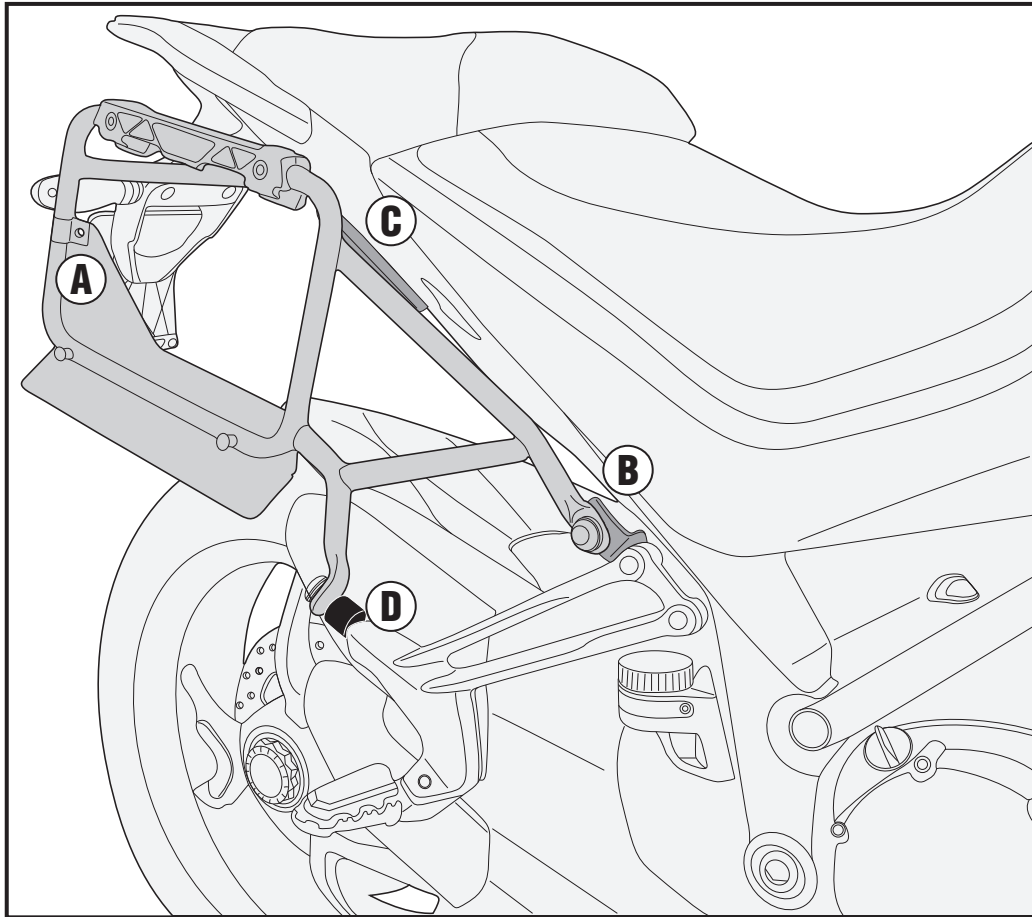

PLR7406CAM

PORTAVALIGIE LATERALE SPECIFICO - SPECIFIC TUBULAR SIDE-CASE HOLDER - PORTE-VALISES LATÉRAUX SPÉCIFIQUE

SPEZIFISCHES STAHLROHR-SEITENTRAEGER - PORTA MALETAS LATERALES ESPECÍFICO - TRONCO LADO ESPECÍFICO

DUCATI MULTISTRADA 950 (2017/18) / DUCATI MULTISTRADA 1200 (2015/18)

DUCATI MULTISTRADA ENDURO 1200 (2016/2018)

ISTRUZIONI DI MONTAGGIO - MOUNTING INSTRUCTIONS
INSTRUCTIONS DE MONTAGE - BAUANLEITUNG
INSTRUCCIONES DE MONTAJE - INSTRUÇÕES DE MONTAGEM

GIVI