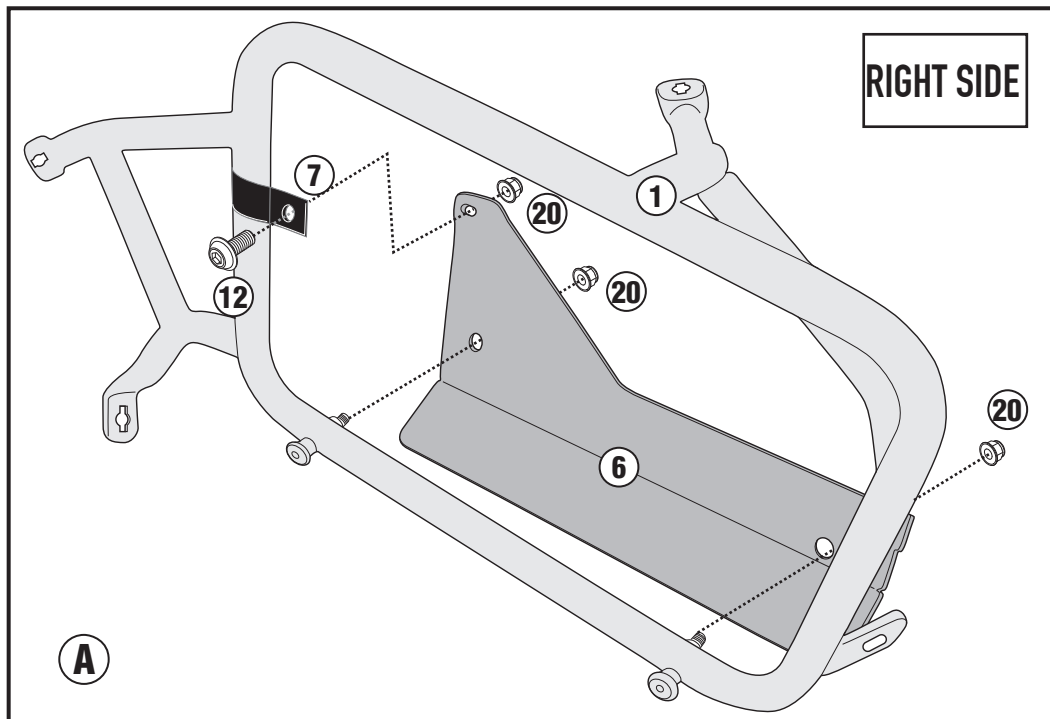

PLR7406CAM

PORTAVALIGIE LATERALE SPECIFICO - SPECIFIC TUBULAR SIDE-CASE HOLDER - PORTE-VALISES LATÉRAUX SPÉCIFIQUE

SPEZIFISCHES STAHLROHR-SEITENTRAEGER - PORTA MALETAS LATERALES ESPECÍFICO - TRONCO LADO ESPECÍFICO

DUCATI MULTISTRADA 950 (2017/18) / DUCATI MULTISTRADA 1200 (2015/18)

DUCATI MULTISTRADA ENDURO 1200 (2016/2018)

ISTRUZIONI DI MONTAGGIO - MOUNTING INSTRUCTIONS
INSTRUCTIONS DE MONTAGE - BAUANLEITUNG
INSTRUCCIONES DE MONTAJE - INSTRUÇÕES DE MONTAGEM

GIVI