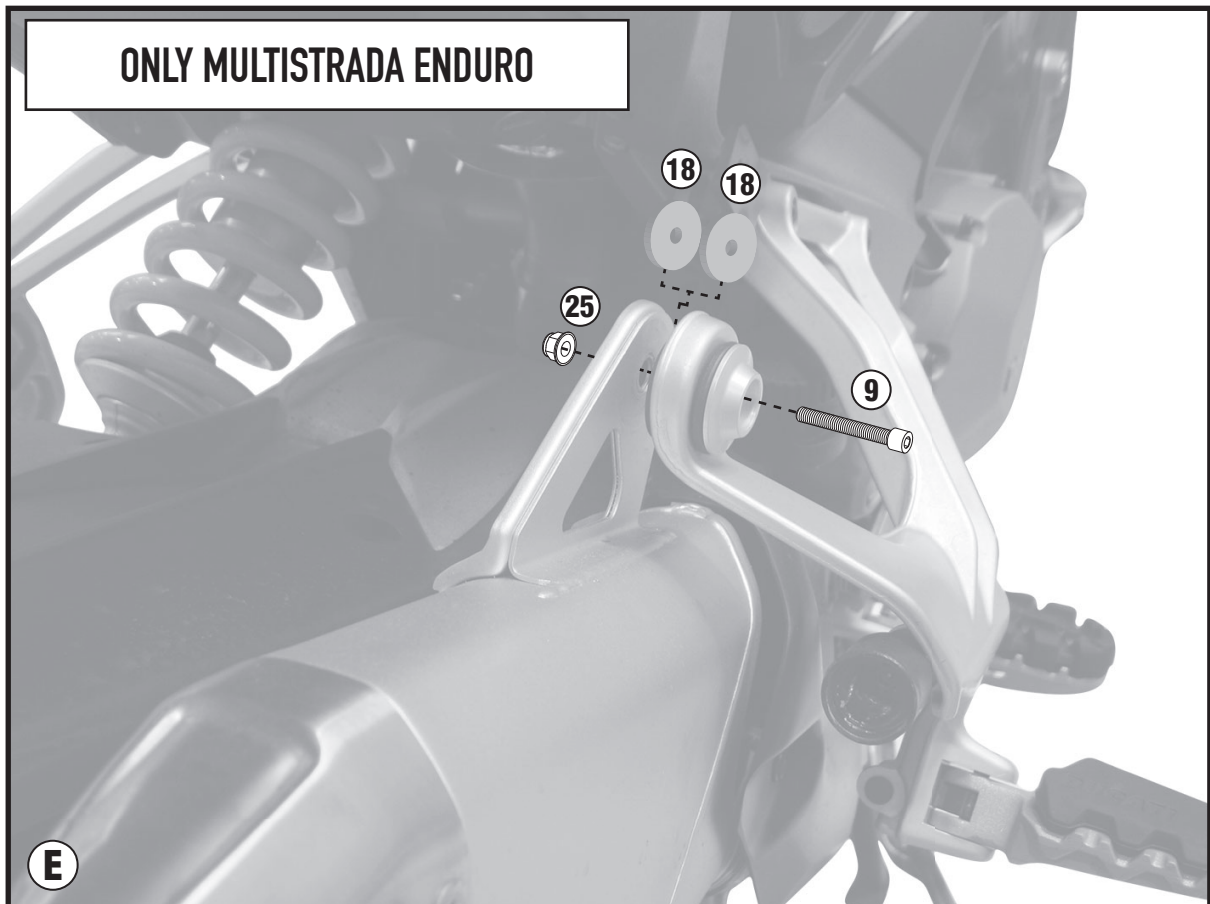

PLR7406CAM

PORTAVALIGIE LATERALE SPECIFICO - SPECIFIC TUBULAR SIDE-CASE HOLDER - PORTE-VALISES LATÉRAUX SPÉCIFIQUE

SPEZIFISCHES STAHLROHR-SEITENTRAEGER - PORTA MALETAS LATERALES ESPECÍFICO - TRONCO LADO ESPECÍFICO

DUCATI MULTISTRADA 950 (2017/18) / DUCATI MULTISTRADA 1200 (2015/18)

DUCATI MULTISTRADA ENDURO 1200 (2016/2018)