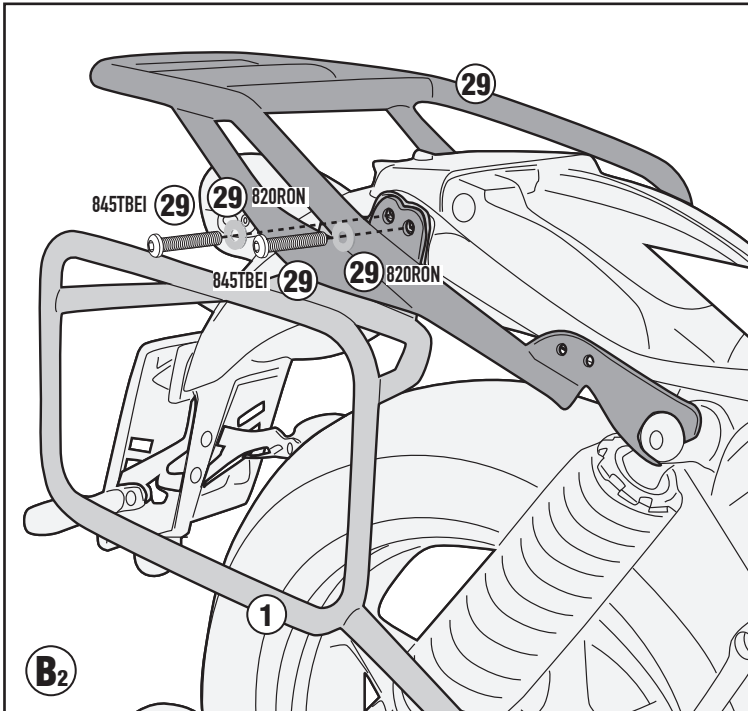

PL08206MK - KL08206MK

PORTAVALIGIE LATERALE SPECIFICO - SPECIFIC TUBULAR SIDE-CASE HOLDER - PORTE-VALISES LATÉRAUX SPÉCIFIQUE
SPEZIFISCHES STAHLROHR-SEITENTRAEGER - PORTA MALETAS LATERALES ESPECÍFICO - SUPORTE DE MALAS ESPECÍFICO

MOTO GUZZI V7 STONE (2021)

SRA8206+PL08206