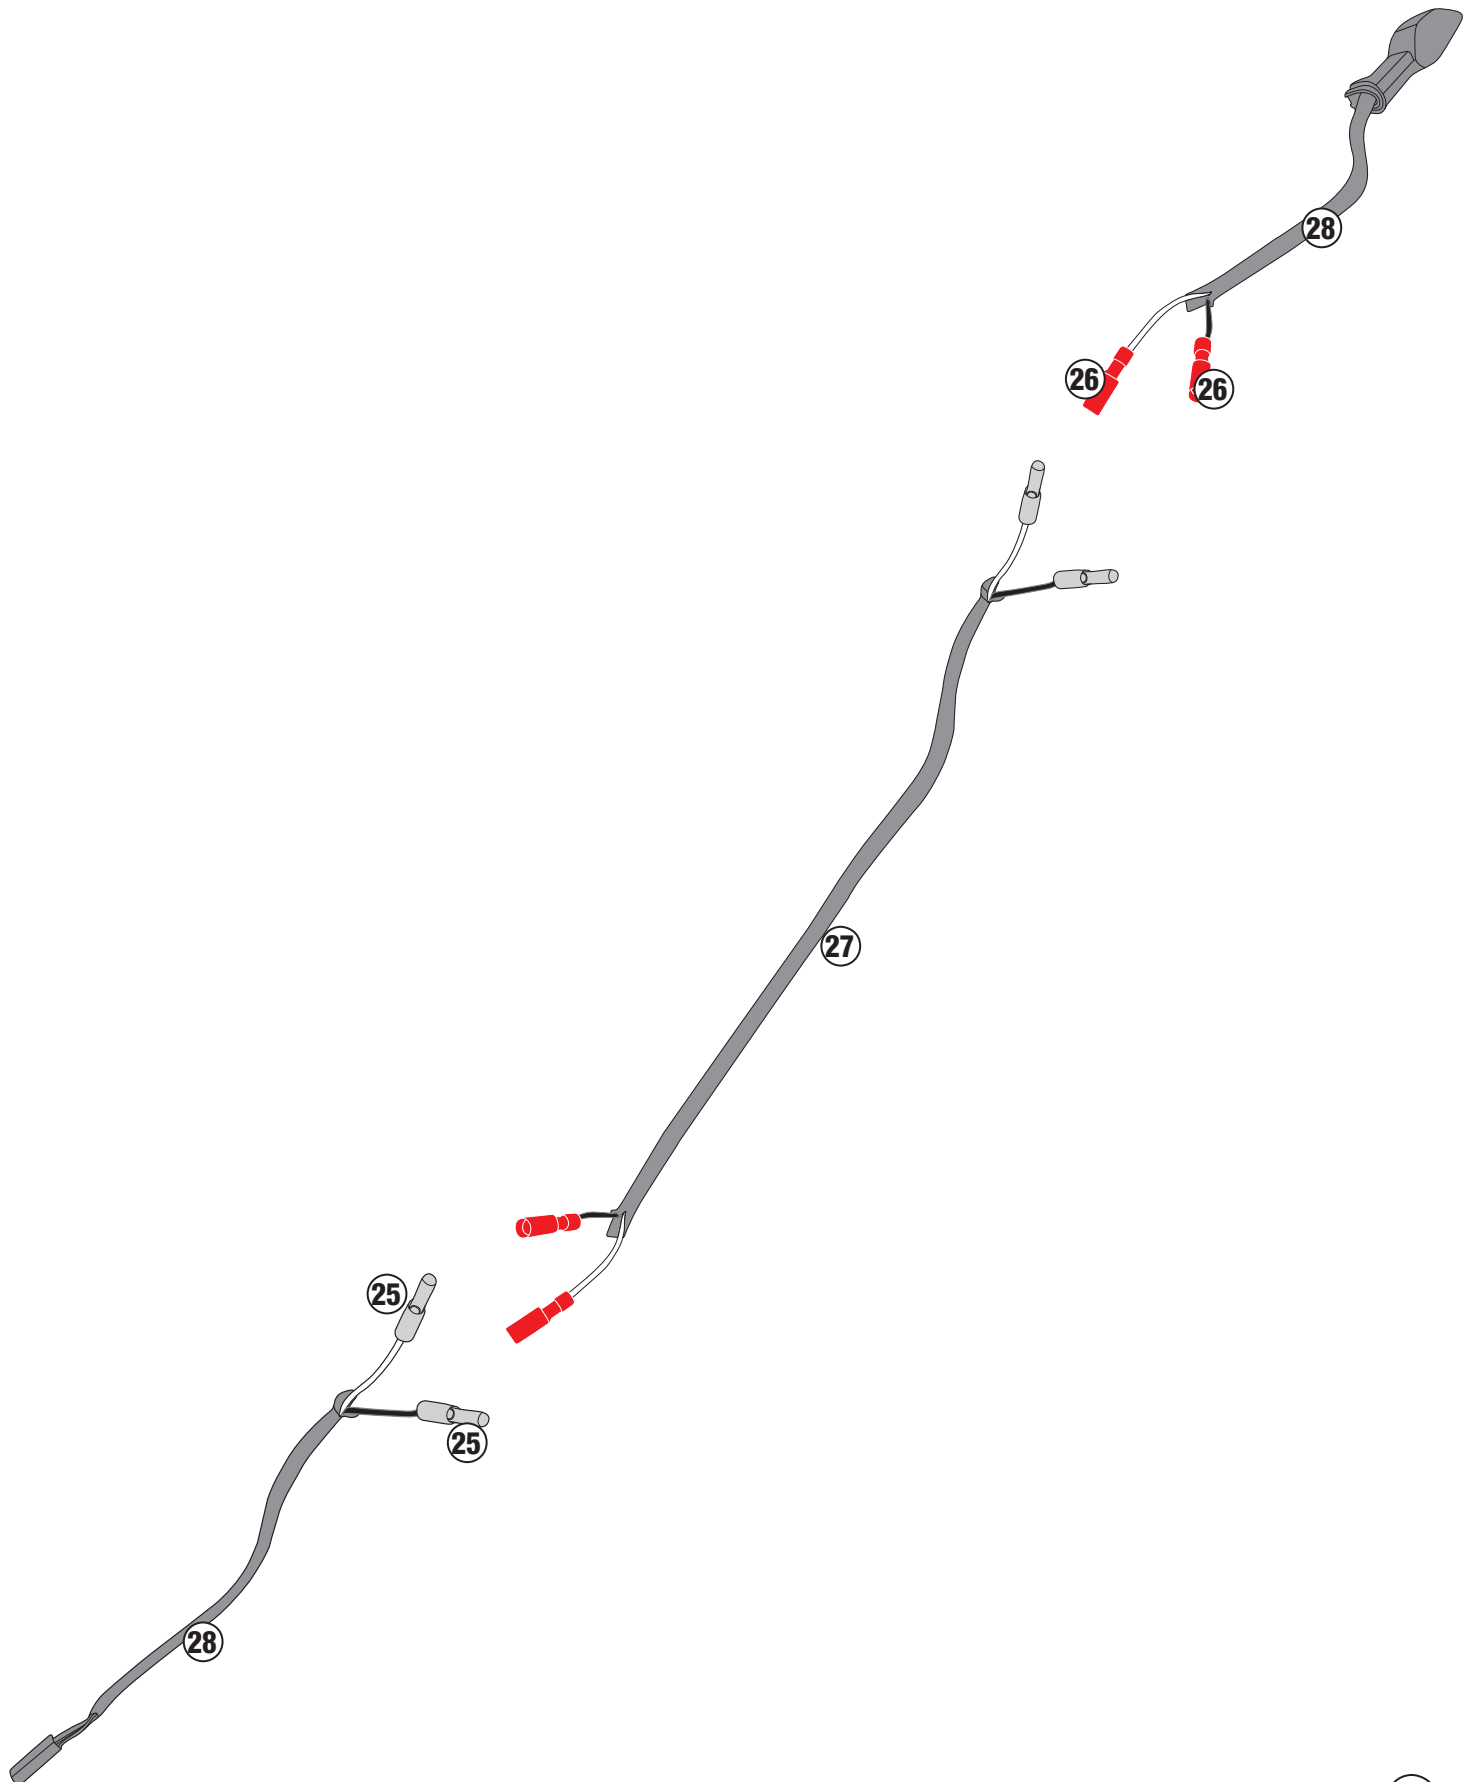

PL08206MK - KL08206MK

PORTAVALIGIE LATERALE SPECIFICO - SPECIFIC TUBULAR SIDE-CASE HOLDER - PORTE-VALISES LATÉRAUX SPÉCIFIQUE
SPEZIFISCHES STAHLROHR-SEITENTRAEGER - PORTA MALETAS LATERALES ESPECÍFICO - SUPORTE DE MALAS ESPECÍFICO

MOTO GUZZI V7 STONE (2021)

A6