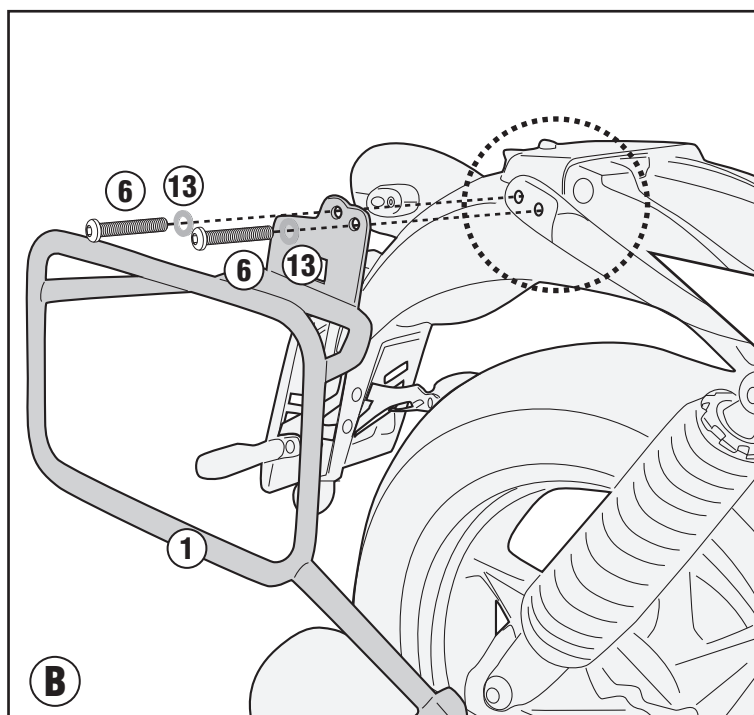

ONLY PL08206