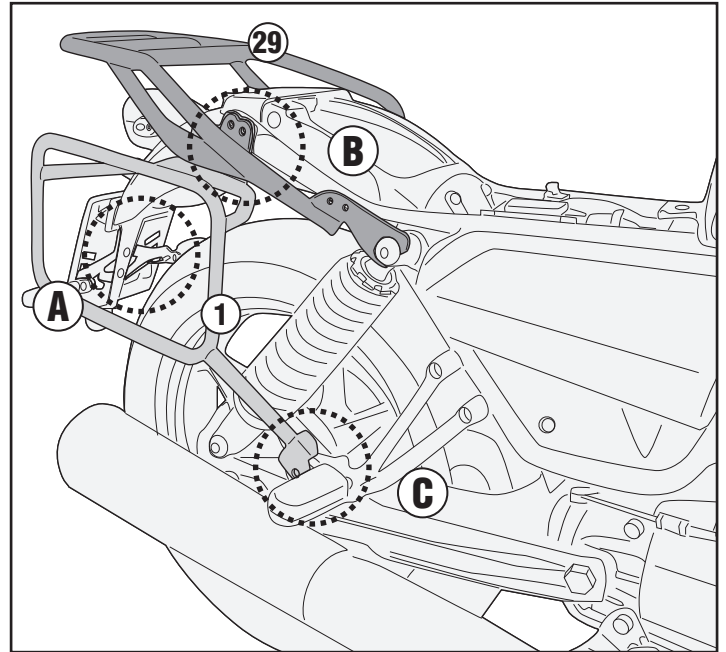

PL08206+SR8206