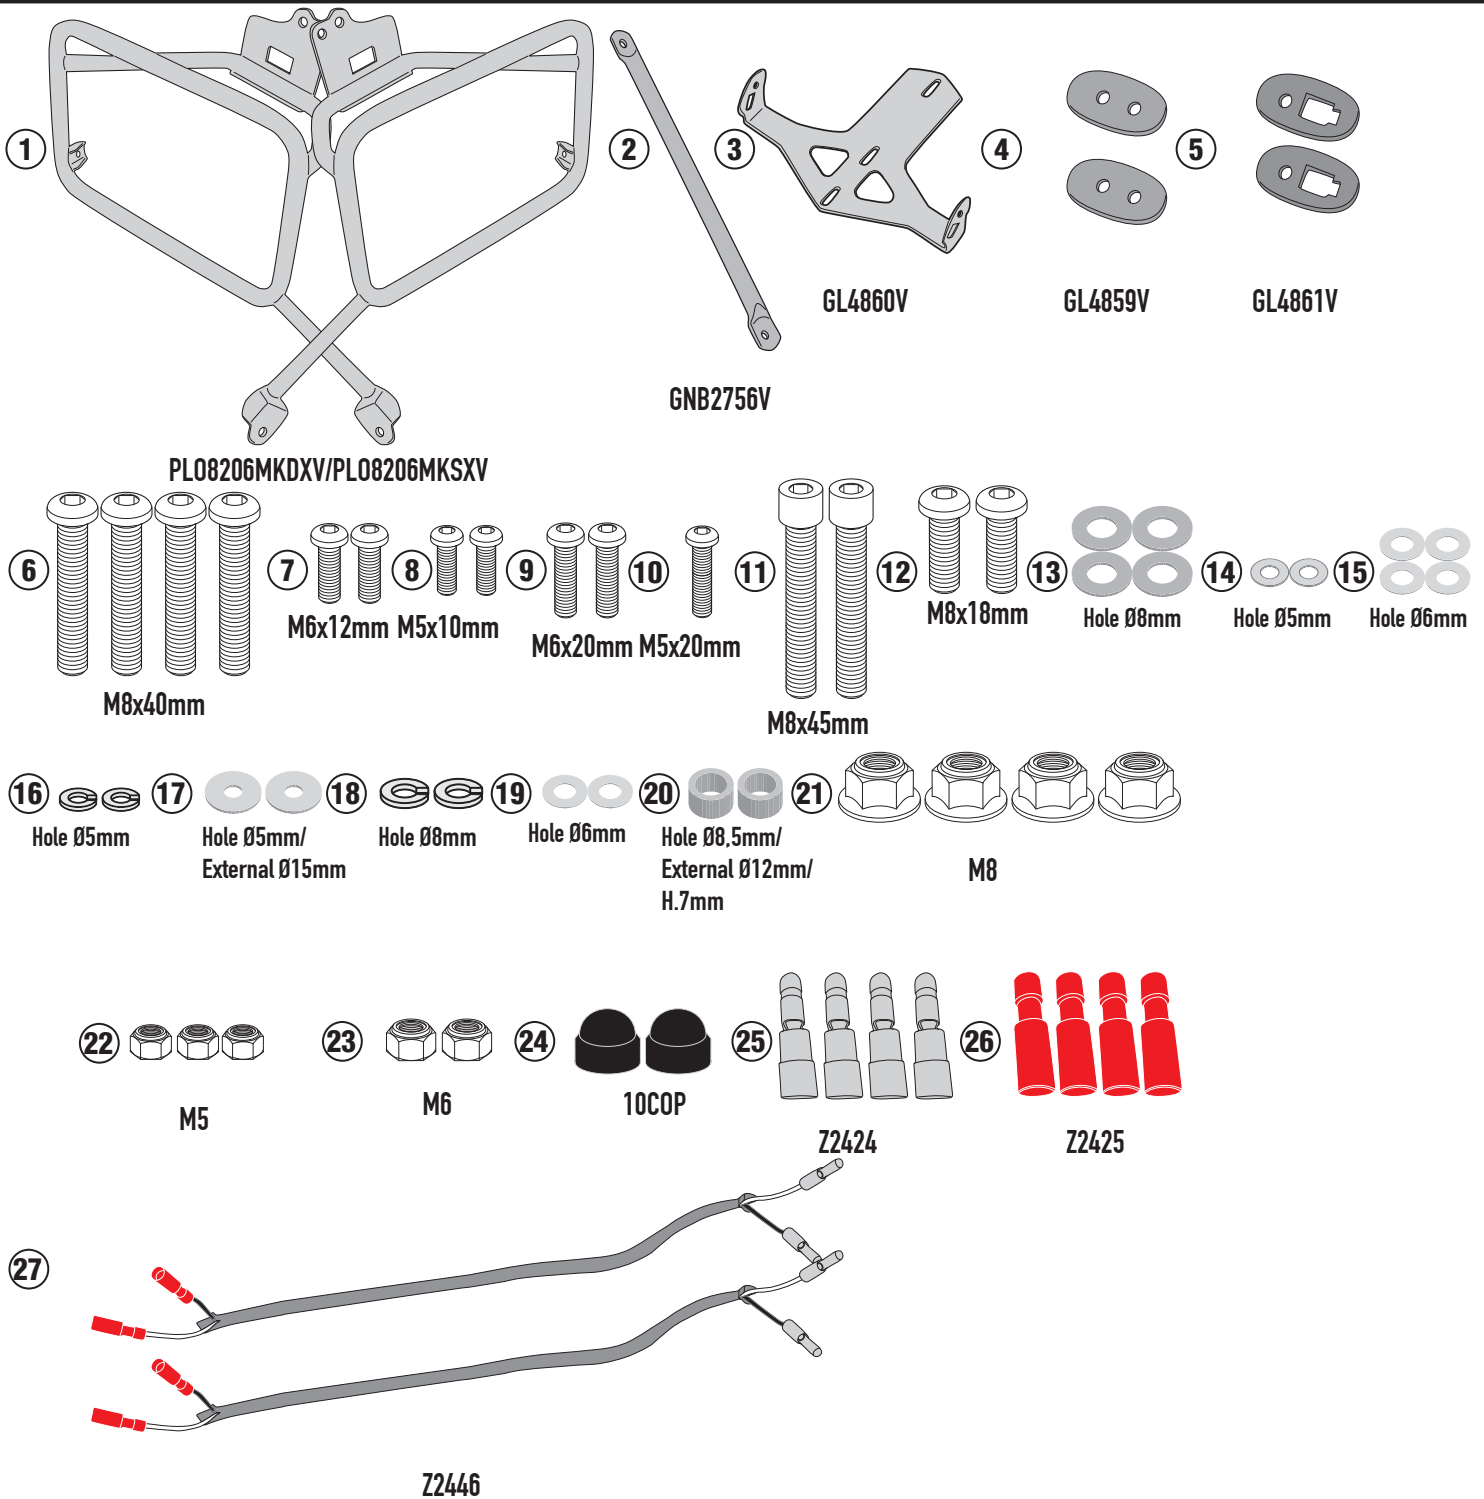

PL08206MK - KL08206MK

PORTAVALIGIE LATERALE SPECIFICO - SPECIFIC TUBULAR SIDE-CASE HOLDER - PORTE-VALISES LATÉRAUX SPÉCIFIQUE
SPEZIFISCHES STAHLROHR-SEITENTRAEGER - PORTA MALETAS LATERALES ESPECÍFICO - SUPORTE DE MALAS ESPECÍFICO

MOTO GUZZI V7 STONE (2021)