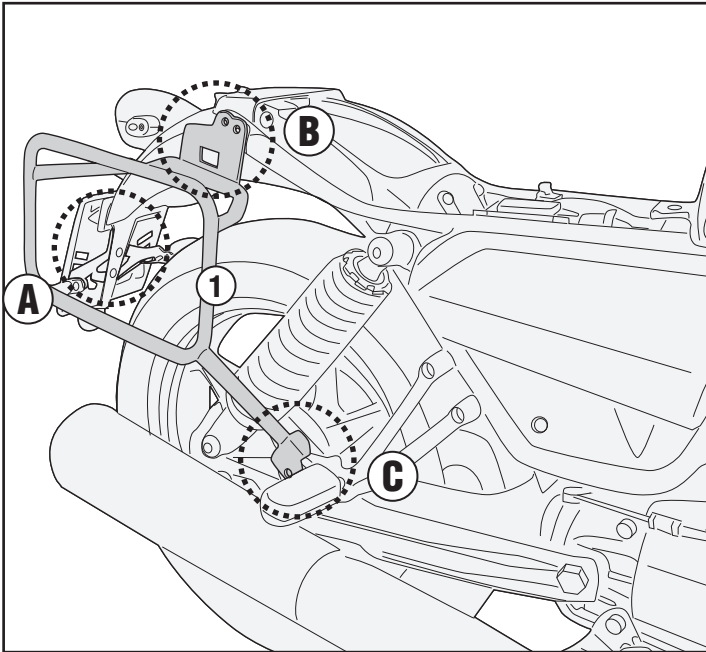

PL08206MK - KL08206MK

PORTAVALIGIE LATERALE SPECIFICO - SPECIFIC TUBULAR SIDE-CASE HOLDER - PORTE-VALISES LATÉRAUX SPÉCIFIQUE
SPEZIFISCHES STAHLROHR-SEITENTRAEGER - PORTA MALETAS LATERALES ESPECÍFICO - SUPORTE DE MALAS ESPECÍFICO

MOTO GUZZI V7 STONE (2021)

ONLY PL08206