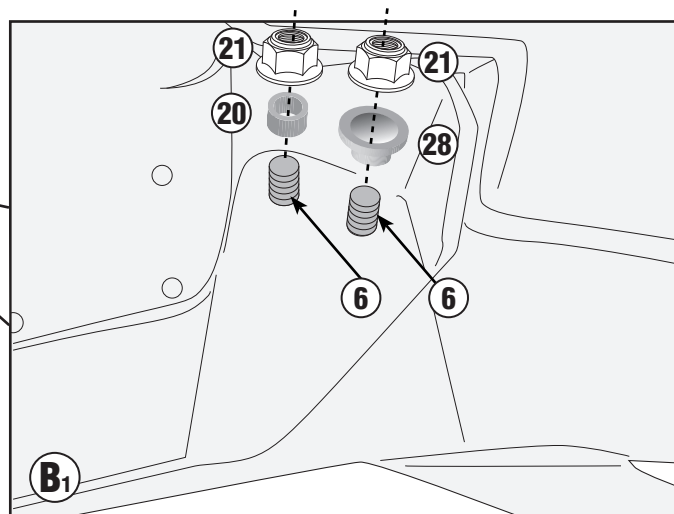

ONLY PL08206