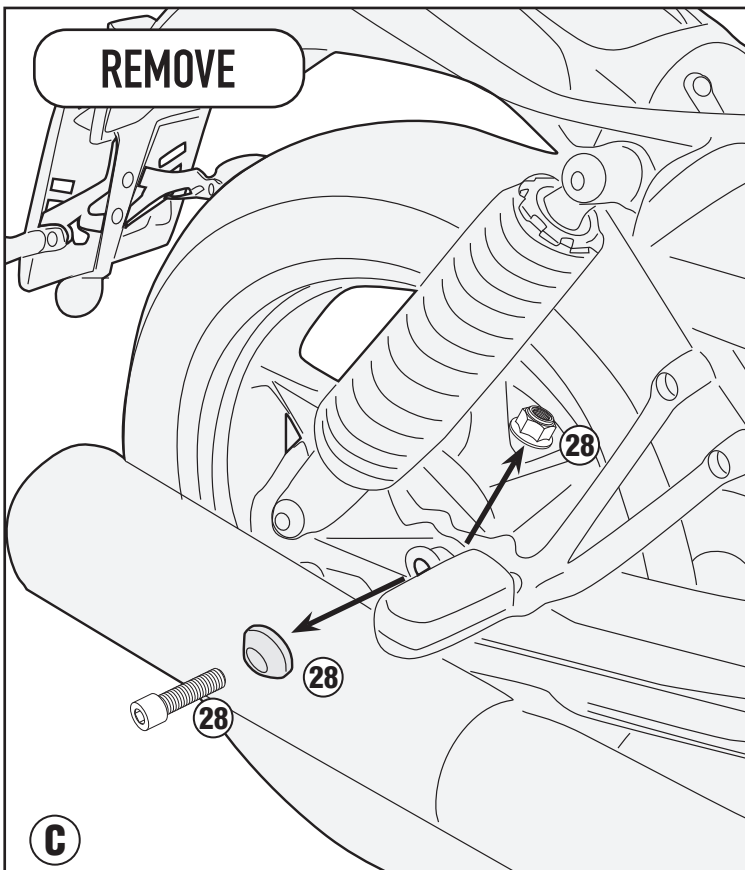

PL08206MK - KL08206MK

PORTAVALIGIE LATERALE SPECIFICO - SPECIFIC TUBULAR SIDE-CASE HOLDER - PORTE-VALISES LATÉRAUX SPÉCIFIQUE
SPEZIFISCHES STAHLROHR-SEITENTRAEGER - PORTA MALETAS LATERALES ESPECÍFICO - SUPORTE DE MALAS ESPECÍFICO

MOTO GUZZI V7 STONE (2021)

SRA8206+PL08206