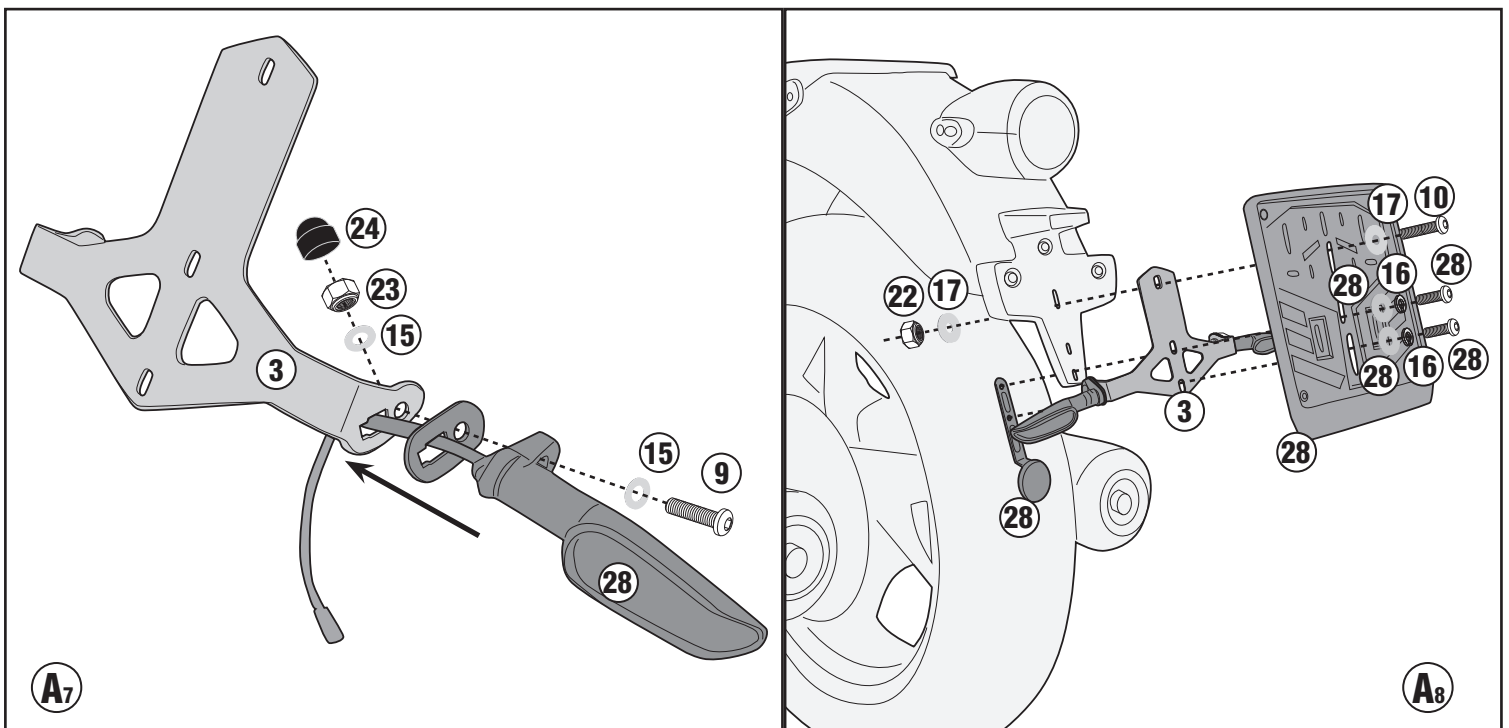

PL08206MK - KL08206MK

PORTAVALIGIE LATERALE SPECIFICO - SPECIFIC TUBULAR SIDE-CASE HOLDER - PORTE-VALISES LATÉRAUX SPÉCIFIQUE
SPEZIFISCHES STAHLROHR-SEITENTRAEGER - PORTA MALETAS LATERALES ESPECÍFICO - SUPORTE DE MALAS ESPECÍFICO

MOTO GUZZI V7 STONE (2021)