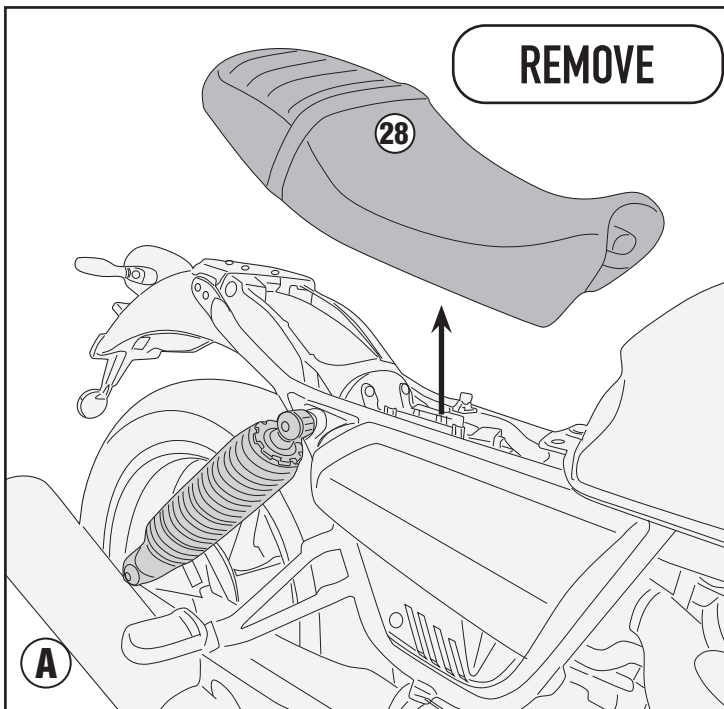

MOTO GUZZI V7 STONE (2021)

ONLY PL08206

PL08206+SR8206

REMOVE

REMOVE

PL08206MK - KL08206MK

PORTAVALIGIE LATERALE SPECIFICO - SPECIFIC TUBULAR SIDE-CASE HOLDER - PORTE-VALISES LATÉRAUX SPÉCIFIQUE
SPEZIFISCHES STAHLROHR-SEITENTRAEGER - PORTA MALETAS LATERALES ESPECÍFICO - SUPORTE DE MALAS ESPECÍFICO