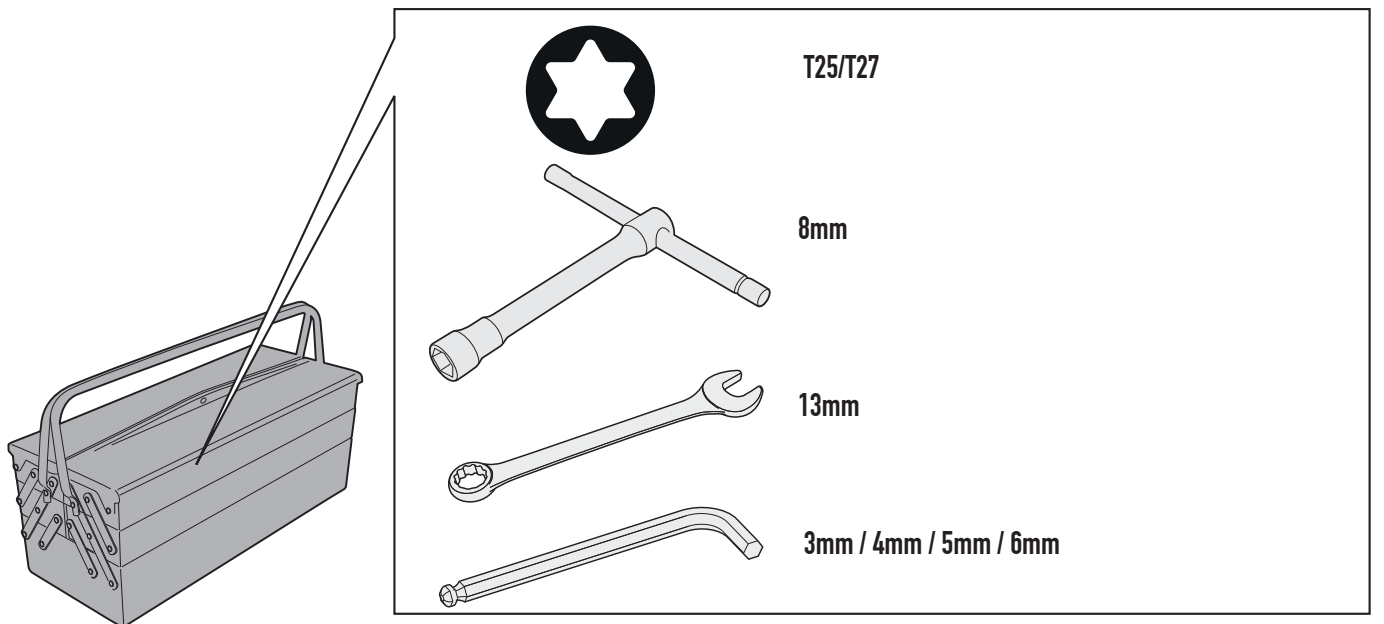

PORTAVALIGIE LATERALE SPECIFICO - SPECIFIC TUBULAR SIDE-CASE HOLDER - PORTE-VALISES LATÉRAUX SPÉCIFIQUE
SPEZIFISCHES STAHLROHR-SEITENTRAEGER - PORTA MALETAS LATERALES ESPECÍFICO - SUPORTE DE MALAS ESPECÍFICO

MOTO GUZZI V7 STONE (2021)

N°	Descrizione/Description	Caratteristiche/Features	Codice/Code	Quantità/quantity
20	Distanziale - Spacer Entretoise - Distanzstueck Distanciador - Espaçador	Ø12x7 Foro 8,5mm	C12L7F8,5T	2
21	Dado - Bolt - Ecrou Mutter - Tuerca - Porca	Dado Autobloccante Flangiato M8 (H.11mm)	8DADIAFLNX	4
22	Dado - Bolt - Ecrou Mutter - Tuerca - Porca		5DADIAU	3
23	Dado - Bolt - Ecrou Mutter - Tuerca - Porca	Dado Autobloccante M6 (H.8mm)	6DADIBX	2
24	Tappo - Cap - Fiche - Stecker Enchufe - Capa	-	10COP	2
25	Connettore maschio - Male connector Connecteur mâle - Conector macho Stecker männlich - Plugue macho	-	Z2424	4
26	Connettore femmina - Female connector Connecteur femelle - Conector hembra Stecker weiblich - Plugue fêmea	-	Z2425	4
27	Prolunga - Extension cord Rallonge électrique - Cable de extensión Verlängerungskabel - Cabo de extensão	-	Z2446	2
28	Componenti Originali - Original Parts Parties Originales - Original Bauteile Componentes Originales - Componentes Originais	-	-	-
29	Particolari Inclusi nel SR8206 Components Included In The SR8206 Pièces Incluses Dans SR8206 Die Einzelnen Teile Sind Bei SR8206 Despieces Incluidos SR8206 Componentes incluidos na SR8206	-	-	-

ISTRUZIONI DI MONTAGGIO - MOUNTING INSTRUCTIONS
INSTRUCTIONS DE MONTAGE - BAUANLEITUNG
INSTRUCCIONES DE MONTAJE - INSTRUÇÕES DE MONTAGEM