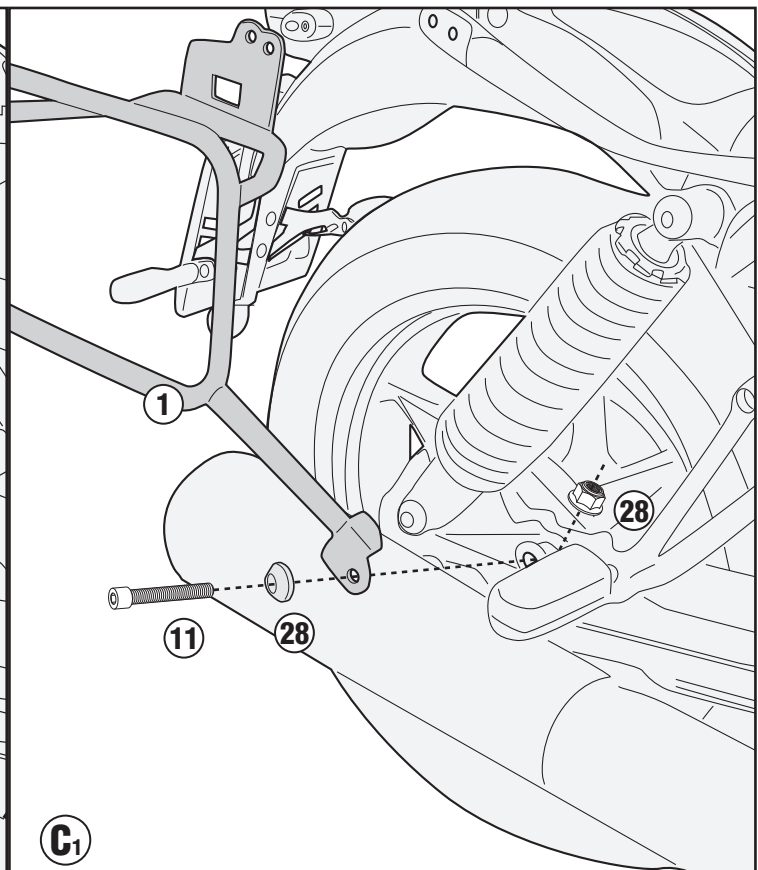

PL08206MK - KL08206MK

PORTAVALIGIE LATERALE SPECIFICO - SPECIFIC TUBULAR SIDE-CASE HOLDER - PORTE-VALISES LATÉRAUX SPÉCIFIQUE
SPEZIFISCHES STAHLROHR-SEITENTRAEGER - PORTA MALETAS LATERALES ESPECÍFICO - SUPORTE DE MALAS ESPECÍFICO

MOTO GUZZI V7 STONE (2021)

SRA8206+PL08206