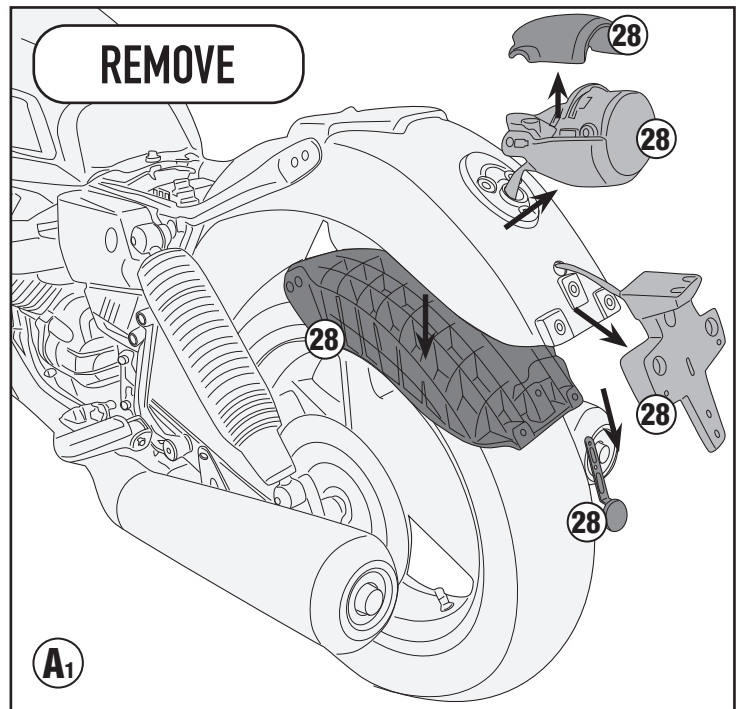

MOTO GUZZI V7 STONE (2021)

ONLY PL08206

PL08206+SR8206

REMOVE

REMOVE

PL08206MK - KL08206MK

PORTAVALIGIE LATERALE SPECIFICO - SPECIFIC TUBULAR SIDE-CASE HOLDER - PORTE-VALISES LATÉRAUX SPÉCIFIQUE
SPEZIFISCHES STAHLROHR-SEITENTRAEGER - PORTA MALETAS LATERALES ESPECÍFICO - SUPORTE DE MALAS ESPECÍFICO