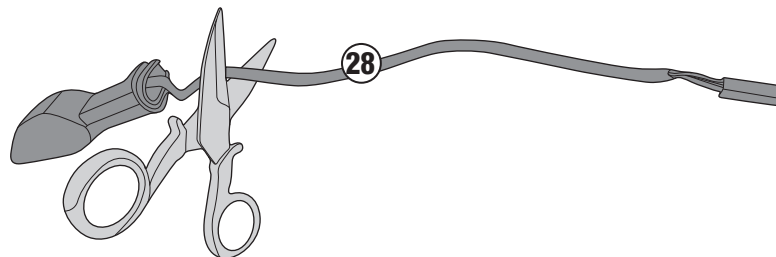

PL08206MK - KL08206MK

PORTAVALIGIE LATERALE SPECIFICO - SPECIFIC TUBULAR SIDE-CASE HOLDER - PORTE-VALISES LATÉRAUX SPÉCIFIQUE
SPEZIFISCHES STAHLROHR-SEITENTRAEGER - PORTA MALETAS LATERALES ESPECÍFICO - SUPORTE DE MALAS ESPECÍFICO

MOTO GUZZI V7 STONE (2021)