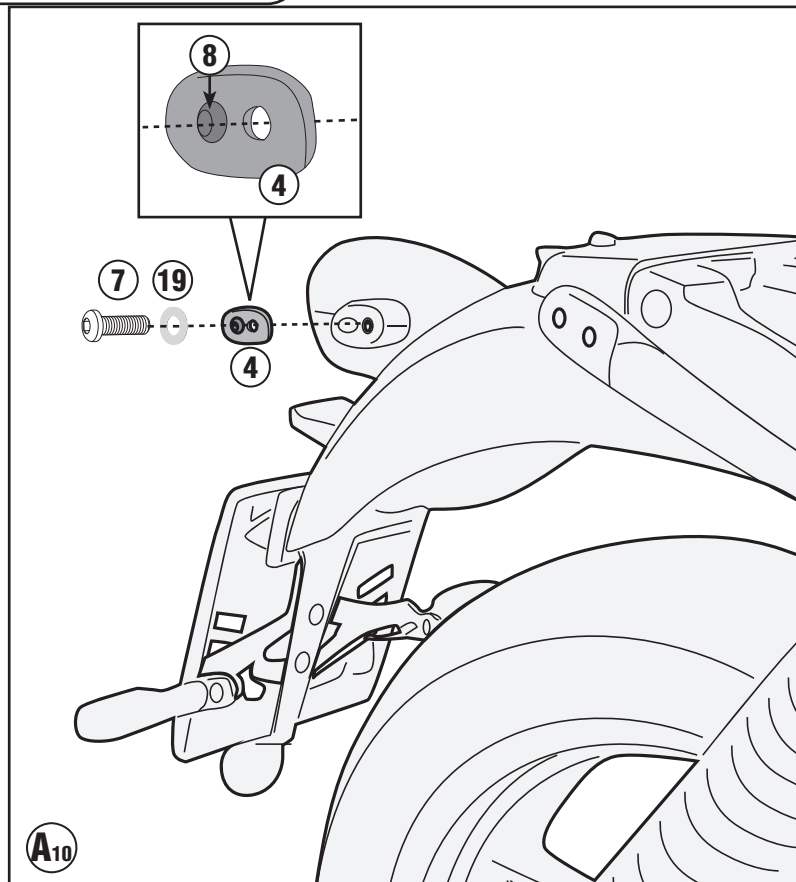

PL08206MK - KL08206MK

PORTAVALIGIE LATERALE SPECIFICO - SPECIFIC TUBULAR SIDE-CASE HOLDER - PORTE-VALISES LATÉRAUX SPÉCIFIQUE
SPEZIFISCHES STAHLROHR-SEITENTRAEGER - PORTA MALETAS LATERALES ESPECÍFICO - SUPORTE DE MALAS ESPECÍFICO

MOTO GUZZI V7 STONE (2021)

RIGHT SIDE / LEFT SIDE