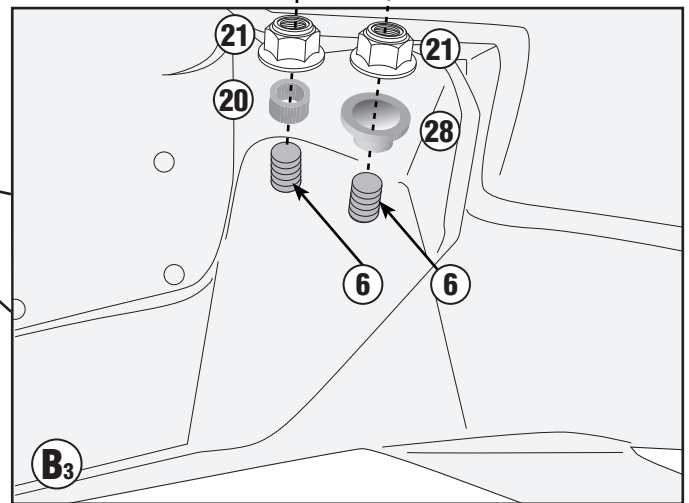

PL08206MK - KL08206MK

PORTAVALIGIE LATERALE SPECIFICO - SPECIFIC TUBULAR SIDE-CASE HOLDER - PORTE-VALISES LATÉRAUX SPÉCIFIQUE
SPEZIFISCHES STAHLROHR-SEITENTRAEGER - PORTA MALETAS LATERALES ESPECÍFICO - SUPORTE DE MALAS ESPECÍFICO

MOTO GUZZI V7 STONE (2021)

SRA8206+PL08206