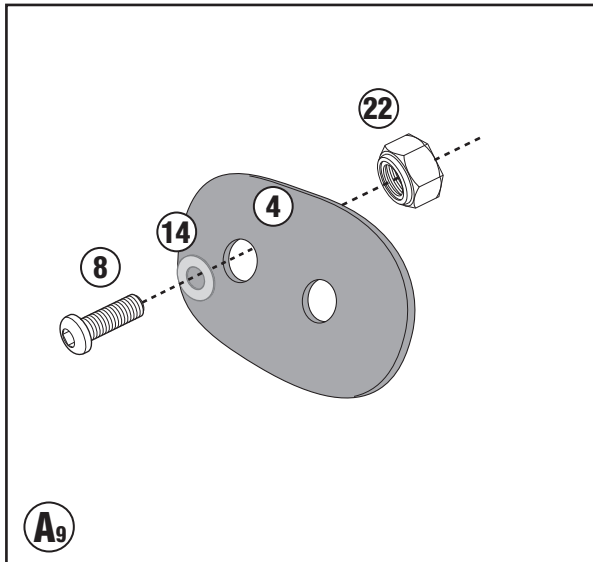

PL08206MK - KL08206MK

PORTAVALIGIE LATERALE SPECIFICO - SPECIFIC TUBULAR SIDE-CASE HOLDER - PORTE-VALISES LATÉRAUX SPÉCIFIQUE
SPEZIFISCHES STAHLROHR-SEITENTRAEGER - PORTA MALETAS LATERALES ESPECÍFICO - SUPORTE DE MALAS ESPECÍFICO

MOTO GUZZI V7 STONE (2021)

RIGHT SIDE / LEFT SIDE