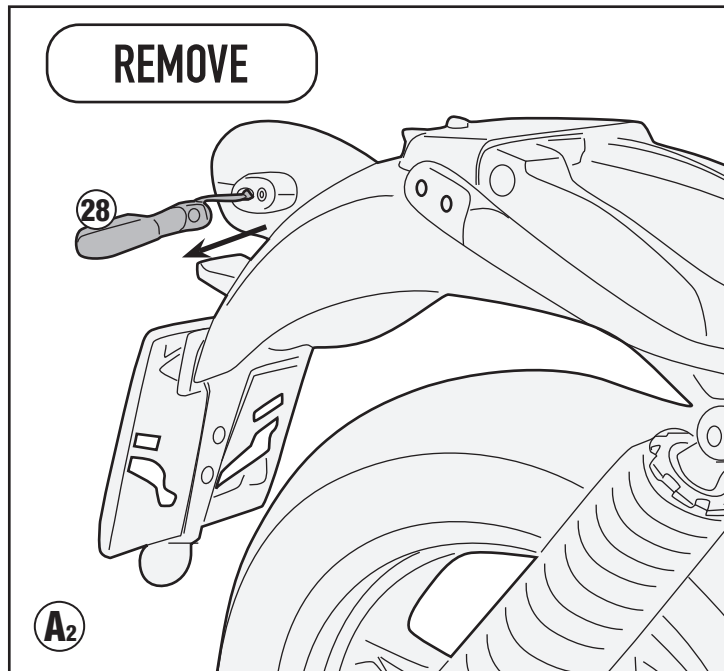

PL08206MK - KL08206MK

PORTAVALIGIE LATERALE SPECIFICO - SPECIFIC TUBULAR SIDE-CASE HOLDER - PORTE-VALISES LATÉRAUX SPÉCIFIQUE
SPEZIFISCHES STAHLROHR-SEITENTRAEGER - PORTA MALETAS LATERALES ESPECÍFICO - SUPORTE DE MALAS ESPECÍFICO

MOTO GUZZI V7 STONE (2021)