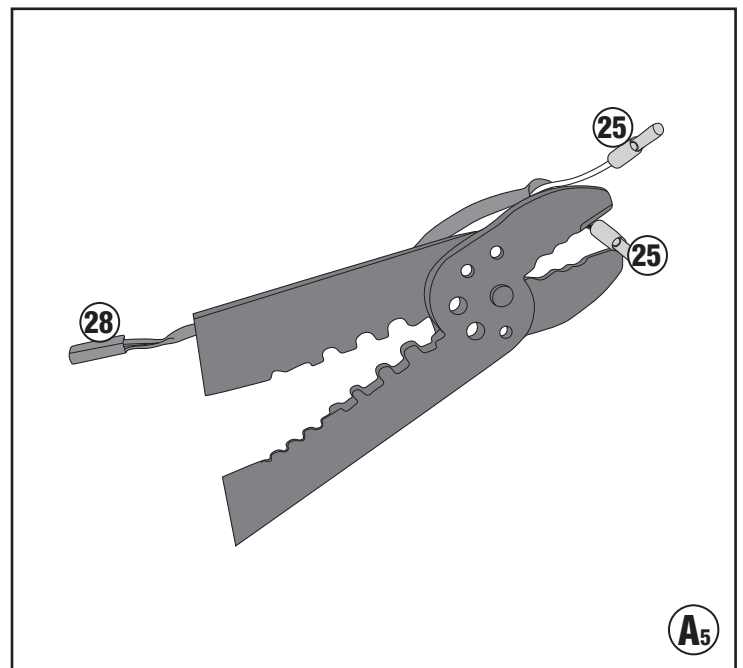

PL08206MK - KL08206MK

PORTAVALIGIE LATERALE SPECIFICO - SPECIFIC TUBULAR SIDE-CASE HOLDER - PORTE-VALISES LATÉRAUX SPÉCIFIQUE
SPEZIFISCHES STAHLROHR-SEITENTRAEGER - PORTA MALETAS LATERALES ESPECÍFICO - SUPORTE DE MALAS ESPECÍFICO

MOTO GUZZI V7 STONE (2021)