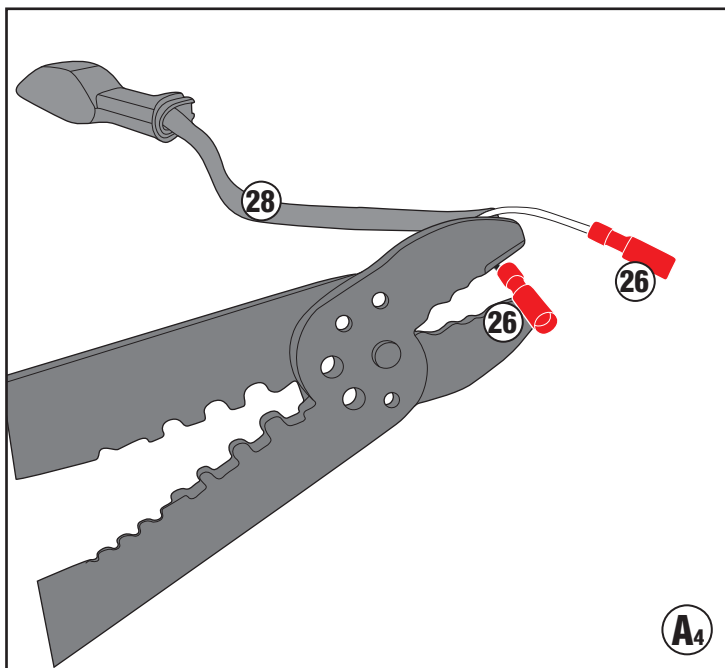

PL08206MK - KL08206MK

PORTAVALIGIE LATERALE SPECIFICO - SPECIFIC TUBULAR SIDE-CASE HOLDER - PORTE-VALISES LATÉRAUX SPÉCIFIQUE
SPEZIFISCHES STAHLROHR-SEITENTRAEGER - PORTA MALETAS LATERALES ESPECÍFICO - SUPORTE DE MALAS ESPECÍFICO

MOTO GUZZI V7 STONE (2021)