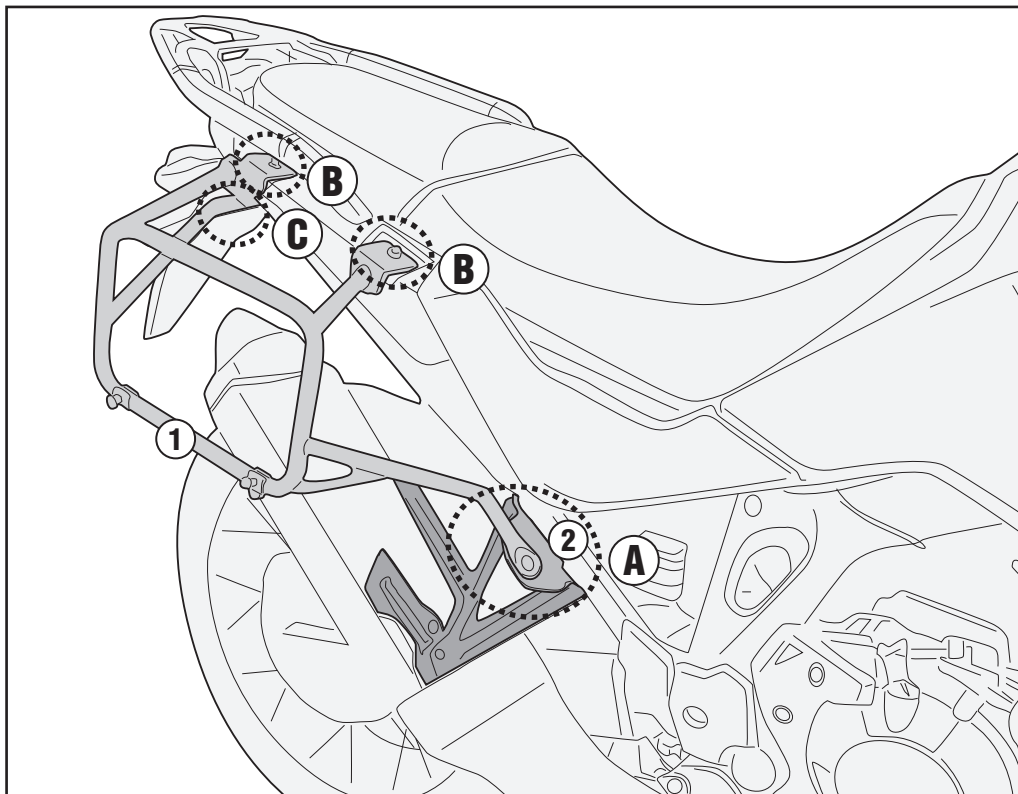

PL01178N-KL01178N

PORTAVALIGIE LATERALE SPECIFICO - SPECIFIC TUBULAR SIDE-CASE HOLDER - PORTE-VALISES LATÉRAUX SPÉCIFIQUE
SPEZIFISCHES STAHLROHR-SEITENTRAEGER - PORTA MALETAS LATERALES ESPECÍFICO - SUPORTE DE MALAS ESPECÍFICO

HONDA CRF1100L Africa Twin Adventure Sports (2020)

ONLY FOR THE RIGHT SIDE

ISTRUZIONI DI MONTAGGIO - MOUNTING INSTRUCTIONS
INSTRUCTIONS DE MONTAGE - BAUANLEITUNG
INSTRUCCIONES DE MONTAJE - INSTRUÇÕES DE MONTAGEM