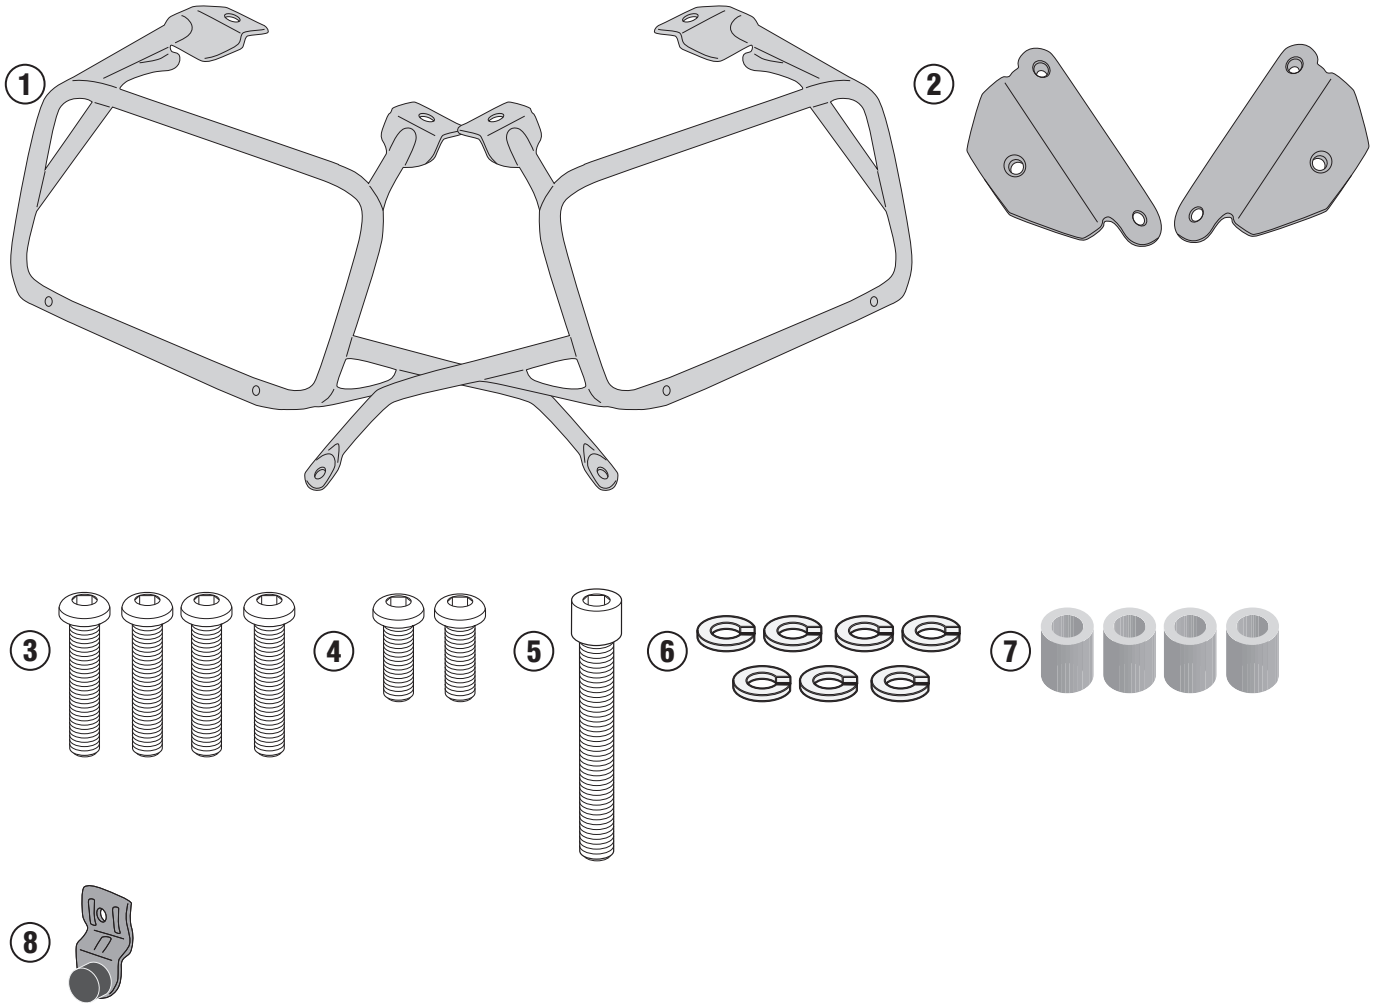

PL01178N-KL01178N

PORTAVALIGIE LATERALE SPECIFICO - SPECIFIC TUBULAR SIDE-CASE HOLDER - PORTE-VALISES LATÉRAUX SPÉCIFIQUE
SPEZIFISCHES STAHLROHR-SEITENTRAEGER - PORTA MALETAS LATERALES ESPECÍFICO - SUORTE DE MALAS ESPECÍFICO

HONDA CRF1100L Africa Twin Adventure Sports (2020)

N°	Descrizione	Caratteristiche	Codice	Quantità
1	Telaio laterale - Side frame - Châssis latéral - Soporte lateral - Seitenrahmen - Suporte lateral	-	PL01178DXV PL01178SXV	2 (Right: Left)
2	Supporto inferiore - Lower support - Support inférieur Soporte inferior - Untere Halterung - Suporte inferior	-	GL4374DXV GL4374SXV	2 (Right: Left)
3	Vite - Screw Vis - Schraube Tornillo - Parafuso	TBEI M8x35	835TBEI	4
4	Vite - Screw Vis - Schraube Tornillo - Parafuso	TBEI M8x20	820TBEI	2
5	Vite - Screw Vis - Schraube Tornillo - Parafuso	TCEI M8x50	850TCEI	1
6	Rondella spaccata - Split washer Scheibe - Rondelle fendue Arandela seccionada - Arruela Dentada	Foro Ø8mm	Z1060	7
7	Distanziale - Spacer Entretoise - Distanzstueck Distanciador - Espaçador	Ø14x18 Foro 8,5mm	C14L18F8,5T	4
8	Supporto - Support - Support Halterung - Soporte - Apoio	-	GN1009V	1
9	Componenti Originali - Original Parts Parties Originales - Original Bauteile Componentes Originales - Componentes Originais	-	-	-
10	Particolari Inclusi nel OFMK/OFCAM Components Included In The OFMK/OFCAM Pièces Inclues Dans OFMK/OFCAM Die Einzelnen Teile Sind Bei OFMK/OFCAM Despieces Incluidos OFMK/OFCAM Componentes inclusos na OFMK/OFCAM	-	-	-

- Da abbinare al kit OFMK per l'utilizzo di valigie Monokey o al kit OFCAM per l'utilizzo di valigie MONOKEY® CAM-SIDE Trekker Outback
  - To be combined with OFMK kit for Monokey cases or OFCAM kit for Trekker Outback MONOKEY® CAM-SIDE
- À combiner avec le kit OFMK pour valises MONOKEY® ou le kit OFCAM pour Trekker Outback MONOKEY® CAM-SIDE
- Zu montieren mit kit OFMK für MONOKEY® Koffer oder kit OFCAM für Trekker Outback MONOKEY® CAM-SIDE
- A combinar con el kit OFMK para maletas MONOKEY® o el kit OFCAM para Trekker Outback MONOKEY® CAM-SIDE
- Para ser combinado com o kit OFMK para malas MONOKEY® ou o kit OFCAM para Trekker Outback MONOKEY® CAM-SIDE

PL01178N-KL01178N

PORTAVALIGIE LATERALE SPECIFICO - SPECIFIC TUBULAR SIDE-CASE HOLDER - PORTE-VALISES LATÉRAUX SPÉCIFIQUE
SPEZIFISCHES STAHLROHR-SEITENTRAEGER - PORTA MALETAS LATERALES ESPECÍFICO - SUPORTE DE MALAS ESPECÍFICO

HONDA CRF1100L Africa Twin Adventure Sports (2020)