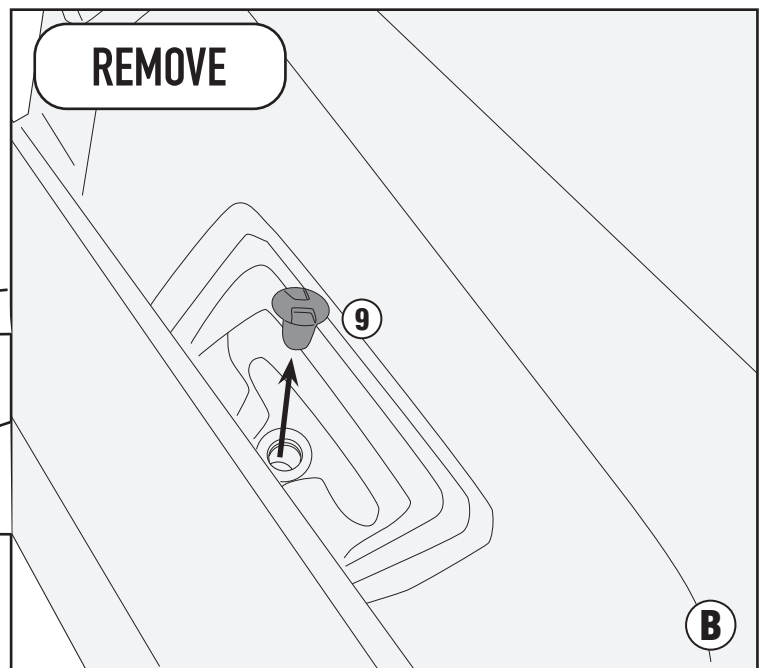

PL01178N-KL01178N

PORTAVALIGIE LATERALE SPECIFICO - SPECIFIC TUBULAR SIDE-CASE HOLDER - PORTE-VALISES LATÉRAUX SPÉCIFIQUE
SPEZIFISCHES STAHLROHR-SEITENTRAEGER - PORTA MALETAS LATERALES ESPECÍFICO - SUPORTE DE MALAS ESPECÍFICO

HONDA CRF1100L Africa Twin Adventure Sports (2020)