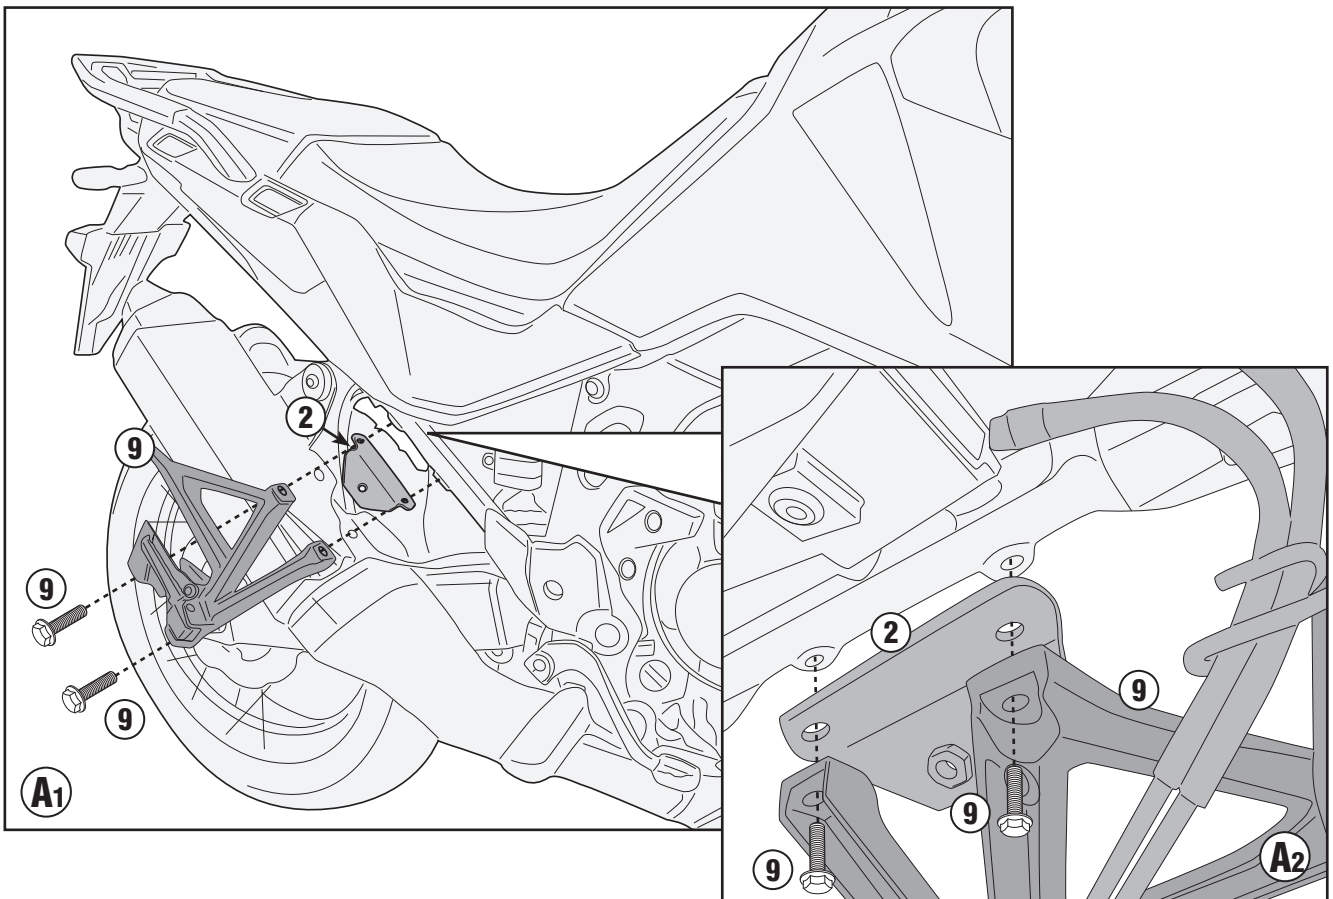

PL01178N-KL01178N

PORTAVALIGIE LATERALE SPECIFICO - SPECIFIC TUBULAR SIDE-CASE HOLDER - PORTE-VALISES LATÉRAUX SPÉCIFIQUE
SPEZIFISCHES STAHLROHR-SEITENTRAEGER - PORTA MALETAS LATERALES ESPECÍFICO - SUPORTE DE MALAS ESPECÍFICO

HONDA CRF1100L Africa Twin Adventure Sports (2020)