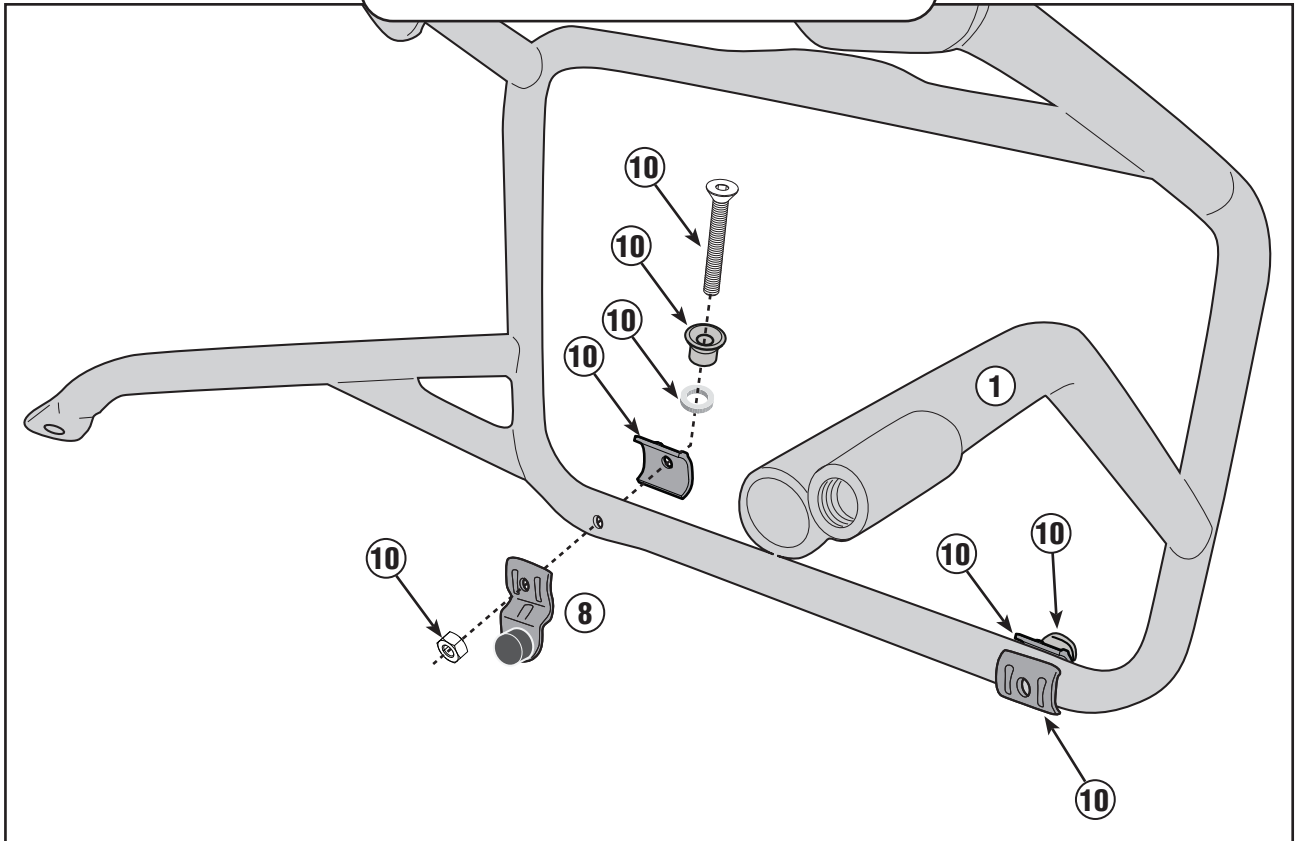

PL01178N-KL01178N

PORTAVALIGIE LATERALE SPECIFICO - SPECIFIC TUBULAR SIDE-CASE HOLDER - PORTE-VALISES LATÉRAUX SPÉCIFIQUE
SPEZIFISCHES STAHLROHR-SEITENTRAEGER - PORTA MALETAS LATERALES ESPECÍFICO - SUPORTE DE MALAS ESPECÍFICO

HONDA CRF1100L Africa Twin Adventure Sports (2020)

ONLY FOR THE RIGHT SIDE

ISTRUZIONI DI MONTAGGIO - MOUNTING INSTRUCTIONS
INSTRUCTIONS DE MONTAGE - BAUANLEITUNG
INSTRUCCIONES DE MONTAJE - INSTRUÇÕES DE MONTAGEM