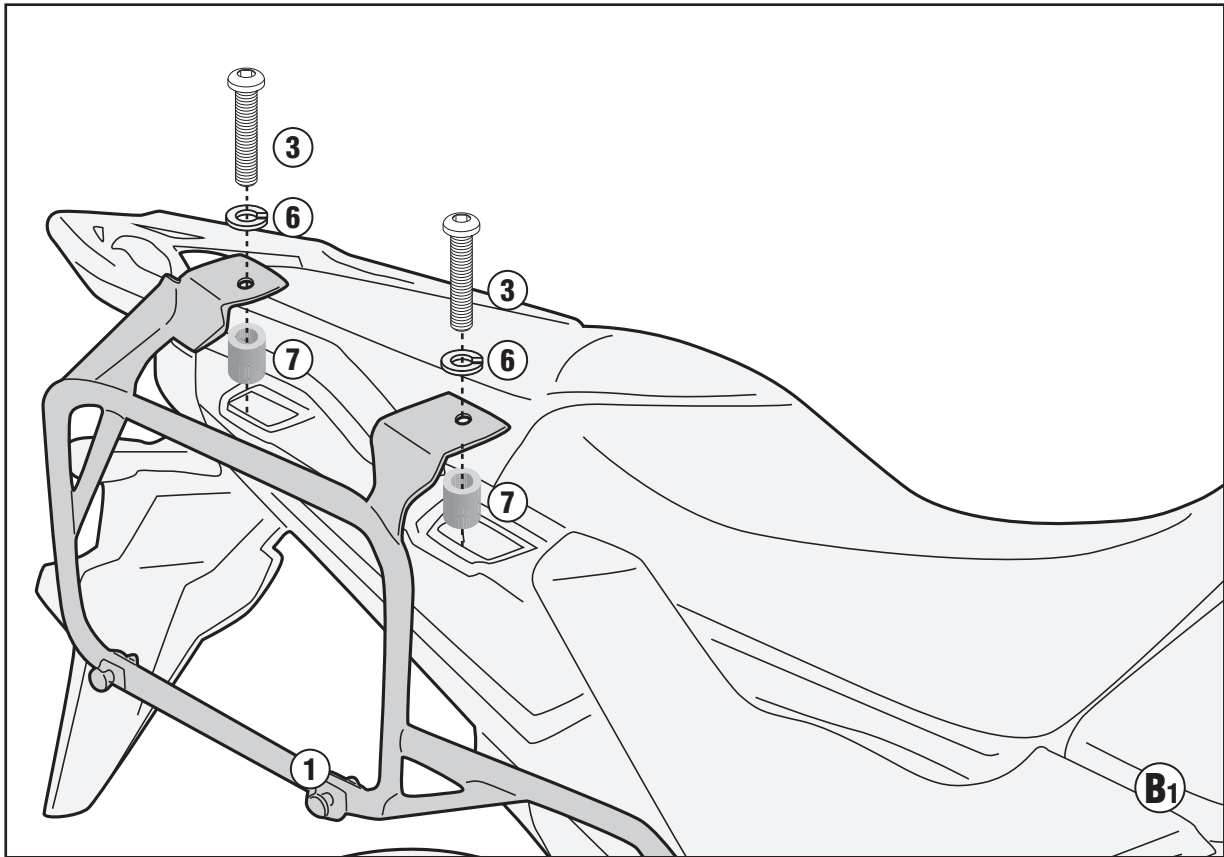

PL01178N-KL01178N

PORTAVALIGIE LATERALE SPECIFICO - SPECIFIC TUBULAR SIDE-CASE HOLDER - PORTE-VALISES LATÉRAUX SPÉCIFIQUE
SPEZIFISCHES STAHLROHR-SEITENTRAEGER - PORTA MALETAS LATERALES ESPECÍFICO - SUPORTE DE MALAS ESPECÍFICO

HONDA CRF1100L Africa Twin Adventure Sports (2020)

ISTRUZIONI DI MONTAGGIO - MOUNTING INSTRUCTIONS
INSTRUCTIONS DE MONTAGE - BAUANLEITUNG
INSTRUCCIONES DE MONTAJE - INSTRUÇÕES DE MONTAGEM