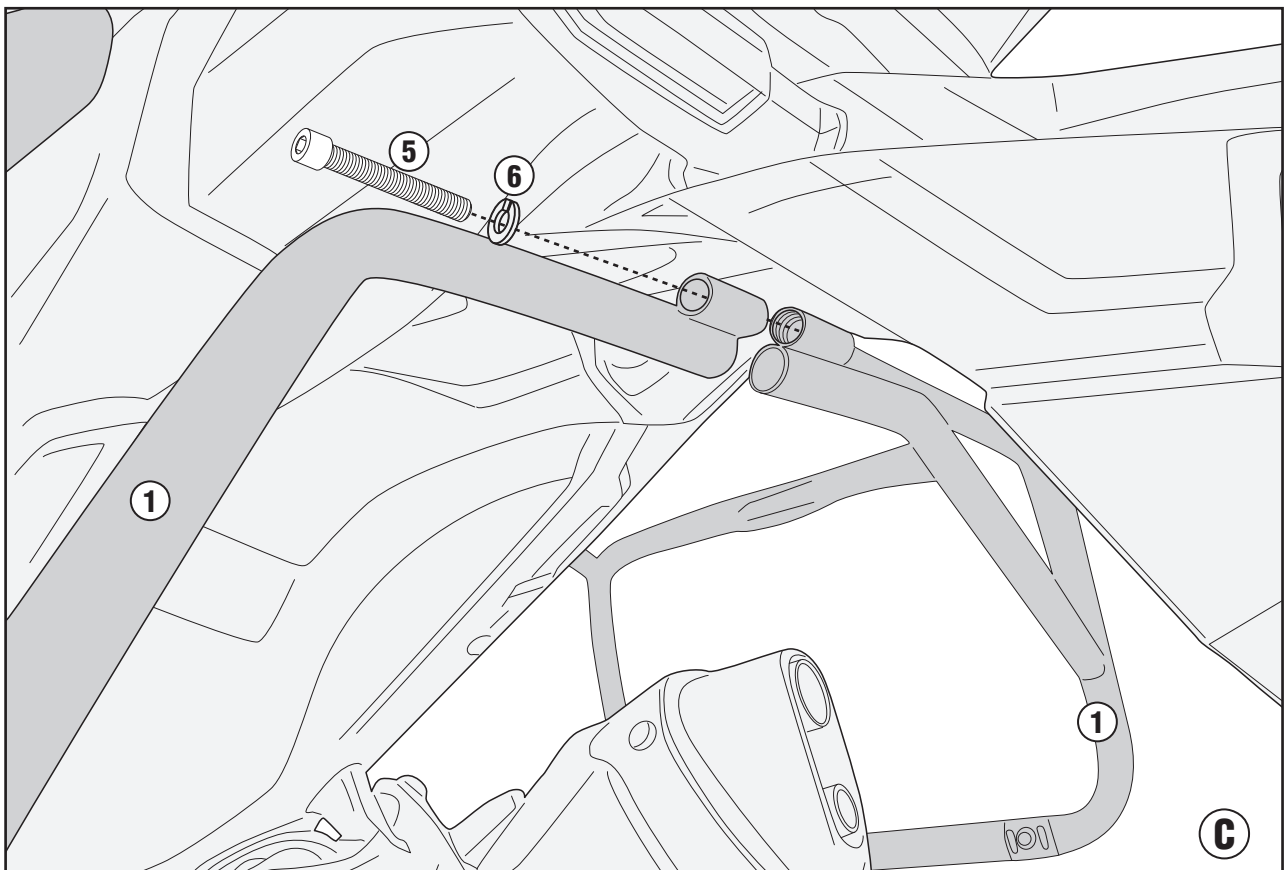

PL01178N-KL01178N

PORTAVALIGIE LATERALE SPECIFICO - SPECIFIC TUBULAR SIDE-CASE HOLDER - PORTE-VALISES LATÉRAUX SPÉCIFIQUE
SPEZIFISCHES STAHLROHR-SEITENTRAEGER - PORTA MALETAS LATERALES ESPECÍFICO - SUPORTE DE MALAS ESPECÍFICO

HONDA CRF1100L Africa Twin Adventure Sports (2020)

ISTRUZIONI DI MONTAGGIO - MOUNTING INSTRUCTIONS
INSTRUCTIONS DE MONTAGE - BAUANLEITUNG
INSTRUCCIONES DE MONTAJE - INSTRUÇÕES DE MONTAGEM