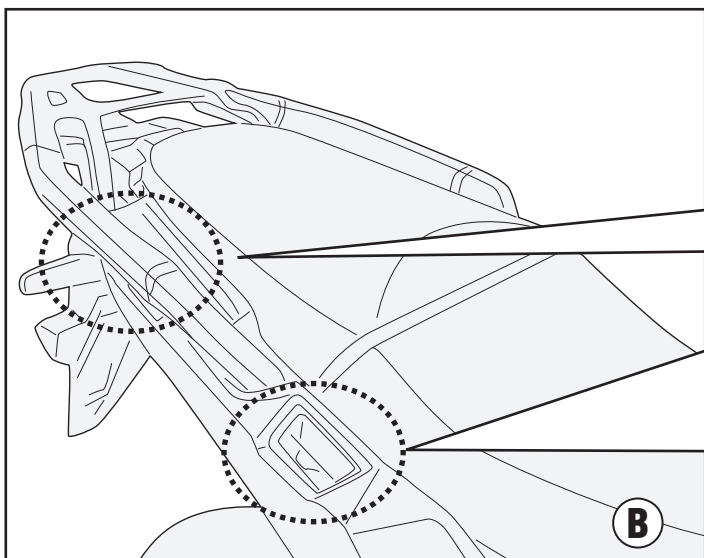

PL01178N-KL01178N

PORTAVALIGIE LATERALE SPECIFICO - SPECIFIC TUBULAR SIDE-CASE HOLDER - PORTE-VALISES LATÉRAUX SPÉCIFIQUE
SPEZIFISCHES STAHLROHR-SEITENTRAEGER - PORTA MALETAS LATERALES ESPECÍFICO - SUPORTE DE MALAS ESPECÍFICO

HONDA CRF1100L Africa Twin Adventure Sports (2020)