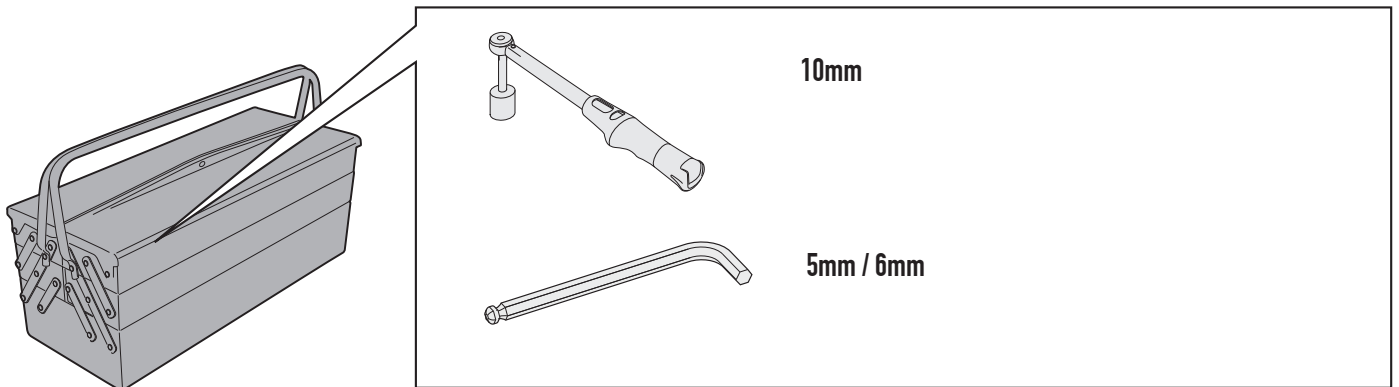

PL01178N-KL01178N

PORTAVALIGIE LATERALE SPECIFICO - SPECIFIC TUBULAR SIDE-CASE HOLDER - PORTE-VALISES LATÉRAUX SPÉCIFIQUE
SPEZIFISCHES STAHLROHR-SEITENTRAEGER - PORTA MALETAS LATERALES ESPECÍFICO - SUORTE DE MALAS ESPECÍFICO

HONDA CRF1100L Africa Twin Adventure Sports (2020)

N°	Descrizione	Caratteristiche	Codice	Quantità
1	Telaio laterale - Side frame - Châssis latéral - Soporte lateral - Seitenrahmen - Suporte lateral	-	PL01178DXV PL01178SXV	2 (Right: Left)
2	Supporto inferiore - Lower support - Support inférieur Soporte inferior - Untere Halterung - Suporte inferior	-	GL4374DXV GL4374SXV	2 (Right: Left)
3	Vite - Screw Vis - Schraube Tornillo - Parafuso	TBEI M8x35	835TBEI	4
4	Vite - Screw Vis - Schraube Tornillo - Parafuso	TBEI M8x20	820TBEI	2
5	Vite - Screw Vis - Schraube Tornillo - Parafuso	TCEI M8x50	850TCEI	1
6	Rondella spaccata - Split washer Scheibe - Rondelle fendue Arandela seccionada - Arruela Dentada	Foro Ø8mm	Z1060	7
7	Distanziale - Spacer Entretoise - Distanzstueck Distanciador - Espaçador	Ø14x18 Foro 8,5mm	C14L18F8,5T	4
8	Supporto - Support - Support Halterung - Soporte - Apoio	-	GN1009V	1
9	Componenti Originali - Original Parts Parties Originales - Original Bauteile Componentes Originales - Componentes Originais	-	-	-
10	Particolari Inclusi nel OFMK/OFCAM Components Included In The OFMK/OFCAM Pièces Inclues Dans OFMK/OFCAM Die Einzelnen Teile Sind Bei OFMK/OFCAM Despieces Incluidos OFMK/OFCAM Componentes inclusos na OFMK/OFCAM	-	-	-

- Da abbinare al kit OFMK per l'utilizzo di valigie Monokey o al kit OFCAM per l'utilizzo di valigie MONOKEY® CAM-SIDE Trekker Outback
  - To be combined with OFMK kit for Monokey cases or OFCAM kit for Trekker Outback MONOKEY® CAM-SIDE
- À combiner avec le kit OFMK pour valises MONOKEY® ou le kit OFCAM pour Trekker Outback MONOKEY® CAM-SIDE
- Zu montieren mit kit OFMK für MONOKEY® Koffer oder kit OFCAM für Trekker Outback MONOKEY® CAM-SIDE
- A combinar con el kit OFMK para maletas MONOKEY® o el kit OFCAM para Trekker Outback MONOKEY® CAM-SIDE
- Para ser combinado com o kit OFMK para malas MONOKEY® ou o kit OFCAM para Trekker Outback MONOKEY® CAM-SIDE

PL01178N-KL01178N

PORTAVALIGIE LATERALE SPECIFICO - SPECIFIC TUBULAR SIDE-CASE HOLDER - PORTE-VALISES LATÉRAUX SPÉCIFIQUE
SPEZIFISCHES STAHLROHR-SEITENTRAEGER - PORTA MALETAS LATERALES ESPECÍFICO - SUPORTE DE MALAS ESPECÍFICO

HONDA CRF1100L Africa Twin Adventure Sports (2020)