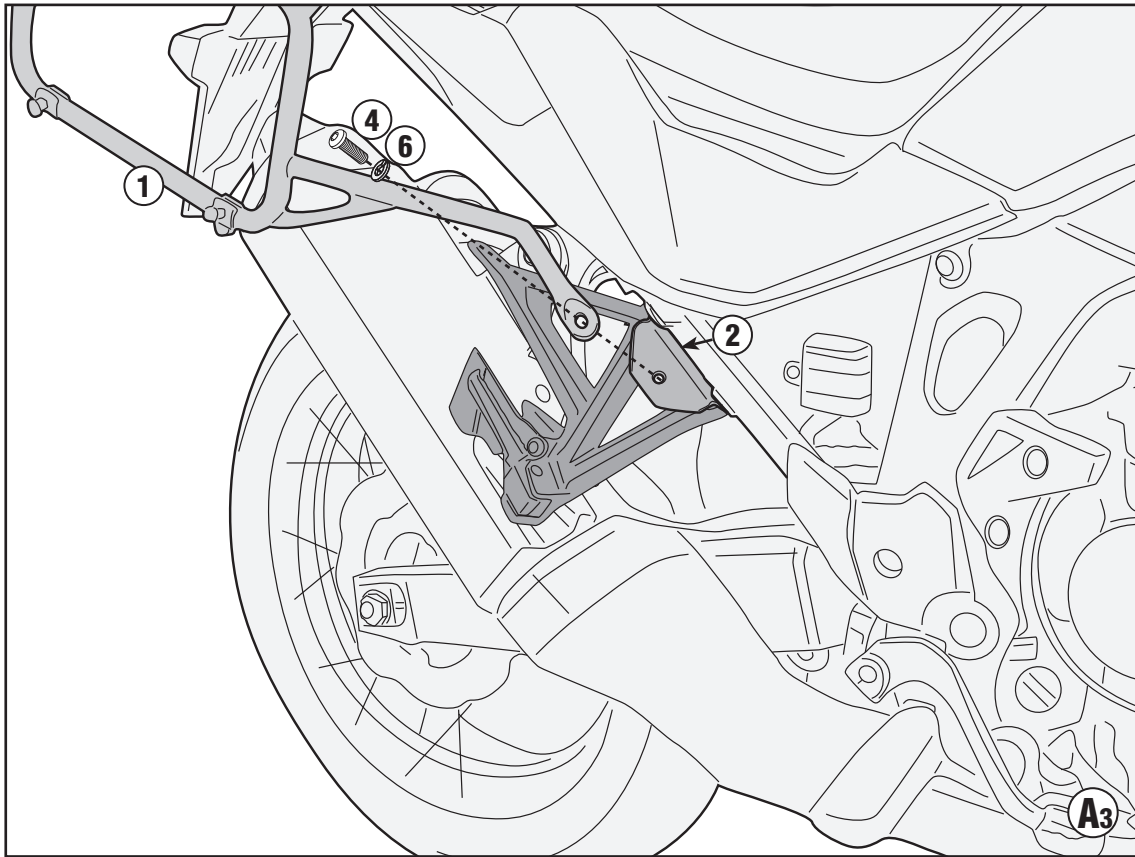

PL01178N-KL01178N

PORTAVALIGIE LATERALE SPECIFICO - SPECIFIC TUBULAR SIDE-CASE HOLDER - PORTE-VALISES LATÉRAUX SPÉCIFIQUE
SPEZIFISCHES STAHLROHR-SEITENTRAEGER - PORTA MALETAS LATERALES ESPECÍFICO - SUPORTE DE MALAS ESPECÍFICO

HONDA CRF1100L Africa Twin Adventure Sports (2020)