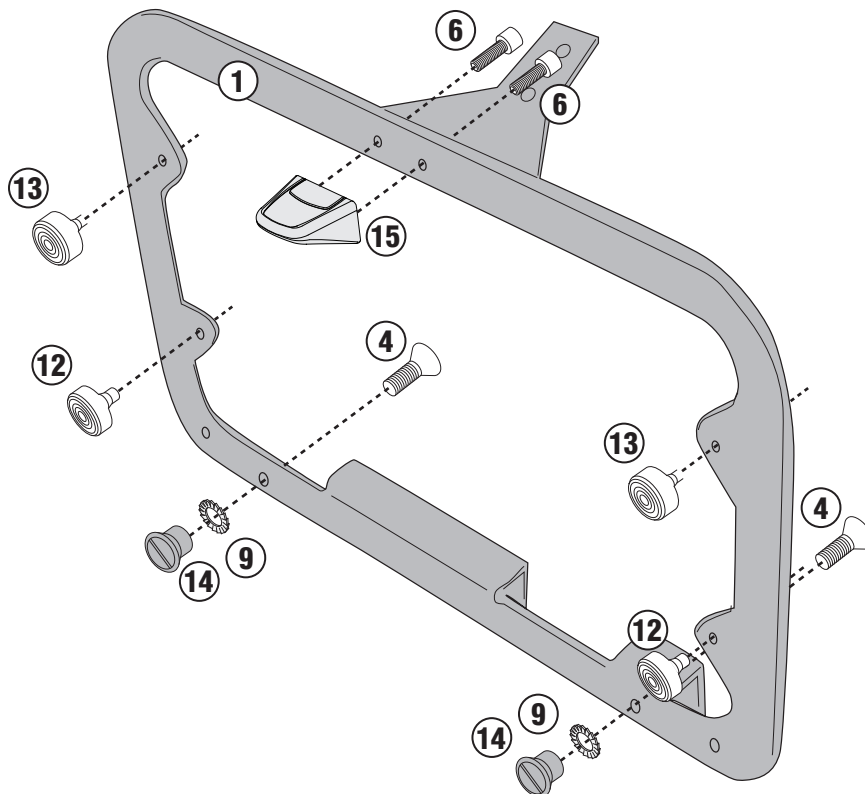

PL5112B - KL5112B

ATTACCHI SPECIFICI PER - SPECIFIC FITTING KIT FOR - KIT DE MONTAGE SPECIFIQUE POUR
SPEZIFISCHER MONTAGEKIT FÜR - ANCLAJE ESPECÍFICO PARA - ANCORADOURO ESPECÍFICO

BMW R1200GS ADVENTURE (2014/2018) /BMW R1250GS ADVENTURE (2021)

MOUNTING FOR ALA36 CASES

LEFT SIDE

RIGHT SIDE