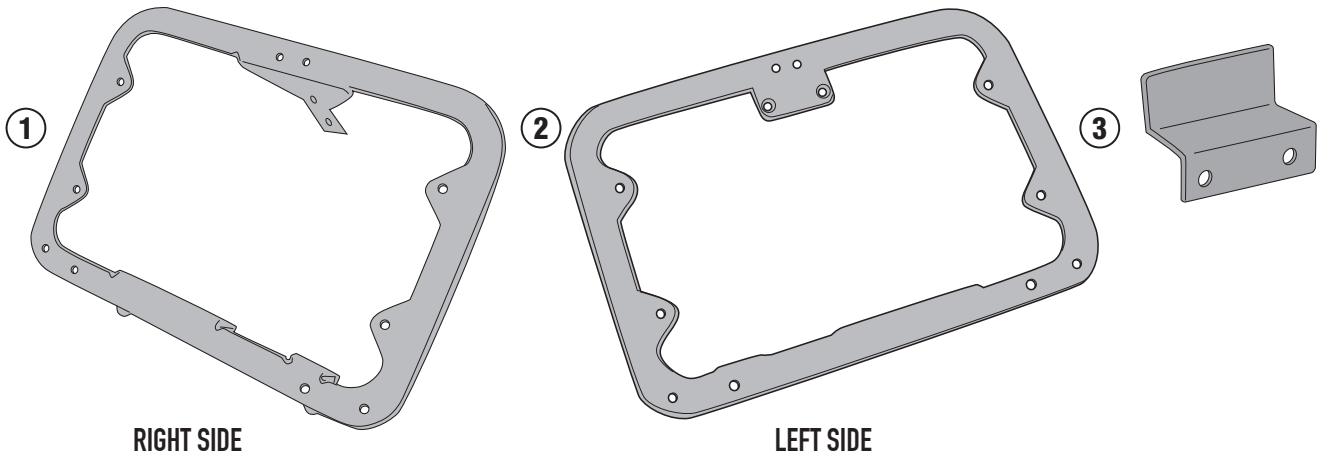

PL5112B - KL5112B

ATTACCHI SPECIFICI PER - SPECIFIC FITTING KIT FOR - KIT DE MONTAGE SPECIFIQUE POUR
SPEZIFISCHER MONTAGEKIT FÜR - ANCLAJE ESPECÍFICO PARA - ANCORADOURO ESPECÍFICO

BMW R1200GS ADVENTURE (2014/2018) /BMW R1250GS ADVENTURE (2021)

ISTRUZIONI DI MONTAGGIO - MOUNTING INSTRUCTIONS
INSTRUCTIONS DE MONTAGE - BAUANLEITUNG
INSTRUCCIONES DE MONTAJE - INSTRUÇÕES DE MONTAGEM