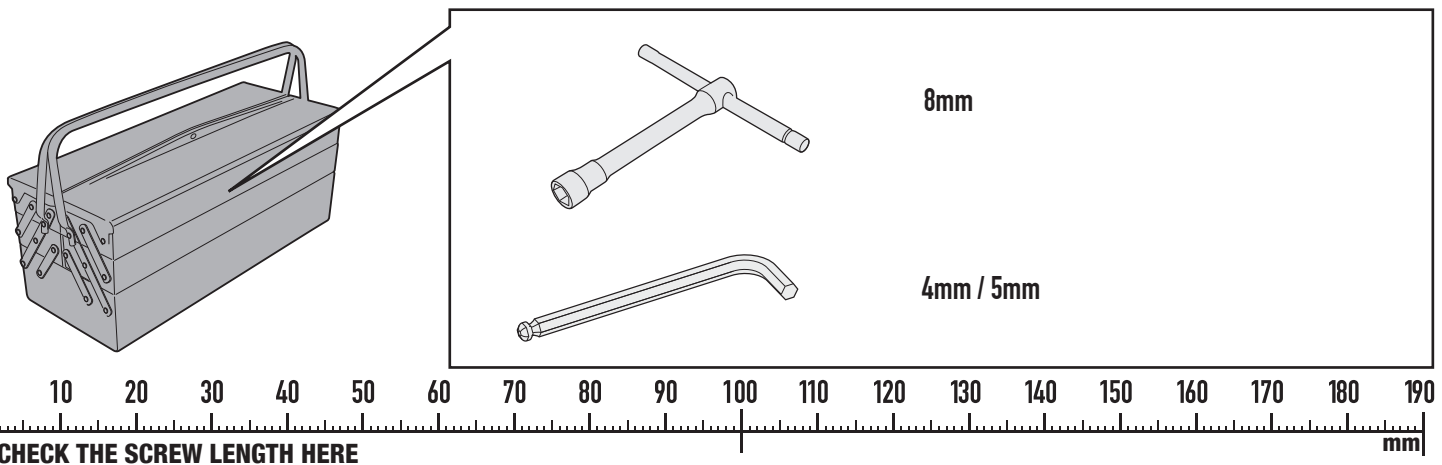

PL5112B - KL5112B

ATTACCHI SPECIFICI PER - SPECIFIC FITTING KIT FOR - KIT DE MONTAGE SPECIFIQUE POUR
SPEZIFISCHER MONTAGEKIT FÜR - ANCLAJE ESPECÍFICO PARA - ANCORADOURO ESPECÍFICO

BMW R1200GS ADVENTURE (2014/2018) /BMW R1250GS ADVENTURE (2021)

ISTRUZIONI DI MONTAGGIO - MOUNTING INSTRUCTIONS
INSTRUCTIONS DE MONTAGE - BAUANLEITUNG
INSTRUCCIONES DE MONTAJE - INSTRUÇÕES DE MONTAGEM