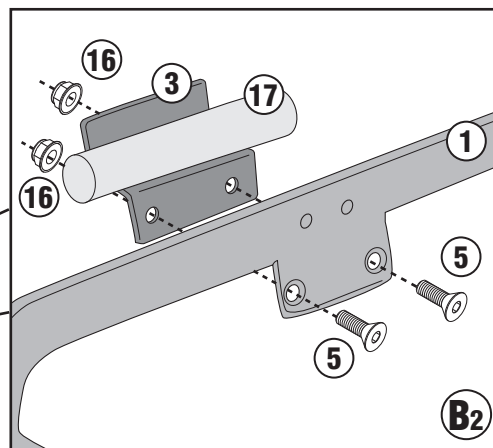

MOUNT

ISTRUZIONI DI MONTAGGIO - MOUNTING INSTRUCTIONS
INSTRUCTIONS DE MONTAGE - BAUANLEITUNG
INSTRUCCIONES DE MONTAJE - INSTRUÇÕES DE MONTAGEM