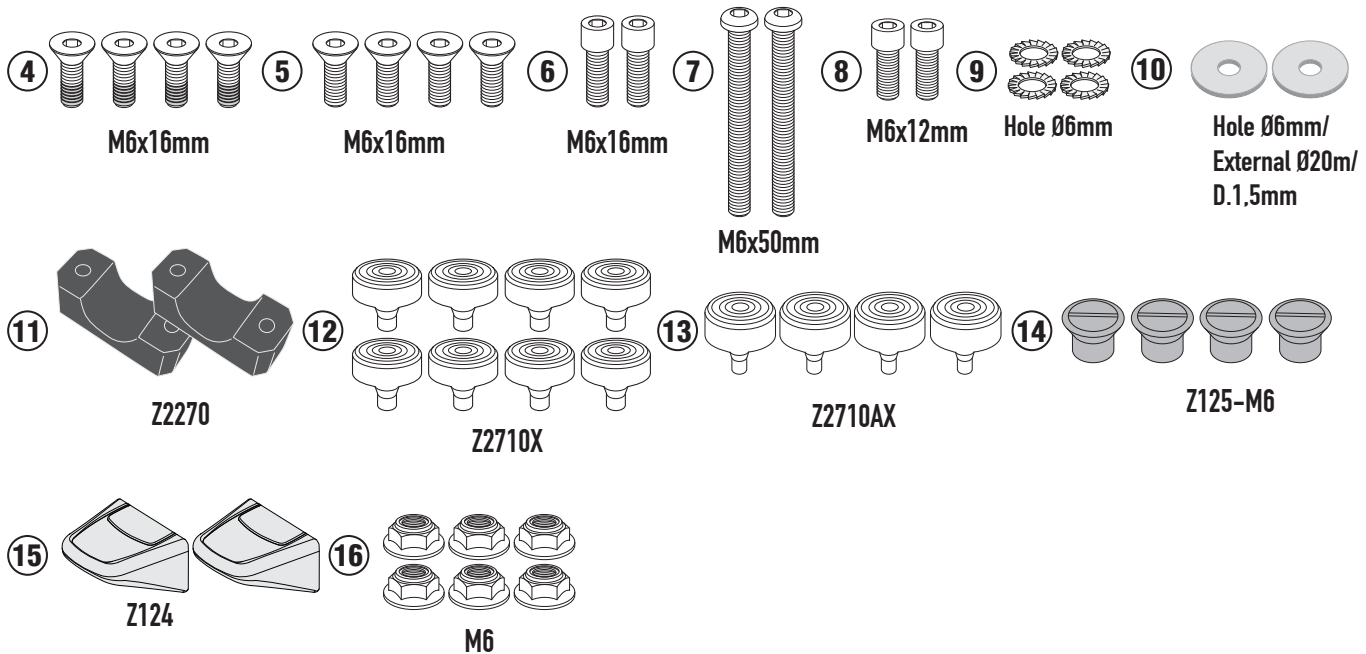

PL5112B - KL5112B

ATTACCHI SPECIFICI PER - SPECIFIC FITTING KIT FOR - KIT DE MONTAGE SPECIFIQUE POUR
SPEZIFISCHER MONTAGEKIT FÜR - ANCLAJE ESPECÍFICO PARA - ANCORADOURO ESPECÍFICO

BMW R1200GS ADVENTURE (2014/2018) /BMW R1250GS ADVENTURE (2021)

ISTRUZIONI DI MONTAGGIO - MOUNTING INSTRUCTIONS
INSTRUCTIONS DE MONTAGE - BAUANLEITUNG
INSTRUCCIONES DE MONTAJE - INSTRUÇÕES DE MONTAGEM