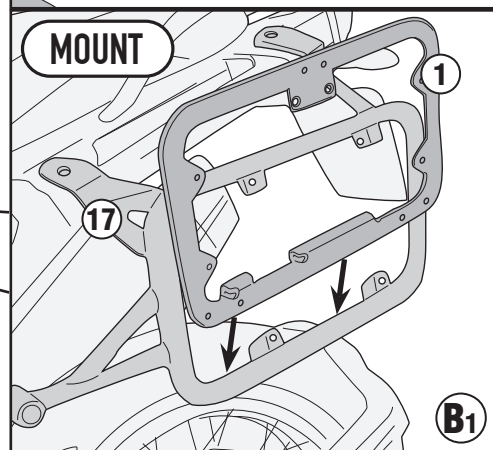

MOUNT

ISTRUZIONI DI MONTAGGIO - MOUNTING INSTRUCTIONS
INSTRUCTIONS DE MONTAGE - BAUANLEITUNG
INSTRUCCIONES DE MONTAJE - INSTRUÇÕES DE MONTAGEM