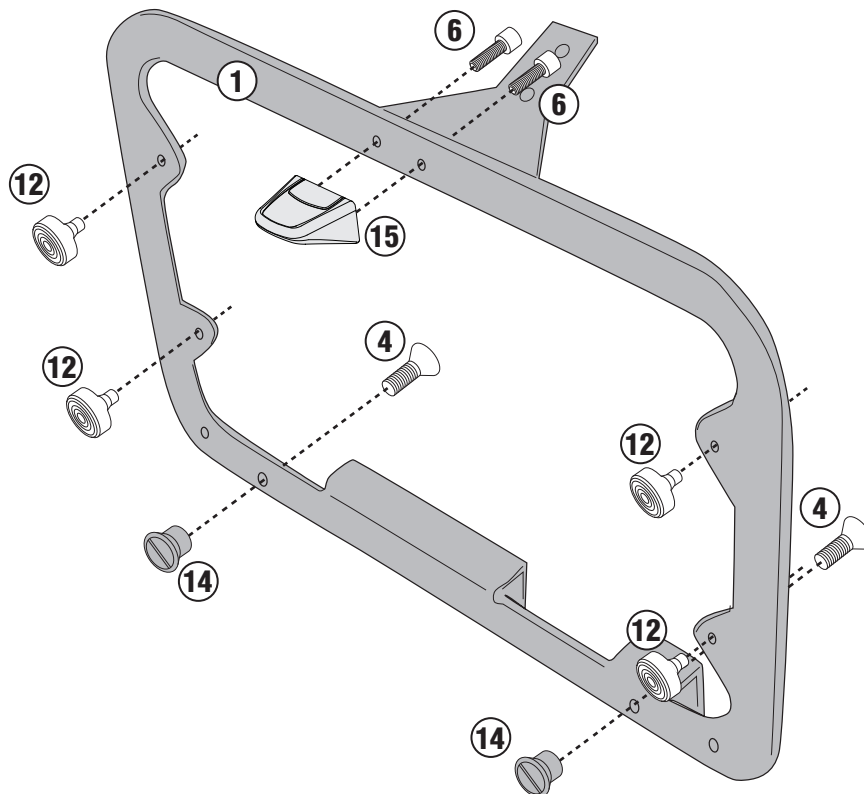

#### LEFT SIDE

#### RIGHT SIDE

# PL5112B - KL5112B

ATTACCHI SPECIFICI PER - SPECIFIC FITTING KIT FOR - KIT DE MONTAGE SPECIFIQUE POUR  
SPEZIFISCHER MONTAGEKIT FÜR - ANCLAJE ESPECÍFICO PARA - ANCORADOURO ESPECÍFICO

## BMW R1200GS ADVENTURE (2014/2018) /BMW R1250GS ADVENTURE (2021)

MOUNTING FOR OTHER  
MONOKEY CASES

LEFT SIDE

RIGHT SIDE