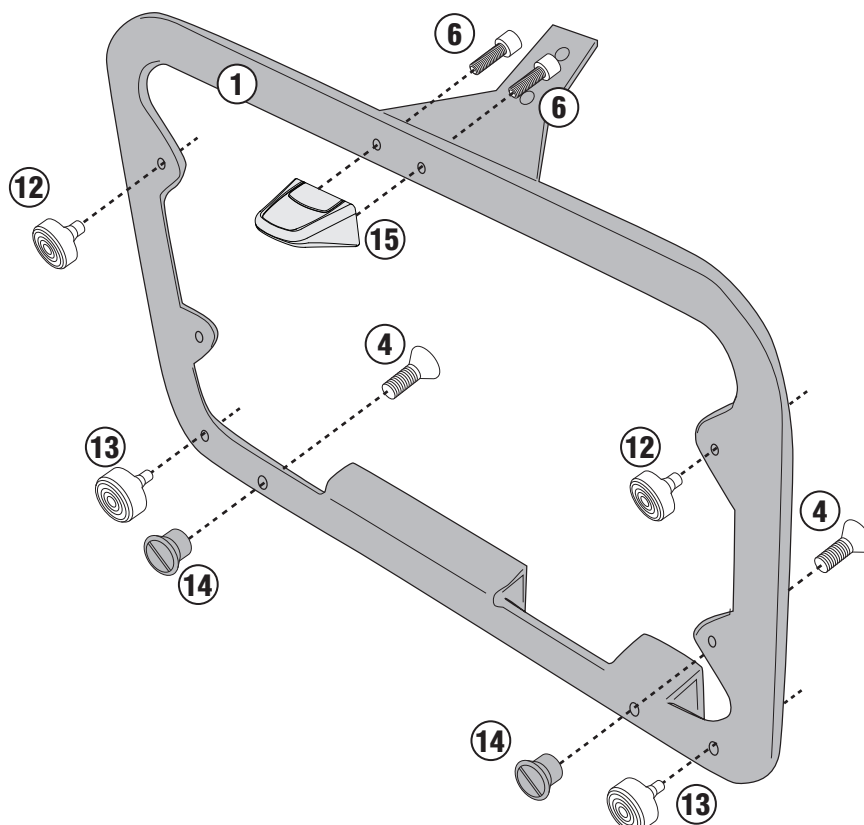

## BMW R1200GS ADVENTURE (2014/2018) /BMW R1250GS ADVENTURE (2021)

MOUNTING FOR OTHER  
MONOKEY CASES

LEFT SIDE

RIGHT SIDE

# PL5112B - KL5112B

ATTACCHI SPECIFICI PER - SPECIFIC FITTING KIT FOR - KIT DE MONTAGE SPECIFIQUE POUR  
SPEZIFISCHER MONTAGEKIT FÜR - ANCLAJE ESPECÍFICO PARA - ANCORADOURO ESPECÍFICO

## BMW R1200GS ADVENTURE (2014/2018) /BMW R1250GS ADVENTURE (2021)

MOUNTING FOR DLMK36 CASES

LEFT SIDE

RIGHT SIDE

ISTRUZIONI DI MONTAGGIO - MOUNTING INSTRUCTIONS  
INSTRUCTIONS DE MONTAGE - BAUANLEITUNG  
INSTRUCCIONES DE MONTAJE - INSTRUÇÕES DE MONTAGEM