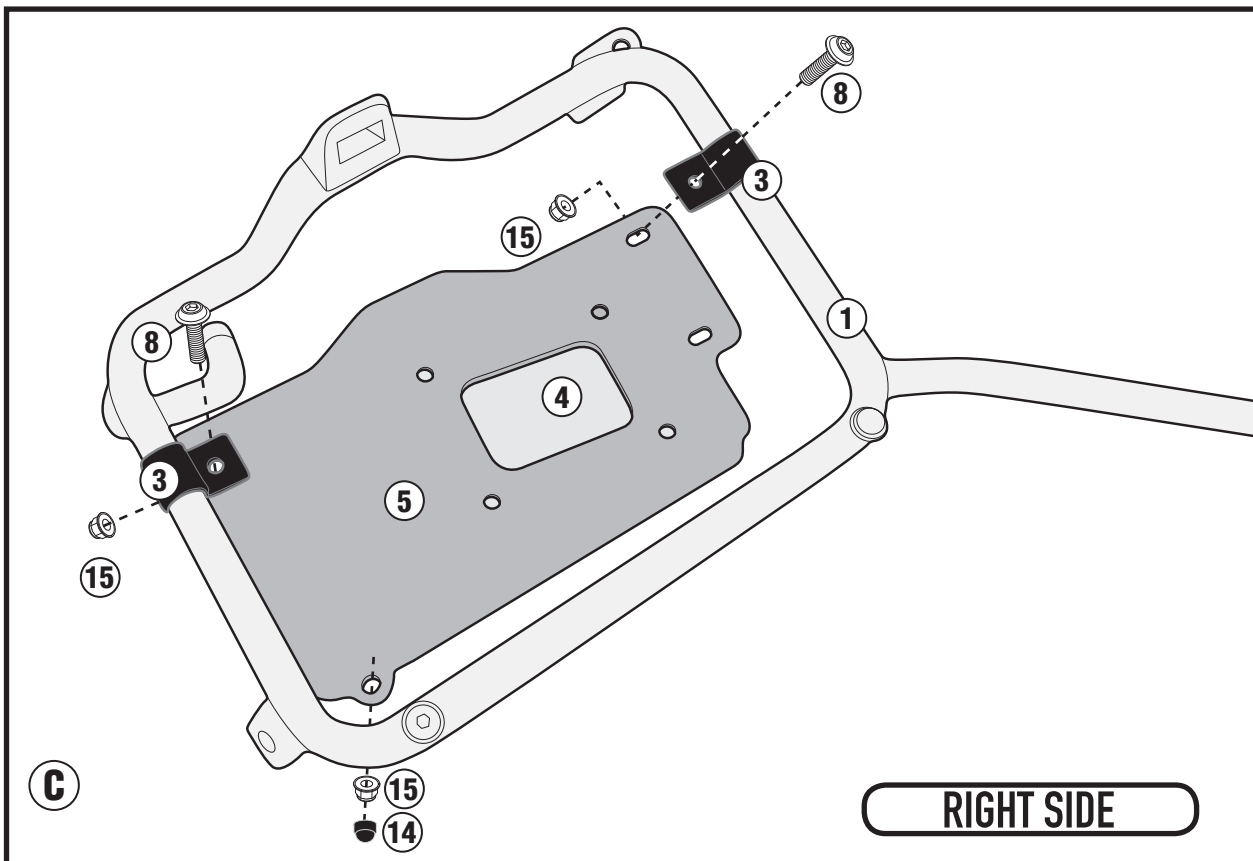

PL1156 - KL1156

PORTAVALIGIE LATERALE SPECIFICO - SPECIFIC TUBULAR SIDE-CASE HOLDER - PORTE-VALISES LATÉRAUX SPÉCIFIQUE
SPEZIFISCHES STAHLROHR-SEITENTRAEGER - PORTA MALETAS LATERALES ESPECÍFICO - TRONCO LADO ESPECÍFICO

HONDA X-ADV 750 (2017)