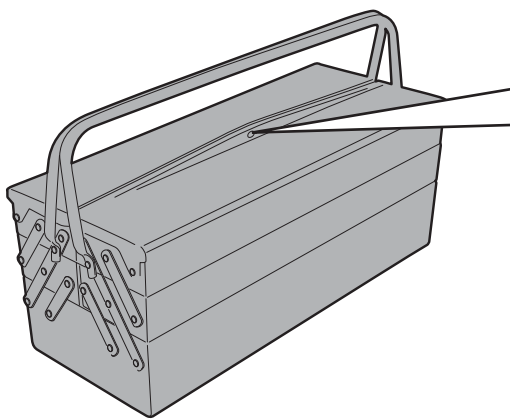

PL1156 - KL1156

PORTAVALIGIE LATERALE SPECIFICO - SPECIFIC TUBULAR SIDE-CASE HOLDER - PORTE-VALISES LATÉRAUX SPÉCIFIQUE
SPEZIFISCHES STAHLROHR-SEITENTRAEGER - PORTA MALETAS LATERALES ESPECÍFICO - TRONCO LADO ESPECÍFICO

HONDA X-ADV 750 (2017)

N°	Descrizione	Caratteristiche	Codice	Quantità
1	Telaio laterale - Side frame - Châssis latéral - Soporte lateral - Seitenrahmen - Suporte lateral	-	PL1156DXS PL1156SXS	2 (Dx,Sx)
2	Ponte Posteriore - Rear Bridge - Pont Postérieure Verbindungsrohr - Puente Trasero - Ponte Traseira	-	GNB1996V	1
3	Cavallotto - Retaining clamp - Patte de fixation - Abrazadera - Halteklammer - Abraçadeira de fixação	-	GL2463	2
4	Supporto Interno - Inner support - Support interne - So- porte Interno - Innere Unterstützung - Suporte Interno	-	GL3582	1
5	Paratia - Bulkhead Cloison - Schott Mamparo - Anteparoa	-	GL3664	1
6	Vite - Screw Vis - Schraube Tornillo - Parafuso	TBEI M8x35	835TBEI	4
7	Vite - Screw Vis - Schraube Tornillo - Parafuso	TBEI M8x20	820TBEI	6
8	Vite - Screw Vis - Schraube Tornillo - Parafuso	TBEIFN M6x10	610TBEIFN	6
9	Vite - Screw Vis - Schraube Tornillo - Parafuso	TBEIX M8x60	860TBEIX	1
10	Distanziale - Spacer Entretoise - Distanzstueck Distanciador - Espaçador	Ø18x12 Foro 8,5mm	C18L12F8,5T	2
11	Distanziale - Spacer Entretoise - Distanzstueck Distanciador - Espaçador	Ø36x5 Foro 8,5mm	C36L5F8,5T	2
12	Rondella spaccata - Split washer Scheibe - Rondelle fendue Arandela seccionada - Arruela quebrada	-	Z1060	8
13	Rondella - Washer Rondelle - Scheibe Arandela - Arruela	-	820RON	2
14	Tappo - Cap Fiche - Stecker Enchufe - Boné	-	10COP	1
15	Dado - Bolt - Ecrou Mutter - Tuerca - Porca	Dado autobloccante Metalblock Flangiato Ribassato M6	6DADIAFL	7
16	Particolari Inclusi Nell'1156FZ Components Included In The 1156FZ Pièces Inclues Dans El 1156FZ Bestandteile im 1156FZ enthalten Despieces Incluidos En El 11156FZ Explodiu incluído da 11156FZ	-	-	-
17	Componenti Originali - Original Parts Parties Originales - Original Bauteile Componentes Originales - Componentes Originais	-	-	-

PL1156 - KL1156

PORTAVALIGIE LATERALE SPECIFICO - SPECIFIC TUBULAR SIDE-CASE HOLDER - PORTE-VALISES LATÉRAUX SPÉCIFIQUE
SPEZIFISCHES STAHLROHR-SEITENTRAEGER - PORTA MALETAS LATERALES ESPECÍFICO - TRONCO LADO ESPECÍFICO

HONDA X-ADV 750 (2017)