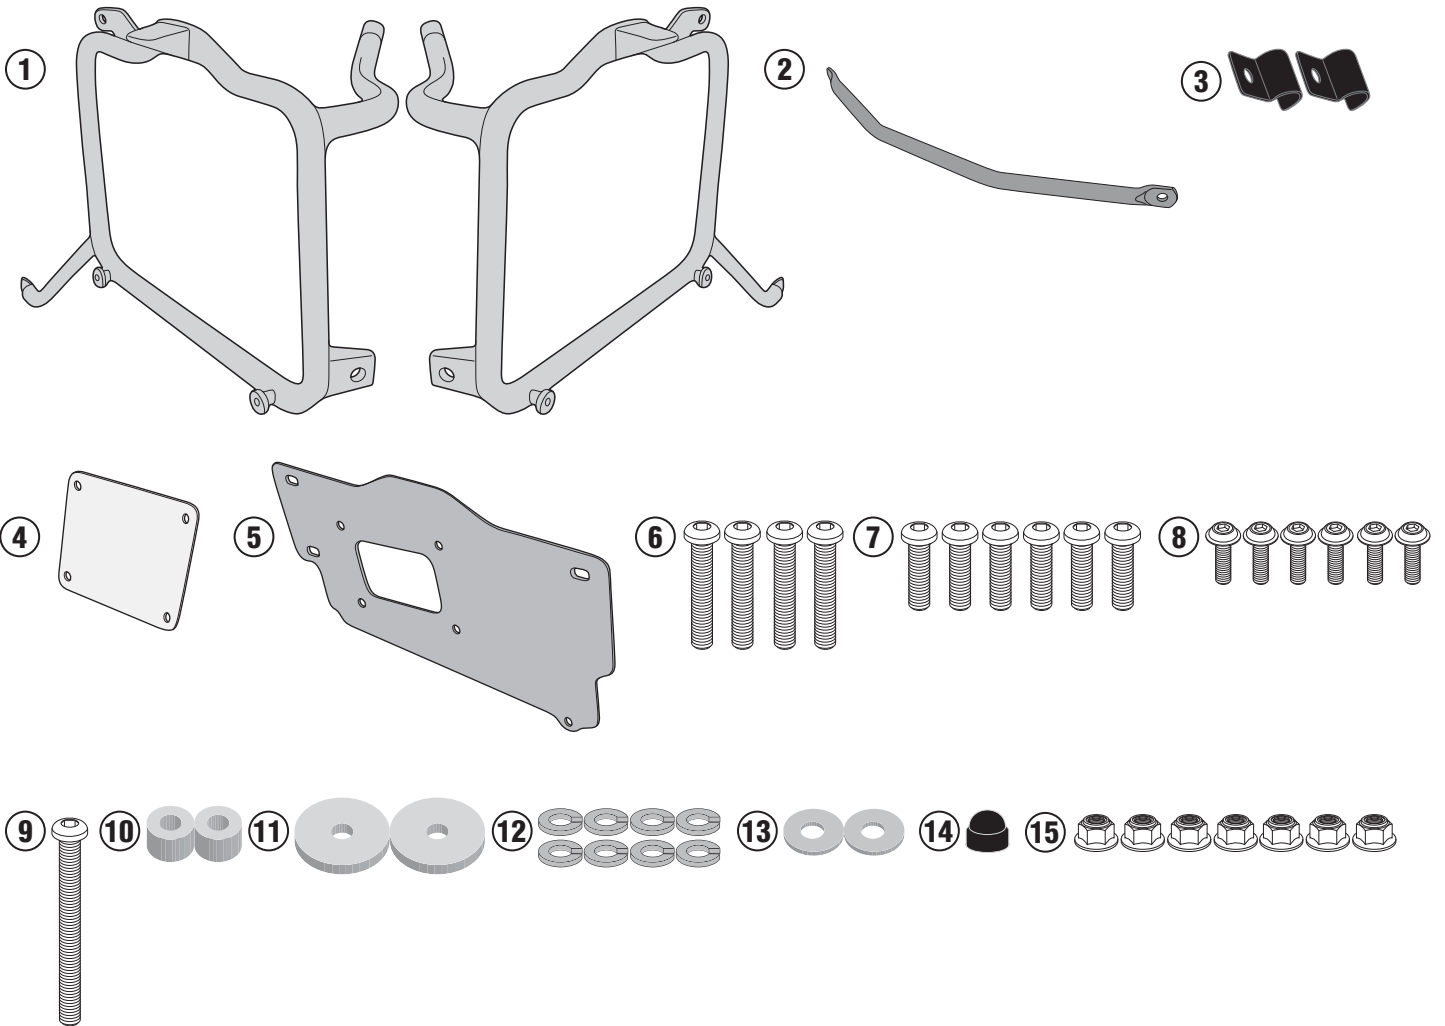

PL1156 - KL1156

PORTAVALIGIE LATERALE SPECIFICO - SPECIFIC TUBULAR SIDE-CASE HOLDER - PORTE-VALISES LATÉRAUX SPÉCIFIQUE
SPEZIFISCHES STAHLROHR-SEITENTRAEGER - PORTA MALETAS LATERALES ESPECÍFICO - TRONCO LADO ESPECÍFICO

HONDA X-ADV 750 (2017)

N°	Descrizione	Caratteristiche	Codice	Quantità
1	Telaio laterale - Side frame - Châssis latéral - Soporte lateral - Seitenrahmen - Suporte lateral	-	PL1156DXS PL1156SXS	2 (Dx,Sx)
2	Ponte Posteriore - Rear Bridge - Pont Postérieure Verbindungsrohr - Puente Trasero - Ponte Traseira	-	GNB1996V	1
3	Cavallotto - Retaining clamp - Patte de fixation - Abrazadera - Halteklammer - Abraçadeira de fixação	-	GL2463	2
4	Supporto Interno - Inner support - Support interne - So- porte Interno - Innere Unterstützung - Suporte Interno	-	GL3582	1
5	Paratia - Bulkhead Cloison - Schott Mamparo - Anteparoa	-	GL3664	1
6	Vite - Screw Vis - Schraube Tornillo - Parafuso	TBEI M8x35	835TBEI	4
7	Vite - Screw Vis - Schraube Tornillo - Parafuso	TBEI M8x20	820TBEI	6
8	Vite - Screw Vis - Schraube Tornillo - Parafuso	TBEIFN M6x10	610TBEIFN	6
9	Vite - Screw Vis - Schraube Tornillo - Parafuso	TBEIX M8x60	860TBEIX	1
10	Distanziale - Spacer Entretoise - Distanzstueck Distanciador - Espaçador	Ø18x12 Foro 8,5mm	C18L12F8,5T	2
11	Distanziale - Spacer Entretoise - Distanzstueck Distanciador - Espaçador	Ø36x5 Foro 8,5mm	C36L5F8,5T	2
12	Rondella spaccata - Split washer Scheibe - Rondelle fendue Arandela seccionada - Arruela quebrada	-	Z1060	8
13	Rondella - Washer Rondelle - Scheibe Arandela - Arruela	-	820RON	2
14	Tappo - Cap Fiche - Stecker Enchufe - Boné	-	10COP	1
15	Dado - Bolt - Ecrou Mutter - Tuerca - Porca	Dado autobloccante Metalblock Flangiato Ribassato M6	6DADIAFL	7
16	Particolari Inclusi Nell'1156FZ Components Included In The 1156FZ Pièces Inclues Dans El 1156FZ Bestandteile im 1156FZ enthalten Despieces Incluidos En El 11156FZ Explodiu incluído da 11156FZ	-	-	-
17	Componenti Originali - Original Parts Parties Originales - Original Bauteile Componentes Originales - Componentes Originais	-	-	-

PL1156 - KL1156

PORTAVALIGIE LATERALE SPECIFICO - SPECIFIC TUBULAR SIDE-CASE HOLDER - PORTE-VALISES LATÉRAUX SPÉCIFIQUE
SPEZIFISCHES STAHLROHR-SEITENTRAEGER - PORTA MALETAS LATERALES ESPECÍFICO - TRONCO LADO ESPECÍFICO

HONDA X-ADV 750 (2017)