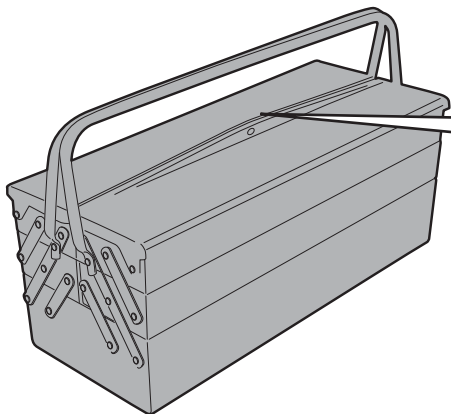

PL1111CAM

PORTAVALIGIE LATERALE SPECIFICO - SPECIFIC TUBULAR SIDE-CASE HOLDER - PORTE-VALISES LATÉRAUX SPÉCIFIQUE
SPEZIFISCHES STAHLROHR-SEITENTRAEGER - PORTA MALETAS LATERALES ESPECÍFICO - TRONCO LADO ESPECÍFICO

HONDA NC700X (2012-2013)

ISTRUZIONI DI MONTAGGIO - MOUNTING INSTRUCTIONS
INSTRUCTIONS DE MONTAGE - BAUANLEITUNG
INSTRUCCIONES DE MONTAJE - INSTRUÇÕES DE MONTAGEM