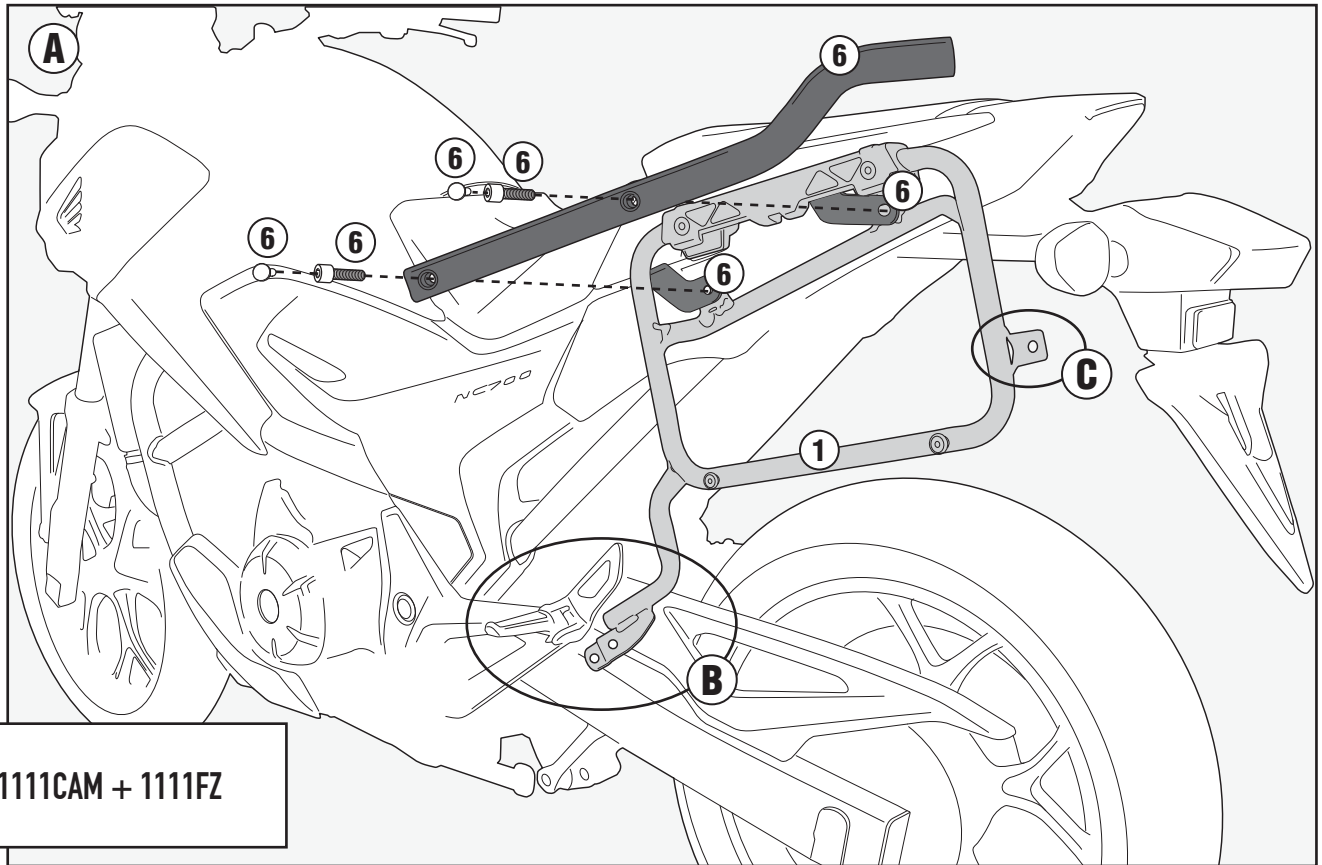

PL1111CAM

PORTAVALIGIE LATERALE SPECIFICO - SPECIFIC TUBULAR SIDE-CASE HOLDER - PORTE-VALISES LATÉRAUX SPÉCIFIQUE
SPEZIFISCHES STAHLROHR-SEITENTRÄGER - PORTA MALETAS LATERALES ESPECÍFICO - TRONCO LADO ESPECÍFICO

HONDA NC700X (2012-2013)