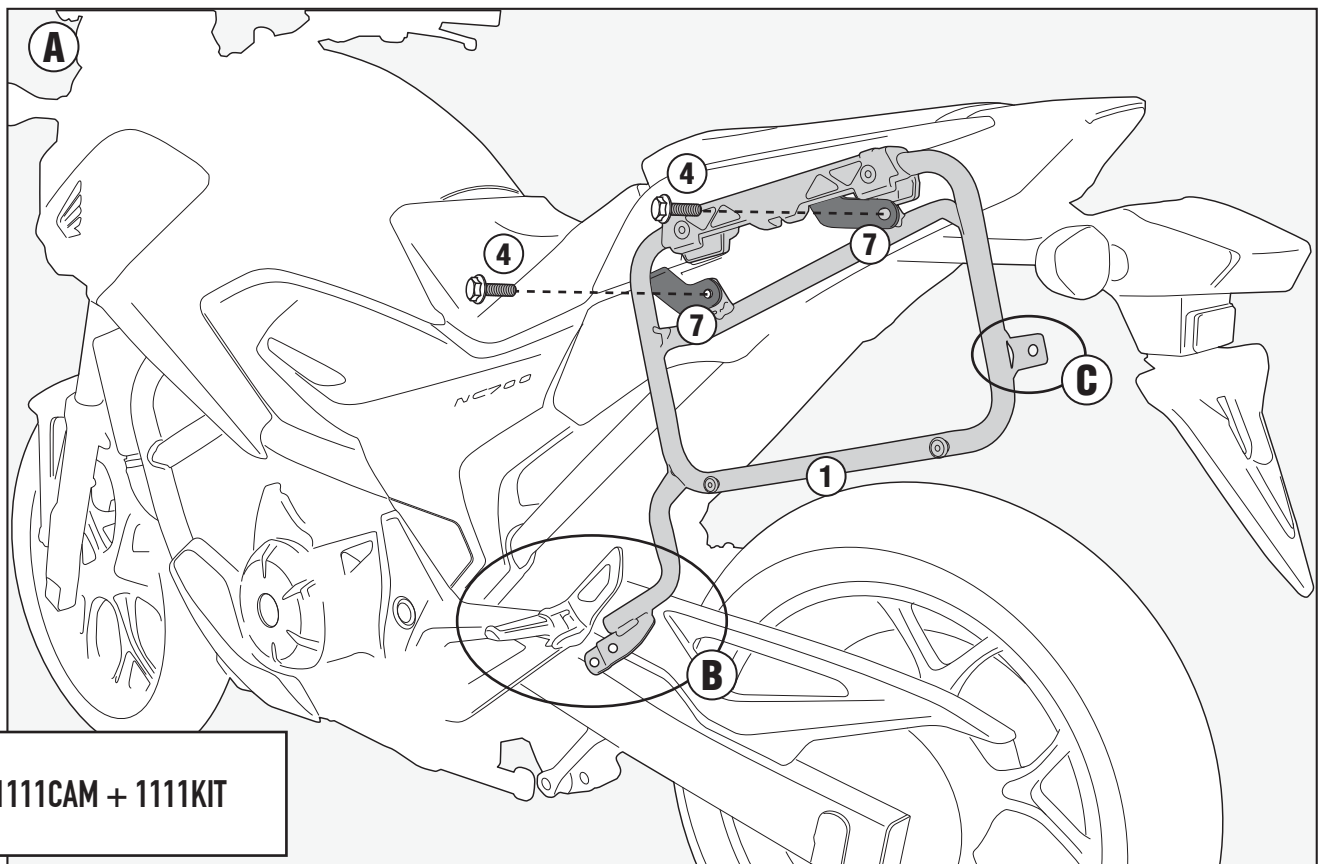

PL1111CAM

PORTAVALIGIE LATERALE SPECIFICO - SPECIFIC TUBULAR SIDE-CASE HOLDER - PORTE-VALISES LATÉRAUX SPÉCIFIQUE
SPEZIFISCHES STAHLROHR-SEITENTRÄGER - PORTA MALETAS LATERALES ESPECÍFICO - TRONCO LADO ESPECÍFICO

HONDA NC700X (2012-2013)