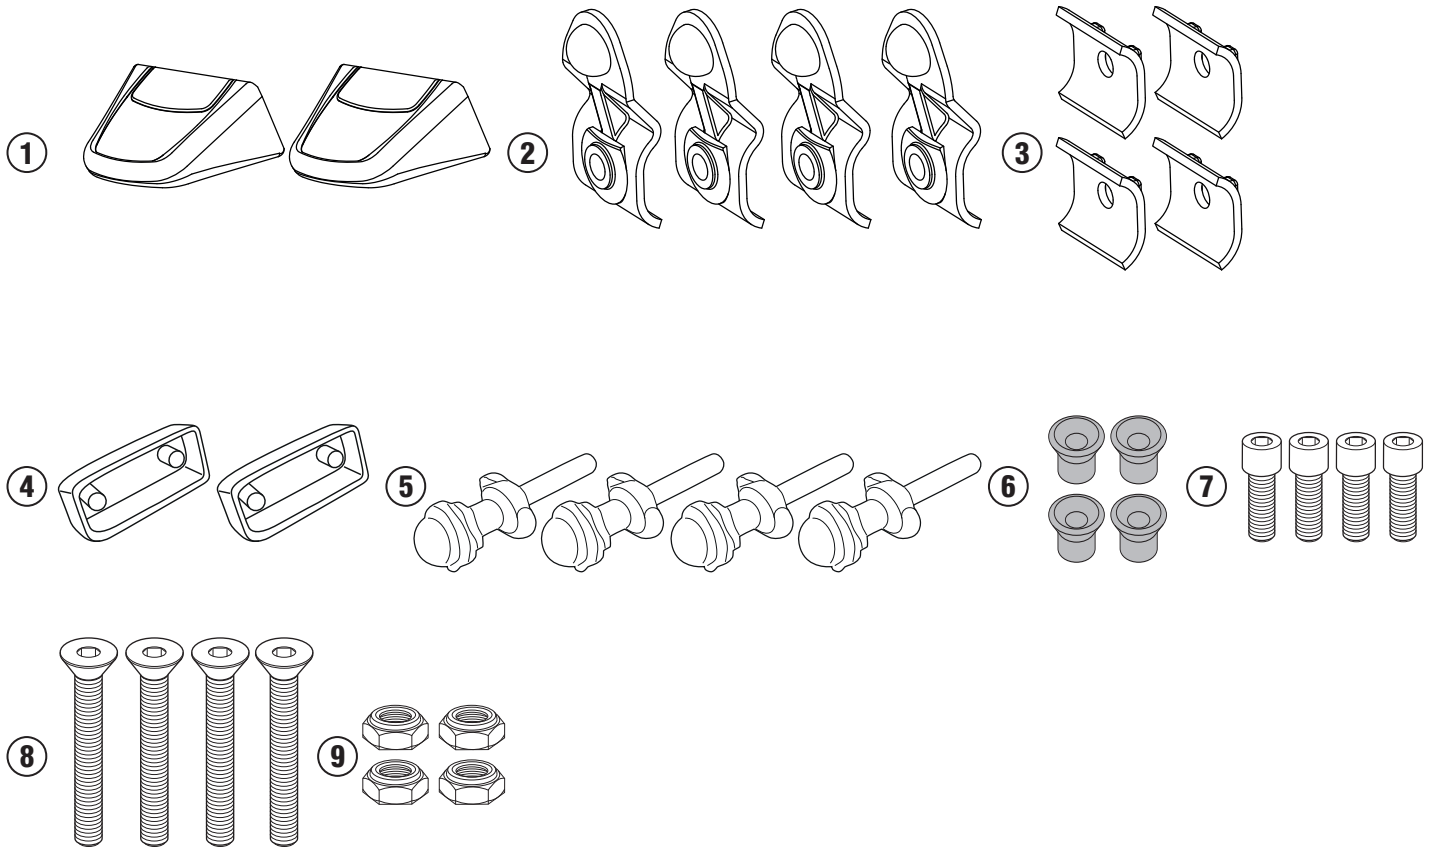

OFMK -KOFMK

KIT SPECIFICO - SPECIFIC KIT - KIT SPECIFIQUE - SPEZIFISCHES KIT - KIT ESPECÍFICO - KIT ESPECÍFICA

N°	Descrizione/Description	Caratteristiche/Features	Codice/Code	Quantità/Quantity
1	Nasello - Attachment Clamp Pince de Fixation - Befestigungsklammer Abrazadera de Fijación - Braçadeira de Fixação	-	Z124	2 (Right; Left)
2	Supporto inferiore - Lower support - Support inférieur Soporte inferior - Untere Halterung - Suporte inferior	FRONT SIDE	GN1007G	4
3	Supporto inferiore - Lower support - Support inférieur Soporte inferior - Untere Halterung - Suporte inferior	REAR SIDE	GN1006G	4
4	Copriviti - Screw Cap Cache Vis - Stoppschraube Tapa Tornillo - Capa do Parafuso	-	Z8901L	2
5	Gommino - Fairleader Chaumard - Gummi Goma - Borracha	-	Z2475	4
6	Funghetto - Support hooks Befestigungspilz - Crochets support Gancho de soporte - Gancho de Suporte	-	Z125-2	4
7	Vite - Screw Vis - Schraube Tornillo - Parafuso	TCEI M6x16	616TCEI	4
8	Vite - Screw Vis - Schraube Tornillo - Parafuso	TSP M6x40	640TSP	4
9	Dado - Bolt - Ecrou Mutter - Tuerca - Porca	Dado Autobloccante Ribassato M6 (H 5,9 mm)	6DADIB	4
10	Particolari Inclusi nel PL ONE FIT Components Included In The PL ONE FIT Pièces Incluses Dans PL ONE FIT Die Einzelnen Teile Sind Bei PL ONE FIT Despieces Incluidos En El PL ONE FIT Componentes incluidos na PL ONE FIT	-	-	-

OFMK -KOFMK

KIT SPECIFICO - SPECIFIC KIT - KIT SPECIFIQUE - SPEZIFISCHES KIT - KIT ESPECÍFICO - KIT ESPECÍFICA