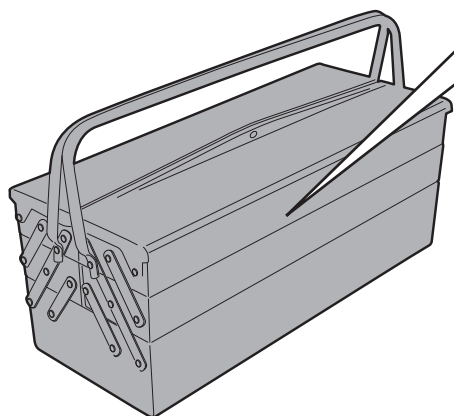

OFMK -KOFMK

KIT SPECIFICO - SPECIFIC KIT - KIT SPECIFIQUE - SPEZIFISCHES KIT - KIT ESPECÍFICO - KIT ESPECÍFICA

N°	Descrizione/Description	Caratteristiche/Features	Codice/Code	Quantità/Quantity
1	Nasello - Attachment Clamp Pince de Fixation - Befestigungsklammer Abrazadera de Fijación - Braçadeira de Fixação	-	Z124	2 (Right; Left)
2	Supporto inferiore - Lower support - Support inférieur Soporte inferior - Untere Halterung - Suporte inferior	FRONT SIDE	GN1007G	4
3	Supporto inferiore - Lower support - Support inférieur Soporte inferior - Untere Halterung - Suporte inferior	REAR SIDE	GN1006G	4
4	Copriviti - Screw Cap Cache Vis - Stoppschraube Tapa Tornillo - Capa do Parafuso	-	Z8901L	2
5	Gommino - Fairleader Chaumard - Gummi Goma - Borracha	-	Z2475	4
6	Funghetto - Support hooks Befestigungspilz - Crochets support Gancho de soporte - Gancho de Suporte	-	Z125-2	4
7	Vite - Screw Vis - Schraube Tornillo - Parafuso	TCEI M6x16	616TCEI	4
8	Vite - Screw Vis - Schraube Tornillo - Parafuso	TSP M6x40	640TSP	4
9	Dado - Bolt - Ecrou Mutter - Tuerca - Porca	Dado Autobloccante Ribassato M6 (H 5,9 mm)	6DADIB	4
10	Particolari Inclusi nel PL ONE FIT Components Included In The PL ONE FIT Pièces Incluses Dans PL ONE FIT Die Einzelnen Teile Sind Bei PL ONE FIT Despieces Incluidos En El PL ONE FIT Componentes incluidos na PL ONE FIT	-	-	-

OFMK -KOFMK

KIT SPECIFICO - SPECIFIC KIT - KIT SPECIFIQUE - SPEZIFISCHES KIT - KIT ESPECÍFICO - KIT ESPECÍFICA