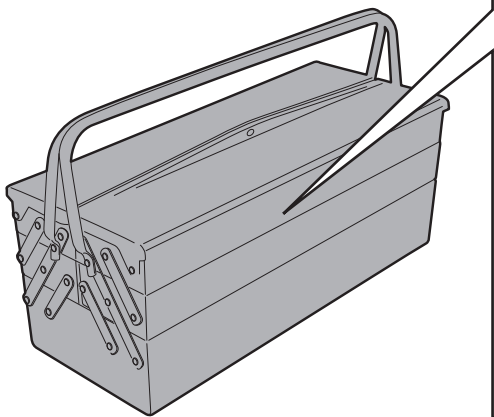

OFCAM

KIT SPECIFICO - SPECIFIC KIT - KIT SPECIFIQUE - SPEZIFISCHES KIT - KIT ESPECÍFICO - KIT ESPECÍFICA

N°	Descrizione	Caratteristiche	Codice	Quantità
1	Supporto superiore - Support higher - Support supérieur Halterung höher - Soporte superior - Apoio superior	FRONT SIDE	Z4832B	2 (Right; Left)
2	Supporto superiore - Support higher - Support supérieur Halterung höher - Soporte superior - Apoio superior	REAR SIDE	Z4833	4
3	Piastrina interna - Inner plate - Plaque interne Placa interna - Innere Platte - Placa interna	-	Z4814	4
4	Supporto inferiore - Lower support - Support inférieur Soporte inferior - Untere Halterung - Suporte inferior	FRONT SIDE	GN1008G	4
5	Supporto inferiore - Lower support - Support inférieur Soporte inferior - Untere Halterung - Suporte inferior	REAR SIDE	GN1006G	4
6	Vite - Screw Vis - Schraube Tornillo - Parafuso	TSP M8x40	840TSP	4
7	Vite - Screw Vis - Schraube Tornillo - Parafuso	TSP M6x40	640TSP	4
8	Distanziale - Spacer Entretoise - Distanzstueck Distanciador - Espaçador	-	V857T	4
9	Distanziale - Spacer Entretoise - Distanzstueck Distanciador - Espaçador	Ø10x2 Foro 6,5mm	C10L2F6,5T	4
10	Molla - Spring - Ressort Feder - Resorte - Molas	-	Z2188	8
11	Dado - Bolt - Erou Mutter - Tuerca - Porca	Dado Autobloccante Ribassato M6 (H 5,9 mm)	6DADIB	4
12	Dado - Bolt - Erou Mutter - Tuerca - Porca	Dado Autobloccante M8 (H 8mm)	8DADIAUBM	4
13	Funghetto - Support hooks Befestigungspilz - Crochets support Gancho de soporte - Gancho de Suporte	-	Z125	4
14	Particolari Inclusi nel PL ONE FIT Components Included In The PL ONE FIT Pièces Inclues Dans PL ONE FIT Die Einzelnen Teile Sind Bei PL ONE FIT Despieces Incluidos En El PL ONE FIT Componentes incluidos na PL ONE FIT	-	-	-

OFCAM

KIT SPECIFICO - SPECIFIC KIT - KIT SPECIFIQUE - SPEZIFISCHES KIT - KIT ESPECÍFICO - KIT ESPECÍFICA