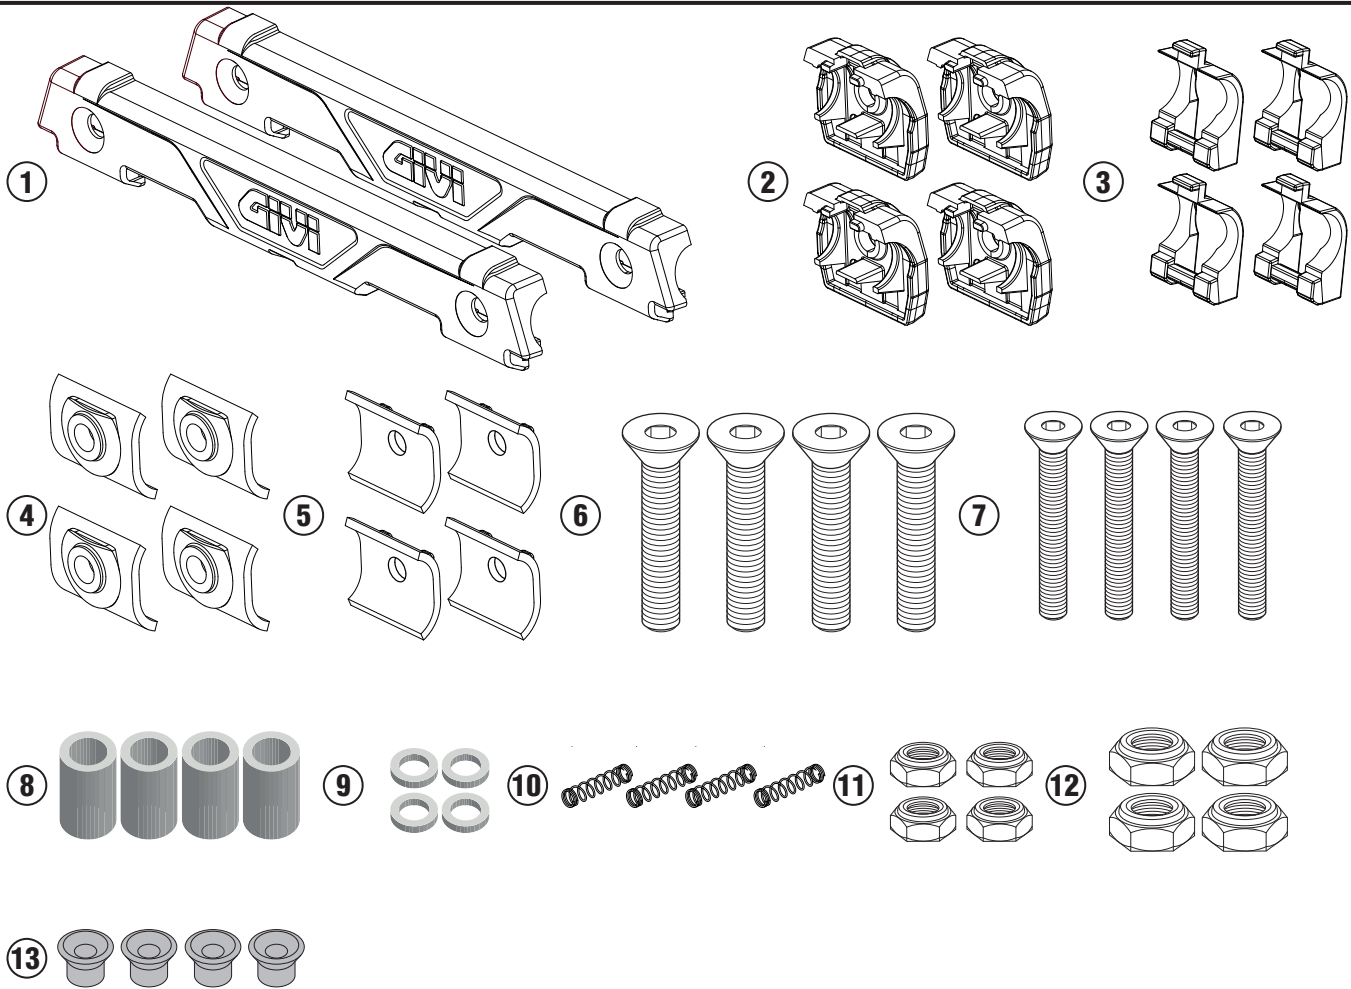

OFCAM

KIT SPECIFICO - SPECIFIC KIT - KIT SPECIFIQUE - SPEZIFISCHES KIT - KIT ESPECÍFICO - KIT ESPECÍFICA

N°	Descrizione	Caratteristiche	Codice	Quantità
1	Supporto superiore - Support higher - Support supérieur Halterung höher - Soporte superior - Apoio superior	FRONT SIDE	Z4832B	2 (Right; Left)
2	Supporto superiore - Support higher - Support supérieur Halterung höher - Soporte superior - Apoio superior	REAR SIDE	Z4833	4
3	Piastrina interna - Inner plate - Plaque interne Placa interna - Innere Platte - Placa interna	-	Z4814	4
4	Supporto inferiore - Lower support - Support inférieur Soporte inferior - Untere Halterung - Suporte inferior	FRONT SIDE	GN1008G	4
5	Supporto inferiore - Lower support - Support inférieur Soporte inferior - Untere Halterung - Suporte inferior	REAR SIDE	GN1006G	4
6	Vite - Screw Vis - Schraube Tornillo - Parafuso	TSP M8x40	840TSP	4
7	Vite - Screw Vis - Schraube Tornillo - Parafuso	TSP M6x40	640TSP	4
8	Distanziale - Spacer Entretoise - Distanzstueck Distanciador - Espaçador	-	V857T	4
9	Distanziale - Spacer Entretoise - Distanzstueck Distanciador - Espaçador	Ø10x2 Foro 6,5mm	C10L2F6,5T	4
10	Molla - Spring - Ressort Feder - Resorte - Molas	-	Z2188	8
11	Dado - Bolt - Erou Mutter - Tuerca - Porca	Dado Autobloccante Ribassato M6 (H 5,9 mm)	6DADIB	4
12	Dado - Bolt - Erou Mutter - Tuerca - Porca	Dado Autobloccante M8 (H 8mm)	8DADIAUBM	4
13	Funghetto - Support hooks Befestigungspilz - Crochets support Gancho de soporte - Gancho de Suporte	-	Z125	4
14	Particolari Inclusi nel PL ONE FIT Components Included In The PL ONE FIT Pièces Inclues Dans PL ONE FIT Die Einzelnen Teile Sind Bei PL ONE FIT Despieces Incluidos En El PL ONE FIT Componentes incluidos na PL ONE FIT	-	-	-

OFCAM

KIT SPECIFICO - SPECIFIC KIT - KIT SPECIFIQUE - SPEZIFISCHES KIT - KIT ESPECÍFICO - KIT ESPECÍFICA