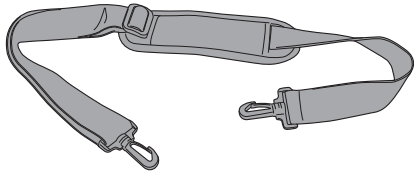

MT501S

BORSE LATERALI TERMOFORMATE MULTILOCK - PAIR OF THERMOFORMED SIDE BAGS MULTILOCK - SACOCHES OVALETTES THERMOFORMÈS MULTILOCK - THERMOGEFORMTE SATTEL TASCHEN MULTILOCK - JUEGO DE ALFORJAS TERMOMOLDEADAS MULTILOCK - PAR DE ALFORJES LATERAIS TERMOFORMADO MULTILOCK

| | | |
|-----------------------------------|------------------------------|--------------------------|
| SIZES 360 200 340 | VOLUME 18lt | MULTILOCK |
| EXPANDABLE | RAIN COVER | ANATOMIC GRIP |
| REFLECTIVE | READY TO PADLOCK | |