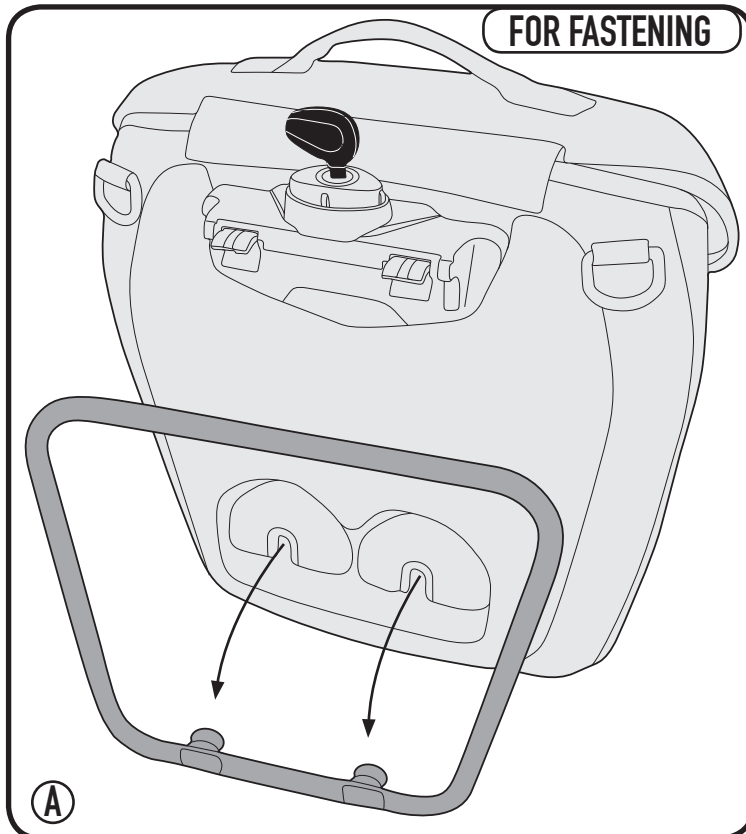

MT501S

BORSE LATERALI TERMOFORMATE MULTILOCK - PAIR OF THERMOFORMED SIDE BAGS MULTILOCK - SACOCHES OVALETTES THERMOFORMÈS MULTILOCK - THERMOGEFORMTE SATTEL TASCHEN MULTILOCK - JUEGO DE ALFORJAS TERMOMOLDEADAS MULTILOCK - PAR DE ALFORJES LATERAIS TERMOFORMADO MULTILOCK

SIZES 360 200 340	VOLUME 18lt	MULTILOCK
EXPANDABLE 	RAIN COVER 	ANATOMIC GRIP
REFLECTIVE 	READY TO PADLOCK 	

+

=