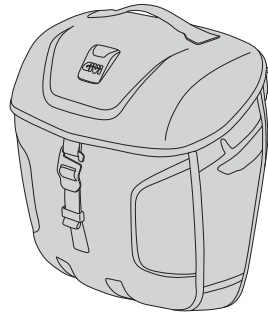

MT501S

BORSE LATERALI TERMOFORMATE MULTILOCK - PAIR OF THERMOFORMED SIDE BAGS MULTILOCK - SACOCHES OVALETTES THERMOFORMÈS MULTILOCK - THERMOGEFORMTE SATTEL TASCHEN MULTILOCK - JUEGO DE ALFORJAS TERMOMOLDEADAS MULTILOCK - PAR DE ALFORJES LATERAIS TERMOFORMADO MULTILOCK

| | | |
|-----------------------------------|------------------------------|--------------------------|
| SIZES 360 200 340 | VOLUME 18lt | MULTILOCK |
| EXPANDABLE | RAIN COVER | ANATOMIC GRIP |
| REFLECTIVE | READY TO PADLOCK | |

+

=

MT501S

BORSE LATERALI TERMOFORMATE MULTILOCK - PAIR OF THERMOFORMED SIDE BAGS MULTILOCK - SACQUES OVALETTES THERMOFORMÉS MULTILOCK - THERMOGEFORMTE SATTEL TASCHEN MULTILOCK - JUEGO DE ALFORJAS TERMOMOLDEADAS MULTILOCK - PAR DE ALFORJES LATERAIS TERMOFORMADO MULTILOCK