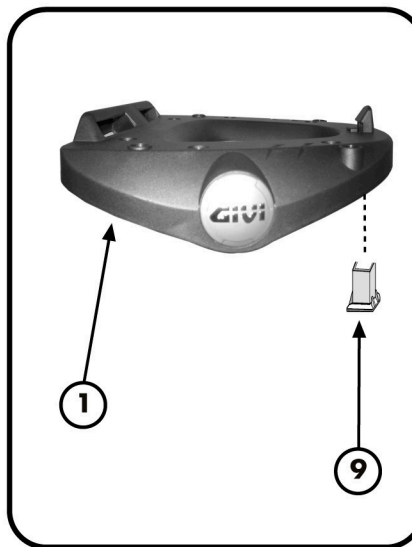

art. M5M

PIASTRA MONOLOCK
MONOLOCK PLATE
PLATINE MONOLOCK
MONOLOCK PLATTE

ISTRUZIONI DI MONTAGGIO - MOUNTING INSTRUCTION
PLAN DE MONTAGE
BAUEINLEITUNG - ISTRUCCIONES DE MONTAJE

1
Z 667

PIASTRA
PLATE
PLATINE
PLATTE
PLETINA

Q.TY n.1

2

MONORACK FZ

Q.TY n.-

3

VITE TCEI M 6X25
BOLT M 6X25
VIS M 6X25
SCHRAUBE M6X25
TORNILLO M6X25

Q.TY n.4

4

COPRIFORO
HOLE CAP
CACHE TROUS
ABDECKUNG
TAPA AGUJERO

Q.TY n.6

5

RONDELLA Ø 6
WASHER Ø 6
RONDELLE Ø 6
SCHEIBE Ø 6
ARANDELA Ø 6

Q.TY n.4

6

RONDELLA Ø 6 X 18
WASHER Ø 6X18
RONDELLE Ø 6X18
SCHEIBE Ø 6X18
ARANDELA Ø 6X18

Q.TY n.4

7

DADO M 6 AUTOBL.
NUT M 6
ECROU M 6
MUTTER M 6
TUERCA M 6

Q.TY n.4

8
Z 126

GOMMINO
RUBBER SPACER
CAOUTCHOUC
GUMMI
GOMAS

Q.TY n.4

9
Z 873

TAPPO ANTIFURTO
ANTI-THFT CAP
BOUCHON ANTIVOL
ANTI-DIEBSTAHL
TAPON ANTIRROBO

Q.TY n.1