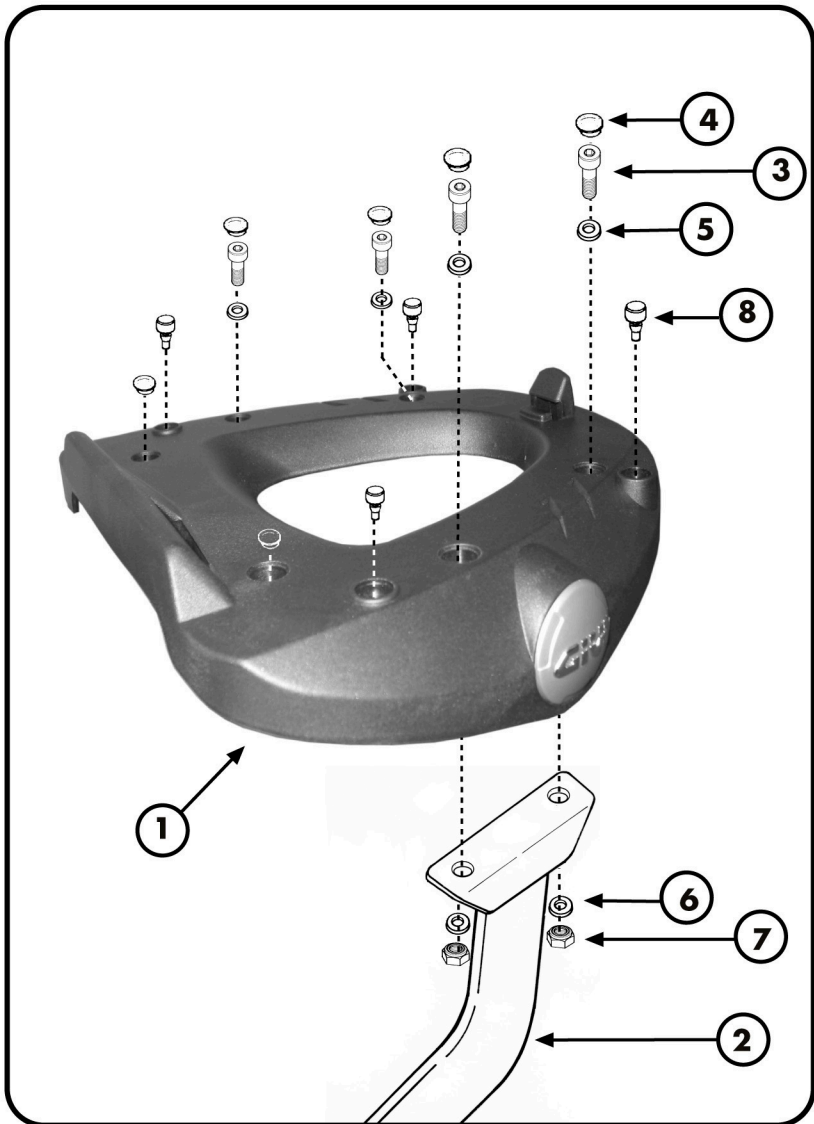

art. M5M

PIASTRA MONOLOCK
MONOLOCK PLATE
PLATINE MONOLOCK
MONOLOCK PLATTE

ISTRUZIONI DI MONTAGGIO - MOUNTING INSTRUCTION
PLAN DE MONTAGE
BAUEINLEITUNG - ISTRUCCIONES DE MONTAJE

1
Z 667

PIASTRA
PLATE
PLATINE
PLATTE
PLETINA

Q.TY n.1

2

MONORACK FZ

Q.TY n.-

3

VITE TCEI M 6X25
BOLT M 6X25
VIS M 6X25
SCHRAUBE M6X25
TORNILLO M6X25

Q.TY n.4

4

COPRIFORO
HOLE CAP
CACHE TROUS
ABDECKUNG
TAPA AGUJERO

Q.TY n.6

5

RONDELLA Ø 6
WASHER Ø 6
RONDELLE Ø 6
SCHEIBE Ø 6
ARANDELA Ø 6

Q.TY n.4

6

RONDELLA Ø 6 X 18
WASHER Ø 6X18
RONDELLE Ø 6X18
SCHEIBE Ø 6X18
ARANDELA Ø 6X18