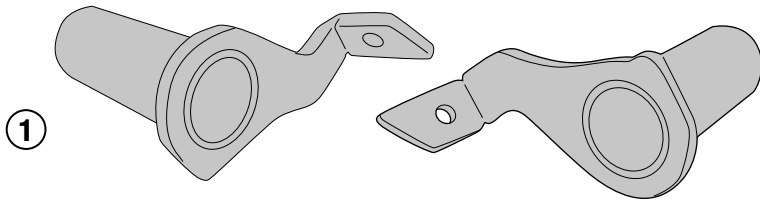

# LS5126 - LS5126

SUPPORTO PORTAFARETTI - FITTING KIT FOR SPOTLIGHTS - KIT D'ATTACHE POUR LES PROJECTEURS - SPEZIFISCHES MONTAGEKIT FÜR SCHEINWERFER - KIT ANCLAJES PARA PROYECTORES - KIT DE ÂNCORAS PARA PROJETO

## BMW G310GS (2017/2018)

N°	Descrizione	Caratteristiche	Codice	Quantità
1	Supporto - Support - Support Halterung - Soporte - Apoio	-	GL3736DXV GL3736SXV	2(DX/SX)
2	Componenti Originali - Original Parts Parties Originales - Original Bauteile Componentes Originales - Componentes Originais	-	-	-