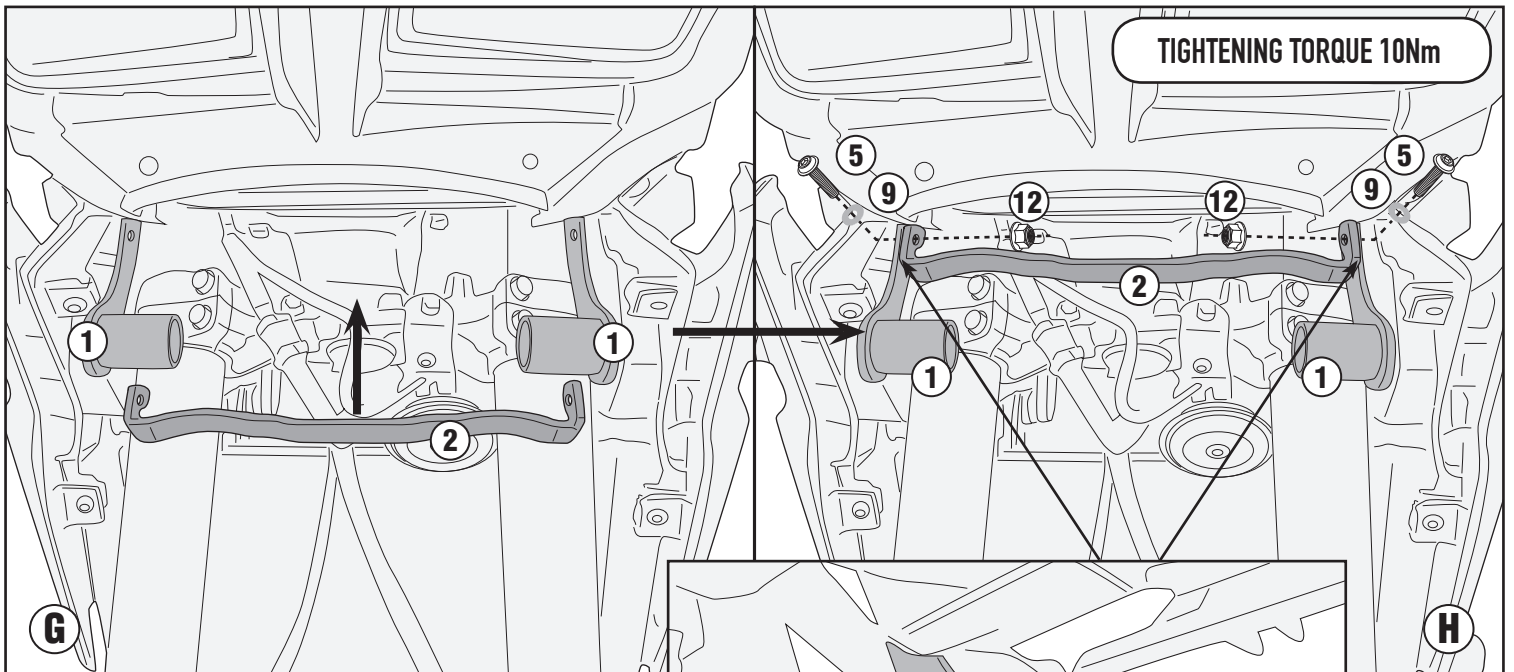

LS2122 - LS2122K

SUPPORTO PORTAFARETTI - FITTING KIT FOR SPOTLIGHTS - KIT D'ATTACHE POUR LES PROJECTEURS - SPEZIFISCHES MONTAGEKIT FÜR SCHEINWERFER - KIT ANCLAJES PARA PROYECTORES - KIT DE ÂNCORAS PARA PROJETOR

YAMAHA MT-09 TRACER (2015/2017)