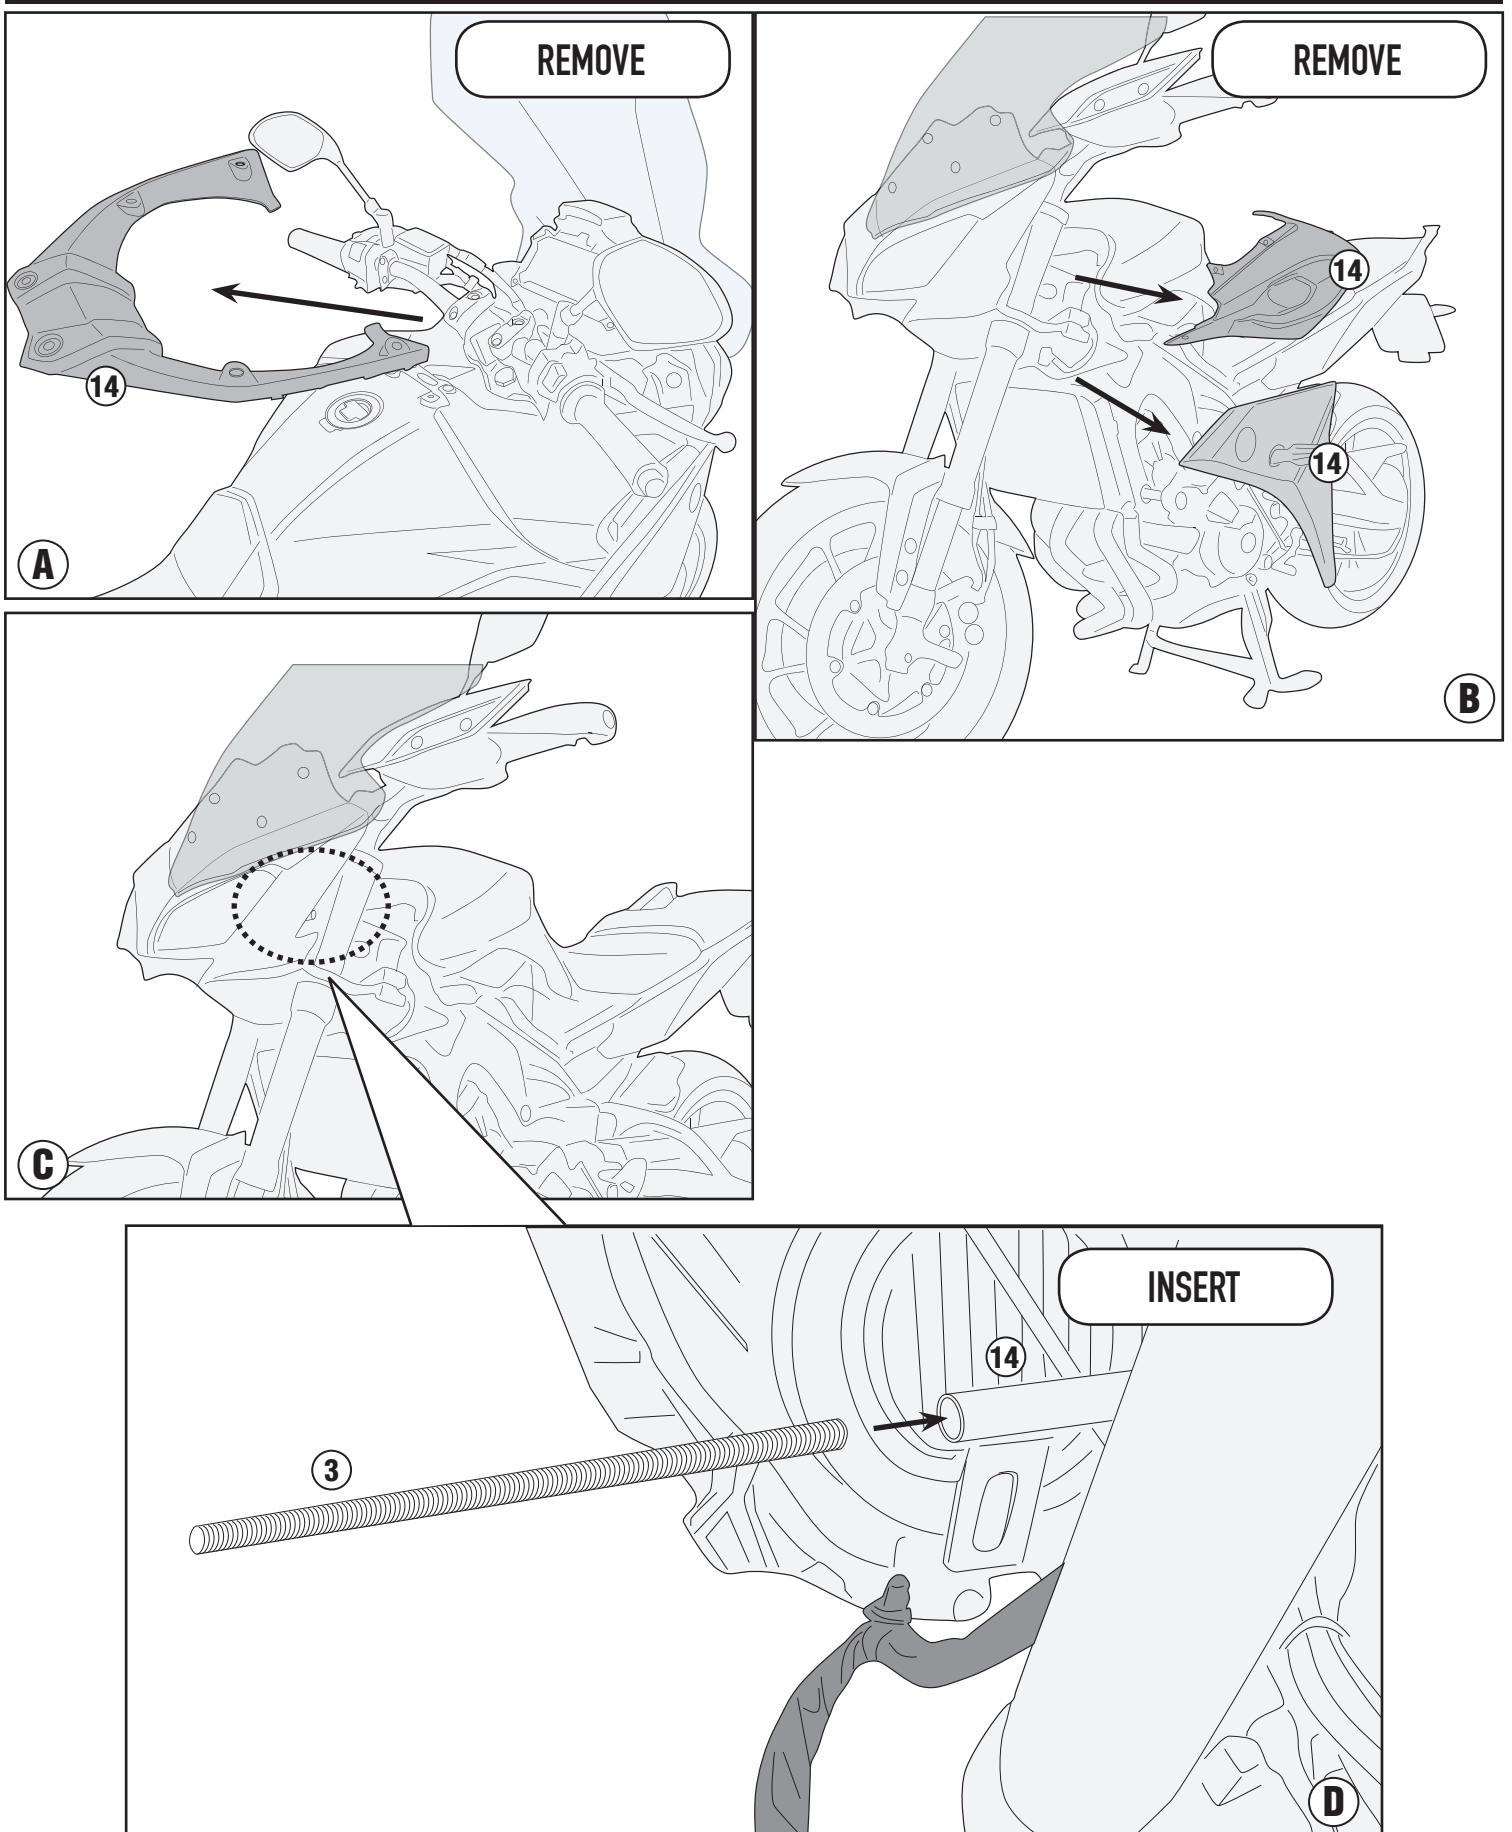

LS2122 - LS2122K

SUPPORTO PORTAFARETTI - FITTING KIT FOR SPOTLIGHTS - KIT D'ATTACHE POUR LES PROJECTEURS - SPEZIFISCHES MONTAGEKIT FÜR SCHEINWERFER - KIT ANCLAJES PARA PROYECTORES - KIT DE ÂNCORAS PARA PROJETO

YAMAHA MT-09 TRACER (2015/2017)