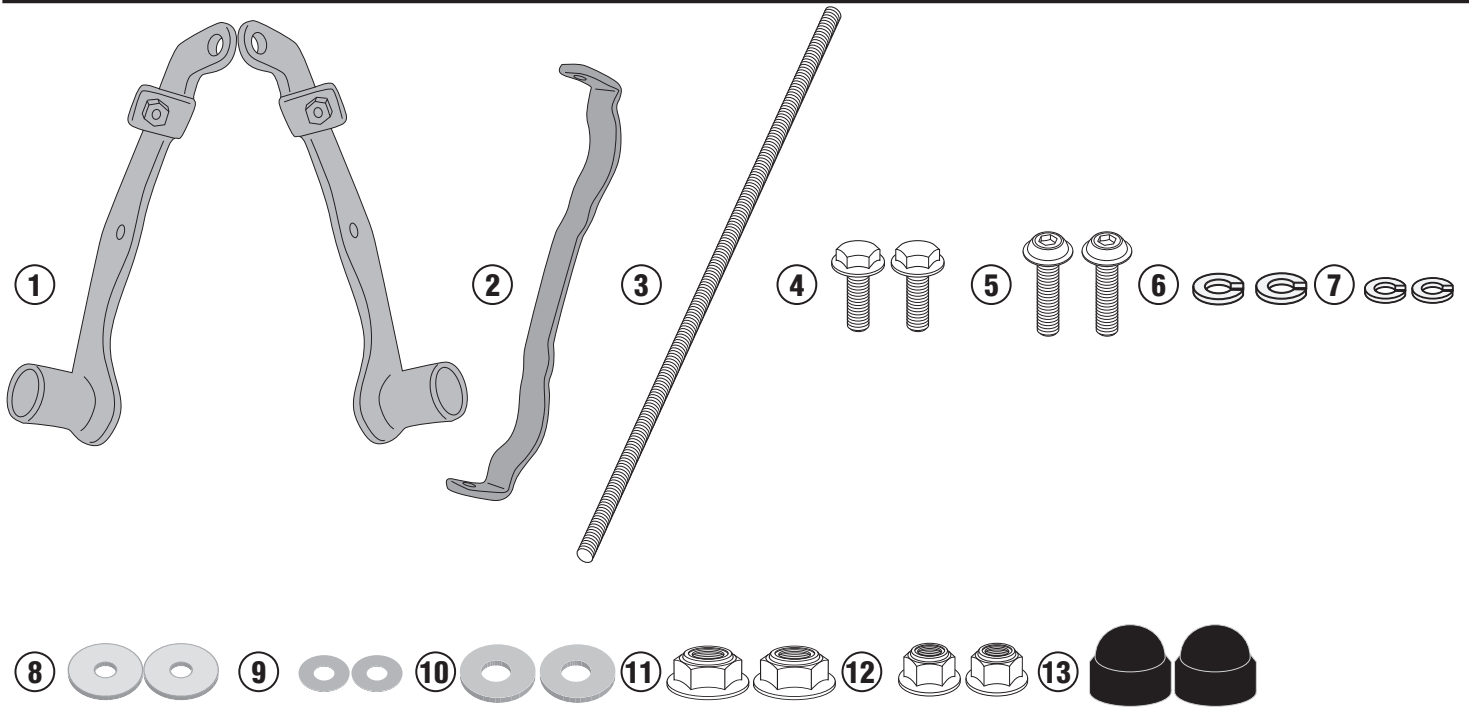

LS2122 - LS2122K

SUPPORTO PORTAFARETTI - FITTING KIT FOR SPOTLIGHTS - KIT D'ATTACHE POUR LES PROJECTEURS - SPEZIFISCHES MONTAGEKIT FÜR SCHEINWERFER - KIT ANCLAJES PARA PROYECTORES - KIT DE ÂNCORAS PARA PROJETO

YAMAHA MT-09 TRACER (2015/2017)

N°	Descrizione	Caratteristiche	Codice	Quantità
1	Supporto - Support - Support Halterung - Soporte - Apoio	-	GL4048DXV GL4048SXV	2(Right; Left)
2	Supporto inferiore - Lower support - Support inférieur - Soporte inferior - Untere Halterung - Suporte inferior	-	GL4049	1
3	Barra Filettata - Threaded Bar Tige Filetee - Gewinde Stange Barra Roscada - Haste rosqueada	M8 INOX L.270mm	V1014	1
4	Vite - Screw Vis - Schraube Tornillo - Parafuso	TEF M6x16	616TEF	2
5	Vite - Screw Vis - Schraube Tornillo - Parafuso	TBEIFL M6x20	620TBEIFL	2
6	Rondella spaccata - Split washer Scheibe - Rondelle fendue Arandela seccionada - Arruela Dentada	Ø8	Z1060	2
7	Rondella spaccata - Split washer Scheibe - Rondelle fendue Arandela seccionada - Arruela Dentada	Ø6	Z1063	2
8	Rondella - Washer Rondelle - Scheibe Arandela - Arruela	Ø6	620RON	2
9	Rondella In Nylon - Nylon Washer Rondelle Original En Nylon - Nylonscheibe Arandela De Nylon - Arruela De Nylon	-	Z1979	2
10	Rondella - Washer Rondelle - Scheibe Arandela - Arruela	Ø8	820RON	2
11	Dado - Bolt - Ecrou Mutter - Tuerca - Porca	Dado Flangiato M8 (H.8mm)	8DADIZN	2
12	Dado - Bolt - Ecrou Mutter - Tuerca - Porca	Dado Autobloccante Flangiato M6 (H.9mm)	6DADIAFLN	2
13	Tappo - Cap Fiche - Stecker Enchufe - Capa	-	13COP	2
14	Componenti Originali - Original Parts Parties Originales - Original Bauteile Componentes Originales - Componentes Originais	-	-	-

LS2122 - LS2122K

SUPPORTO PORTAFARETTI - FITTING KIT FOR SPOTLIGHTS - KIT D'ATTACHE POUR LES PROJECTEURS - SPEZIFISCHES MONTAGEKIT FÜR SCHEINWERFER - KIT ANCLAJES PARA PROYECTORES - KIT DE ÂNCORAS PARA PROJETORES

YAMAHA MT-09 TRACER (2015/2017)