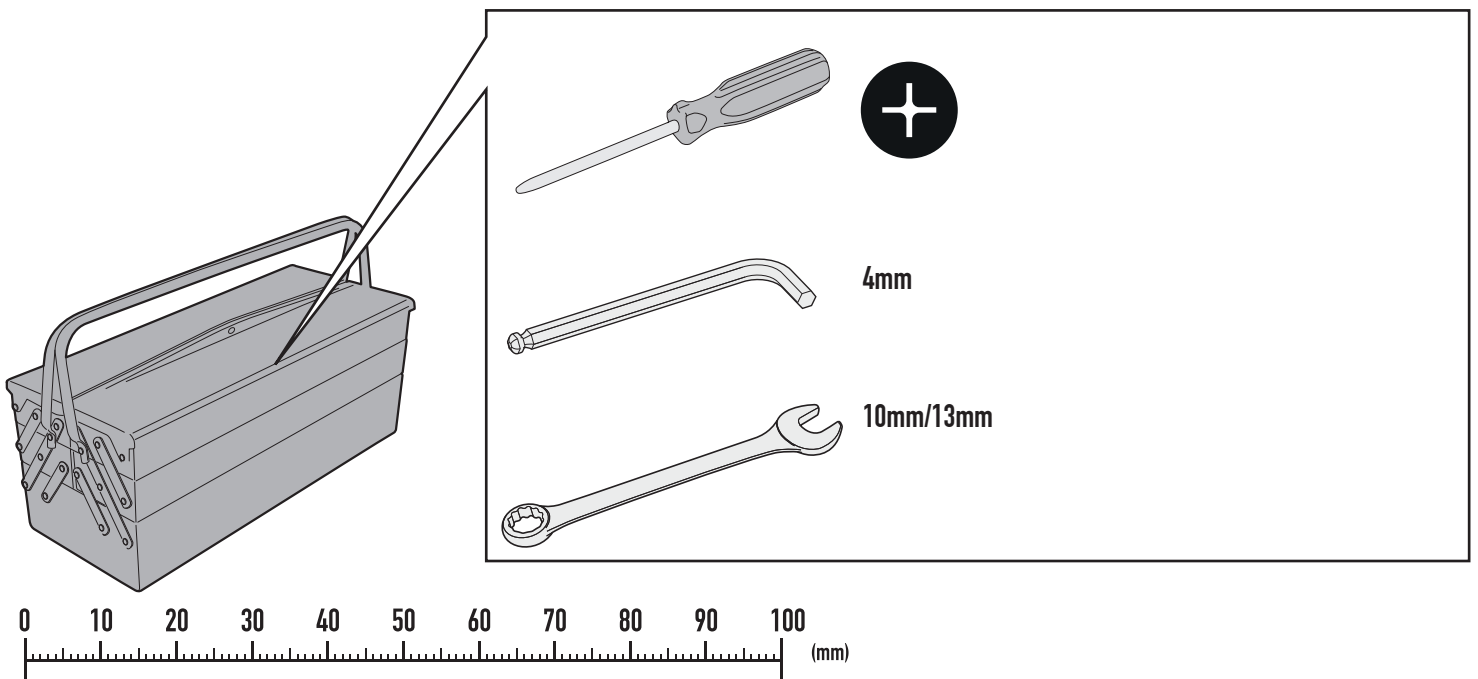

LS2122 - LS2122K

SUPPORTO PORTAFARETTI - FITTING KIT FOR SPOTLIGHTS - KIT D'ATTACHE POUR LES PROJECTEURS - SPEZIFISCHES MONTAGEKIT FÜR SCHEINWERFER - KIT ANCLAJES PARA PROYECTORES - KIT DE ÂNCORAS PARA PROJETO

YAMAHA MT-09 TRACER (2015/2017)

N°	Descrizione	Caratteristiche	Codice	Quantità
1	Supporto - Support - Support Halterung - Soporte - Apoio	-	GL4048DXV GL4048SXV	2(Right; Left)
2	Supporto inferiore - Lower support - Support inférieur - Soporte inferior - Untere Halterung - Suporte inferior	-	GL4049	1
3	Barra Filettata - Threaded Bar Tige Filetee - Gewinde Stange Barra Roscada - Haste rosqueada	M8 INOX L.270mm	V1014	1
4	Vite - Screw Vis - Schraube Tornillo - Parafuso	TEF M6x16	616TEF	2
5	Vite - Screw Vis - Schraube Tornillo - Parafuso	TBEIFL M6x20	620TBEIFL	2
6	Rondella spaccata - Split washer Scheibe - Rondelle fendue Arandela seccionada - Arruela Dentada	Ø8	Z1060	2
7	Rondella spaccata - Split washer Scheibe - Rondelle fendue Arandela seccionada - Arruela Dentada	Ø6	Z1063	2
8	Rondella - Washer Rondelle - Scheibe Arandela - Arruela	Ø6	620RON	2
9	Rondella In Nylon - Nylon Washer Rondelle Original En Nylon - Nylonscheibe Arandela De Nylon - Arruela De Nylon	-	Z1979	2
10	Rondella - Washer Rondelle - Scheibe Arandela - Arruela	Ø8	820RON	2
11	Dado - Bolt - Ecrou Mutter - Tuerca - Porca	Dado Flangiato M8 (H.8mm)	8DADIZN	2
12	Dado - Bolt - Ecrou Mutter - Tuerca - Porca	Dado Autobloccante Flangiato M6 (H.9mm)	6DADIAFLN	2
13	Tappo - Cap Fiche - Stecker Enchufe - Capa	-	13COP	2
14	Componenti Originali - Original Parts Parties Originales - Original Bauteile Componentes Originales - Componentes Originais	-	-	-

LS2122 - LS2122K

SUPPORTO PORTAFARETTI - FITTING KIT FOR SPOTLIGHTS - KIT D'ATTACHE POUR LES PROJECTEURS - SPEZIFISCHES MONTAGEKIT FÜR SCHEINWERFER - KIT ANCLAJES PARA PROYECTORES - KIT DE ÂNCORAS PARA PROJETORES

YAMAHA MT-09 TRACER (2015/2017)