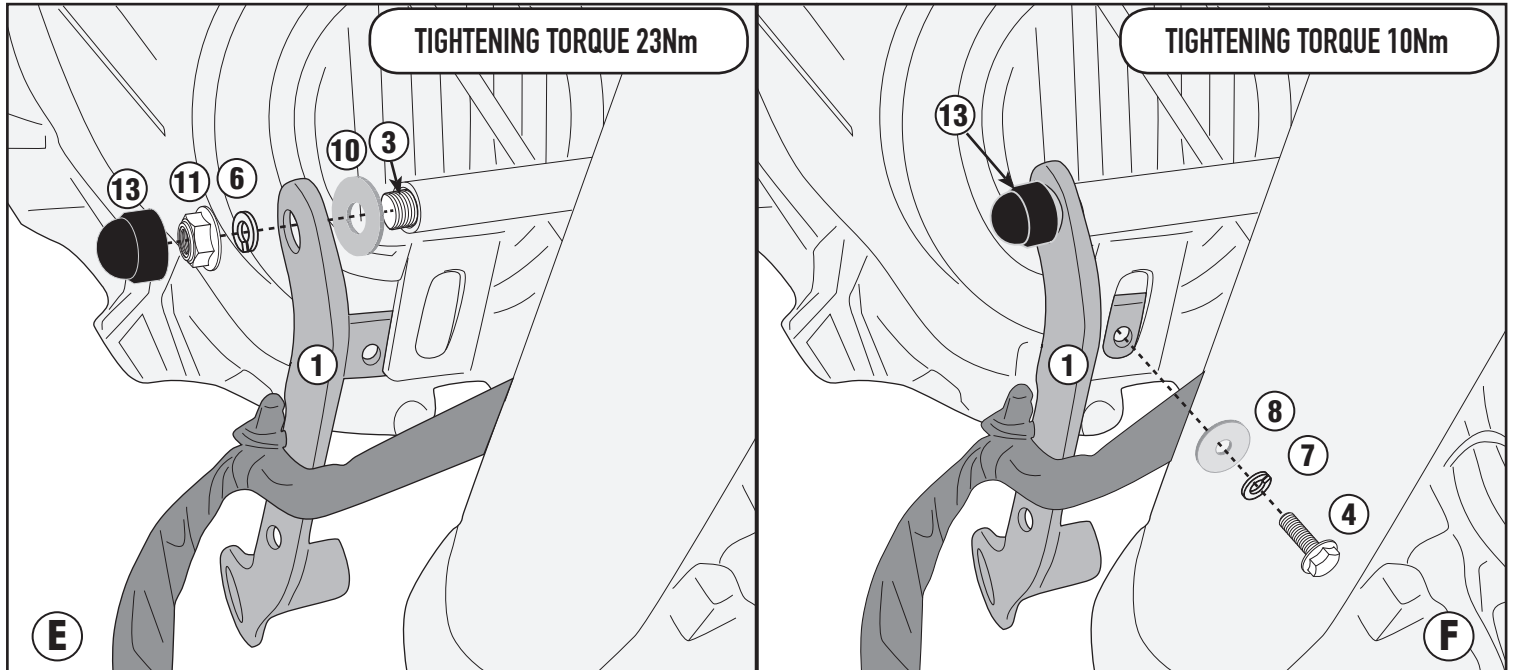

LS2122 - LS2122K

SUPPORTO PORTAFARETTI - FITTING KIT FOR SPOTLIGHTS - KIT D'ATTACHE POUR LES PROJECTEURS - SPEZIFISCHES MONTAGEKIT FÜR SCHEINWERFER - KIT ANCLAJES PARA PROYECTORES - KIT DE ÂNCORAS PARA PROJETOR

YAMAHA MT-09 TRACER (2015/2017)